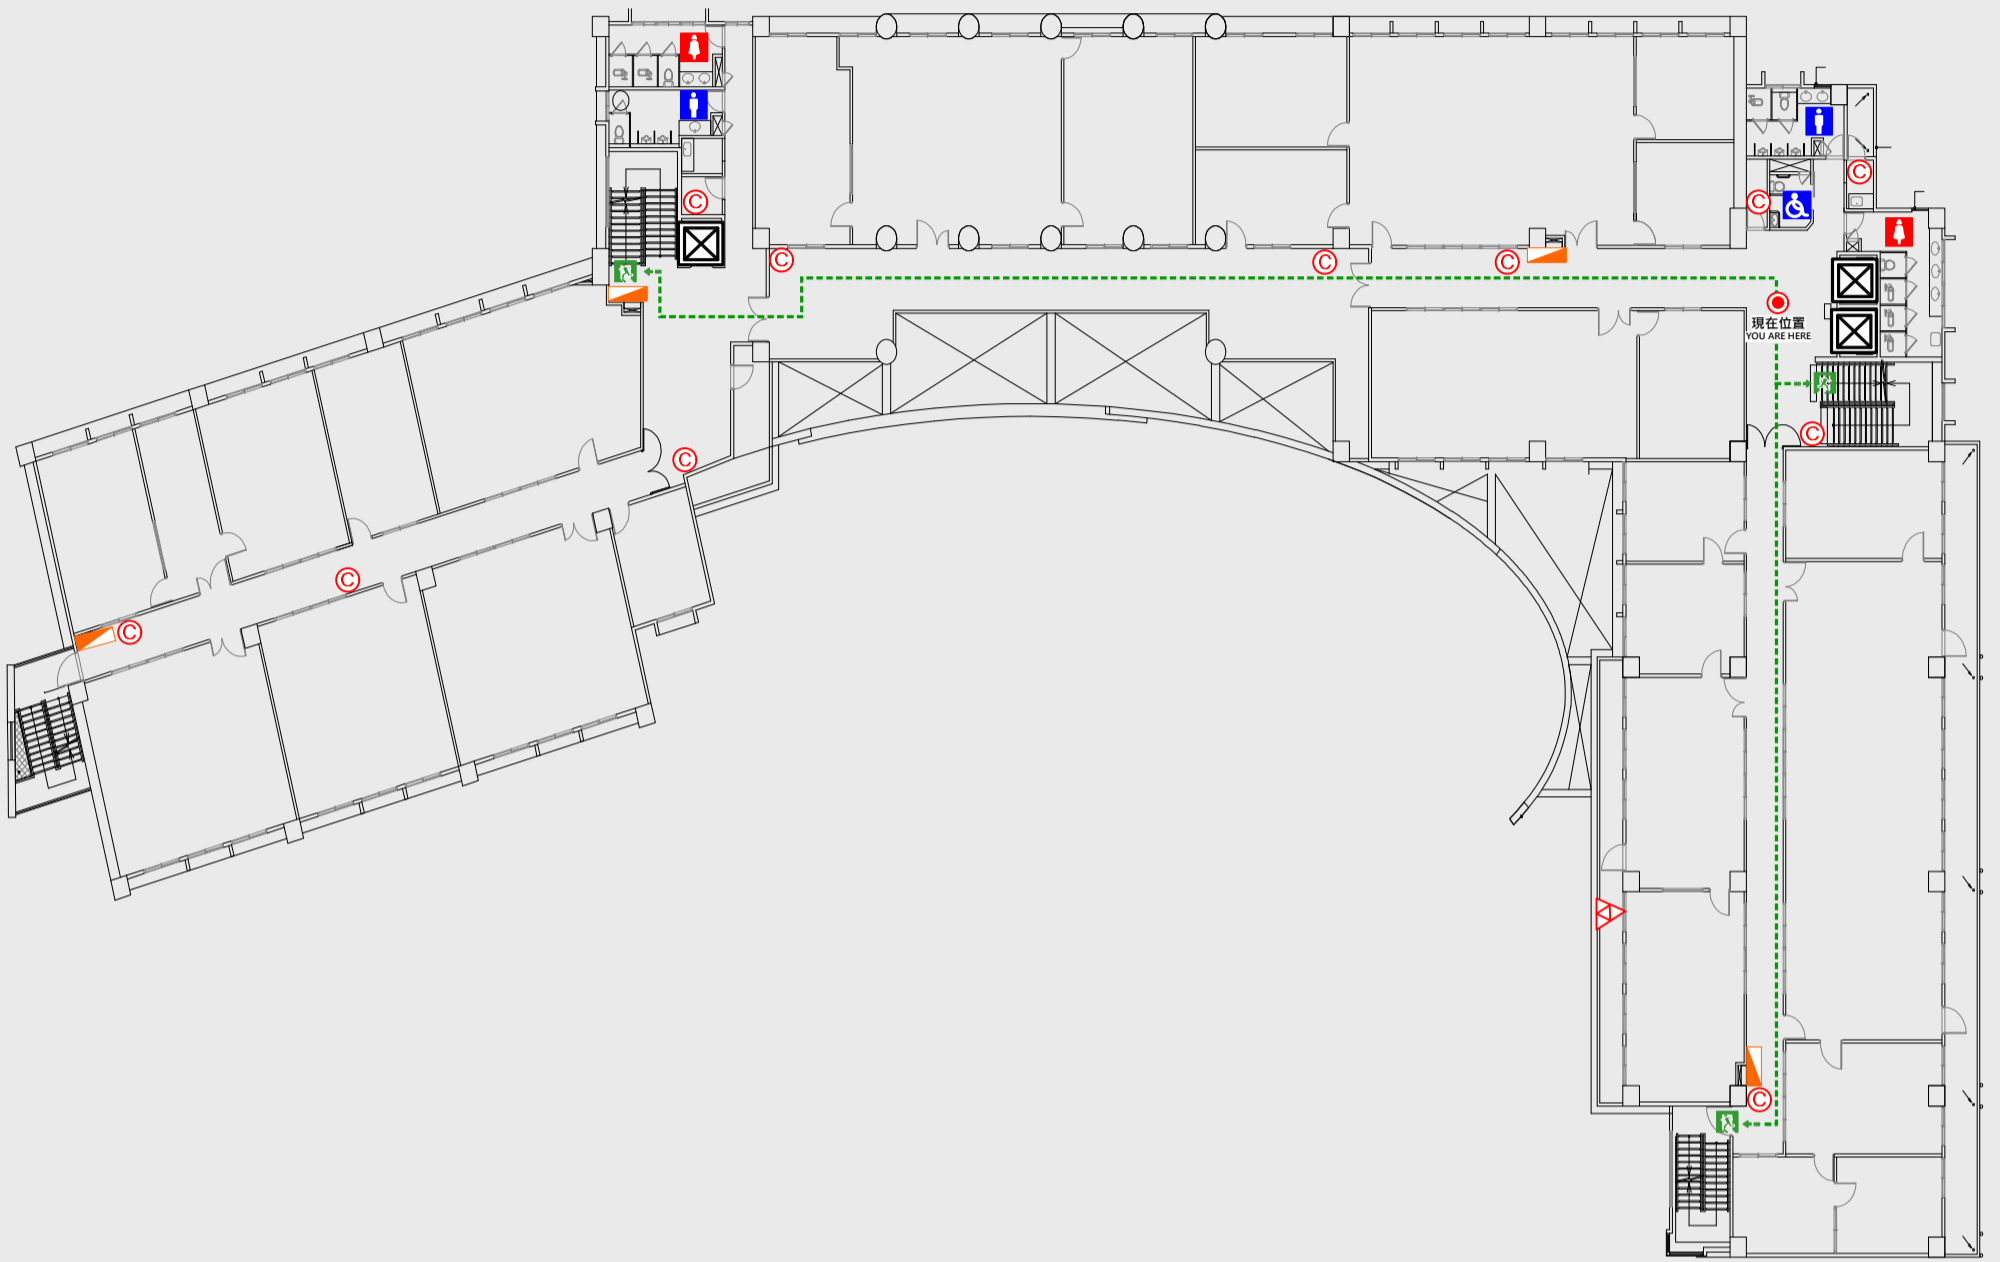

1

樓疏散圖

EVACUATION MAP

行政大樓

● 現在位置 You Are Here

← 疏散路線 Evacuation Route

安全門 Stairs

☒ 電梯間 Elevator

▽ 緩降機 Escape Sling

消防栓 Hydrant

● 滅火器 Fire Extinguisher

2樓疏散圖 EVACUATION MAP

行政大樓

- 現在位置 You Are Here
- 疏散路線 Evacuation Route
- 安全門 Stairs
- 電梯間 Elevator

- 緩降機 Escape Sling
- 消防栓 Hydrant
- 滅火器 Fire Extinguisher

3 樓疏散圖

EVACUATION MAP

行政大樓

- 現在位置 You Are Here
- ← 疏散路線 Evacuation Route
- 🚪 安全門 Stairs
- ⊠ 電梯間 Elevator

- ▽ 緩降機 Escape Sling
- 🚒 消防栓 Hydrant
- 滅火器 Fire Extinguisher

4 樓疏散圖

EVACUATION MAP

行政大樓