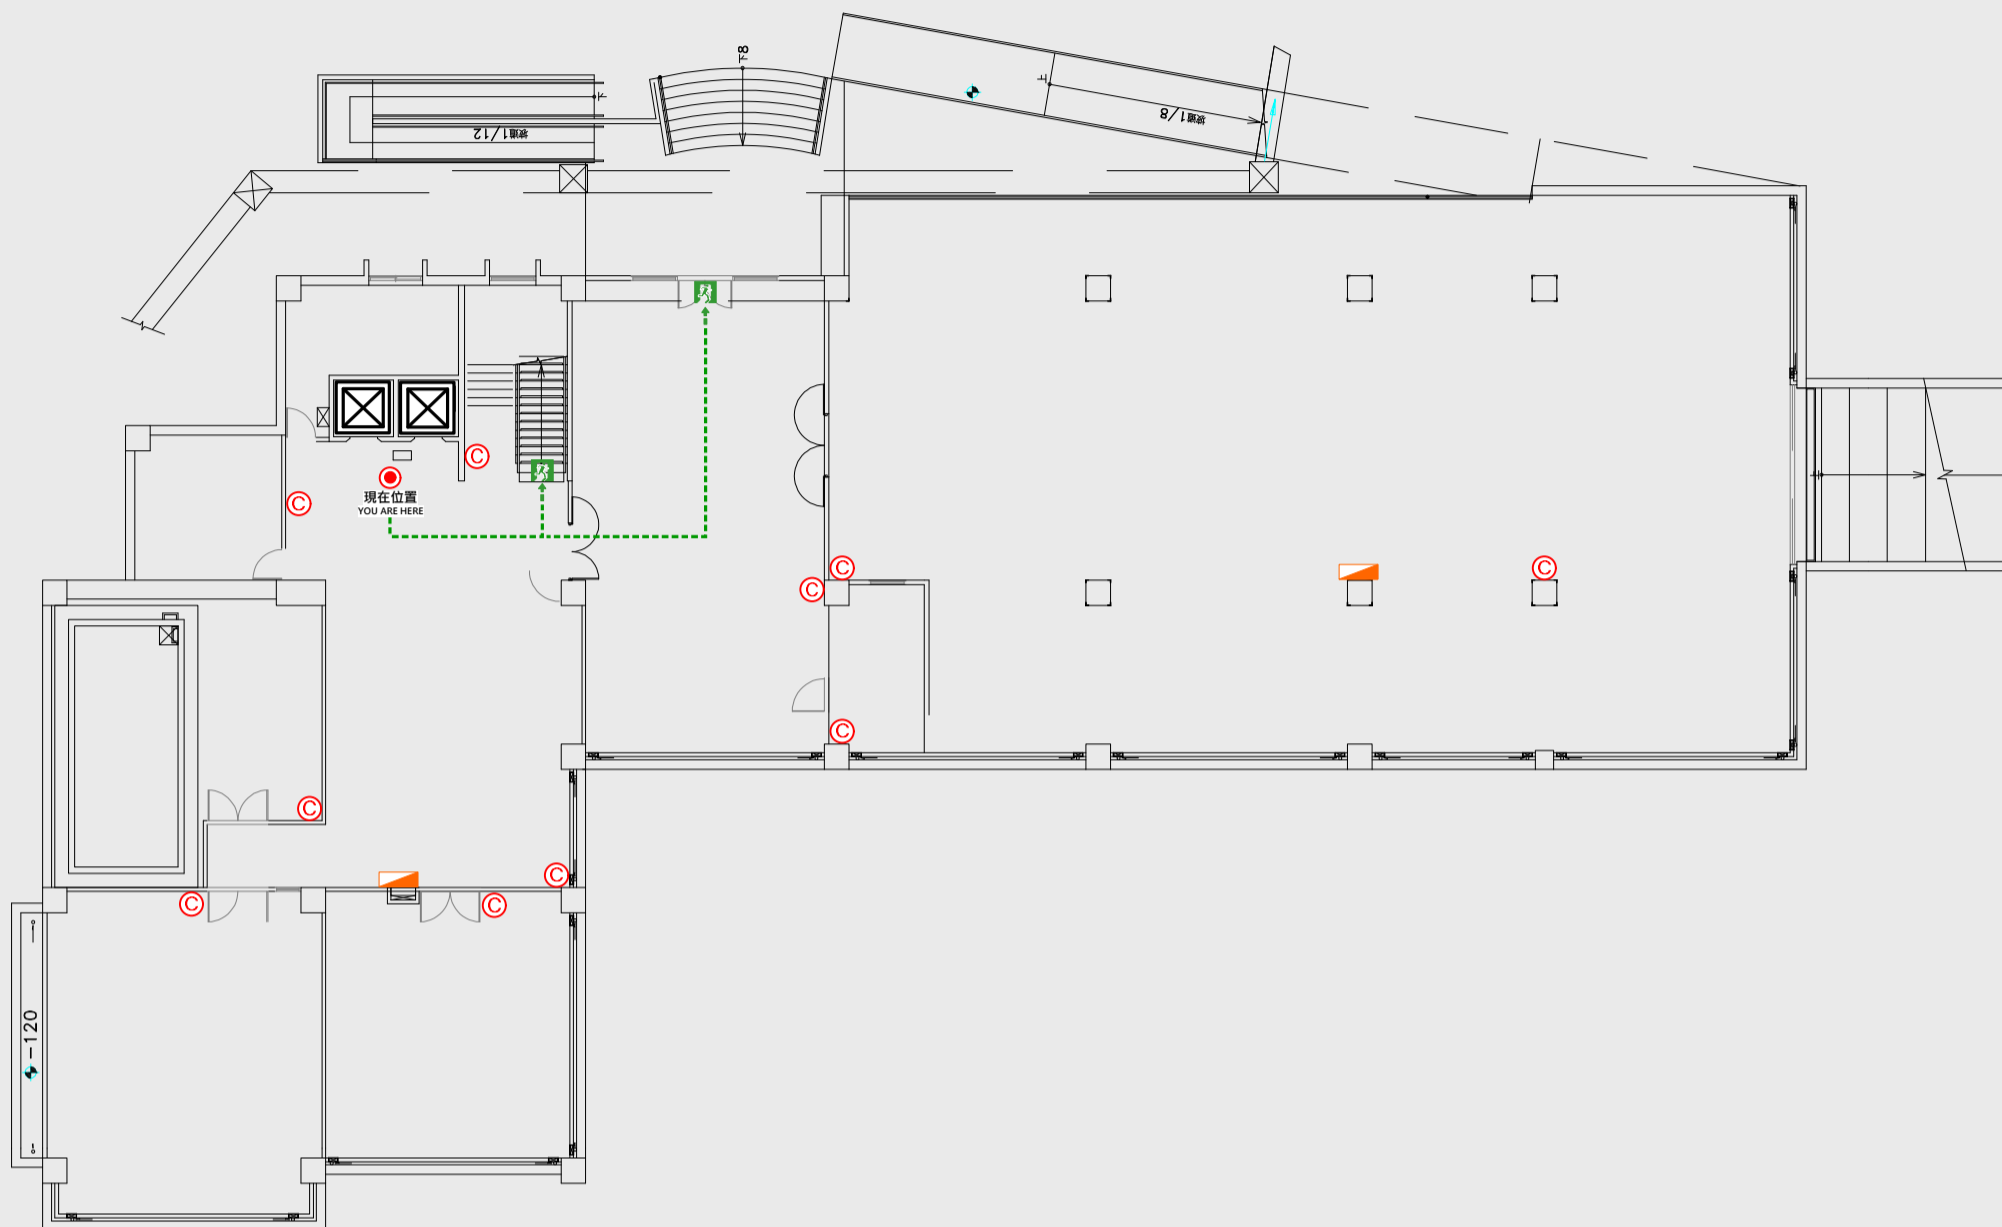

B1樓疏散圖

EVACUATION MAP

行政大樓

🔴 現在位置 You Are Here

➡ 疏散路線 Evacuation Route

🚪 安全門 Stairs

⊠ 電梯間 Elevator

🚒 緩降機 Escape Sling

🔧 消防栓 Hydrant

🔴 滅火器 Fire Extinguisher