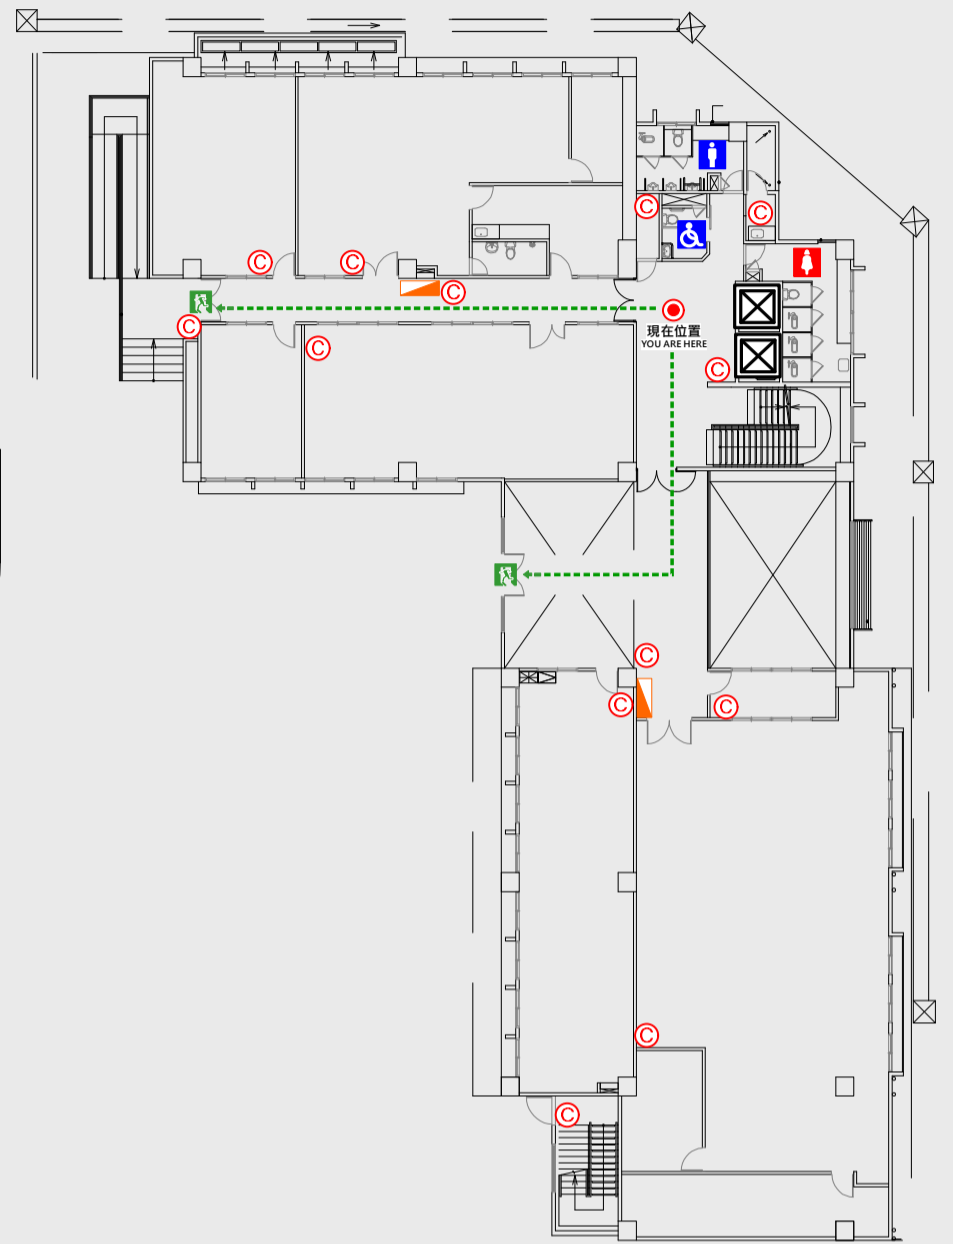

1

樓疏散圖

EVACUATION MAP

行政大樓

● 現在位置 You Are Here

← 疏散路線 Evacuation Route

安全門 Stairs

☒ 電梯間 Elevator

▽ 緩降機 Escape Sling

消防栓 Hydrant

● 滅火器 Fire Extinguisher

2樓疏散圖 EVACUATION MAP

行政大樓

- 現在位置 You Are Here
- 疏散路線 Evacuation Route
- 安全門 Stairs
- 電梯間 Elevator

- 緩降機 Escape Sling
- 消防栓 Hydrant
- 滅火器 Fire Extinguisher

3 樓疏散圖

EVACUATION MAP

行政大樓

- 現在位置 You Are Here
- ← 疏散路線 Evacuation Route
- 🚪 安全門 Stairs
- ⊠ 電梯間 Elevator

- ▽ 緩降機 Escape Sling
- 🚒 消防栓 Hydrant
- 滅火器 Fire Extinguisher

4 樓疏散圖

EVACUATION MAP

行政大樓