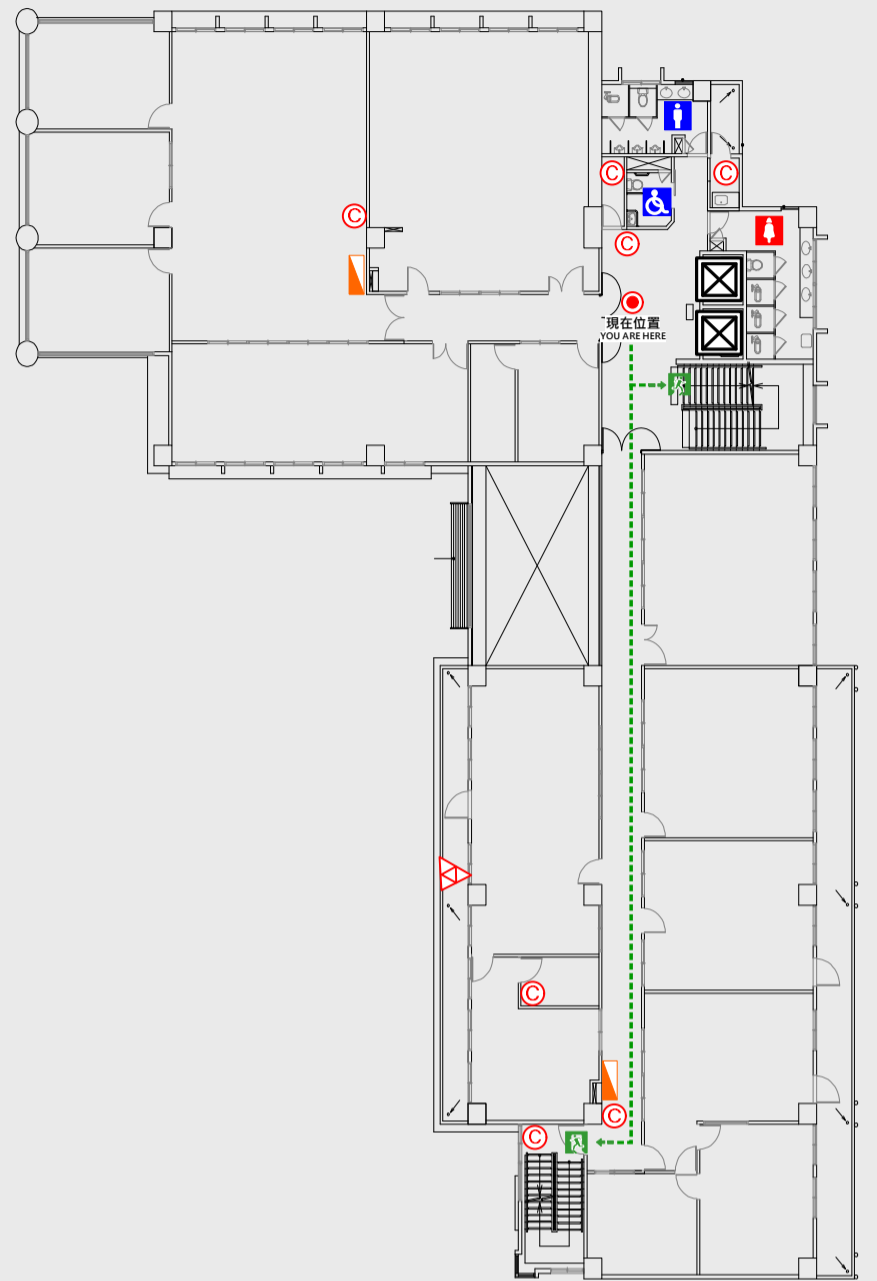

1

樓疏散圖

EVACUATION MAP

行政大樓

● 現在位置 You Are Here

← 疏散路線 Evacuation Route

安全門 Stairs

☒ 電梯間 Elevator

▽ 緩降機 Escape Sling

消防栓 Hydrant

● 滅火器 Fire Extinguisher

2樓疏散圖 EVACUATION MAP

行政大樓

- 現在位置 You Are Here
- 疏散路線 Evacuation Route
- 安全門 Stairs
- 電梯間 Elevator

- 緩降機 Escape Sling
- 消防栓 Hydrant
- 滅火器 Fire Extinguisher