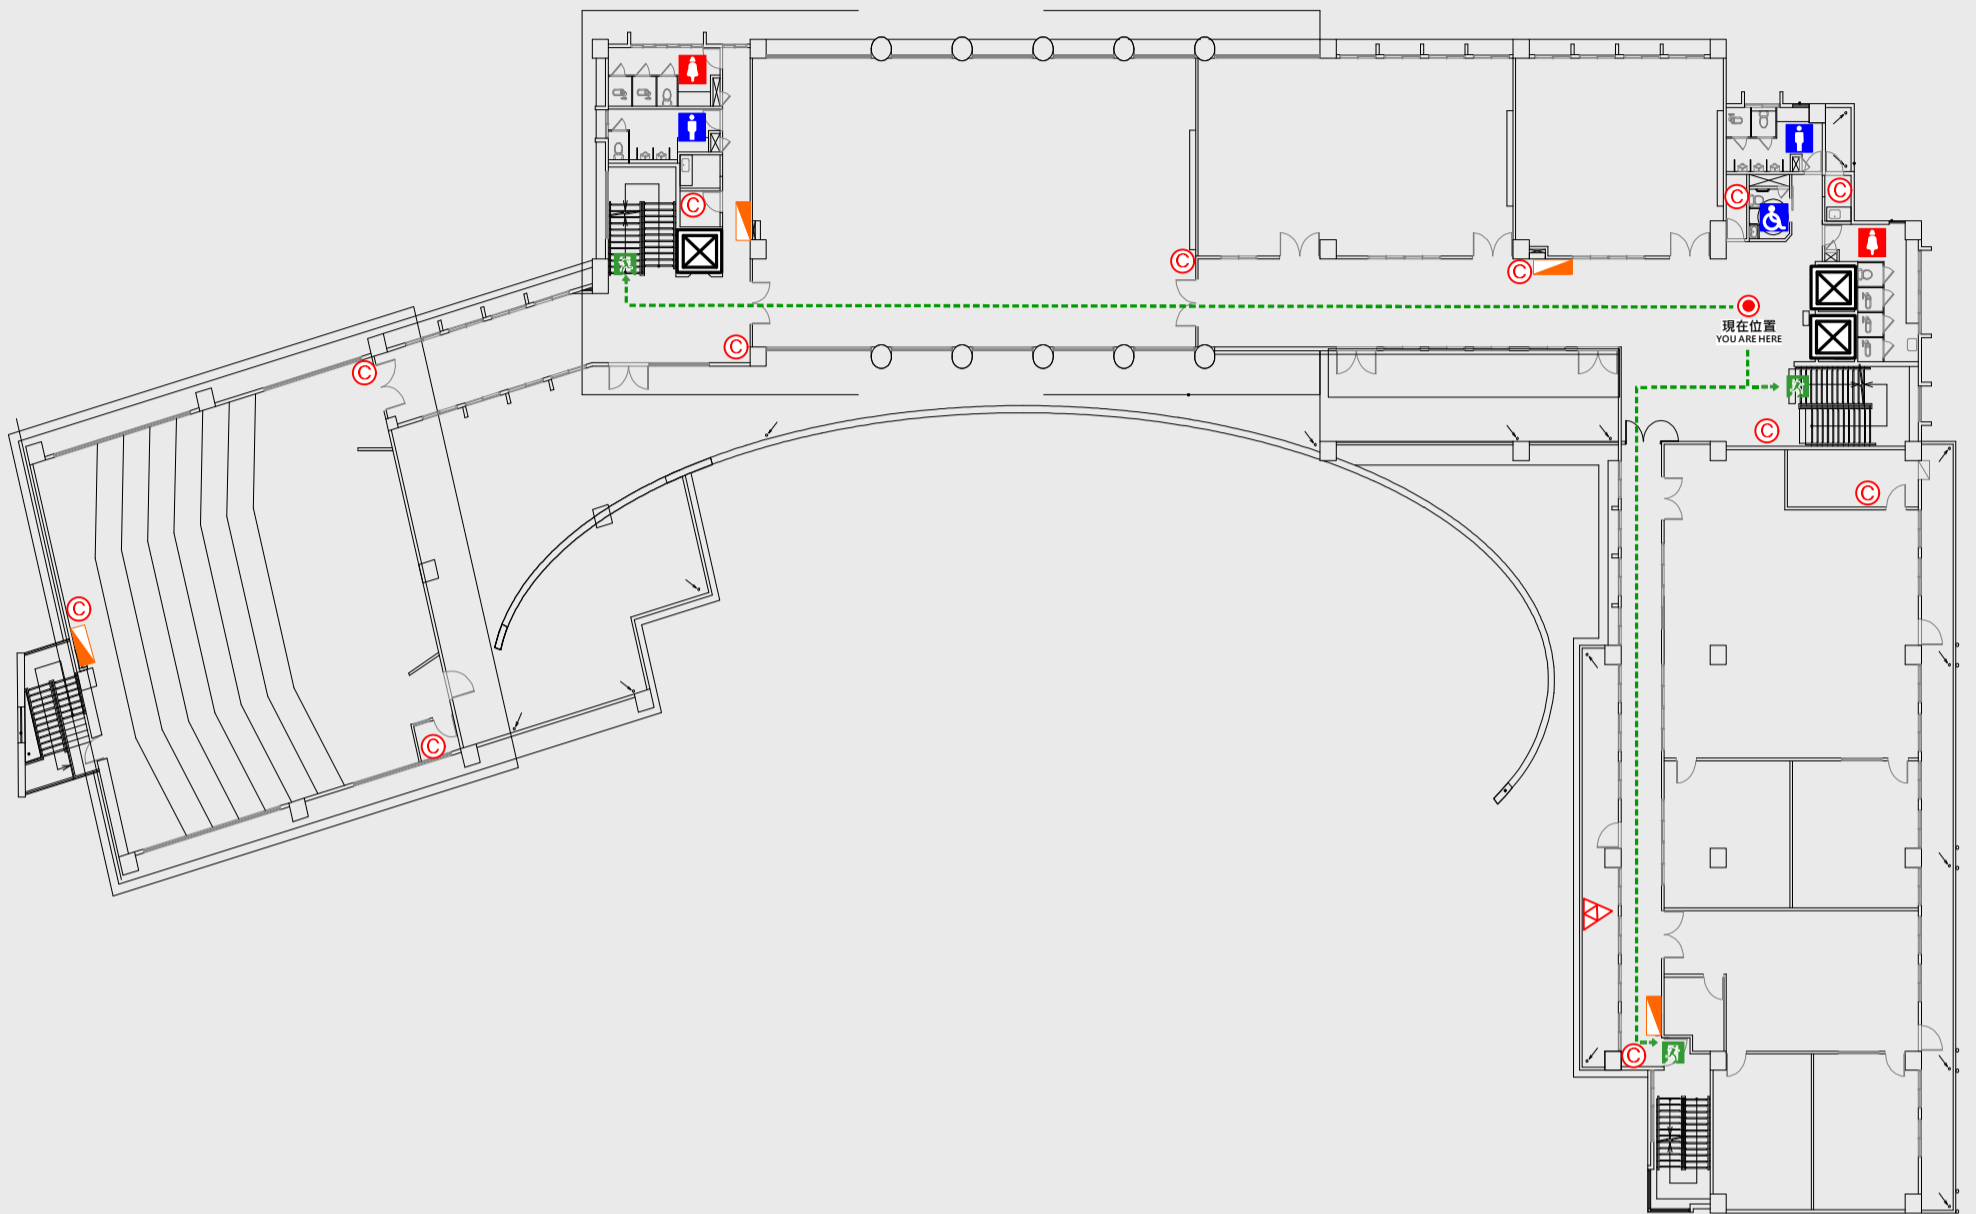

3 樓疏散圖

EVACUATION MAP

行政大樓

- 現在位置 You Are Here
- ← 疏散路線 Evacuation Route
- 🚪 安全門 Stairs
- ⊠ 電梯間 Elevator

- ▽ 緩降機 Escape Sling
- 🚒 消防栓 Hydrant
- 滅火器 Fire Extinguisher

4 樓疏散圖

EVACUATION MAP

行政大樓

- 現在位置 You Are Here
- ← 疏散路線 Evacuation Route
- 🚪 安全門 Stairs
- ⊠ 電梯間 Elevator

- ▽ 緩降機 Escape Sling
- 🚒 消防栓 Hydrant
- Ⓢ 滅火器 Fire Extinguisher

5 樓疏散圖

EVACUATION MAP

行政大樓

- 現在位置 You Are Here
- ← 疏散路線 Evacuation Route
- ☒ 安全門 Stairs
- ☒ 電梯間 Elevator