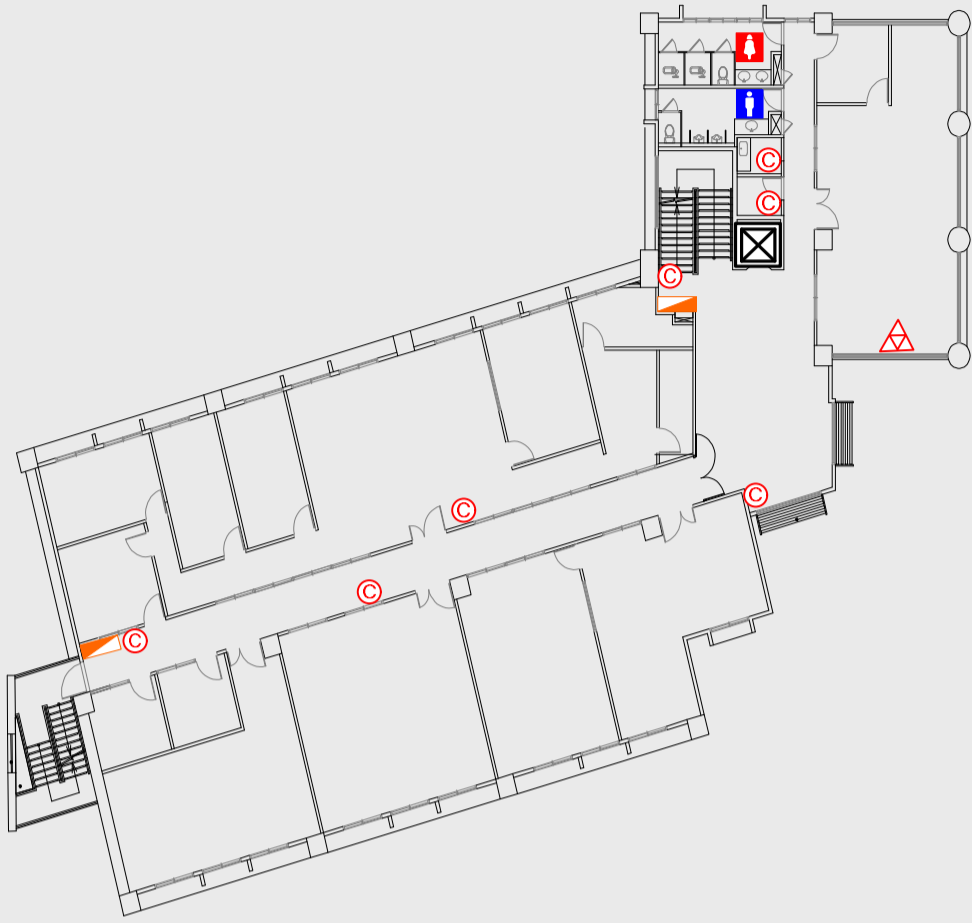

1

樓疏散圖

EVACUATION MAP

行政大樓

● 現在位置 You Are Here

← 疏散路線 Evacuation Route

安全門 Stairs

☒ 電梯間 Elevator

▽ 緩降機 Escape Sling

消防栓 Hydrant

● 滅火器 Fire Extinguisher

2樓疏散圖 EVACUATION MAP

行政大樓

- 現在位置 You Are Here
- 疏散路線 Evacuation Route
- 安全門 Stairs
- 電梯間 Elevator

- 緩降機 Escape Sling
- 消防栓 Hydrant
- 滅火器 Fire Extinguisher

3 樓疏散圖

EVACUATION MAP

行政大樓

- 現在位置 You Are Here
- ← 疏散路線 Evacuation Route
- 🚪 安全門 Stairs
- ⊠ 電梯間 Elevator

- ▽ 緩降機 Escape Sling
- 🚒 消防栓 Hydrant
- 滅火器 Fire Extinguisher

4 樓疏散圖

EVACUATION MAP

行政大樓