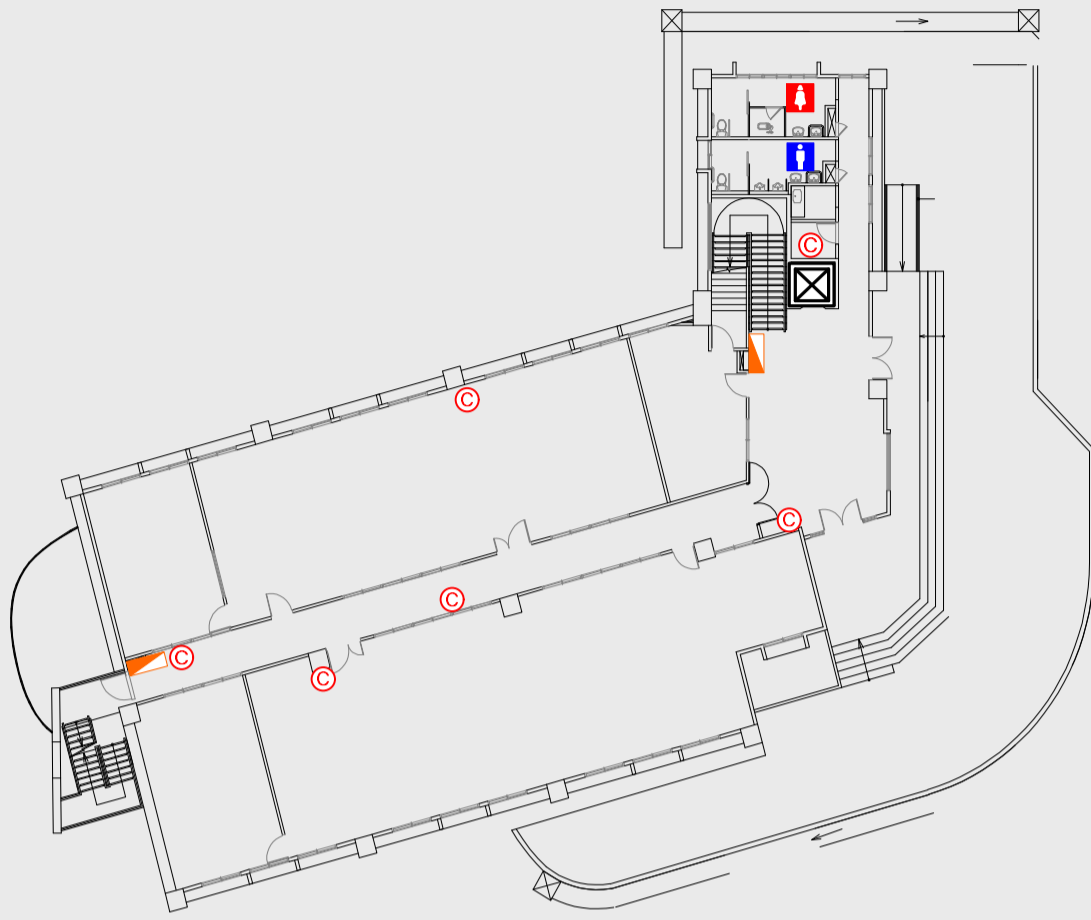

1

樓疏散圖

EVACUATION MAP

行政大樓

● 現在位置 You Are Here

← 疏散路線 Evacuation Route

安全門 Stairs

☒ 電梯間 Elevator

▽ 緩降機 Escape Sling

消防栓 Hydrant

● 滅火器 Fire Extinguisher

2樓疏散圖 EVACUATION MAP

行政大樓

- 現在位置 You Are Here
- 疏散路線 Evacuation Route
- 安全門 Stairs
- 電梯間 Elevator

- 緩降機 Escape Sling
- 消防栓 Hydrant
- 滅火器 Fire Extinguisher

3 樓疏散圖

EVACUATION MAP

行政大樓

- 現在位置 You Are Here
- ← 疏散路線 Evacuation Route
- 🚪 安全門 Stairs
- ⊠ 電梯間 Elevator

- ▽ 緩降機 Escape Sling
- 🚒 消防栓 Hydrant
- 滅火器 Fire Extinguisher

4 樓疏散圖

EVACUATION MAP

行政大樓