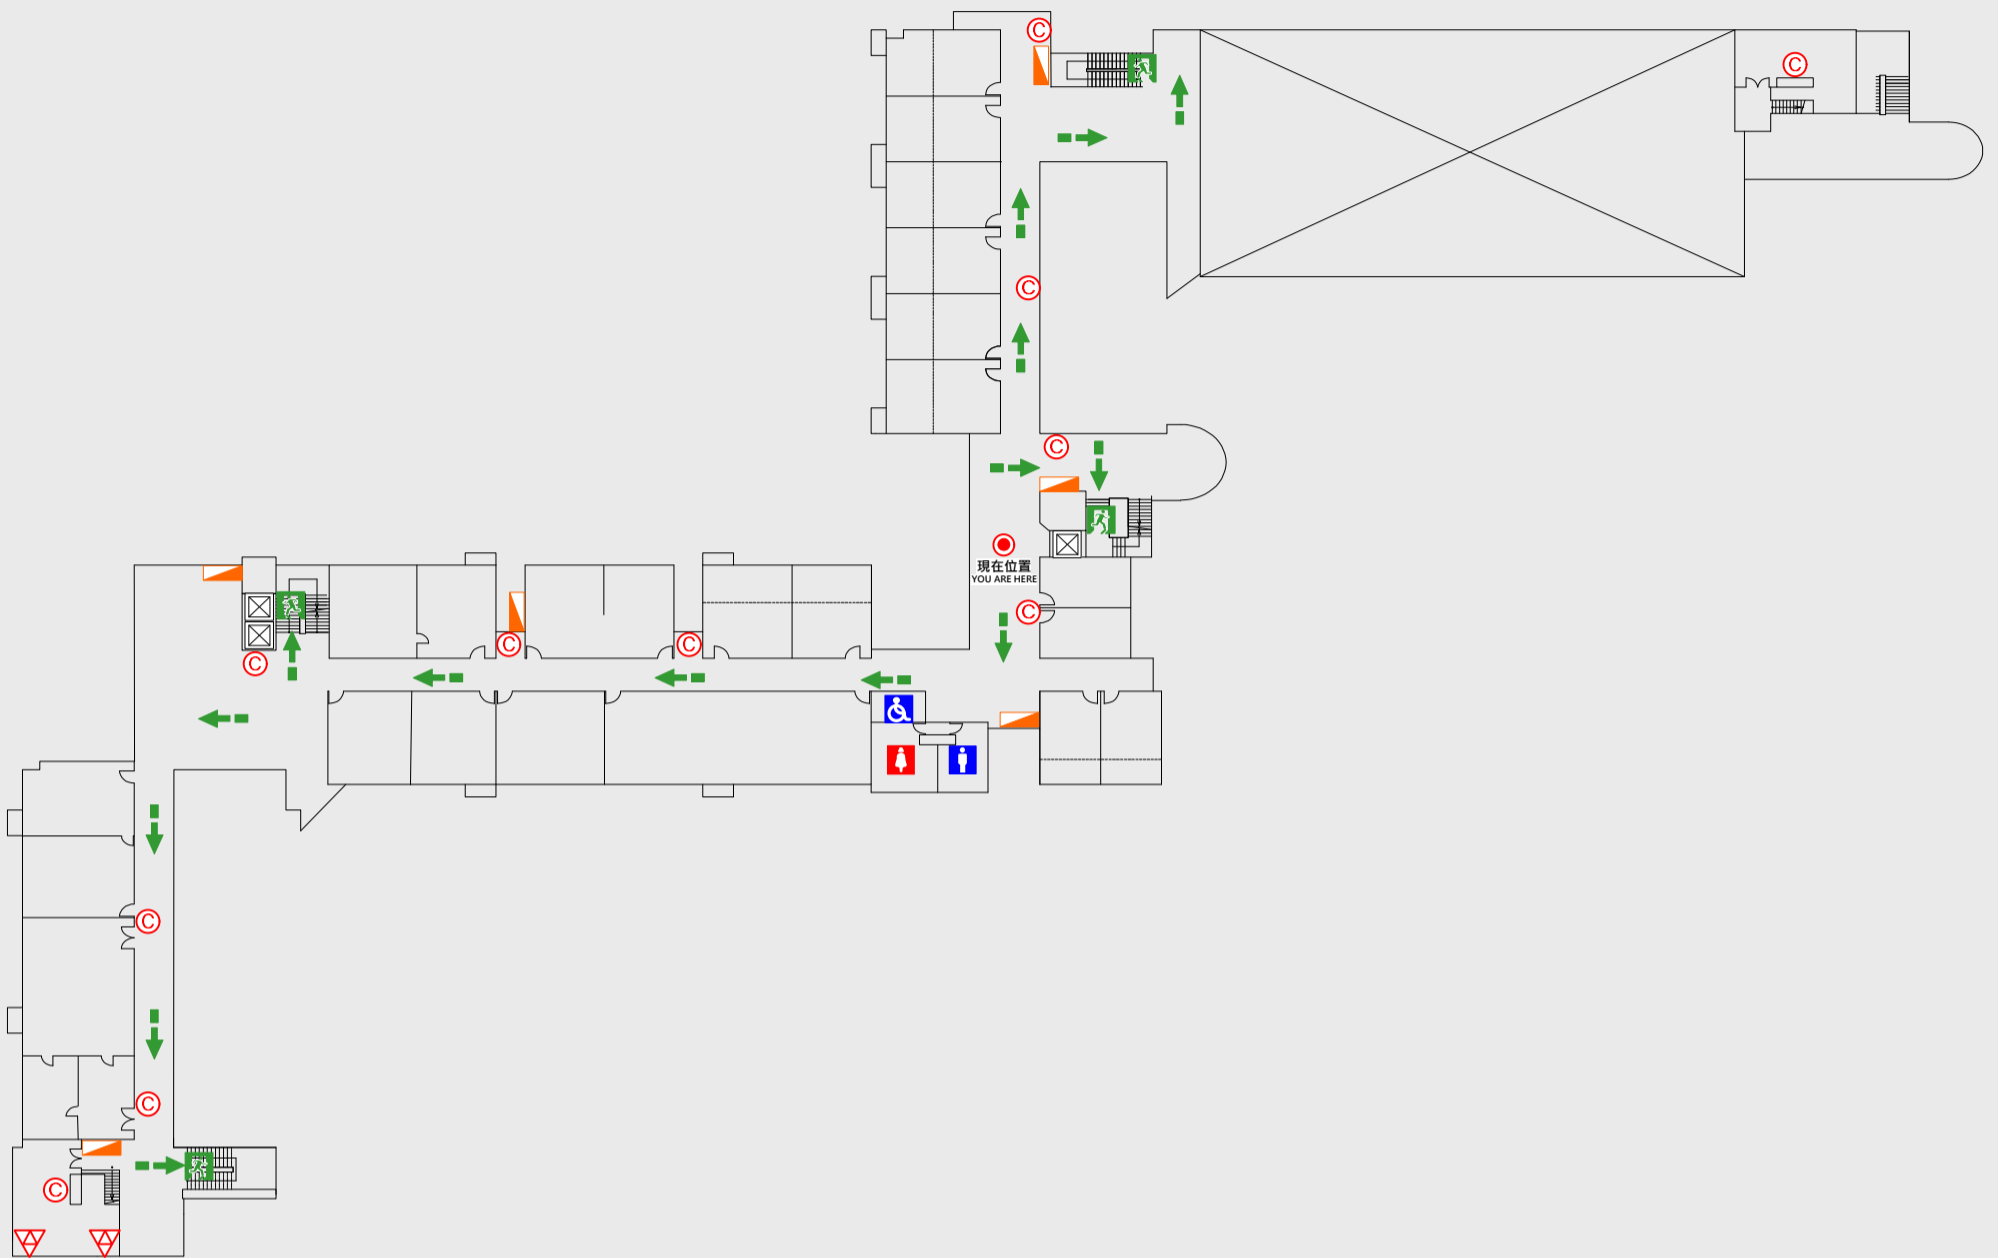

3 樓疏散圖

EVACUATION MAP

管理學院(一)

● 現在位置 You Are Here

← 疏散路線 Evacuation Route

安全門 Stairs

電梯間 Elevator

▽ 緩降機 Escape Sling

消防栓 Hydrant

滅火器 Fire Extinguisher

4 樓疏散圖

EVACUATION MAP

管理學院(一)

- 現在位置 You Are Here
- 疏散路線 Evacuation Route
- 安全門 Stairs
- 電梯間 Elevator

- 緩降機 Escape Sling
- 消防栓 Hydrant
- 滅火器 Fire Extinguisher

5 樓疏散圖

EVACUATION MAP

管理學院(一)

● 現在位置 You Are Here

← 疏散路線 Evacuation Route

■ 安全門 Stairs

⊠ 電梯間 Elevator

▽ 緩降機 Escape Sling

▵ 消防栓 Hydrant