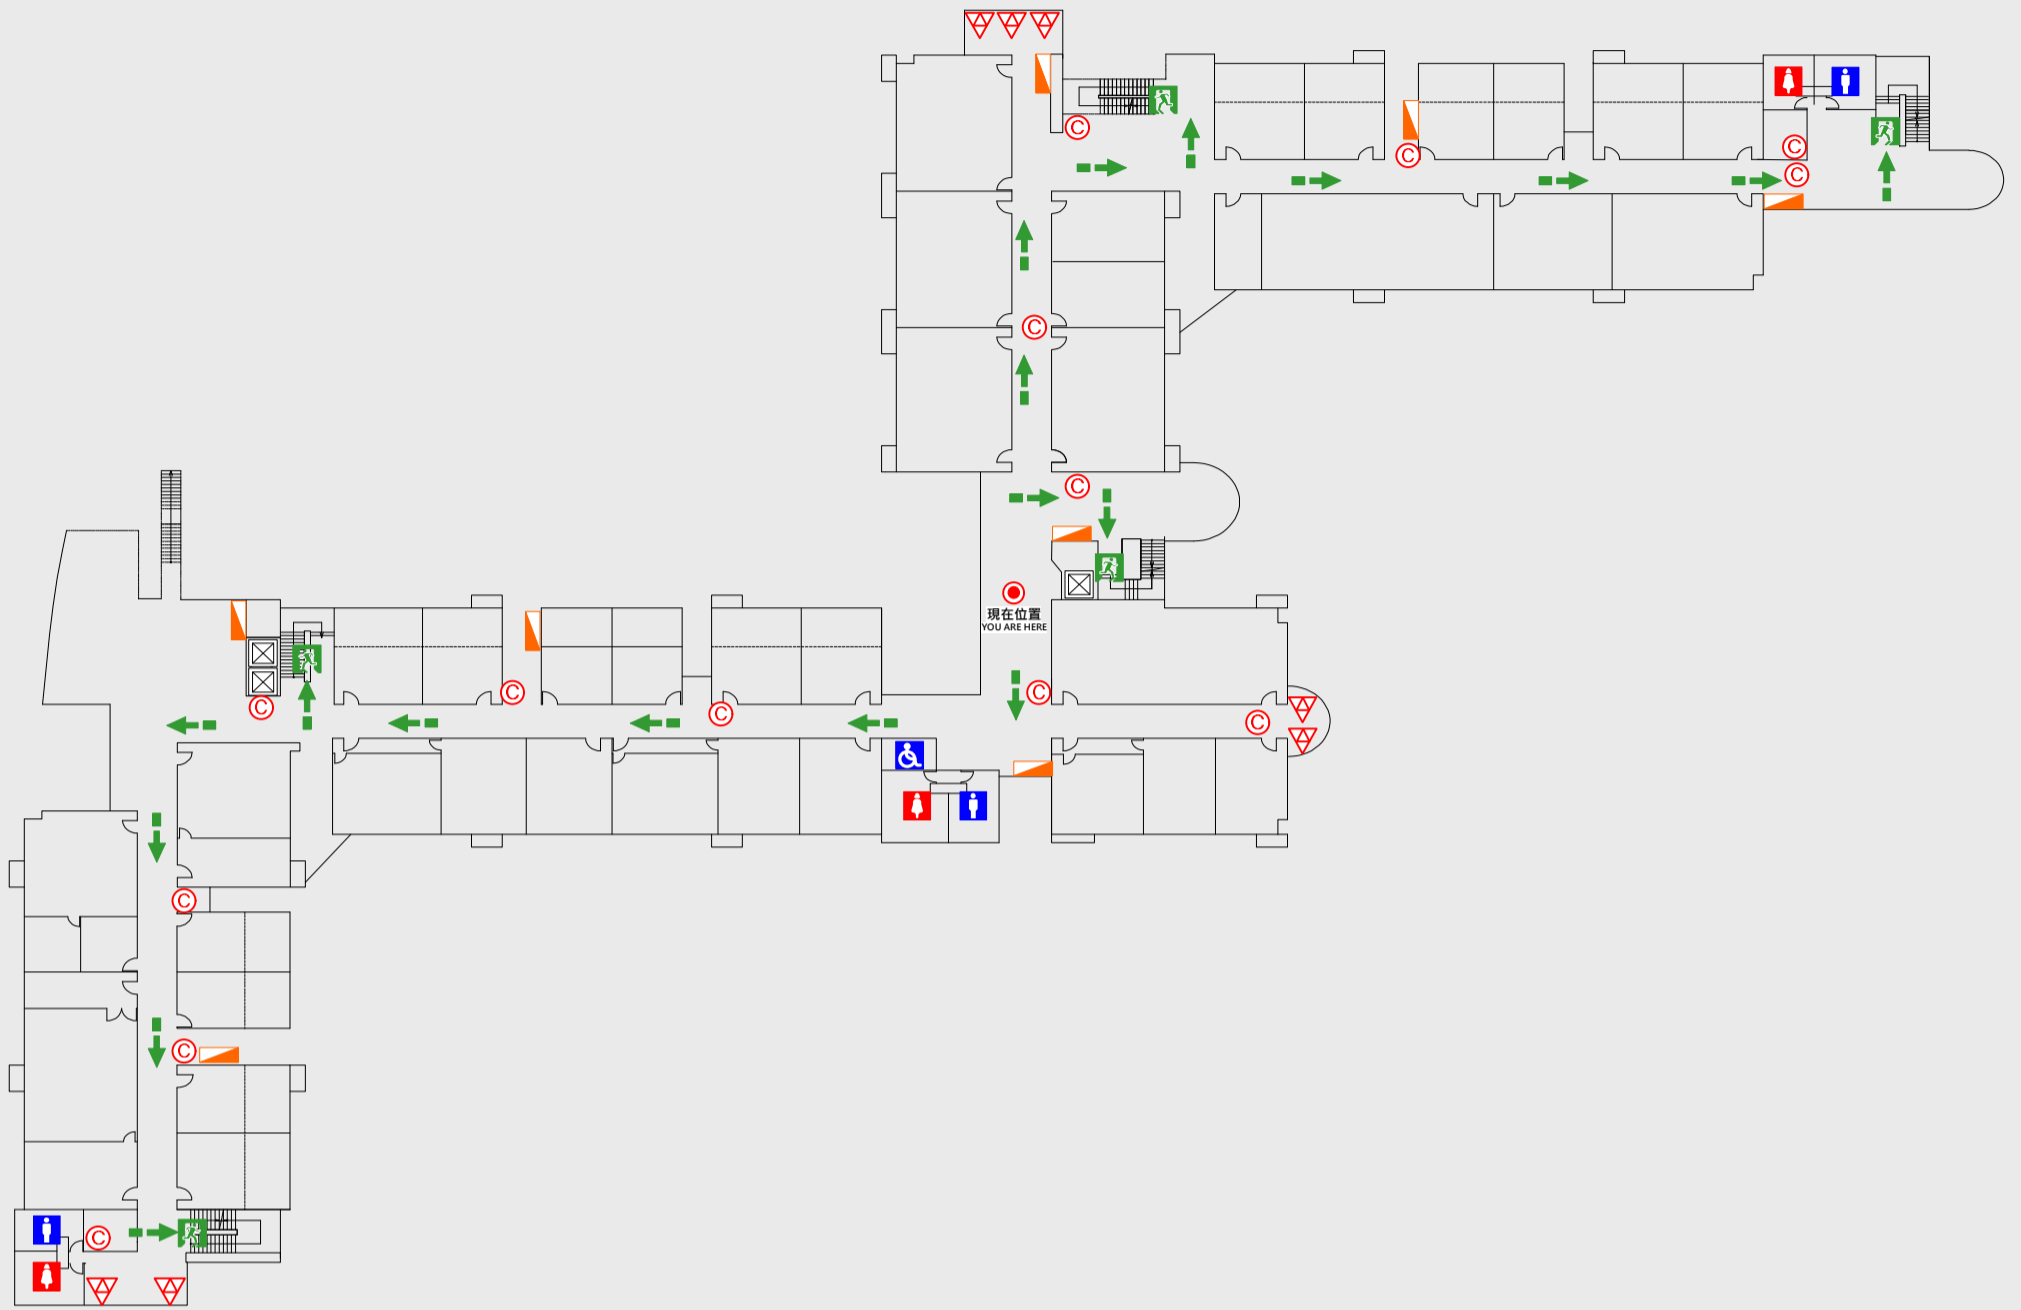

1

樓疏散圖

EVACUATION MAP

管理學院(一)

● 現在位置 You Are Here

← 疏散路線 Evacuation Route

安全門 Stairs

電梯間 Elevator

▽ 緩降機 Escape Sling

消防栓 Hydrant

● 滅火器 Fire Extinguisher

2 樓疏散圖

EVACUATION MAP

管理學院(一)

- 現在位置 You Are Here
- ← 疏散路線 Evacuation Route
- ☒ 安全門 Stairs
- ☒ 電梯間 Elevator

- ▽ 緩降機 Escape Sling
- ▮ 消防栓 Hydrant
- ◎ 滅火器 Fire Extinguisher

3 樓疏散圖

EVACUATION MAP

管理學院(一)

● 現在位置 You Are Here

← 疏散路線 Evacuation Route

安全門 Stairs

電梯間 Elevator

▽ 緩降機 Escape Sling

消防栓 Hydrant

滅火器 Fire Extinguisher

4 樓疏散圖

EVACUATION MAP

管理學院(一)

- 現在位置 You Are Here
- 疏散路線 Evacuation Route
- 安全門 Stairs
- 電梯間 Elevator

- 緩降機 Escape Sling
- 消防栓 Hydrant
- 滅火器 Fire Extinguisher

5 樓疏散圖