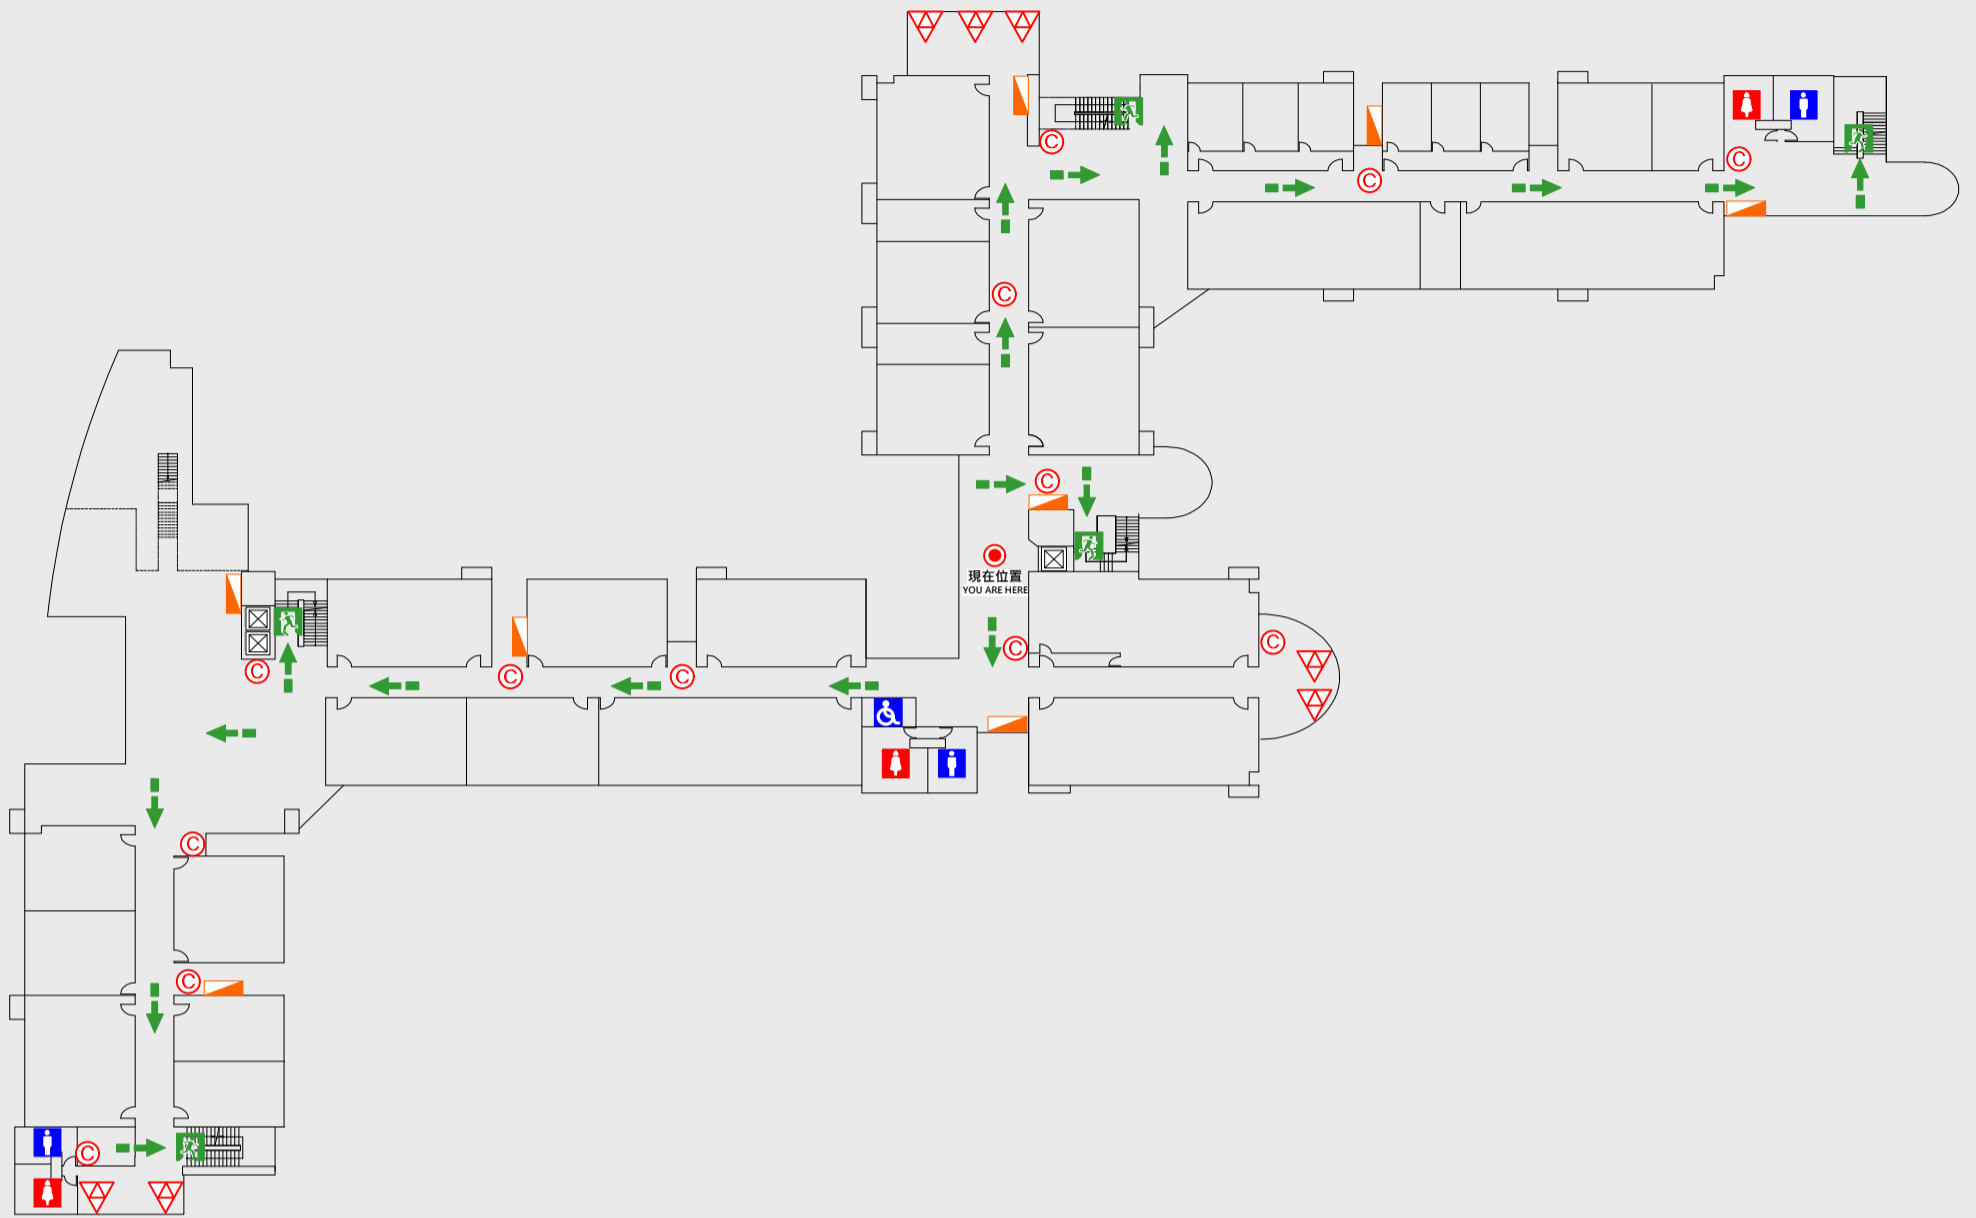

1

樓疏散圖

EVACUATION MAP

管理學院(一)

● 現在位置 You Are Here

← 疏散路線 Evacuation Route

安全門 Stairs

電梯間 Elevator

▽ 緩降機 Escape Sling

消防栓 Hydrant

● 滅火器 Fire Extinguisher

2 樓疏散圖

EVACUATION MAP

管理學院(一)

- 現在位置 You Are Here
- ← 疏散路線 Evacuation Route
- ☒ 安全門 Stairs
- ☒ 電梯間 Elevator

- ▽ 緩降機 Escape Sling
- ▮ 消防栓 Hydrant
- ◎ 滅火器 Fire Extinguisher

3 樓疏散圖

EVACUATION MAP

管理學院(一)

● 現在位置 You Are Here

← 疏散路線 Evacuation Route

安全門 Stairs

電梯間 Elevator

▽ 緩降機 Escape Sling

消防栓 Hydrant

滅火器 Fire Extinguisher

4 樓疏散圖

EVACUATION MAP

管理學院(一)

- 現在位置 You Are Here
- 疏散路線 Evacuation Route
- 安全門 Stairs
- 電梯間 Elevator

- 緩降機 Escape Sling
- 消防栓 Hydrant
- 滅火器 Fire Extinguisher

5 樓疏散圖