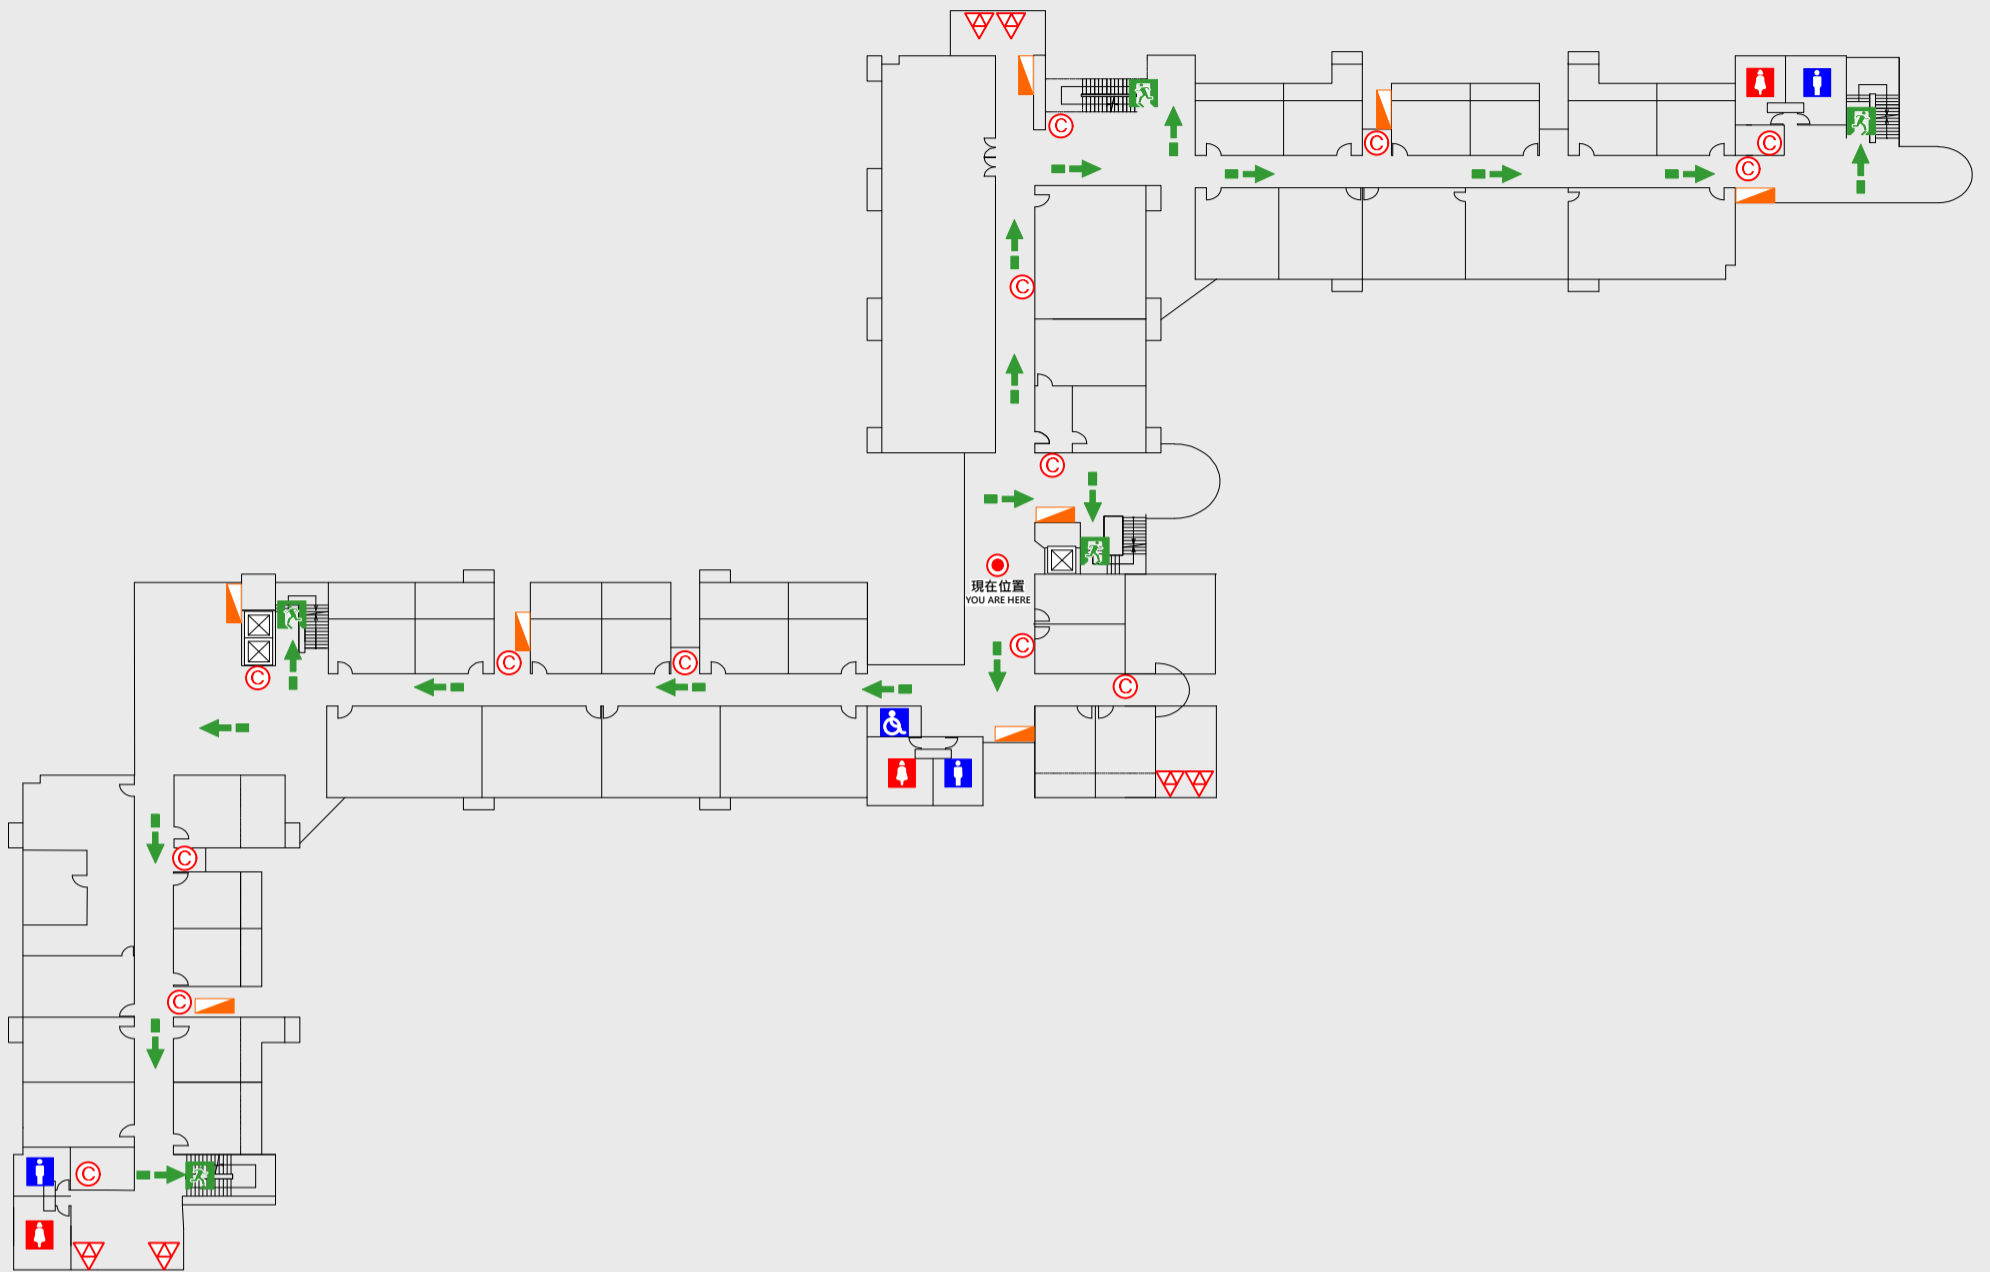

▽ 緩降機 Escape Sling

消防栓 Hydrant

● 滅火器 Fire Extinguisher

2 樓疏散圖

EVACUATION MAP

管理學院(一)

- 現在位置 You Are Here
- ← 疏散路線 Evacuation Route
- ☒ 安全門 Stairs
- ☒ 電梯間 Elevator

- ▽ 緩降機 Escape Sling
- ▮ 消防栓 Hydrant
- ◎ 滅火器 Fire Extinguisher

3 樓疏散圖

EVACUATION MAP

管理學院(一)

● 現在位置 You Are Here

← 疏散路線 Evacuation Route

安全門 Stairs

電梯間 Elevator

▽ 緩降機 Escape Sling

消防栓 Hydrant

滅火器 Fire Extinguisher

4 樓疏散圖

EVACUATION MAP

管理學院(一)

- 現在位置 You Are Here
- 疏散路線 Evacuation Route
- 安全門 Stairs
- 電梯間 Elevator

- 緩降機 Escape Sling
- 消防栓 Hydrant
- 滅火器 Fire Extinguisher

5 樓疏散圖