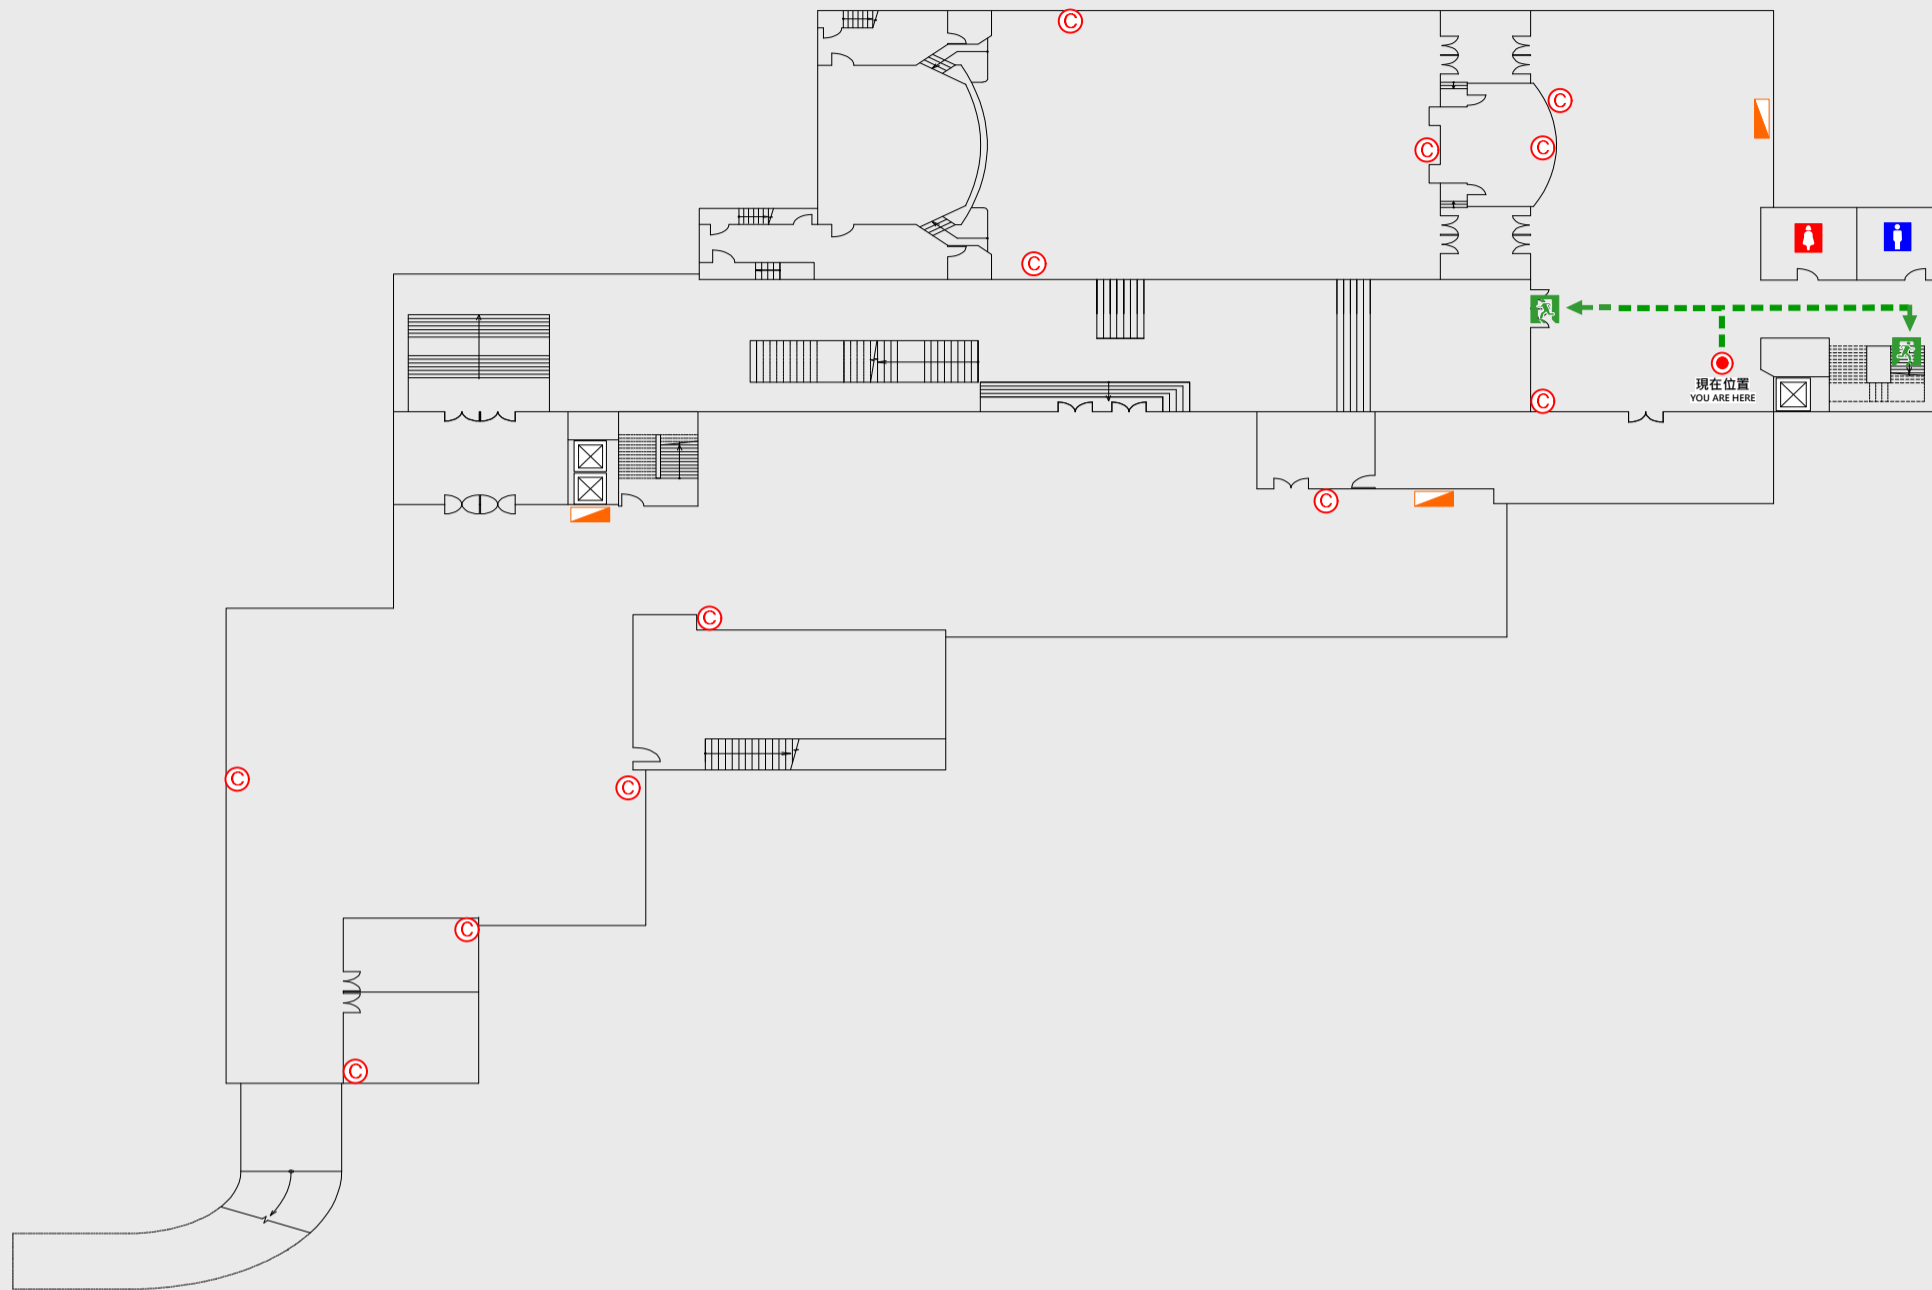

消防栓 Hydrant

滅火器 Fire Extinguisher

4 樓疏散圖

EVACUATION MAP

管理學院(一)

- 現在位置 You Are Here
- 疏散路線 Evacuation Route
- 安全門 Stairs
- 電梯間 Elevator

- 緩降機 Escape Sling
- 消防栓 Hydrant
- 滅火器 Fire Extinguisher

5 樓疏散圖

EVACUATION MAP

管理學院(一)

● 現在位置 You Are Here

← 疏散路線 Evacuation Route

■ 安全門 Stairs

⊠ 電梯間 Elevator

▽ 緩降機 Escape Sling

▵ 消防栓 Hydrant

⊙ 滅火器 Fire Extinguisher

B1 樓疏散圖

EVACUATION MAP

管理學院(一)

📍 現在位置 You Are Here

➡ 疏散路線 Evacuation Route

🚪 安全門 Stairs

📦 電梯間 Elevator