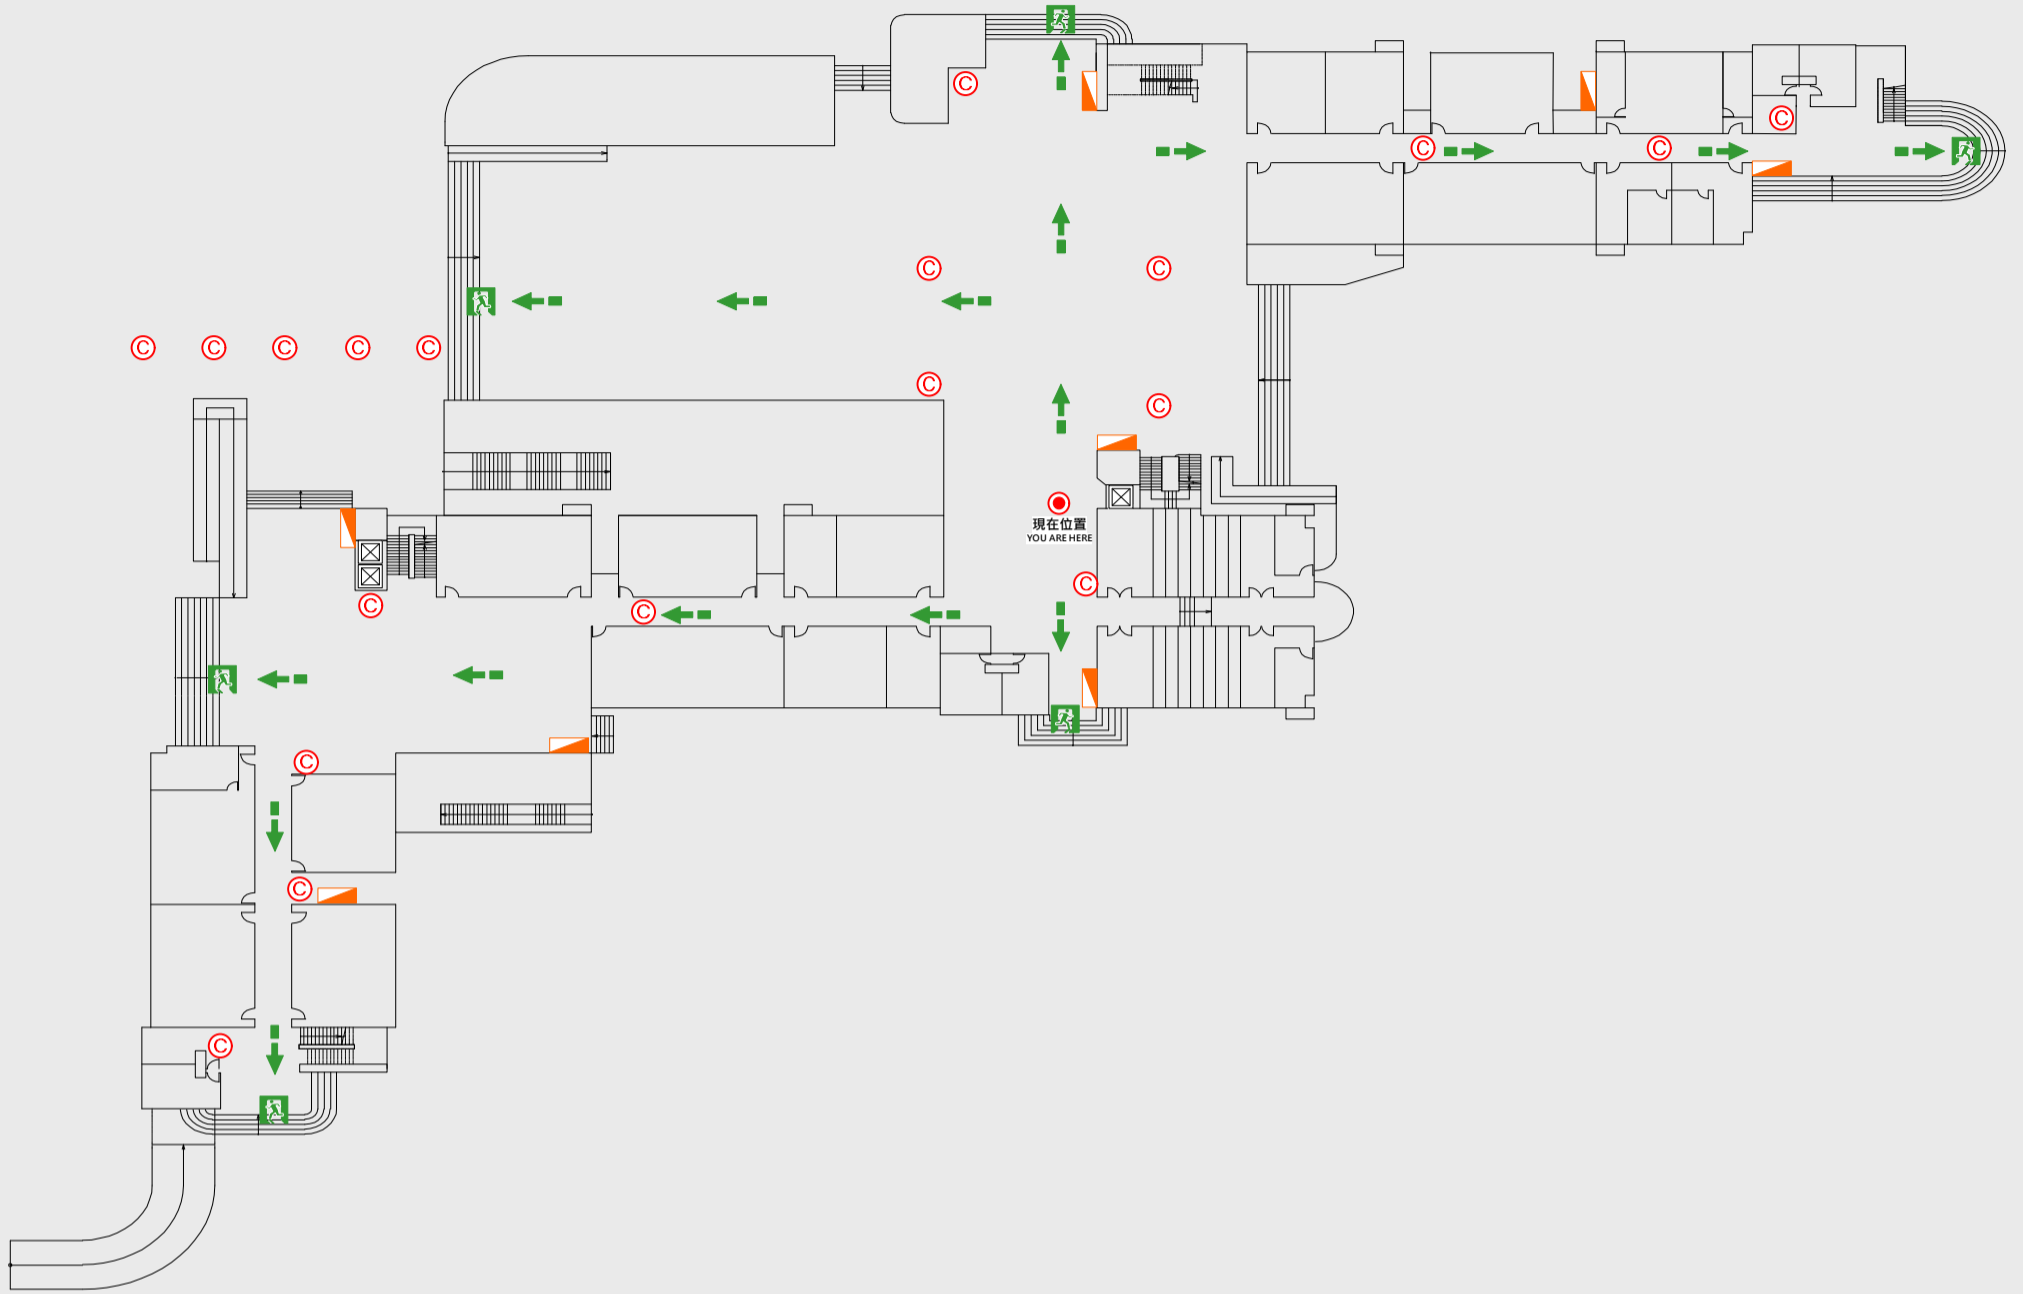

1

樓疏散圖

EVACUATION MAP

管理學院(一)

● 現在位置 You Are Here

← 疏散路線 Evacuation Route

安全門 Stairs

電梯間 Elevator

▽ 緩降機 Escape Sling

消防栓 Hydrant

● 滅火器 Fire Extinguisher

2 樓疏散圖

EVACUATION MAP

管理學院(一)

- 現在位置 You Are Here
- ← 疏散路線 Evacuation Route
- ☒ 安全門 Stairs
- ☒ 電梯間 Elevator

- ▽ 緩降機 Escape Sling
- ▮ 消防栓 Hydrant
- ◎ 滅火器 Fire Extinguisher

3 樓疏散圖

EVACUATION MAP

管理學院(一)

● 現在位置 You Are Here

← 疏散路線 Evacuation Route

安全門 Stairs

電梯間 Elevator

▽ 緩降機 Escape Sling