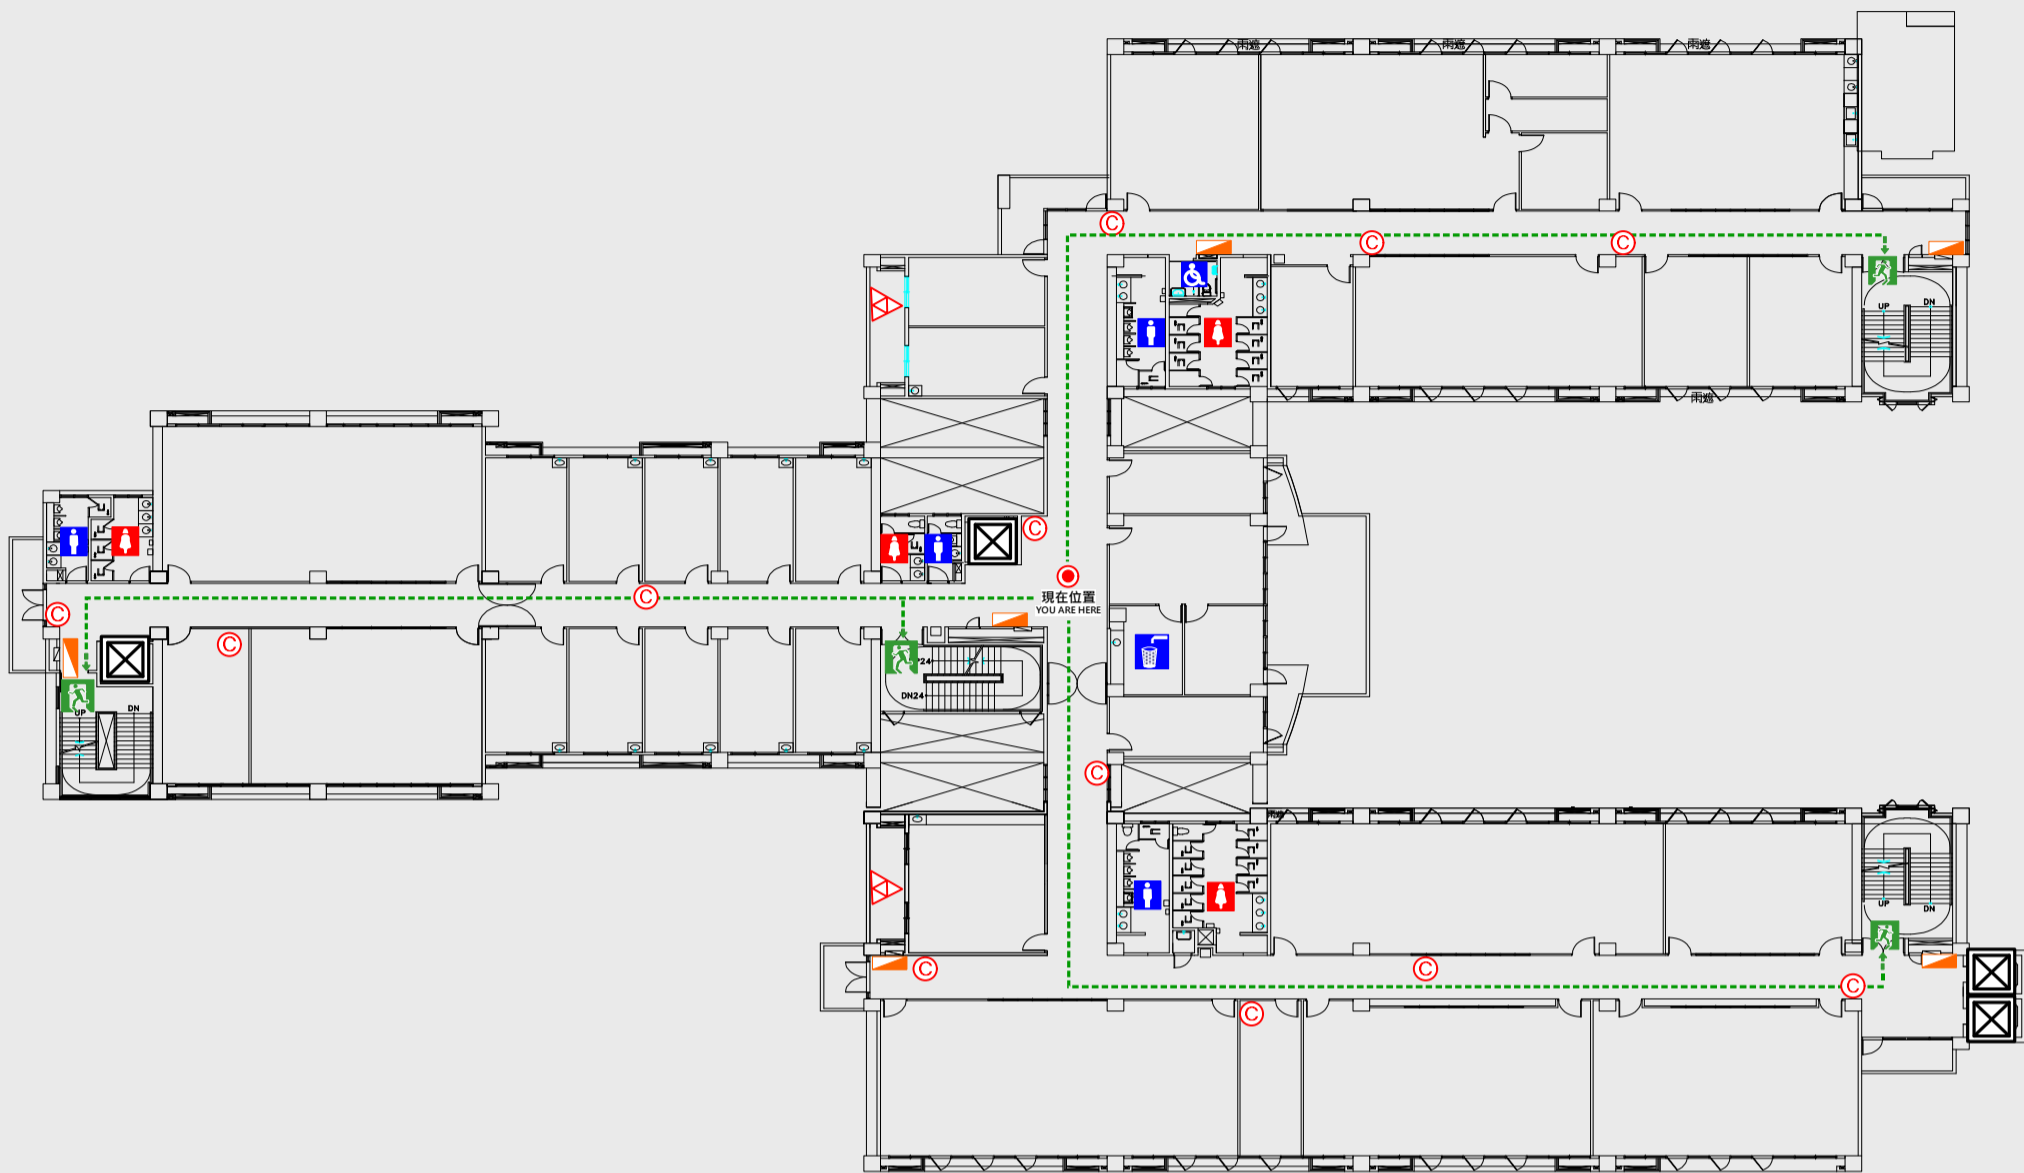

3 樓疏散圖

EVACUATION MAP

人文學院

- 現在位置 You Are Here
- ← 疏散路線 Evacuation Route
- 安全門 Stairs
- ☒ 電梯間 Elevator

- ▽ 緩降機 Escape Sling
- 消防栓 Hydrant
- 滅火器 Fire Extinguisher

4 樓疏散圖

EVACUATION MAP

人文學院

- 現在位置 You Are Here
- ← 疏散路線 Evacuation Route
- 安全門 Stairs
- ☒ 電梯間 Elevator

- ▽ 緩降機 Escape Sling
- 消防栓 Hydrant
- 滅火器 Fire Extinguisher

5 樓疏散圖

EVACUATION MAP

人文學院

● 現在位置 You Are Here

← 疏散路線 Evacuation Route

安全門 Stairs