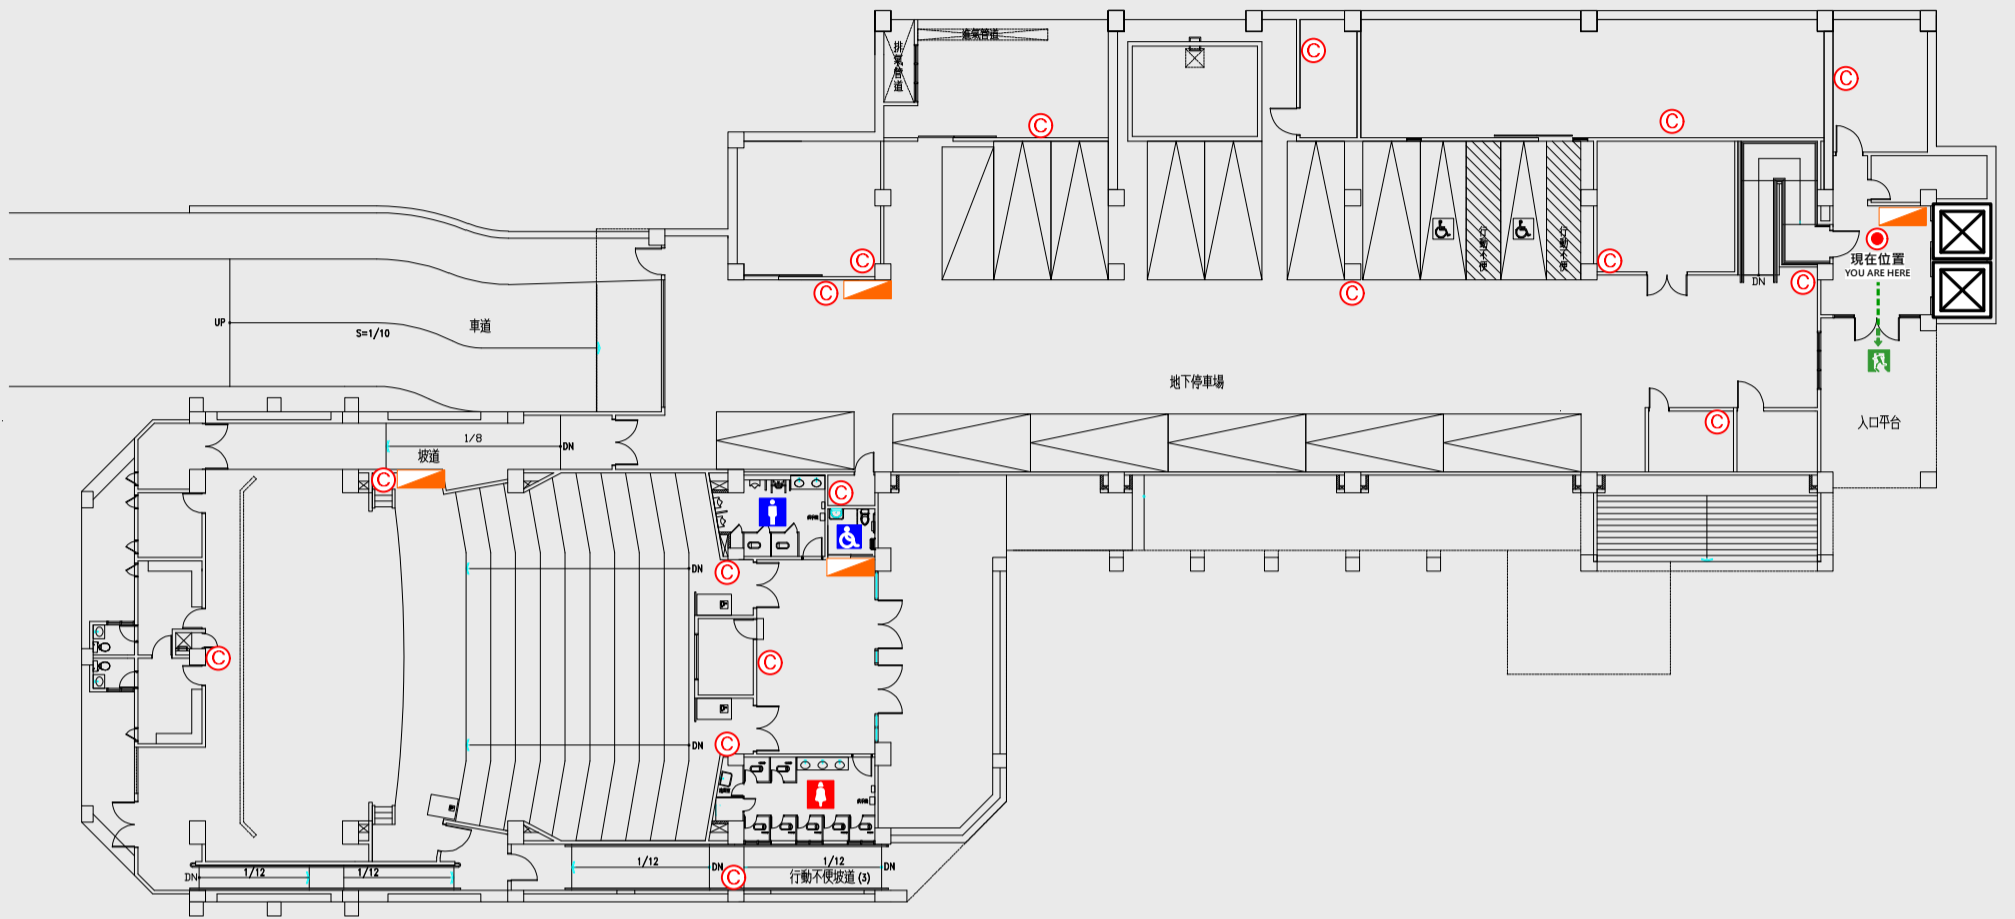

1

樓疏散圖

EVACUATION MAP

人文學院

📍 現在位置 You Are Here

➡️ 疏散路線 Evacuation Route

🚶 安全門 Stairs

🛗 電梯間 Elevator

🚒 緩降機 Escape Sling

🔥 消防栓 Hydrant

🔥 滅火器 Fire Extinguisher

2 樓疏散圖 EVACUATION MAP

人文學院

- 現在位置 You Are Here
- 疏散路線 Evacuation Route
- 安全門 Stairs
- 電梯間 Elevator

- 緩降機 Escape Sling
- 消防栓 Hydrant
- 滅火器 Fire Extinguisher