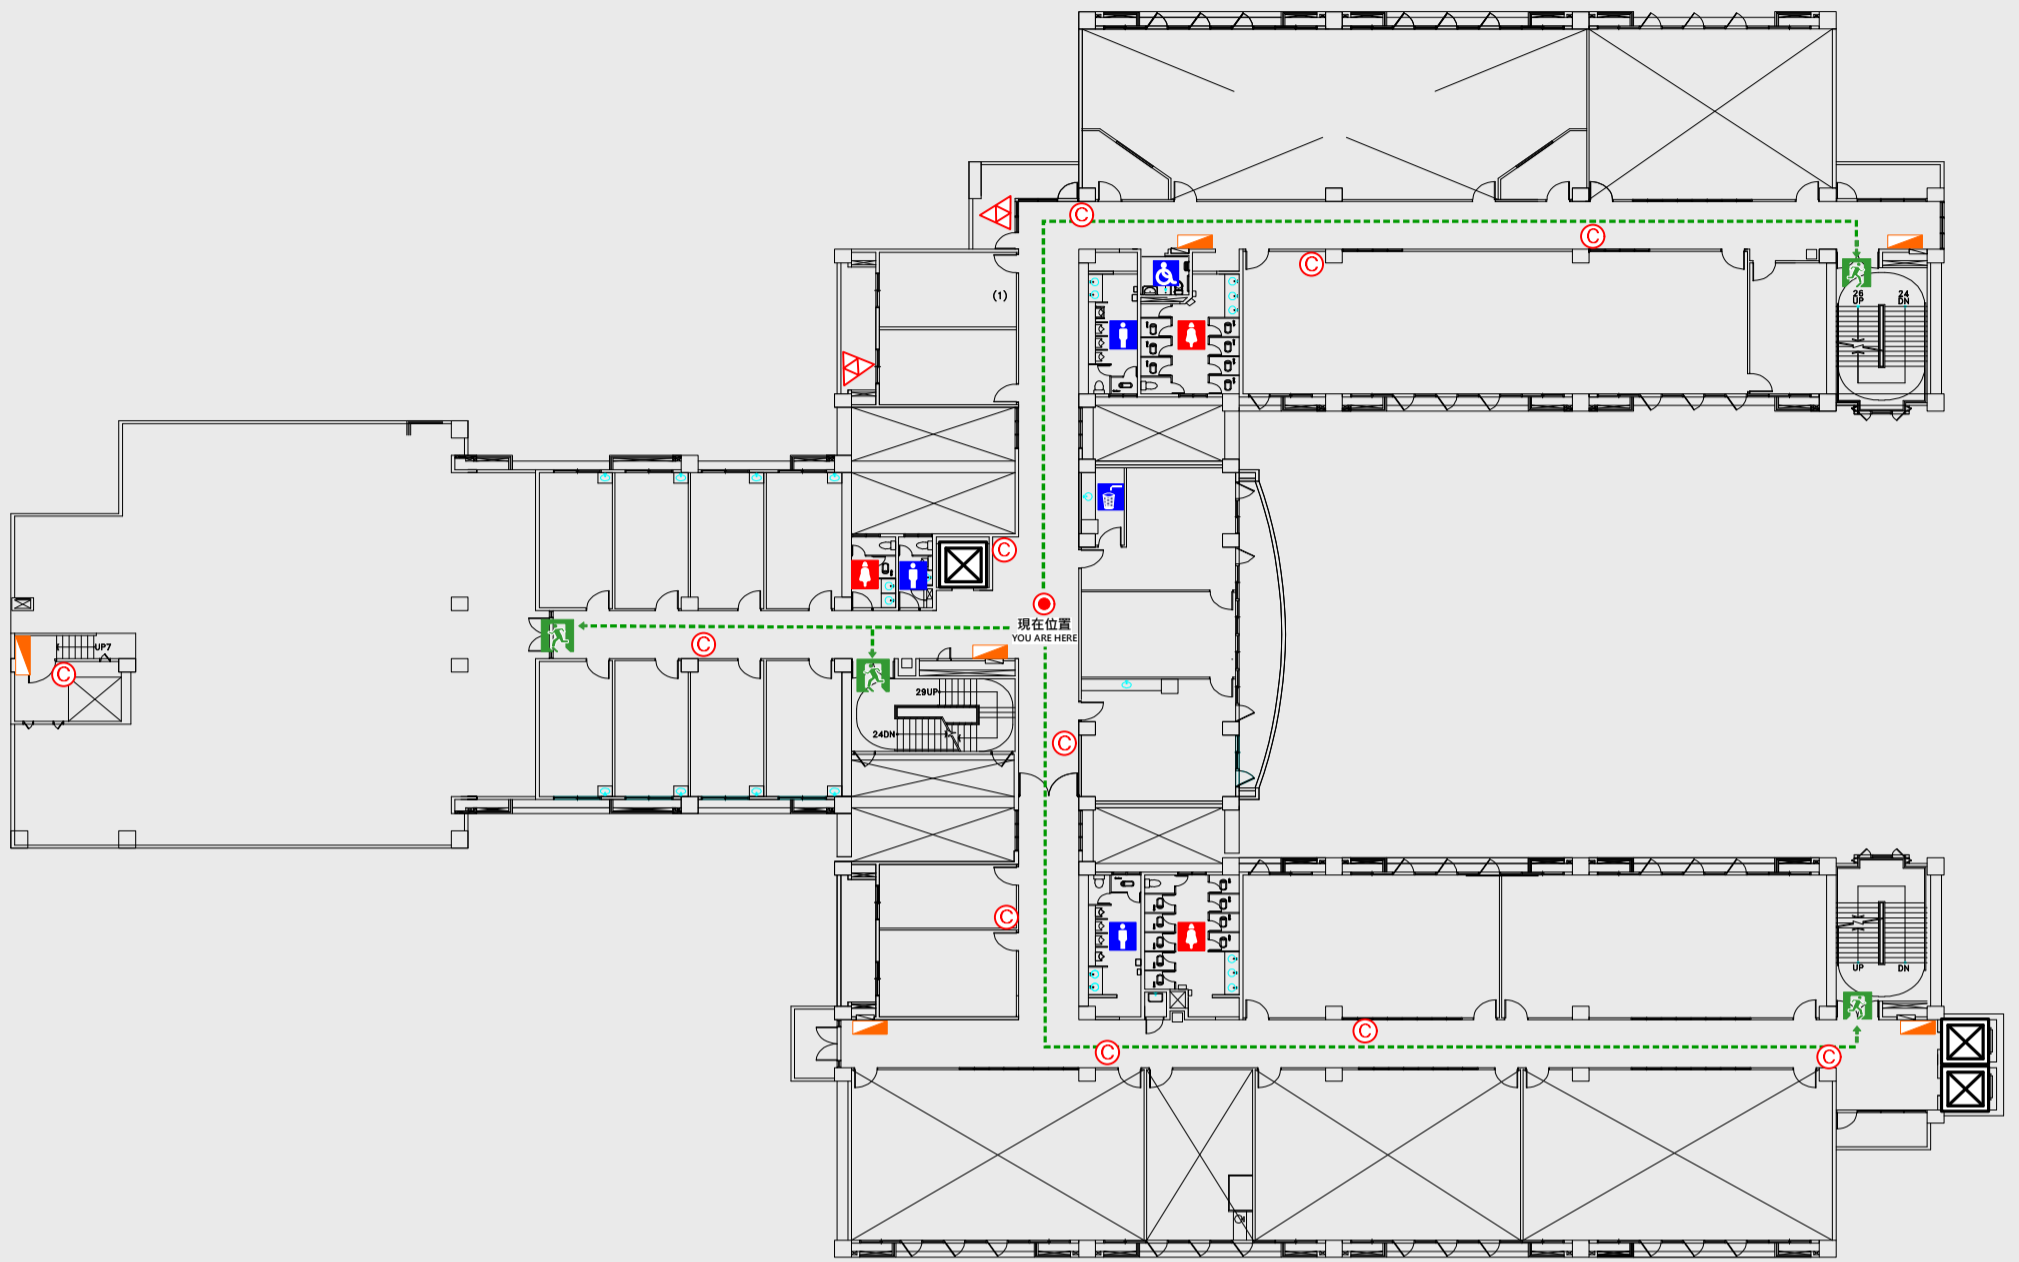

☒ 電梯間 Elevator

▽ 緩降機 Escape Sling

消防栓 Hydrant

● 滅火器 Fire Extinguisher

6 樓疏散圖

EVACUATION MAP

人文學院

📍 現在位置 You Are Here

➡ 疏散路線 Evacuation Route

🚪 安全門 Stairs

🛗 電梯間 Elevator

🚒 緩降機 Escape Sling

🔥 消防栓 Hydrant

🔥 滅火器 Fire Extinguisher