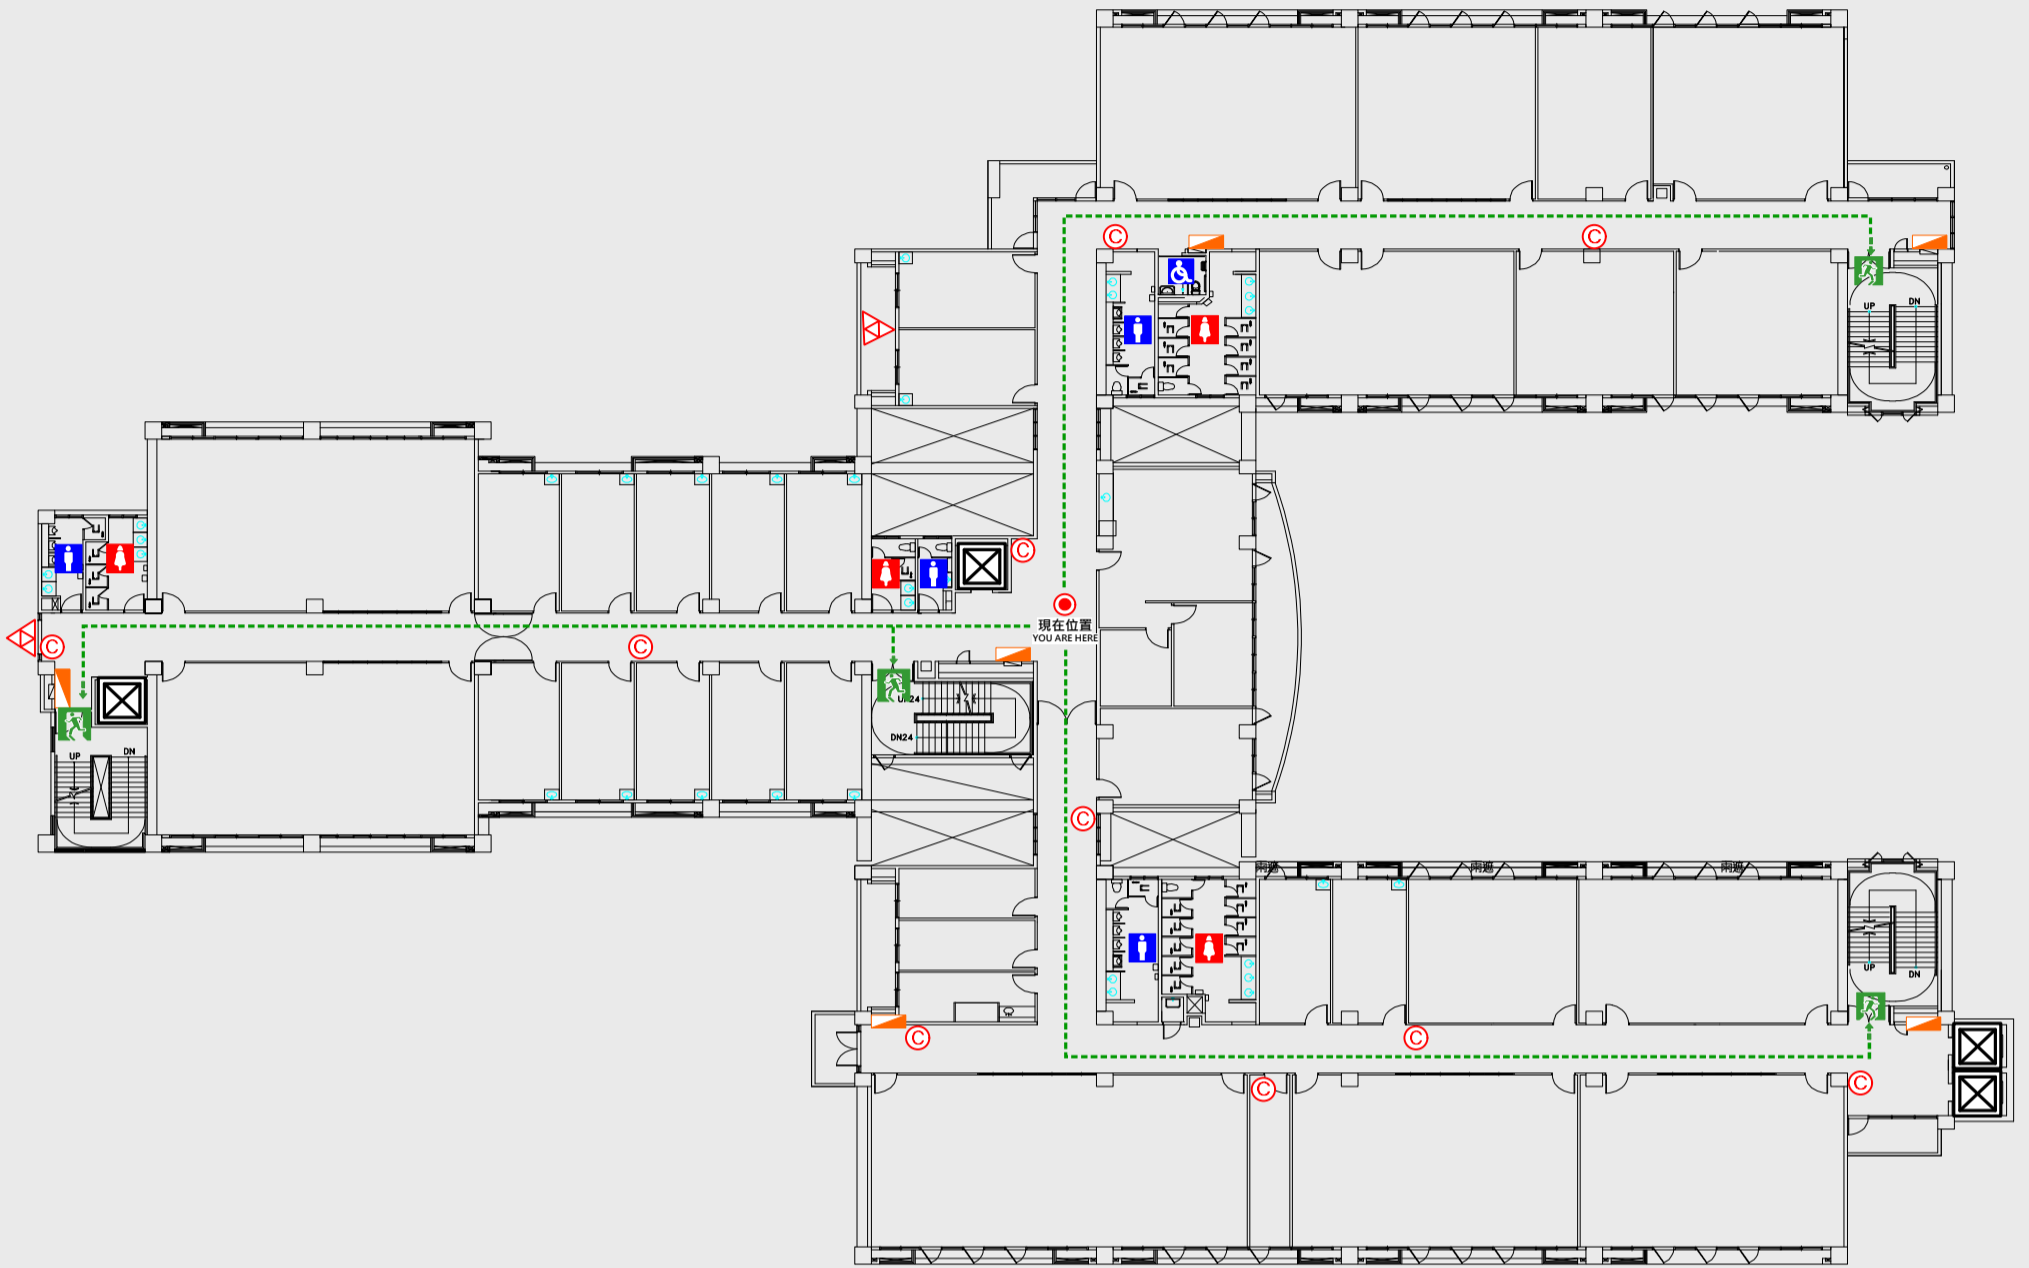

3 樓疏散圖

EVACUATION MAP

人文學院

- 現在位置 You Are Here
- ← 疏散路線 Evacuation Route
- 安全門 Stairs
- ☒ 電梯間 Elevator

- ▽ 緩降機 Escape Sling
- 消防栓 Hydrant
- 滅火器 Fire Extinguisher

4 樓疏散圖

EVACUATION MAP

人文學院

- 現在位置 You Are Here
- ← 疏散路線 Evacuation Route
- 安全門 Stairs
- ☒ 電梯間 Elevator

- ▽ 緩降機 Escape Sling
- 消防栓 Hydrant
- 滅火器 Fire Extinguisher

5 樓疏散圖

EVACUATION MAP

人文學院

● 現在位置 You Are Here

← 疏散路線 Evacuation Route

安全門 Stairs