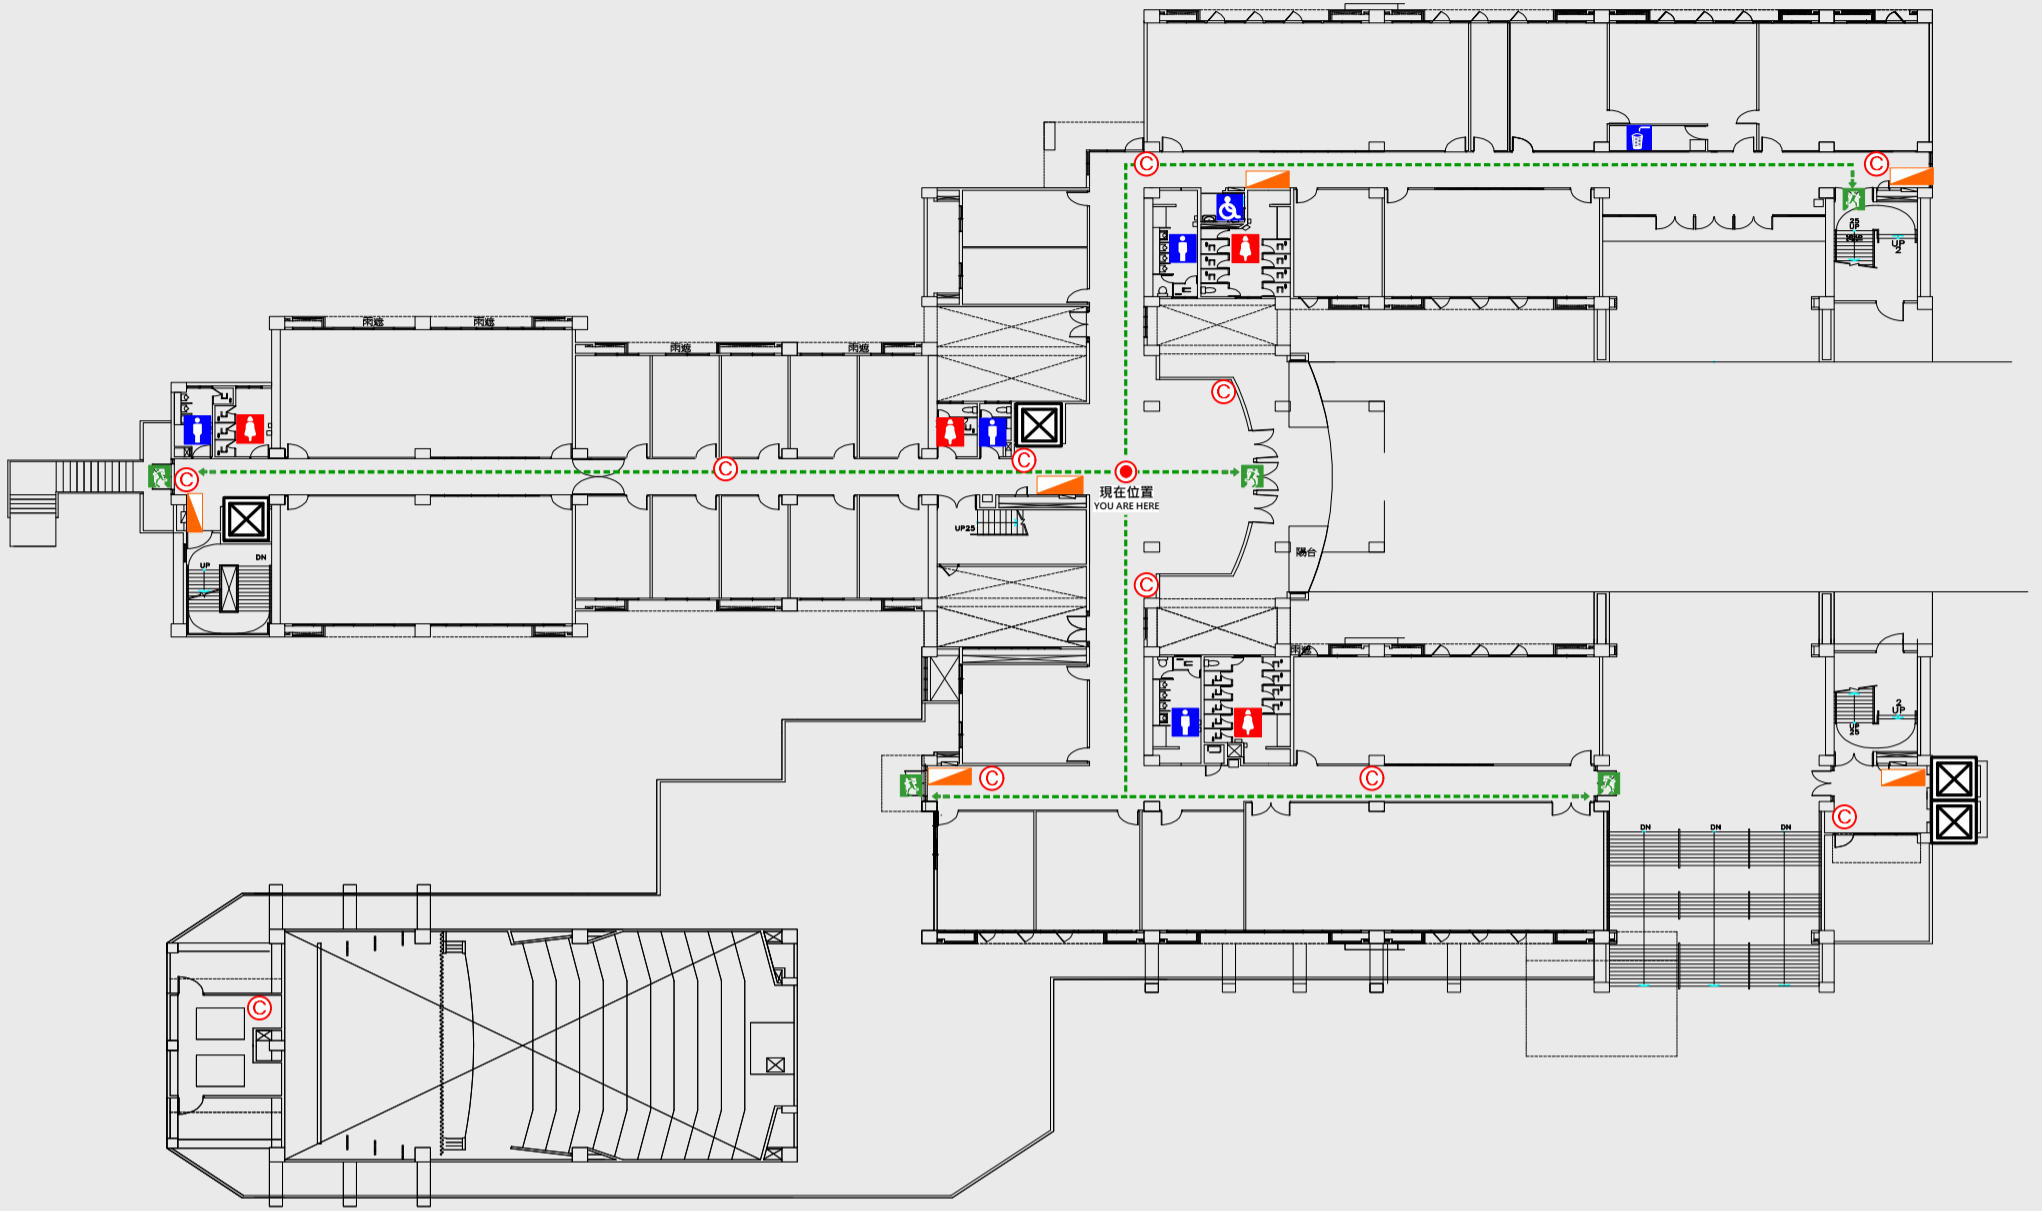

1

樓疏散圖

EVACUATION MAP

人文學院

📍 現在位置 You Are Here

➡️ 疏散路線 Evacuation Route

🚶 安全門 Stairs

🛗 電梯間 Elevator

🚒 緩降機 Escape Sling

🔥 消防栓 Hydrant

🔥 滅火器 Fire Extinguisher

2 樓疏散圖 EVACUATION MAP

人文學院

- 現在位置 You Are Here
- 疏散路線 Evacuation Route
- 安全門 Stairs
- 電梯間 Elevator

- 緩降機 Escape Sling
- 消防栓 Hydrant
- 滅火器 Fire Extinguisher