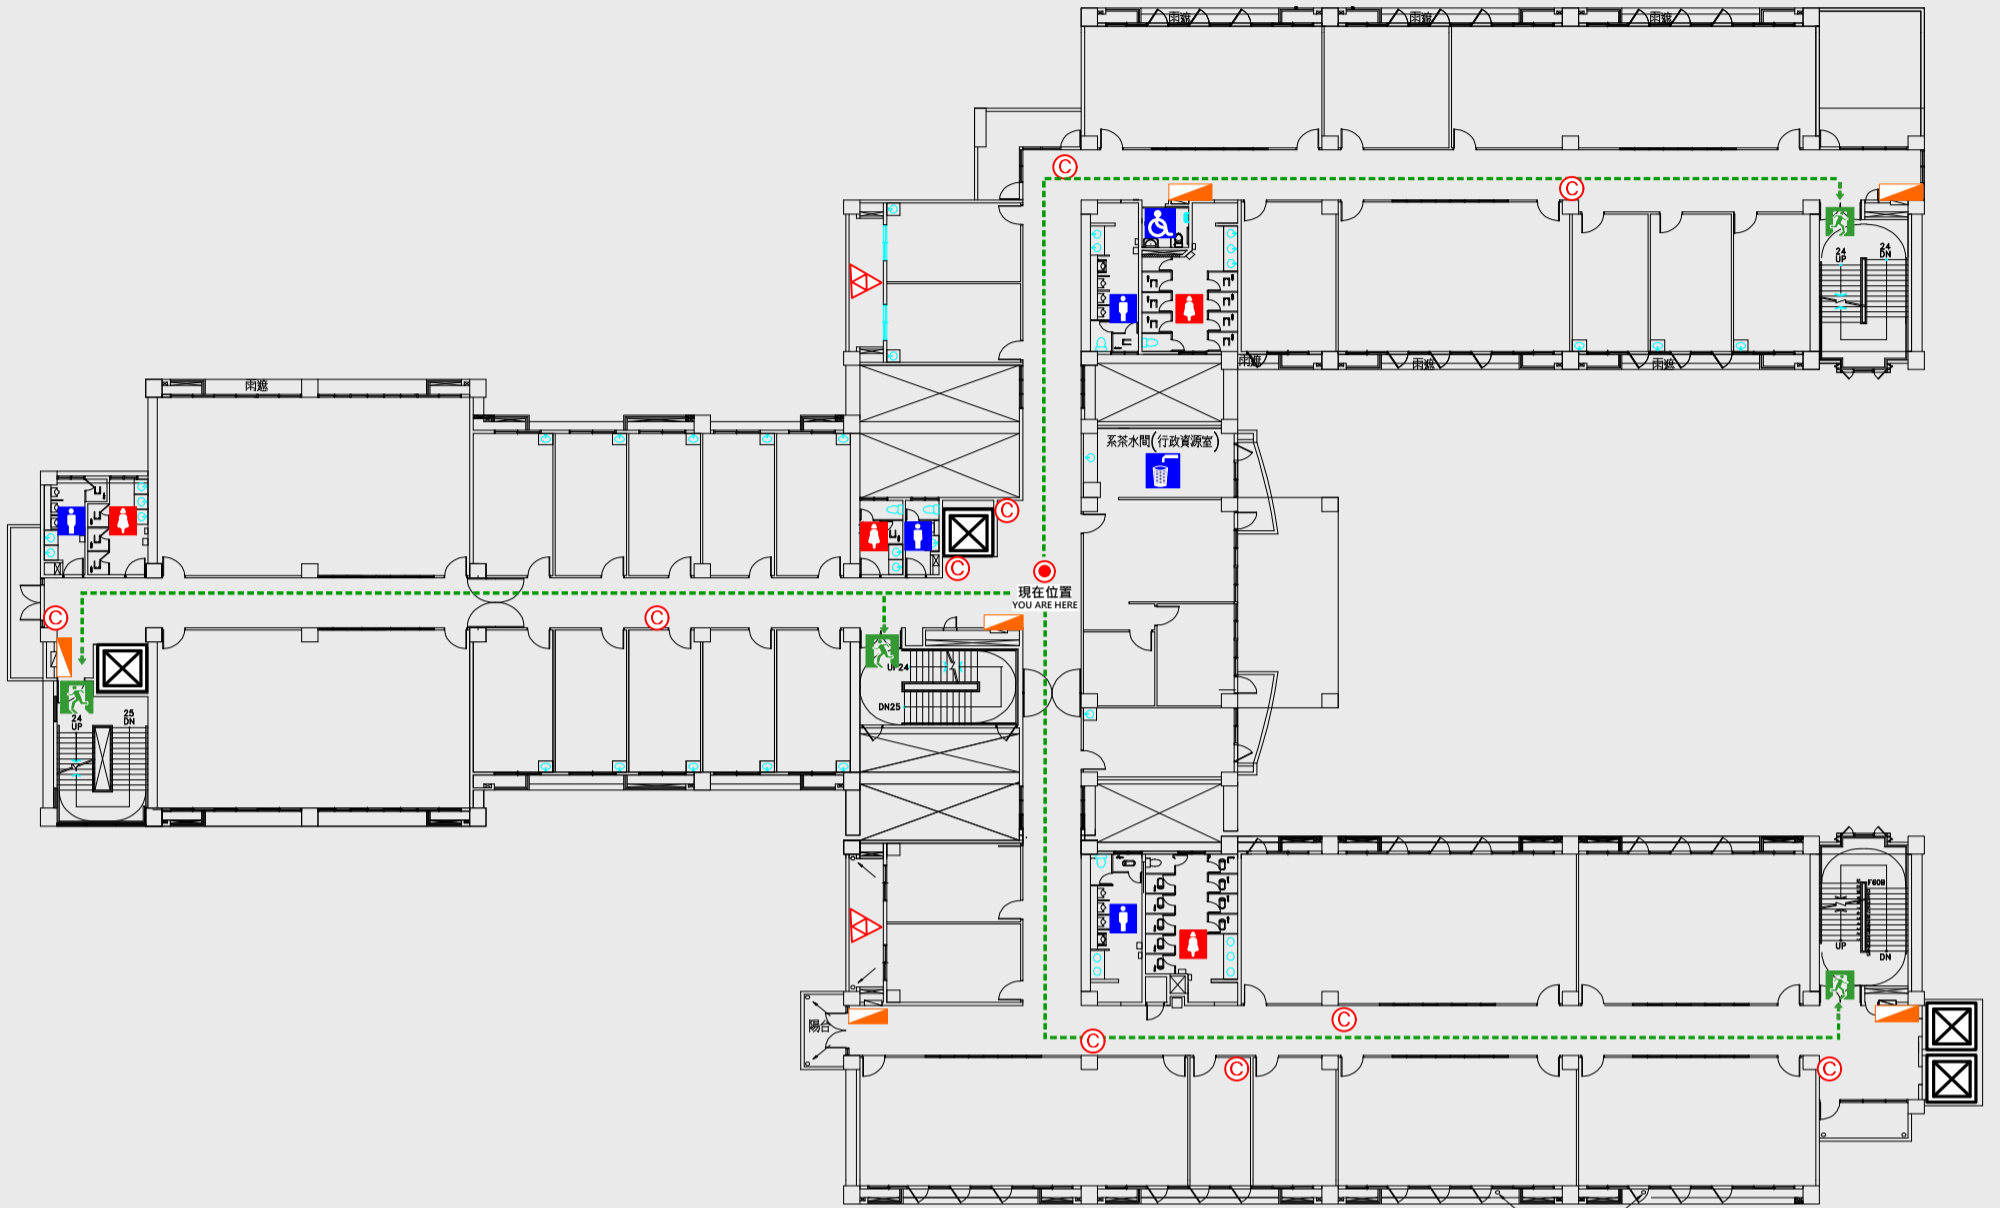

🚒 緩降機 Escape Sling

🔥 消防栓 Hydrant

🔥 滅火器 Fire Extinguisher

2 樓疏散圖 EVACUATION MAP

人文學院

- 現在位置 You Are Here
- 疏散路線 Evacuation Route
- 安全門 Stairs
- 電梯間 Elevator

- 緩降機 Escape Sling
- 消防栓 Hydrant
- 滅火器 Fire Extinguisher

3 樓疏散圖

EVACUATION MAP

人文學院

- 現在位置 You Are Here
- ← 疏散路線 Evacuation Route
- 安全門 Stairs
- ☒ 電梯間 Elevator

- ▽ 緩降機 Escape Sling
- 消防栓 Hydrant
- 滅火器 Fire Extinguisher

4 樓疏散圖

EVACUATION MAP

人文學院