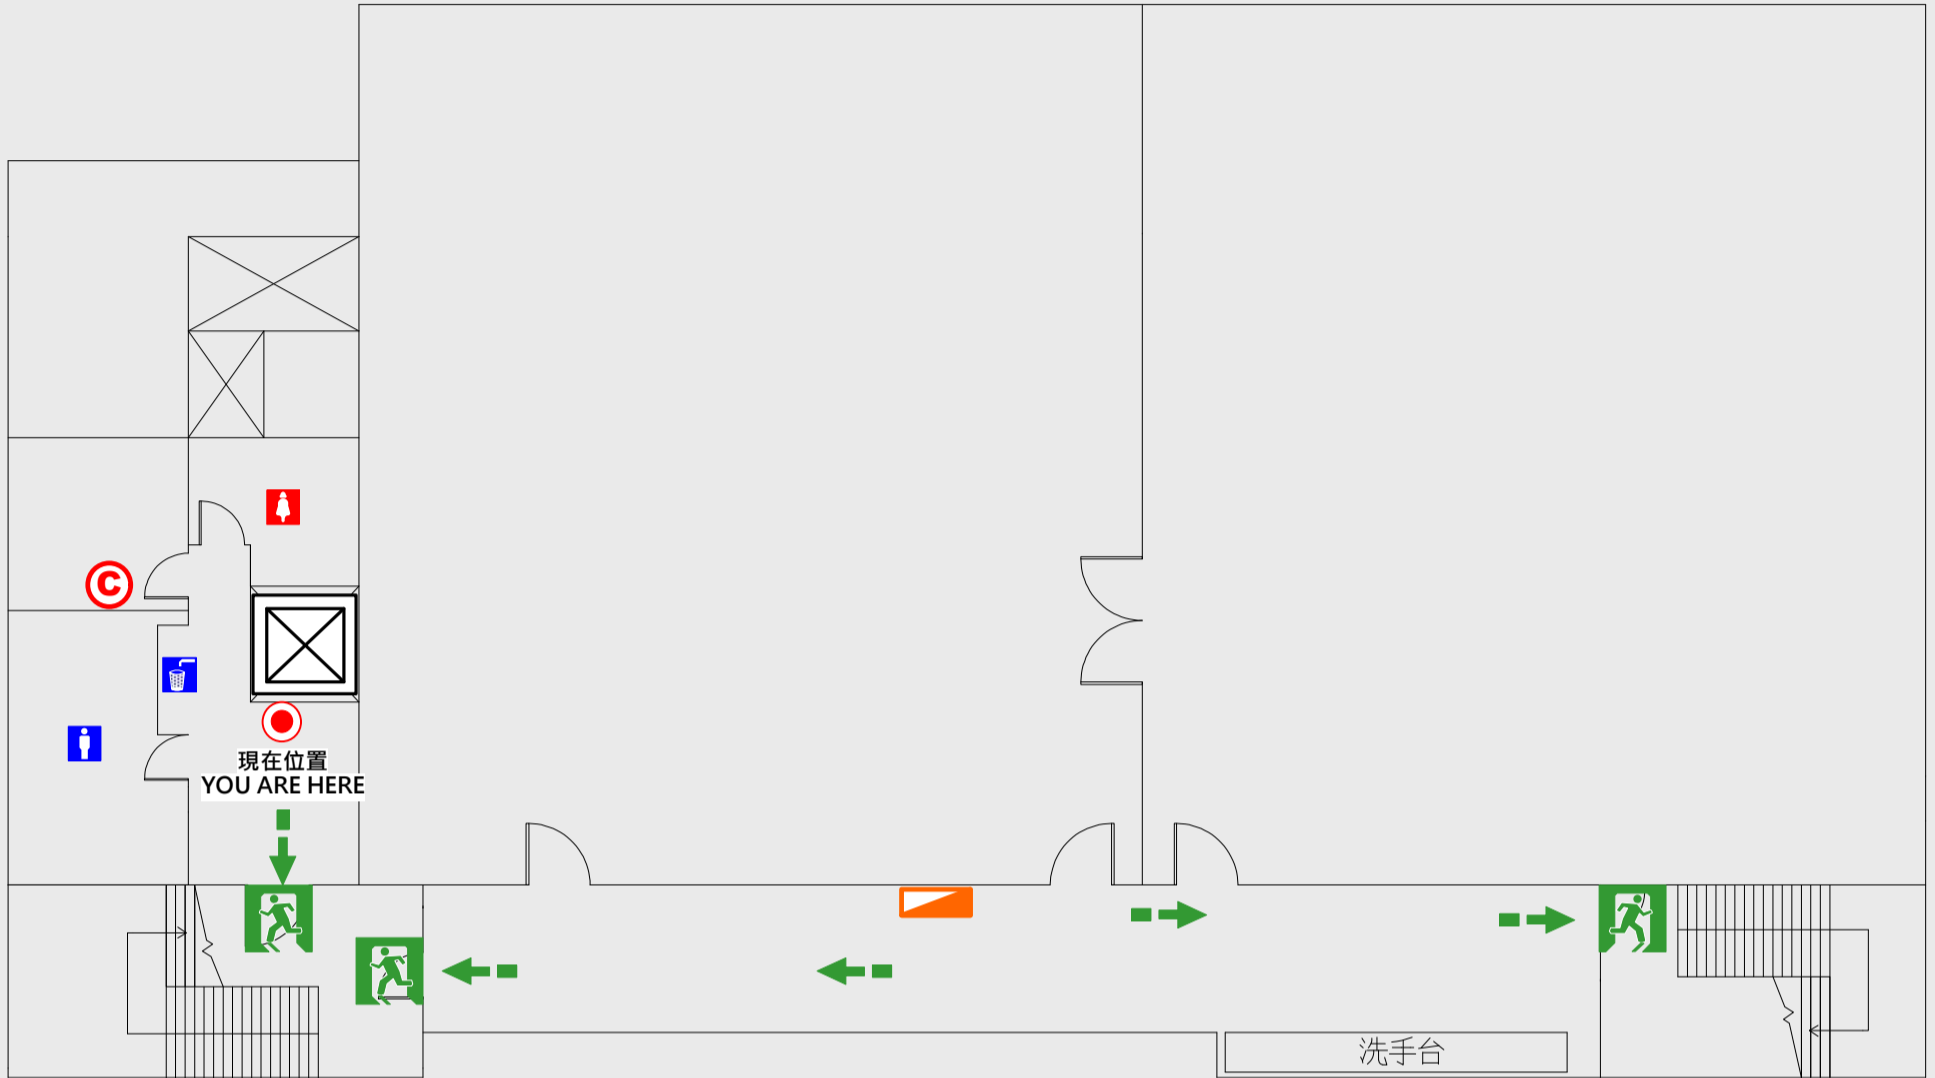

1

樓疏散圖

EVACUATION MAP

海事大樓

-  現在位置 You Are Here
-  疏散路線 Evacuation Route
-  安全門 Stairs
-  電梯間 Elevator

-  緩降機 Escape Sling
-  消防栓 Hydrant
-  滅火器 Fire Extinguisher

2 樓疏散圖

EVACUATION MAP

海事大樓

- 現在位置 You Are Here
- ← 疏散路線 Evacuation Route
- 🚶 安全門 Stairs
- ☒ 電梯間 Elevator

- ▽ 緩降機 Escape Sling
- 🚒 消防栓 Hydrant
- Ⓢ 滅火器 Fire Extinguisher

3 樓疏散圖

EVACUATION MAP

海事大樓

● 現在位置 You Are Here

← 疏散路線 Evacuation Route