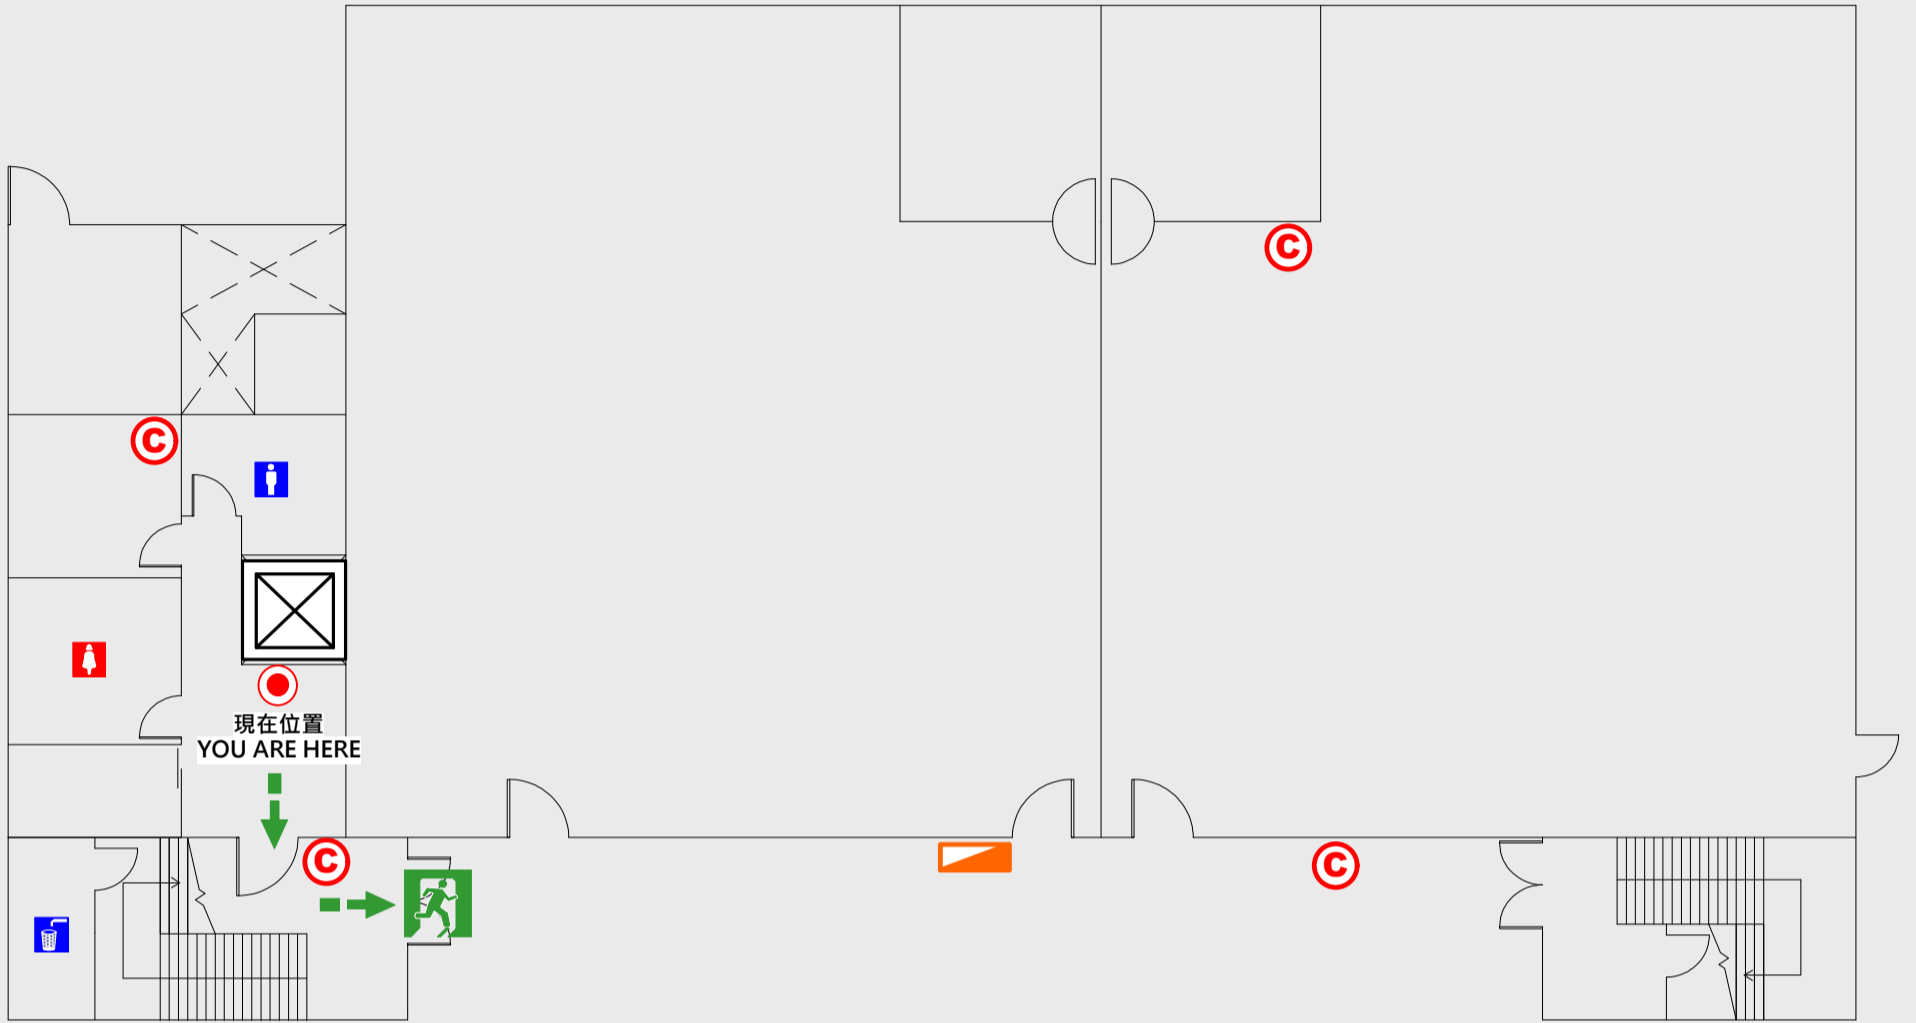

1

樓疏散圖

EVACUATION MAP

海事大樓

-  現在位置 You Are Here
-  疏散路線 Evacuation Route
-  安全門 Stairs
-  電梯間 Elevator

-  緩降機 Escape Sling
-  消防栓 Hydrant
-  滅火器 Fire Extinguisher

2 樓疏散圖

EVACUATION MAP

海事大樓

- 現在位置 You Are Here
- ← 疏散路線 Evacuation Route
- 🚶 安全門 Stairs
- ☒ 電梯間 Elevator

- ▽ 緩降機 Escape Sling
- 🚒 消防栓 Hydrant
- Ⓢ 滅火器 Fire Extinguisher

3 樓疏散圖

EVACUATION MAP

海事大樓

● 現在位置 You Are Here

← 疏散路線 Evacuation Route