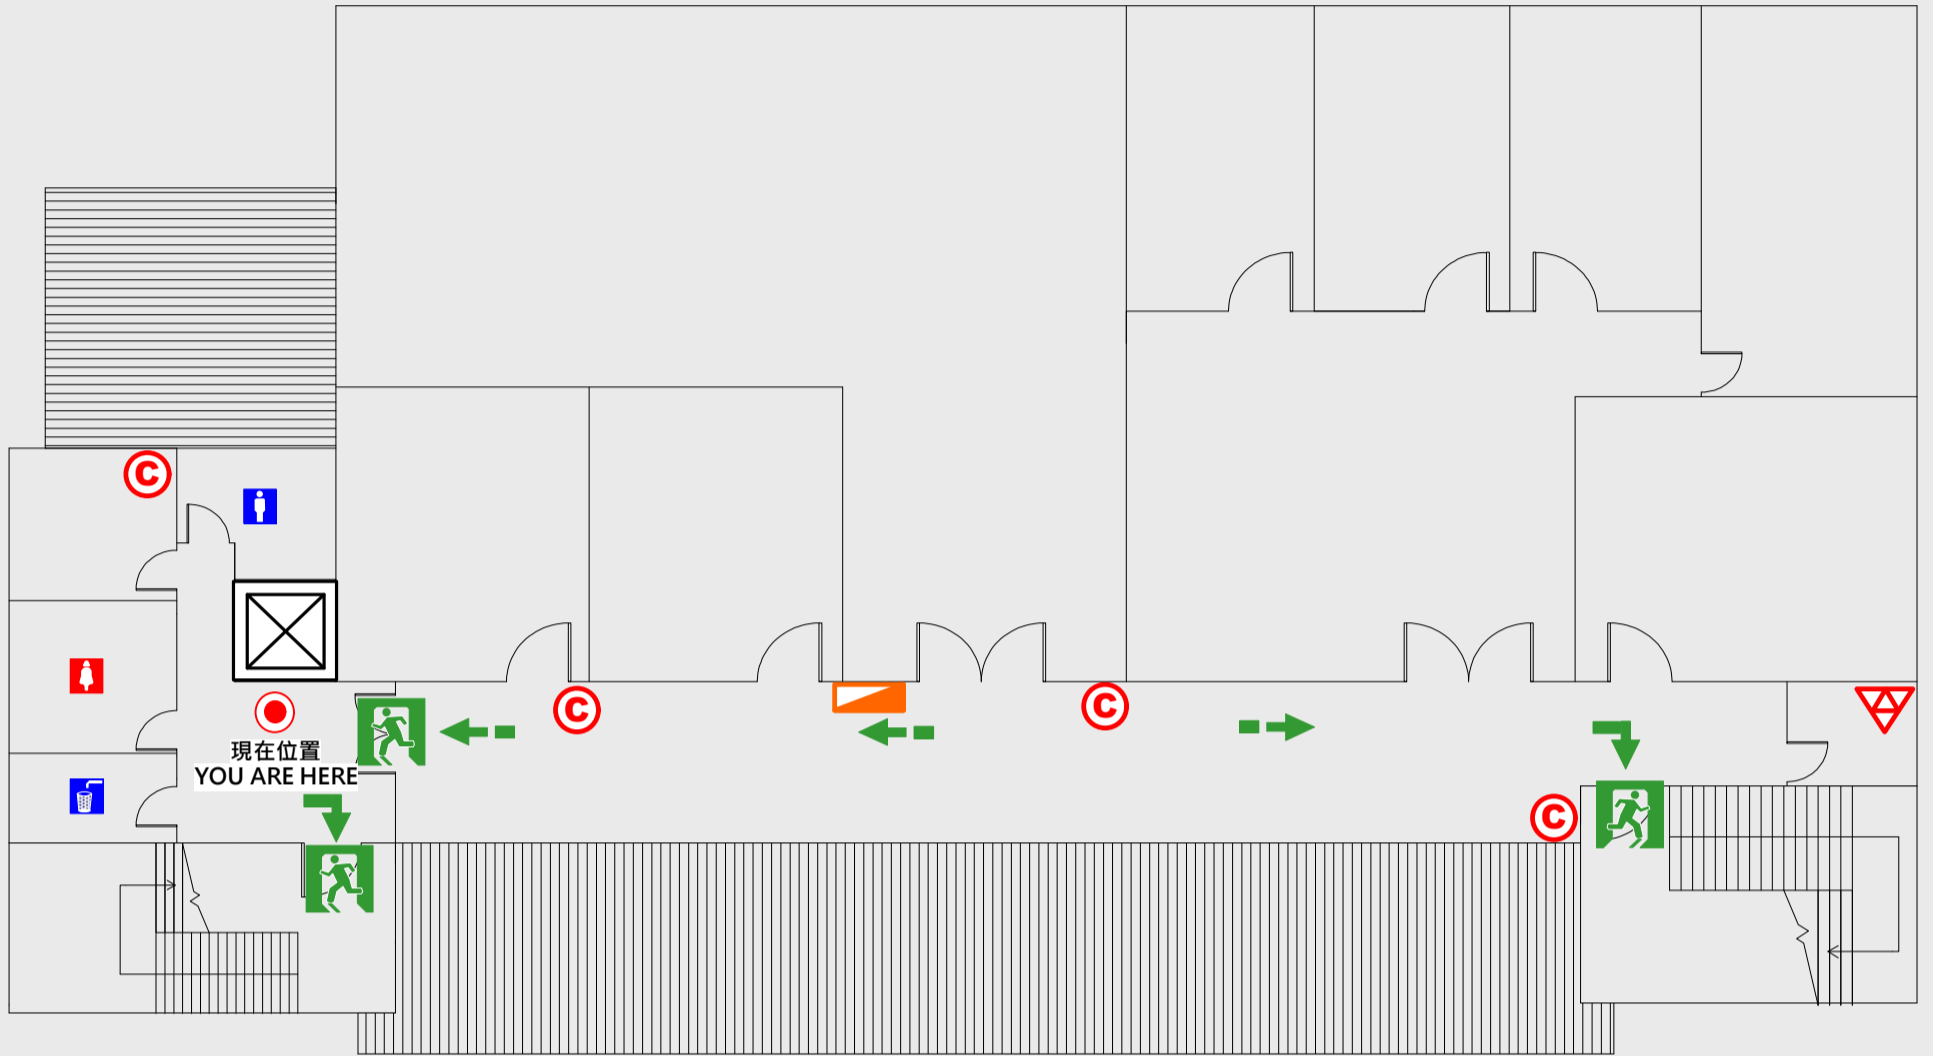

1

樓疏散圖

EVACUATION MAP

海事大樓

-  現在位置 You Are Here
-  疏散路線 Evacuation Route
-  安全門 Stairs
-  電梯間 Elevator

-  緩降機 Escape Sling
-  消防栓 Hydrant
-  滅火器 Fire Extinguisher

2 樓疏散圖

EVACUATION MAP

海事大樓

- 現在位置 You Are Here
- ← 疏散路線 Evacuation Route
- 🚶 安全門 Stairs
- ☒ 電梯間 Elevator

- ▽ 緩降機 Escape Sling
- 🚒 消防栓 Hydrant
- Ⓢ 滅火器 Fire Extinguisher

3 樓疏散圖

EVACUATION MAP

海事大樓

● 現在位置 You Are Here

← 疏散路線 Evacuation Route