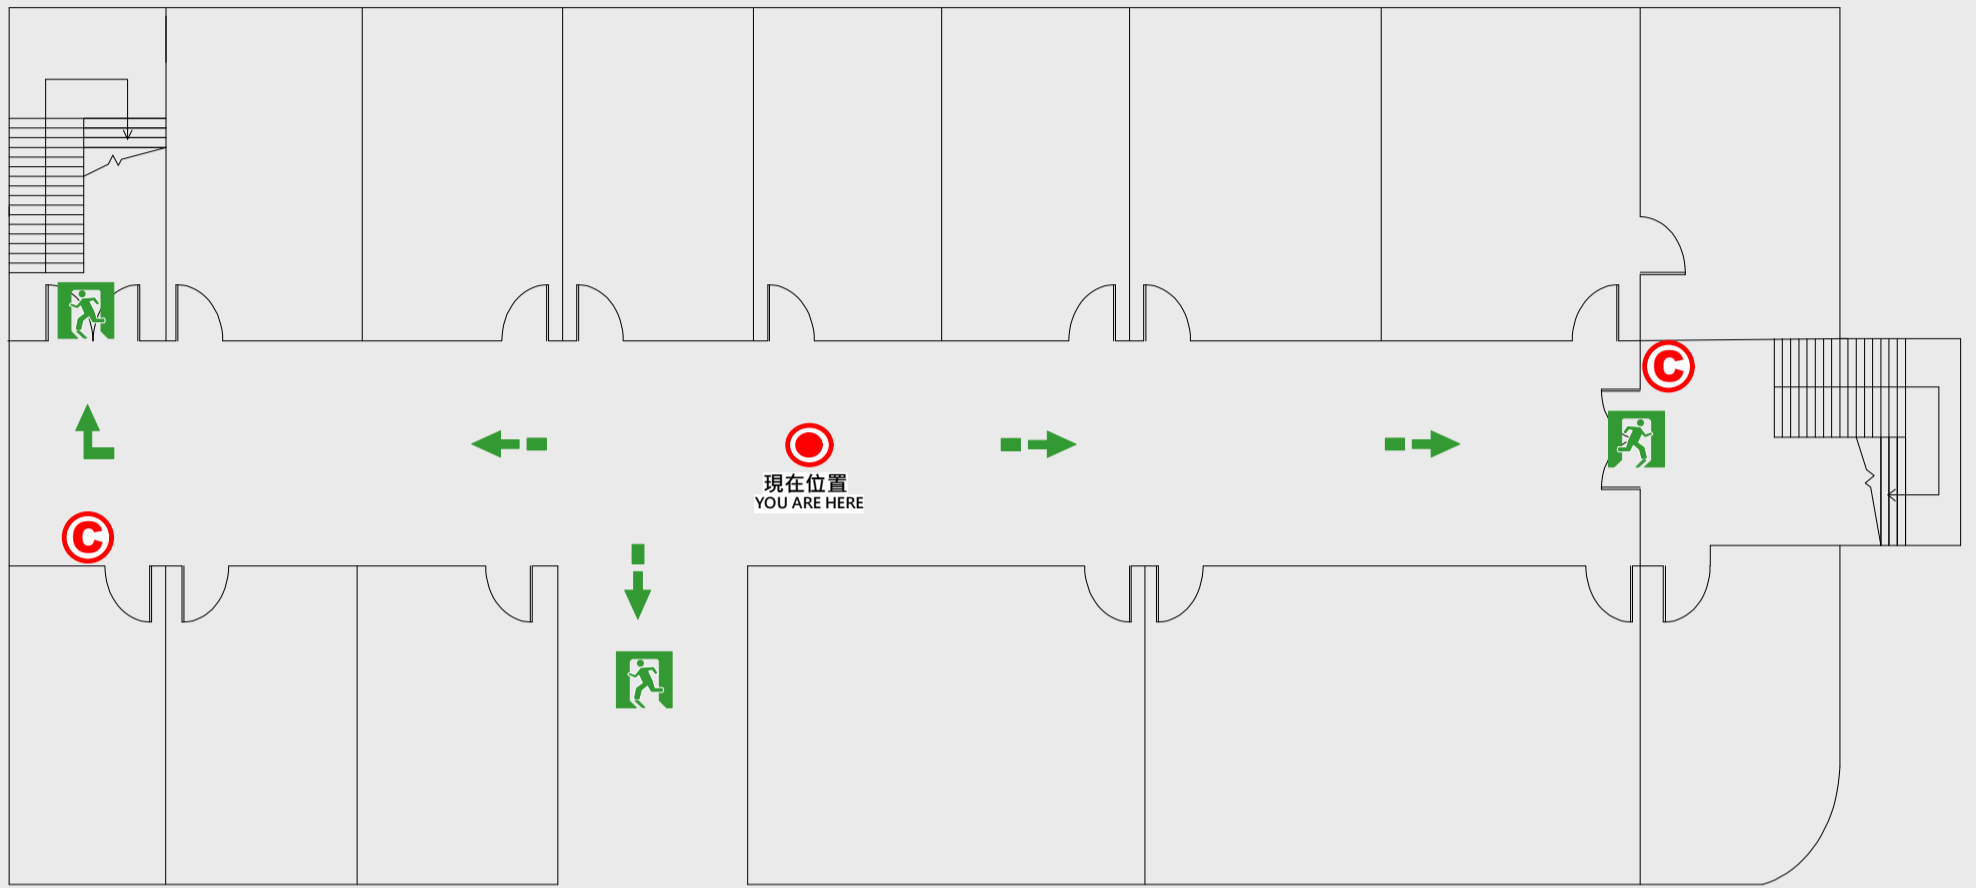

☒ 安全門 Stairs

☒ 電梯間 Elevator

☒ 緩降機 Escape Sling

☒ 消防栓 Hydrant

Ⓢ 滅火器 Fire Extinguisher

3 樓疏散圖

EVACUATION MAP

行政大樓

- 現在位置 You Are Here
- ← 疏散路線 Evacuation Route
- 🚪 安全門 Stairs
- ⊠ 電梯間 Elevator

- ▽ 緩降機 Escape Sling
- 🚒 消防栓 Hydrant
- Ⓢ 滅火器 Fire Extinguisher

4 樓疏散圖

EVACUATION MAP

行政大樓

-  現在位置 You Are Here
-  疏散路線 Evacuation Route
-  安全門 Stairs
-  電梯間 Elevator