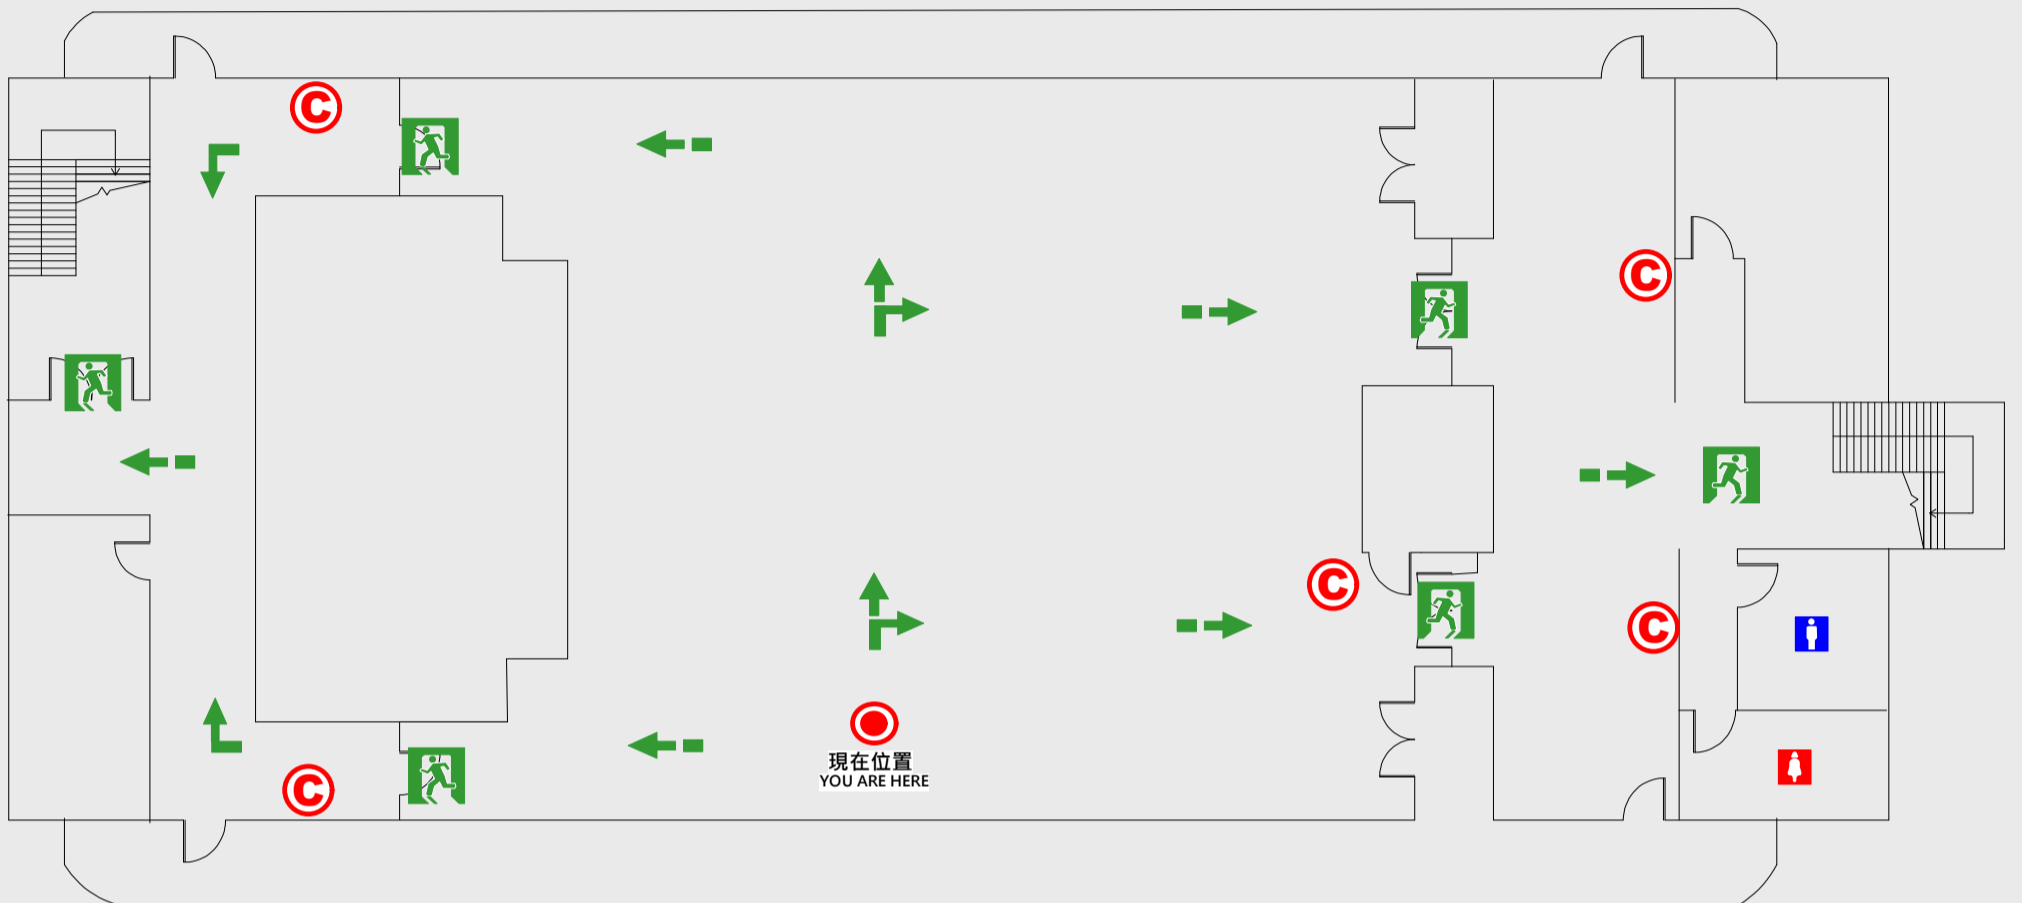

☒ 安全門 Stairs

☒ 電梯間 Elevator

☒ 緩降機 Escape Sling

☒ 消防栓 Hydrant

Ⓢ 滅火器 Fire Extinguisher

3 樓疏散圖

EVACUATION MAP

行政大樓

- 現在位置 You Are Here
- ← 疏散路線 Evacuation Route
- 🚪 安全門 Stairs
- ⊠ 電梯間 Elevator

- ▽ 緩降機 Escape Sling
- 🚒 消防栓 Hydrant
- Ⓢ 滅火器 Fire Extinguisher

4 樓疏散圖

EVACUATION MAP

行政大樓

-  現在位置 You Are Here
-  疏散路線 Evacuation Route
-  安全門 Stairs
-  電梯間 Elevator

-  緩降機 Escape Sling
-  消防栓 Hydrant
-  滅火器 Fire Extinguisher

5 樓疏散圖

EVACUATION MAP

行政大樓

- 現在位置 You Are Here
- ← 疏散路線 Evacuation Route
- 🚶 安全門 Stairs
- ☒ 電梯間 Elevator

- ▽ 緩降機 Escape Sling
- 🚒 消防栓 Hydrant
- Ⓢ 滅火器 Fire Extinguisher