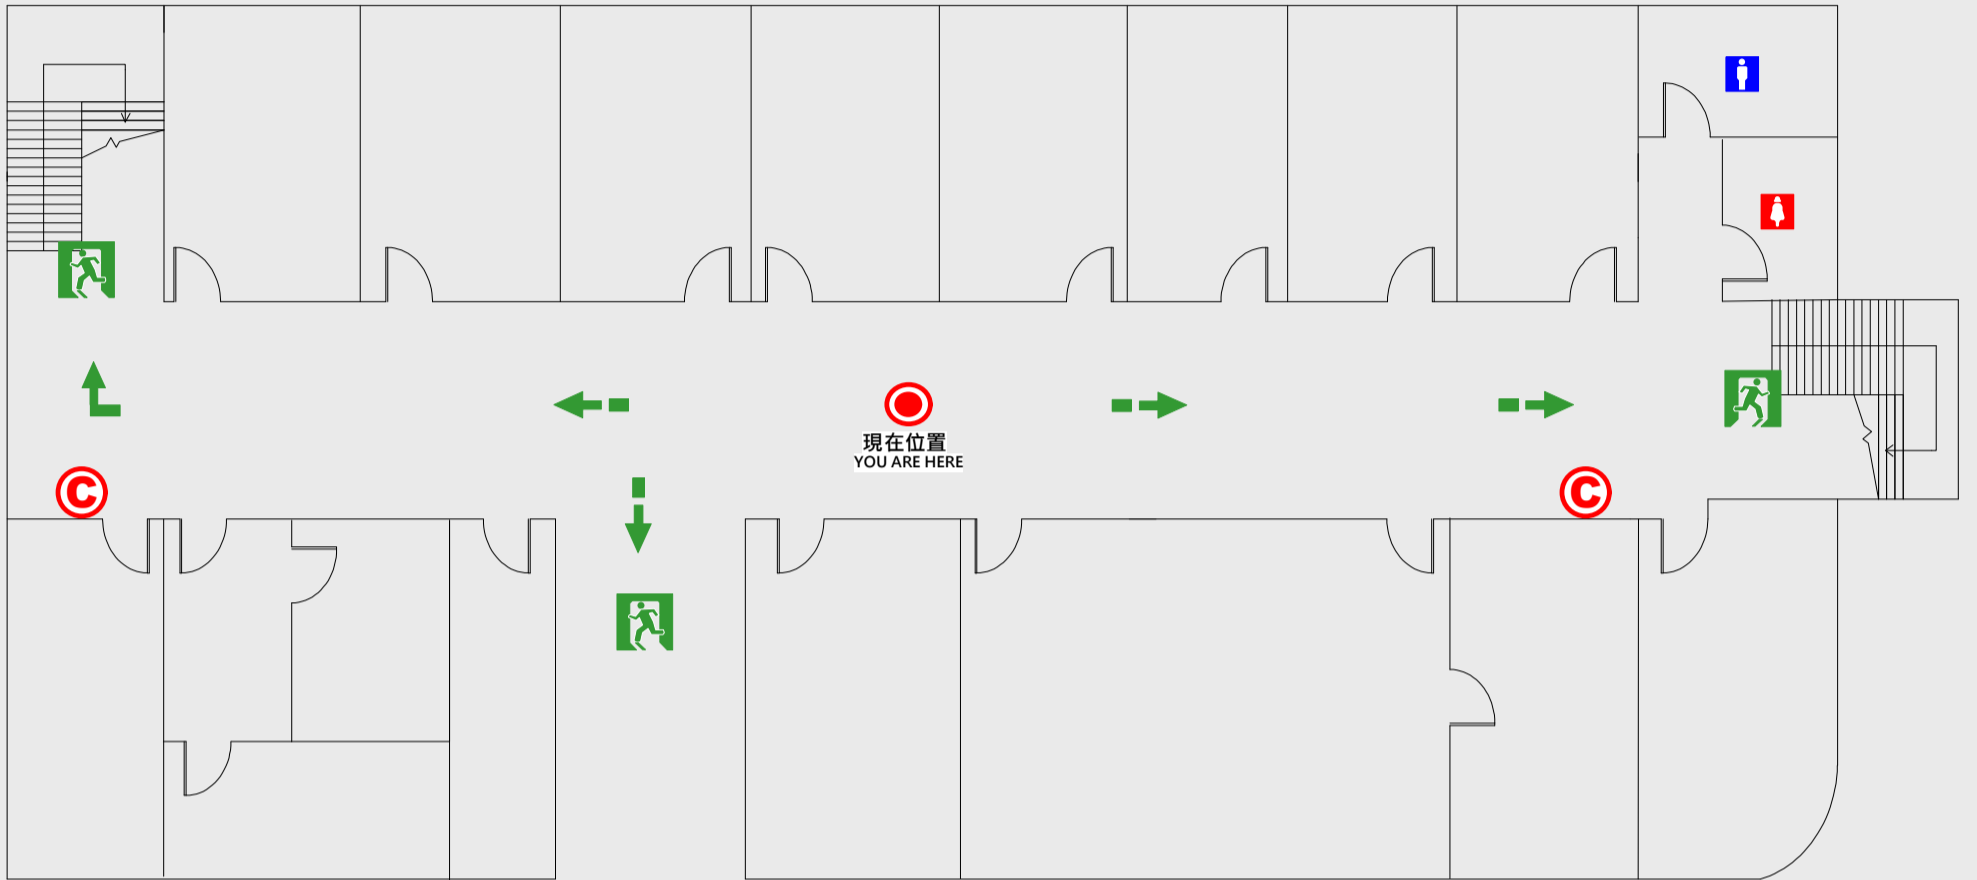

☒ 安全門 Stairs

☒ 電梯間 Elevator

☒ 緩降機 Escape Sling

☒ 消防栓 Hydrant

Ⓢ 滅火器 Fire Extinguisher

3 樓疏散圖

EVACUATION MAP

行政大樓

- 現在位置 You Are Here
- ← 疏散路線 Evacuation Route
- 🚪 安全門 Stairs
- ⊠ 電梯間 Elevator

- ▽ 緩降機 Escape Sling
- 🚒 消防栓 Hydrant
- Ⓢ 滅火器 Fire Extinguisher

4 樓疏散圖

EVACUATION MAP

行政大樓

-  現在位置 You Are Here
-  疏散路線 Evacuation Route
-  安全門 Stairs
-  電梯間 Elevator