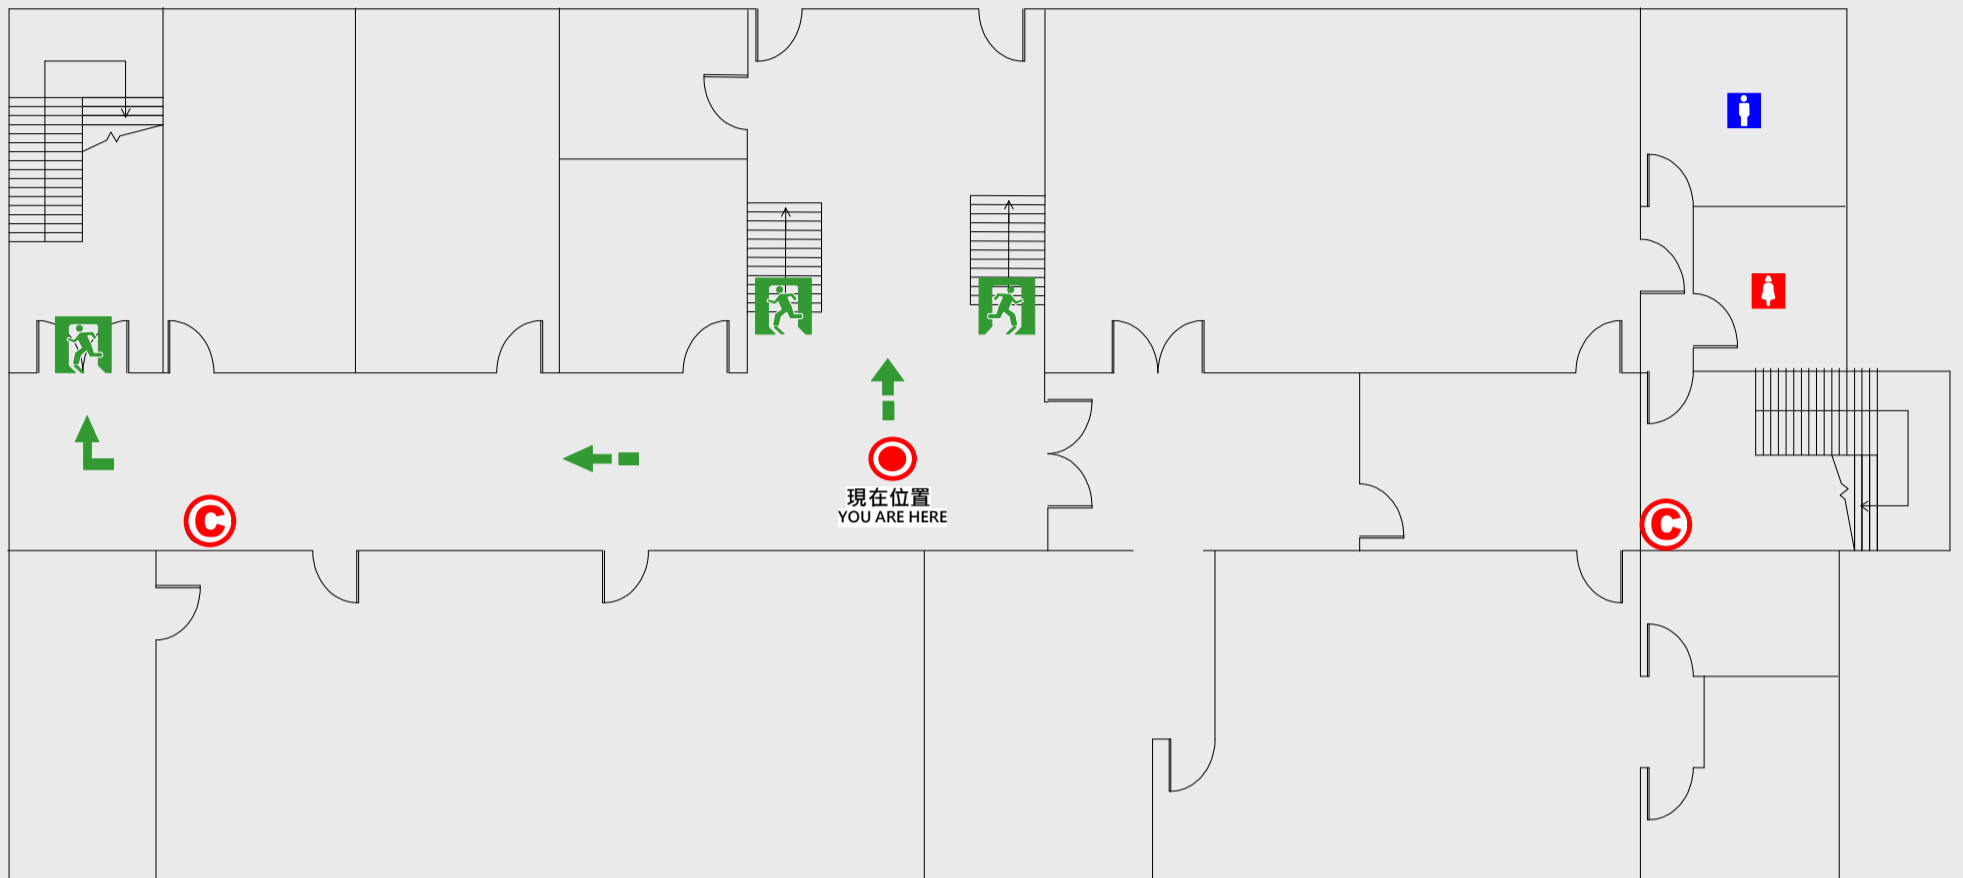

1

樓疏散圖

EVACUATION MAP

行政大樓

📍 現在位置 You Are Here

➡️ 疏散路線 Evacuation Route

🚪 安全門 Stairs

📦 電梯間 Elevator

🚒 緩降機 Escape Sling

🚒 消防栓 Hydrant

🔥 滅火器 Fire Extinguisher

2 樓疏散圖

EVACUATION MAP

行政大樓

● 現在位置 You Are Here

← 疏散路線 Evacuation Route

☒ 安全門 Stairs

☒ 電梯間 Elevator

☒ 緩降機 Escape Sling

☒ 消防栓 Hydrant

Ⓢ 滅火器 Fire Extinguisher

3 樓疏散圖

EVACUATION MAP

行政大樓