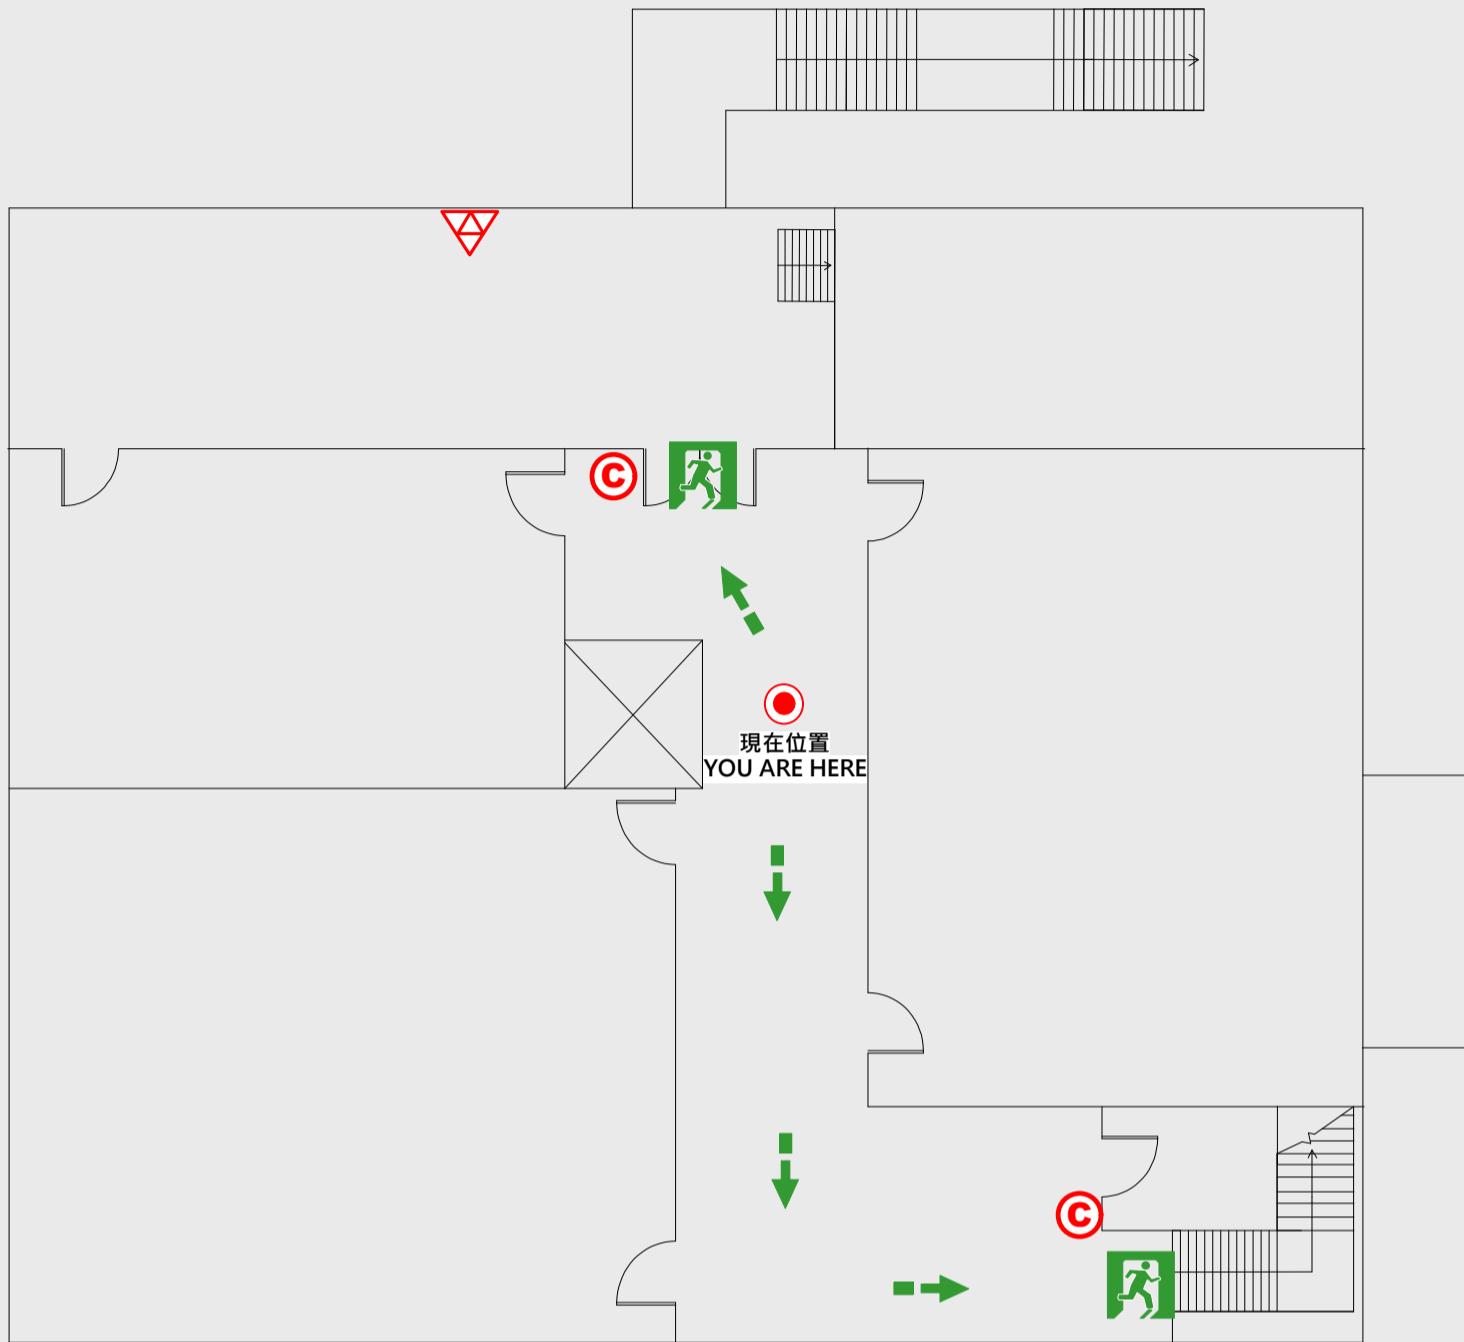

1

樓疏散圖

EVACUATION MAP

船訓大樓

● 現在位置 You Are Here

← 疏散路線 Evacuation Route

安全門 Stairs

⊠ 電梯間 Elevator

▽ 緩降機 Escape Sling

消防栓 Hydrant

Ⓢ 滅火器 Fire Extinguisher

2

樓疏散圖

EVACUATION MAP

船訓大樓

● 現在位置 You Are Here

← 疏散路線 Evacuation Route

🚶 安全門 Stairs

⊠ 電梯間 Elevator

▽ 緩降機 Escape Sling

🔥 消防栓 Hydrant

Ⓒ 滅火器 Fire Extinguisher