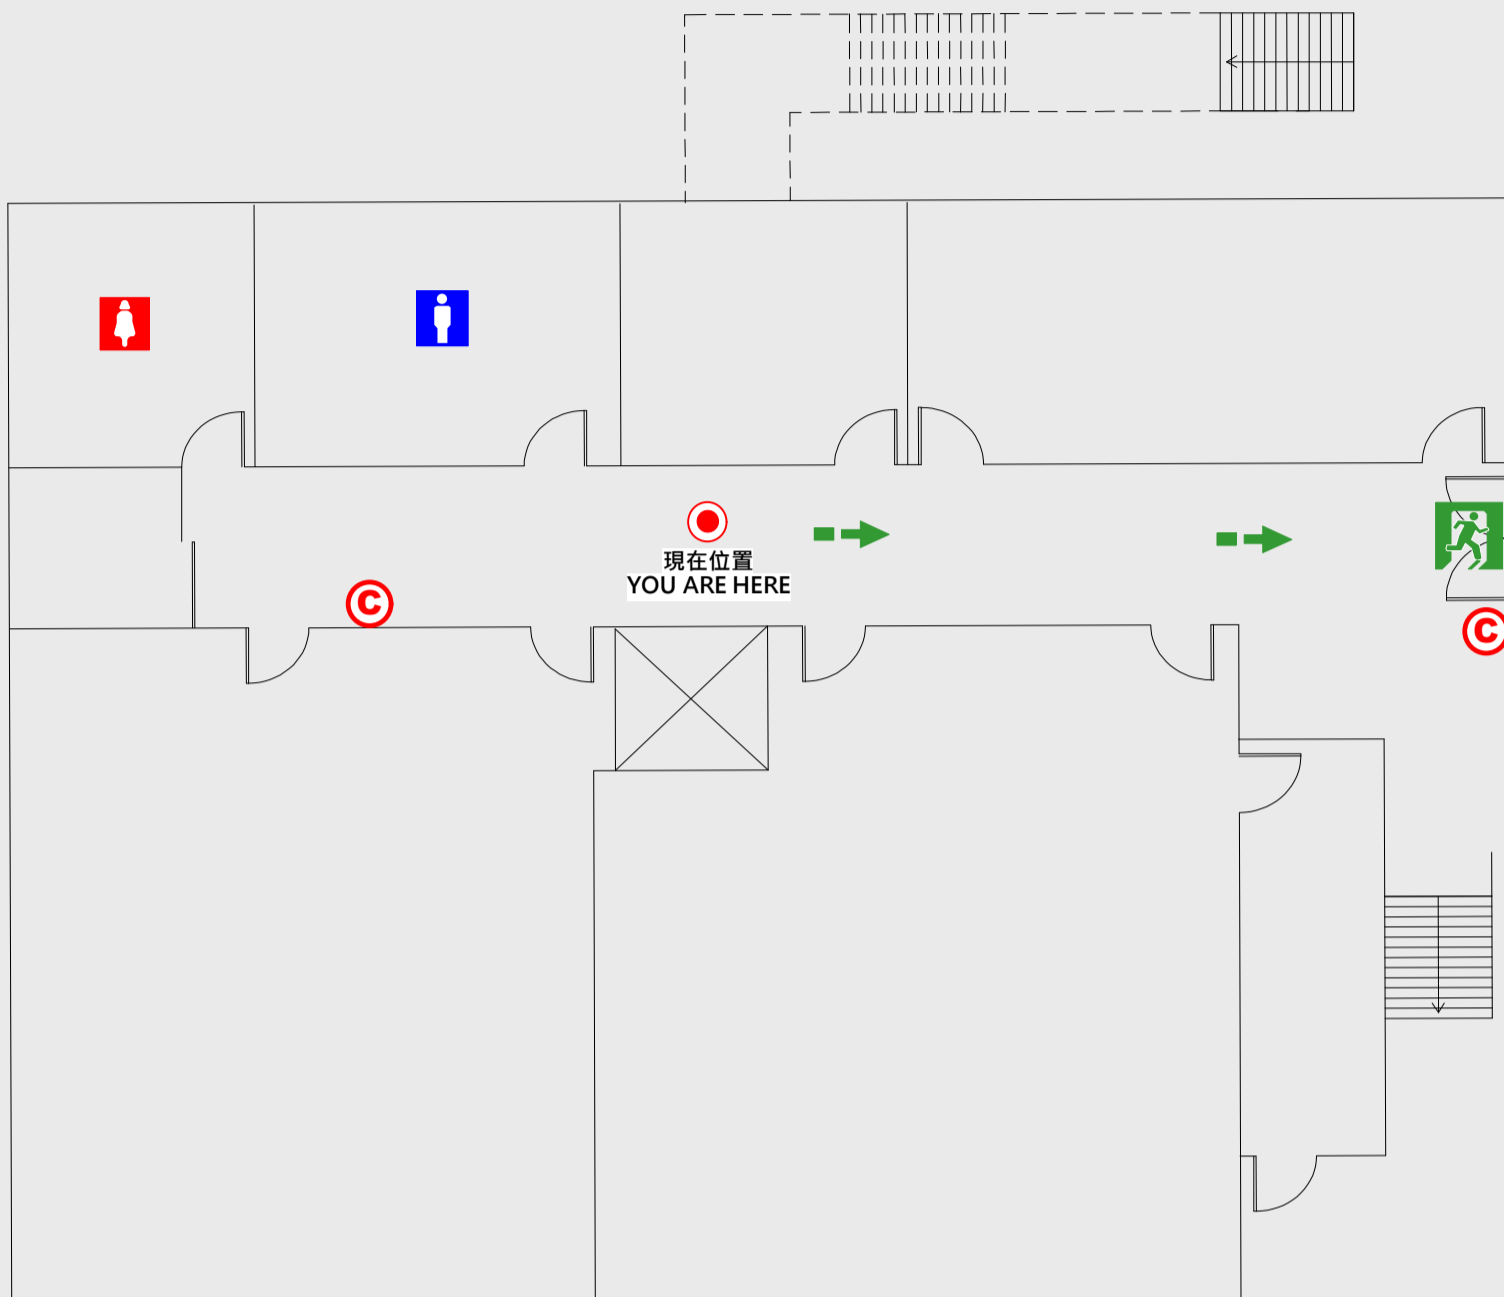

1

樓疏散圖

EVACUATION MAP

船訓大樓

● 現在位置 You Are Here

← 疏散路線 Evacuation Route

安全門 Stairs

⊠ 電梯間 Elevator

▽ 緩降機 Escape Sling

消防栓 Hydrant

Ⓢ 滅火器 Fire Extinguisher

2

樓疏散圖

EVACUATION MAP

船訓大樓

● 現在位置 You Are Here