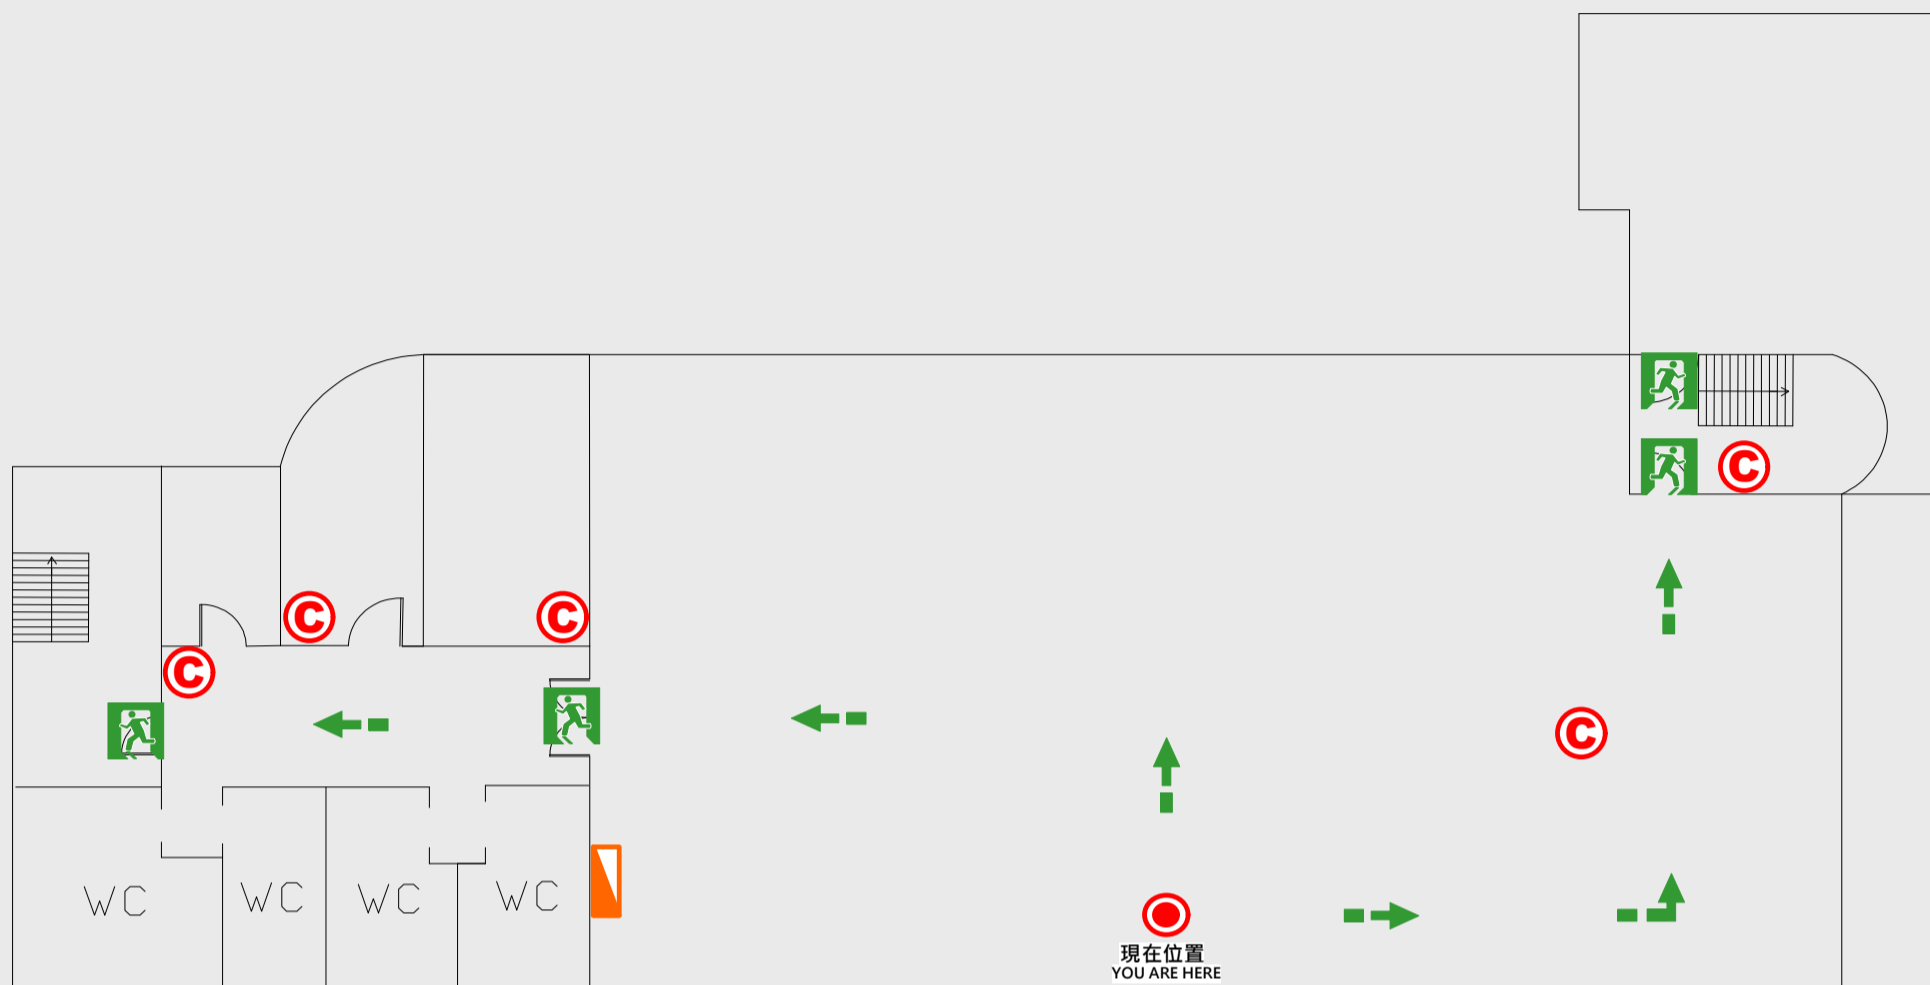

B1樓疏散圖

EVACUATION MAP

體育館

📍 現在位置 You Are Here

➡️ 疏散路線 Evacuation Route

🚪 安全門 Stairs

🛗 電梯間 Elevator

🚒 緩降機 Escape Sling

🚒 消防栓 Hydrant

🔥 滅火器 Fire Extinguisher