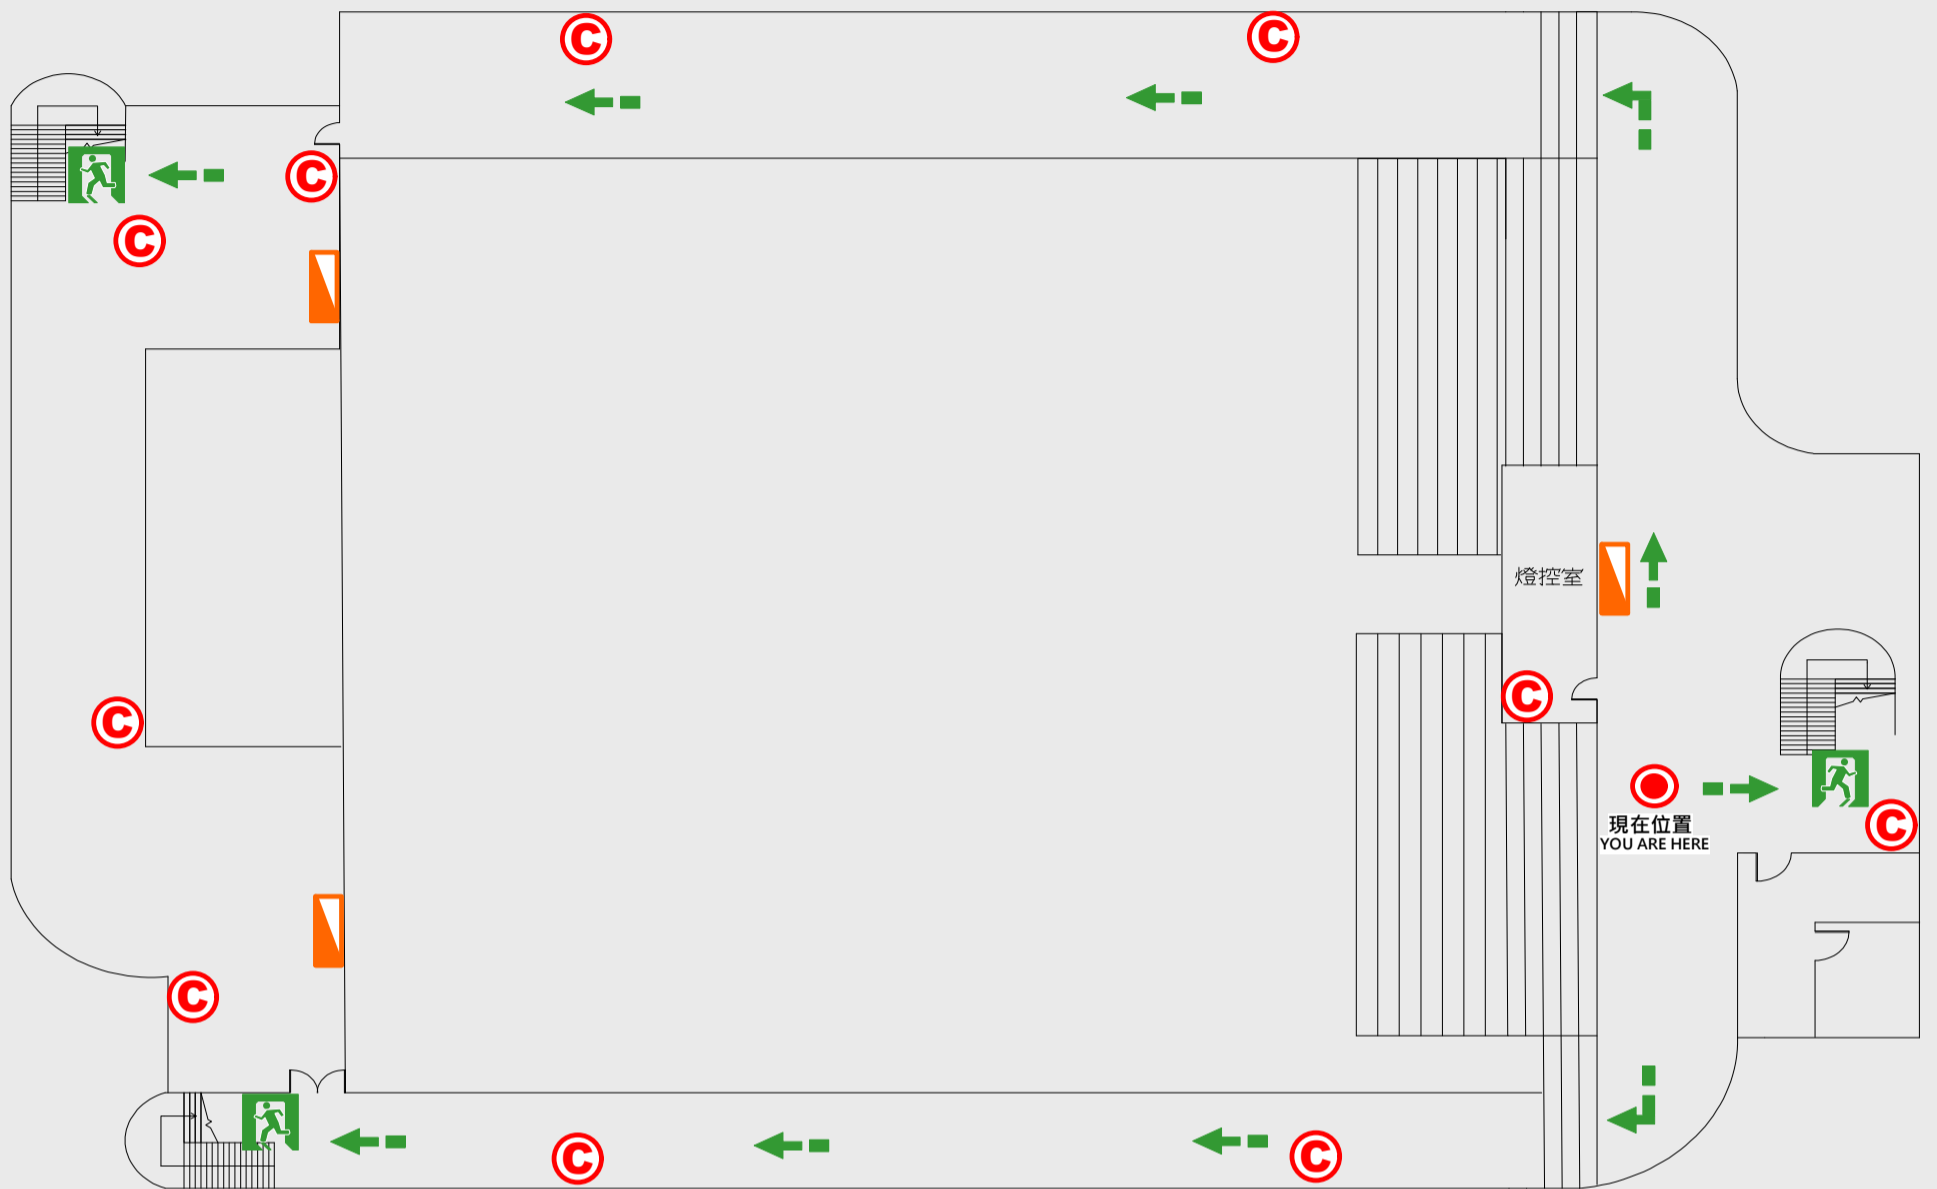

2 樓疏散圖

EVACUATION MAP

體育館

📍 現在位置 You Are Here

➡️ 疏散路線 Evacuation Route

🚪 安全門 Stairs

📦 電梯間 Elevator

🚒 緩降機 Escape Sling

🚒 消防栓 Hydrant

📍 滅火器 Fire Extinguisher