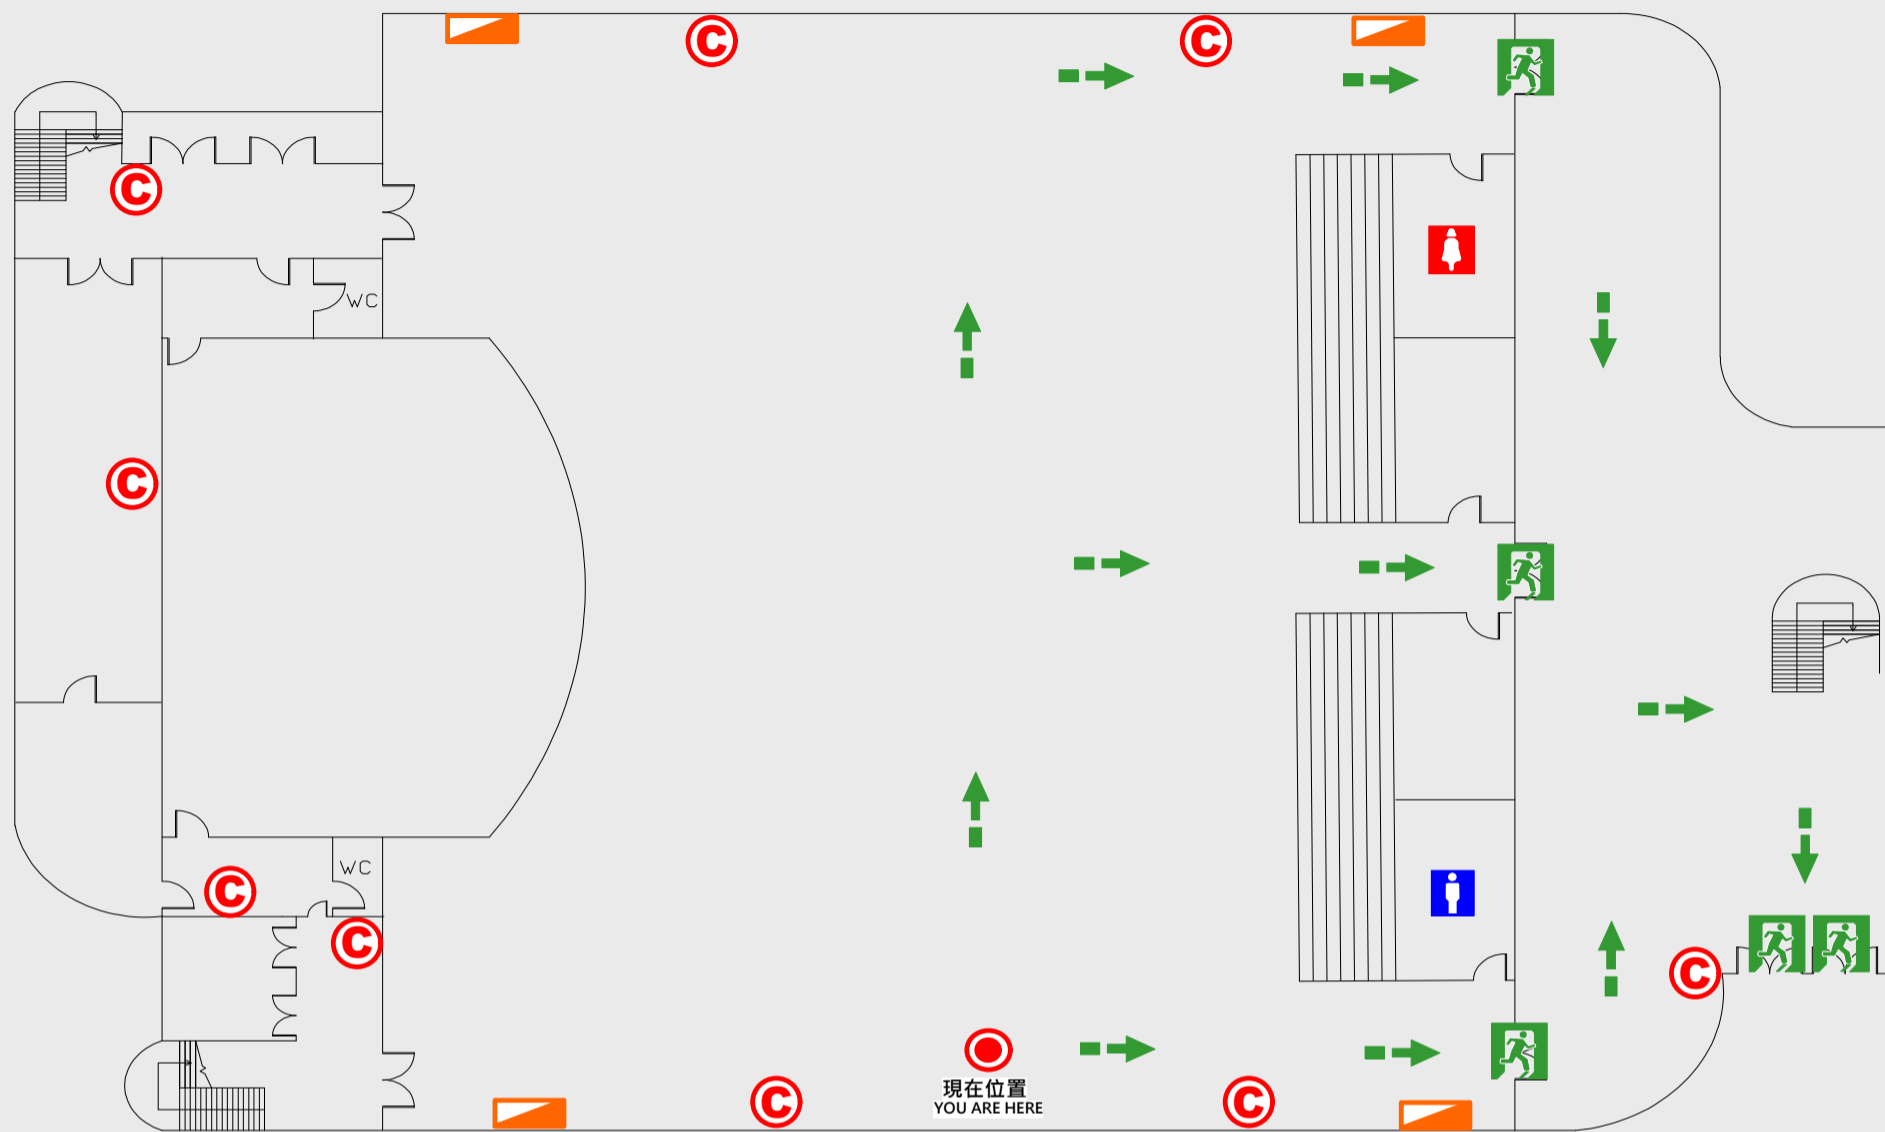

# 1 樓疏散圖

## EVACUATION MAP

# 體育館

📍 現在位置 You Are Here

➡️ 疏散路線 Evacuation Route

🚪 安全門 Stairs

📦 電梯間 Elevator

🚿 緩降機 Escape Sling

🔥 消防栓 Hydrant

🔥 滅火器 Fire Extinguisher