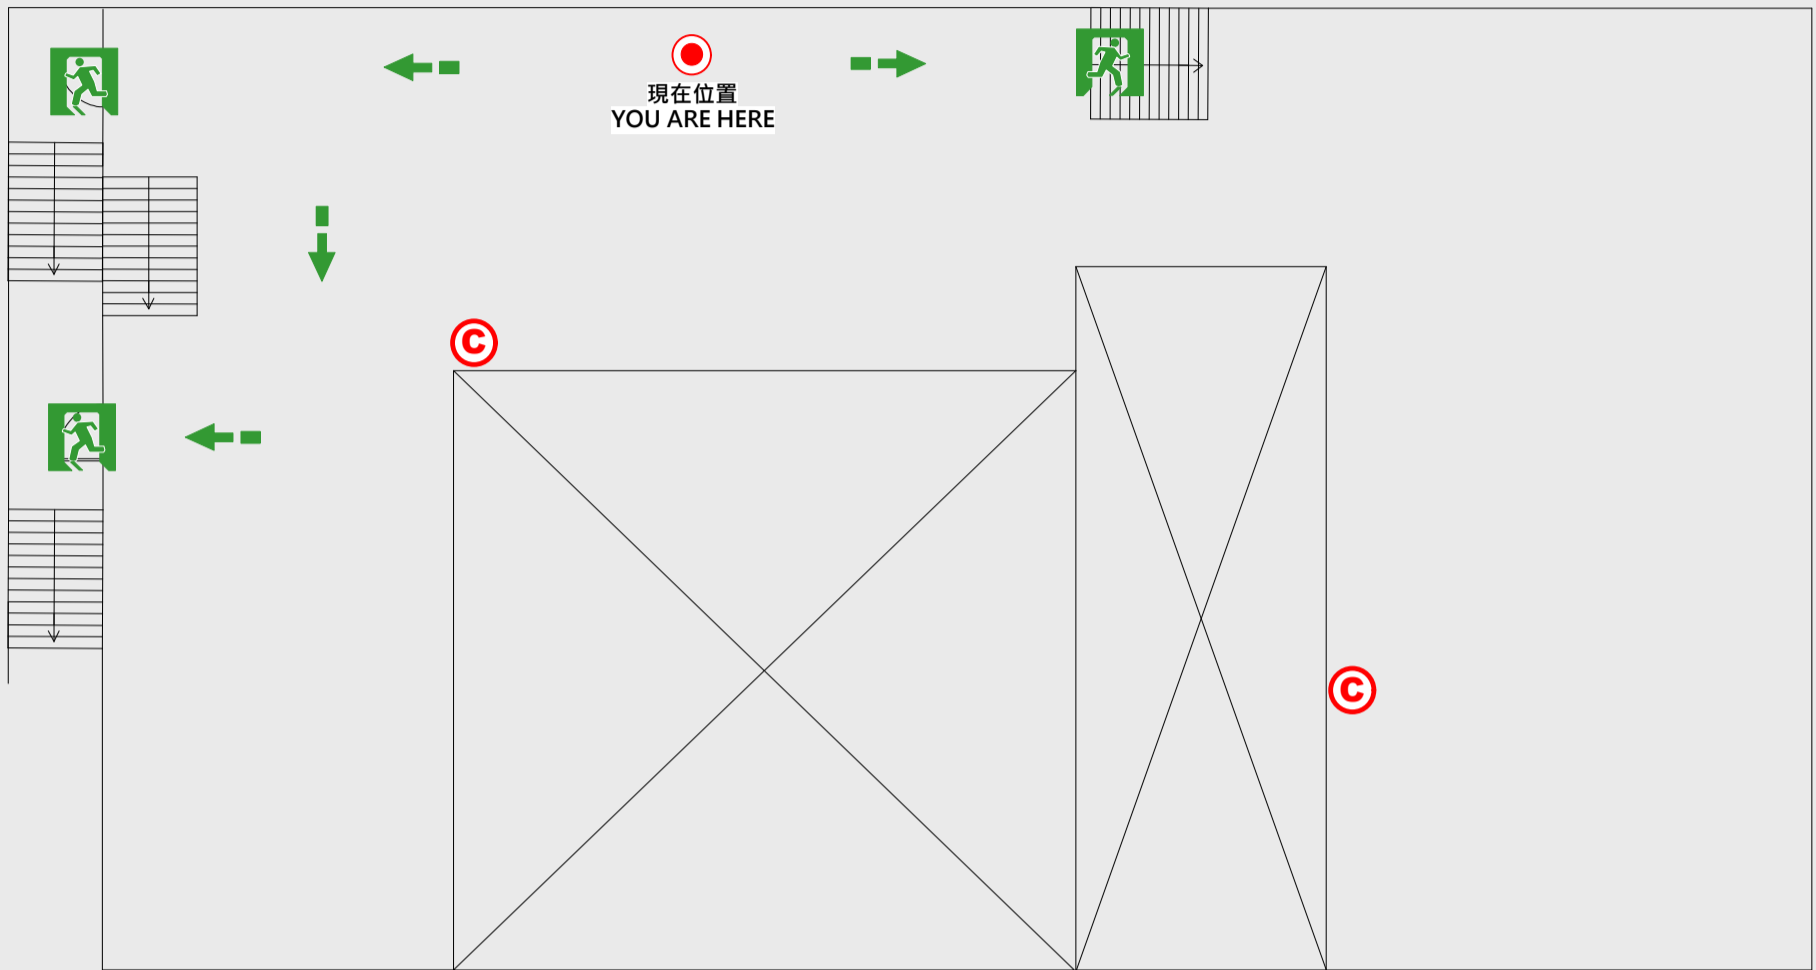

1

樓疏散圖 船舶機械實習工廠

EVACUATION MAP

- 現在位置 You Are Here
- ← 疏散路線 Evacuation Route
- ☒ 安全門 Stairs
- ☒ 電梯間 Elevator

- ▽ 緩降機 Escape Sling
- ▢ 消防栓 Hydrant
- 滅火器 Fire Extinguisher

2

樓疏散圖

船舶機械實習工廠

EVACUATION MAP

● 現在位置 You Are Here

← 疏散路線 Evacuation Route

安全門 Stairs

⊠ 電梯間 Elevator

▽ 緩降機 Escape Sling

消防栓 Hydrant

Ⓢ 滅火器 Fire Extinguisher