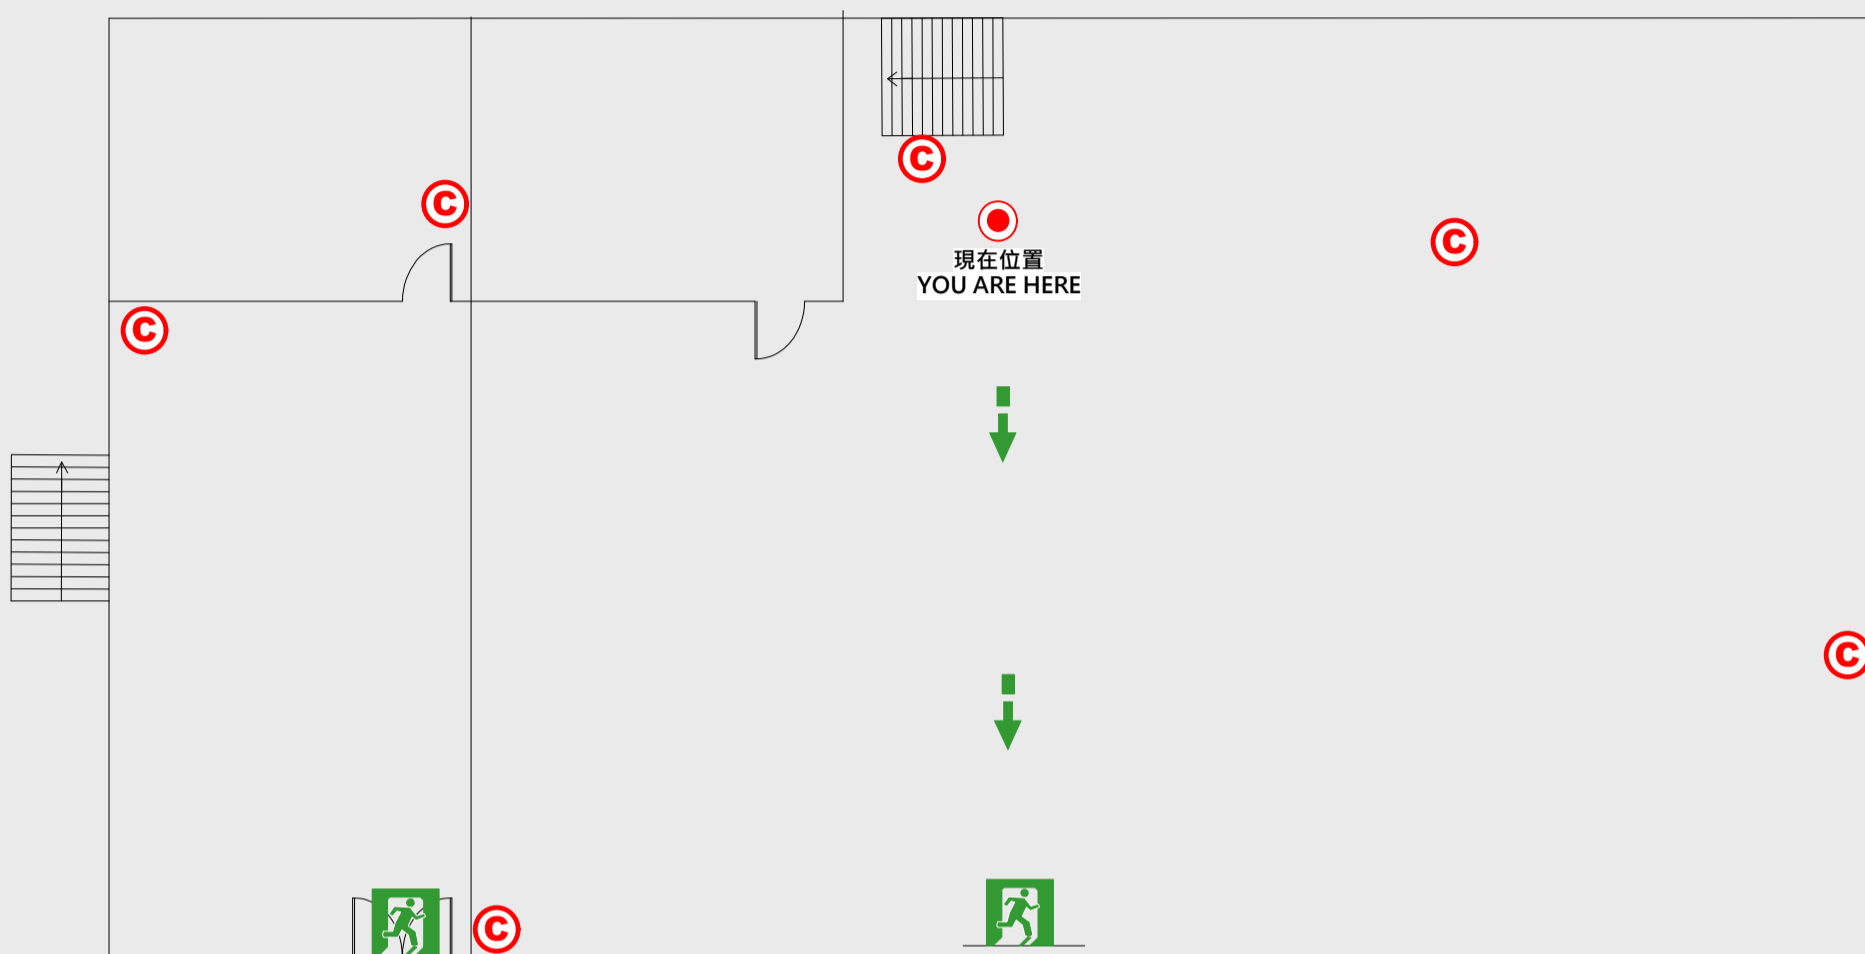

1

樓疏散圖 船舶機械實習工廠

EVACUATION MAP

- 現在位置 You Are Here
- ← 疏散路線 Evacuation Route
- ☒ 安全門 Stairs
- ☒ 電梯間 Elevator

- ▽ 緩降機 Escape Sling
- ▢ 消防栓 Hydrant
- 滅火器 Fire Extinguisher

2

樓疏散圖

船舶機械實習工廠

EVACUATION MAP

● 現在位置 You Are Here

← 疏散路線 Evacuation Route

安全門 Stairs

⊠ 電梯間 Elevator

▽ 緩降機 Escape Sling

消防栓 Hydrant

Ⓢ 滅火器 Fire Extinguisher