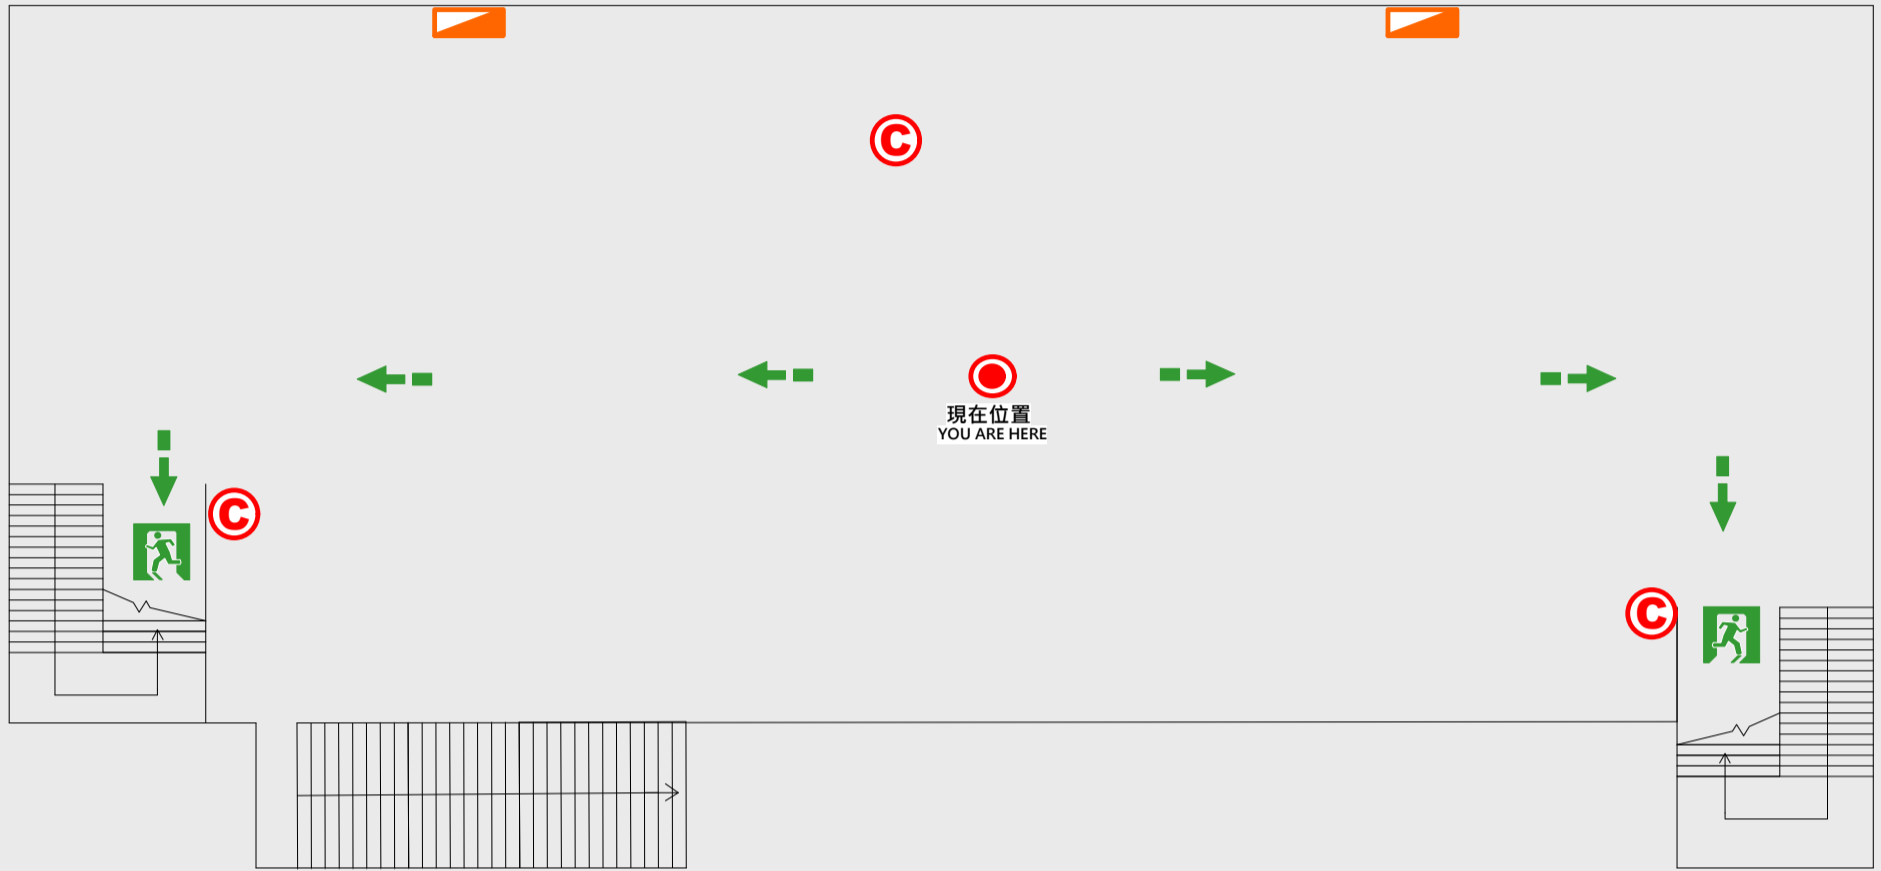

1 樓疏散圖

EVACUATION MAP

機車棚

● 現在位置 You Are Here

← 疏散路線 Evacuation Route

安全門 Stairs

☒ 電梯間 Elevator

▽ 緩降機 Escape Sling

消防栓 Hydrant

● 滅火器 Fire Extinguisher

2 樓疏散圖

EVACUATION MAP

機車棚

- 現在位置 You Are Here
- ← 疏散路線 Evacuation Route
- 🚪 安全門 Stairs
- ⊠ 電梯間 Elevator

- ▽ 緩降機 Escape Sling
- 🚒 消防栓 Hydrant
- Ⓢ 滅火器 Fire Extinguisher

3 樓疏散圖

EVACUATION MAP

機車棚

- 現在位置 You Are Here
- ← 疏散路線 Evacuation Route
- 安全門 Stairs
- ☒ 電梯間 Elevator

- ▽ 緩降機 Escape Sling
- 消防栓 Hydrant
- 滅火器 Fire Extinguisher