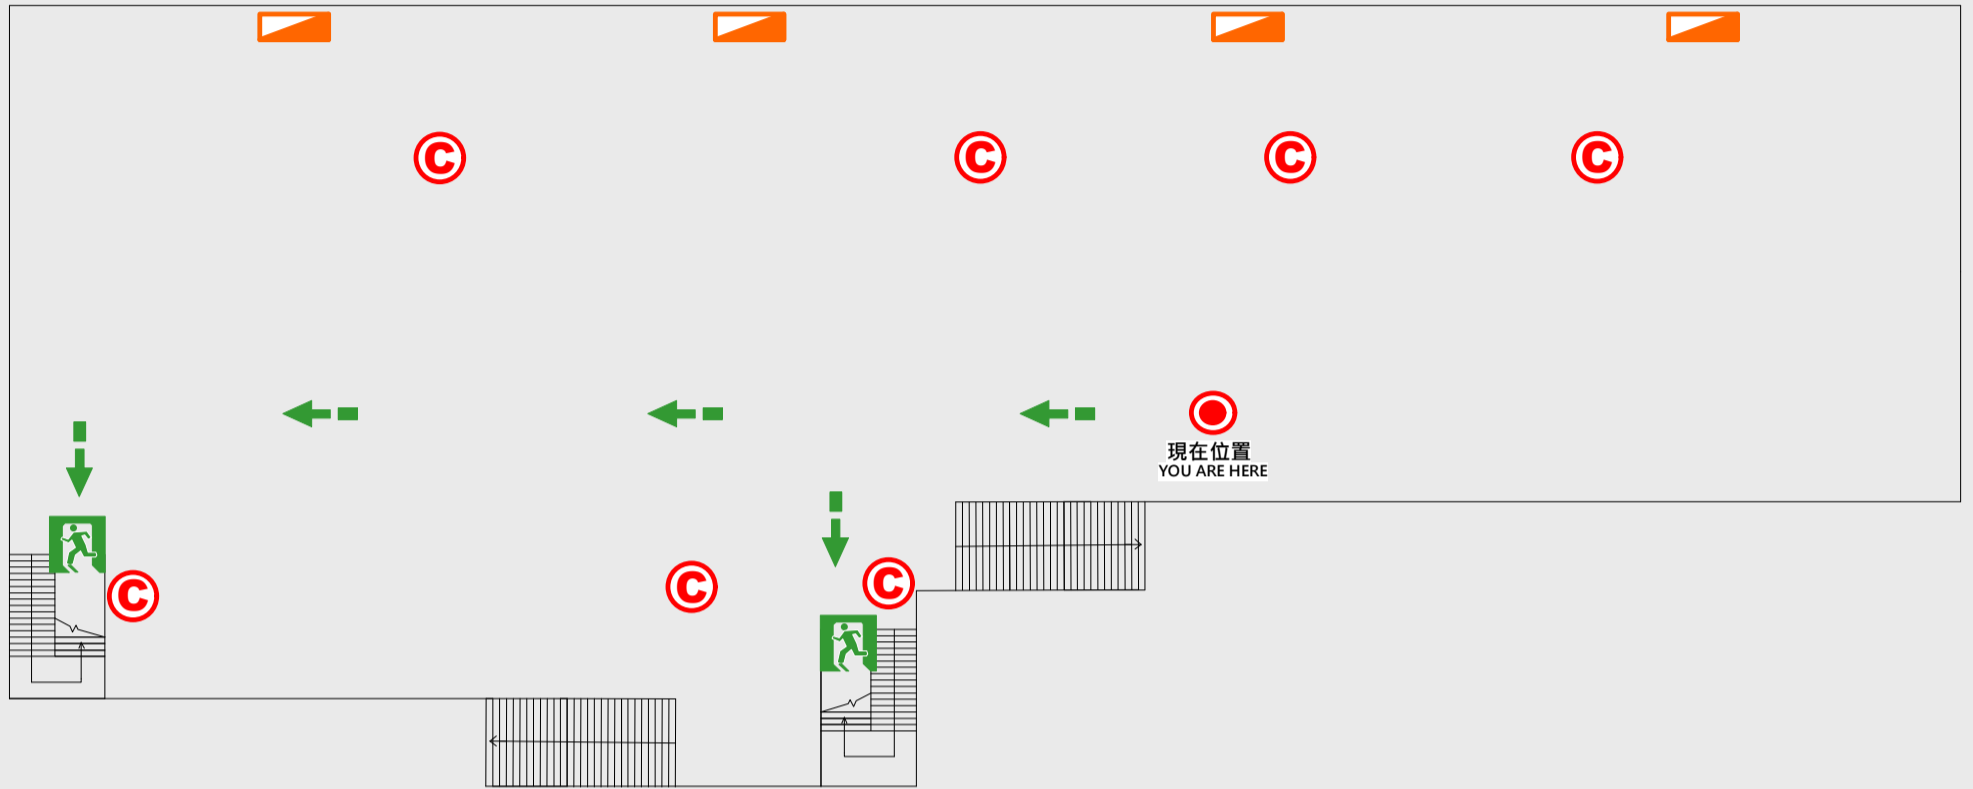

2 樓疏散圖

EVACUATION MAP

機車棚

- 現在位置 You Are Here
- ← 疏散路線 Evacuation Route
- 🚪 安全門 Stairs
- ⊠ 電梯間 Elevator

- ▽ 緩降機 Escape Sling
- 🚒 消防栓 Hydrant
- Ⓢ 滅火器 Fire Extinguisher