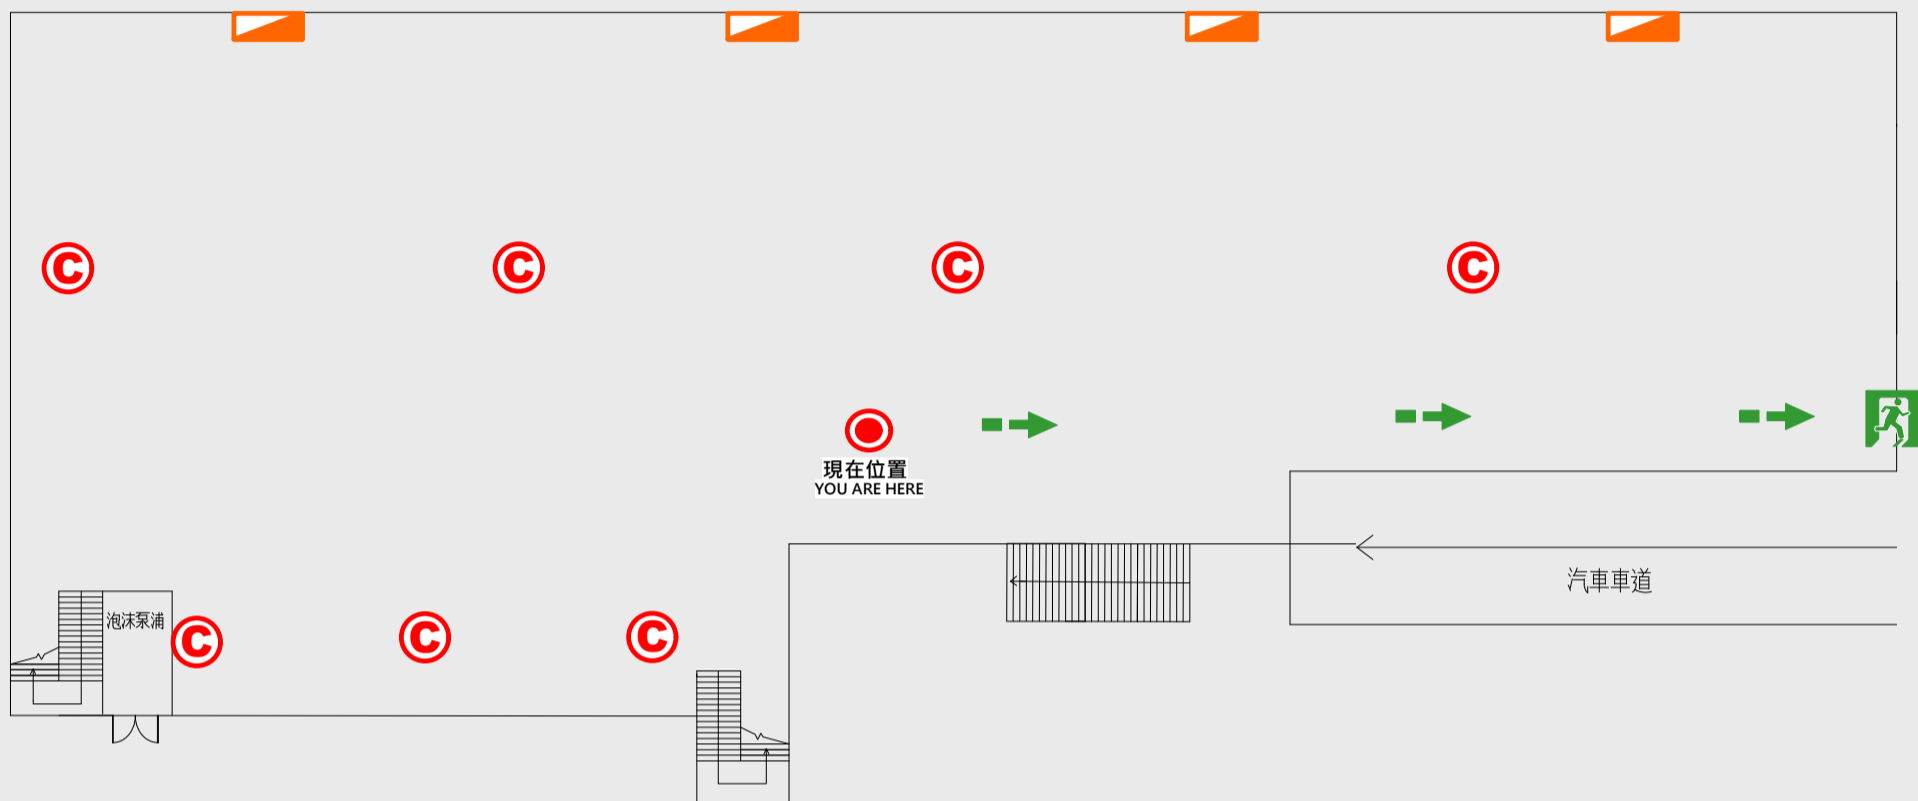

1 樓疏散圖

EVACUATION MAP

機車棚

● 現在位置 You Are Here

← 疏散路線 Evacuation Route

安全門 Stairs

☒ 電梯間 Elevator

▽ 緩降機 Escape Sling

消防栓 Hydrant

● 滅火器 Fire Extinguisher

2 樓疏散圖

EVACUATION MAP

機車棚

- 現在位置 You Are Here
- ← 疏散路線 Evacuation Route
- 🚪 安全門 Stairs
- ⊠ 電梯間 Elevator

- ▽ 緩降機 Escape Sling
- 🚒 消防栓 Hydrant
- Ⓢ 滅火器 Fire Extinguisher

3 樓疏散圖