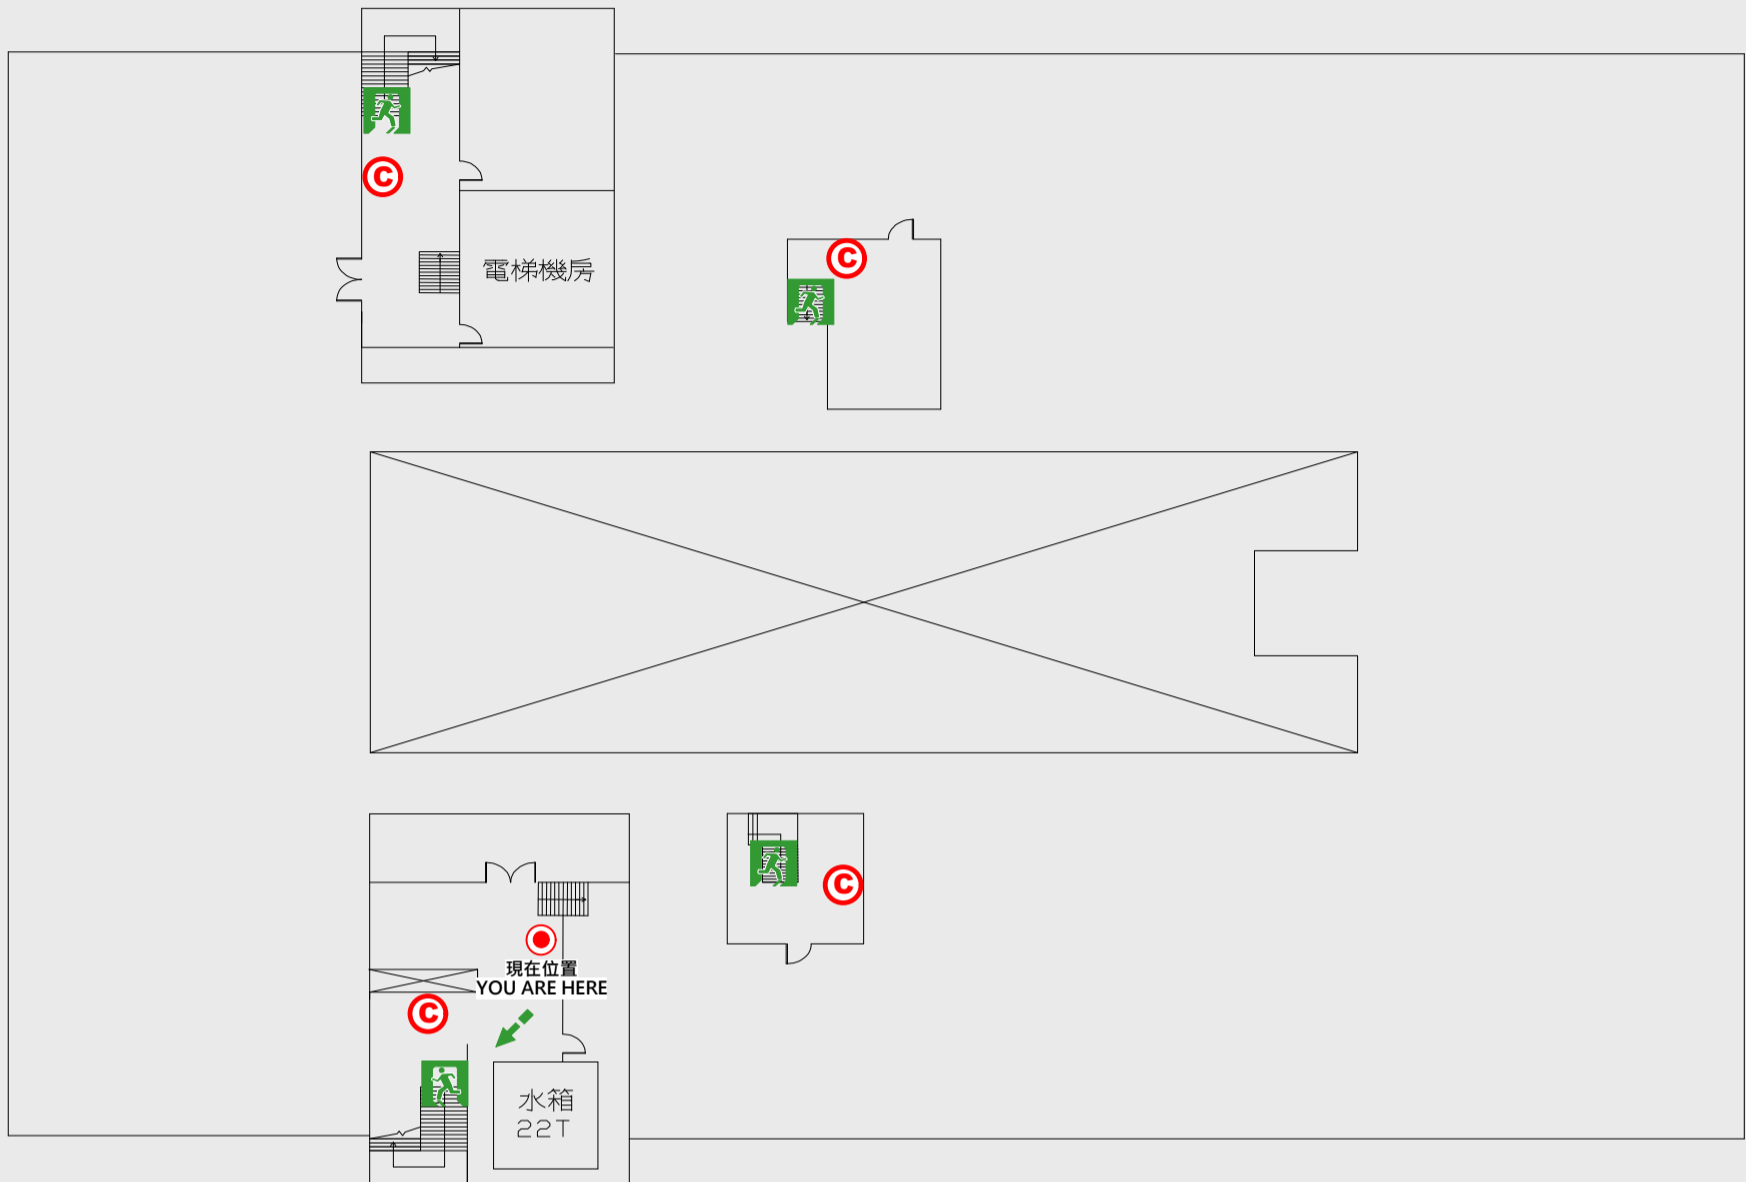

🔥 消防栓 Hydrant

🟡 滅火器 Fire Extinguisher

5 樓疏散圖

EVACUATION MAP

教學大樓

- 現在位置 You Are Here
- 疏散路線 Evacuation Route
- 安全門 Stairs
- 電梯間 Elevator

- 緩降機 Escape Sling
- 消防栓 Hydrant
- 滅火器 Fire Extinguisher

6 樓疏散圖

EVACUATION MAP

教學大樓

- 現在位置 You Are Here
- 疏散路線 Evacuation Route
- 安全門 Stairs
- 電梯間 Elevator

- 緩降機 Escape Sling
- 消防栓 Hydrant
- 滅火器 Fire Extinguisher

R 樓疏散圖

EVACUATION MAP

教學大樓

- 現在位置 You Are Here
- 疏散路線 Evacuation Route
- 安全門 Stairs
- 電梯間 Elevator

- 緩降機 Escape Sling
- 消防栓 Hydrant
- 滅火器 Fire Extinguisher

B1樓疏散圖

EVACUATION MAP

教學大樓

- 現在位置 You Are Here
- 疏散路線 Evacuation Route
- 安全門 Stairs
- 電梯間 Elevator

- 緩降機 Escape Sling
- 消防栓 Hydrant
- 滅火器 Fire Extinguisher