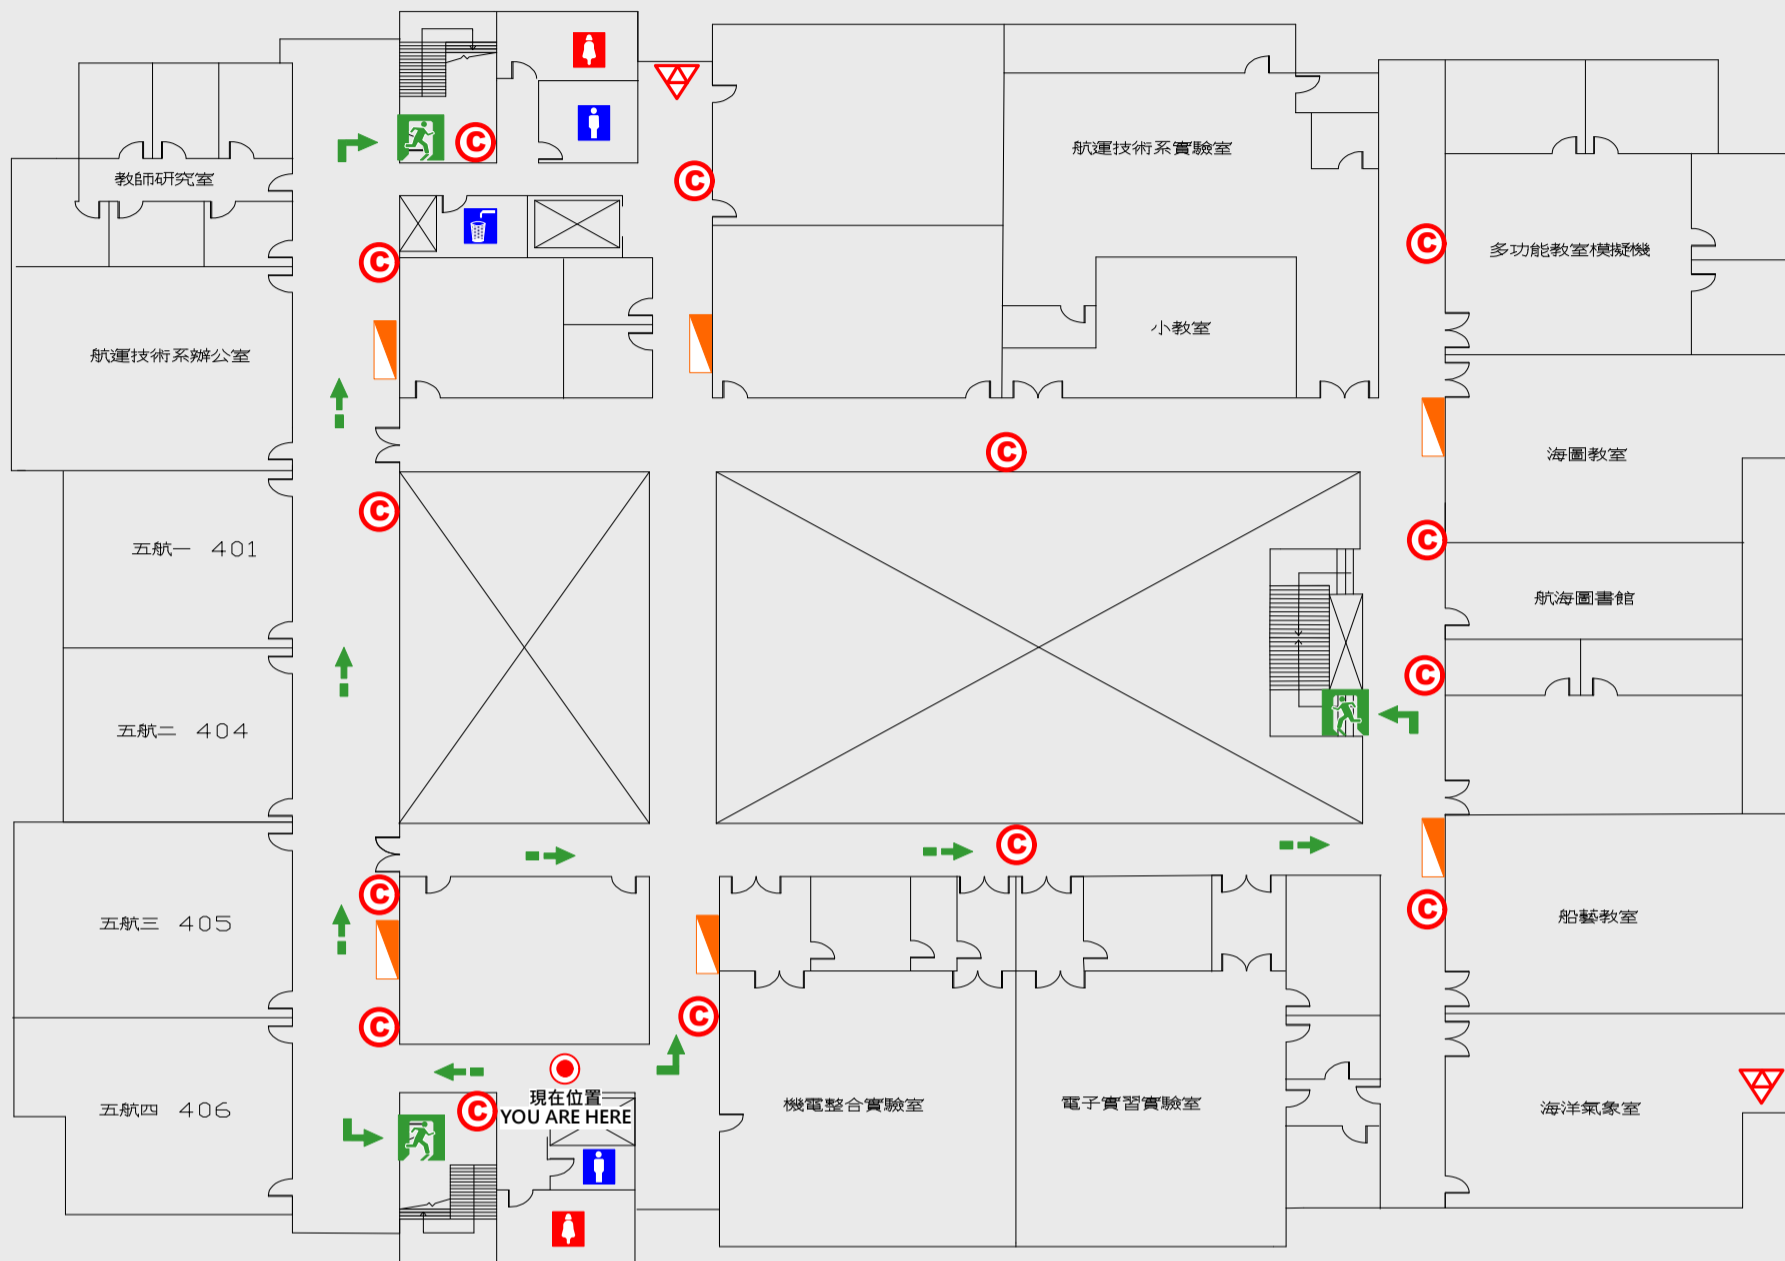

1

樓疏散圖

EVACUATION MAP

教學大樓

- 現在位置 You Are Here
- 疏散路線 Evacuation Route
- 安全門 Stairs
- 電梯間 Elevator

- 緩降機 Escape Sling
- 消防栓 Hydrant
- 滅火器 Fire Extinguisher

2 樓疏散圖

EVACUATION MAP

教學大樓

- 現在位置 You Are Here
- ← 疏散路線 Evacuation Route
- ☒ 安全門 Stairs
- ☒ 電梯間 Elevator

- ▽ 緩降機 Escape Sling
- 🔥 消防栓 Hydrant
- Ⓢ 滅火器 Fire Extinguisher

3 樓疏散圖

EVACUATION MAP

教學大樓

- | | | | | | |
|--|------|------------------|--|-----|-------------------|
| | 現在位置 | You Are Here | | 緩降機 | Escape Sling |
| | 疏散路線 | Evacuation Route | | 消防栓 | Hydrant |
| | 安全門 | Stairs | | 滅火器 | Fire Extinguisher |
| | 電梯間 | Elevator | | | |

4 樓疏散圖

EVACUATION MAP

教學大樓

🟡 現在位置 You Are Here

➡ 疏散路線 Evacuation Route

🚪 安全門 Stairs

🛗 電梯間 Elevator

🚒 緩降機 Escape Sling