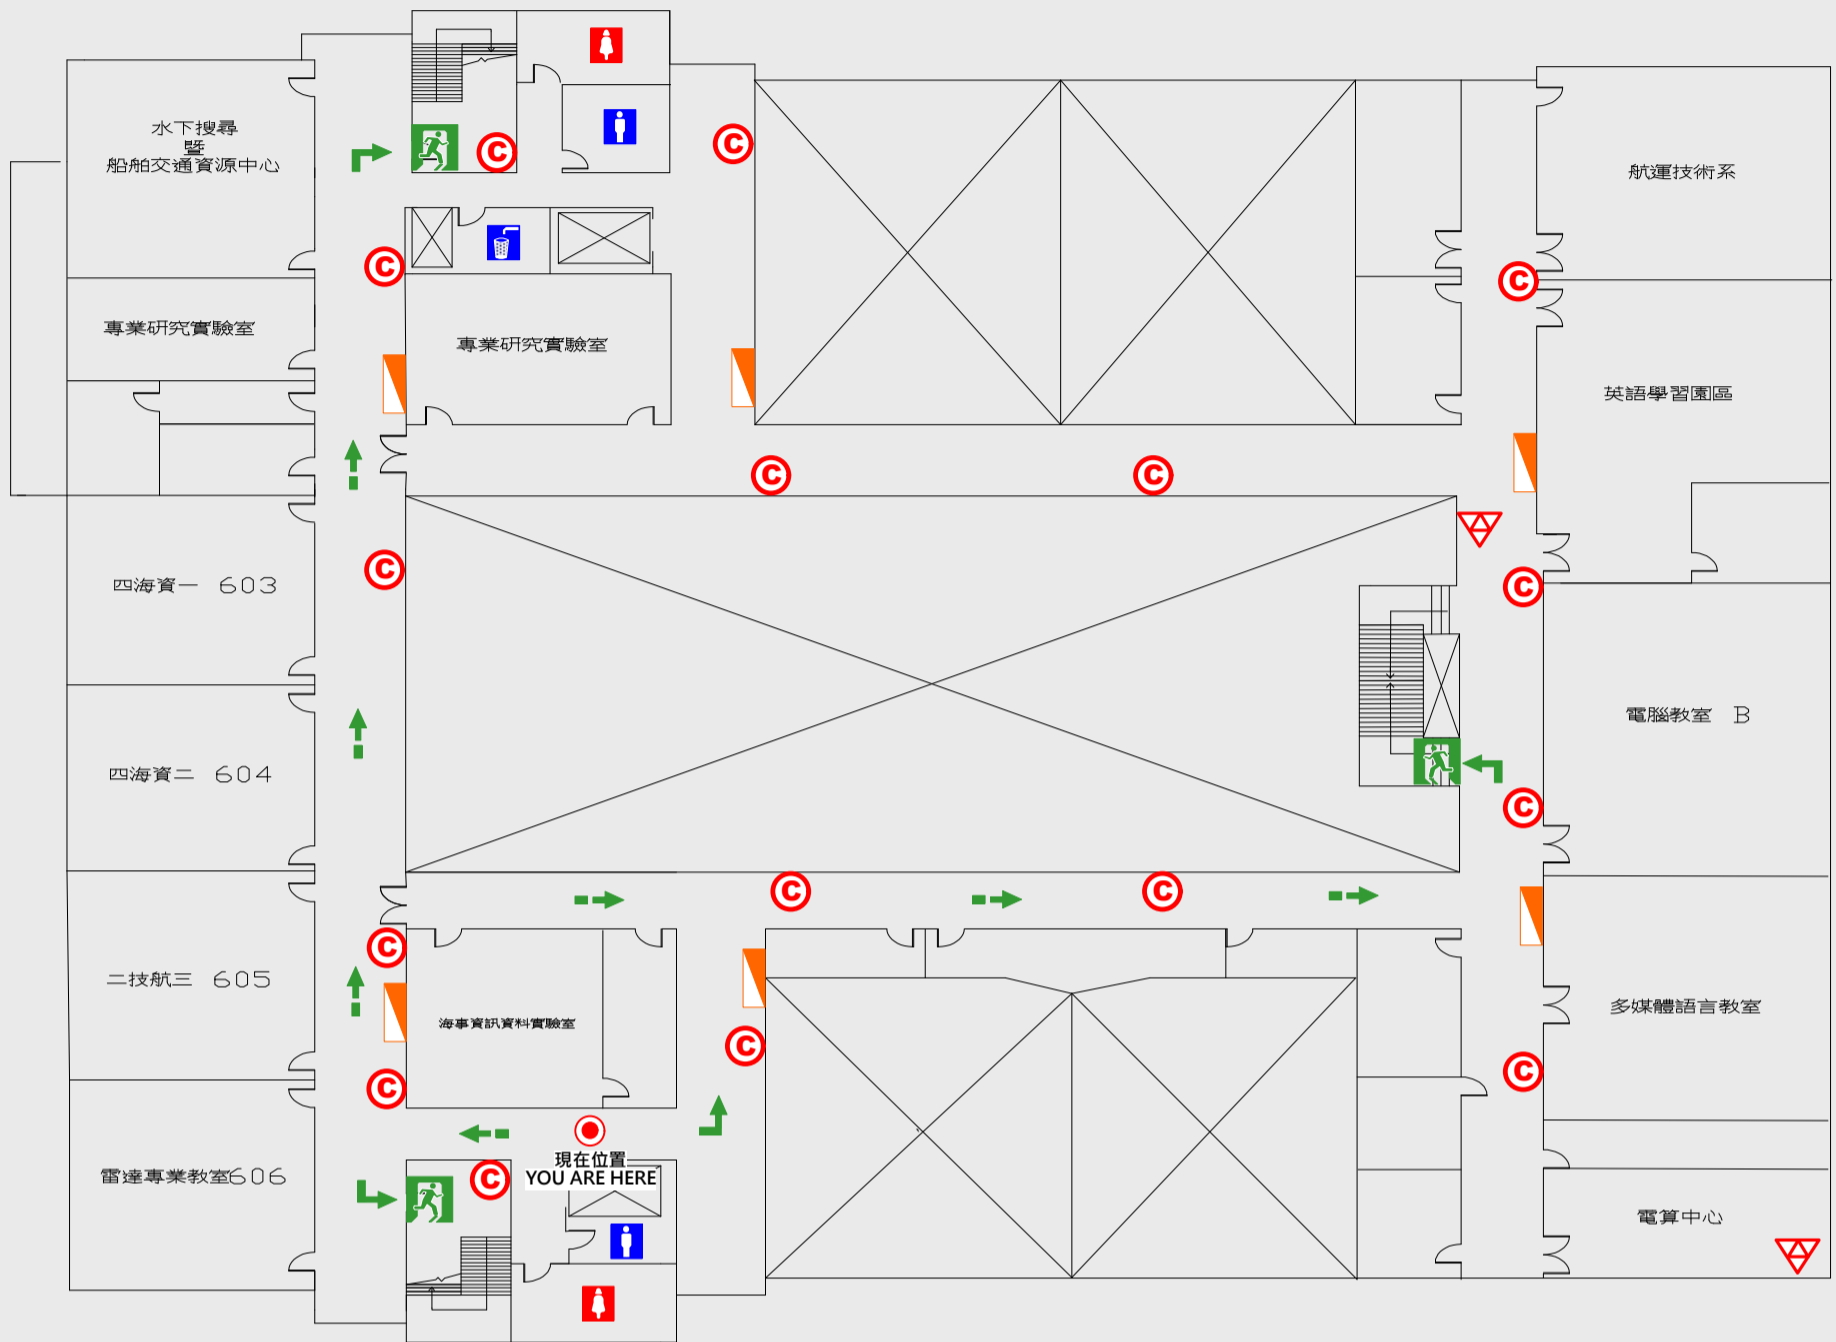

4 樓疏散圖

EVACUATION MAP

教學大樓

🟡 現在位置 You Are Here

➡ 疏散路線 Evacuation Route

🚪 安全門 Stairs

🛗 電梯間 Elevator

🚒 緩降機 Escape Sling

🔥 消防栓 Hydrant

🟡 滅火器 Fire Extinguisher

5 樓疏散圖

EVACUATION MAP

教學大樓

- 現在位置 You Are Here
- 疏散路線 Evacuation Route
- 安全門 Stairs
- 電梯間 Elevator

- 緩降機 Escape Sling
- 消防栓 Hydrant
- 滅火器 Fire Extinguisher

6 樓疏散圖

EVACUATION MAP

教學大樓

- 現在位置 You Are Here
- 疏散路線 Evacuation Route
- 安全門 Stairs
- 電梯間 Elevator

- 緩降機 Escape Sling
- 消防栓 Hydrant
- 滅火器 Fire Extinguisher

R 樓疏散圖

EVACUATION MAP

教學大樓

- 現在位置 You Are Here
- 疏散路線 Evacuation Route
- 安全門 Stairs
- 電梯間 Elevator