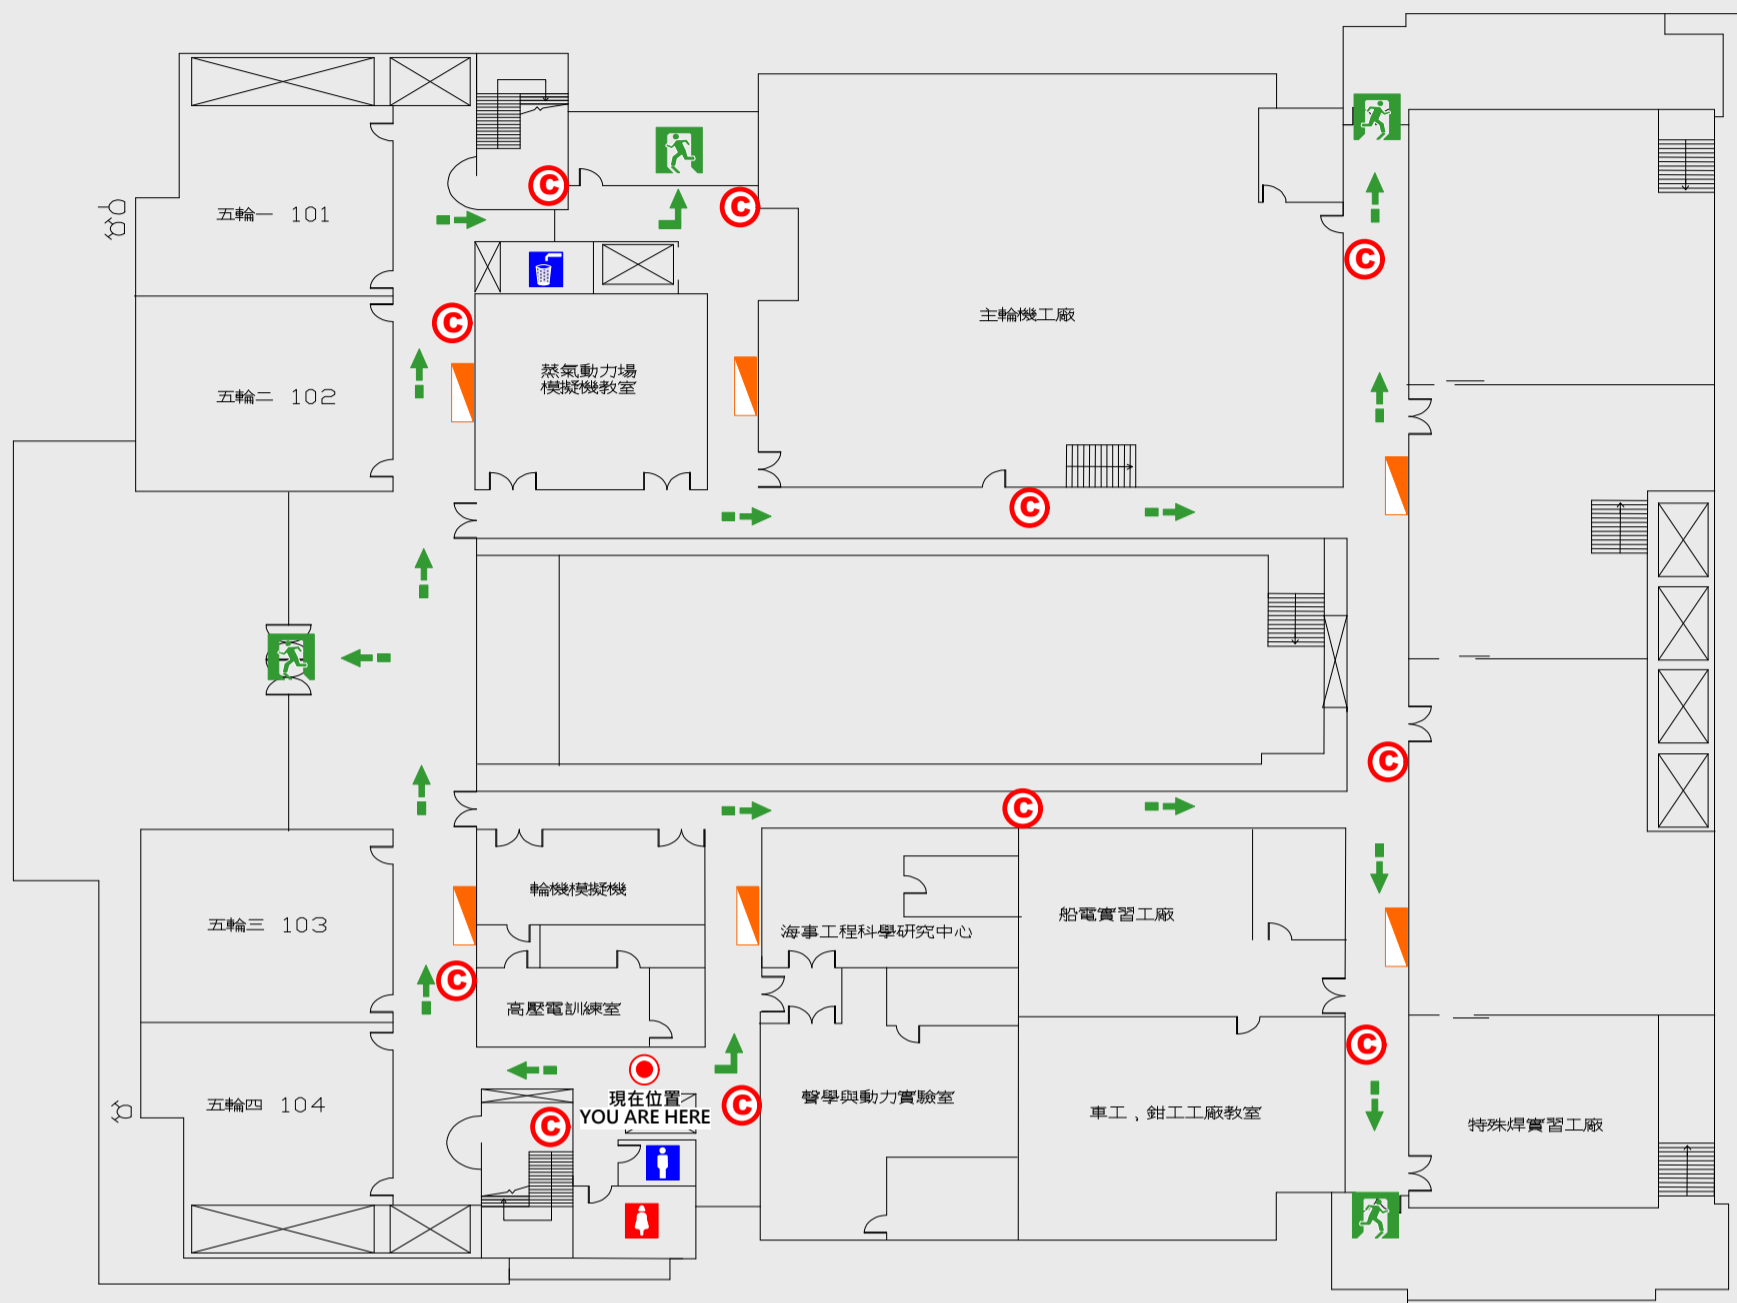

1

樓疏散圖

EVACUATION MAP

教學大樓

- 現在位置 You Are Here
- 疏散路線 Evacuation Route
- 安全門 Stairs
- 電梯間 Elevator

- 緩降機 Escape Sling
- 消防栓 Hydrant
- 滅火器 Fire Extinguisher

2 樓疏散圖

EVACUATION MAP

教學大樓

- 現在位置 You Are Here
- ← 疏散路線 Evacuation Route
- ☒ 安全門 Stairs
- ☒ 電梯間 Elevator

- ▽ 緩降機 Escape Sling
- 🔥 消防栓 Hydrant
- Ⓢ 滅火器 Fire Extinguisher

3 樓疏散圖

EVACUATION MAP

教學大樓

- | | | | | | |
|--|------|------------------|--|-----|-------------------|
| | 現在位置 | You Are Here | | 緩降機 | Escape Sling |
| | 疏散路線 | Evacuation Route | | 消防栓 | Hydrant |
| | 安全門 | Stairs | | 滅火器 | Fire Extinguisher |
| | 電梯間 | Elevator | | | |

4 樓疏散圖

EVACUATION MAP

教學大樓

🟡 現在位置 You Are Here

➡ 疏散路線 Evacuation Route

🚪 安全門 Stairs

🛗 電梯間 Elevator

🚒 緩降機 Escape Sling