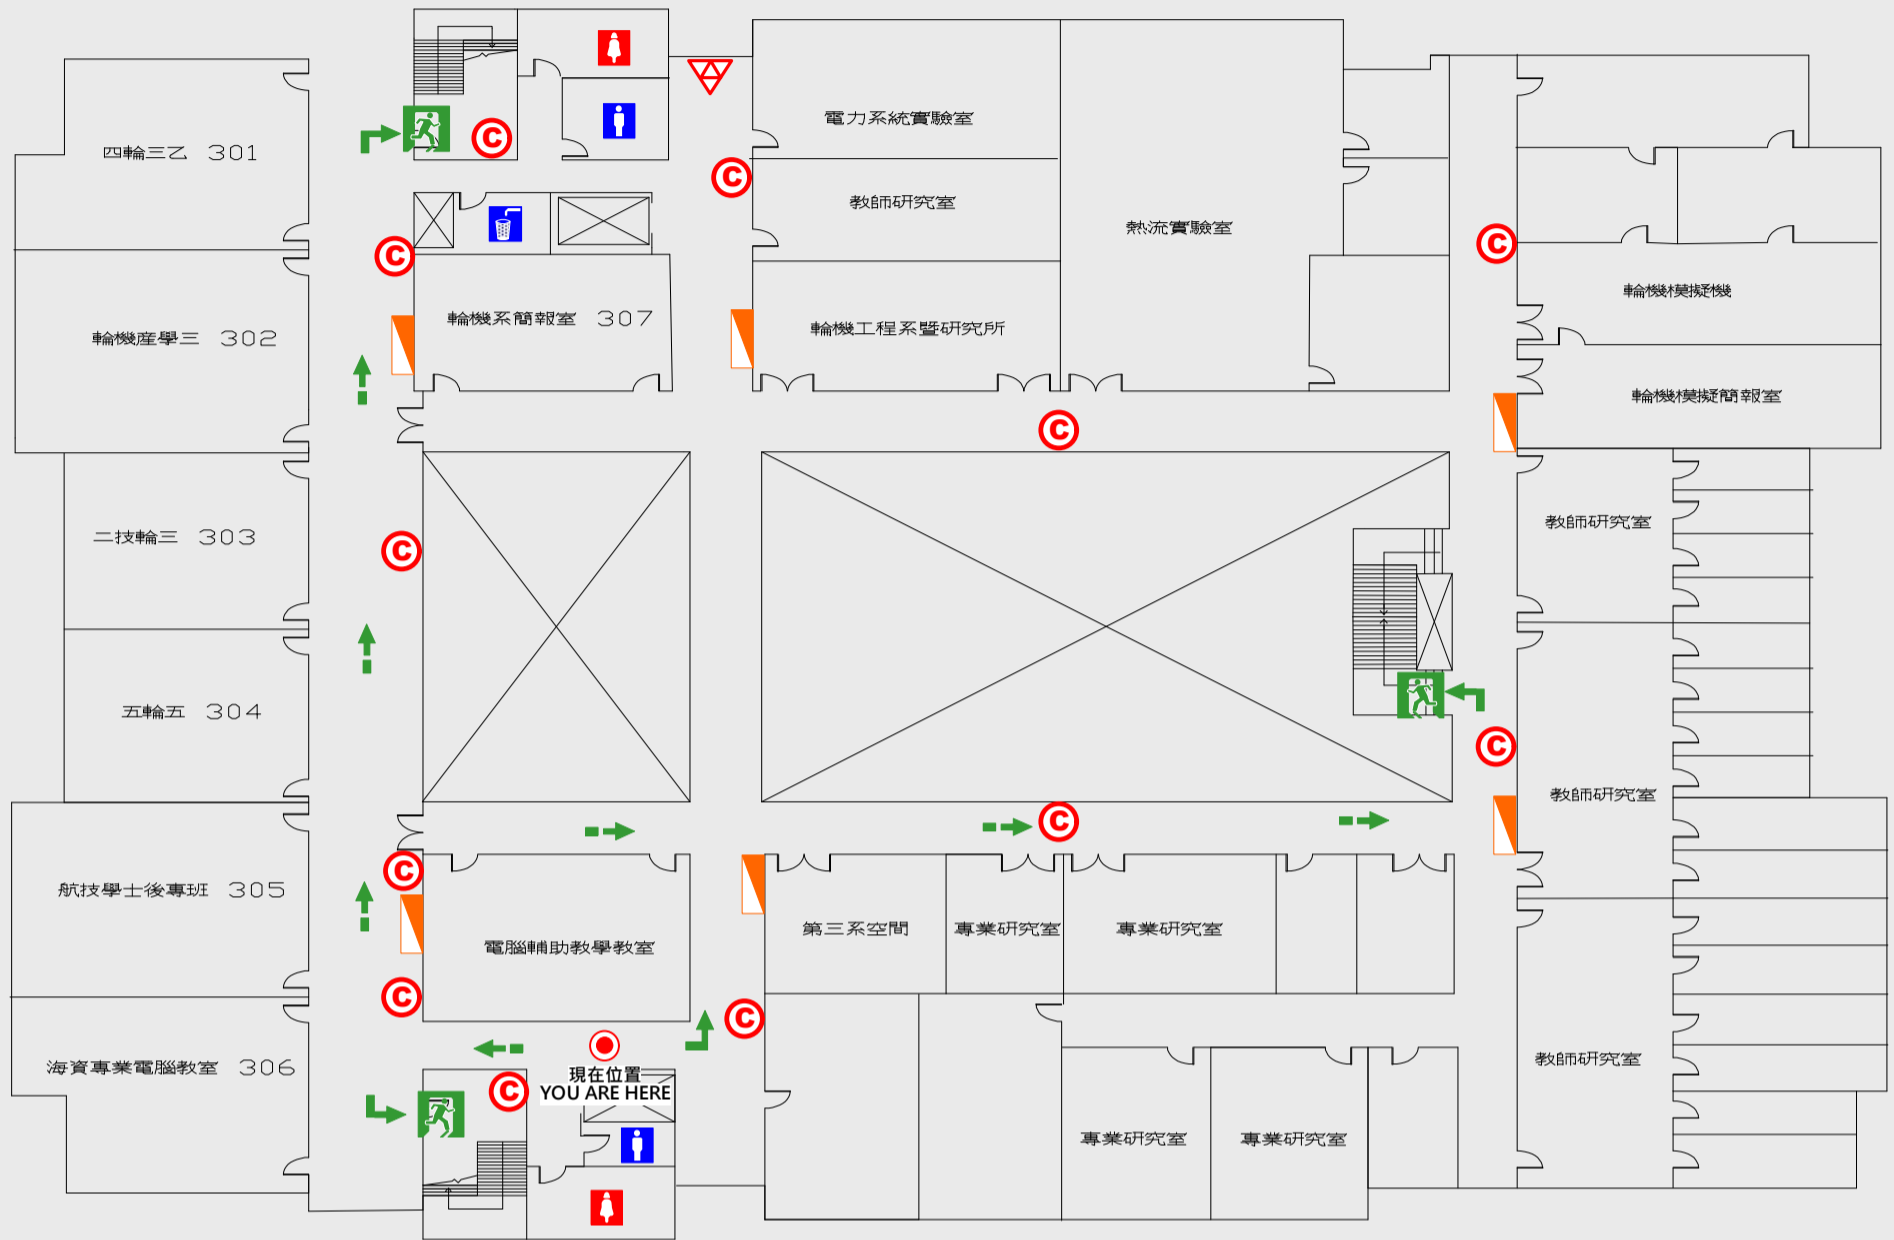

1

樓疏散圖

EVACUATION MAP

教學大樓

- 現在位置 You Are Here
- 疏散路線 Evacuation Route
- 安全門 Stairs
- 電梯間 Elevator

- 緩降機 Escape Sling
- 消防栓 Hydrant
- 滅火器 Fire Extinguisher

2 樓疏散圖

EVACUATION MAP

教學大樓

- 現在位置 You Are Here
- ← 疏散路線 Evacuation Route
- ☒ 安全門 Stairs
- ☒ 電梯間 Elevator

- ▽ 緩降機 Escape Sling
- 🔥 消防栓 Hydrant
- Ⓢ 滅火器 Fire Extinguisher

3 樓疏散圖

EVACUATION MAP

教學大樓

- | | | | | | |
|--|------|------------------|--|-----|-------------------|
| | 現在位置 | You Are Here | | 緩降機 | Escape Sling |
| | 疏散路線 | Evacuation Route | | 消防栓 | Hydrant |
| | 安全門 | Stairs | | 滅火器 | Fire Extinguisher |
| | 電梯間 | Elevator | | | |

4 樓疏散圖

EVACUATION MAP

教學大樓

🟡 現在位置 You Are Here

➡ 疏散路線 Evacuation Route

🚪 安全門 Stairs

🛗 電梯間 Elevator

🚒 緩降機 Escape Sling