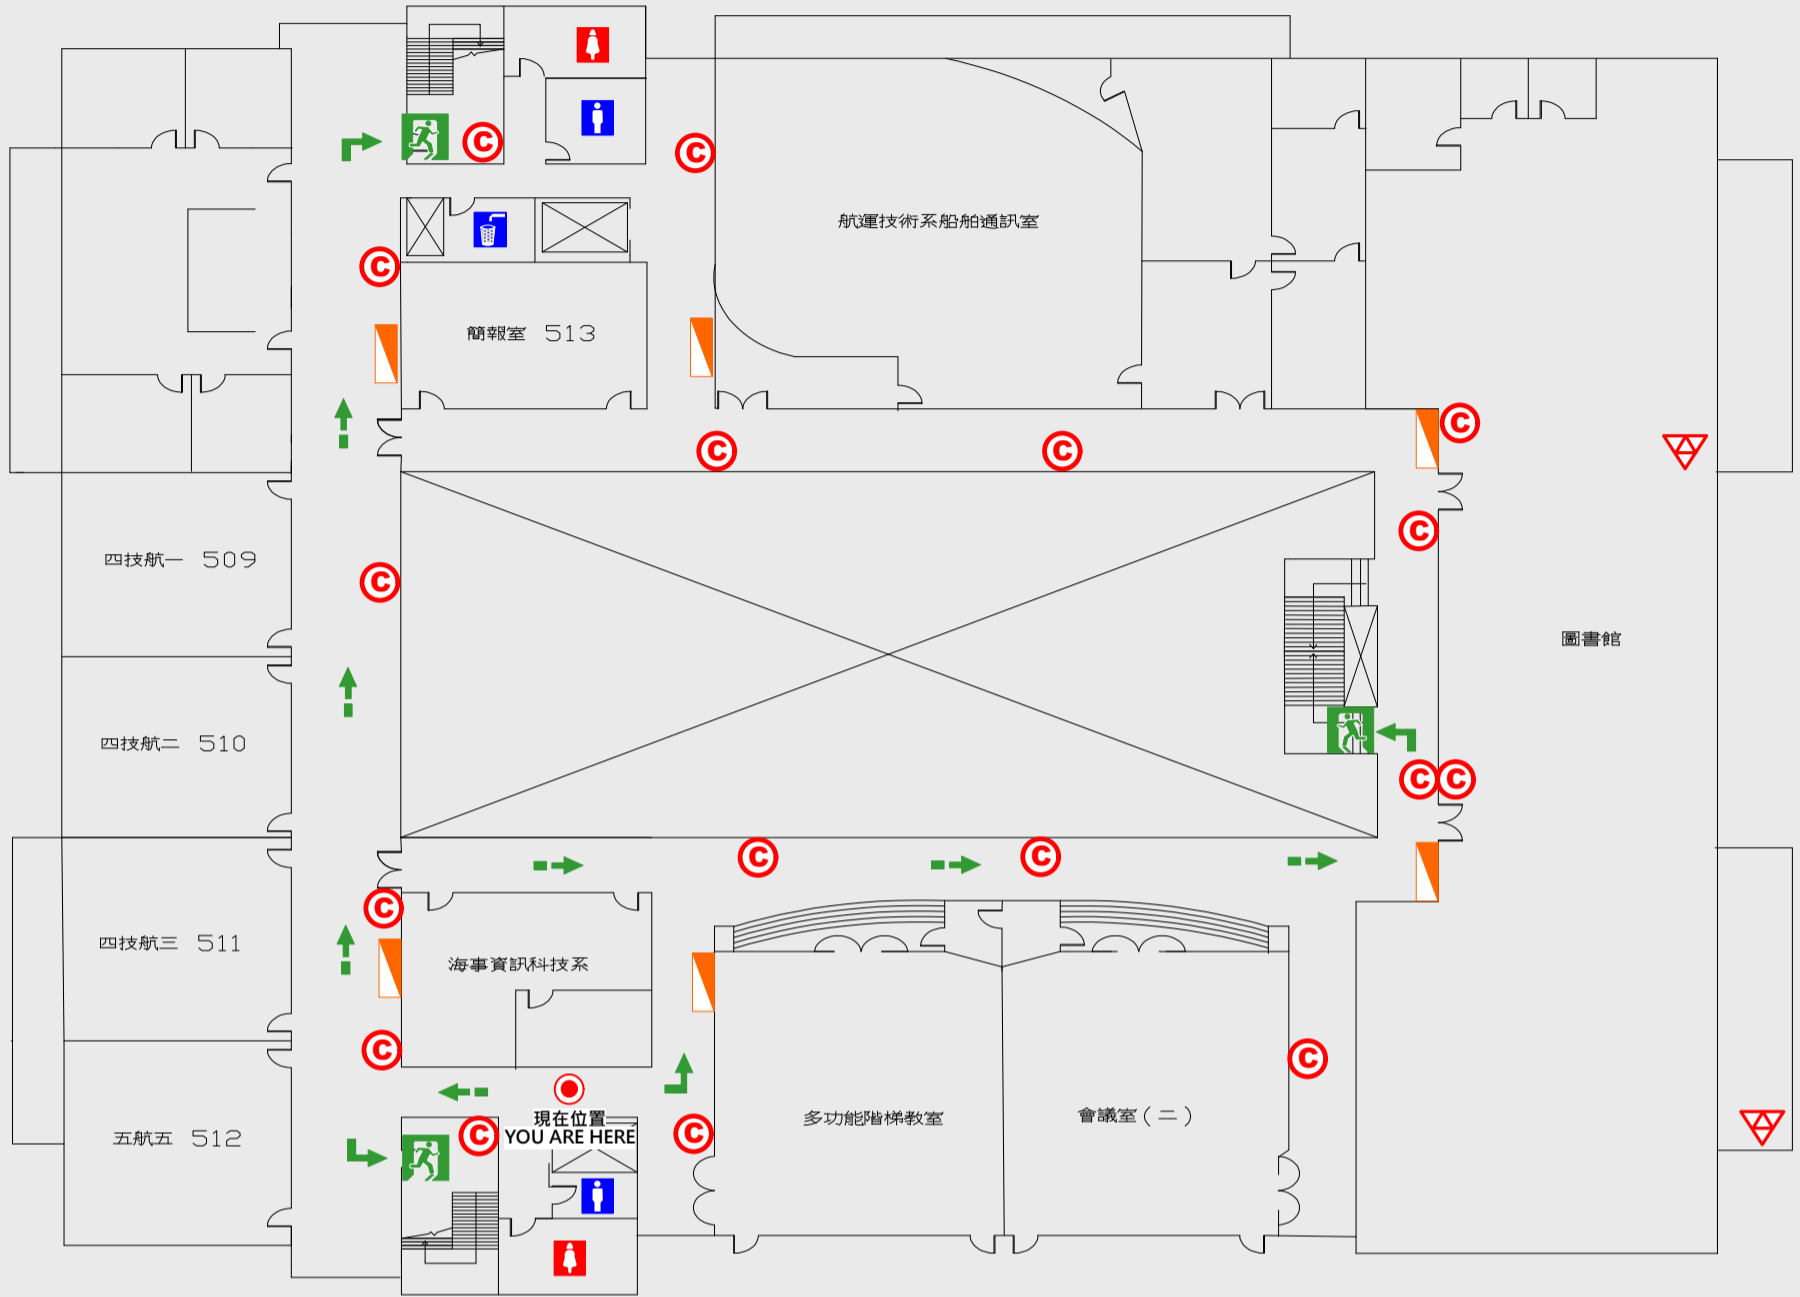

1

樓疏散圖

EVACUATION MAP

教學大樓

- 現在位置 You Are Here
- 疏散路線 Evacuation Route
- 安全門 Stairs
- 電梯間 Elevator

- 緩降機 Escape Sling
- 消防栓 Hydrant
- 滅火器 Fire Extinguisher

2 樓疏散圖

EVACUATION MAP

教學大樓

- 現在位置 You Are Here
- ← 疏散路線 Evacuation Route
- ☒ 安全門 Stairs
- ☒ 電梯間 Elevator

- ▽ 緩降機 Escape Sling
- 🔥 消防栓 Hydrant
- Ⓢ 滅火器 Fire Extinguisher

3 樓疏散圖

EVACUATION MAP

教學大樓

- | | | | | | |
|--|------|------------------|--|-----|-------------------|
| | 現在位置 | You Are Here | | 緩降機 | Escape Sling |
| | 疏散路線 | Evacuation Route | | 消防栓 | Hydrant |
| | 安全門 | Stairs | | 滅火器 | Fire Extinguisher |
| | 電梯間 | Elevator | | | |

4 樓疏散圖

EVACUATION MAP

教學大樓

🟡 現在位置 You Are Here

➡ 疏散路線 Evacuation Route

🚪 安全門 Stairs

🛗 電梯間 Elevator

🚒 緩降機 Escape Sling

🔥 消防栓 Hydrant

🟡 滅火器 Fire Extinguisher

5 樓疏散圖

EVACUATION MAP

教學大樓

- 現在位置 You Are Here
- 疏散路線 Evacuation Route
- 安全門 Stairs
- 電梯間 Elevator

- 緩降機 Escape Sling
- 消防栓 Hydrant
- 滅火器 Fire Extinguisher

6 樓疏散圖