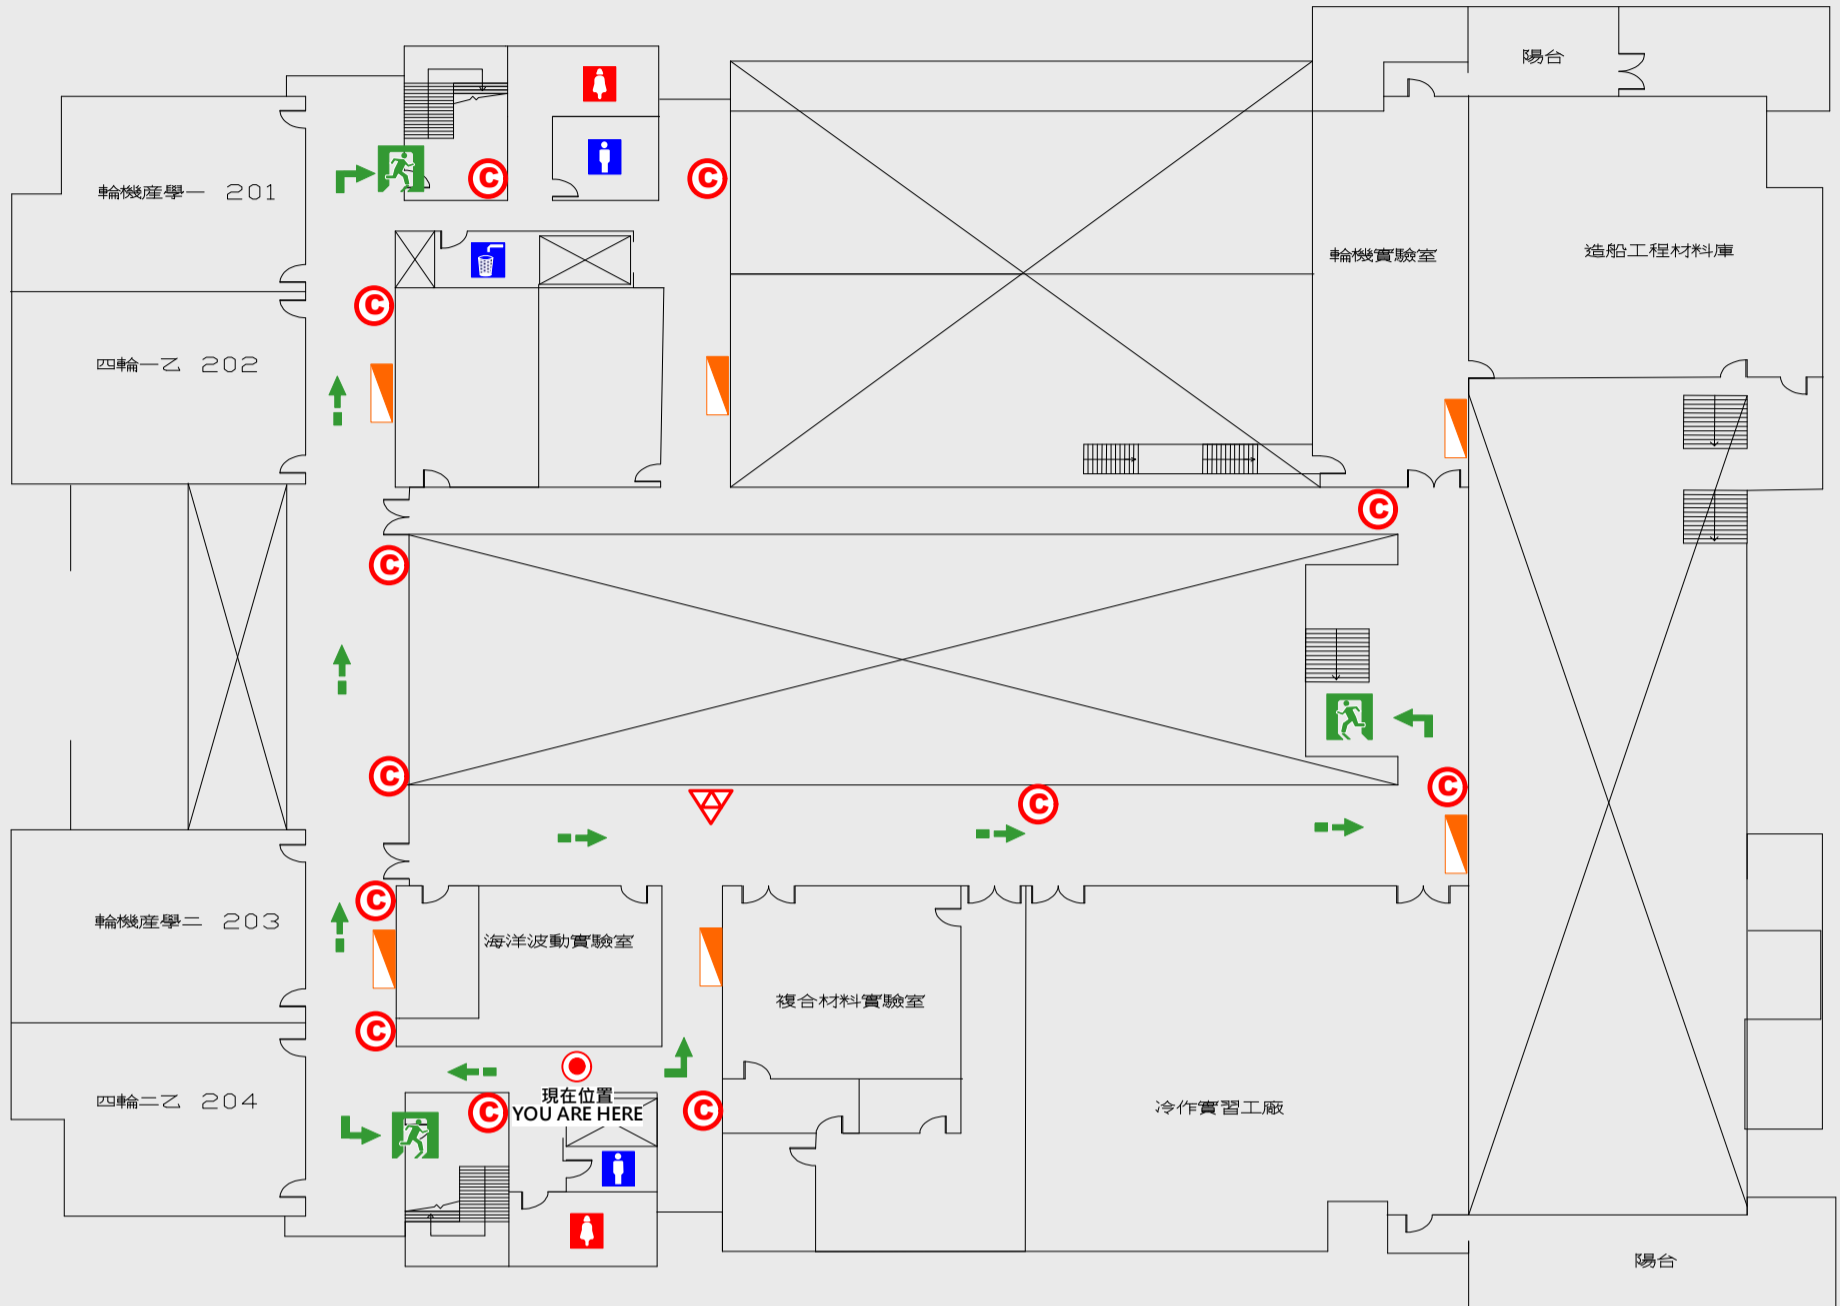

1

樓疏散圖

EVACUATION MAP

教學大樓

- 現在位置 You Are Here
- 疏散路線 Evacuation Route
- 安全門 Stairs
- 電梯間 Elevator

- 緩降機 Escape Sling
- 消防栓 Hydrant
- 滅火器 Fire Extinguisher

2 樓疏散圖

EVACUATION MAP

教學大樓

- 現在位置 You Are Here
- ← 疏散路線 Evacuation Route
- ☒ 安全門 Stairs
- ☒ 電梯間 Elevator

- ▽ 緩降機 Escape Sling
- 🔥 消防栓 Hydrant
- Ⓢ 滅火器 Fire Extinguisher

3 樓疏散圖

EVACUATION MAP

教學大樓

- | | | | | | |
|--|------|------------------|--|-----|-------------------|
| | 現在位置 | You Are Here | | 緩降機 | Escape Sling |
| | 疏散路線 | Evacuation Route | | 消防栓 | Hydrant |
| | 安全門 | Stairs | | 滅火器 | Fire Extinguisher |
| | 電梯間 | Elevator | | | |

4 樓疏散圖

EVACUATION MAP

教學大樓

🟡 現在位置 You Are Here

➡ 疏散路線 Evacuation Route

🚪 安全門 Stairs

🛗 電梯間 Elevator

🚒 緩降機 Escape Sling