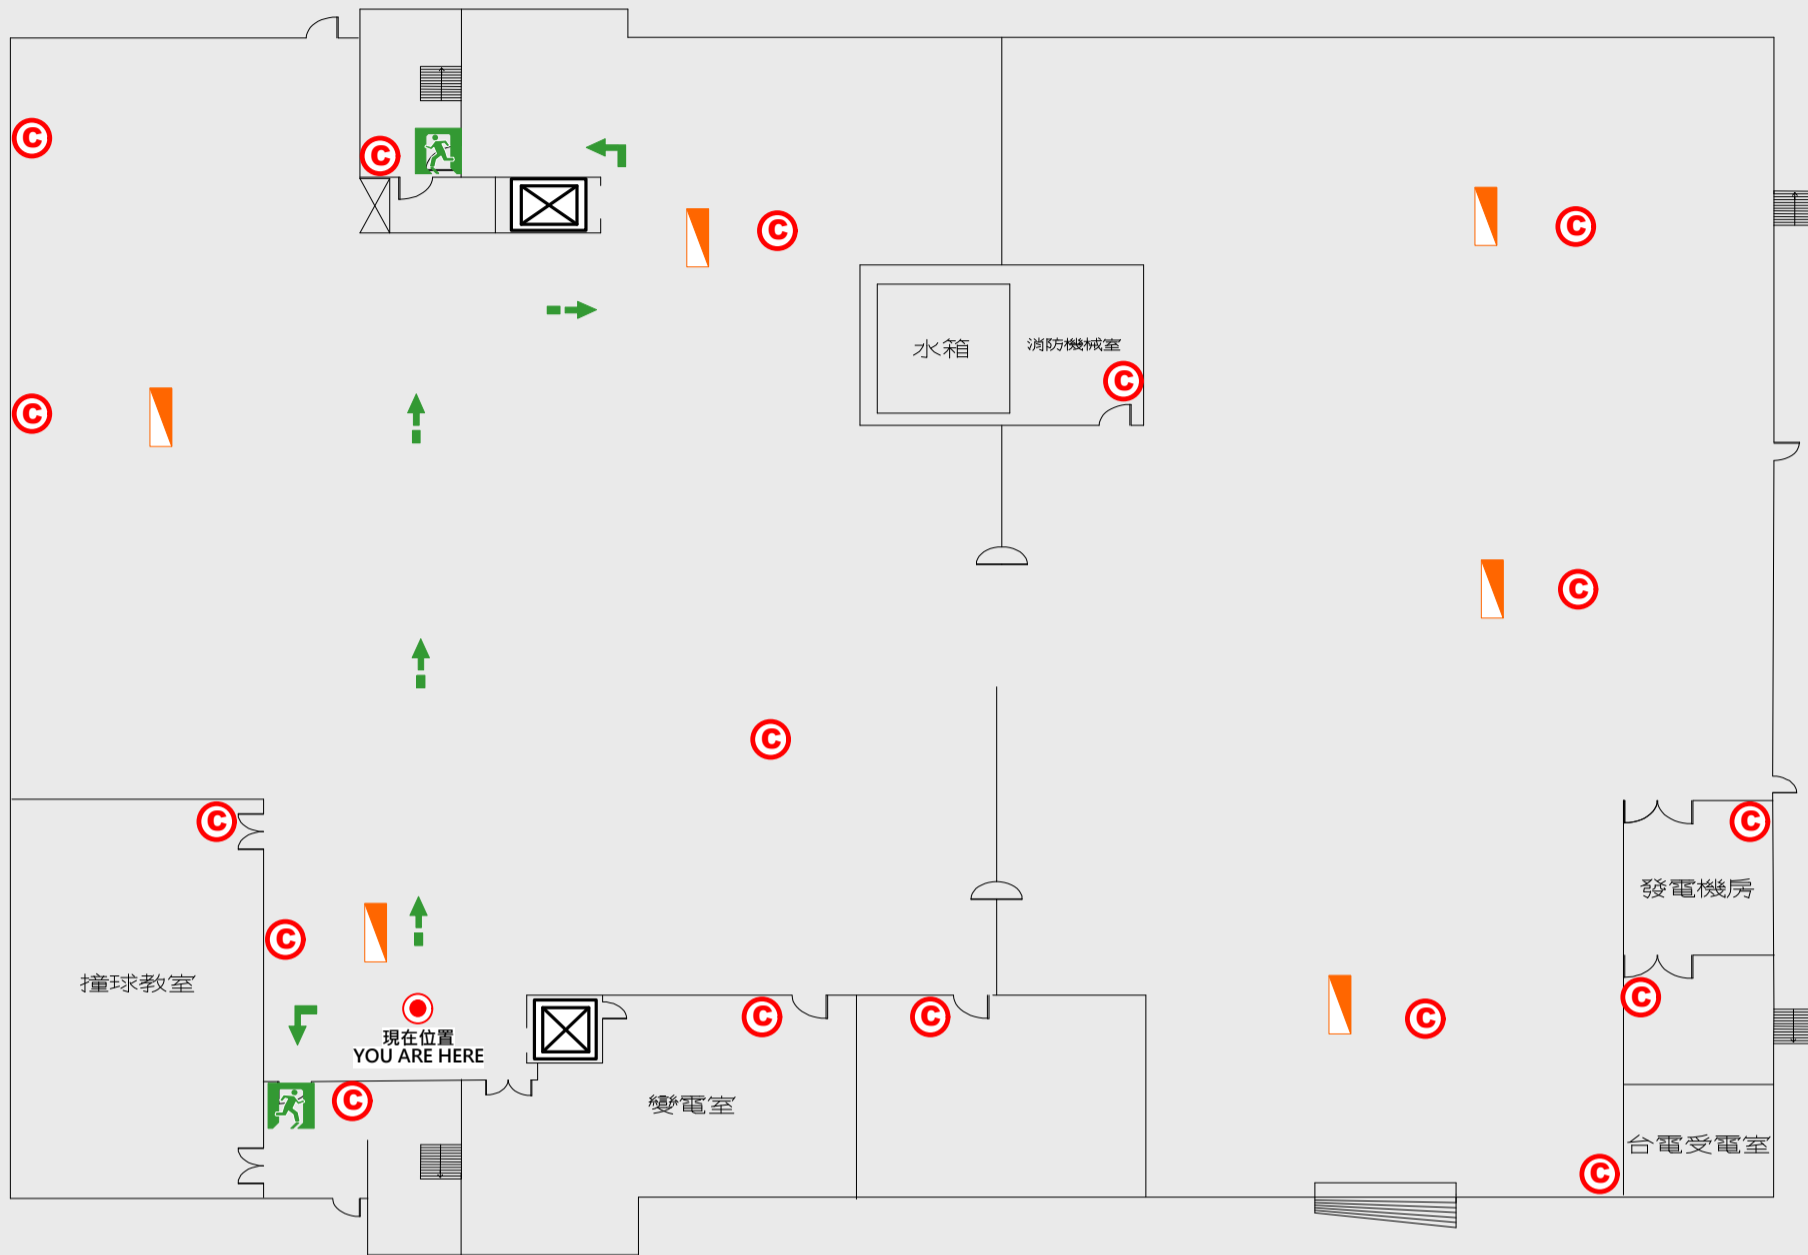

🔥 消防栓 Hydrant

🟡 滅火器 Fire Extinguisher

5 樓疏散圖

EVACUATION MAP

教學大樓

- 現在位置 You Are Here
- 疏散路線 Evacuation Route
- 安全門 Stairs
- 電梯間 Elevator

- 緩降機 Escape Sling
- 消防栓 Hydrant
- 滅火器 Fire Extinguisher

6 樓疏散圖

EVACUATION MAP

教學大樓

- 現在位置 You Are Here
- 疏散路線 Evacuation Route
- 安全門 Stairs
- 電梯間 Elevator

- 緩降機 Escape Sling
- 消防栓 Hydrant
- 滅火器 Fire Extinguisher

R 樓疏散圖

EVACUATION MAP

教學大樓

- 現在位置 You Are Here
- 疏散路線 Evacuation Route
- 安全門 Stairs
- 電梯間 Elevator

- 緩降機 Escape Sling
- 消防栓 Hydrant
- 滅火器 Fire Extinguisher

B1樓疏散圖

EVACUATION MAP

教學大樓

- 現在位置 You Are Here
- 疏散路線 Evacuation Route
- 安全門 Stairs
- 電梯間 Elevator

- 緩降機 Escape Sling
- 消防栓 Hydrant
- 滅火器 Fire Extinguisher