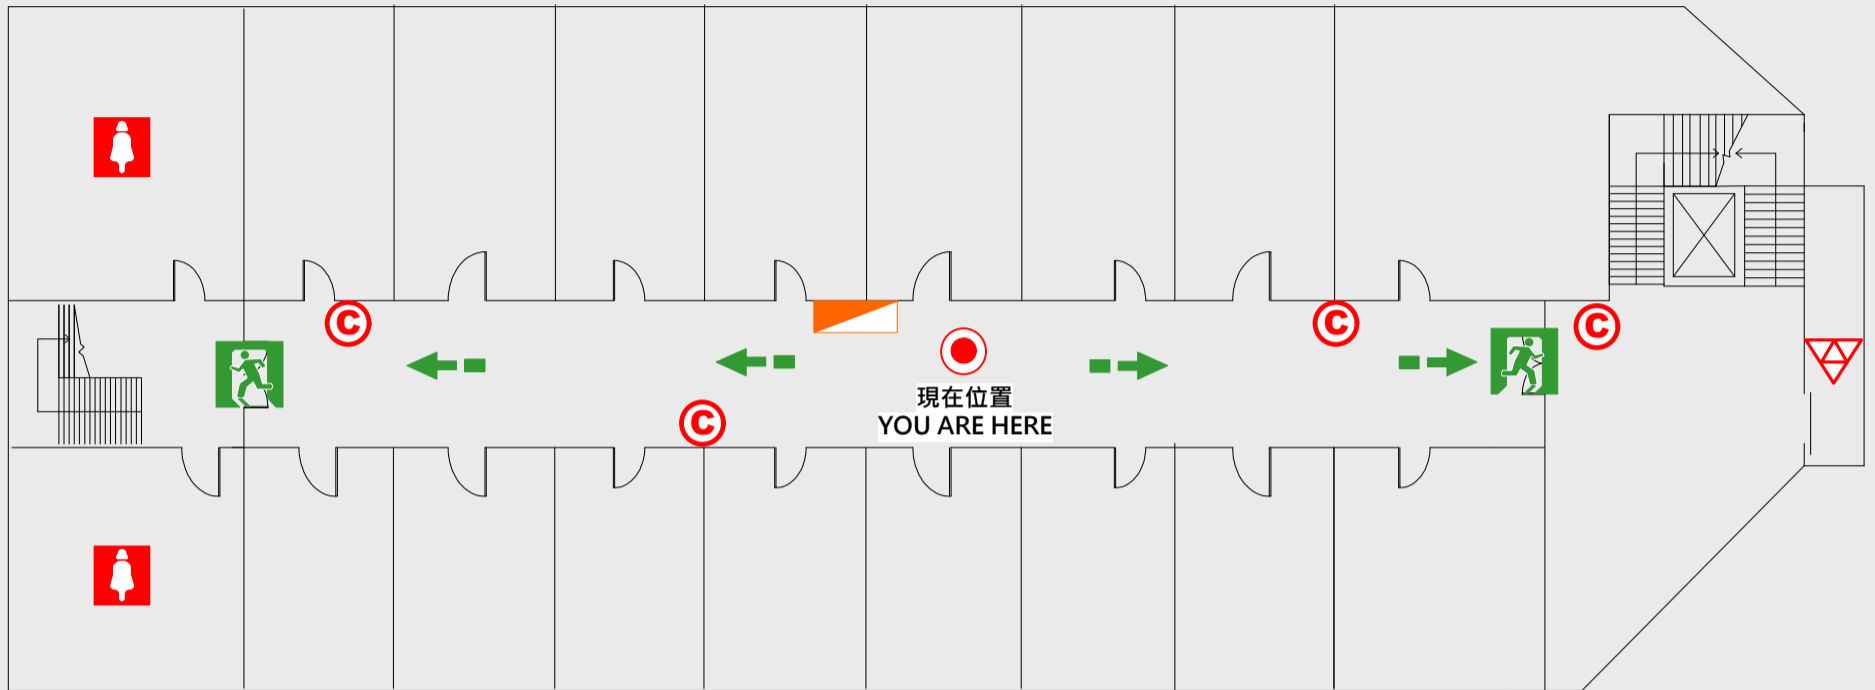

EVACUATION MAP

學生宿舍

- 現在位置 You Are Here
- ← 疏散路線 Evacuation Route
- ☒ 安全門 Stairs
- ☒ 電梯間 Elevator

- ▽ 緩降機 Escape Sling
- ▢ 消防栓 Hydrant
- Ⓢ 滅火器 Fire Extinguisher

5 樓疏散圖

EVACUATION MAP

學生宿舍

● 現在位置 You Are Here

← 疏散路線 Evacuation Route

☒ 安全門 Stairs

☒ 電梯間 Elevator

▽ 緩降機 Escape Sling

◻ 消防栓 Hydrant

Ⓢ 滅火器 Fire Extinguisher

6 樓疏散圖

EVACUATION MAP

學生宿舍

- 現在位置 You Are Here
- ← 疏散路線 Evacuation Route
- 🚪 安全門 Stairs
- ⊠ 電梯間 Elevator

- ▽ 緩降機 Escape Sling
- 🚒 消防栓 Hydrant
- Ⓢ 滅火器 Fire Extinguisher

7 樓疏散圖

EVACUATION MAP

學生宿舍

📍 現在位置 You Are Here

➡️ 疏散路線 Evacuation Route