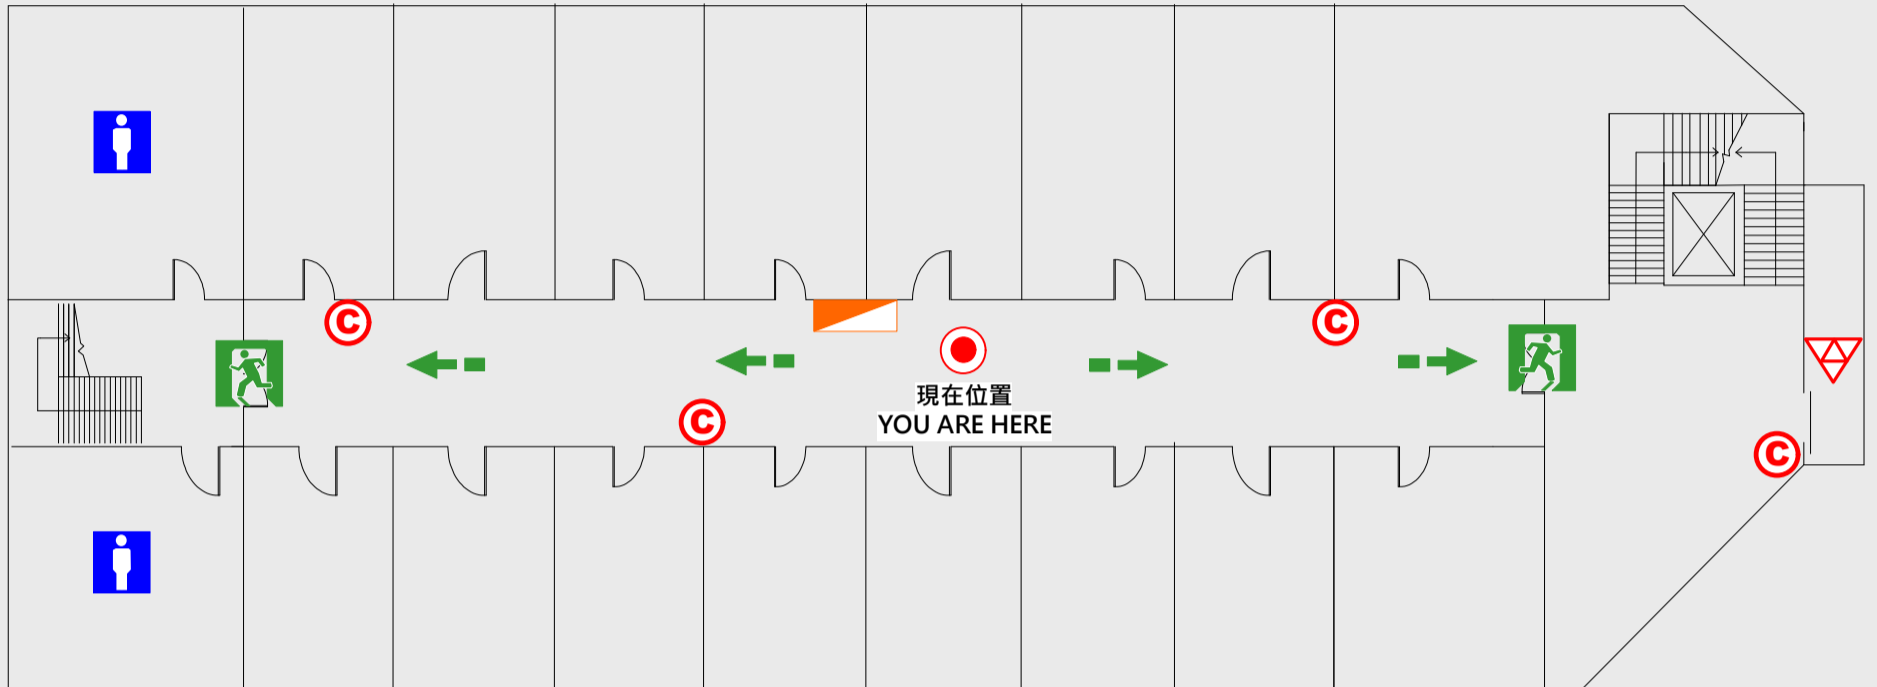

🏹 緩降機 Escape Sling

🔥 消防栓 Hydrant

🔴 滅火器 Fire Extinguisher

2 樓疏散圖

EVACUATION MAP

學生宿舍

📍 現在位置 You Are Here

➡ 疏散路線 Evacuation Route

🚪 安全門 Stairs

📦 電梯間 Elevator

📉 緩降機 Escape Sling

🚒 消防栓 Hydrant

🔥 滅火器 Fire Extinguisher

3 樓疏散圖

EVACUATION MAP

學生宿舍

● 現在位置 You Are Here

← 疏散路線 Evacuation Route

☒ 安全門 Stairs

☒ 電梯間 Elevator

▽ 緩降機 Escape Sling

▣ 消防栓 Hydrant

Ⓢ 滅火器 Fire Extinguisher

4 樓疏散圖