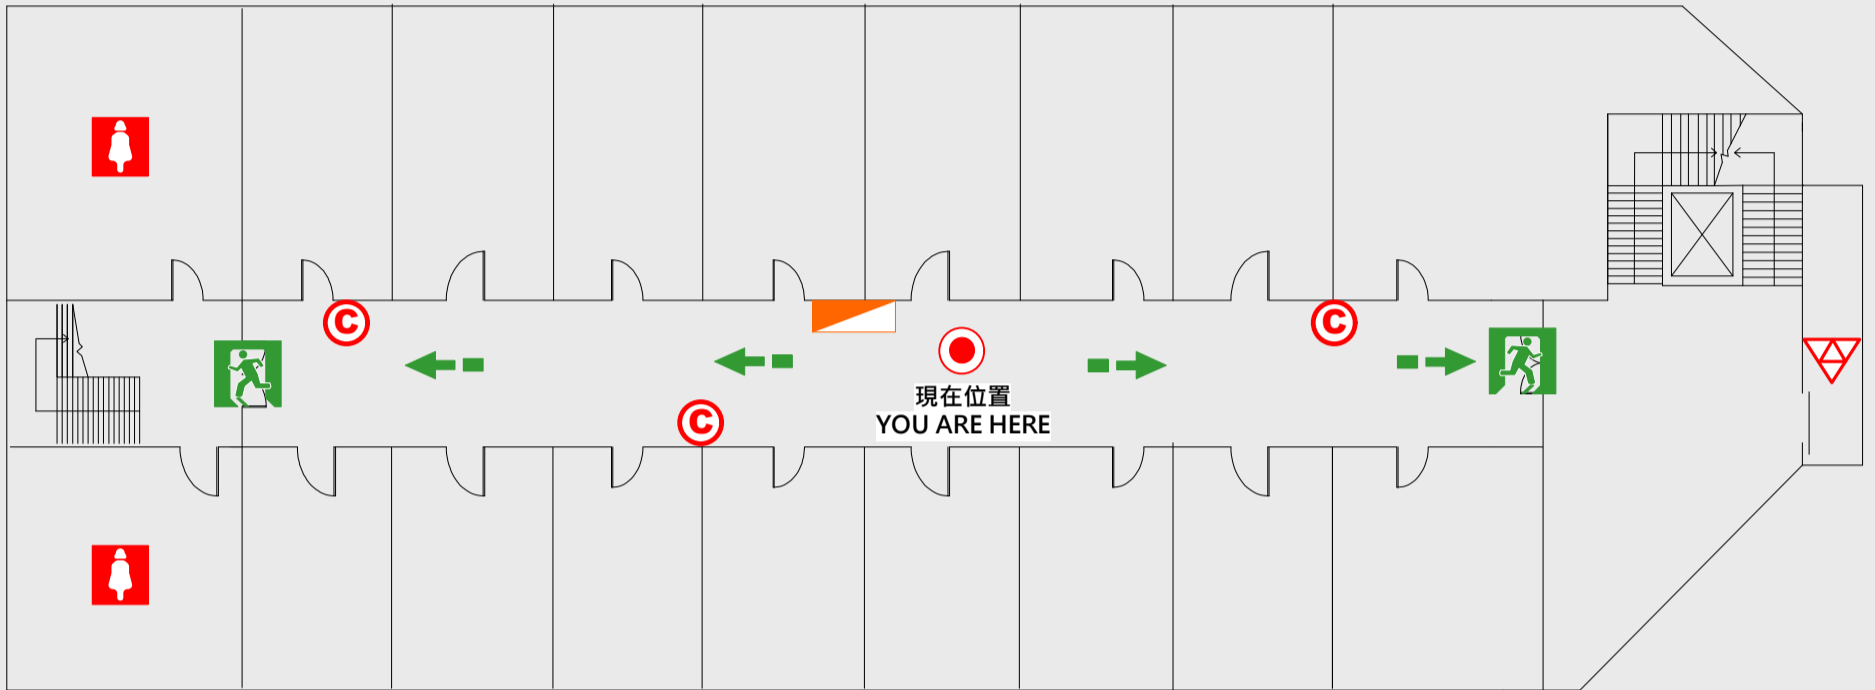

← 疏散路線 Evacuation Route

☒ 安全門 Stairs

☒ 電梯間 Elevator

▽ 緩降機 Escape Sling

◻ 消防栓 Hydrant

Ⓢ 滅火器 Fire Extinguisher

6 樓疏散圖

EVACUATION MAP

學生宿舍

- 現在位置 You Are Here
- ← 疏散路線 Evacuation Route
- 🚪 安全門 Stairs
- ⊠ 電梯間 Elevator

- ▽ 緩降機 Escape Sling
- 🚒 消防栓 Hydrant
- Ⓢ 滅火器 Fire Extinguisher

7 樓疏散圖

EVACUATION MAP

學生宿舍

📍 現在位置 You Are Here

➡️ 疏散路線 Evacuation Route

🚶 安全門 Stairs

📦 電梯間 Elevator

🚿 緩降機 Escape Sling

🔥 消防栓 Hydrant

🔥 滅火器 Fire Extinguisher

B1 樓疏散圖

EVACUATION MAP

學生宿舍