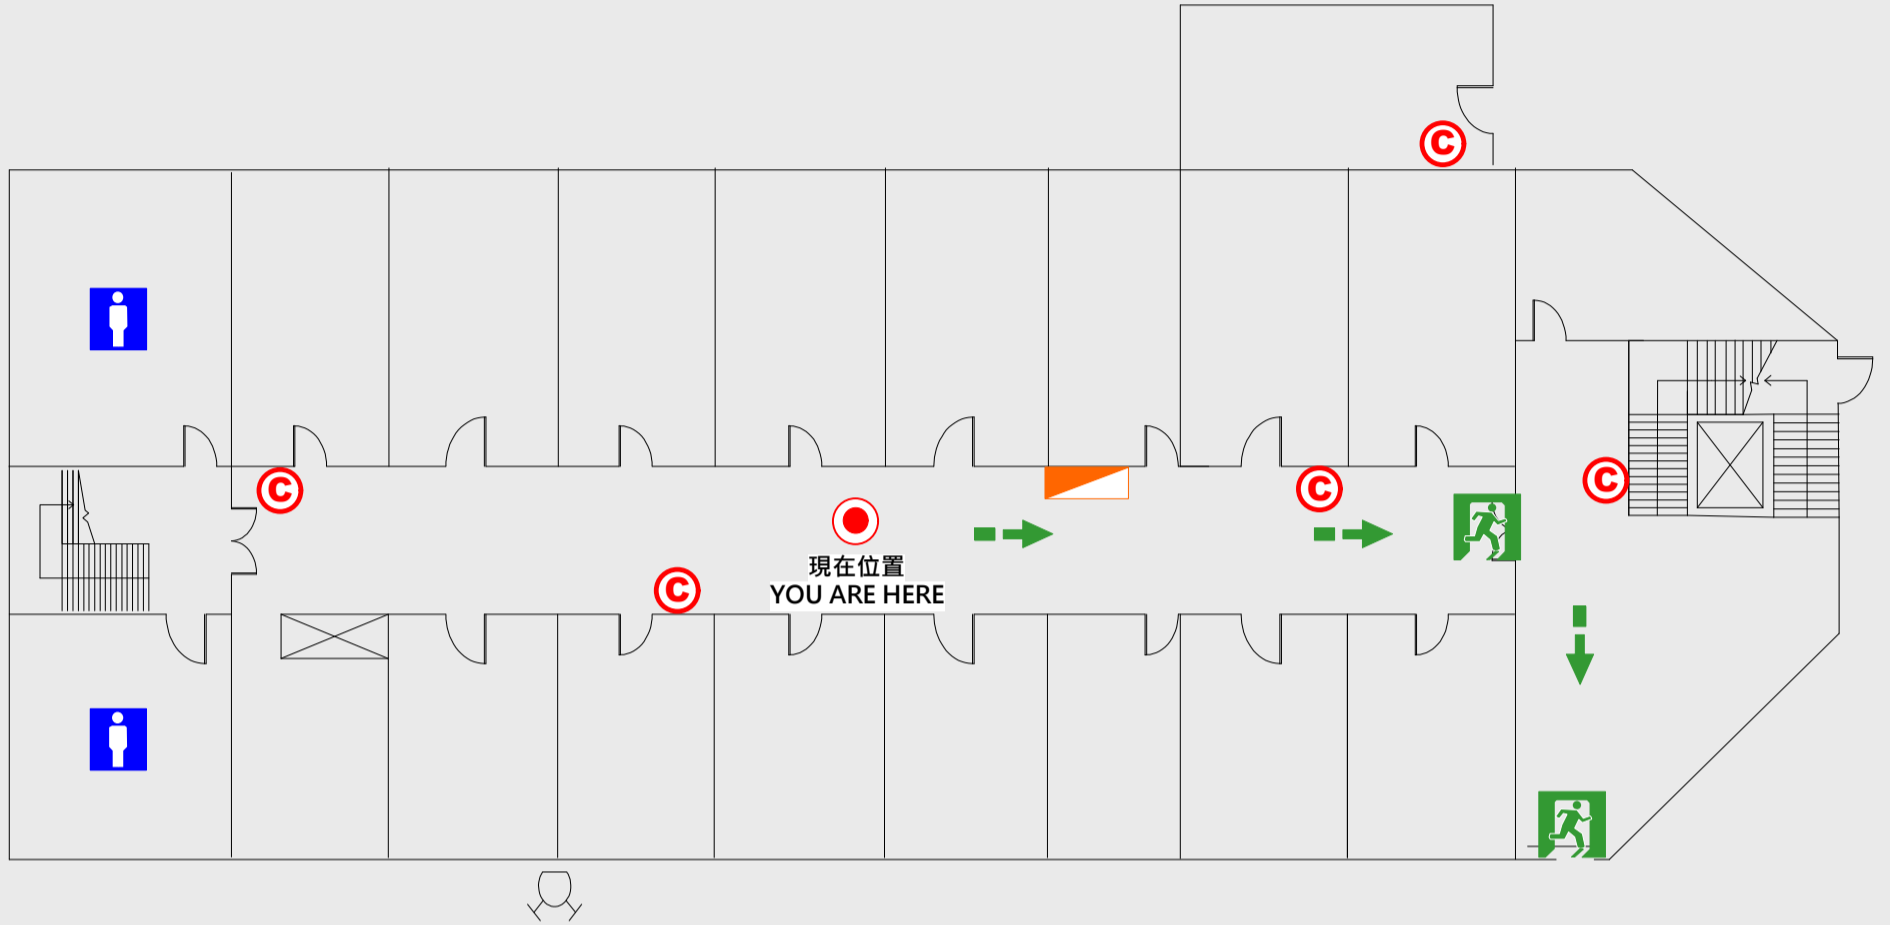

1

樓疏散圖

EVACUATION MAP

學生宿舍

🔴 現在位置 You Are Here

➡ 疏散路線 Evacuation Route

🚪 安全門 Stairs

🛗 電梯間 Elevator

🏹 緩降機 Escape Sling

🔥 消防栓 Hydrant

🔴 滅火器 Fire Extinguisher

2 樓疏散圖

EVACUATION MAP

學生宿舍

📍 現在位置 You Are Here

➡ 疏散路線 Evacuation Route

🚪 安全門 Stairs

📦 電梯間 Elevator

📉 緩降機 Escape Sling

🚒 消防栓 Hydrant

🔥 滅火器 Fire Extinguisher

3 樓疏散圖

EVACUATION MAP

學生宿舍