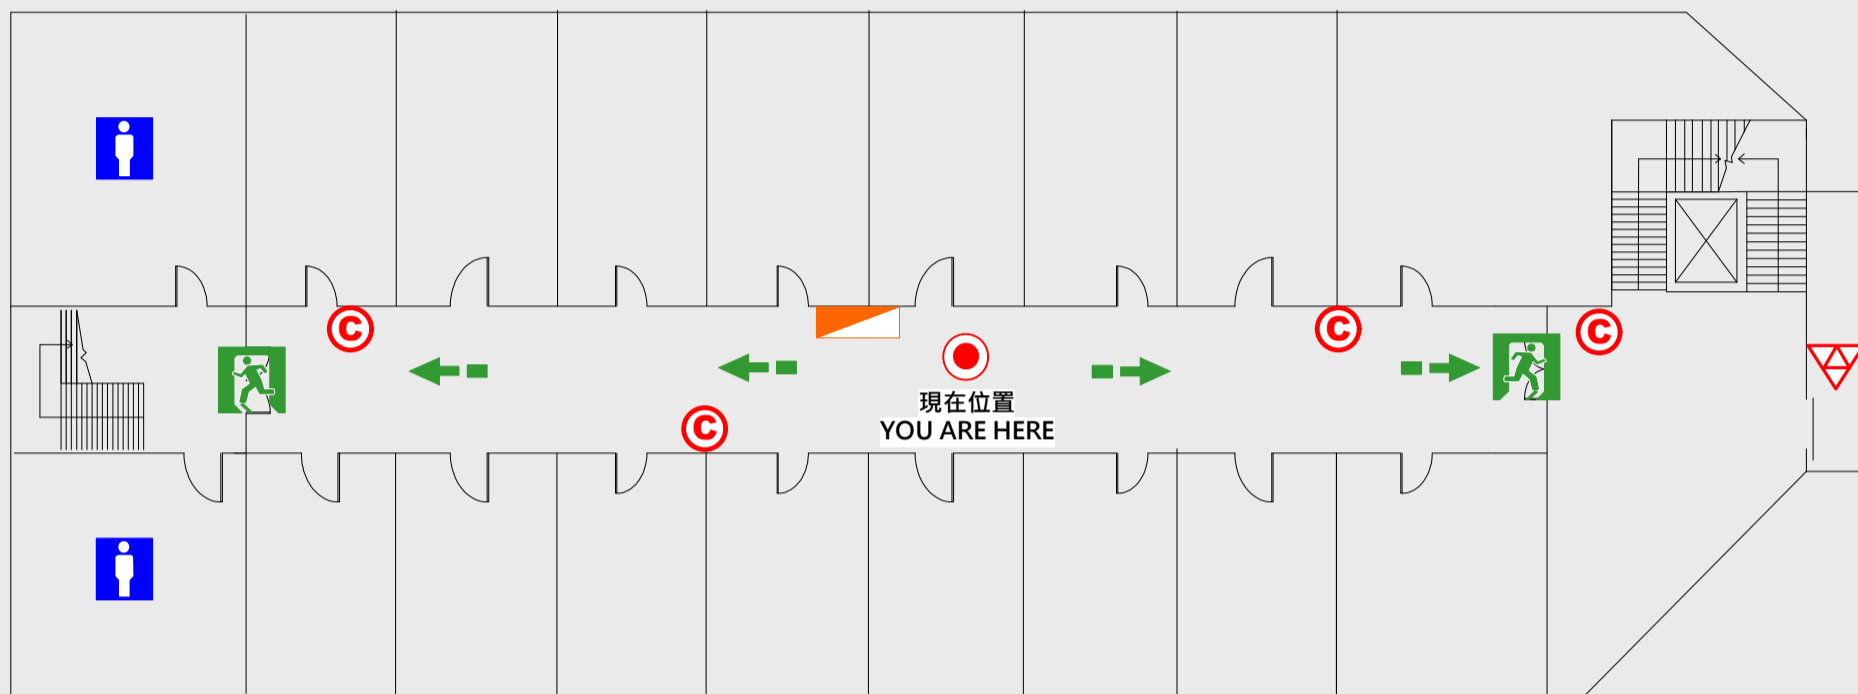

🚪 安全門 Stairs

📦 電梯間 Elevator

📉 緩降機 Escape Sling

🚒 消防栓 Hydrant

🔥 滅火器 Fire Extinguisher

3 樓疏散圖

EVACUATION MAP

學生宿舍

● 現在位置 You Are Here

← 疏散路線 Evacuation Route

☒ 安全門 Stairs

☒ 電梯間 Elevator

▽ 緩降機 Escape Sling

▣ 消防栓 Hydrant

Ⓢ 滅火器 Fire Extinguisher

4 樓疏散圖

EVACUATION MAP

學生宿舍

- 現在位置 You Are Here
- ← 疏散路線 Evacuation Route
- ☒ 安全門 Stairs
- ☒ 電梯間 Elevator

- ▽ 緩降機 Escape Sling
- ▢ 消防栓 Hydrant
- Ⓢ 滅火器 Fire Extinguisher

5 樓疏散圖

EVACUATION MAP

學生宿舍

● 現在位置 You Are Here