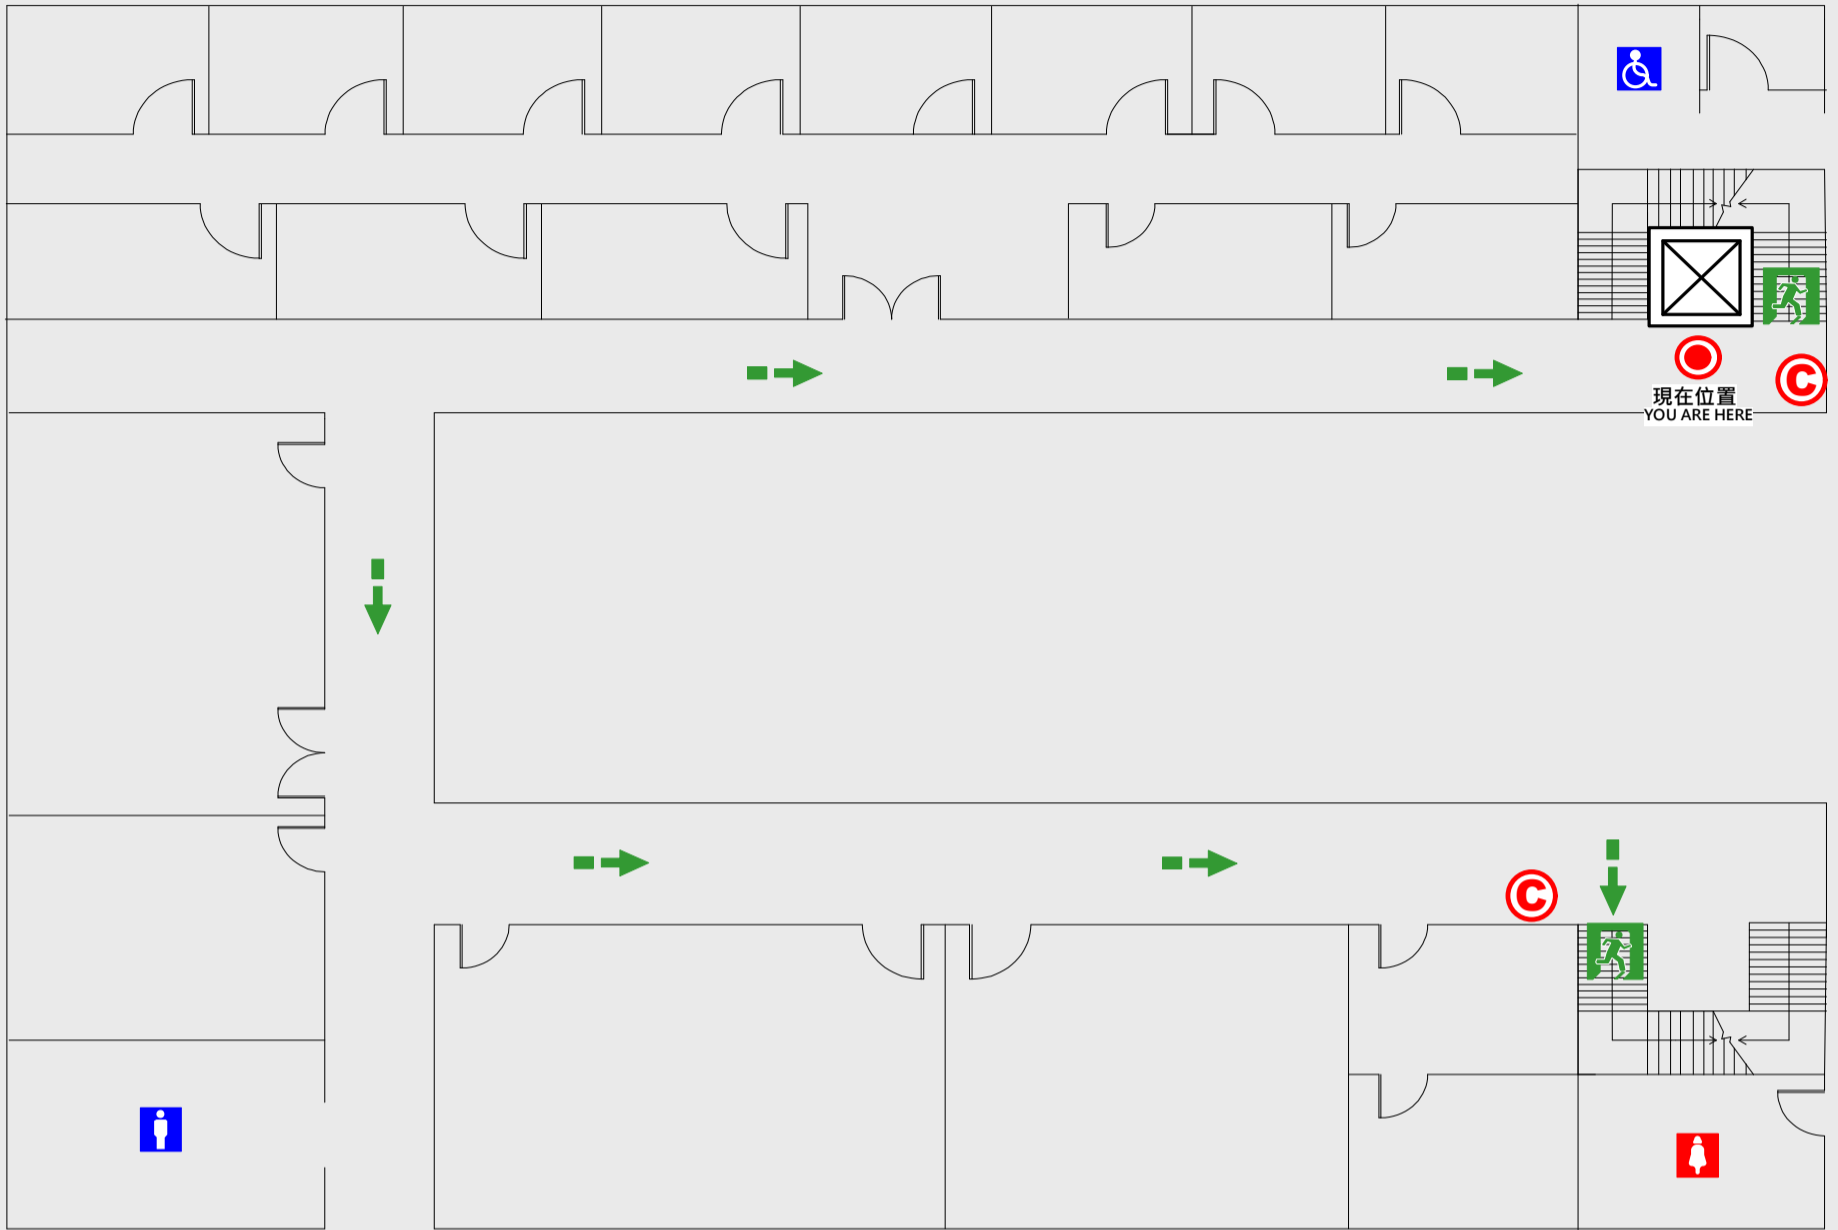

3 樓疏散圖

EVACUATION MAP

寰宇樓

- 現在位置 You Are Here
- ← 疏散路線 Evacuation Route
- 安全門 Stairs
- ☒ 電梯間 Elevator

- ▽ 緩降機 Escape Sling
- 消防栓 Hydrant
- 滅火器 Fire Extinguisher