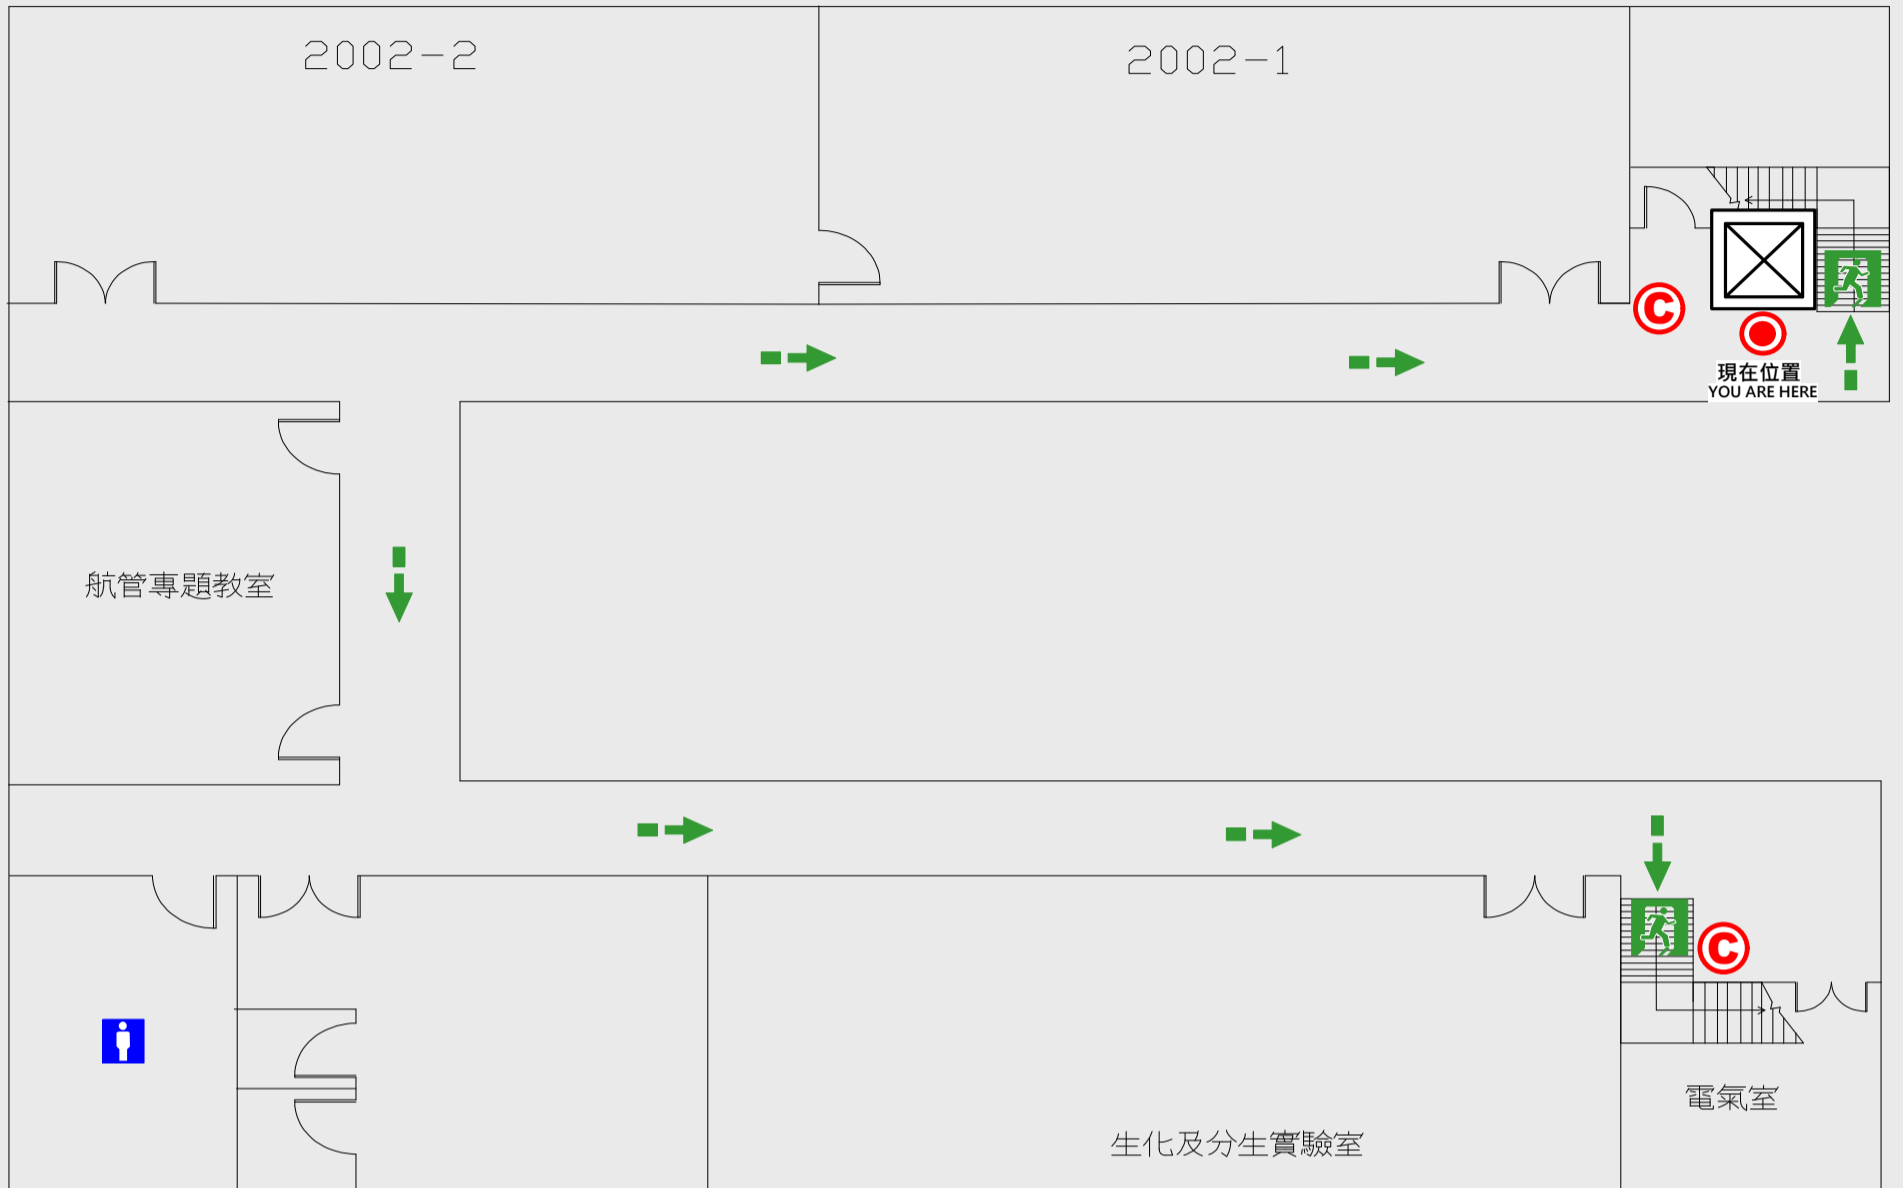

B1 樓疏散圖

EVACUATION MAP

寰宇樓

- 現在位置 You Are Here
- 疏散路線 Evacuation Route
- 安全門 Stairs
- 電梯間 Elevator

- 緩降機 Escape Sling
- 消防栓 Hydrant
- 滅火器 Fire Extinguisher