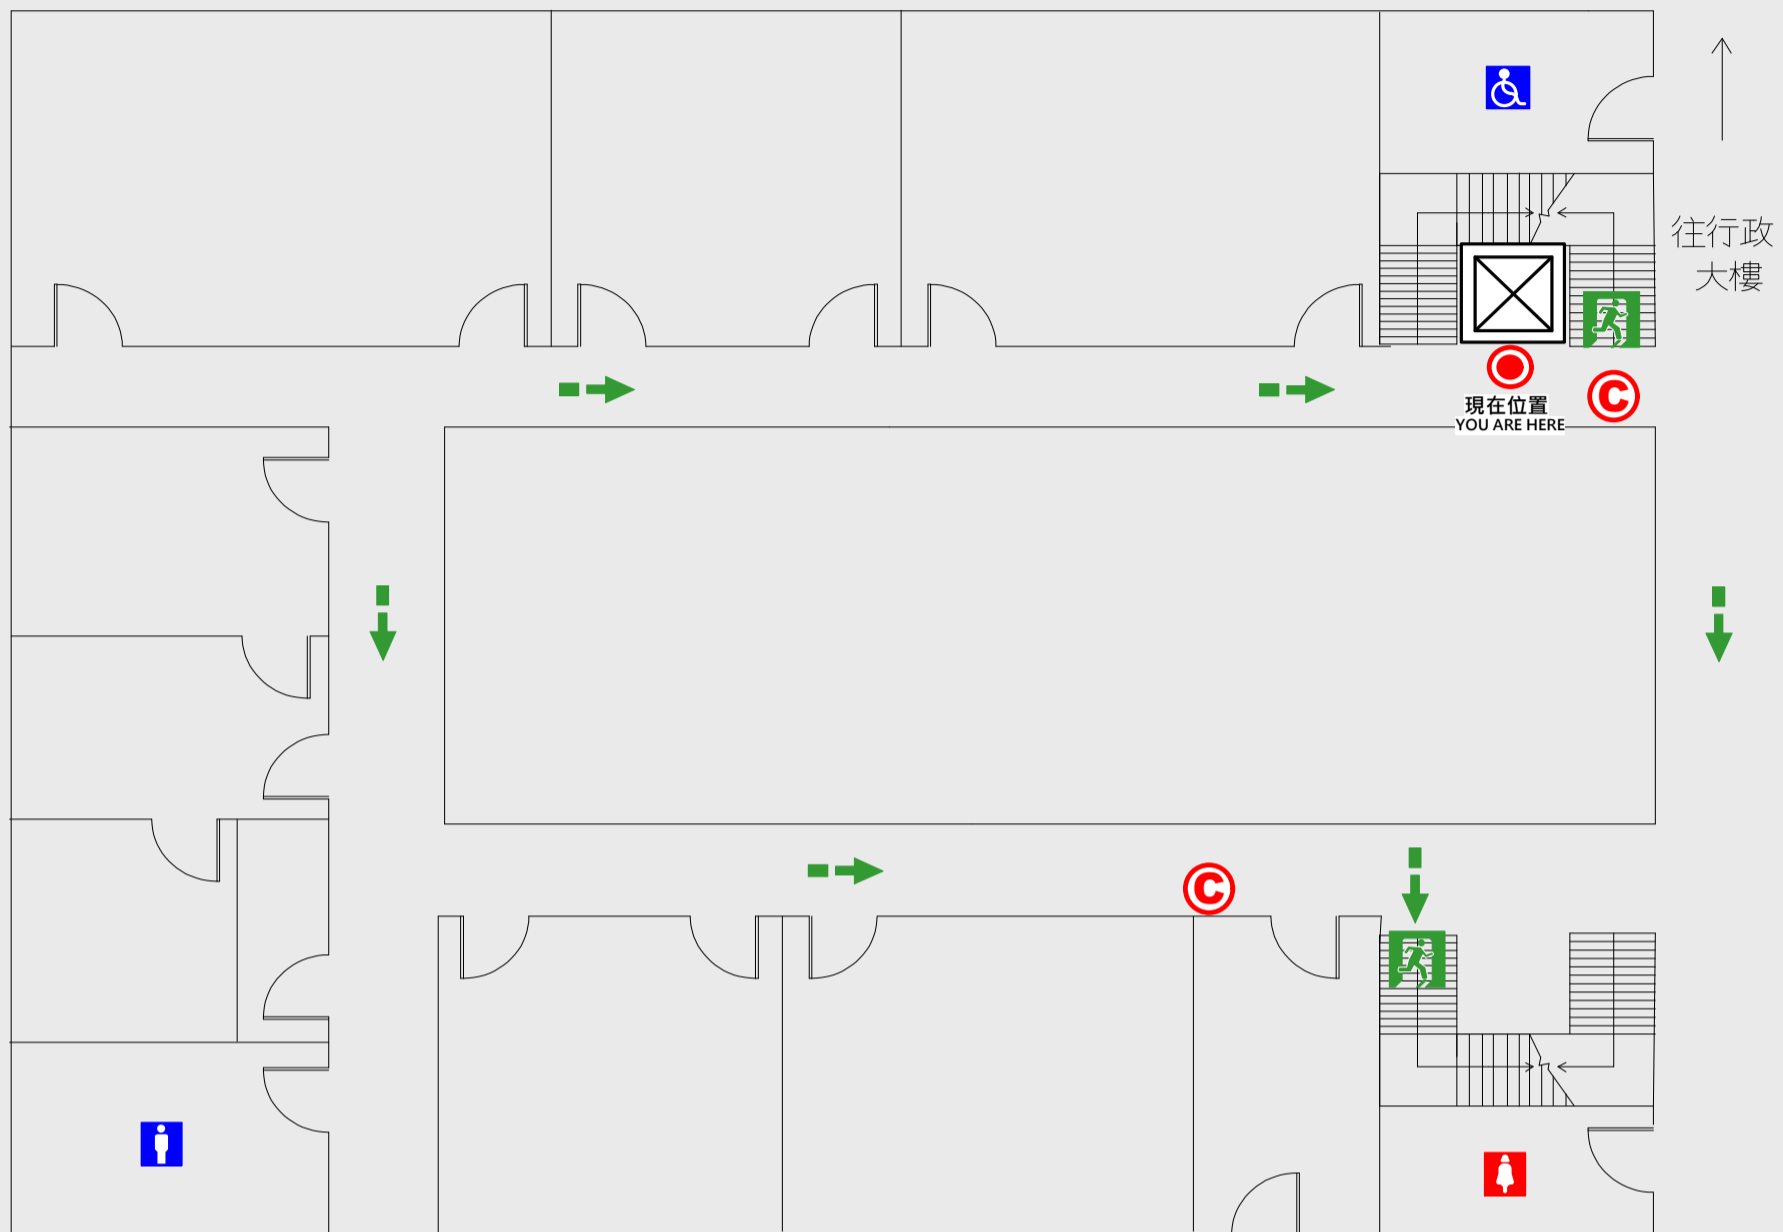

4 樓疏散圖

EVACUATION MAP

寰宇樓

📍 現在位置 You Are Here

➡️ 疏散路線 Evacuation Route

🚪 安全門 Stairs

🛗 電梯間 Elevator

🚒 緩降機 Escape Sling

🔧 消防栓 Hydrant

🔥 滅火器 Fire Extinguisher