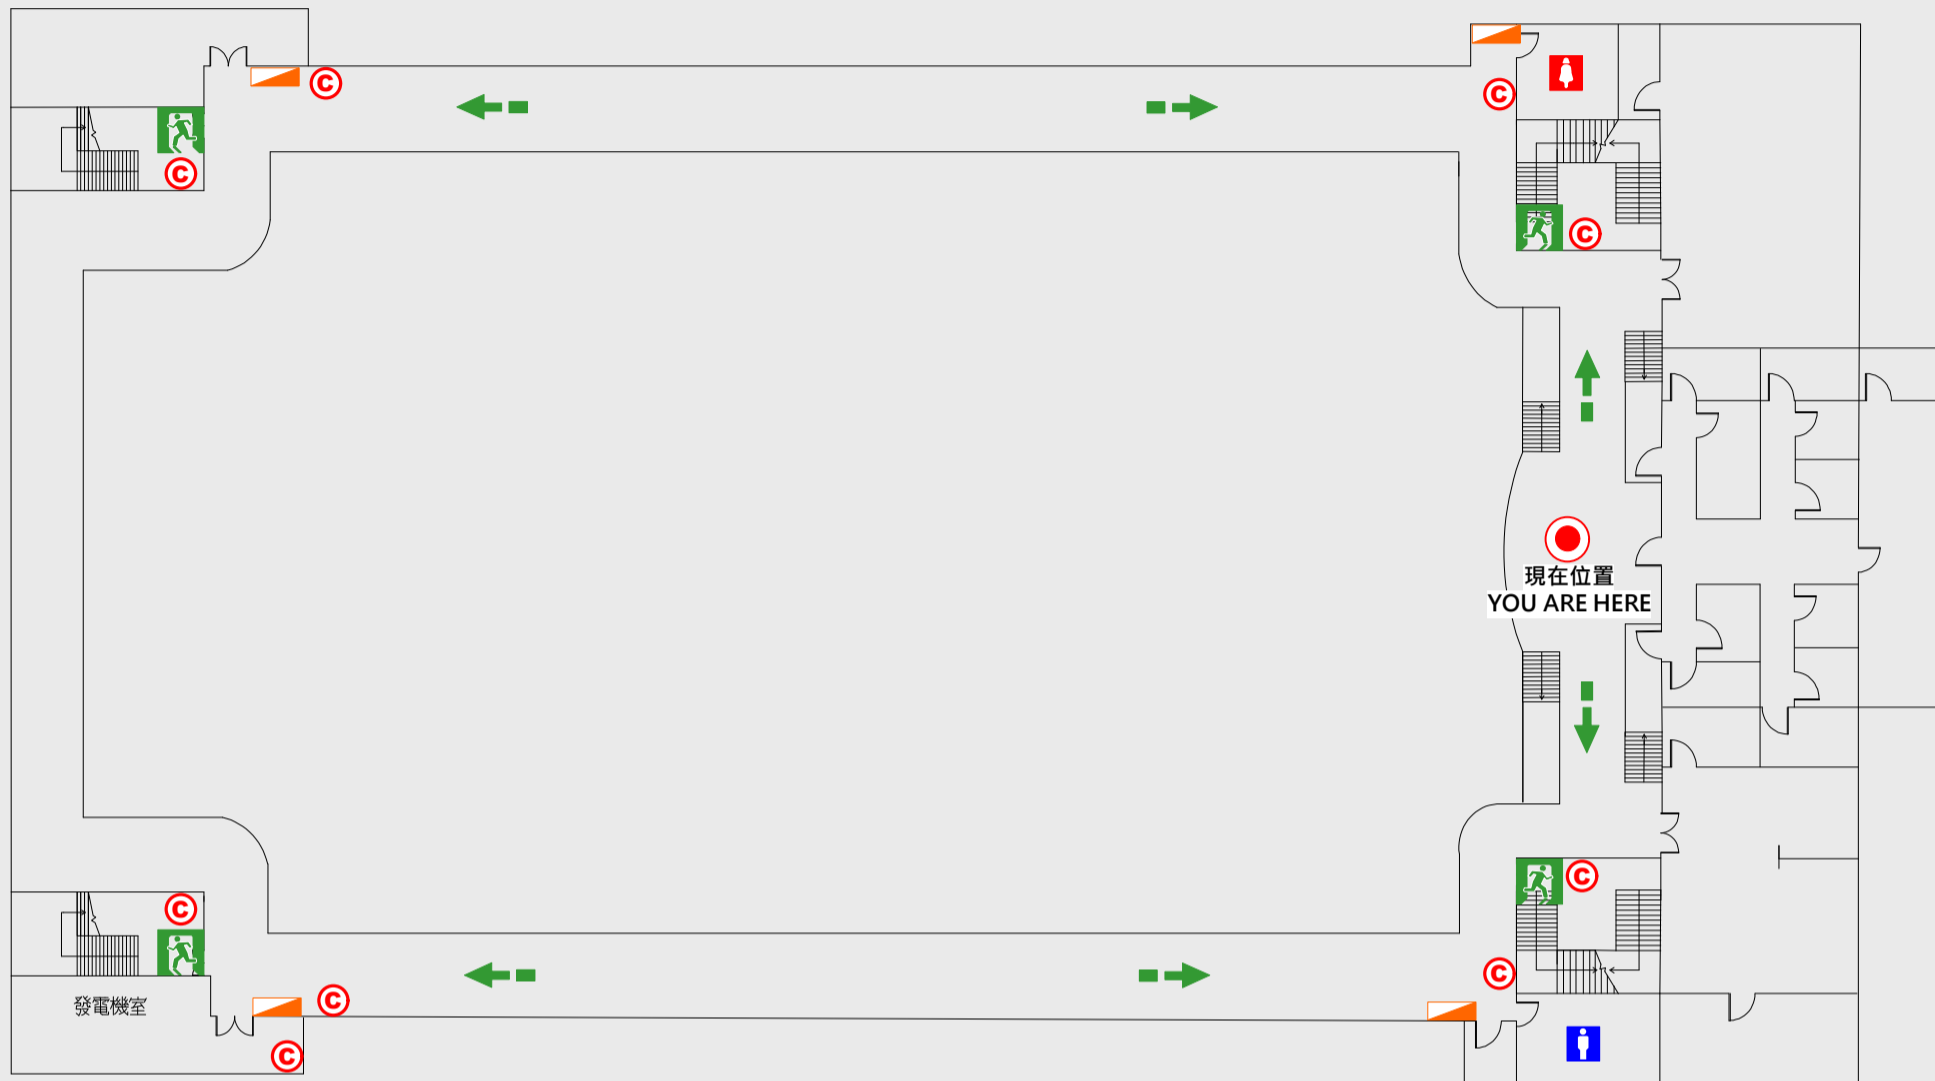

B1 樓疏散圖

EVACUATION MAP

體育館

- 現在位置 You Are Here
- ← 疏散路線 Evacuation Route
- 安全門 Stairs
- ☒ 電梯間 Elevator

- ▽ 緩降機 Escape Sling
- 消防栓 Hydrant
- 滅火器 Fire Extinguisher