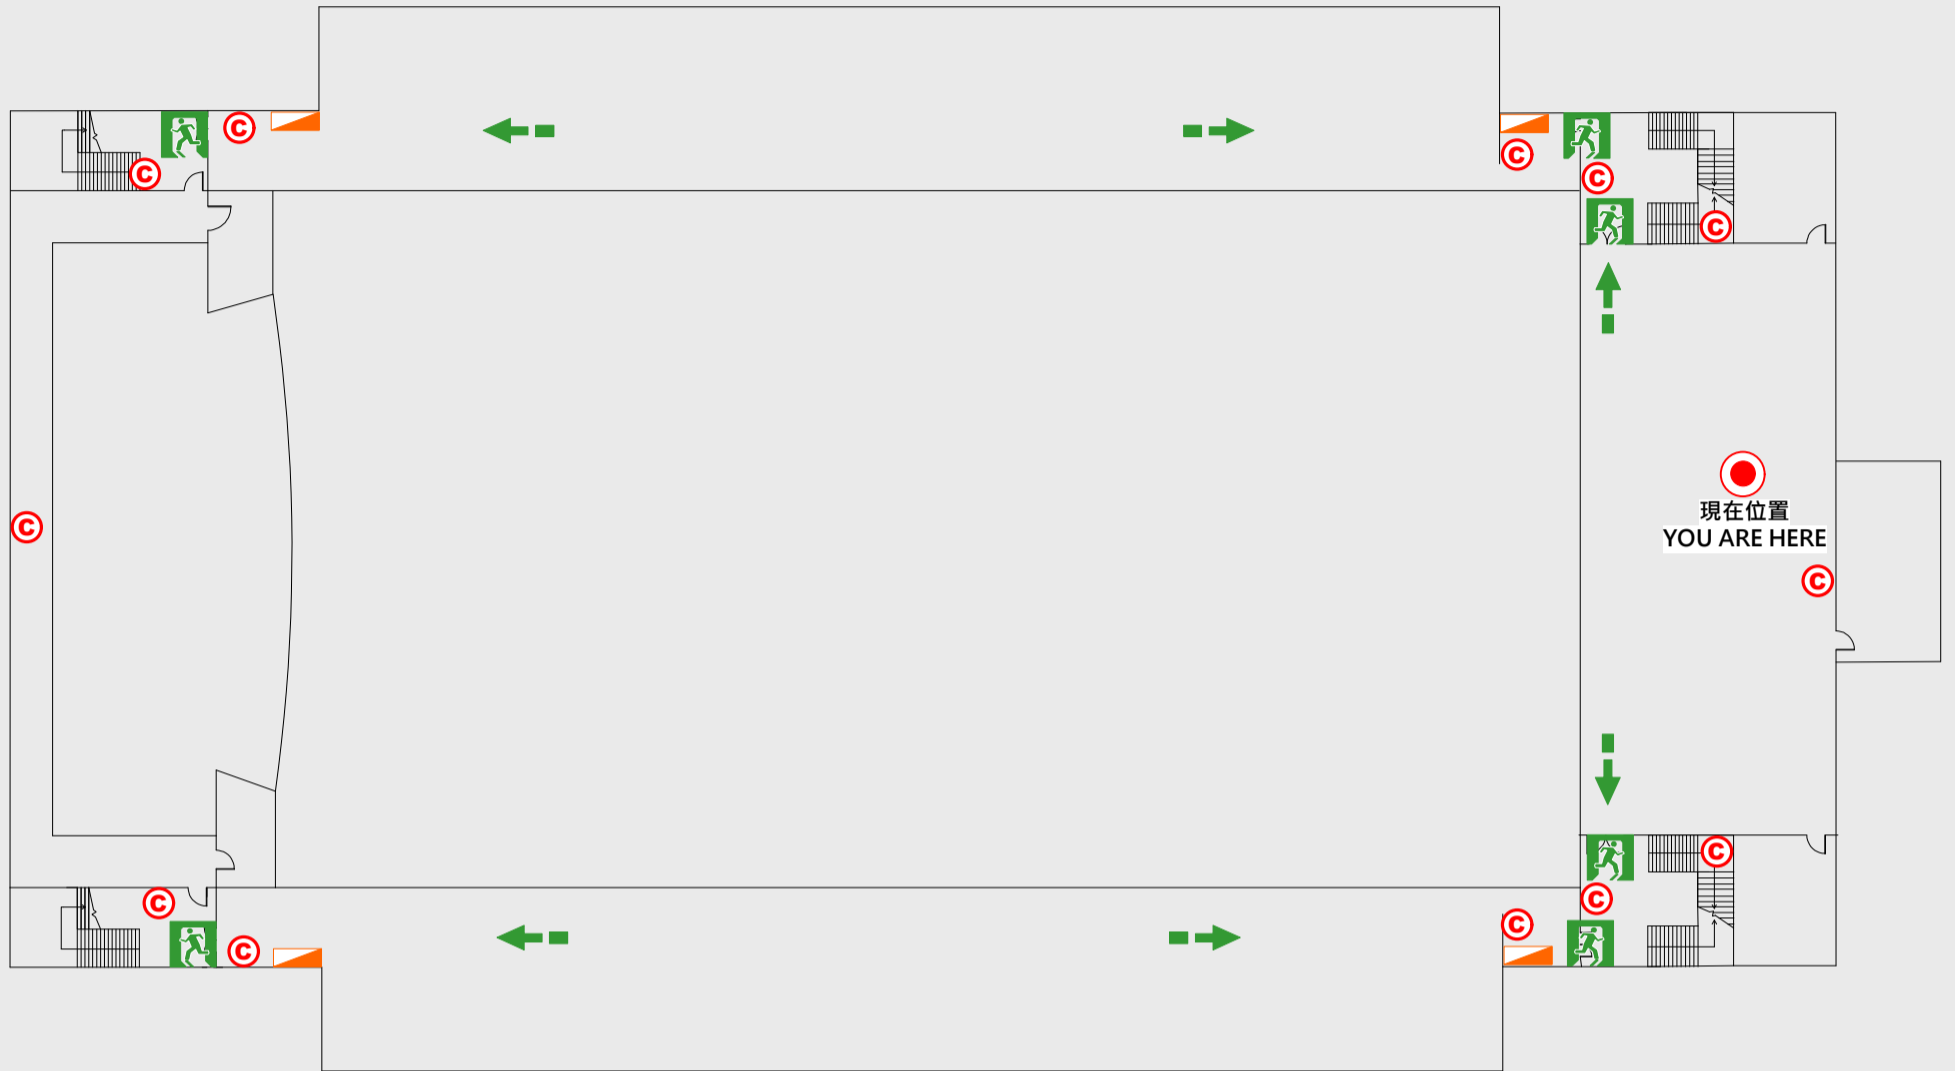

2 樓疏散圖

EVACUATION MAP

體育館

- 現在位置 You Are Here
- ← 疏散路線 Evacuation Route
- 安全門 Stairs
- ☒ 電梯間 Elevator

- ▽ 緩降機 Escape Sling
- 消防栓 Hydrant
- 滅火器 Fire Extinguisher