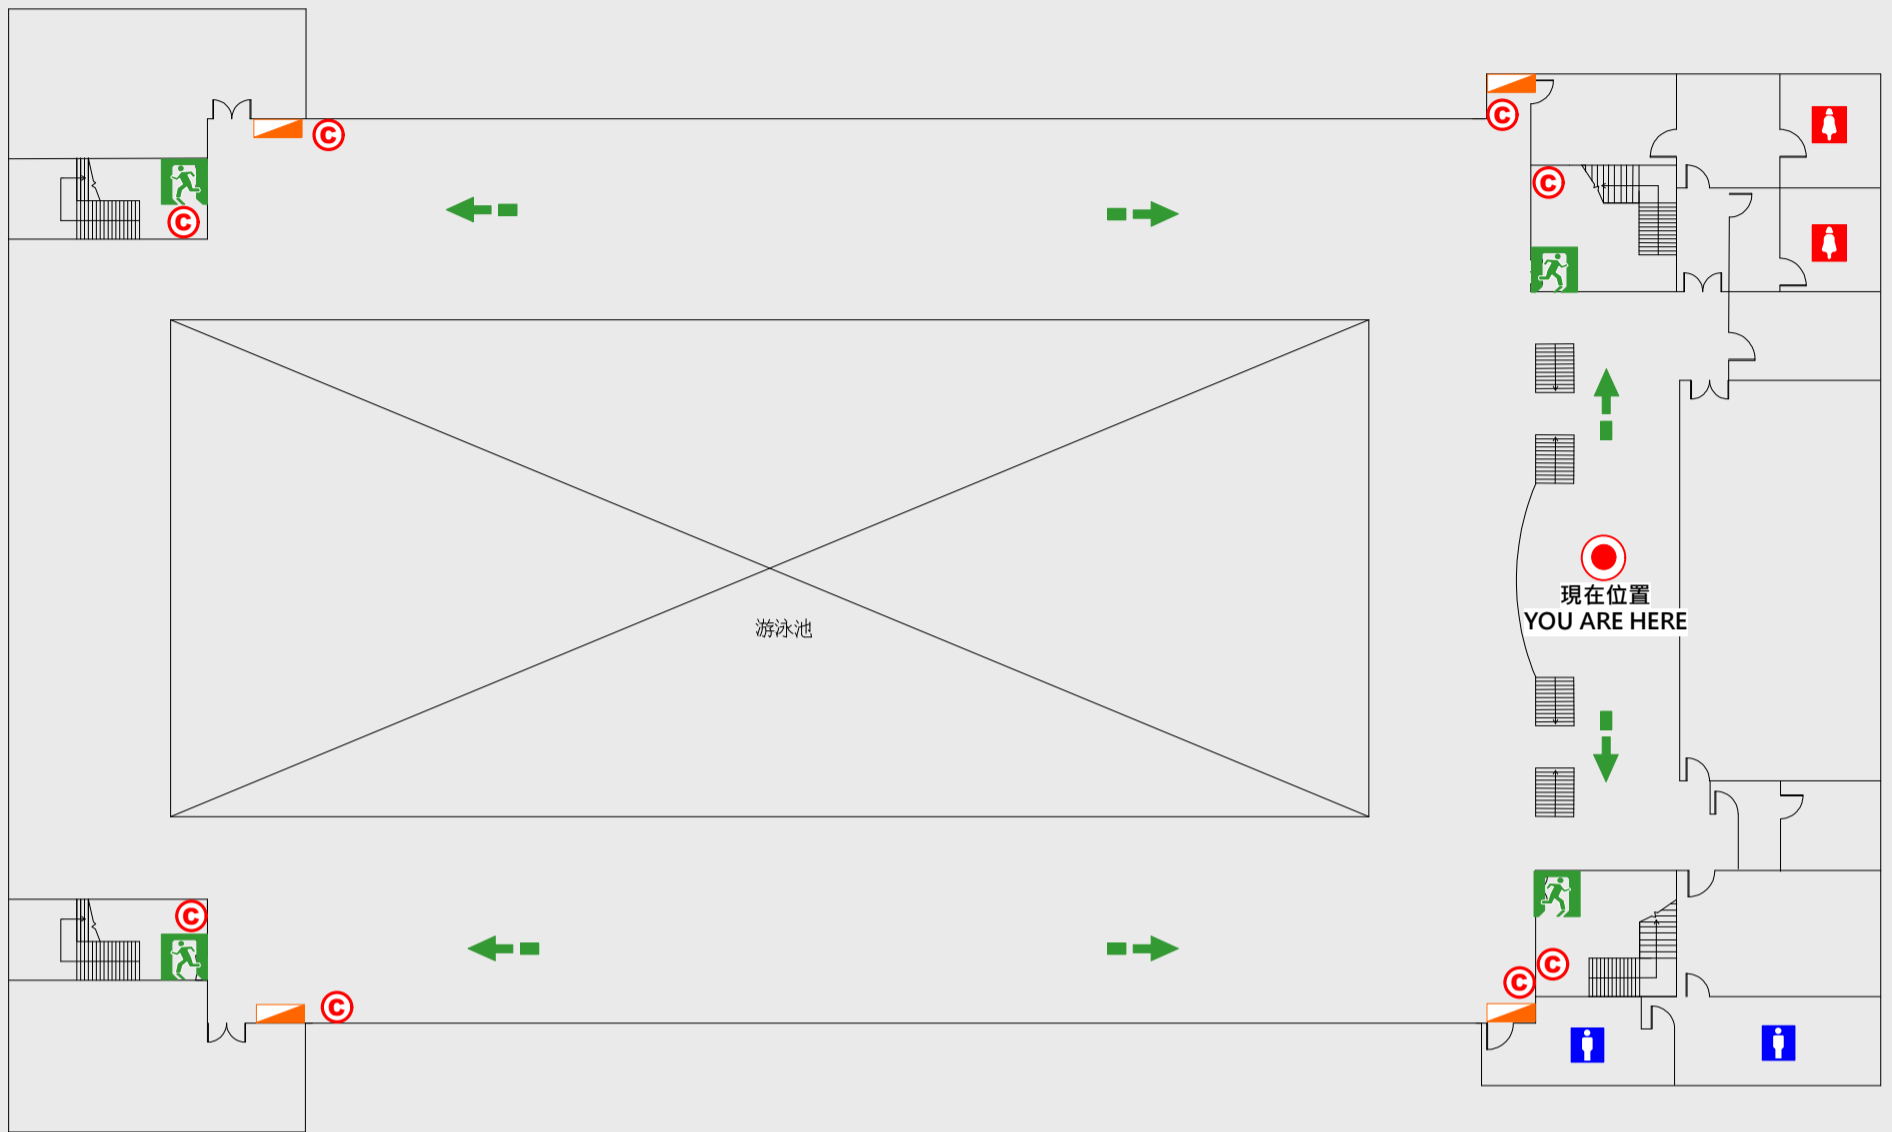

B2樓疏散圖

EVACUATION MAP

體育館

- 現在位置 You Are Here
- 疏散路線 Evacuation Route
- 安全門 Stairs
- 電梯間 Elevator

- 緩降機 Escape Sling
- 消防栓 Hydrant
- 滅火器 Fire Extinguisher