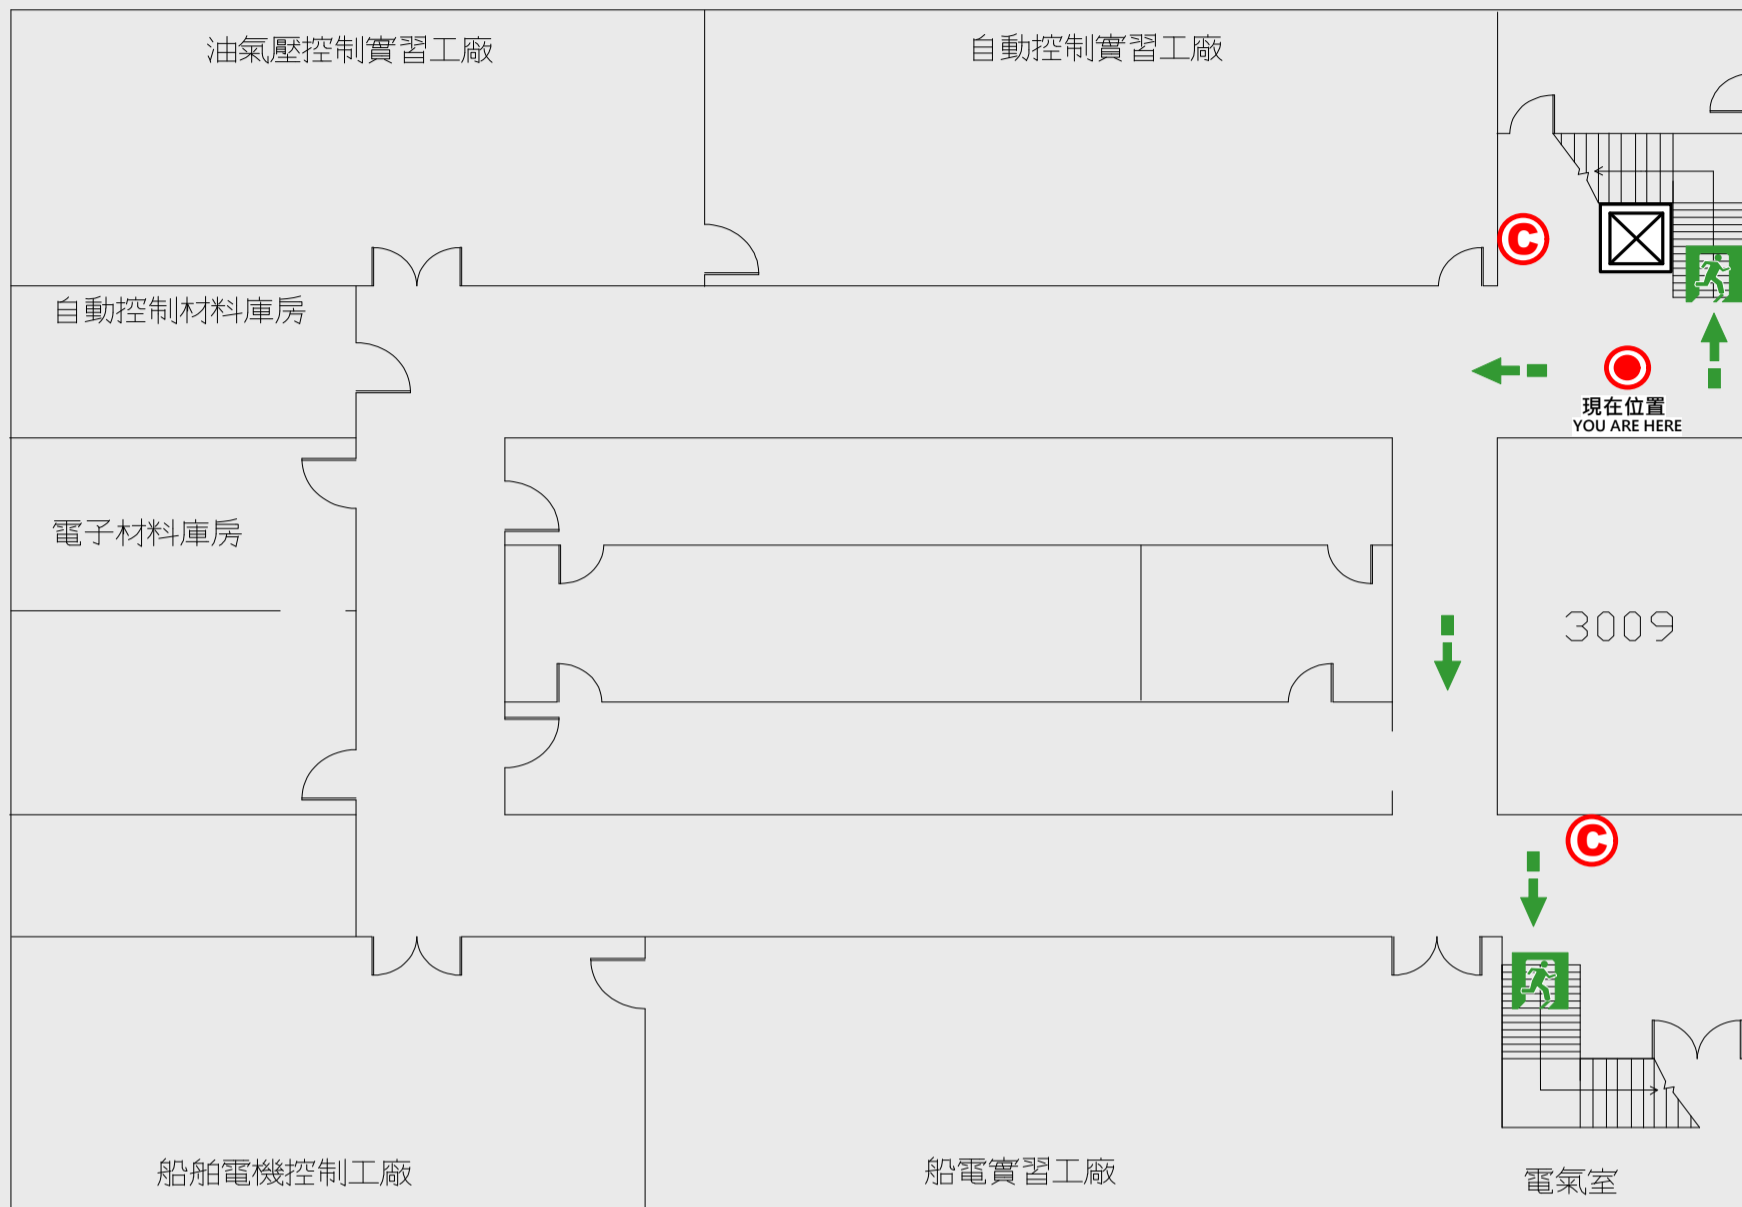

EVACUATION MAP

致遠樓

📍 現在位置 You Are Here

➡️ 疏散路線 Evacuation Route

🚪 安全門 Stairs

📦 電梯間 Elevator

🚒 緩降機 Escape Sling

🚒 消防栓 Hydrant

🔥 滅火器 Fire Extinguisher

B1 樓疏散圖

EVACUATION MAP

致遠樓

● 現在位置 You Are Here

← 疏散路線 Evacuation Route

安全門 Stairs

☒ 電梯間 Elevator