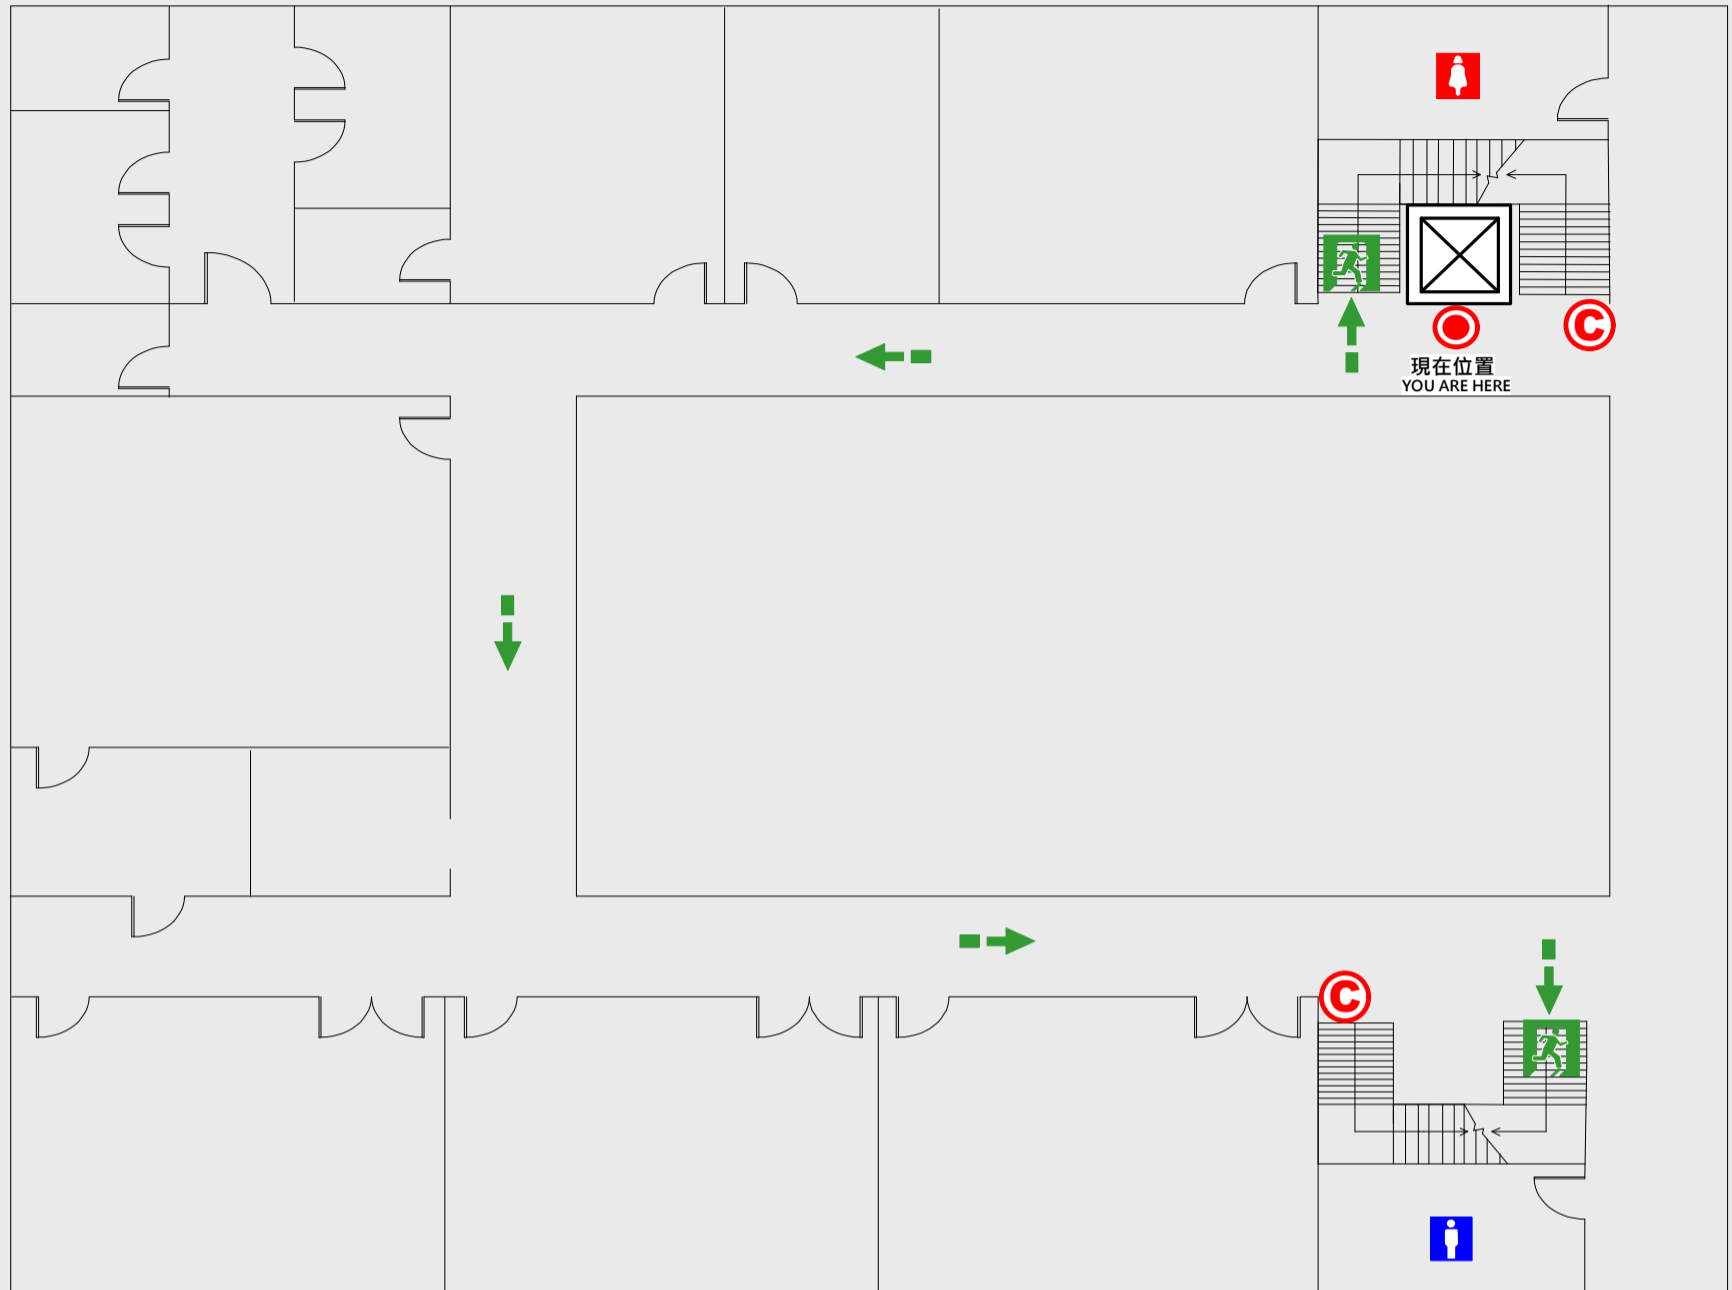

3 樓疏散圖

EVACUATION MAP

致遠樓

● 現在位置 You Are Here

← 疏散路線 Evacuation Route

安全門 Stairs

☒ 電梯間 Elevator

▽ 緩降機 Escape Sling

消防栓 Hydrant

Ⓢ 滅火器 Fire Extinguisher

4 樓疏散圖

EVACUATION MAP

致遠樓

- 現在位置 You Are Here
- ← 疏散路線 Evacuation Route
- 🚪 安全門 Stairs
- ⊠ 電梯間 Elevator

- ▽ 緩降機 Escape Sling
- 🚒 消防栓 Hydrant
- Ⓒ 滅火器 Fire Extinguisher

5 樓疏散圖