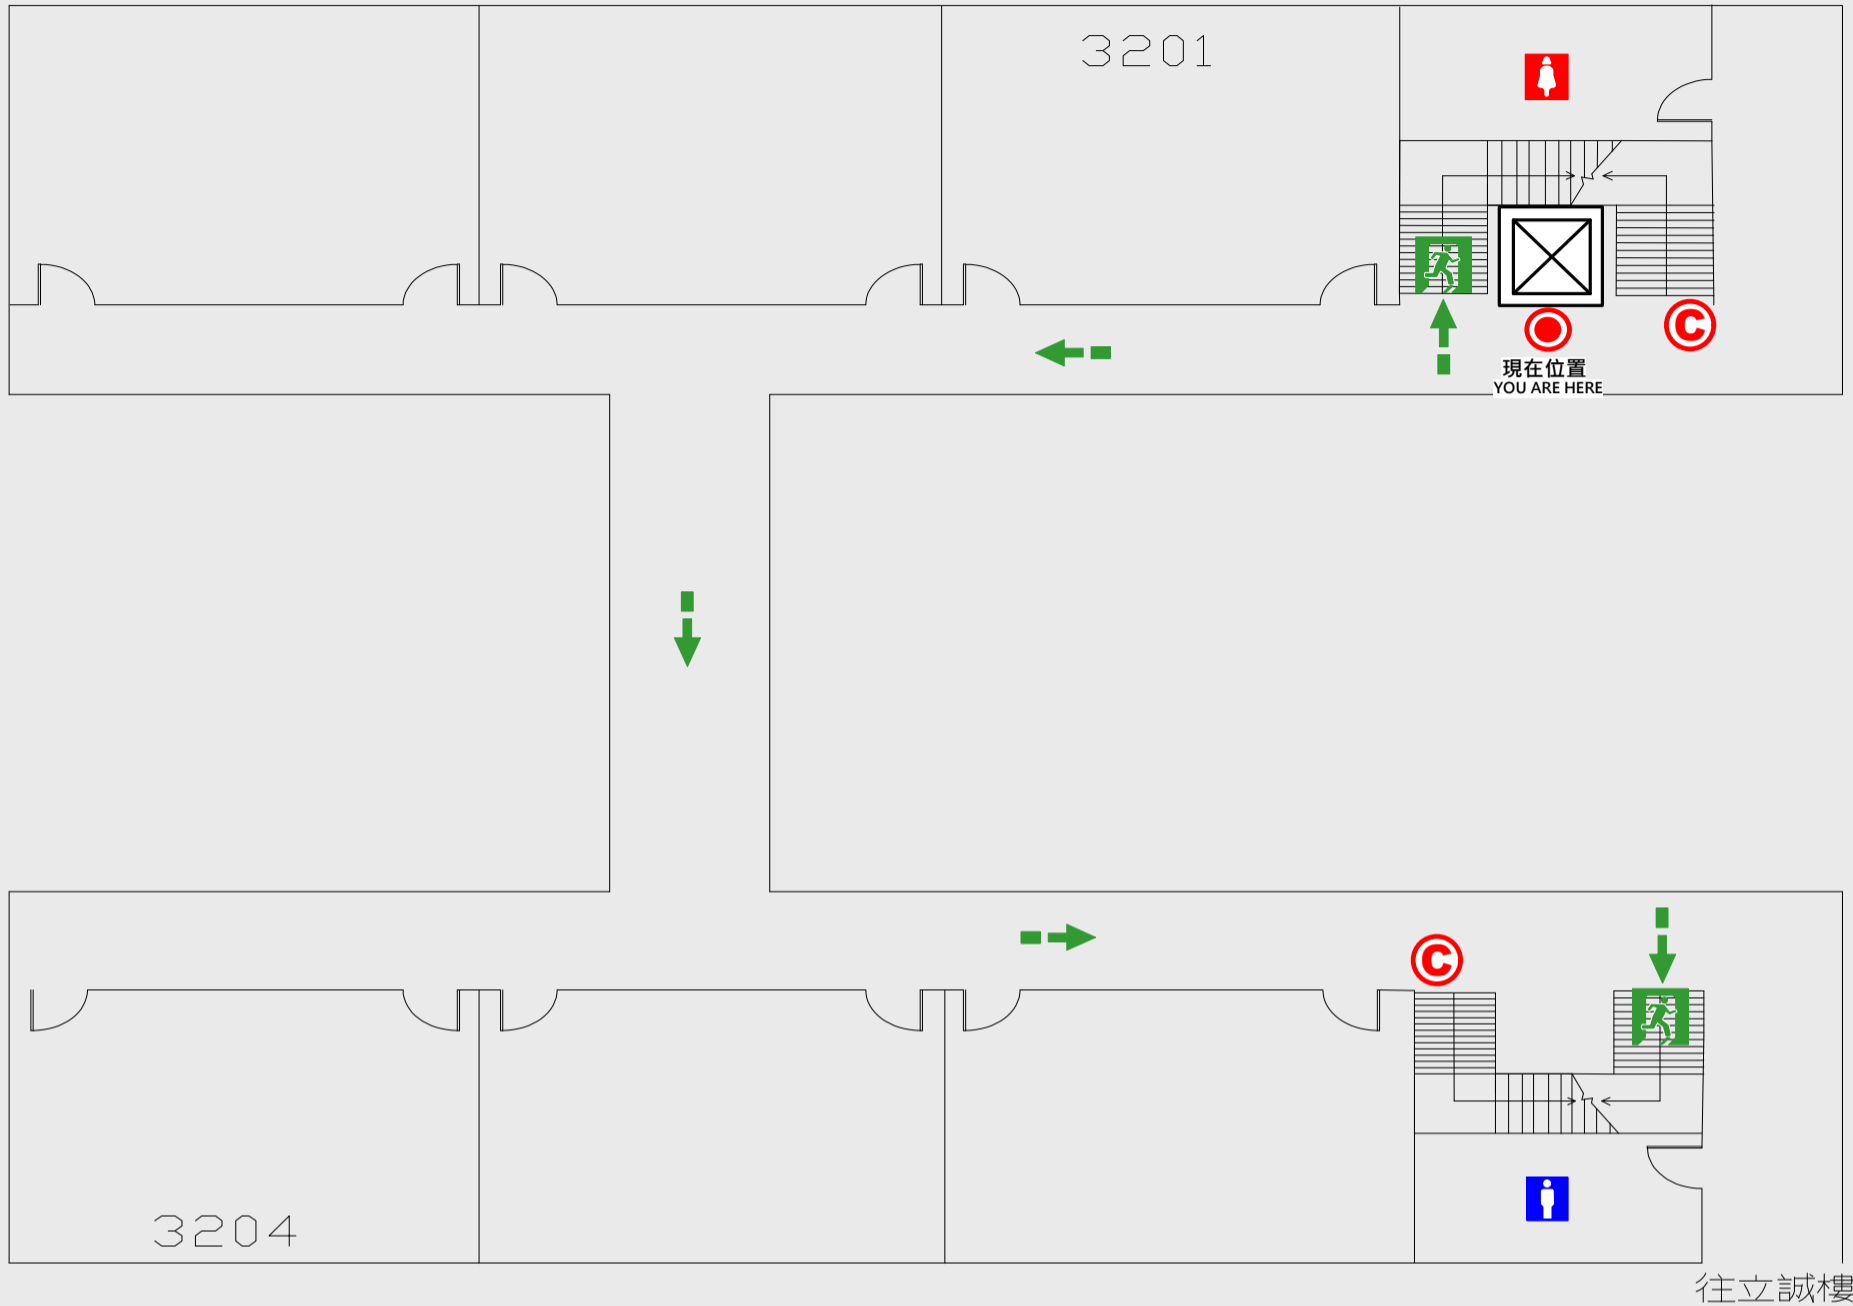

1

樓疏散圖

EVACUATION MAP

致遠樓

● 現在位置 You Are Here

← 疏散路線 Evacuation Route

安全門 Stairs

☒ 電梯間 Elevator

▽ 緩降機 Escape Sling

消防栓 Hydrant

● 滅火器 Fire Extinguisher

2 樓疏散圖

EVACUATION MAP

致遠樓

- 現在位置 You Are Here
- ← 疏散路線 Evacuation Route
- 安全門 Stairs
- ☒ 電梯間 Elevator

- ▽ 緩降機 Escape Sling
- 消防栓 Hydrant
- 滅火器 Fire Extinguisher

3 樓疏散圖

EVACUATION MAP

致遠樓

● 現在位置 You Are Here

← 疏散路線 Evacuation Route

安全門 Stairs

☒ 電梯間 Elevator

▽ 緩降機 Escape Sling