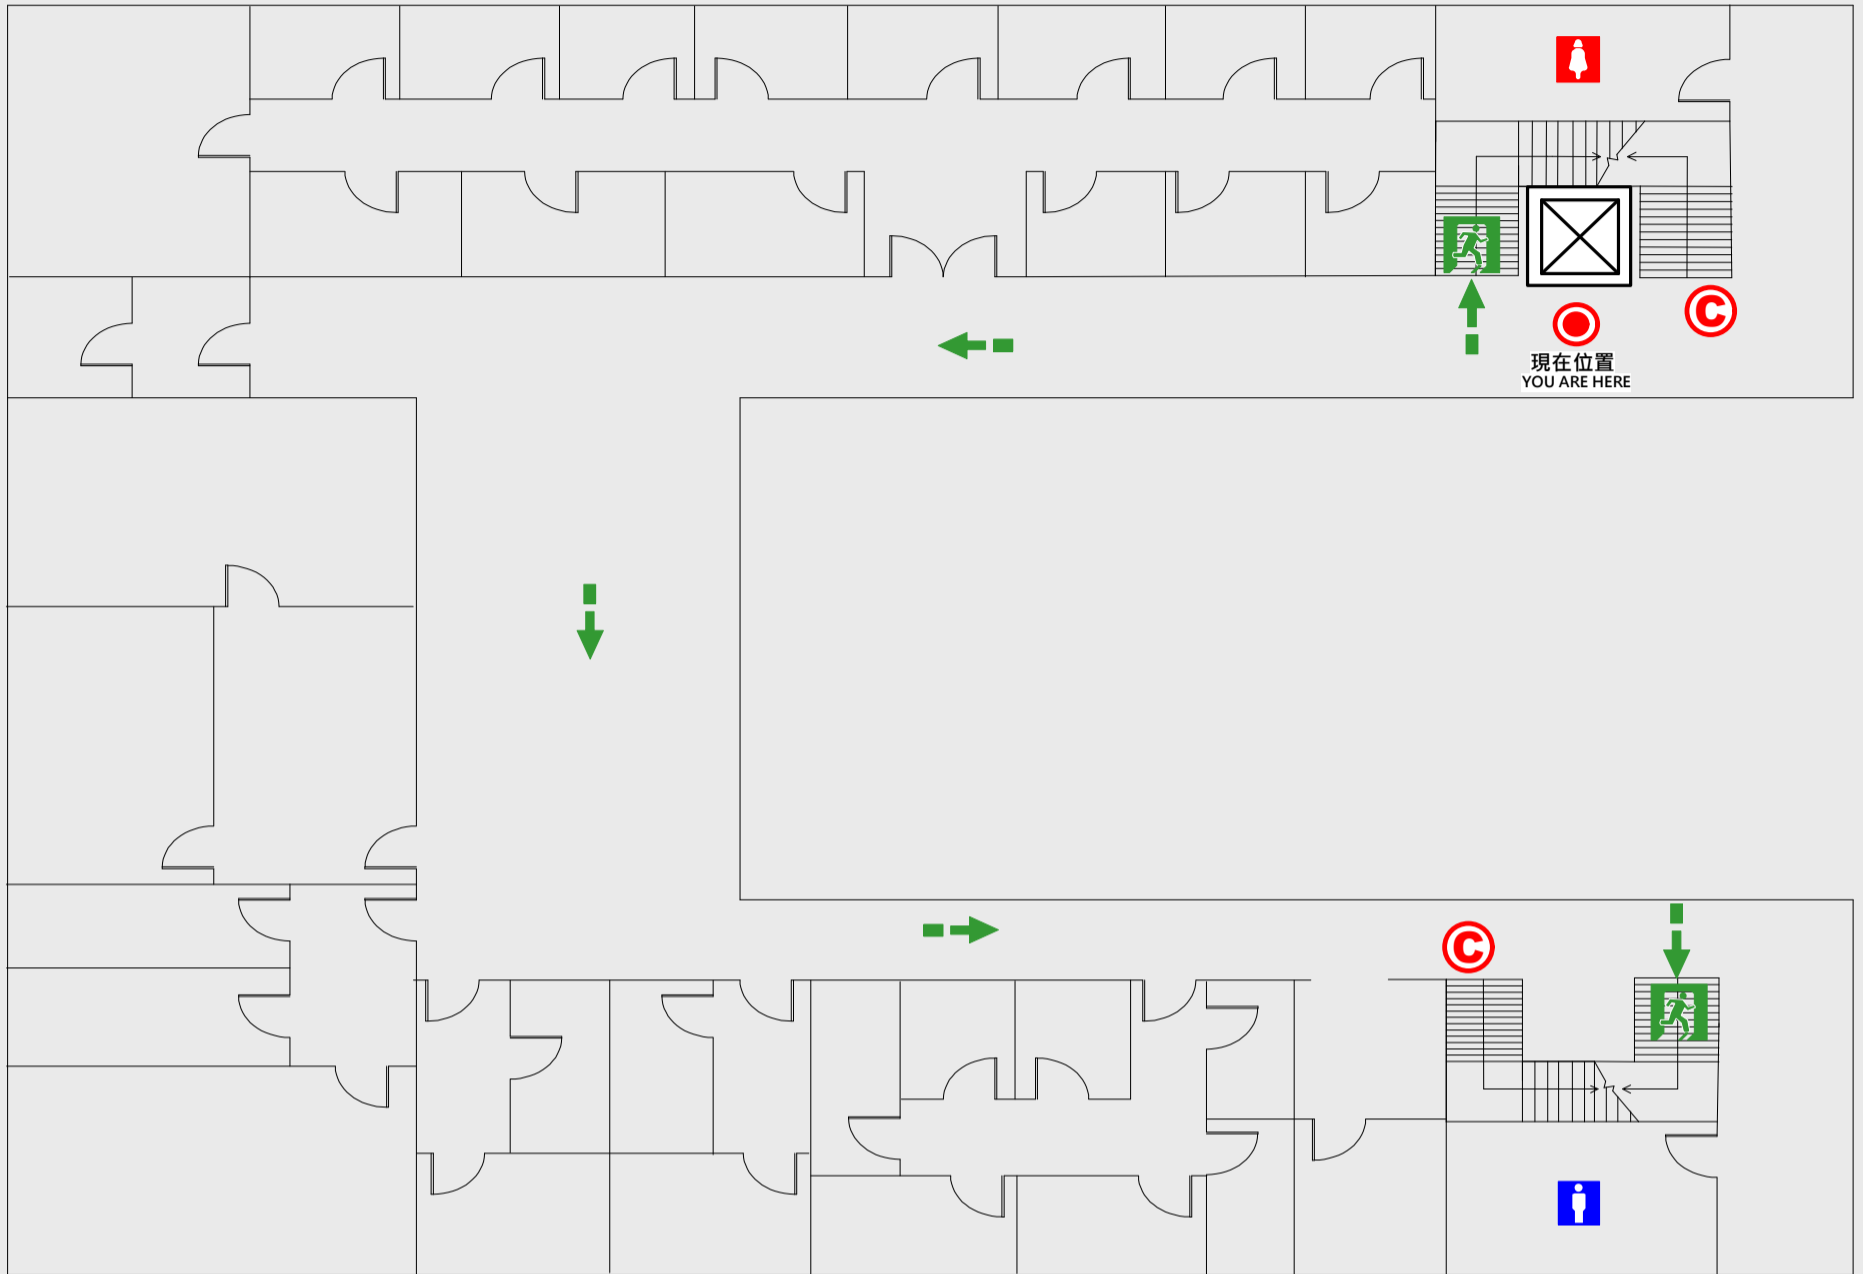

1

樓疏散圖

EVACUATION MAP

致遠樓

● 現在位置 You Are Here

← 疏散路線 Evacuation Route

安全門 Stairs

☒ 電梯間 Elevator

▽ 緩降機 Escape Sling

消防栓 Hydrant

● 滅火器 Fire Extinguisher

2 樓疏散圖

EVACUATION MAP

致遠樓

- 現在位置 You Are Here
- ← 疏散路線 Evacuation Route
- 安全門 Stairs
- ☒ 電梯間 Elevator

- ▽ 緩降機 Escape Sling
- 消防栓 Hydrant
- 滅火器 Fire Extinguisher

3 樓疏散圖

EVACUATION MAP

致遠樓

● 現在位置 You Are Here

← 疏散路線 Evacuation Route

安全門 Stairs

☒ 電梯間 Elevator

▽ 緩降機 Escape Sling