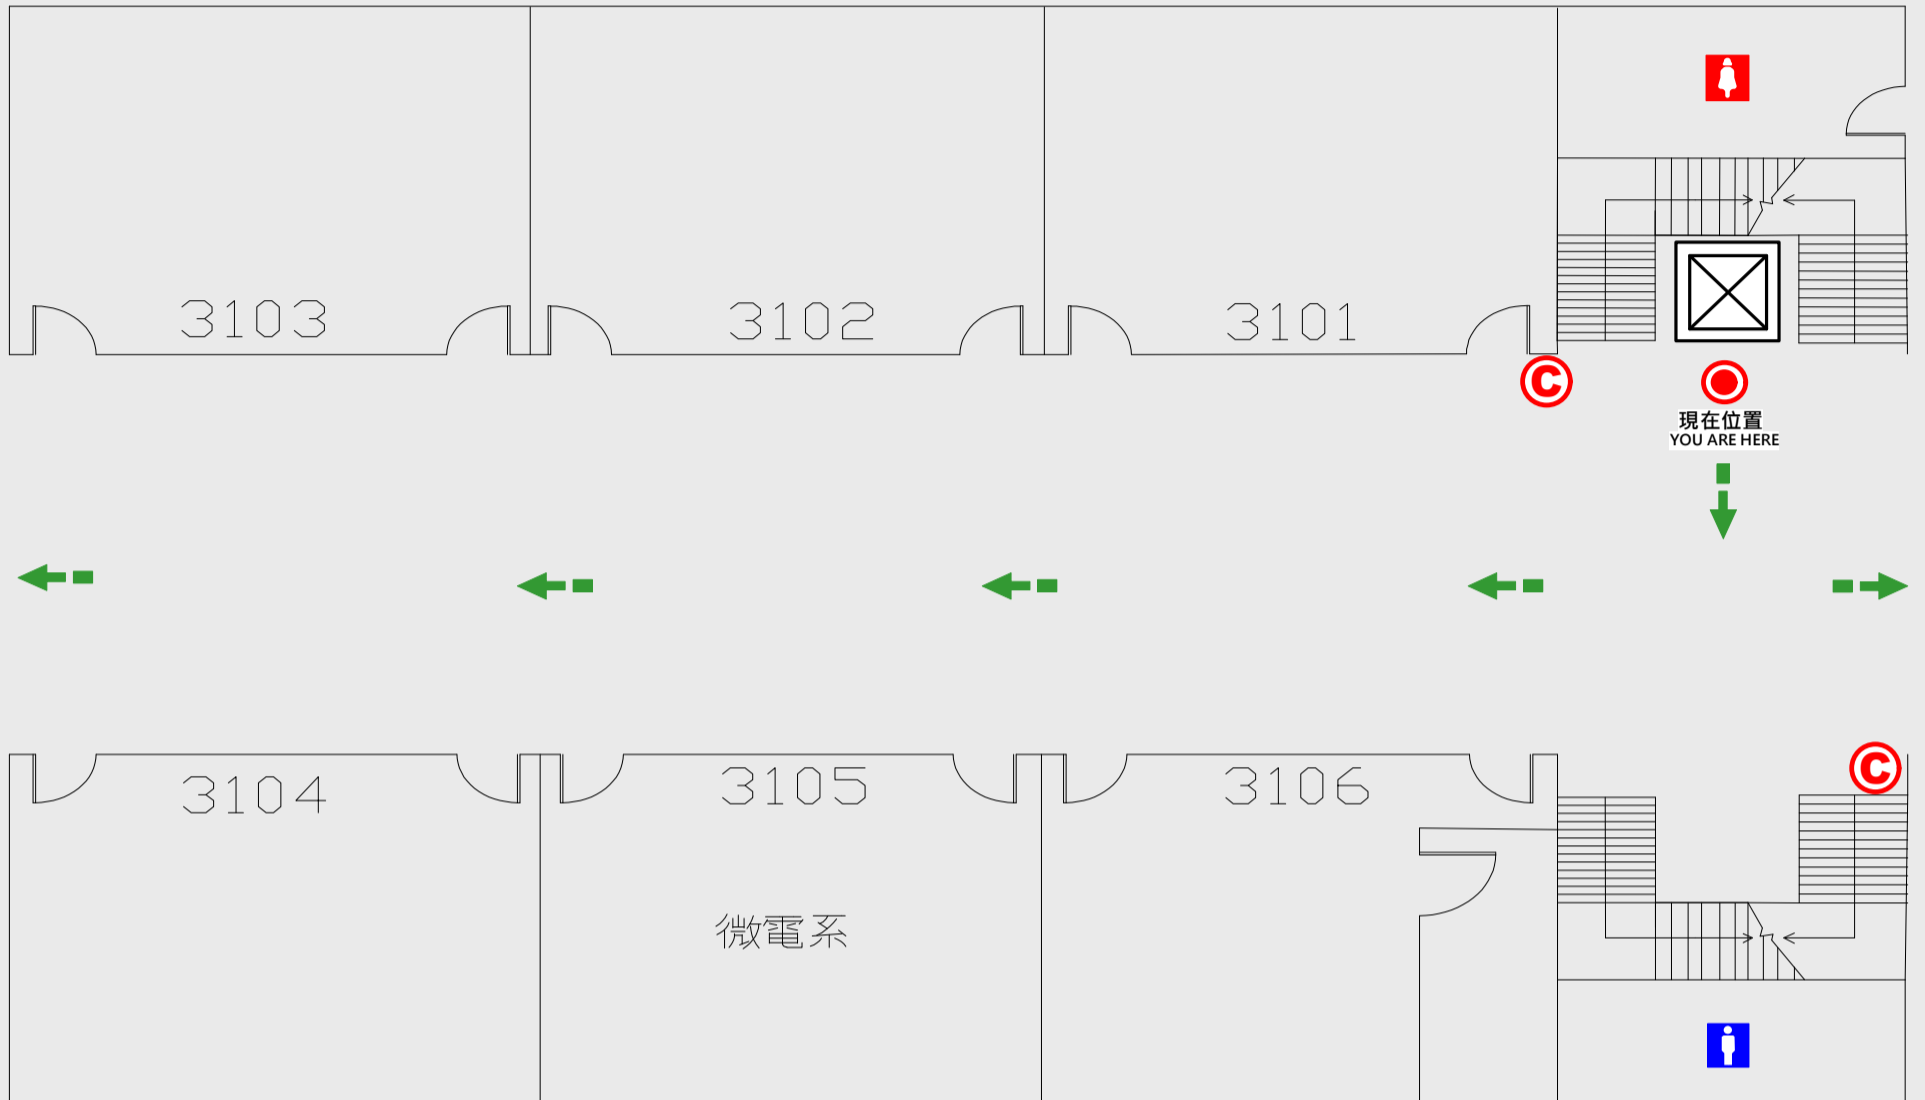

1

樓疏散圖

EVACUATION MAP

致遠樓

● 現在位置 You Are Here

← 疏散路線 Evacuation Route

安全門 Stairs

☒ 電梯間 Elevator

▽ 緩降機 Escape Sling

消防栓 Hydrant

● 滅火器 Fire Extinguisher

2 樓疏散圖

EVACUATION MAP

致遠樓

- 現在位置 You Are Here
- ← 疏散路線 Evacuation Route
- 安全門 Stairs
- ☒ 電梯間 Elevator

- ▽ 緩降機 Escape Sling
- 消防栓 Hydrant
- 滅火器 Fire Extinguisher

3 樓疏散圖

EVACUATION MAP

致遠樓

● 現在位置 You Are Here

← 疏散路線 Evacuation Route

安全門 Stairs

☒ 電梯間 Elevator

▽ 緩降機 Escape Sling