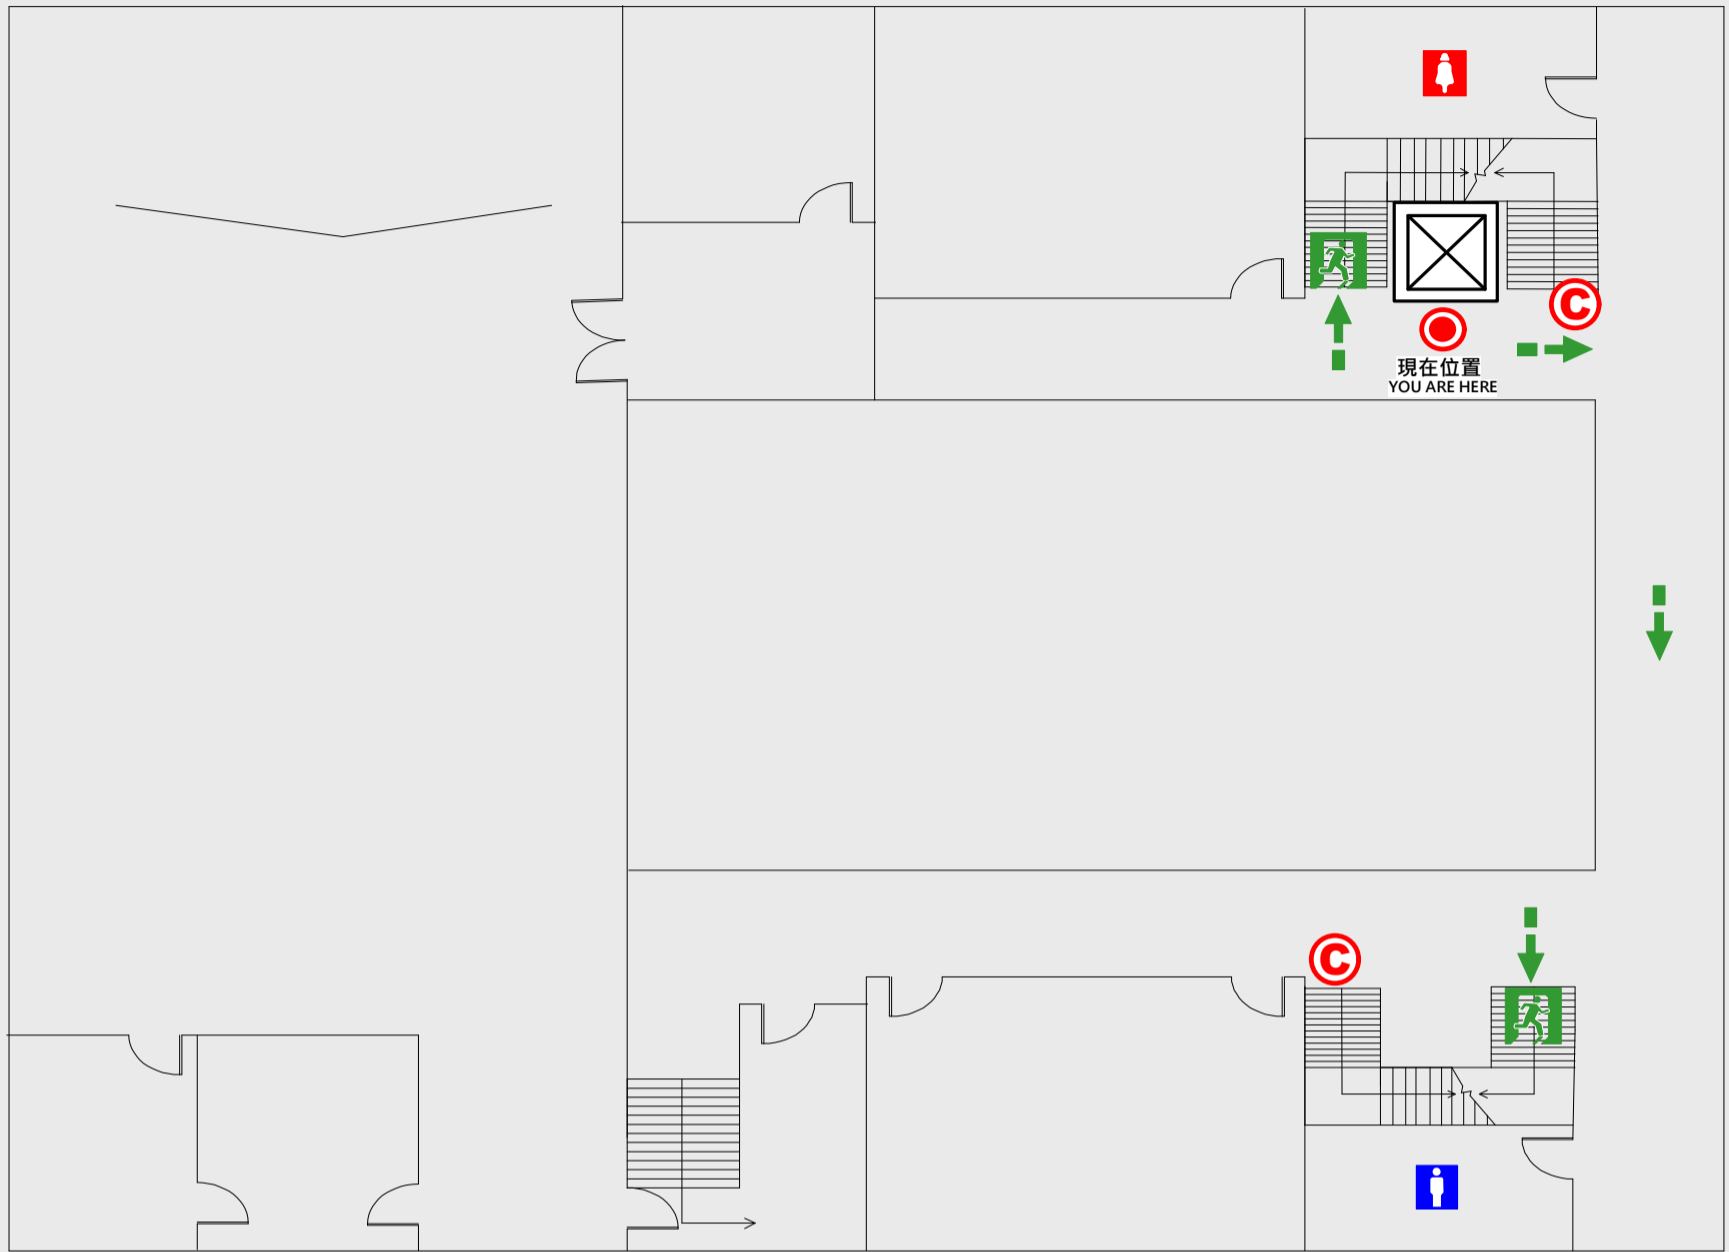

3 樓疏散圖

EVACUATION MAP

致遠樓

● 現在位置 You Are Here

← 疏散路線 Evacuation Route

安全門 Stairs

☒ 電梯間 Elevator

▽ 緩降機 Escape Sling

消防栓 Hydrant

Ⓢ 滅火器 Fire Extinguisher

4 樓疏散圖

EVACUATION MAP

致遠樓

- 現在位置 You Are Here
- ← 疏散路線 Evacuation Route
- 🚪 安全門 Stairs
- ⊠ 電梯間 Elevator

- ▽ 緩降機 Escape Sling
- 🚒 消防栓 Hydrant
- Ⓒ 滅火器 Fire Extinguisher

5 樓疏散圖

EVACUATION MAP

致遠樓

📍 現在位置 You Are Here

➡️ 疏散路線 Evacuation Route

🚪 安全門 Stairs

📦 電梯間 Elevator

🚒 緩降機 Escape Sling

🚒 消防栓 Hydrant