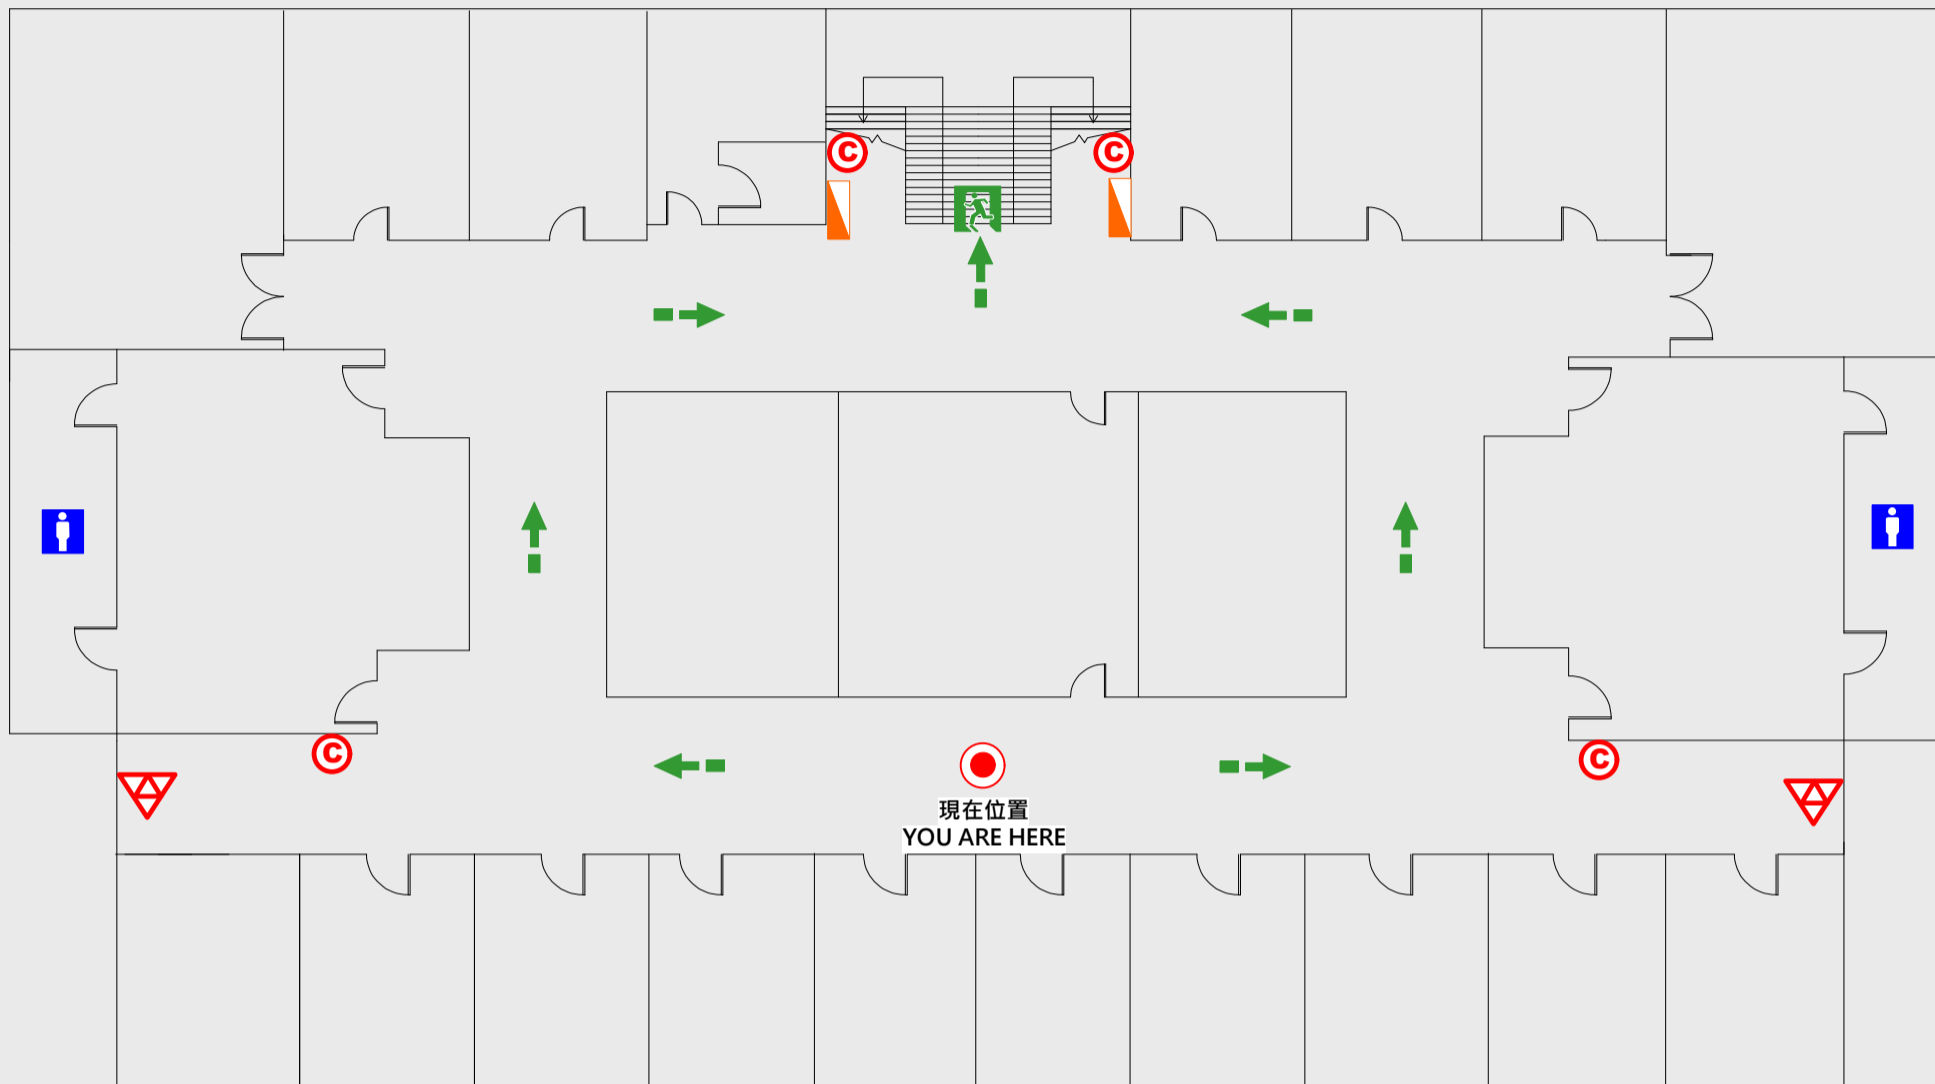

5 樓疏散圖

EVACUATION MAP

東海樓

● 現在位置 You Are Here

← 疏散路線 Evacuation Route

安全門 Stairs

☒ 電梯間 Elevator

▽ 緩降機 Escape Sling

消防栓 Hydrant

滅火器 Fire Extinguisher