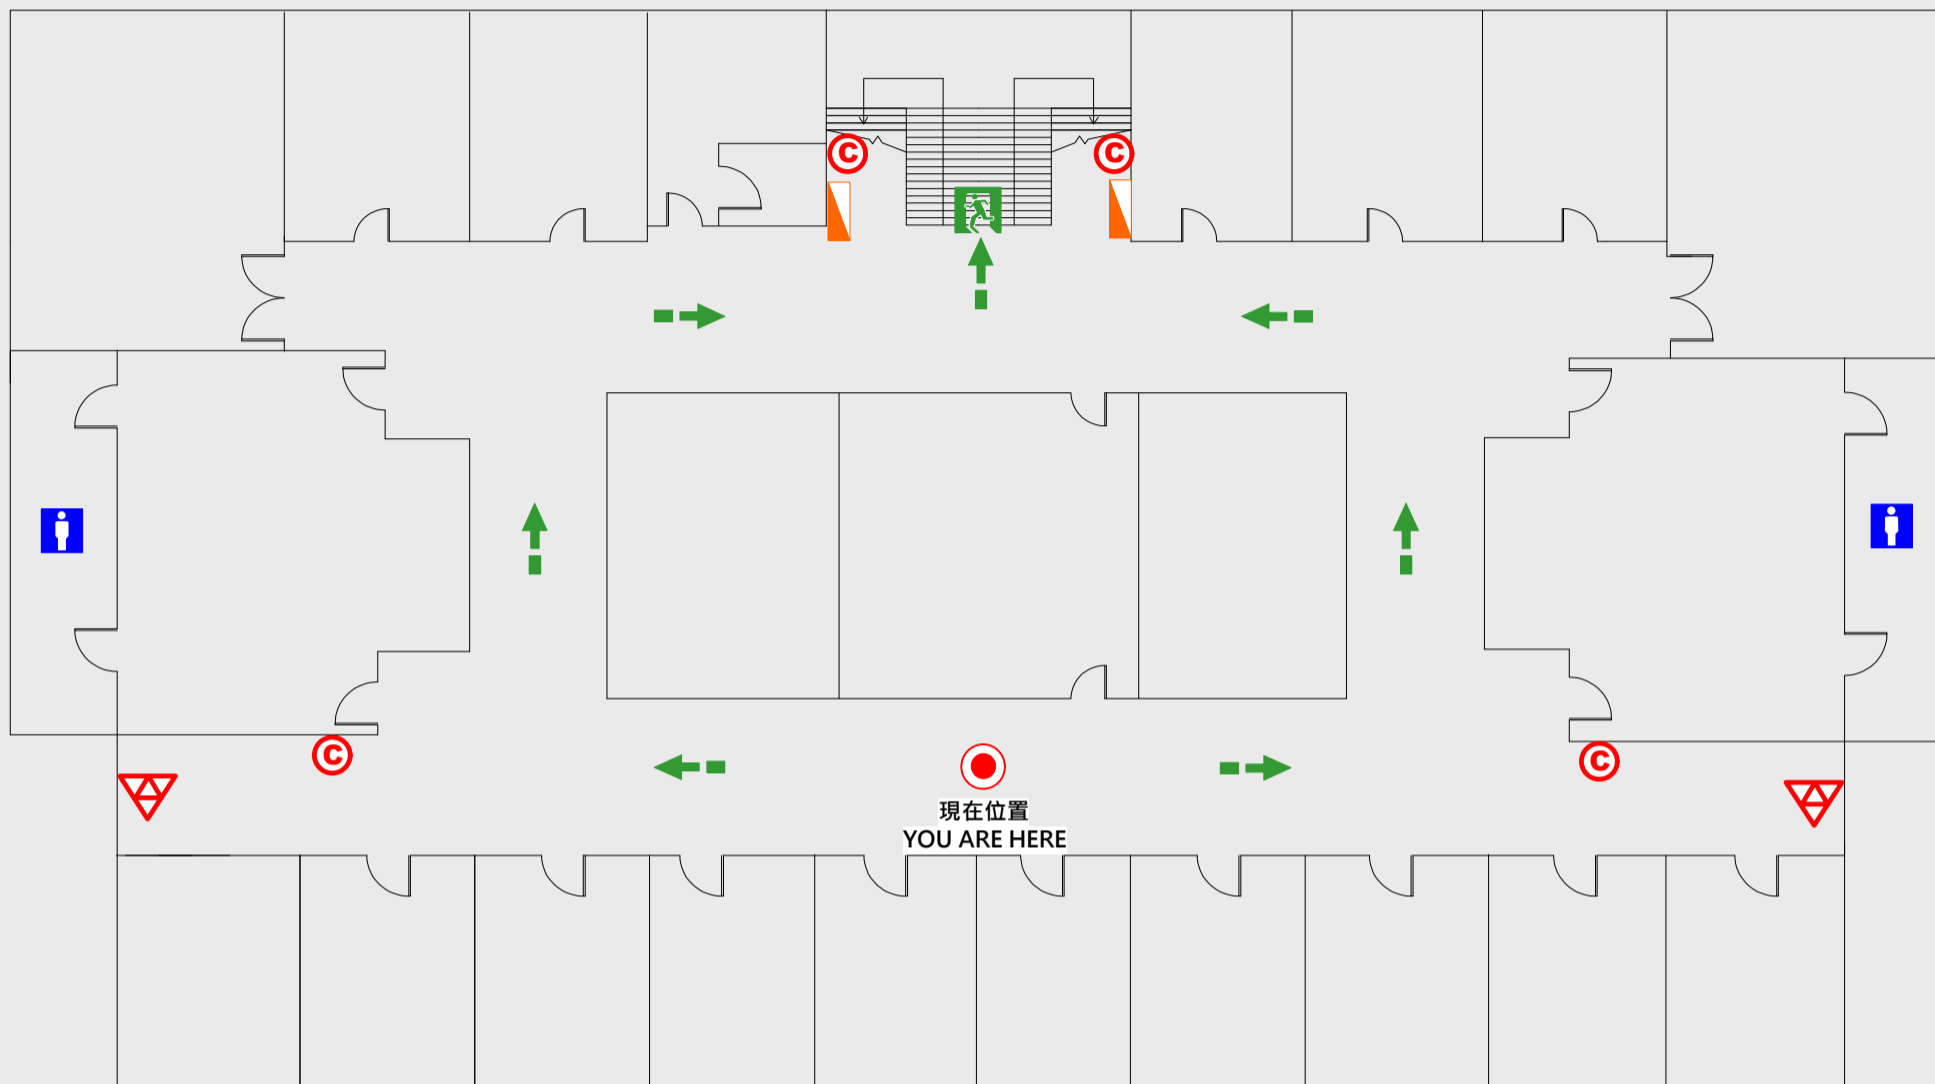

4 樓疏散圖

EVACUATION MAP

東海樓

● 現在位置 You Are Here

← 疏散路線 Evacuation Route

☒ 安全門 Stairs

☒ 電梯間 Elevator

▽ 緩降機 Escape Sling

▢ 消防栓 Hydrant

Ⓢ 滅火器 Fire Extinguisher