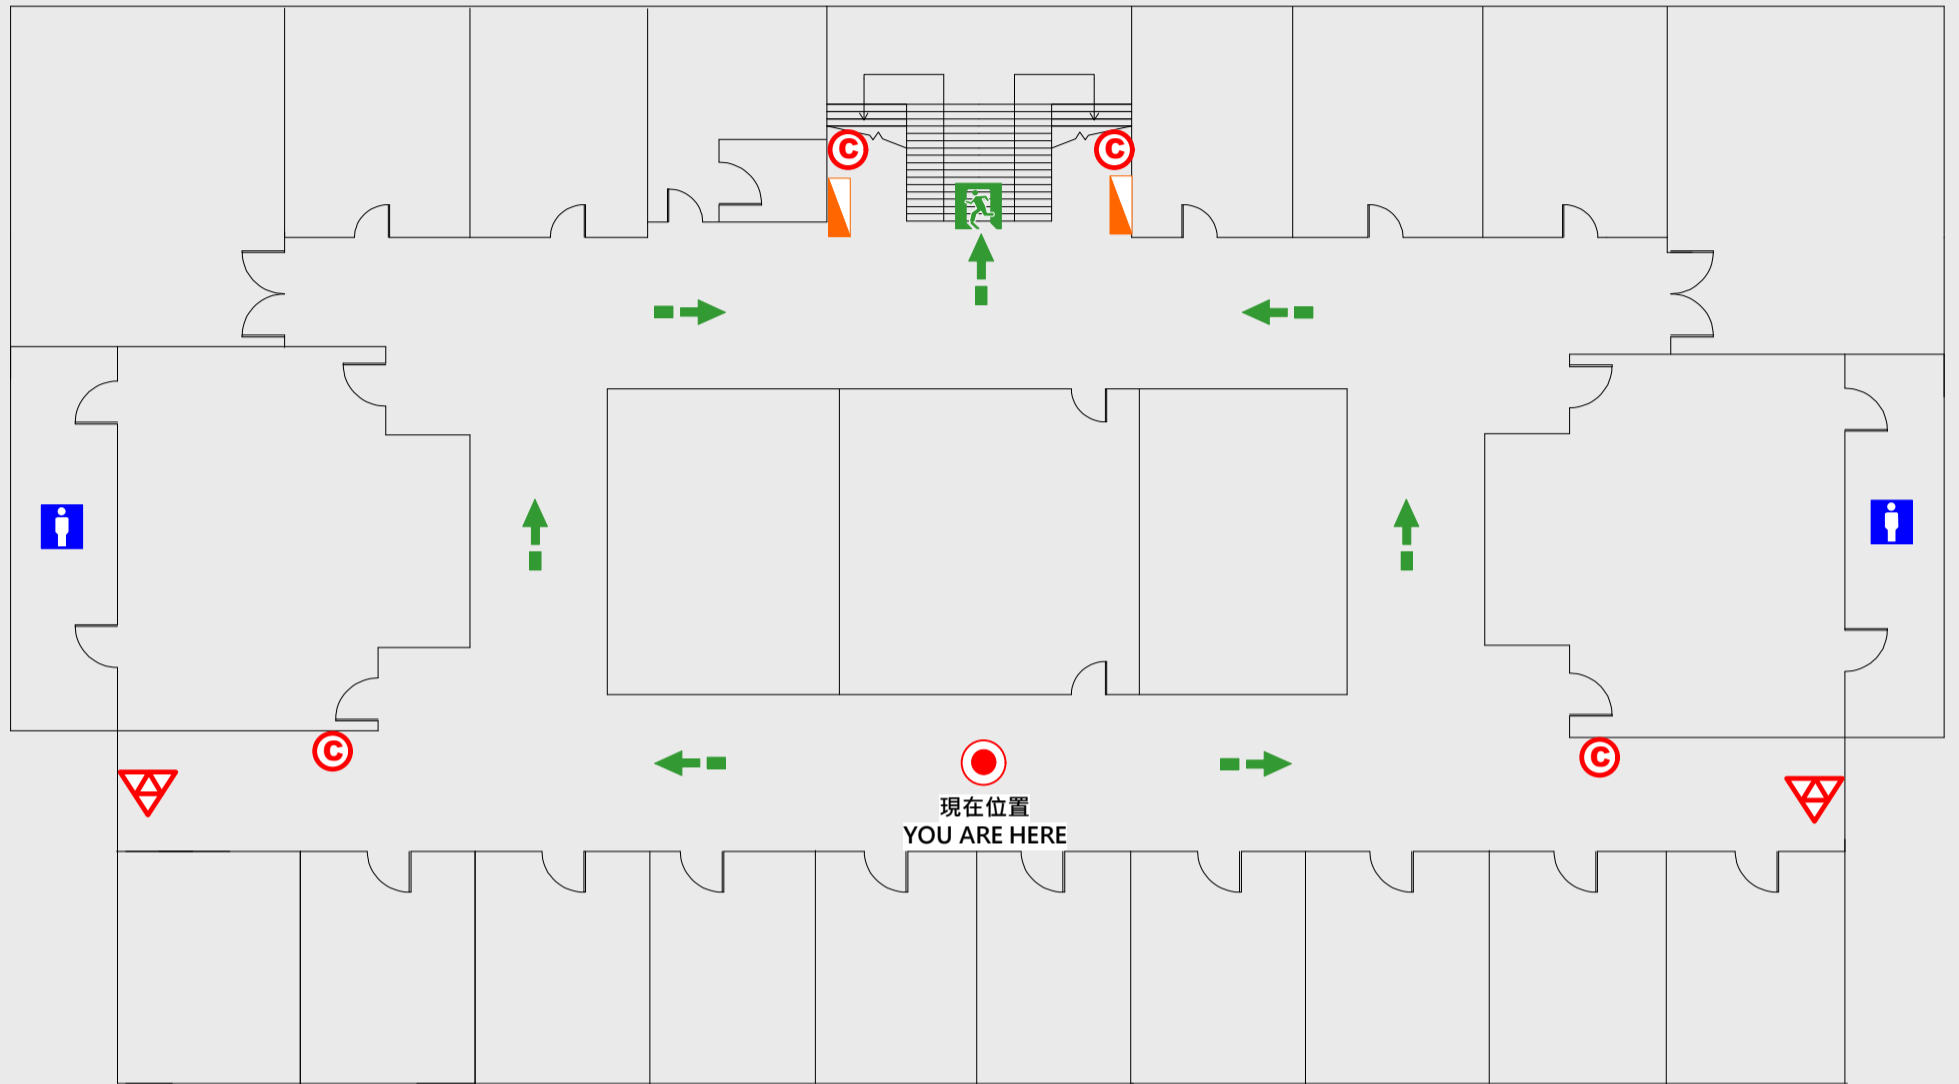

2

樓疏散圖

EVACUATION MAP

東海樓

● 現在位置 You Are Here

← 疏散路線 Evacuation Route

安全門 Stairs

☒ 電梯間 Elevator

▽ 緩降機 Escape Sling

消防栓 Hydrant

● 滅火器 Fire Extinguisher