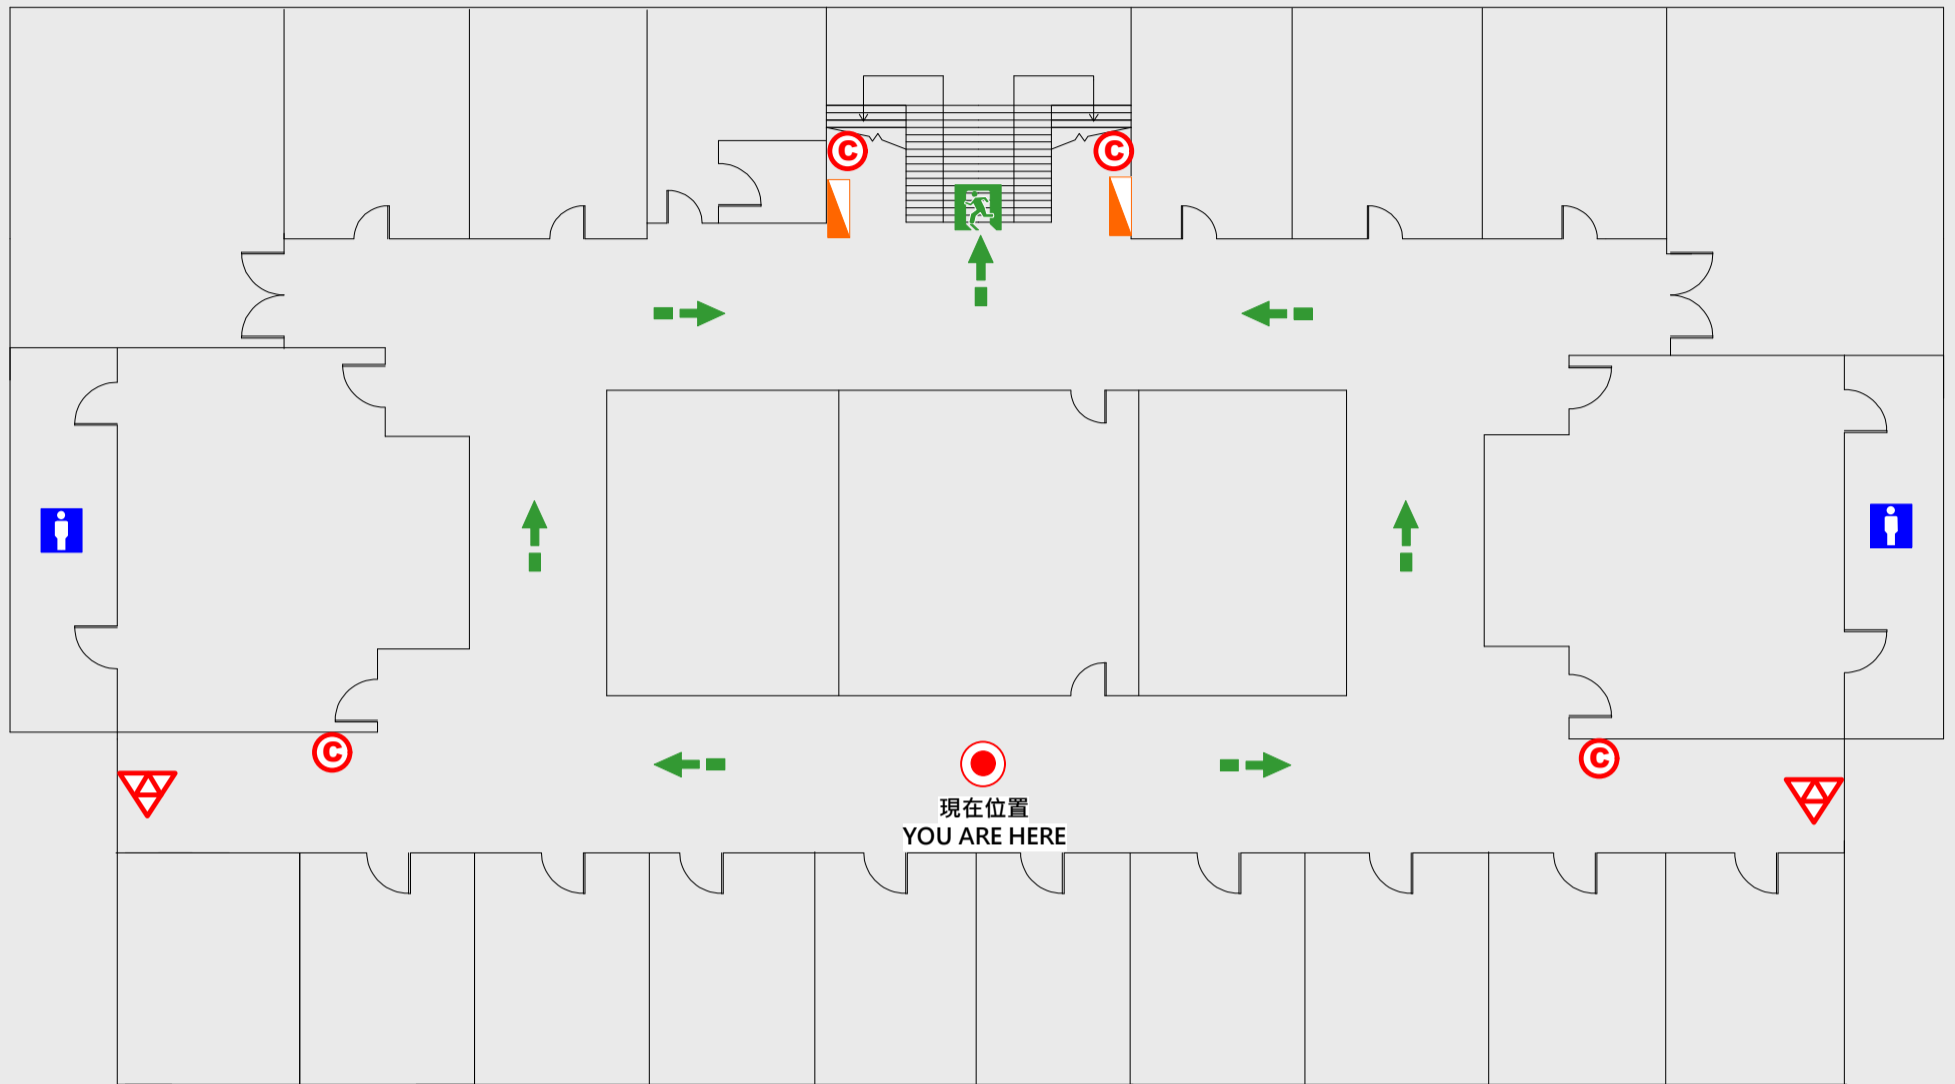

3 樓疏散圖

EVACUATION MAP

東海樓

● 現在位置 You Are Here

← 疏散路線 Evacuation Route

安全門 Stairs

☒ 電梯間 Elevator

▽ 緩降機 Escape Sling

消防栓 Hydrant

滅火器 Fire Extinguisher