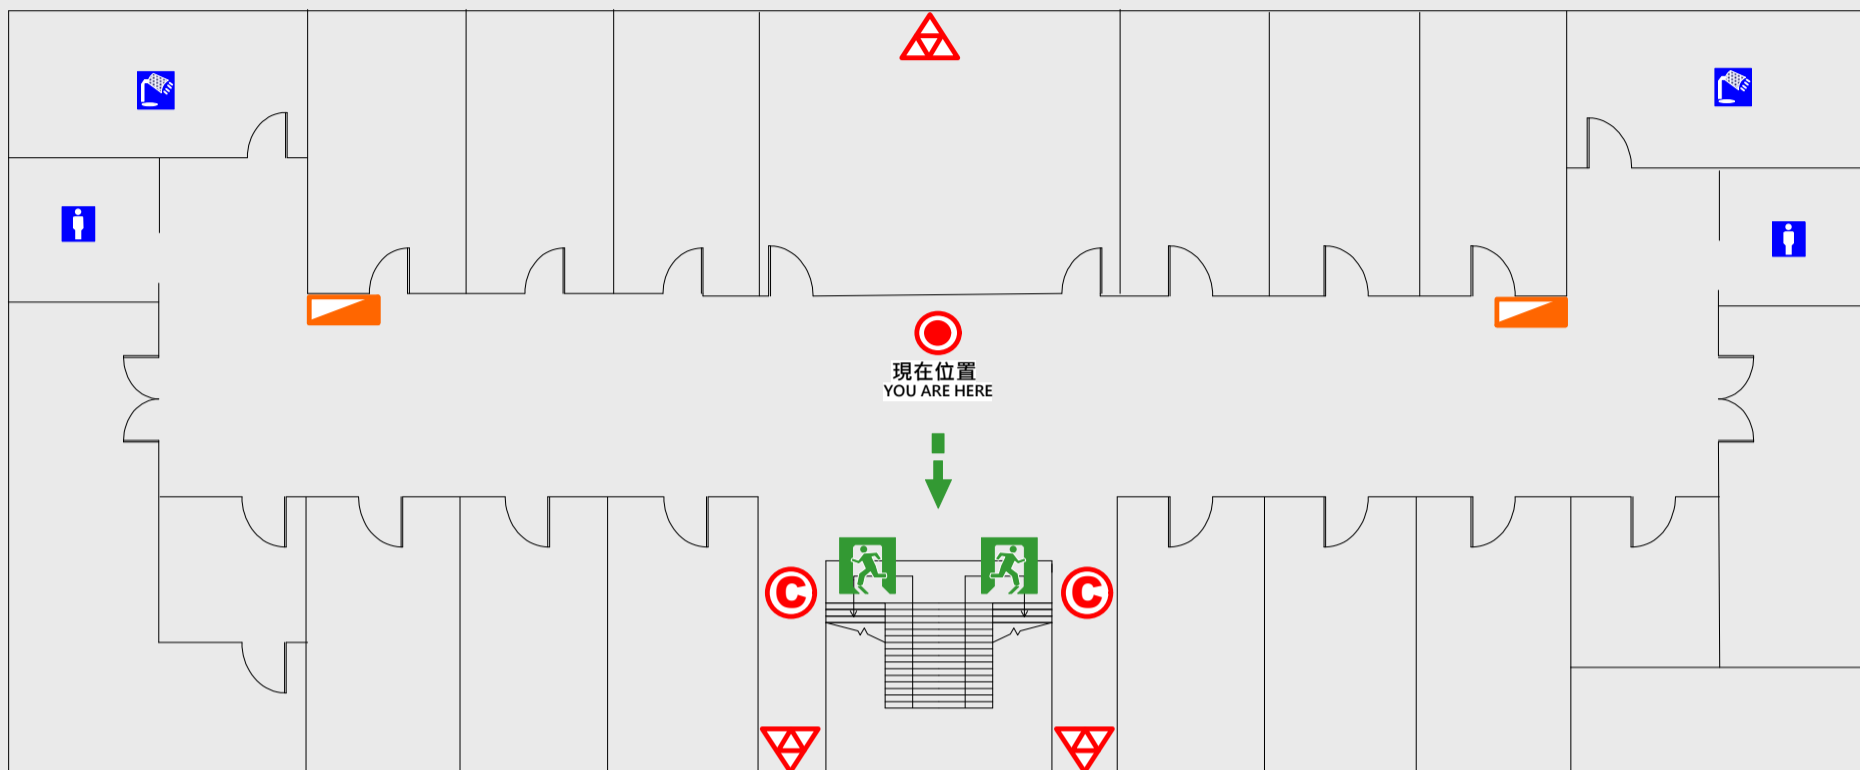

← 疏散路線 Evacuation Route

🚶 安全門 Stairs

⊠ 電梯間 Elevator

▽ 緩降機 Escape Sling

🚒 消防栓 Hydrant

Ⓢ 滅火器 Fire Extinguisher

4 樓疏散圖

EVACUATION MAP

慧海樓

● 現在位置 You Are Here

← 疏散路線 Evacuation Route

🚪 安全門 Stairs

⊠ 電梯間 Elevator

△ 緩降機 Escape Sling

🚒 消防栓 Hydrant

Ⓢ 滅火器 Fire Extinguisher