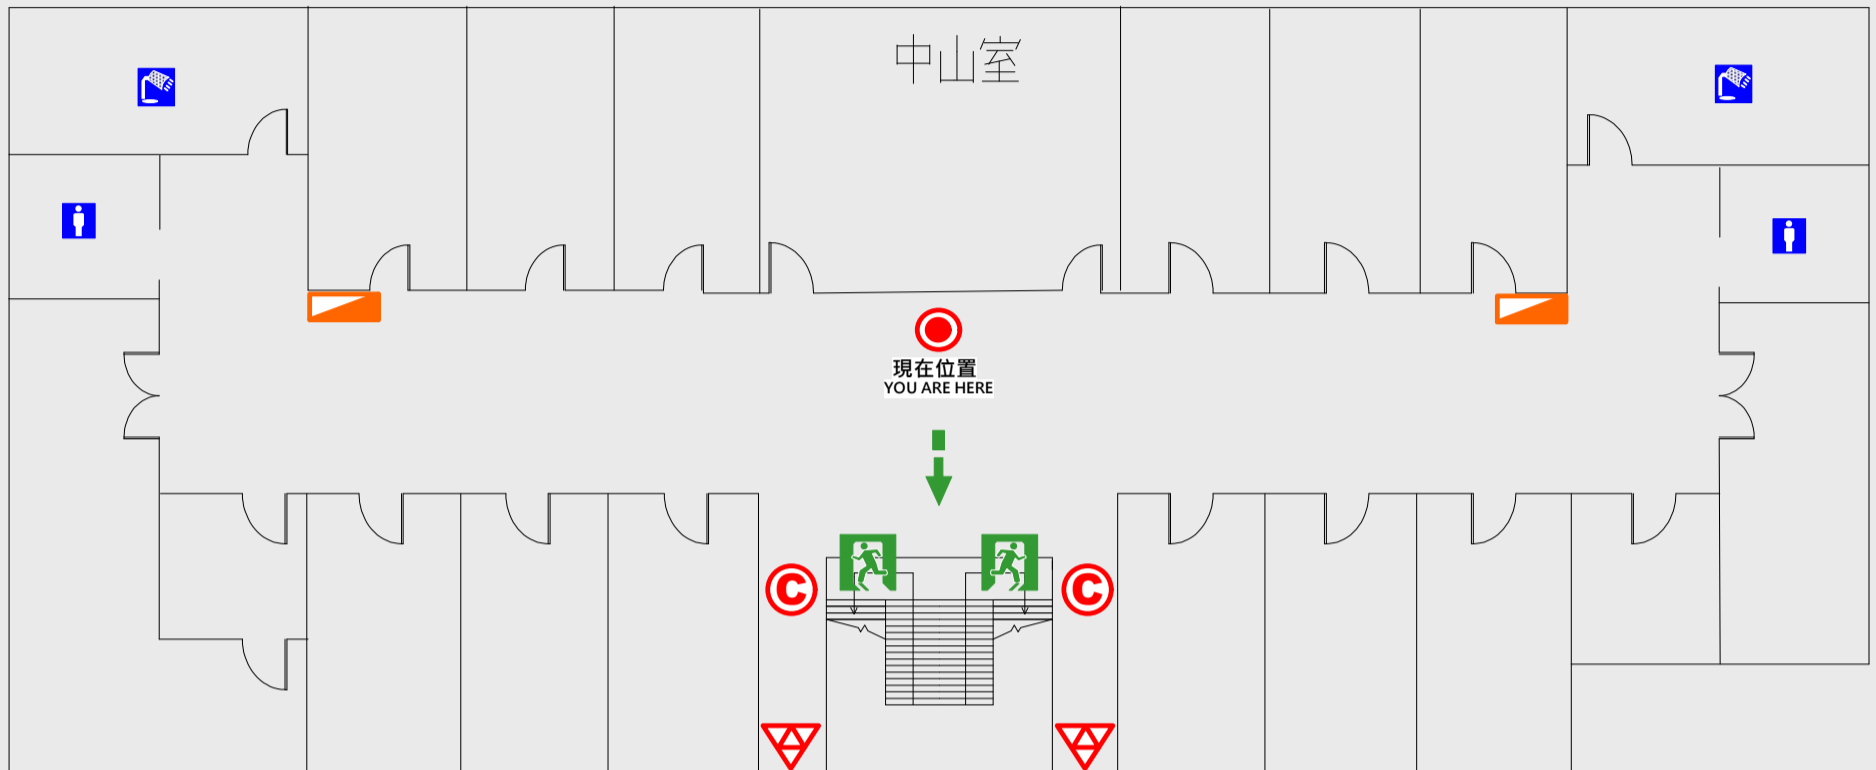

1 樓疏散圖

EVACUATION MAP

慧海樓

● 現在位置 You Are Here

← 疏散路線 Evacuation Route

🚪 安全門 Stairs

⊠ 電梯間 Elevator

▽ 緩降機 Escape Sling

🚒 消防栓 Hydrant

Ⓒ 滅火器 Fire Extinguisher

2 樓疏散圖

EVACUATION MAP

慧海樓

● 現在位置 You Are Here

← 疏散路線 Evacuation Route

🚶 安全門 Stairs