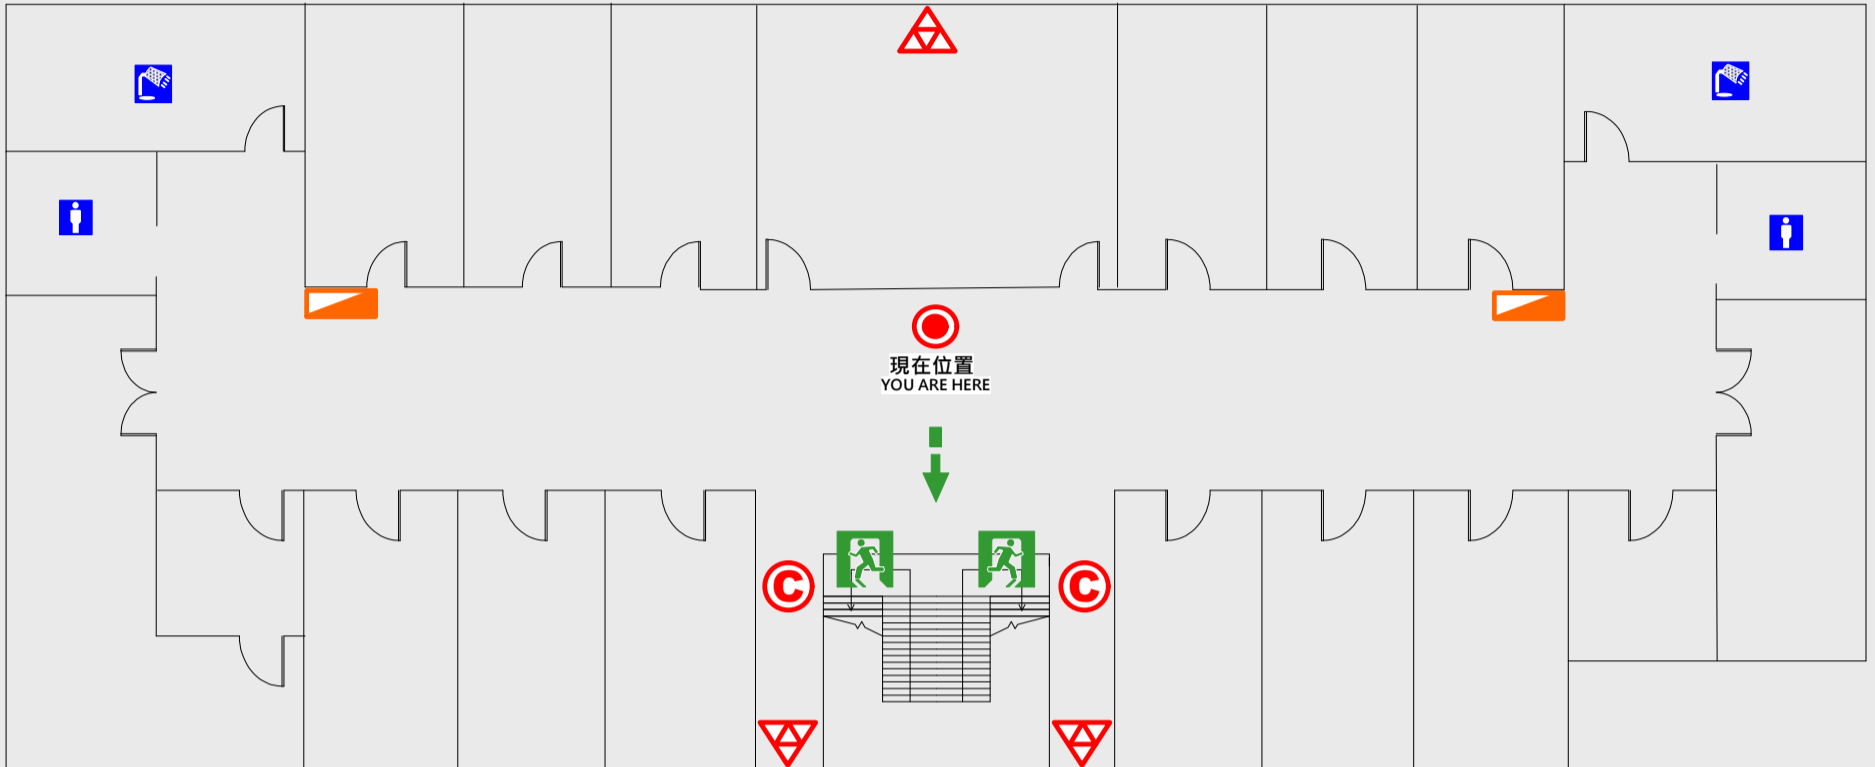

🚒 消防栓 Hydrant

Ⓒ 滅火器 Fire Extinguisher

2 樓疏散圖

EVACUATION MAP

慧海樓

● 現在位置 You Are Here

← 疏散路線 Evacuation Route

🚶 安全門 Stairs

☒ 電梯間 Elevator

▽ 緩降機 Escape Sling

🚒 消防栓 Hydrant

Ⓒ 滅火器 Fire Extinguisher

3 樓疏散圖

EVACUATION MAP

慧海樓

● 現在位置 You Are Here

← 疏散路線 Evacuation Route

🚶 安全門 Stairs

⊠ 電梯間 Elevator

▽ 緩降機 Escape Sling

🚒 消防栓 Hydrant

Ⓢ 滅火器 Fire Extinguisher

4 樓疏散圖

EVACUATION MAP