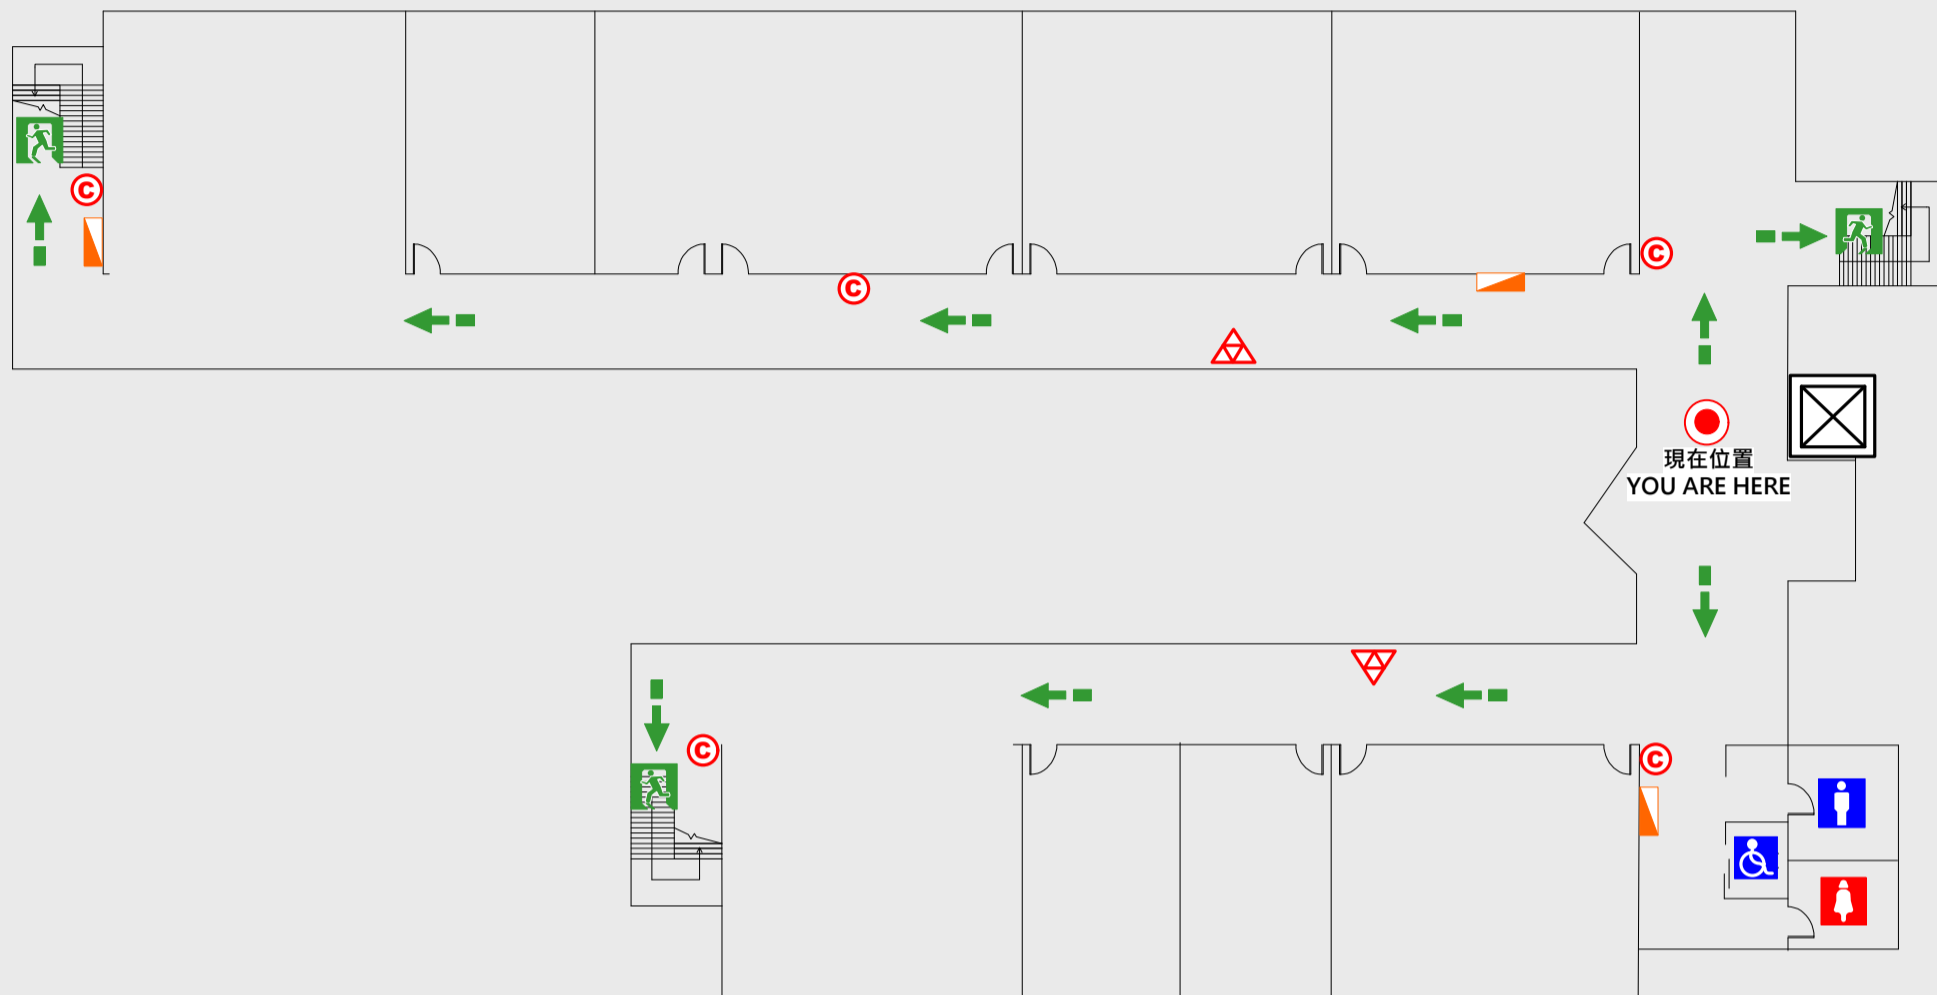

▽ 緩降機 Escape Sling

消防栓 Hydrant

滅火器 Fire Extinguisher

2樓疏散圖

EVACUATION MAP

海天樓

- 現在位置 You Are Here
- ← 疏散路線 Evacuation Route
- 安全門 Stairs
- 電梯間 Elevator

- ▽ 緩降機 Escape Sling
- 消防栓 Hydrant
- 滅火器 Fire Extinguisher

3 樓疏散圖

EVACUATION MAP

海天樓

- 現在位置 You Are Here
- ← 疏散路線 Evacuation Route
- 安全門 Stairs
- 電梯間 Elevator

- ▽ 緩降機 Escape Sling
- 消防栓 Hydrant
- 滅火器 Fire Extinguisher

4 樓疏散圖

EVACUATION MAP

海天樓

- 現在位置 You Are Here
- ← 疏散路線 Evacuation Route
- 安全門 Stairs
- 電梯間 Elevator

- ▽ 緩降機 Escape Sling
- 消防栓 Hydrant
- 滅火器 Fire Extinguisher