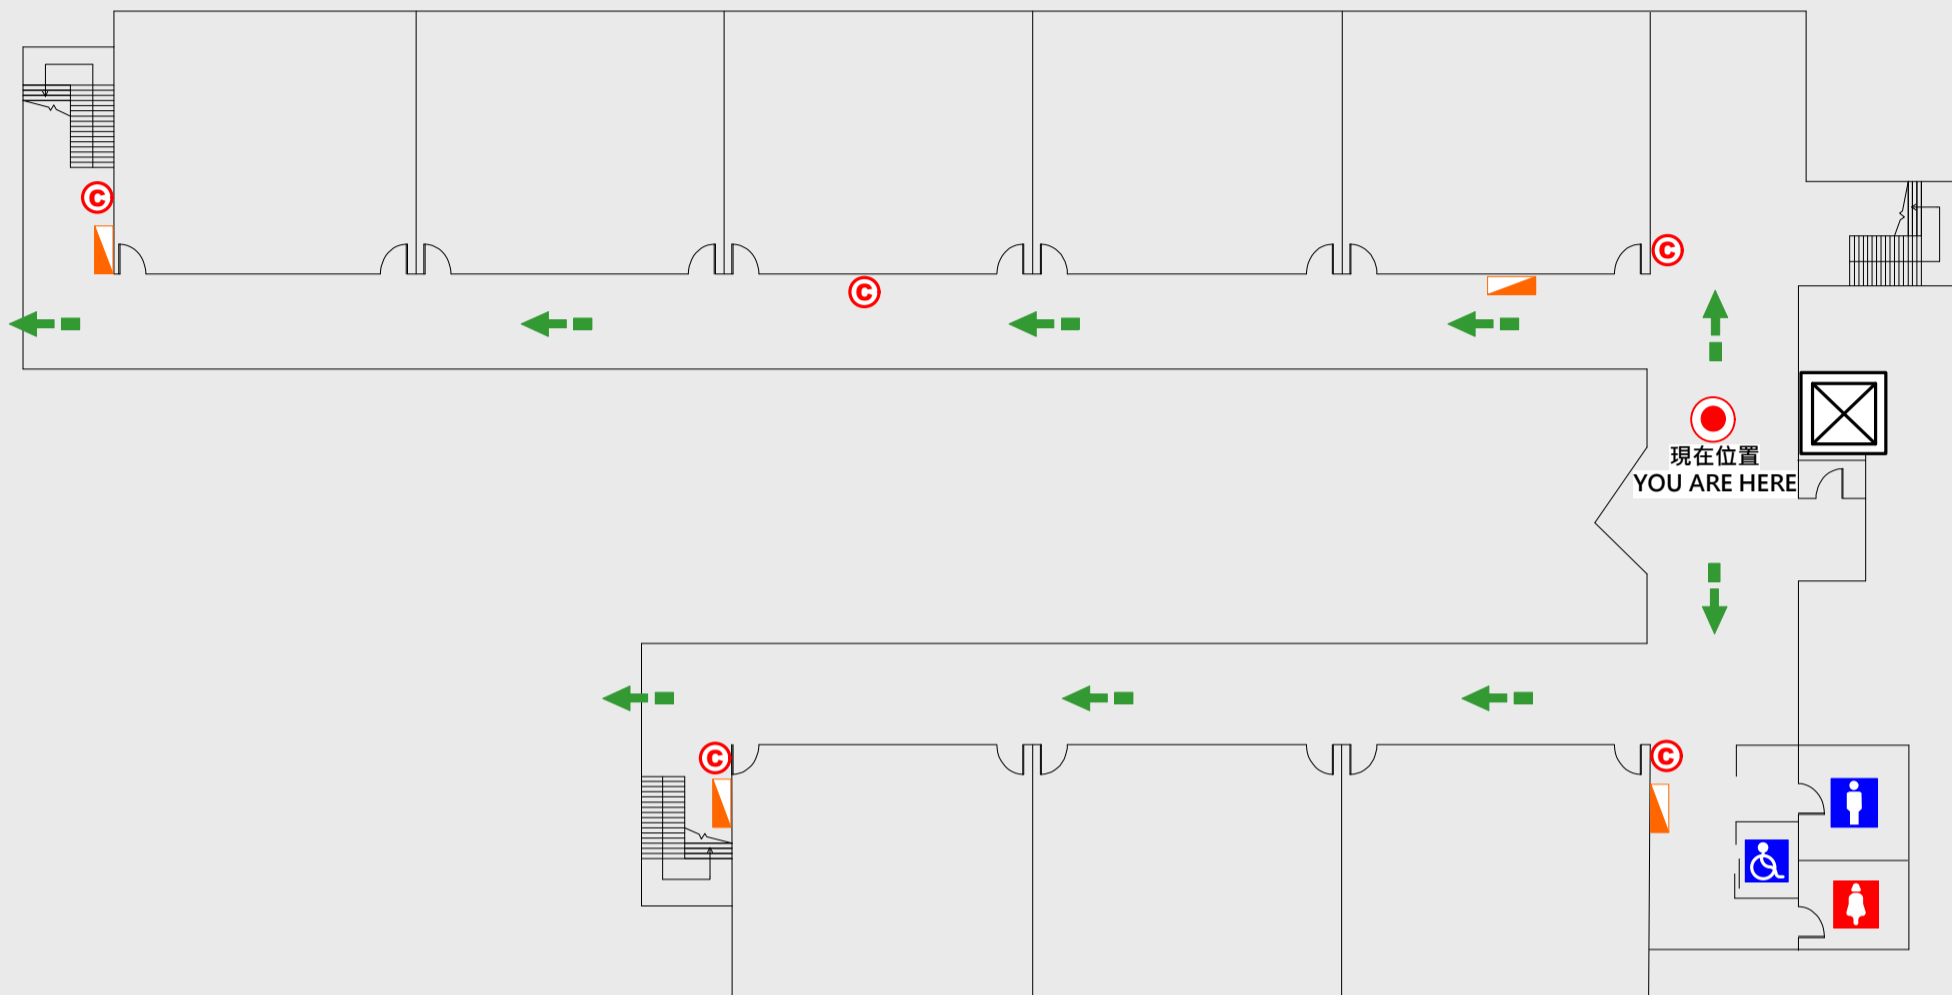

1

樓疏散圖

EVACUATION MAP

海天樓

● 現在位置 You Are Here

← 疏散路線 Evacuation Route

安全門 Stairs

電梯間 Elevator

▽ 緩降機 Escape Sling

消防栓 Hydrant

滅火器 Fire Extinguisher

2樓疏散圖

EVACUATION MAP

海天樓

- 現在位置 You Are Here
- ← 疏散路線 Evacuation Route
- 安全門 Stairs
- 電梯間 Elevator

- ▽ 緩降機 Escape Sling
- 消防栓 Hydrant
- 滅火器 Fire Extinguisher

3 樓疏散圖

EVACUATION MAP

海天樓

- 現在位置 You Are Here
- ← 疏散路線 Evacuation Route
- 安全門 Stairs
- 電梯間 Elevator

- ▽ 緩降機 Escape Sling
- 消防栓 Hydrant
- 滅火器 Fire Extinguisher

4 樓疏散圖

EVACUATION MAP

海天樓