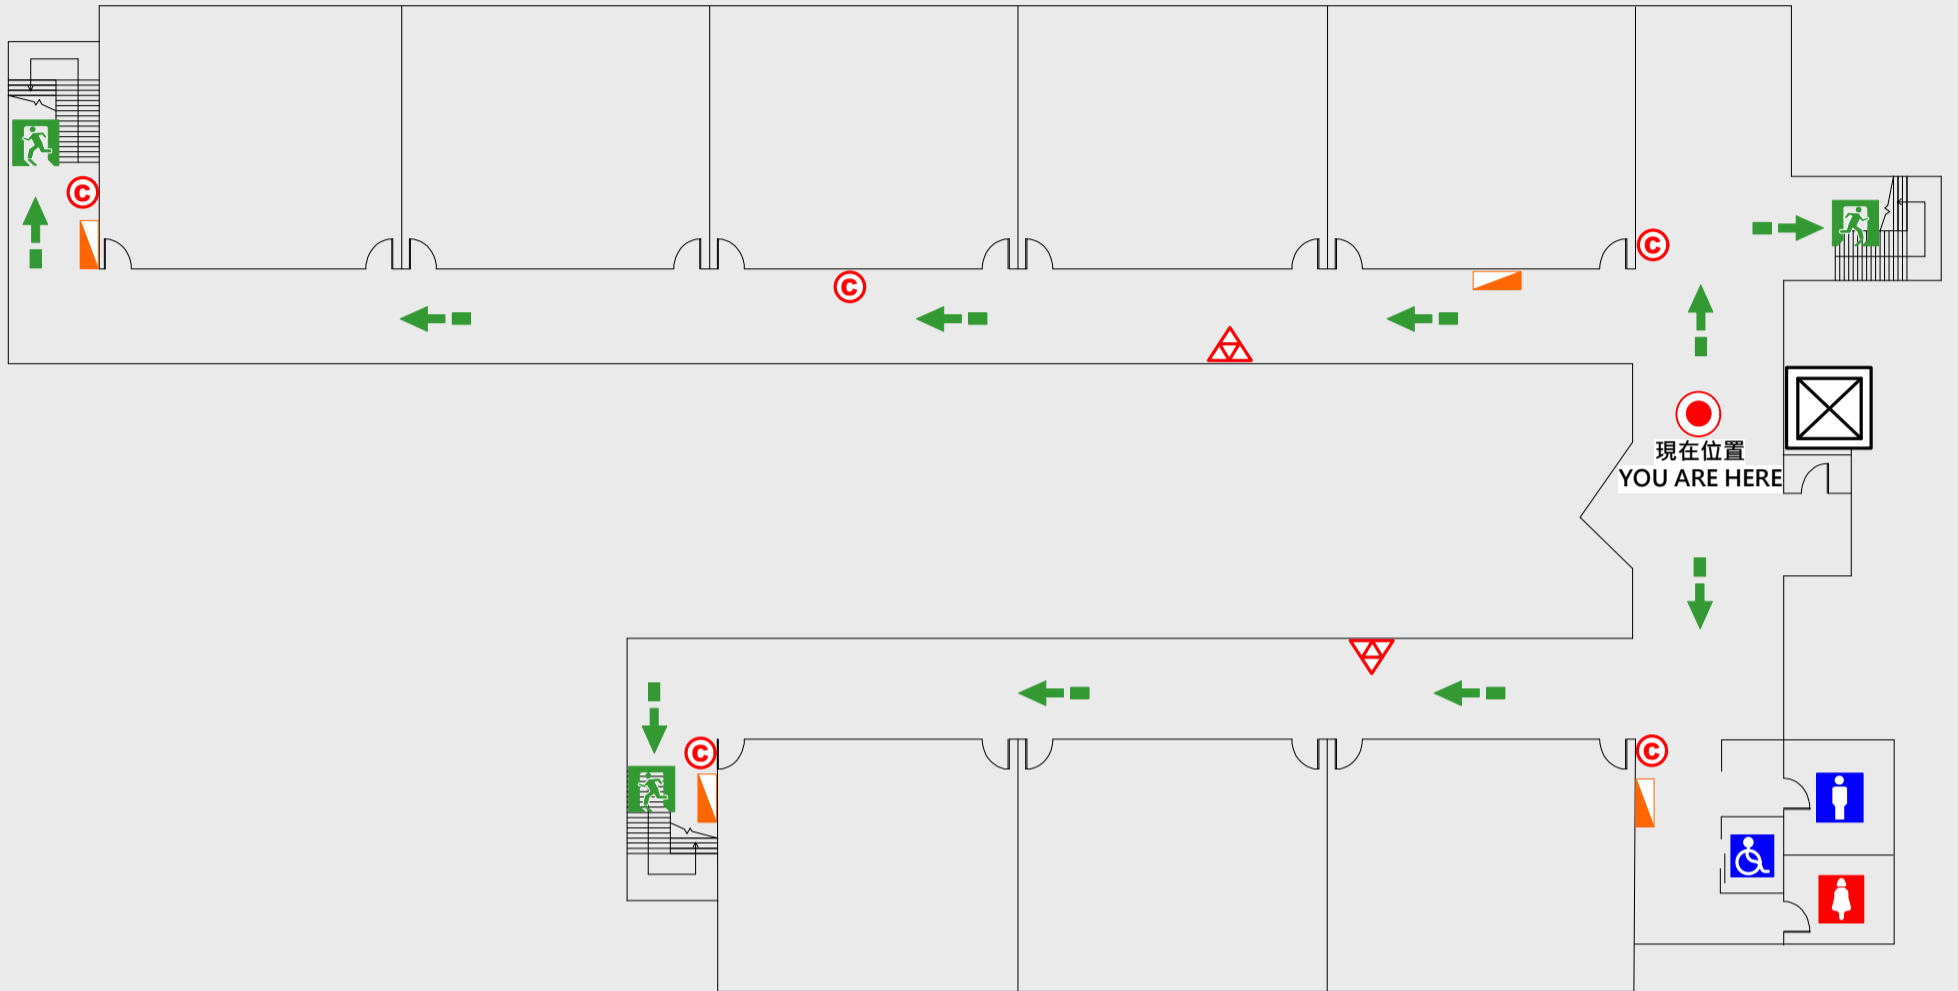

1

樓疏散圖

EVACUATION MAP

海天樓

● 現在位置 You Are Here

← 疏散路線 Evacuation Route

安全門 Stairs

電梯間 Elevator

▽ 緩降機 Escape Sling

消防栓 Hydrant

滅火器 Fire Extinguisher

2樓疏散圖

EVACUATION MAP

海天樓

- 現在位置 You Are Here
- ← 疏散路線 Evacuation Route
- 安全門 Stairs
- 電梯間 Elevator

- ▽ 緩降機 Escape Sling
- 消防栓 Hydrant
- 滅火器 Fire Extinguisher

3 樓疏散圖

EVACUATION MAP

海天樓

- 現在位置 You Are Here
- ← 疏散路線 Evacuation Route
- 安全門 Stairs
- 電梯間 Elevator

- ▽ 緩降機 Escape Sling
- 消防栓 Hydrant
- 滅火器 Fire Extinguisher

4 樓疏散圖

EVACUATION MAP

海天樓