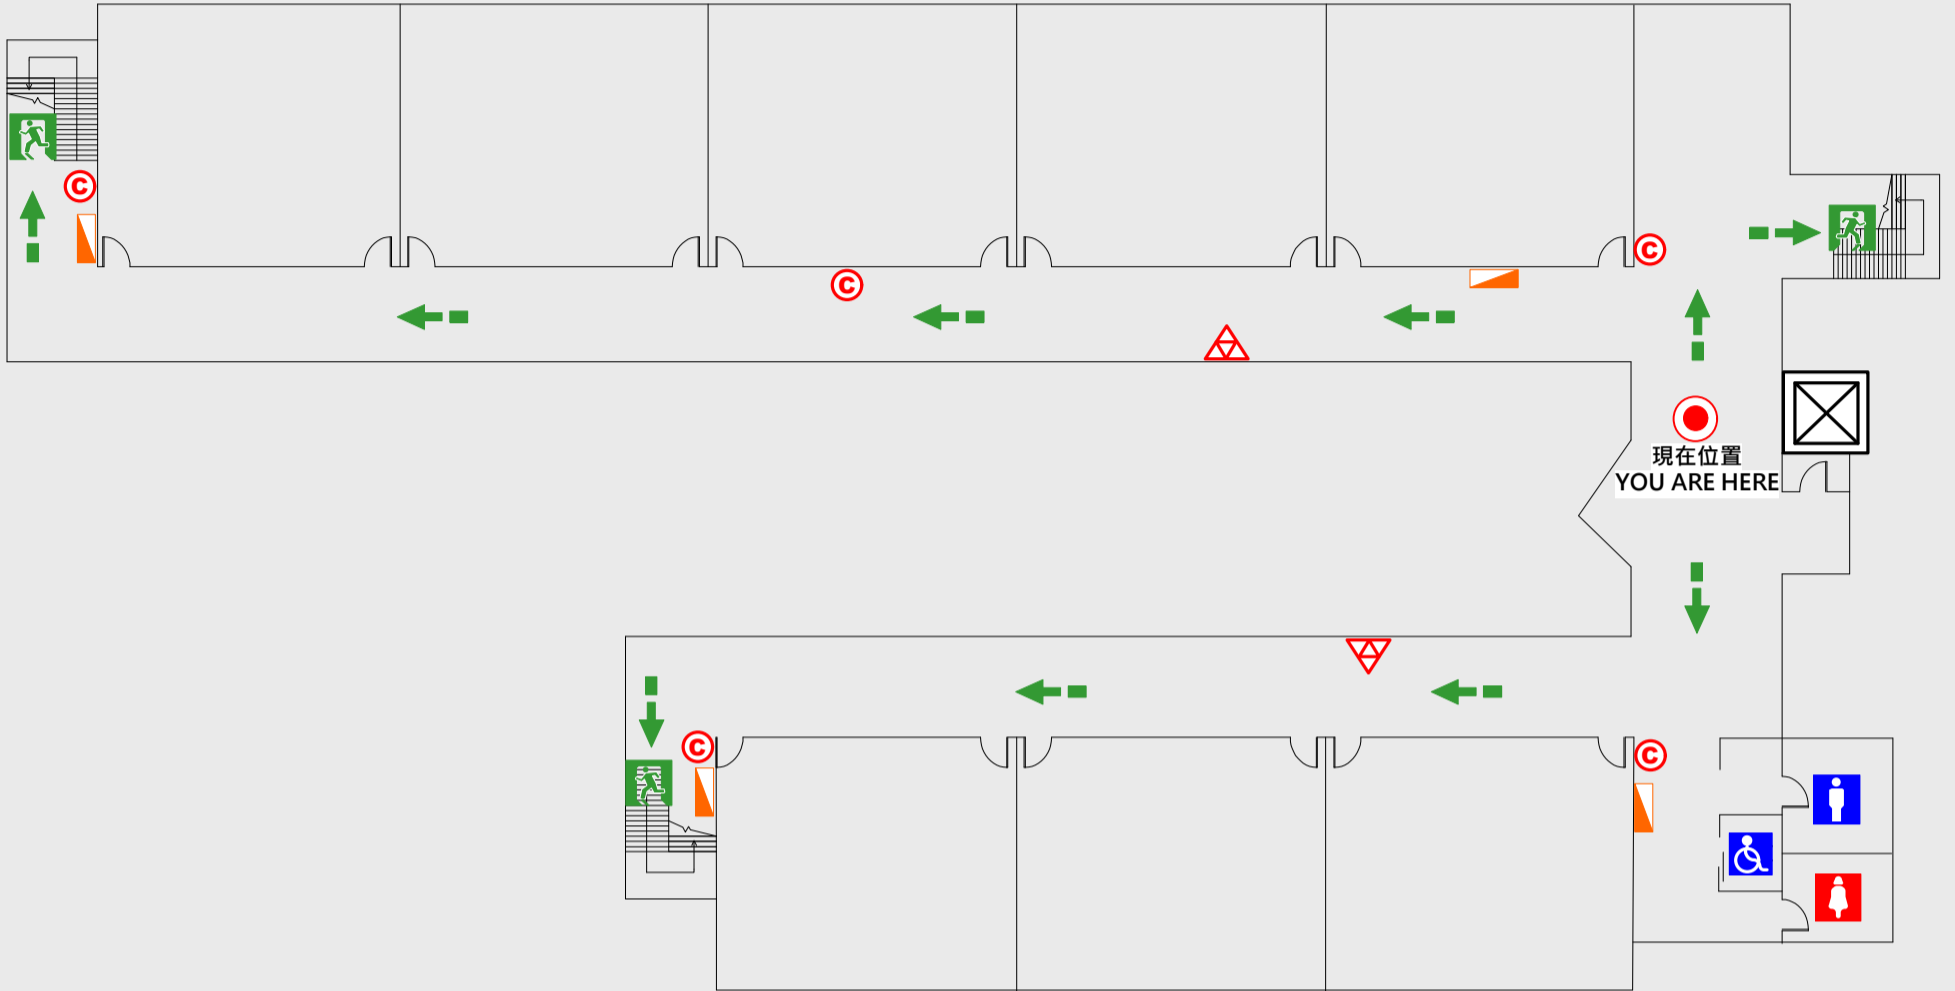

1

樓疏散圖

EVACUATION MAP

海天樓

● 現在位置 You Are Here

← 疏散路線 Evacuation Route

安全門 Stairs

電梯間 Elevator

▽ 緩降機 Escape Sling

消防栓 Hydrant

滅火器 Fire Extinguisher

2樓疏散圖

EVACUATION MAP

海天樓

- 現在位置 You Are Here
- ← 疏散路線 Evacuation Route
- 安全門 Stairs
- 電梯間 Elevator

- ▽ 緩降機 Escape Sling
- 消防栓 Hydrant
- 滅火器 Fire Extinguisher

3 樓疏散圖

EVACUATION MAP

海天樓

- 現在位置 You Are Here
- ← 疏散路線 Evacuation Route
- 安全門 Stairs
- 電梯間 Elevator

- ▽ 緩降機 Escape Sling
- 消防栓 Hydrant
- 滅火器 Fire Extinguisher

4 樓疏散圖

EVACUATION MAP

海天樓