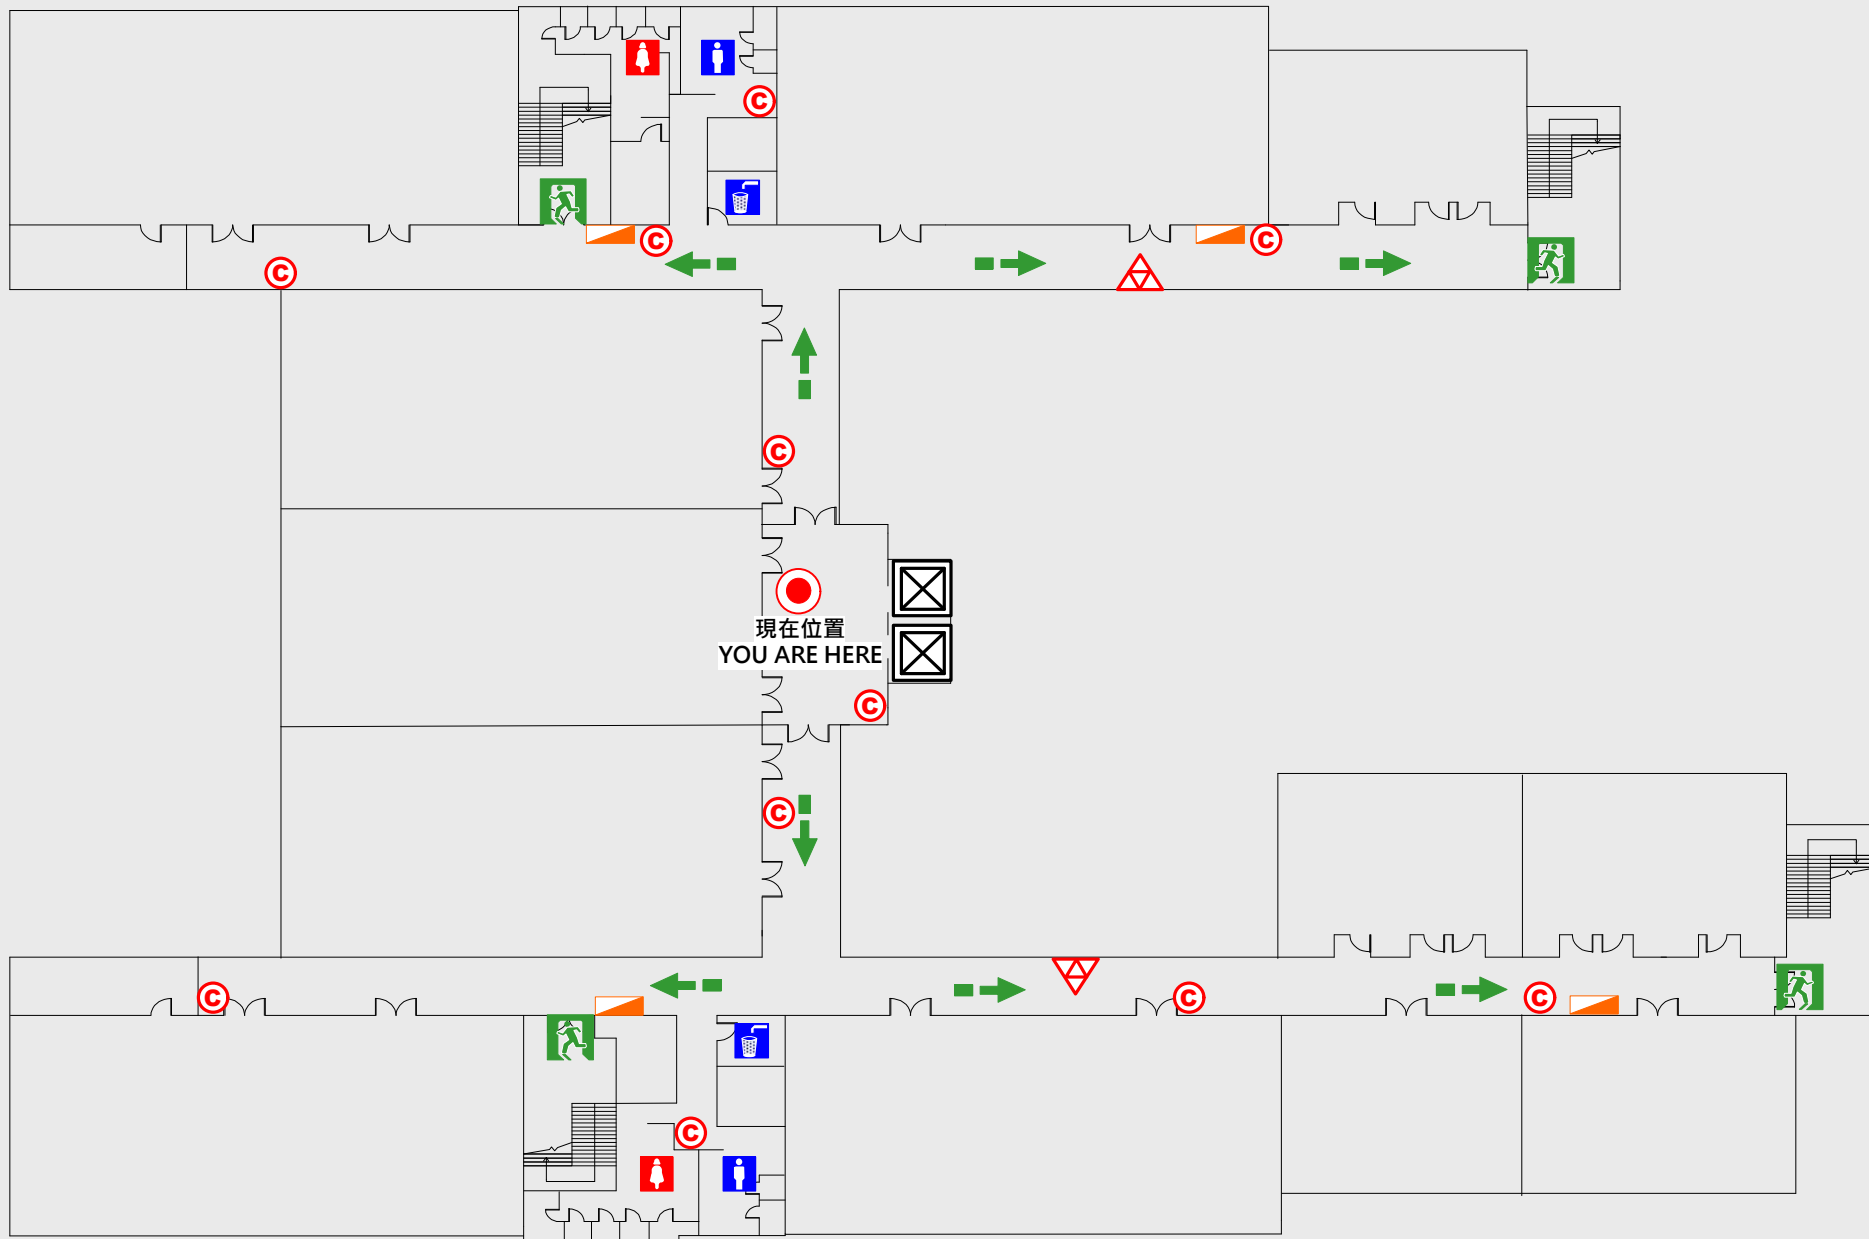

5 樓疏散圖

EVACUATION MAP

厚生樓

● 現在位置 You Are Here

← 疏散路線 Evacuation Route

安全門 Stairs

電梯間 Elevator

▽ 緩降機 Escape Sling

消防栓 Hydrant

● 滅火器 Fire Extinguisher