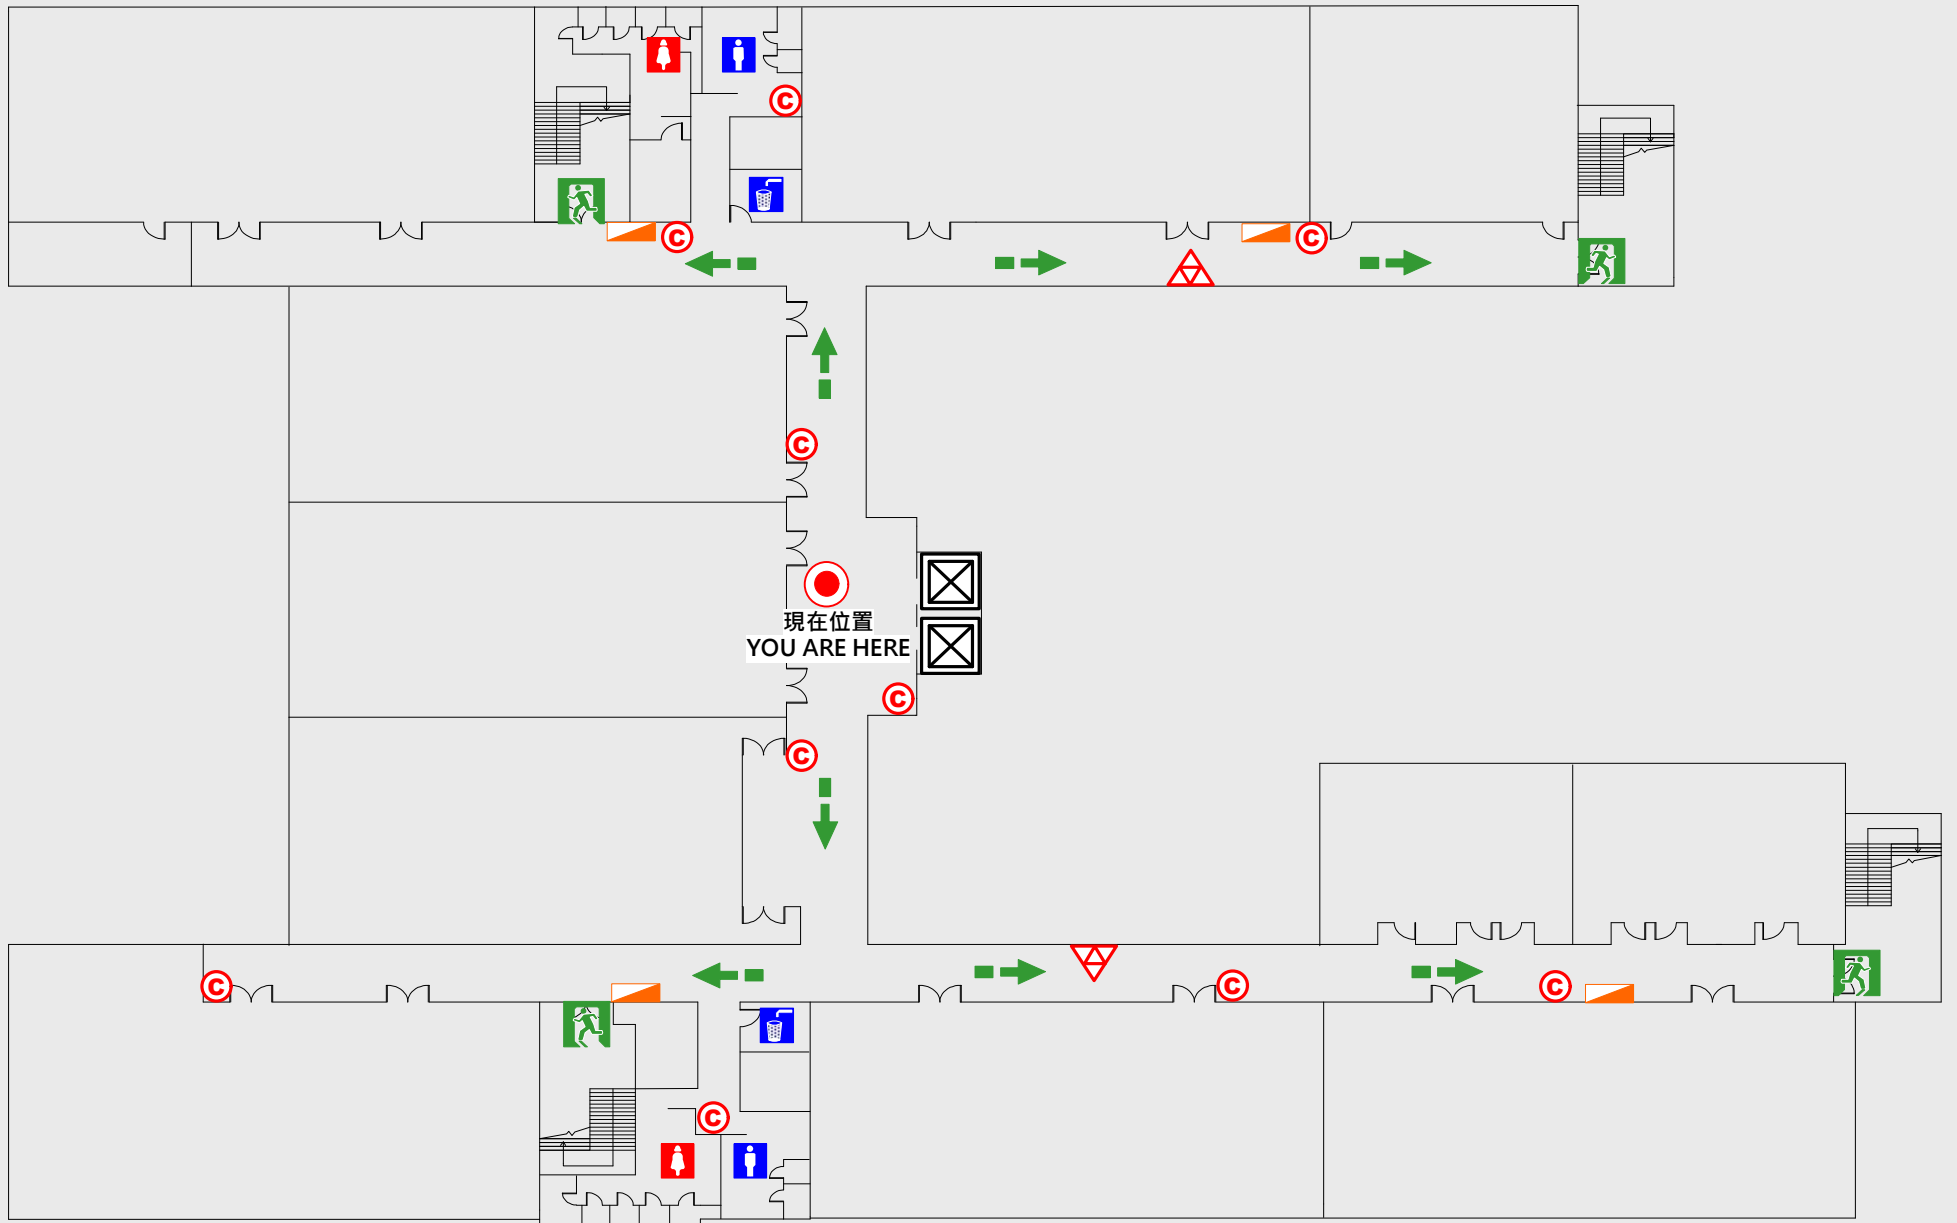

3 樓疏散圖

EVACUATION MAP

厚生樓

● 現在位置 You Are Here

← 疏散路線 Evacuation Route

安全門 Stairs

電梯間 Elevator

▽ 緩降機 Escape Sling

消防栓 Hydrant

滅火器 Fire Extinguisher