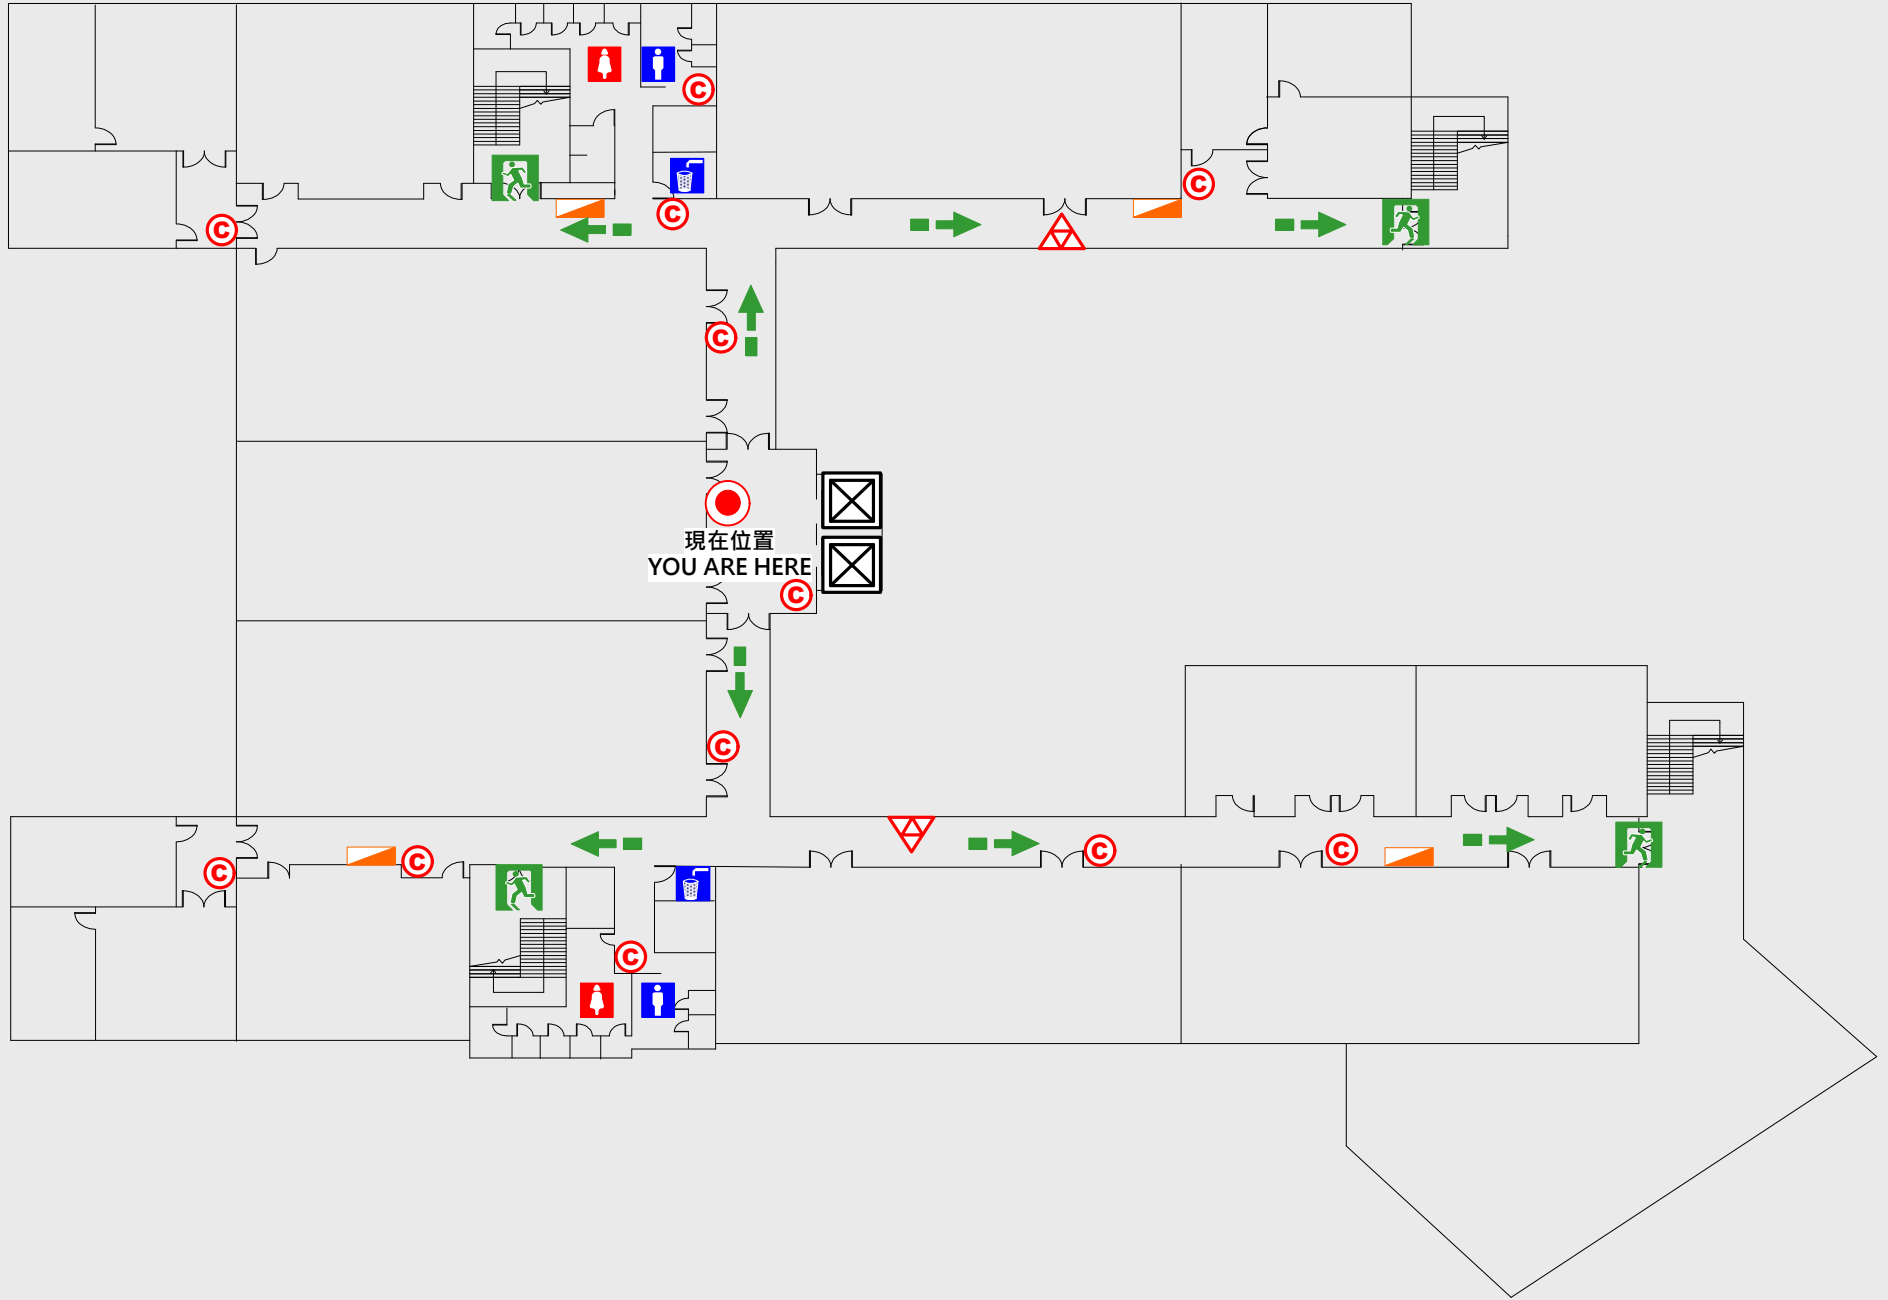

2 樓疏散圖

EVACUATION MAP

厚生樓

● 現在位置 You Are Here

← 疏散路線 Evacuation Route

安全門 Stairs

電梯間 Elevator

▽ 緩降機 Escape Sling

消防栓 Hydrant

滅火器 Fire Extinguisher