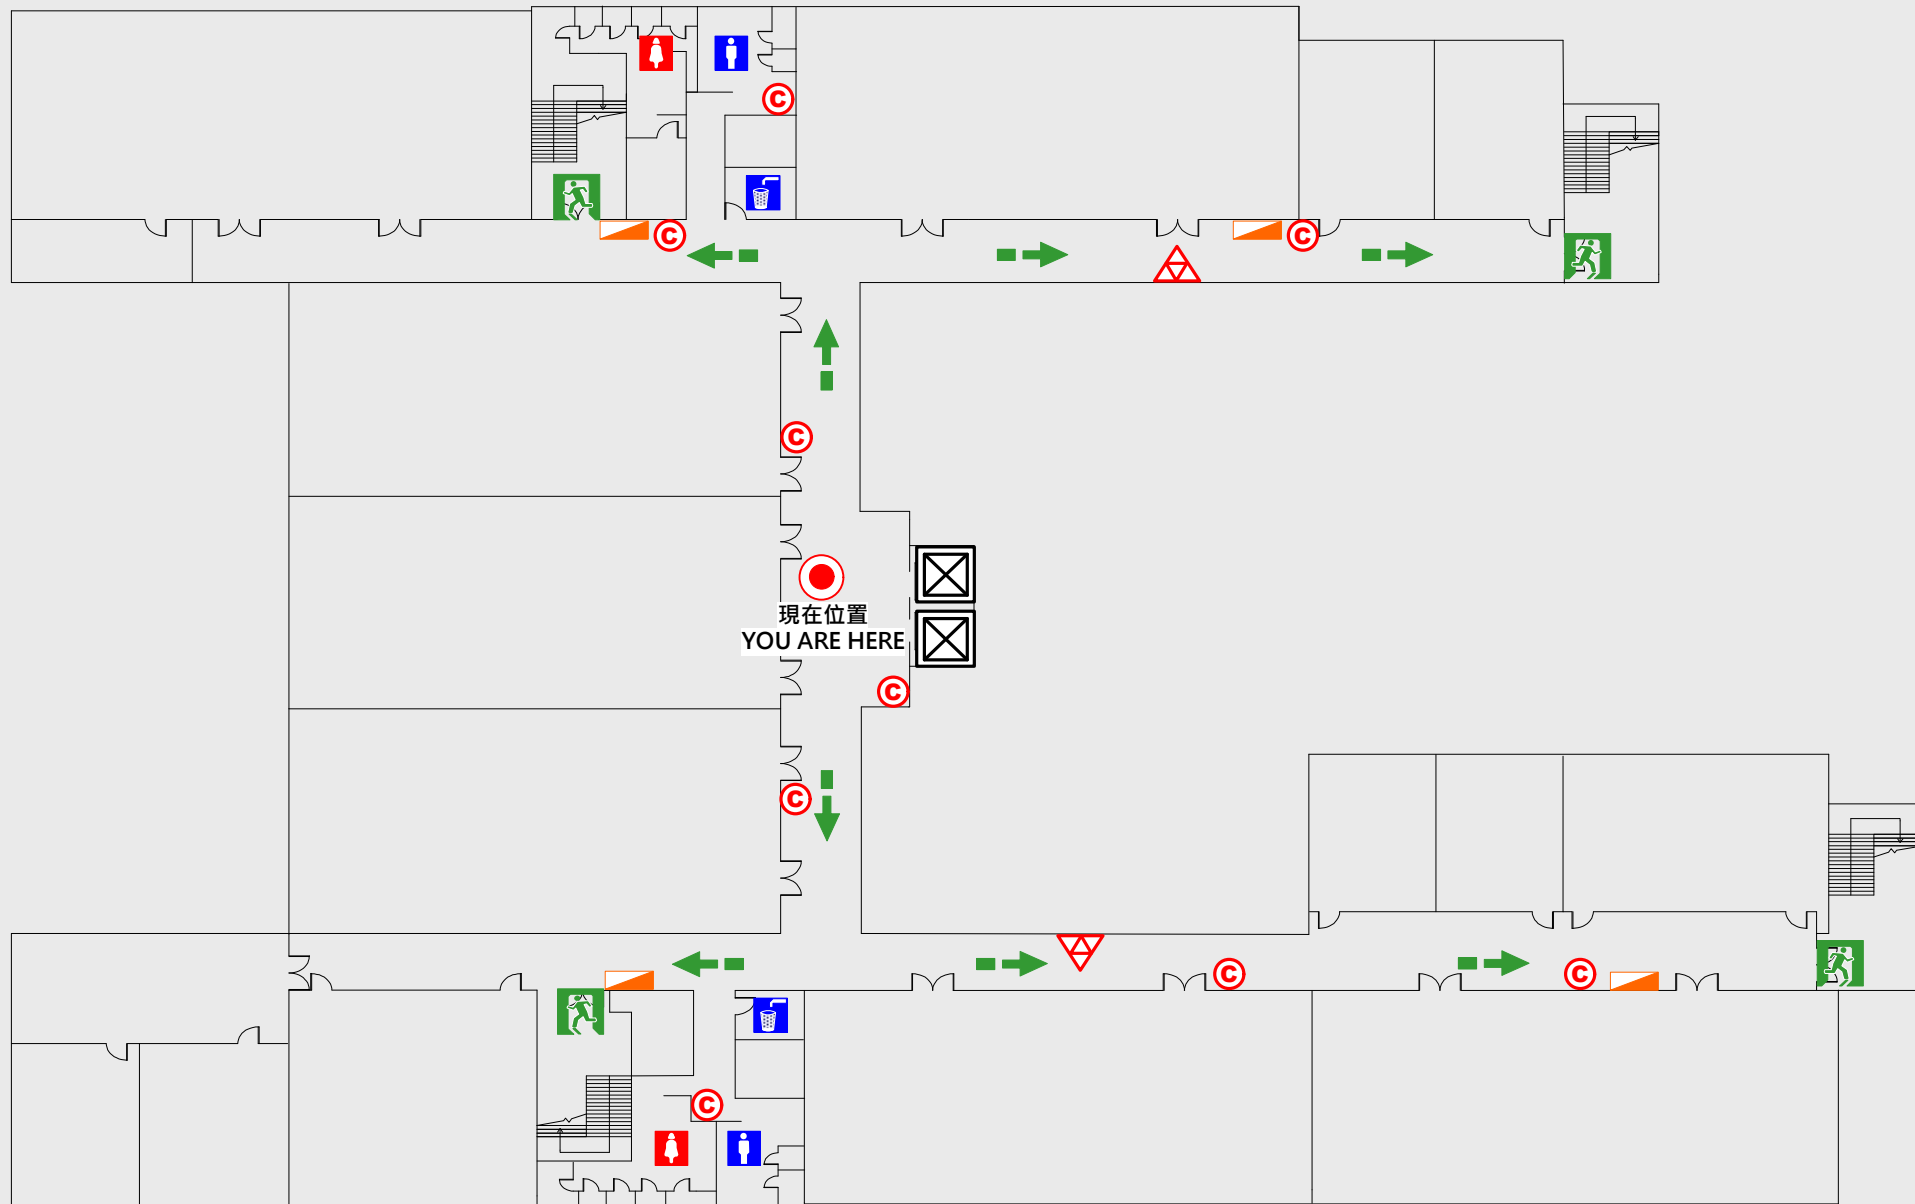

4 樓疏散圖

EVACUATION MAP

厚生樓

● 現在位置 You Are Here

← 疏散路線 Evacuation Route

🚪 安全門 Stairs

⊠ 電梯間 Elevator

▽ 緩降機 Escape Sling

🚒 消防栓 Hydrant

Ⓒ 滅火器 Fire Extinguisher