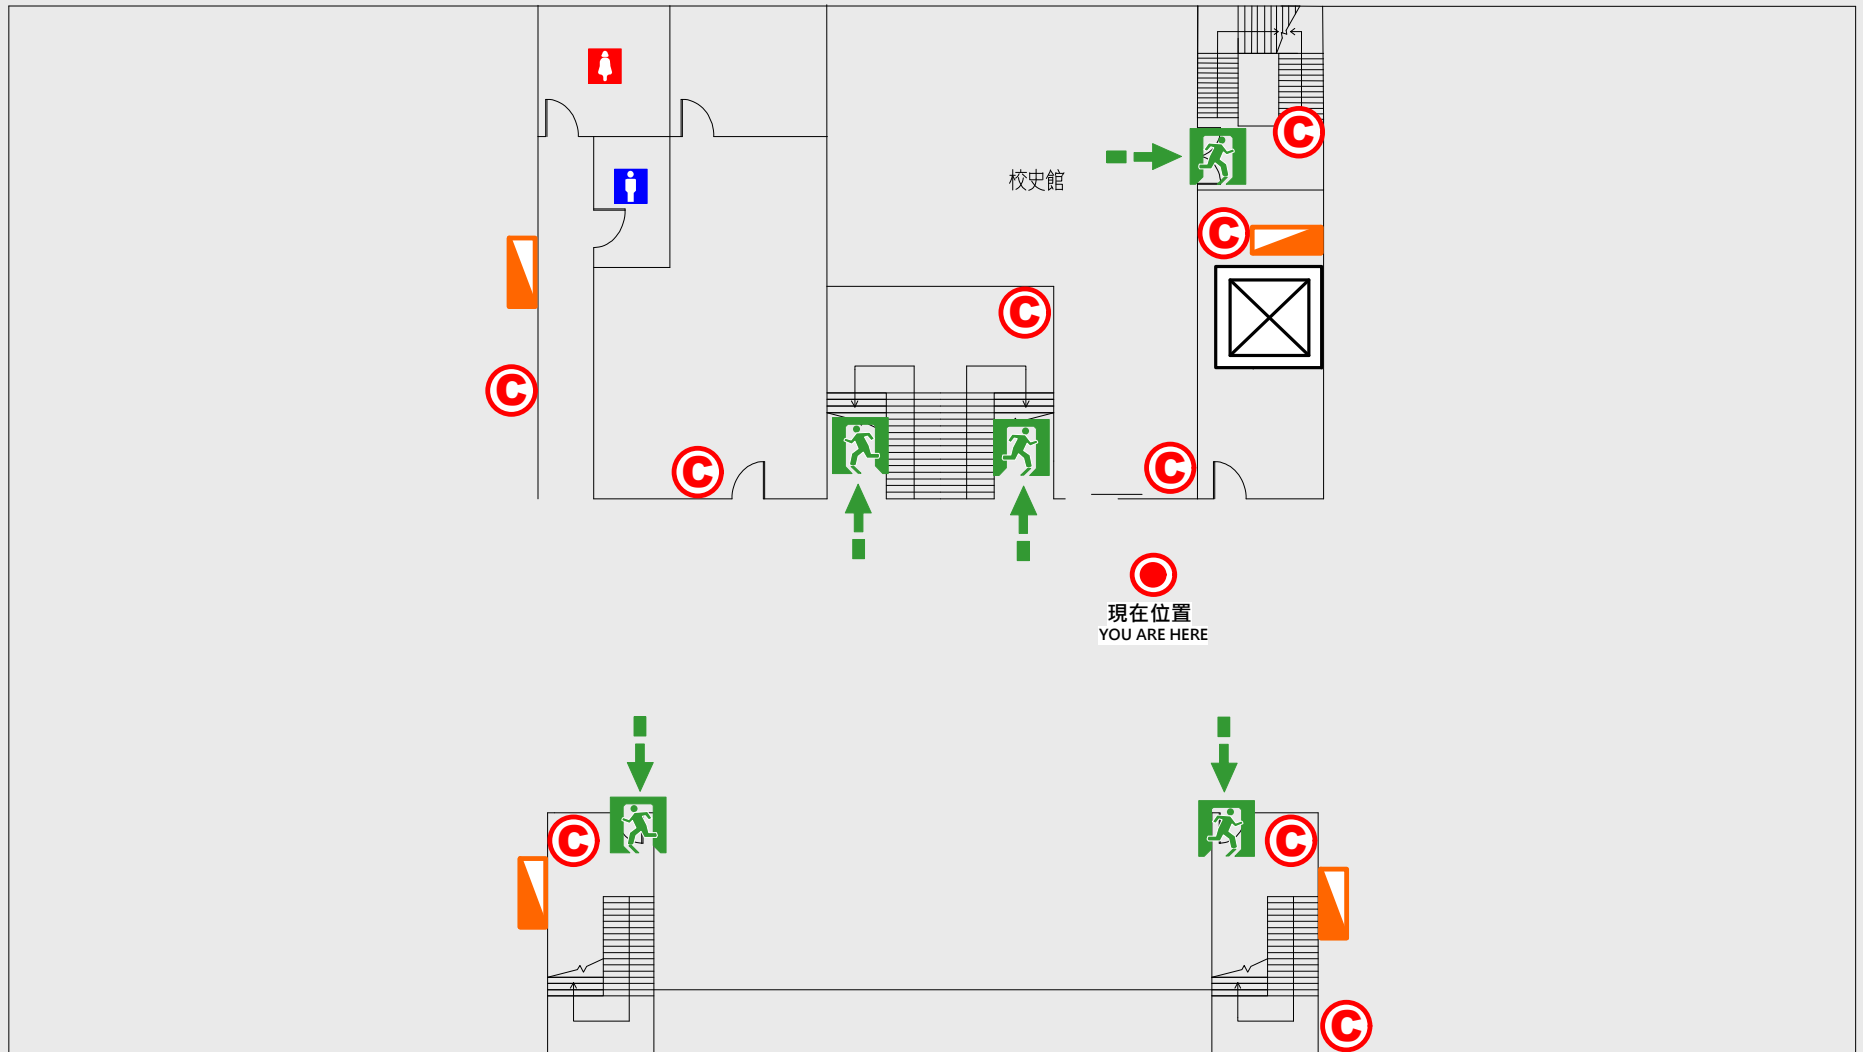

1

樓疏散圖

EVACUATION MAP

圖書館

● 現在位置 You Are Here

← 疏散路線 Evacuation Route

安全門 Stairs

☒ 電梯間 Elevator

▽ 緩降機 Escape Sling

消防栓 Hydrant

● 滅火器 Fire Extinguisher

2 樓疏散圖

EVACUATION MAP

圖書館

📍 現在位置 You Are Here

➡ 疏散路線 Evacuation Route

🚪 安全門 Stairs

📦 電梯間 Elevator

📉 緩降機 Escape Sling

🚒 消防栓 Hydrant

🔥 滅火器 Fire Extinguisher

3 樓疏散圖

EVACUATION MAP

圖書館

● 現在位置 You Are Here

← 疏散路線 Evacuation Route

🚪 安全門 Stairs

⊠ 電梯間 Elevator

▽ 緩降機 Escape Sling

🚒 消防栓 Hydrant

Ⓢ 滅火器 Fire Extinguisher

4 樓疏散圖