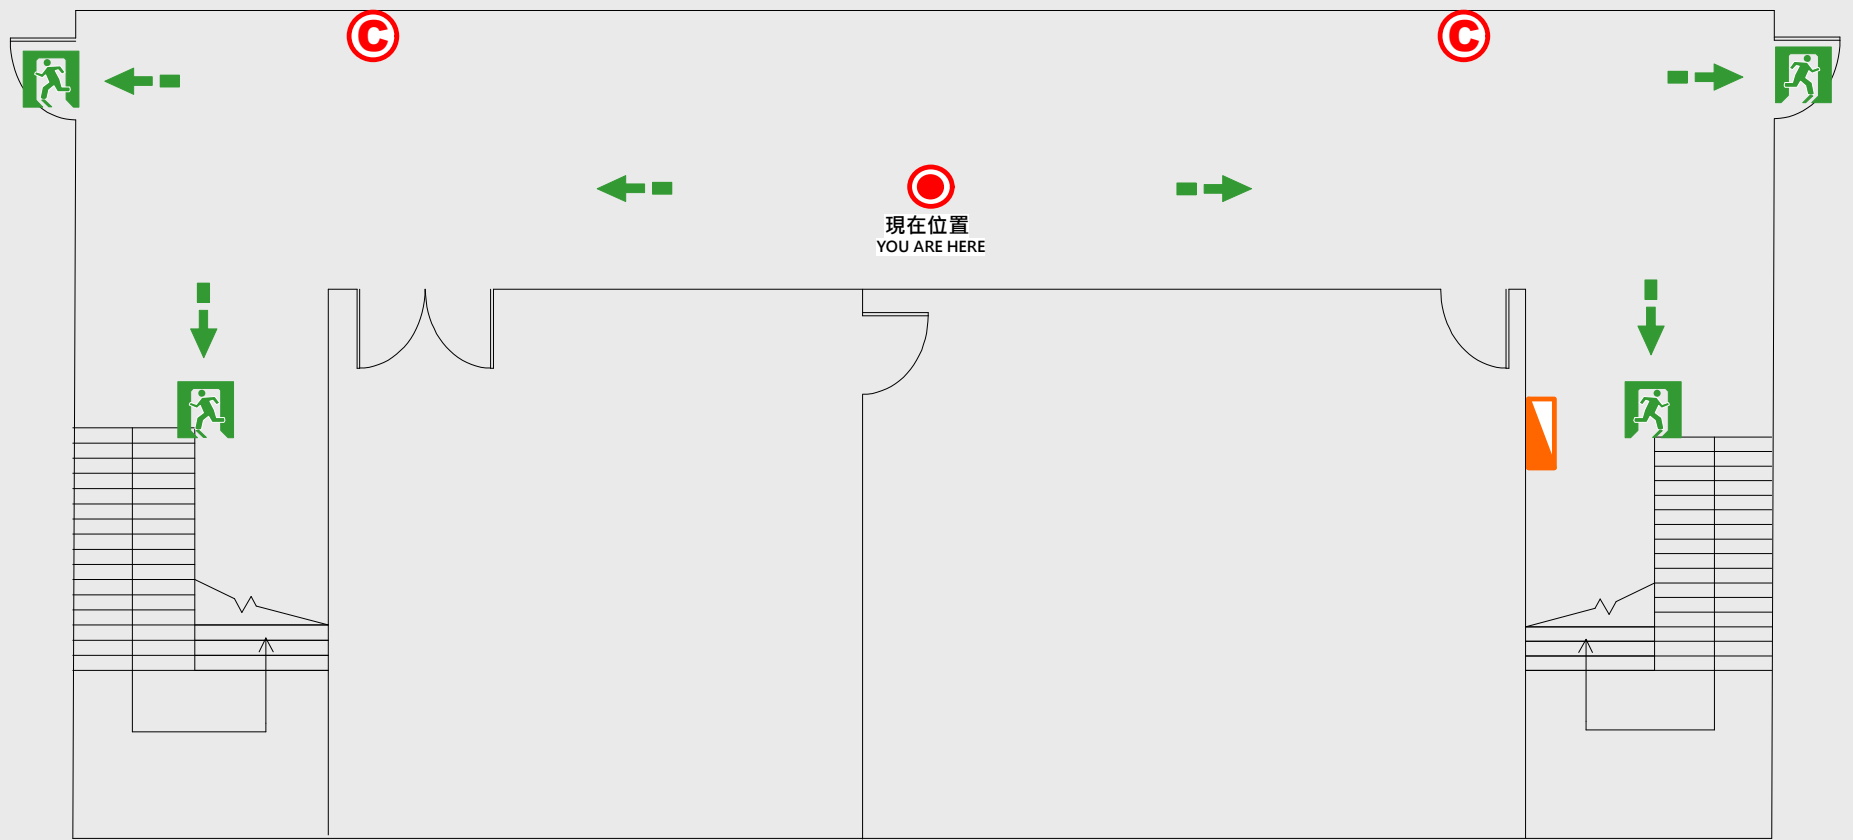

🚒 緩降機 Escape Sling

🚒 消防栓 Hydrant

🔥 滅火器 Fire Extinguisher

R 樓疏散圖

EVACUATION MAP

圖書館

- 現在位置 You Are Here
- ← 疏散路線 Evacuation Route
- ☒ 安全門 Stairs
- ☒ 電梯間 Elevator

- ▽ 緩降機 Escape Sling
- ▢ 消防栓 Hydrant
- Ⓢ 滅火器 Fire Extinguisher

B1 樓疏散圖

EVACUATION MAP

圖書館

● 現在位置 You Are Here

← 疏散路線 Evacuation Route

🚶 安全門 Stairs

☒ 電梯間 Elevator

▽ 緩降機 Escape Sling