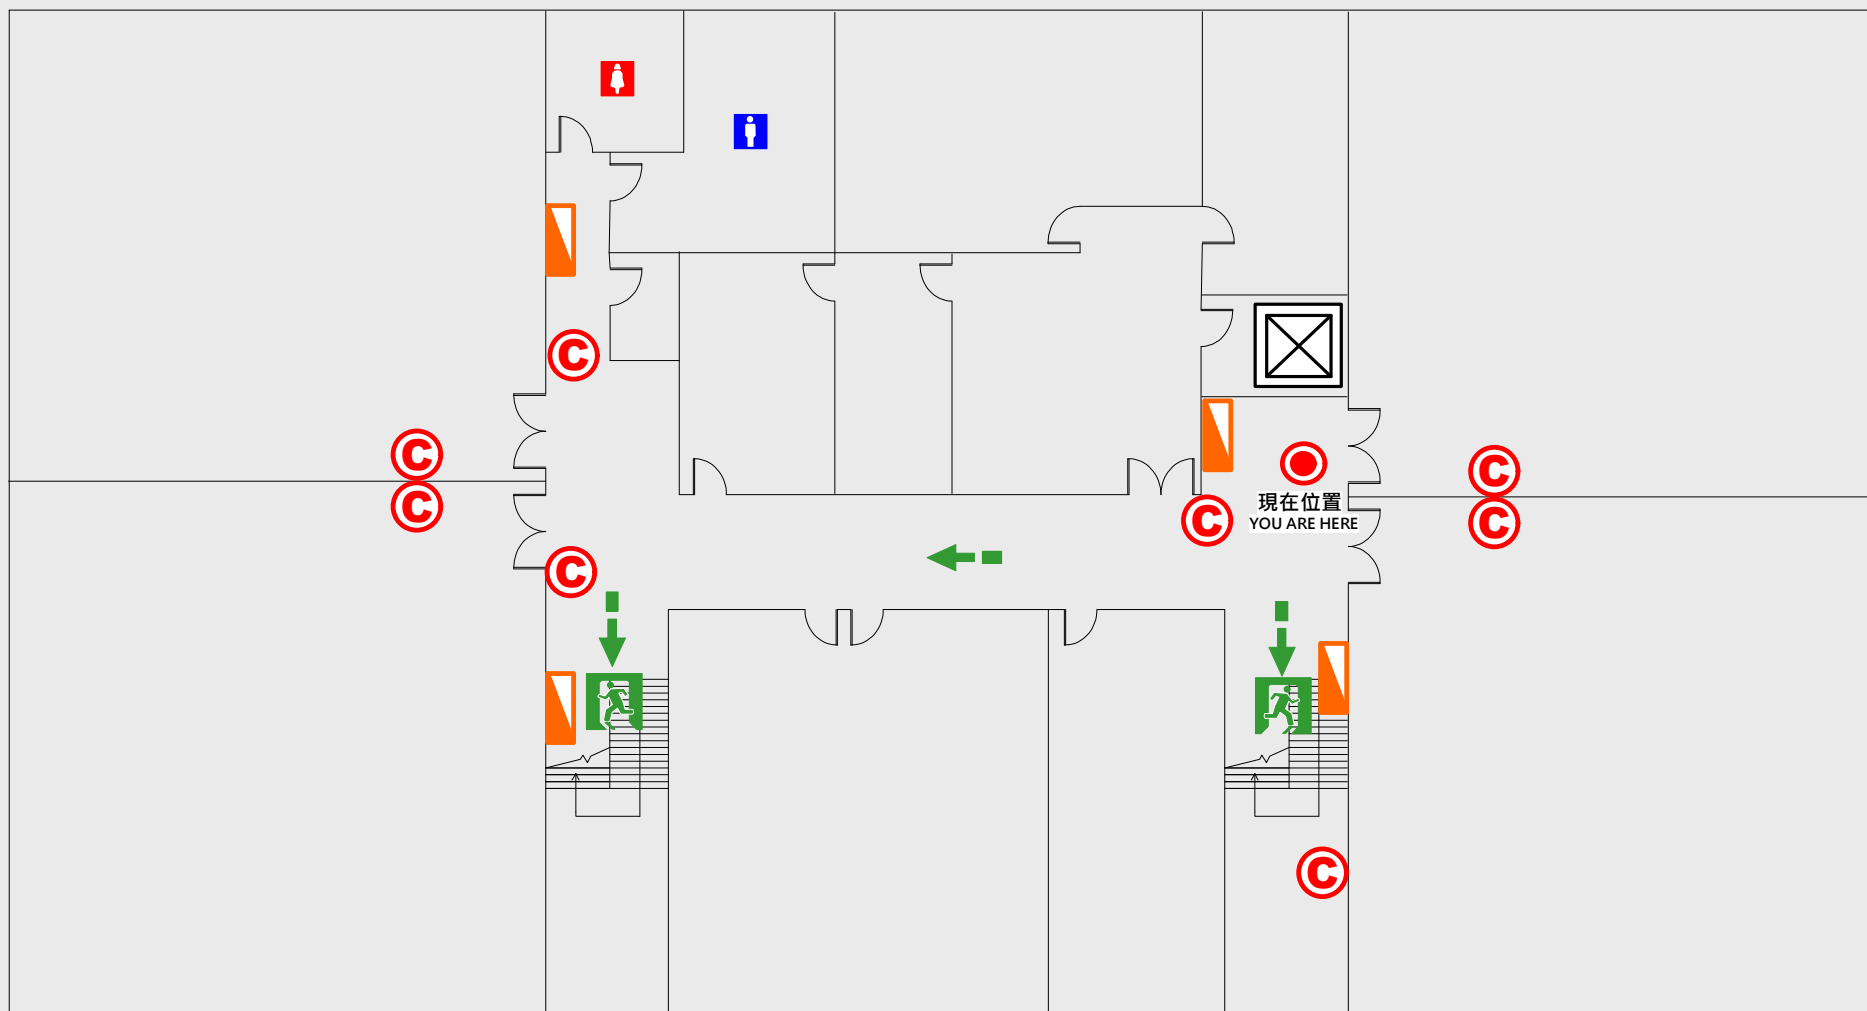

● 現在位置 You Are Here

← 疏散路線 Evacuation Route

🚪 安全門 Stairs

⊠ 電梯間 Elevator

▽ 緩降機 Escape Sling

🚒 消防栓 Hydrant

Ⓢ 滅火器 Fire Extinguisher

4 樓疏散圖

EVACUATION MAP

圖書館

● 現在位置 You Are Here

← 疏散路線 Evacuation Route

安全門 Stairs

☒ 電梯間 Elevator

▽ 緩降機 Escape Sling

消防栓 Hydrant

● 滅火器 Fire Extinguisher

5 樓疏散圖

EVACUATION MAP

圖書館

📍 現在位置 You Are Here

➡ 疏散路線 Evacuation Route

🚪 安全門 Stairs

🛗 電梯間 Elevator