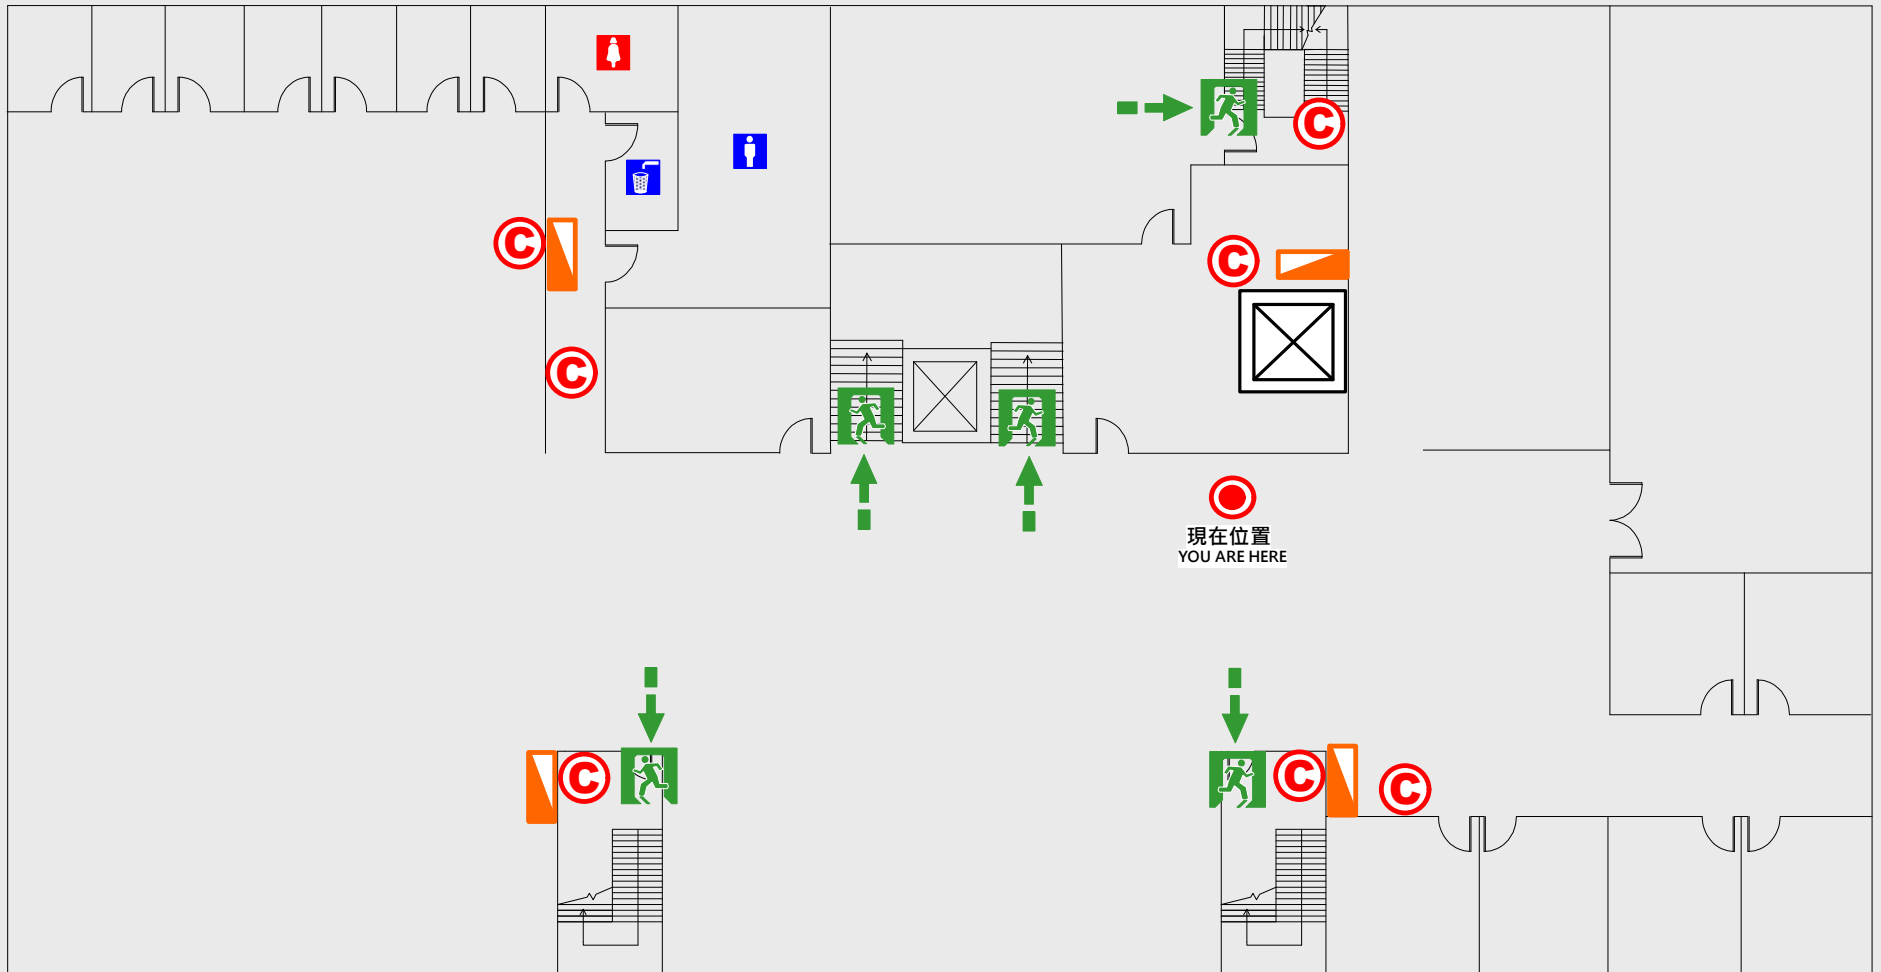

🚪 安全門 Stairs

📦 電梯間 Elevator

📉 緩降機 Escape Sling

🚒 消防栓 Hydrant

🔥 滅火器 Fire Extinguisher

3 樓疏散圖

EVACUATION MAP

圖書館

● 現在位置 You Are Here

← 疏散路線 Evacuation Route

🚪 安全門 Stairs

⊠ 電梯間 Elevator

▽ 緩降機 Escape Sling

🚒 消防栓 Hydrant

Ⓢ 滅火器 Fire Extinguisher

4 樓疏散圖