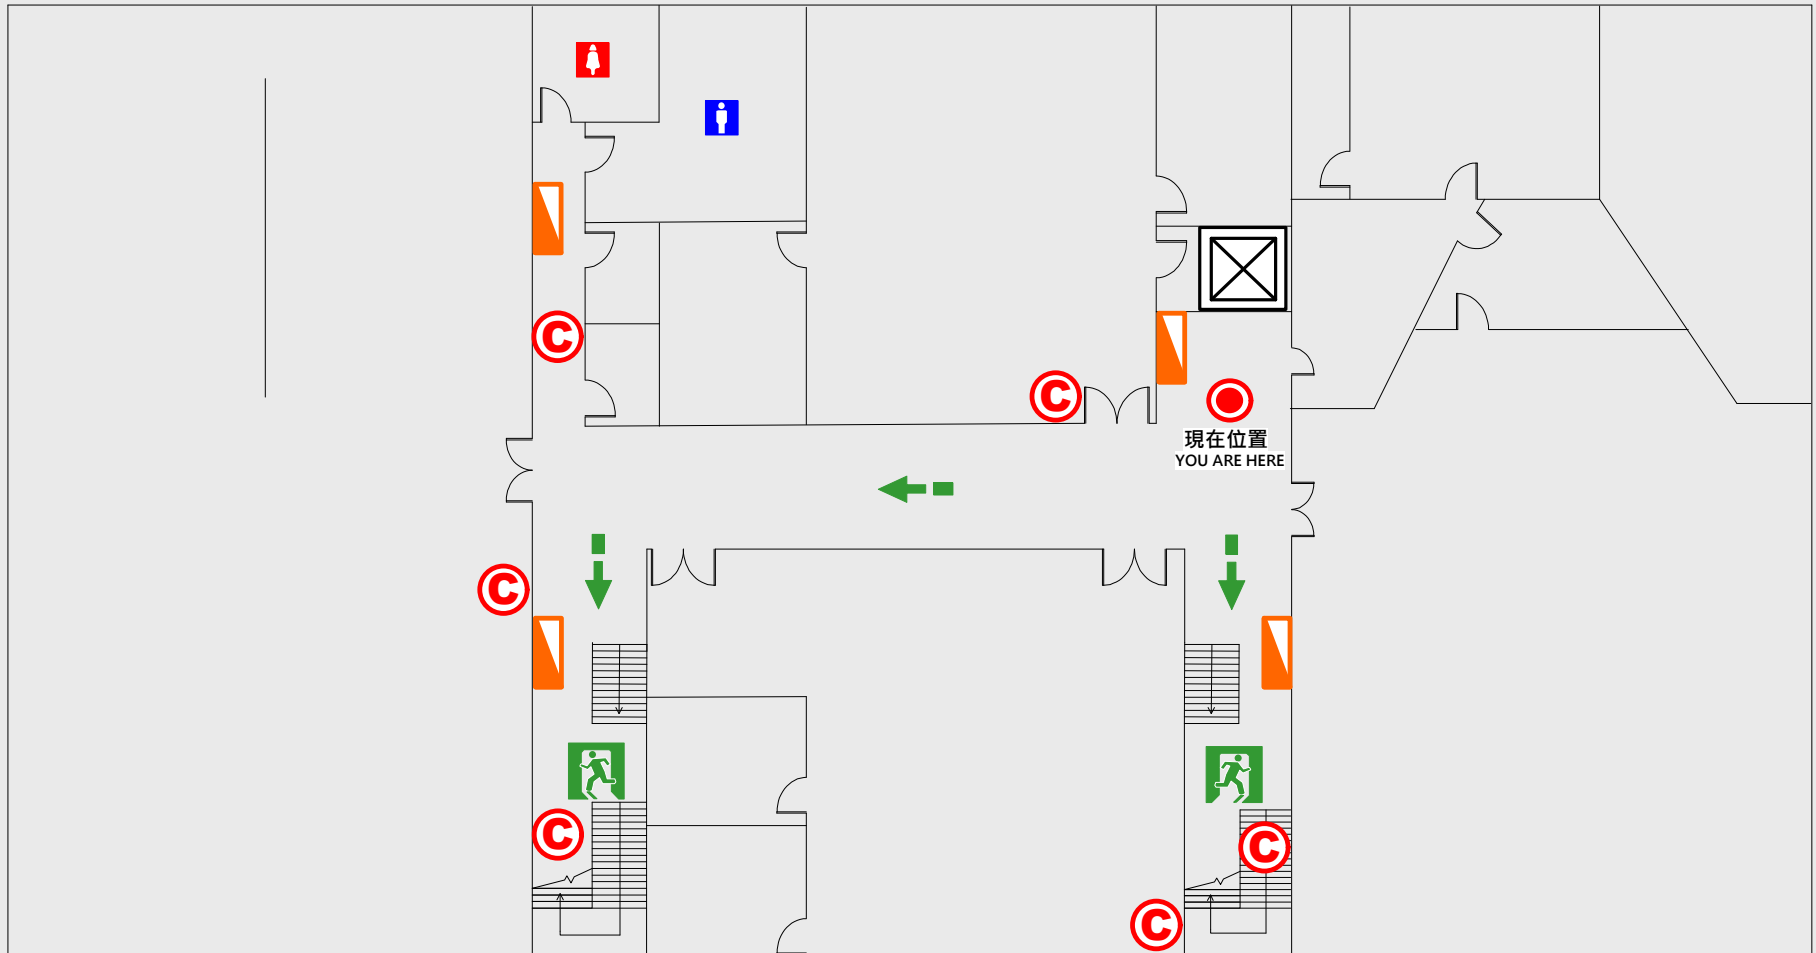

🚪 安全門 Stairs

📦 電梯間 Elevator

📉 緩降機 Escape Sling

🚒 消防栓 Hydrant

🔥 滅火器 Fire Extinguisher

3 樓疏散圖

EVACUATION MAP

圖書館

● 現在位置 You Are Here

← 疏散路線 Evacuation Route

🚪 安全門 Stairs

⊠ 電梯間 Elevator

▽ 緩降機 Escape Sling

🚒 消防栓 Hydrant

Ⓢ 滅火器 Fire Extinguisher

4 樓疏散圖

EVACUATION MAP

圖書館

● 現在位置 You Are Here

← 疏散路線 Evacuation Route

安全門 Stairs

☒ 電梯間 Elevator

▽ 緩降機 Escape Sling

消防栓 Hydrant