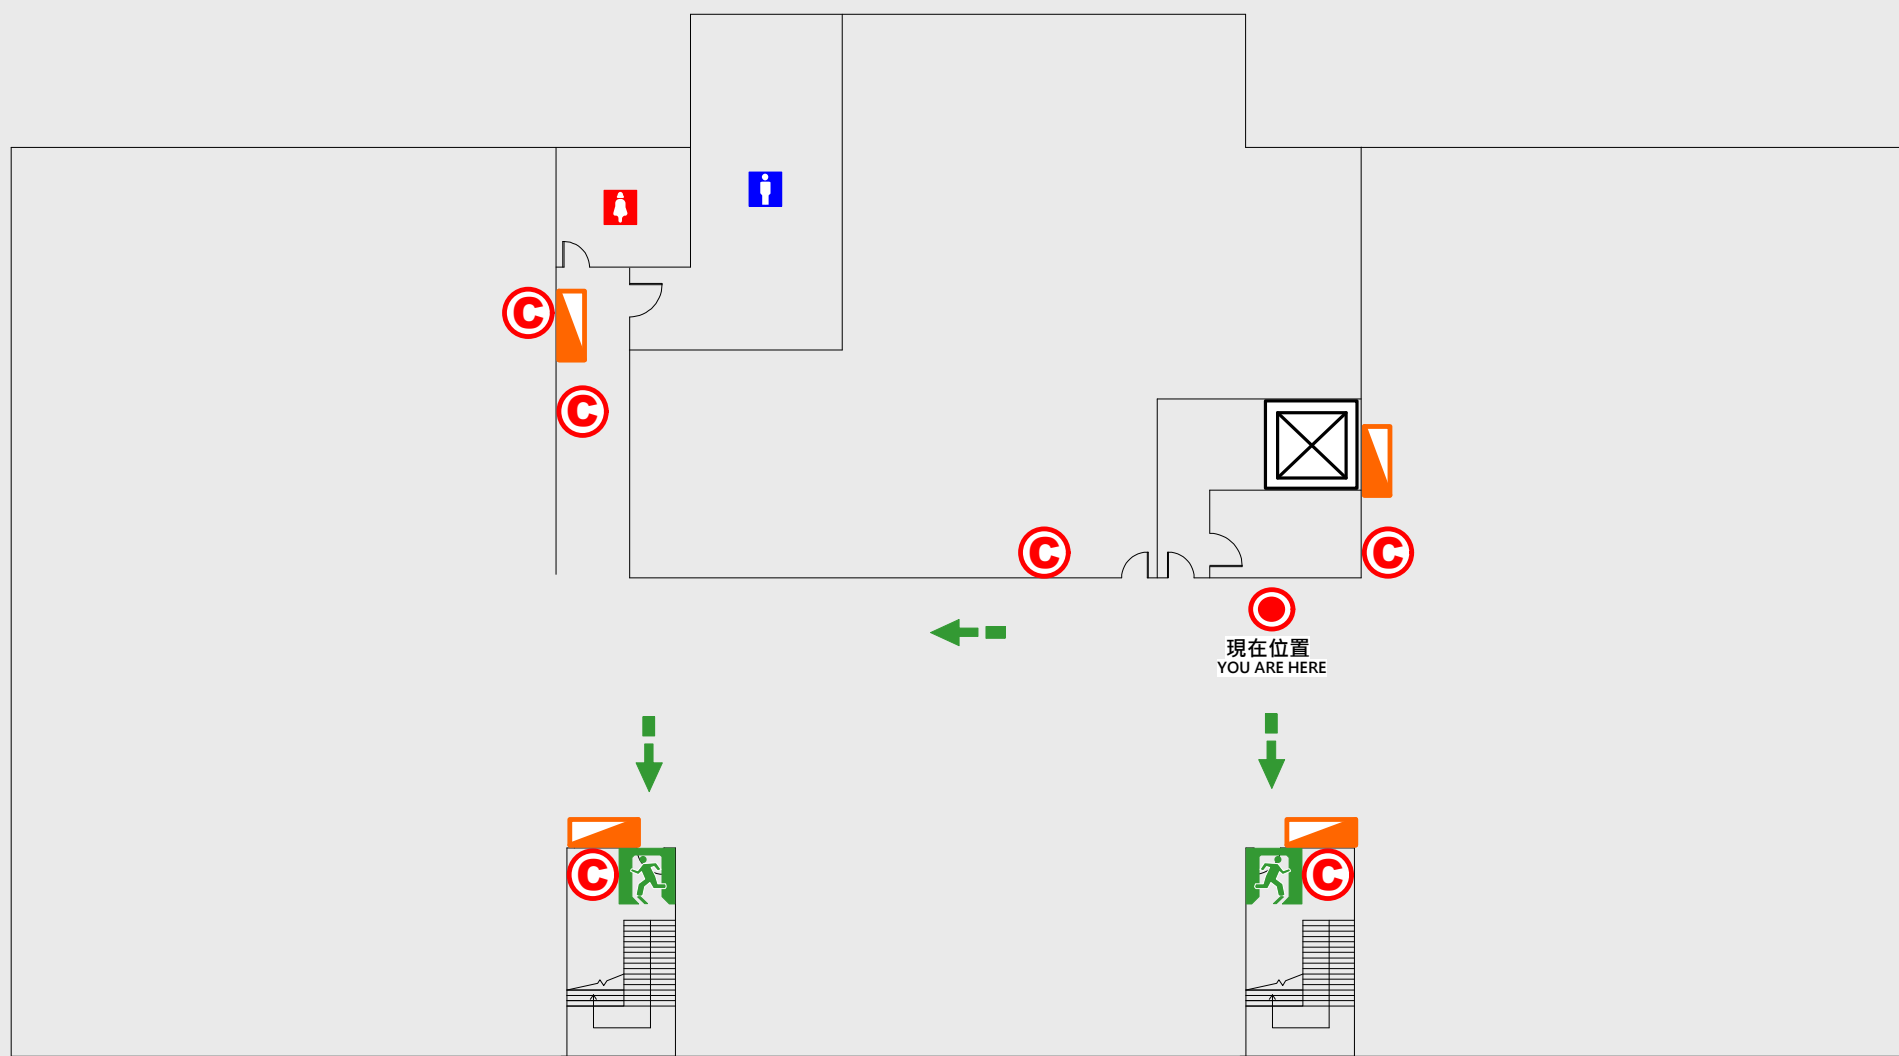

● 滅火器 Fire Extinguisher

5 樓疏散圖

EVACUATION MAP

圖書館

📍 現在位置 You Are Here

➡ 疏散路線 Evacuation Route

🚪 安全門 Stairs

🛗 電梯間 Elevator

🚒 緩降機 Escape Sling

🚒 消防栓 Hydrant

🔥 滅火器 Fire Extinguisher

R 樓疏散圖

EVACUATION MAP

圖書館

- 現在位置 You Are Here
- ← 疏散路線 Evacuation Route
- ☒ 安全門 Stairs
- ☒ 電梯間 Elevator

- ▽ 緩降機 Escape Sling
- ▢ 消防栓 Hydrant
- Ⓢ 滅火器 Fire Extinguisher

B1 樓疏散圖

EVACUATION MAP

圖書館

● 現在位置 You Are Here

← 疏散路線 Evacuation Route

🚶 安全門 Stairs

☒ 電梯間 Elevator

▽ 緩降機 Escape Sling