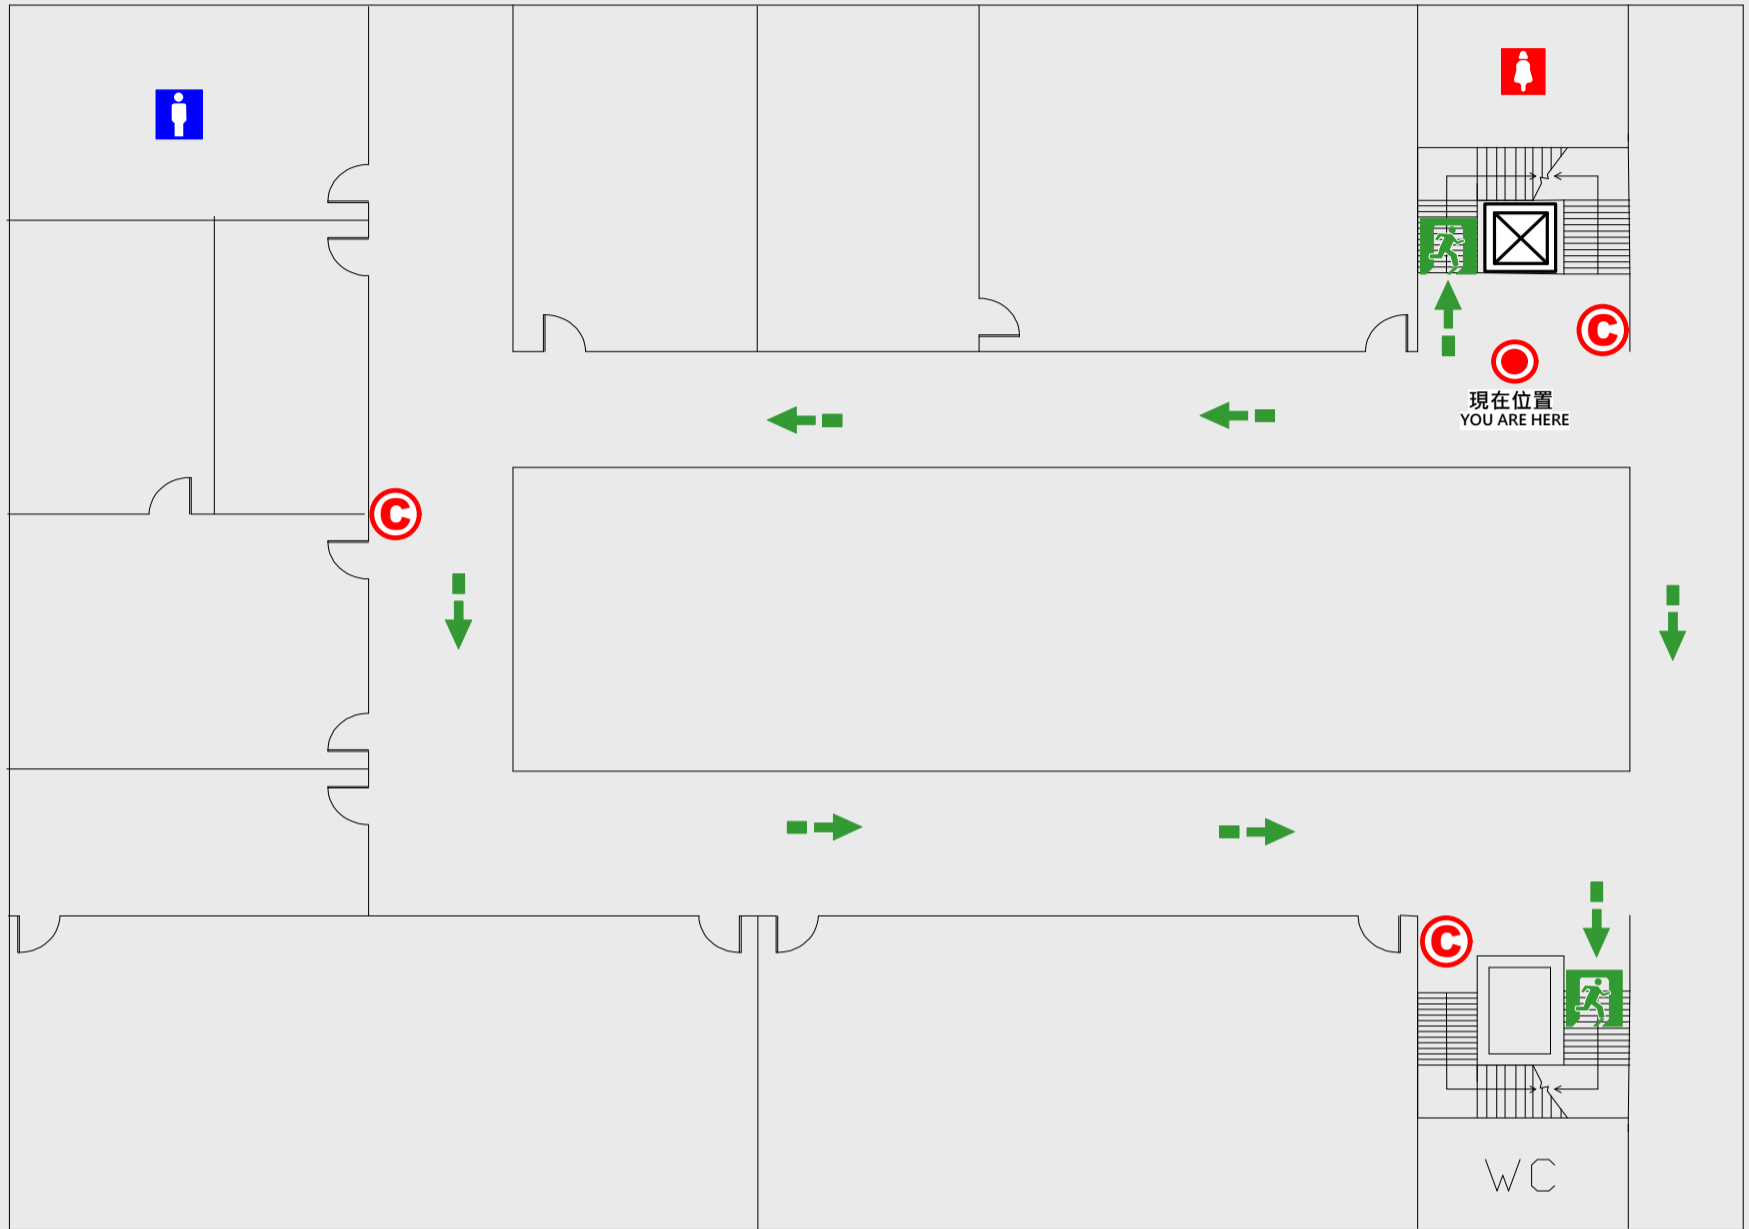

3 樓疏散圖

EVACUATION MAP

立誠樓

📍 現在位置 You Are Here

➡️ 疏散路線 Evacuation Route

🚪 安全門 Stairs

🛗 電梯間 Elevator

🚒 緩降機 Escape Sling

🔧 消防栓 Hydrant

🔥 滅火器 Fire Extinguisher

4 樓疏散圖

EVACUATION MAP

立誠樓

● 現在位置 You Are Here

← 疏散路線 Evacuation Route

安全門 Stairs

☒ 電梯間 Elevator

△ 緩降機 Escape Sling

消防栓 Hydrant

Ⓢ 滅火器 Fire Extinguisher

5

樓疏散圖

EVACUATION MAP

立誠樓

● 現在位置 You Are Here

← 疏散路線 Evacuation Route

人 安全門 Stairs

⊗ 電梯間 Elevator

▽ 緩降機 Escape Sling

消防栓 Hydrant

● 滅火器 Fire Extinguisher