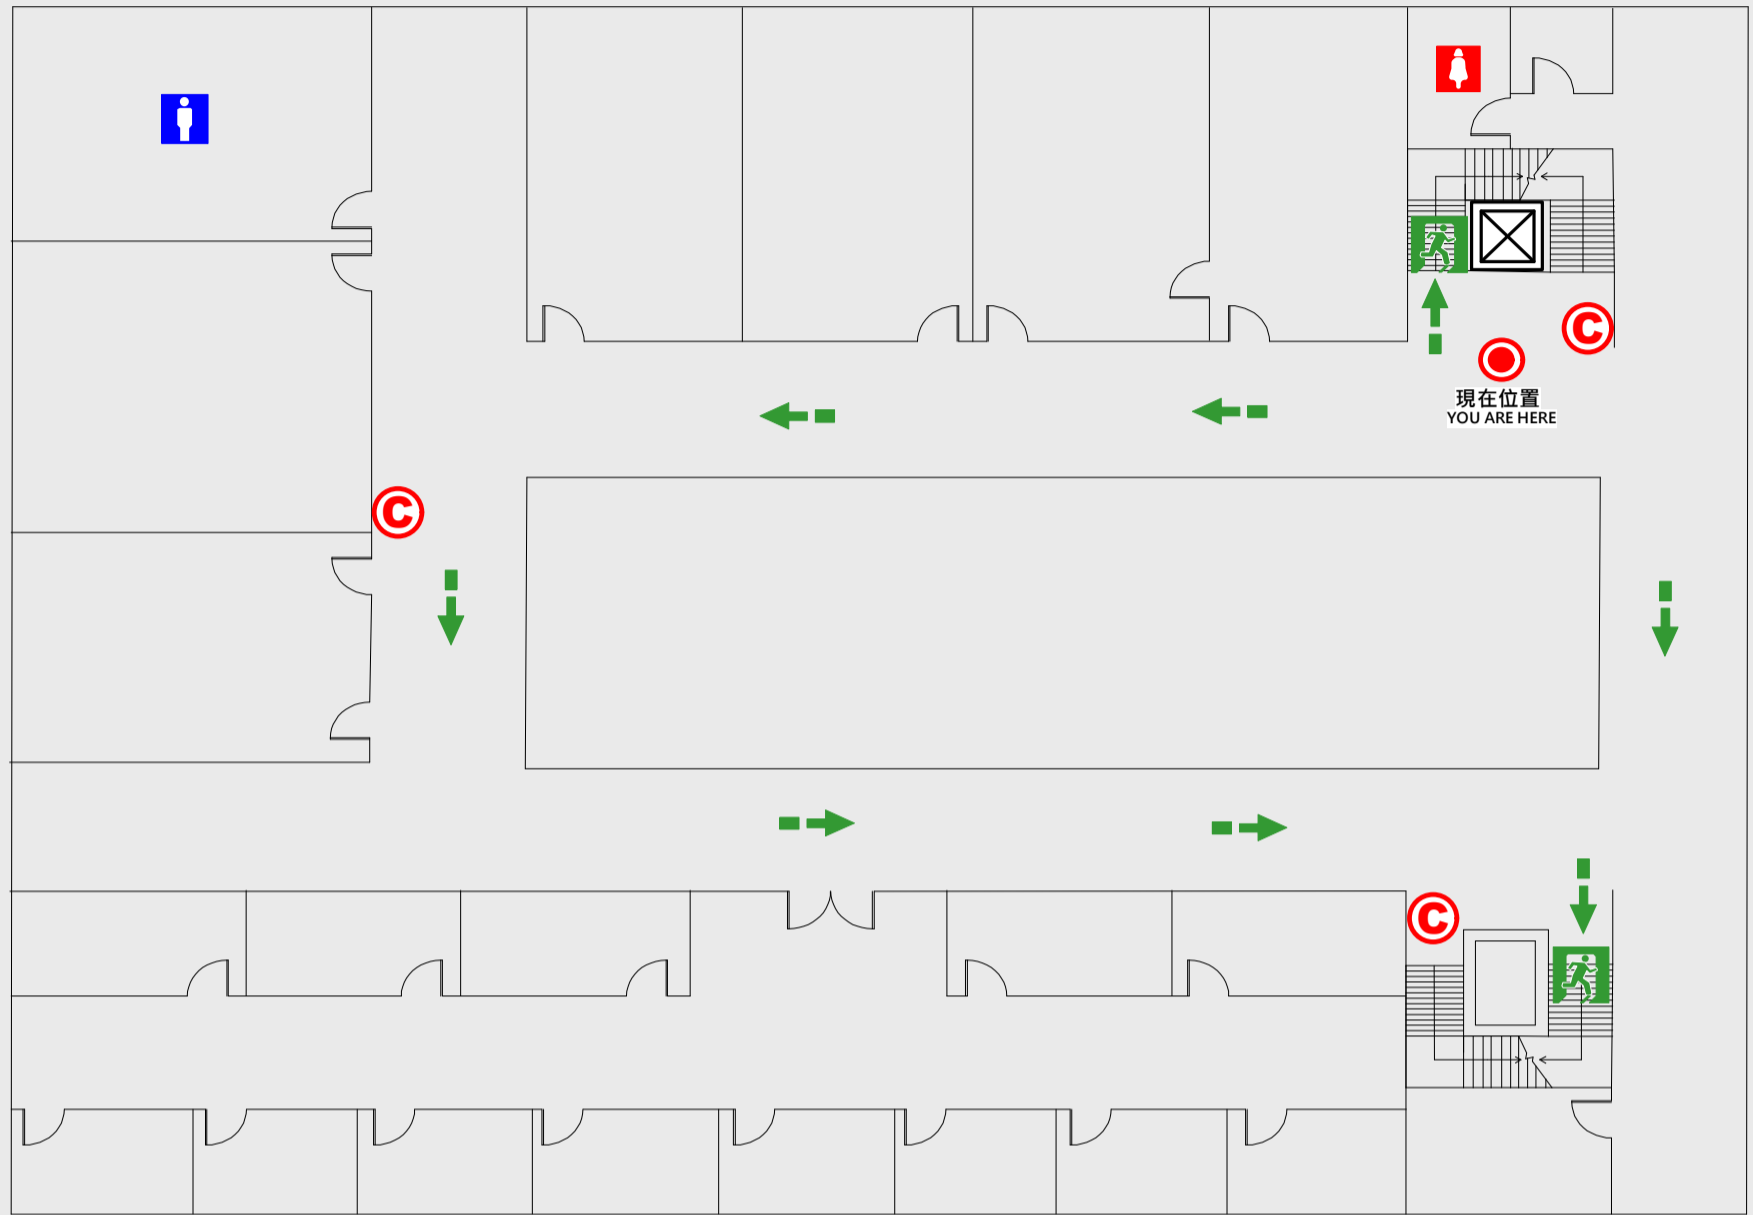

1

樓疏散圖

EVACUATION MAP

立誠樓

-  現在位置 You Are Here
-  疏散路線 Evacuation Route
-  安全門 Stairs
-  電梯間 Elevator

-  緩降機 Escape Sling
-  消防栓 Hydrant
-  滅火器 Fire Extinguisher

2 樓疏散圖

EVACUATION MAP

立誠樓

● 現在位置 You Are Here

← 疏散路線 Evacuation Route

安全門 Stairs

電梯間 Elevator

▽ 緩降機 Escape Sling

消防栓 Hydrant

● 滅火器 Fire Extinguisher

3 樓疏散圖

EVACUATION MAP

立誠樓

📍 現在位置 You Are Here

➡️ 疏散路線 Evacuation Route

🚪 安全門 Stairs

🛗 電梯間 Elevator

🚒 緩降機 Escape Sling