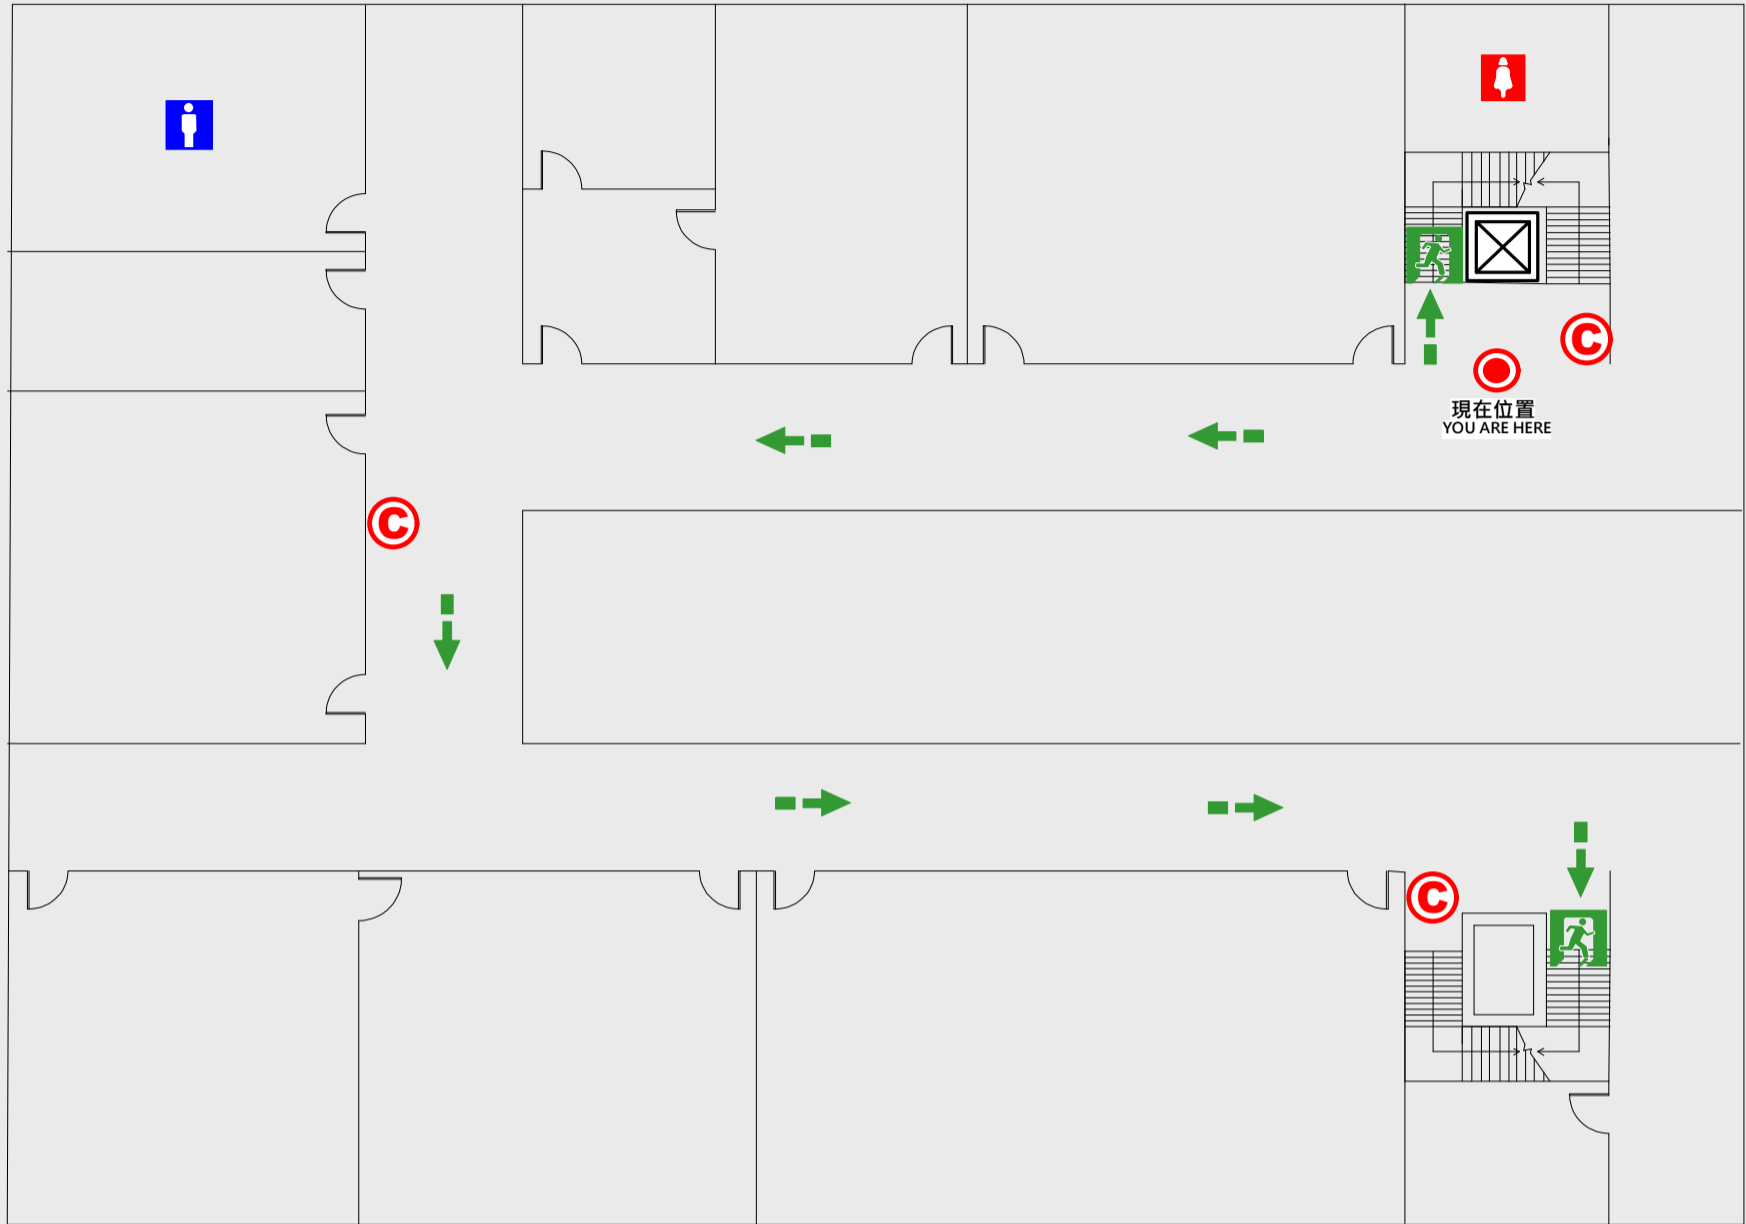

1

樓疏散圖

EVACUATION MAP

立誠樓

-  現在位置 You Are Here
-  疏散路線 Evacuation Route
-  安全門 Stairs
-  電梯間 Elevator

-  緩降機 Escape Sling
-  消防栓 Hydrant
-  滅火器 Fire Extinguisher

2 樓疏散圖

EVACUATION MAP

立誠樓

● 現在位置 You Are Here

← 疏散路線 Evacuation Route

安全門 Stairs

電梯間 Elevator

▽ 緩降機 Escape Sling

消防栓 Hydrant

● 滅火器 Fire Extinguisher

3 樓疏散圖

EVACUATION MAP

立誠樓

📍 現在位置 You Are Here

➡️ 疏散路線 Evacuation Route

🚪 安全門 Stairs

🛗 電梯間 Elevator

🚒 緩降機 Escape Sling

🔧 消防栓 Hydrant

🔥 滅火器 Fire Extinguisher

4 樓疏散圖

EVACUATION MAP

立誠樓

● 現在位置 You Are Here

← 疏散路線 Evacuation Route

安全門 Stairs