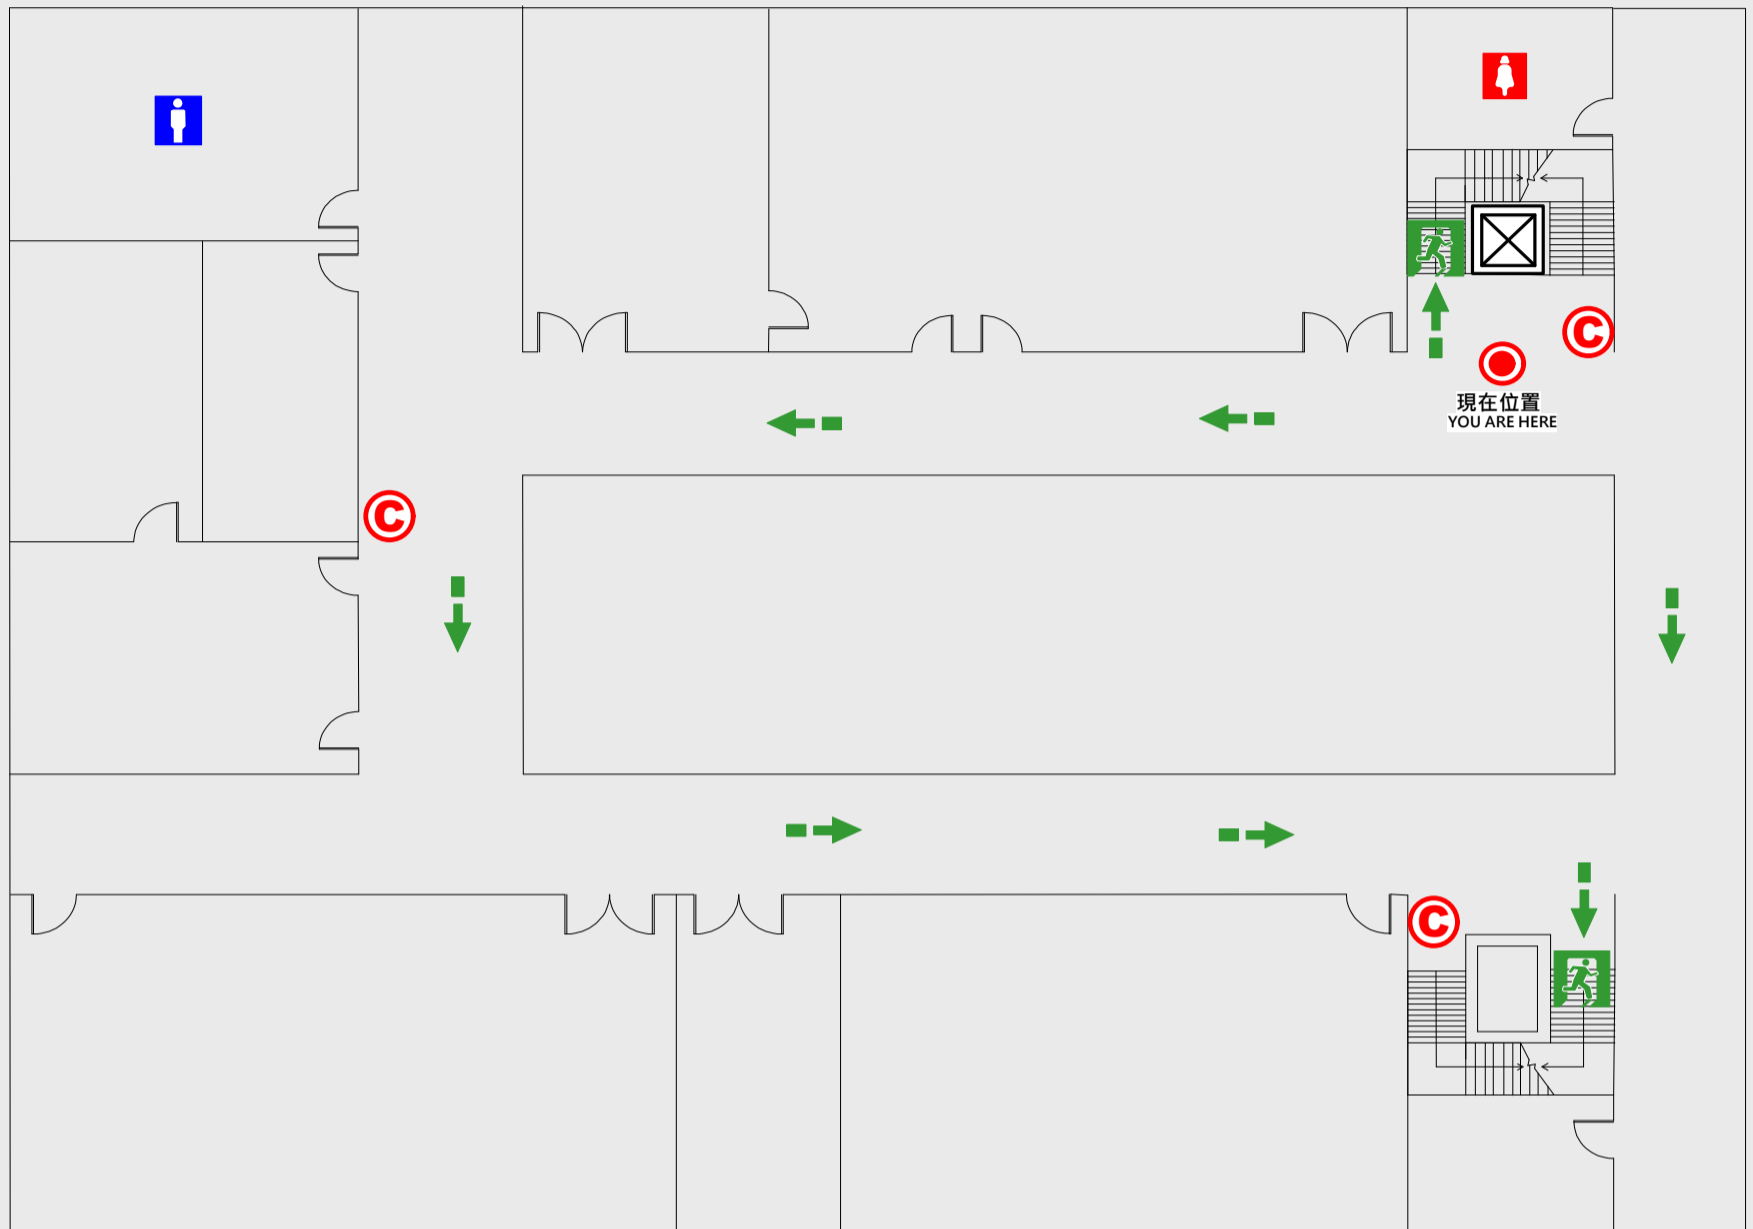

1

樓疏散圖

EVACUATION MAP

立誠樓

-  現在位置 You Are Here
-  疏散路線 Evacuation Route
-  安全門 Stairs
-  電梯間 Elevator

-  緩降機 Escape Sling
-  消防栓 Hydrant
-  滅火器 Fire Extinguisher

2 樓疏散圖

EVACUATION MAP

立誠樓

● 現在位置 You Are Here

← 疏散路線 Evacuation Route

安全門 Stairs

電梯間 Elevator

▽ 緩降機 Escape Sling

消防栓 Hydrant

● 滅火器 Fire Extinguisher

3 樓疏散圖

EVACUATION MAP

立誠樓

📍 現在位置 You Are Here

➡️ 疏散路線 Evacuation Route

🚪 安全門 Stairs

🛗 電梯間 Elevator

🚒 緩降機 Escape Sling

🔧 消防栓 Hydrant

🔥 滅火器 Fire Extinguisher

4 樓疏散圖

EVACUATION MAP

立誠樓

● 現在位置 You Are Here

← 疏散路線 Evacuation Route

安全門 Stairs