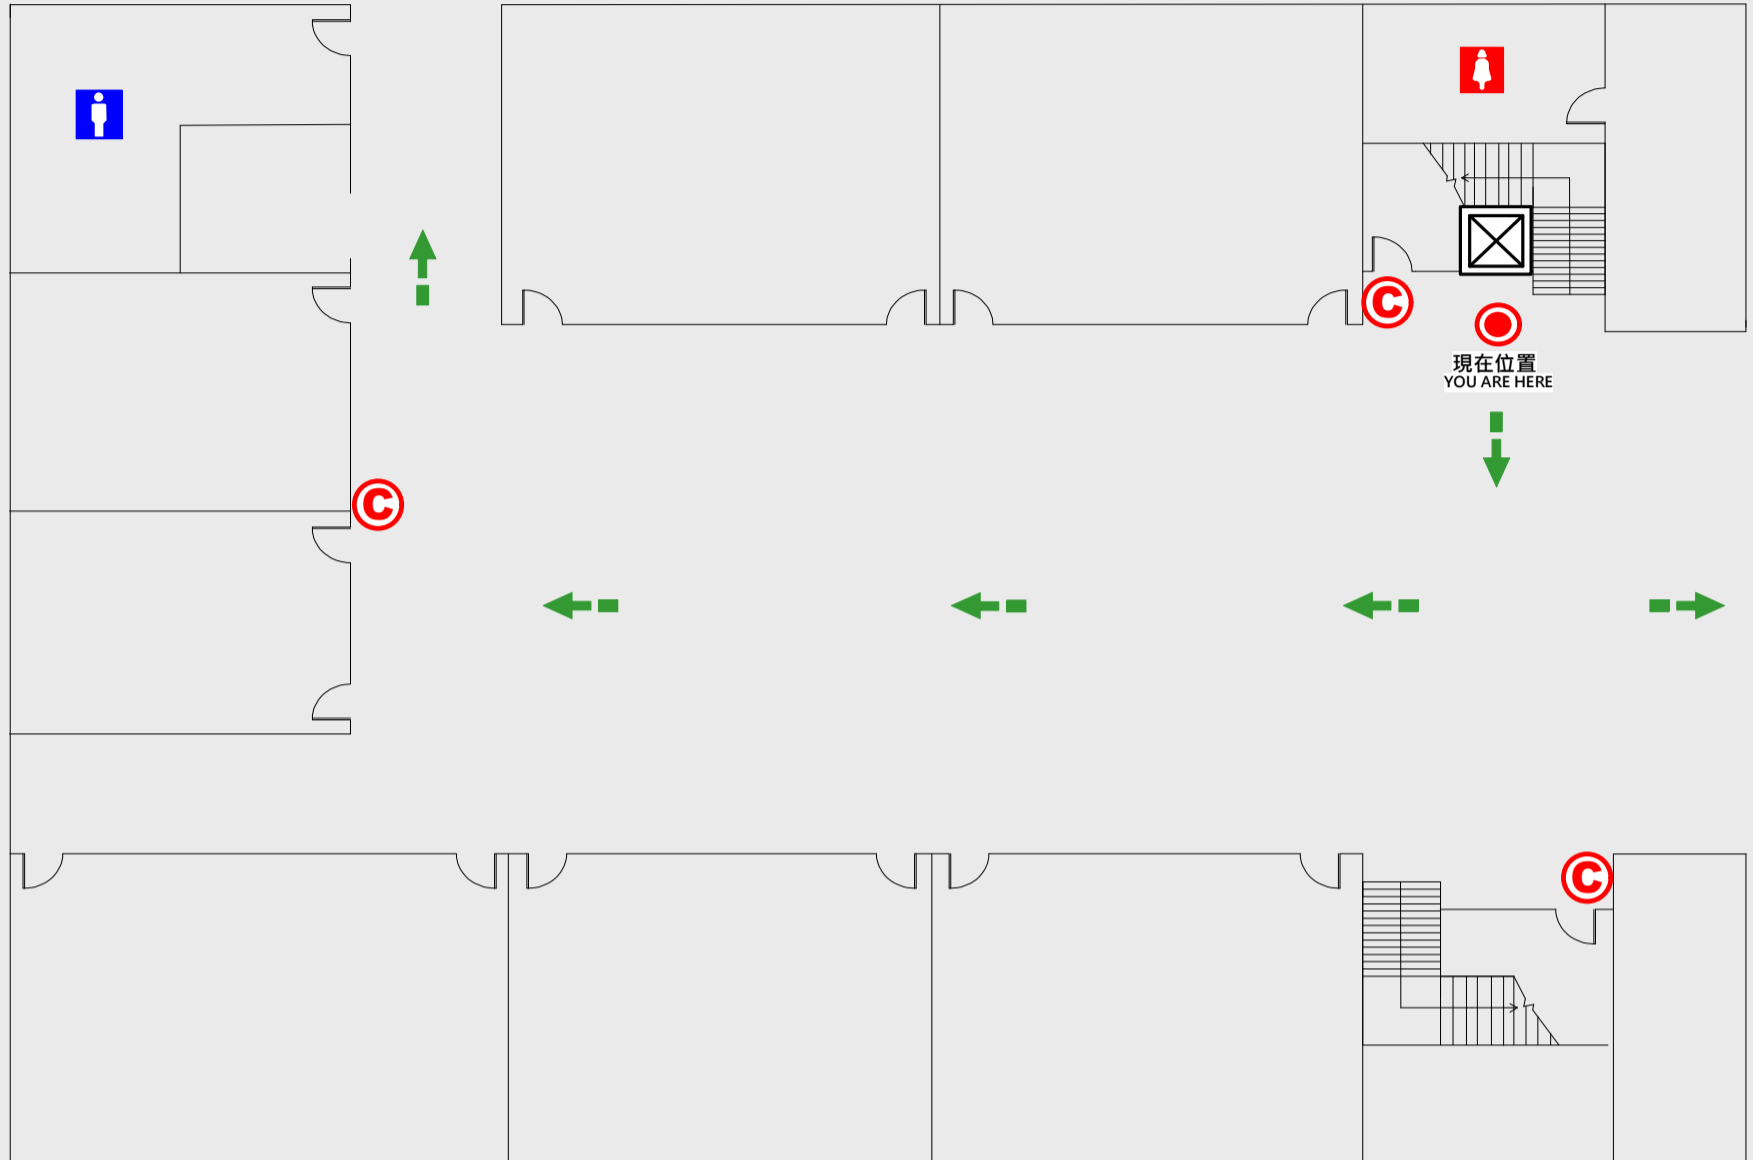

1

樓疏散圖

EVACUATION MAP

立誠樓

-  現在位置 You Are Here
-  疏散路線 Evacuation Route
-  安全門 Stairs
-  電梯間 Elevator

-  緩降機 Escape Sling
-  消防栓 Hydrant
-  滅火器 Fire Extinguisher

2 樓疏散圖

EVACUATION MAP

立誠樓

● 現在位置 You Are Here

← 疏散路線 Evacuation Route

安全門 Stairs

電梯間 Elevator

▽ 緩降機 Escape Sling

消防栓 Hydrant

● 滅火器 Fire Extinguisher

3 樓疏散圖

EVACUATION MAP

立誠樓

📍 現在位置 You Are Here

➡️ 疏散路線 Evacuation Route

🚪 安全門 Stairs

🛗 電梯間 Elevator

🚒 緩降機 Escape Sling