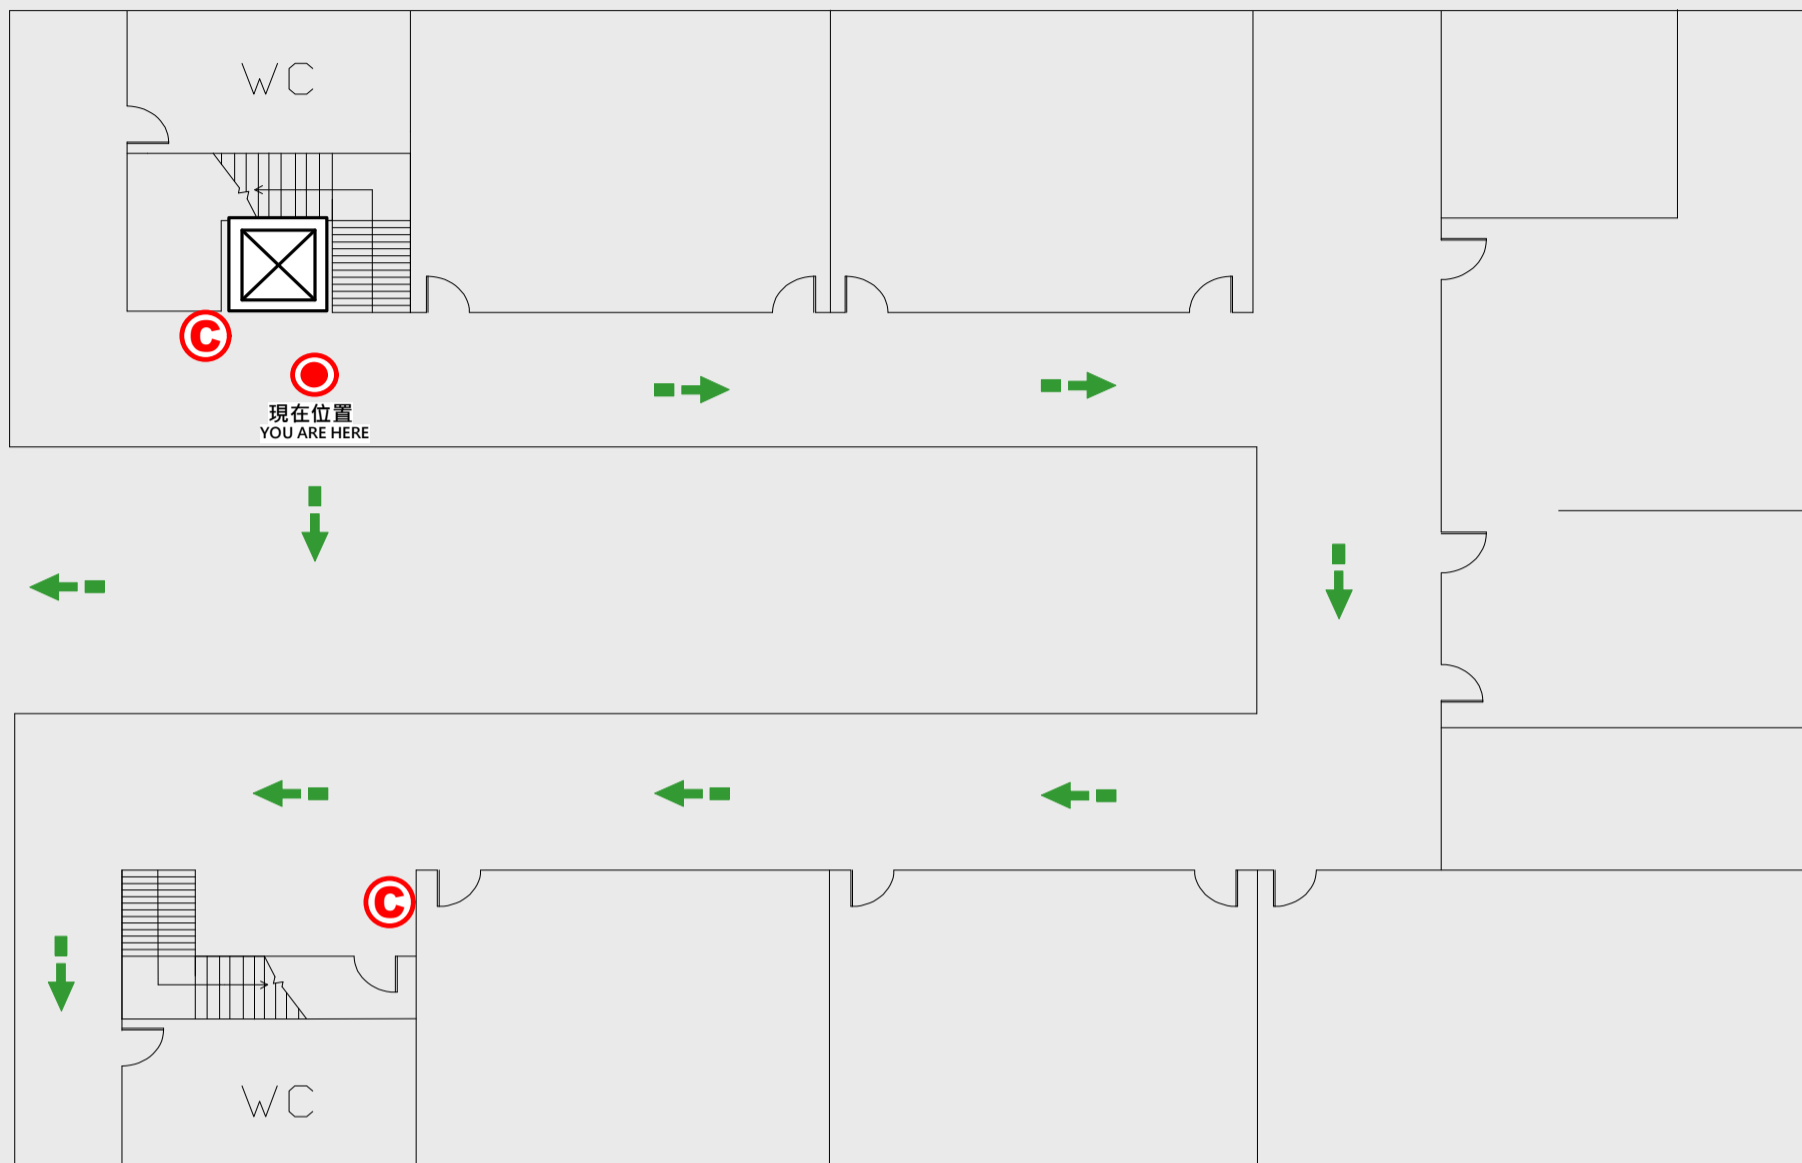

1 樓疏散圖

EVACUATION MAP

大信樓

● 現在位置 You Are Here

← 疏散路線 Evacuation Route

安全門 Stairs

☒ 電梯間 Elevator

▽ 緩降機 Escape Sling

消防栓 Hydrant

● 滅火器 Fire Extinguisher

2 樓疏散圖

EVACUATION MAP

大信樓

📍 現在位置 You Are Here

➡ 疏散路線 Evacuation Route

🚪 安全門 Stairs

📦 電梯間 Elevator

📉 緩降機 Escape Sling

🚒 消防栓 Hydrant

🔥 滅火器 Fire Extinguisher

3 樓疏散圖

EVACUATION MAP

大信樓

📍 現在位置 You Are Here