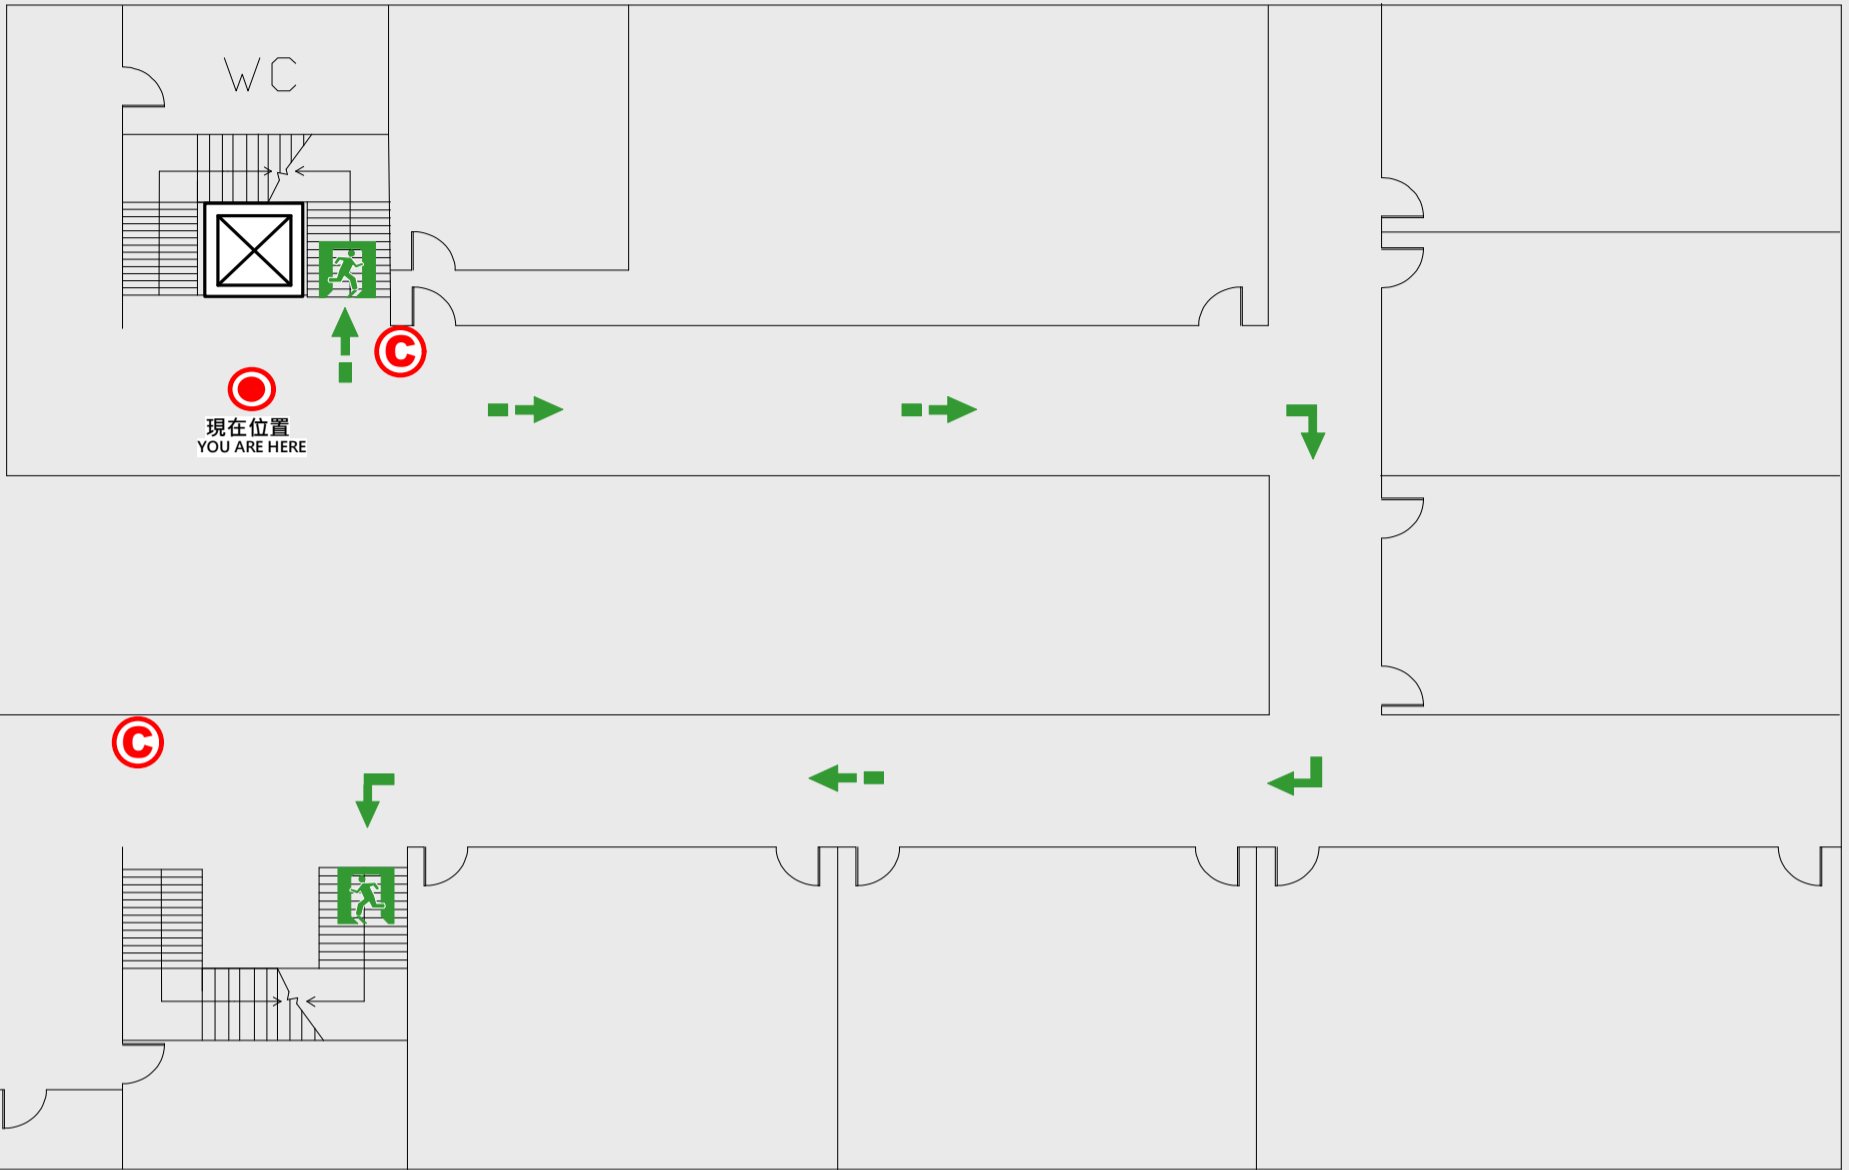

1 樓疏散圖

EVACUATION MAP

大信樓

● 現在位置 You Are Here

← 疏散路線 Evacuation Route

安全門 Stairs

☒ 電梯間 Elevator

▽ 緩降機 Escape Sling

消防栓 Hydrant

● 滅火器 Fire Extinguisher

2 樓疏散圖

EVACUATION MAP

大信樓

📍 現在位置 You Are Here

➡ 疏散路線 Evacuation Route

🚪 安全門 Stairs

📦 電梯間 Elevator

📉 緩降機 Escape Sling

🚒 消防栓 Hydrant

🔥 滅火器 Fire Extinguisher

3 樓疏散圖

EVACUATION MAP

大信樓

📍 現在位置 You Are Here