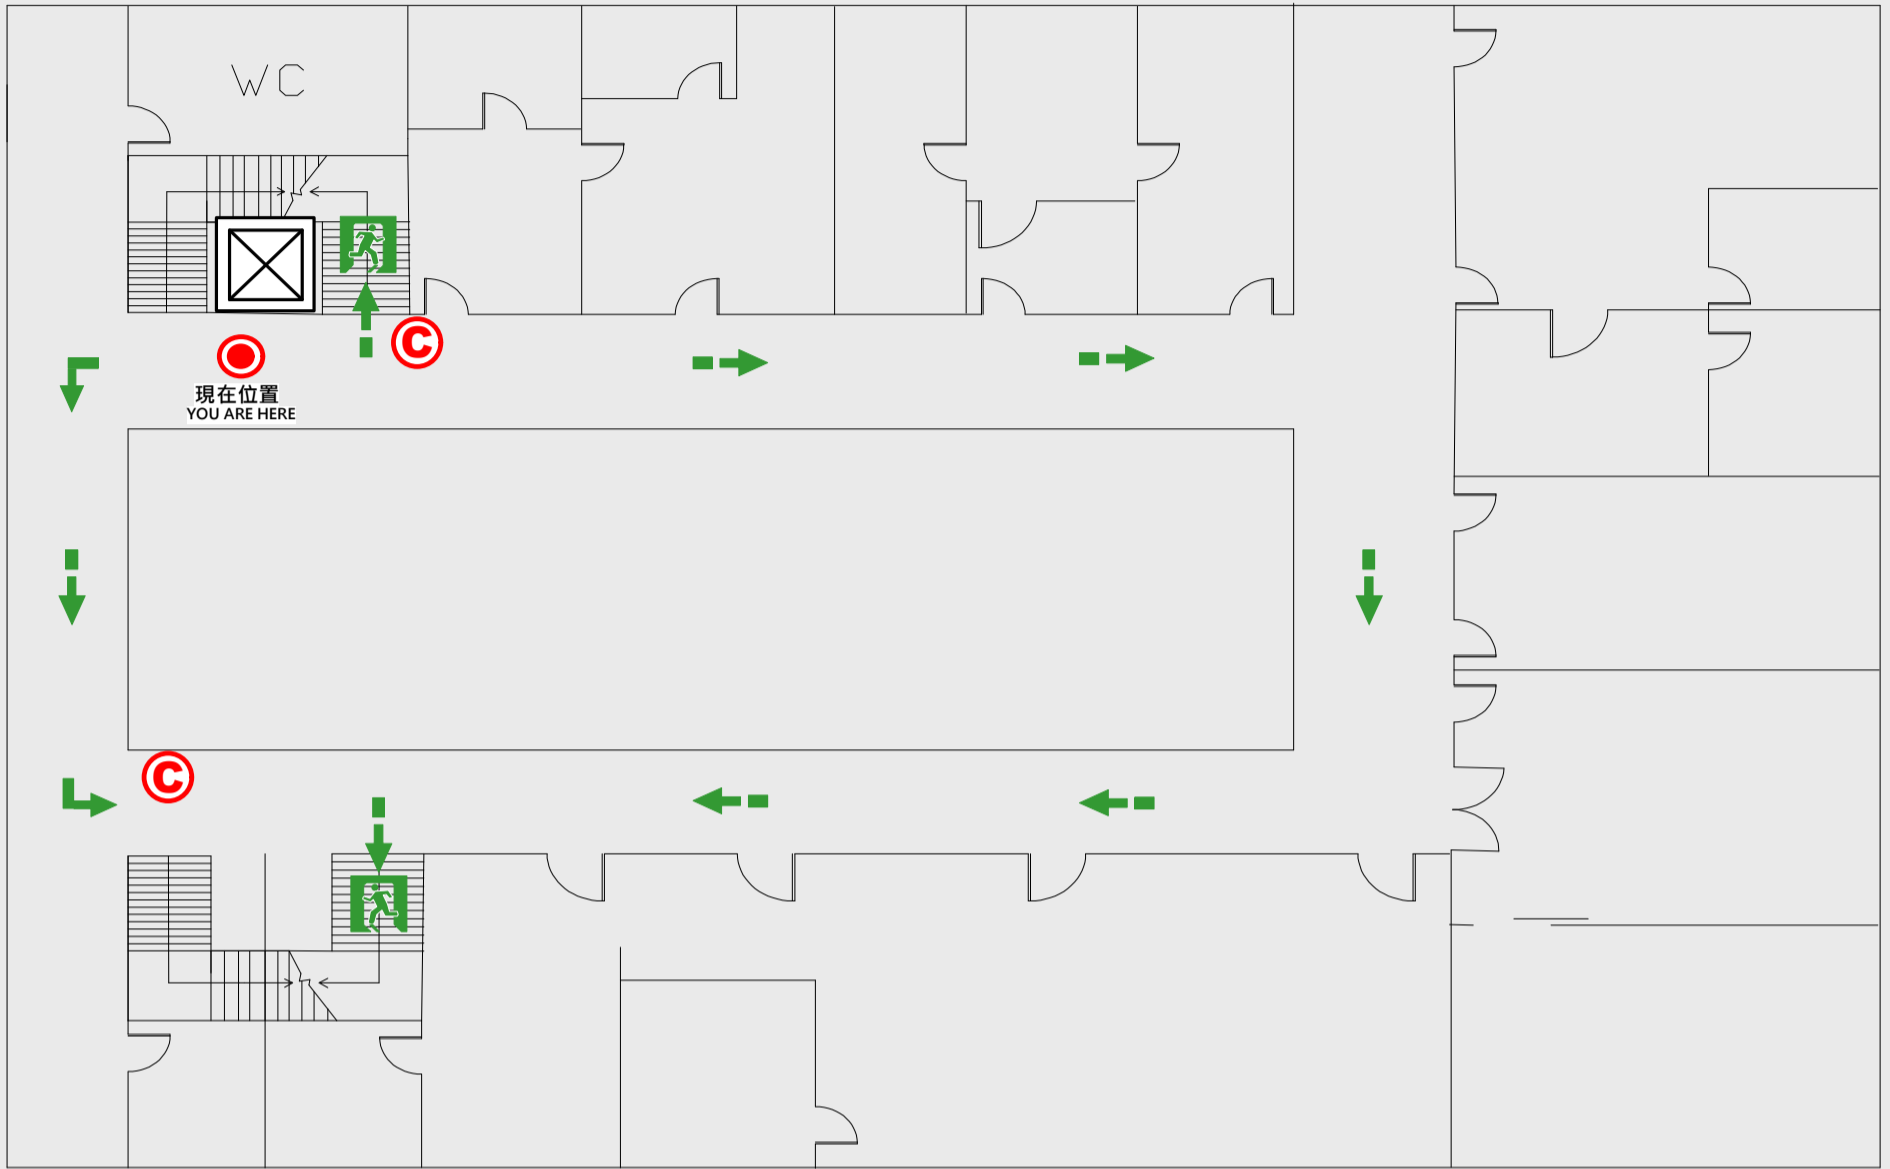

1 樓疏散圖

EVACUATION MAP

大信樓

● 現在位置 You Are Here

← 疏散路線 Evacuation Route

安全門 Stairs

☒ 電梯間 Elevator

▽ 緩降機 Escape Sling

消防栓 Hydrant

● 滅火器 Fire Extinguisher

2 樓疏散圖

EVACUATION MAP

大信樓

📍 現在位置 You Are Here

➡ 疏散路線 Evacuation Route

🚪 安全門 Stairs

📦 電梯間 Elevator

📉 緩降機 Escape Sling

🚒 消防栓 Hydrant

🔥 滅火器 Fire Extinguisher

3 樓疏散圖

EVACUATION MAP

大信樓

📍 現在位置 You Are Here

➡ 疏散路線 Evacuation Route

🚪 安全門 Stairs

📦 電梯間 Elevator

🚒 緩降機 Escape Sling

🔧 消防栓 Hydrant

🔥 滅火器 Fire Extinguisher

4 樓疏散圖

EVACUATION MAP