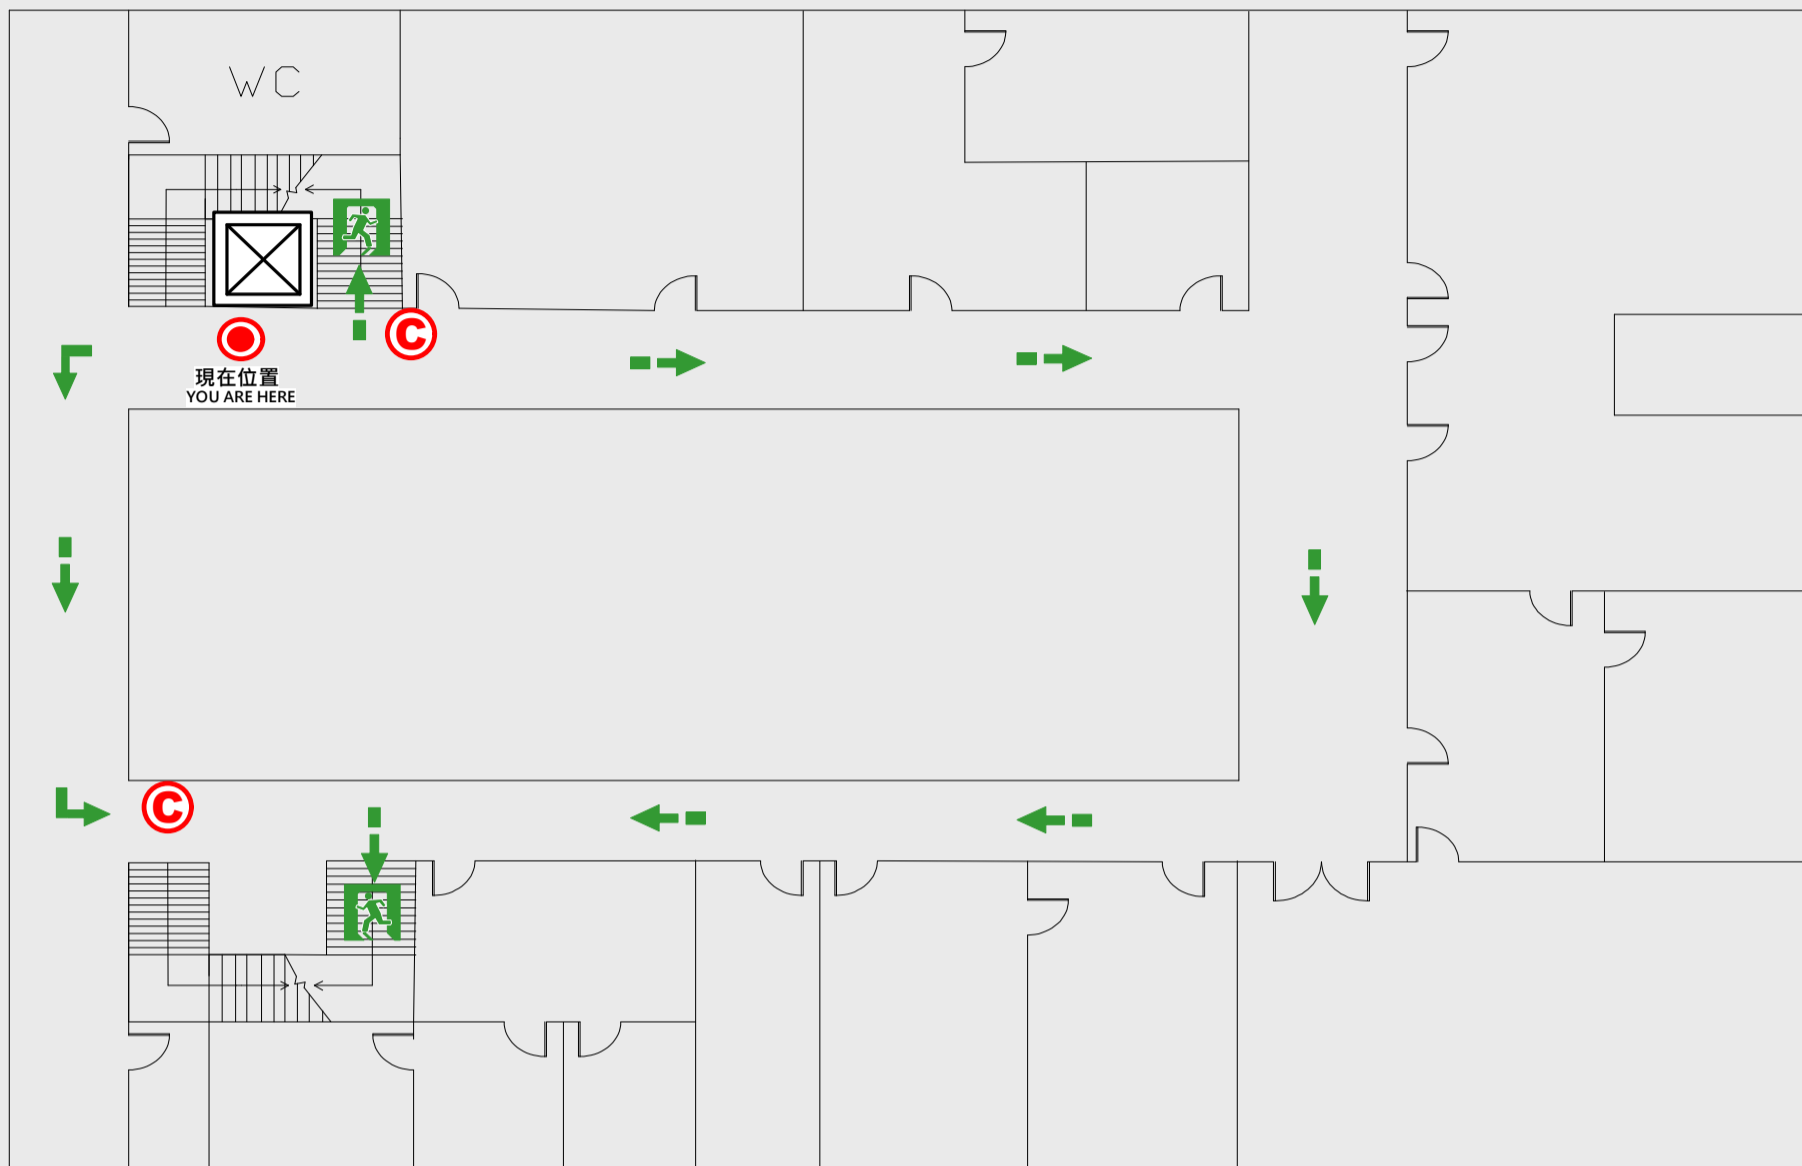

📦 電梯間 Elevator

📉 緩降機 Escape Sling

🚒 消防栓 Hydrant

🔥 滅火器 Fire Extinguisher

3 樓疏散圖

EVACUATION MAP

大信樓

📍 現在位置 You Are Here

➡ 疏散路線 Evacuation Route

🚪 安全門 Stairs

📦 電梯間 Elevator

🚒 緩降機 Escape Sling

🔧 消防栓 Hydrant

🔥 滅火器 Fire Extinguisher

4 樓疏散圖

EVACUATION MAP

大信樓

📍 現在位置 You Are Here

➡️ 疏散路線 Evacuation Route

🚪 安全門 Stairs

🛗 電梯間 Elevator

🚿 緩降機 Escape Sling

🚒 消防栓 Hydrant

🔥 滅火器 Fire Extinguisher