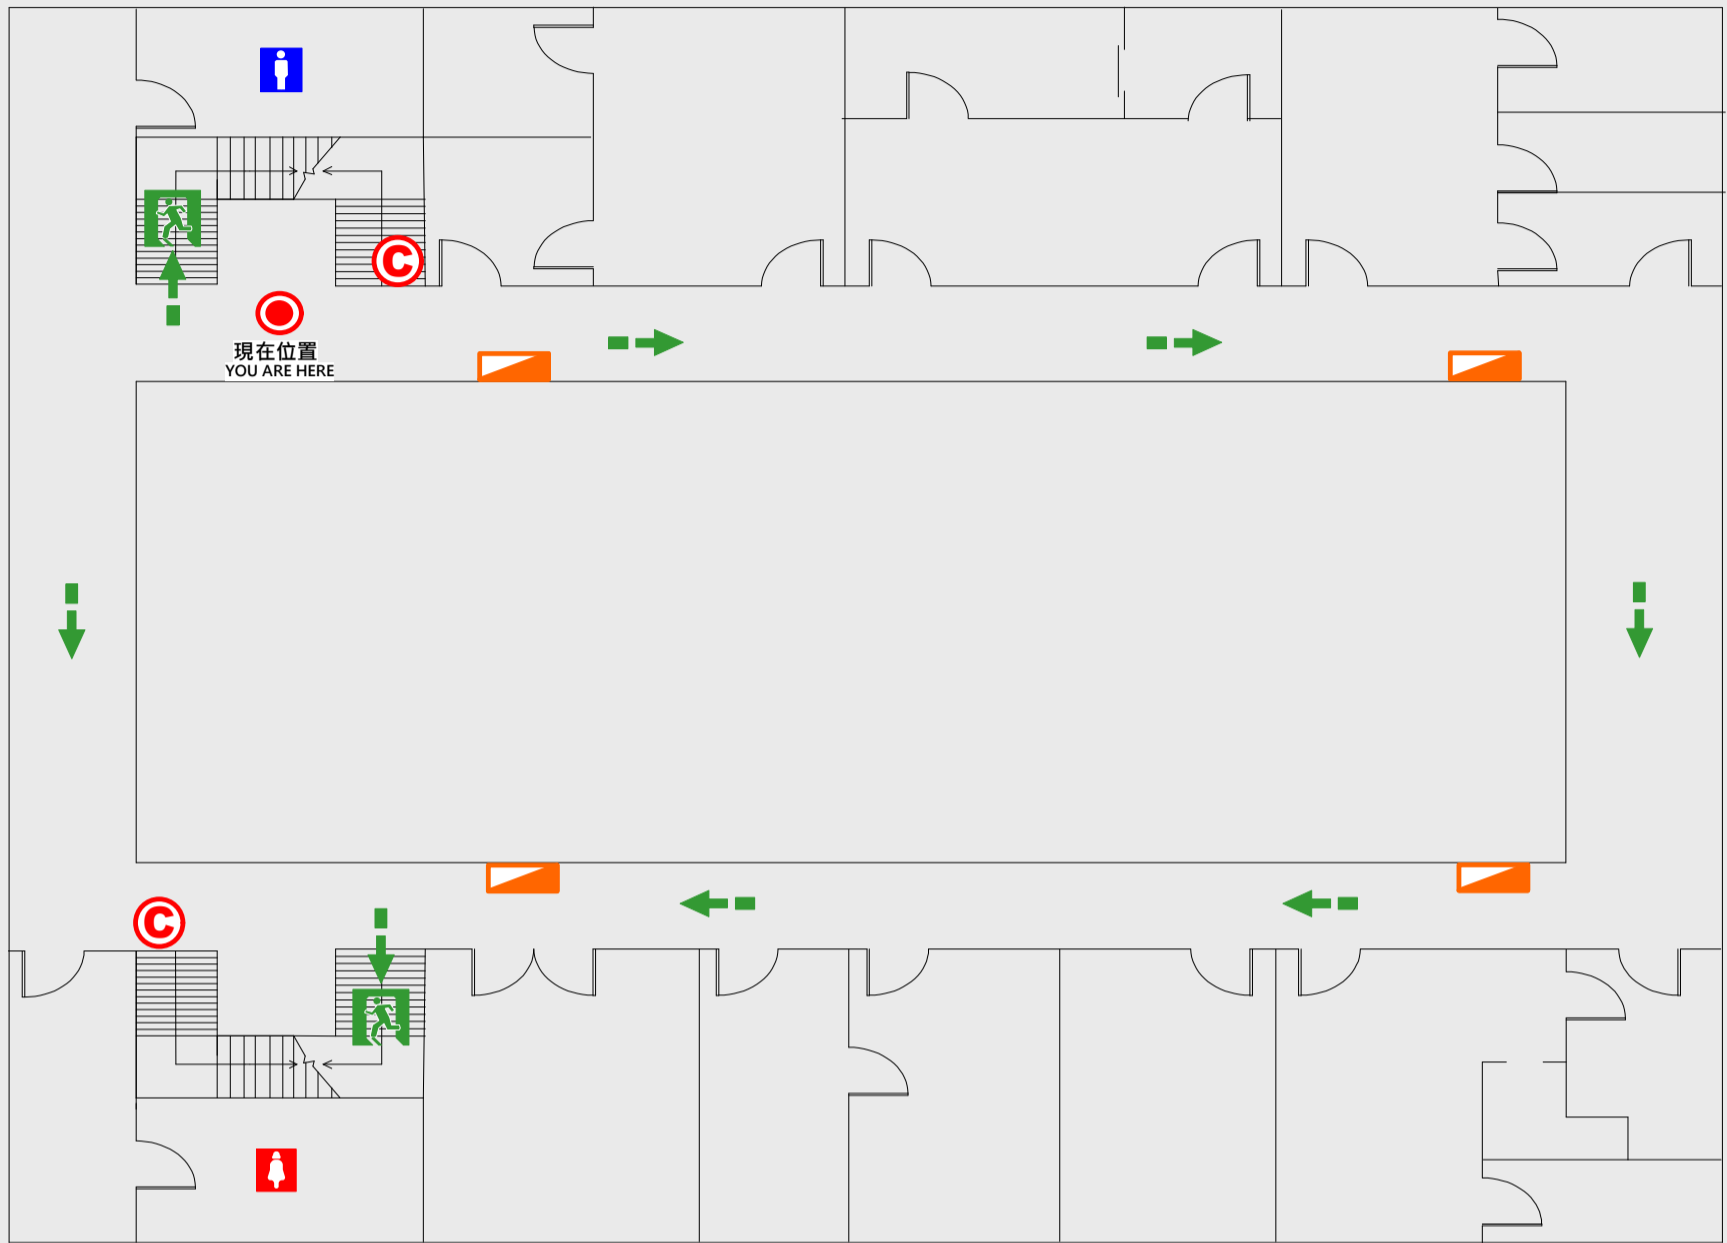

3 樓疏散圖

EVACUATION MAP

樂群樓

📍 現在位置 You Are Here

➡️ 疏散路線 Evacuation Route

🚪 安全門 Stairs

📦 電梯間 Elevator

🚿 緩降機 Escape Sling

🚒 消防栓 Hydrant

🔥 滅火器 Fire Extinguisher