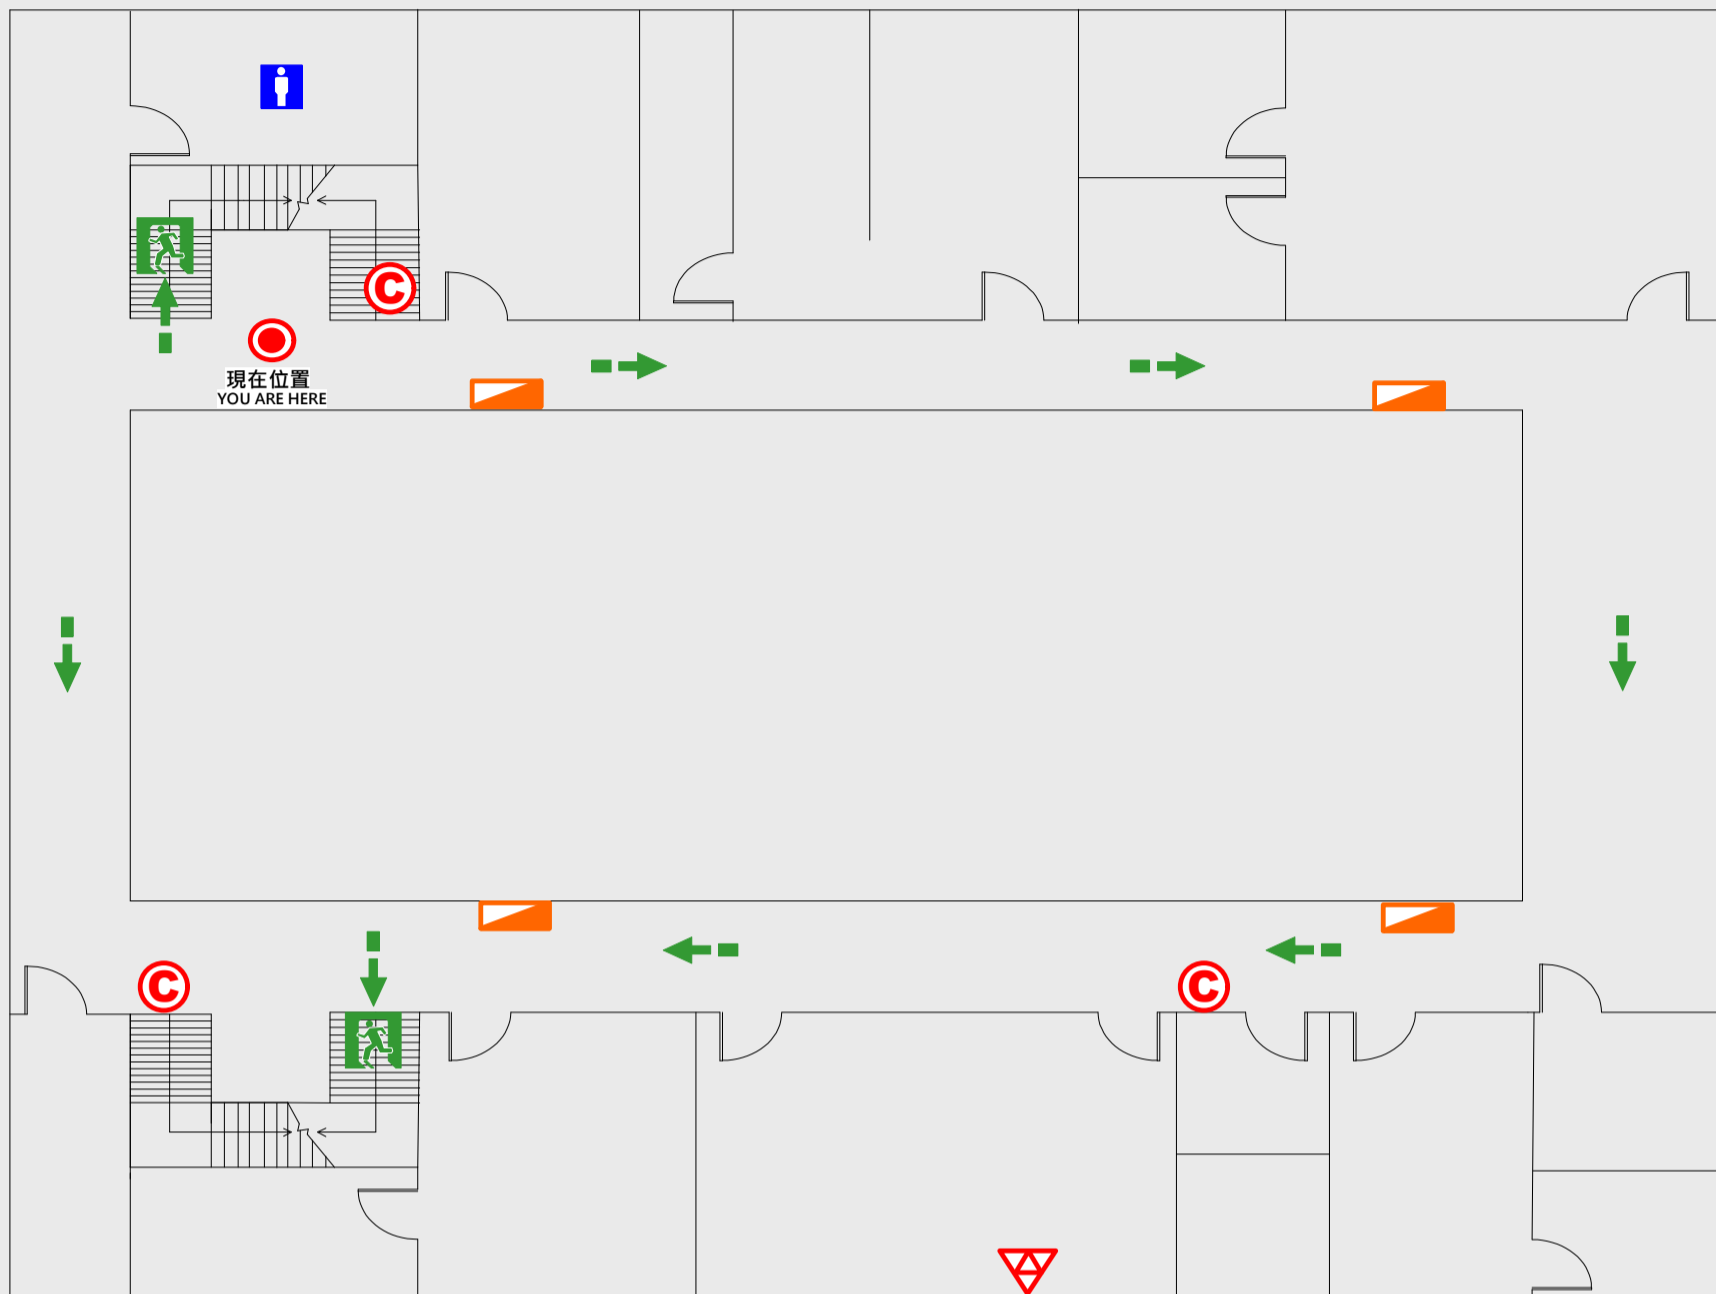

4 樓疏散圖

EVACUATION MAP

樂群樓

📍 現在位置 You Are Here

➡️ 疏散路線 Evacuation Route

🚪 安全門 Stairs

📦 電梯間 Elevator

🚒 緩降機 Escape Sling

🚒 消防栓 Hydrant

🔥 滅火器 Fire Extinguisher