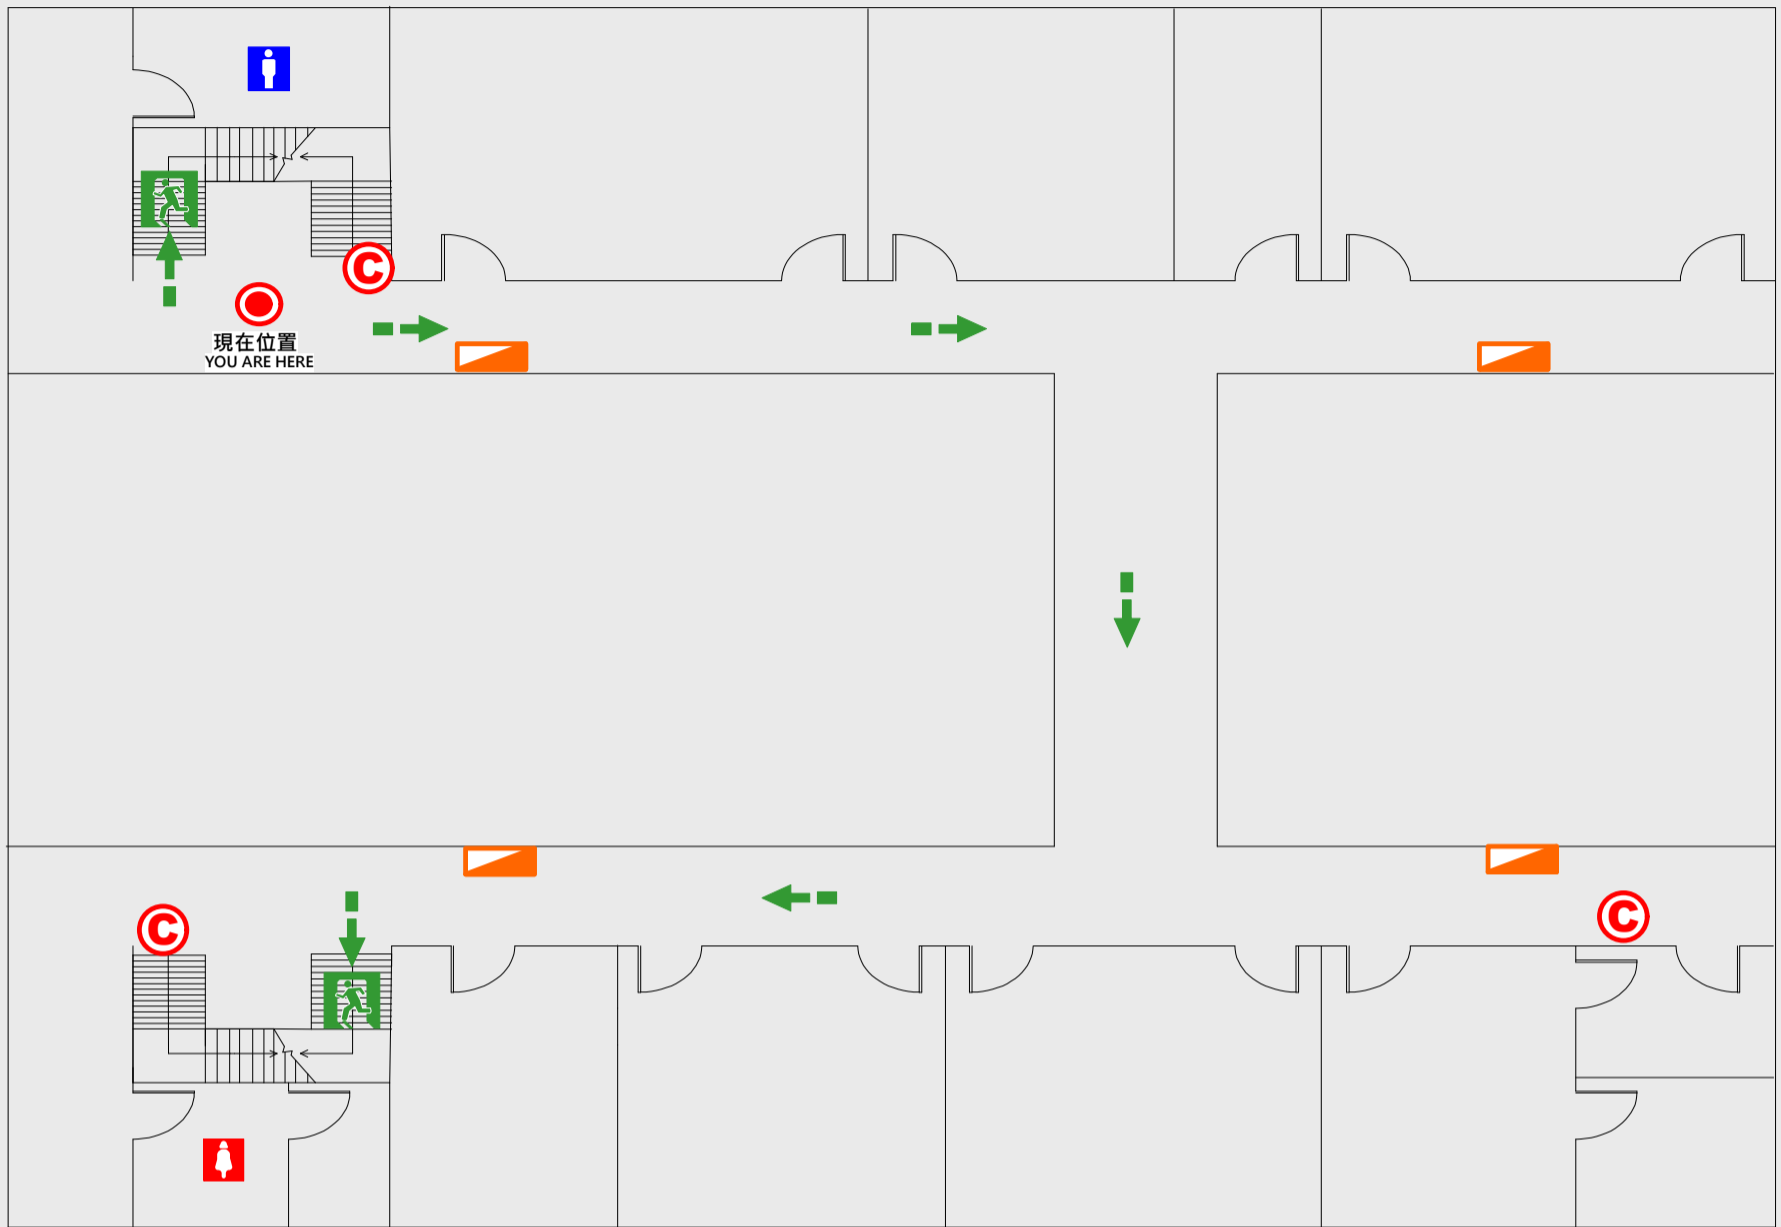

2 樓疏散圖

EVACUATION MAP

樂群樓

📍 現在位置 You Are Here

➡️ 疏散路線 Evacuation Route

🚪 安全門 Stairs

📦 電梯間 Elevator

🚿 緩降機 Escape Sling

🚒 消防栓 Hydrant

🔥 滅火器 Fire Extinguisher