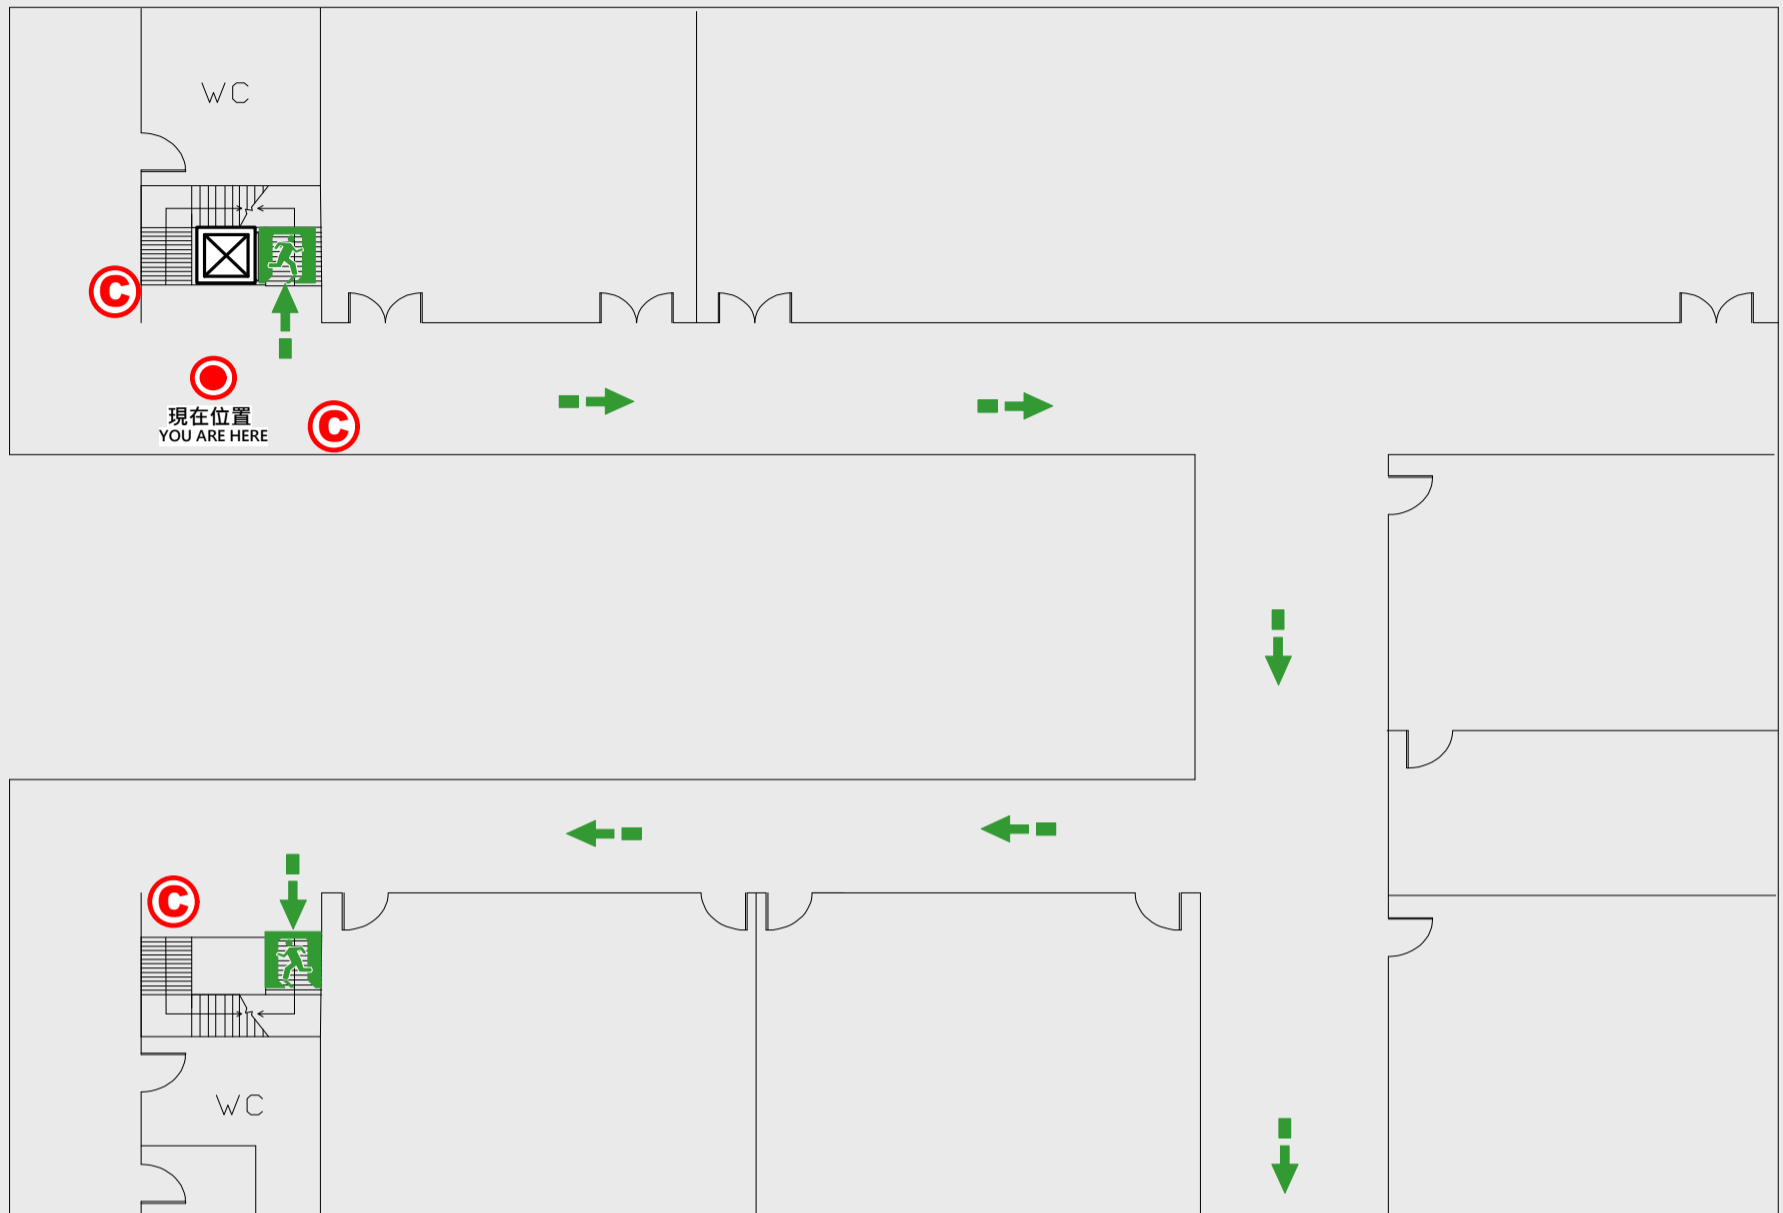

4 樓疏散圖

EVACUATION MAP

弘德樓

📍 現在位置 You Are Here

➡ 疏散路線 Evacuation Route

🚪 安全門 Stairs

🛗 電梯間 Elevator

🚿 緩降機 Escape Sling

🚒 消防栓 Hydrant

🔥 滅火器 Fire Extinguisher