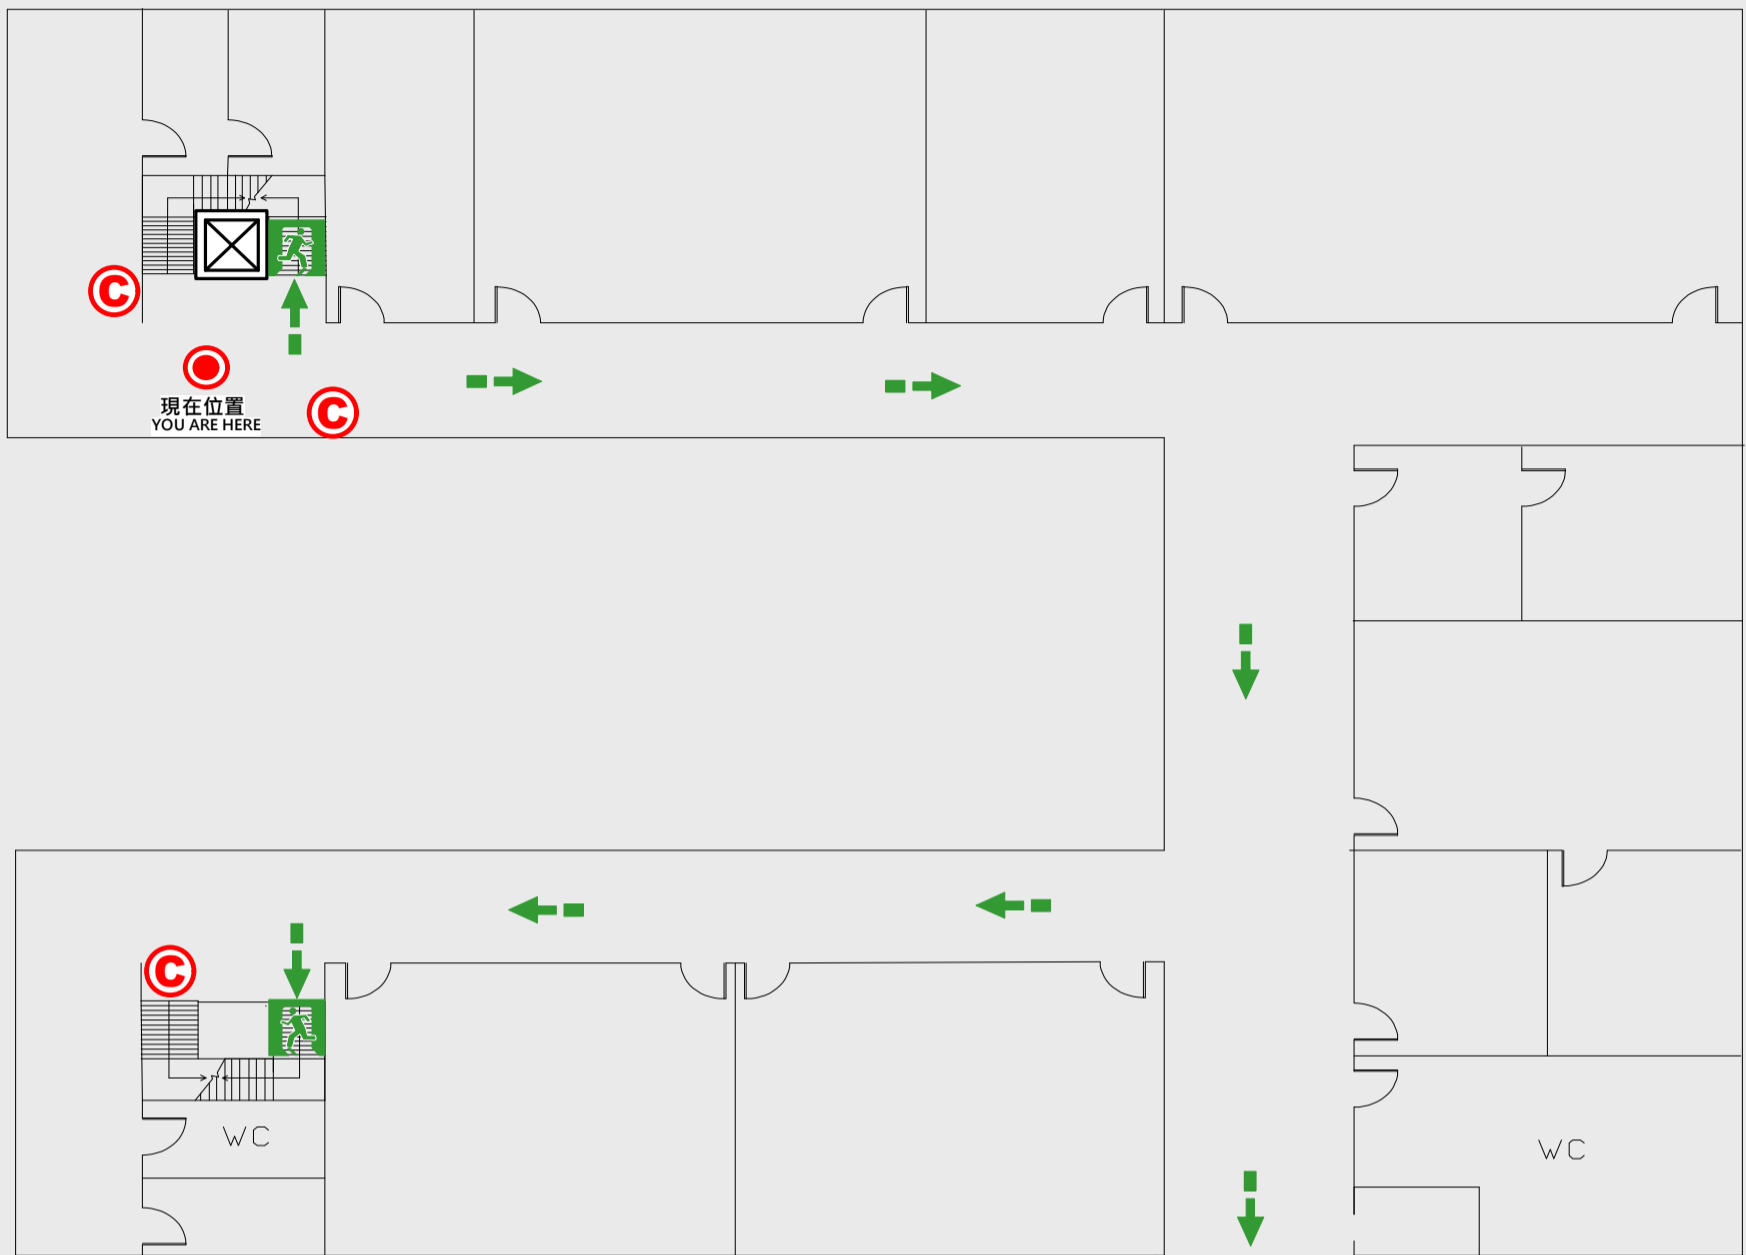

2 樓疏散圖

EVACUATION MAP

弘德樓

- 📍 現在位置 You Are Here
- ➡ 疏散路線 Evacuation Route
- 🚪 安全門 Stairs
- 🛗 電梯間 Elevator

- 🚒 緩降機 Escape Sling
- 🔧 消防栓 Hydrant
- 🔥 滅火器 Fire Extinguisher