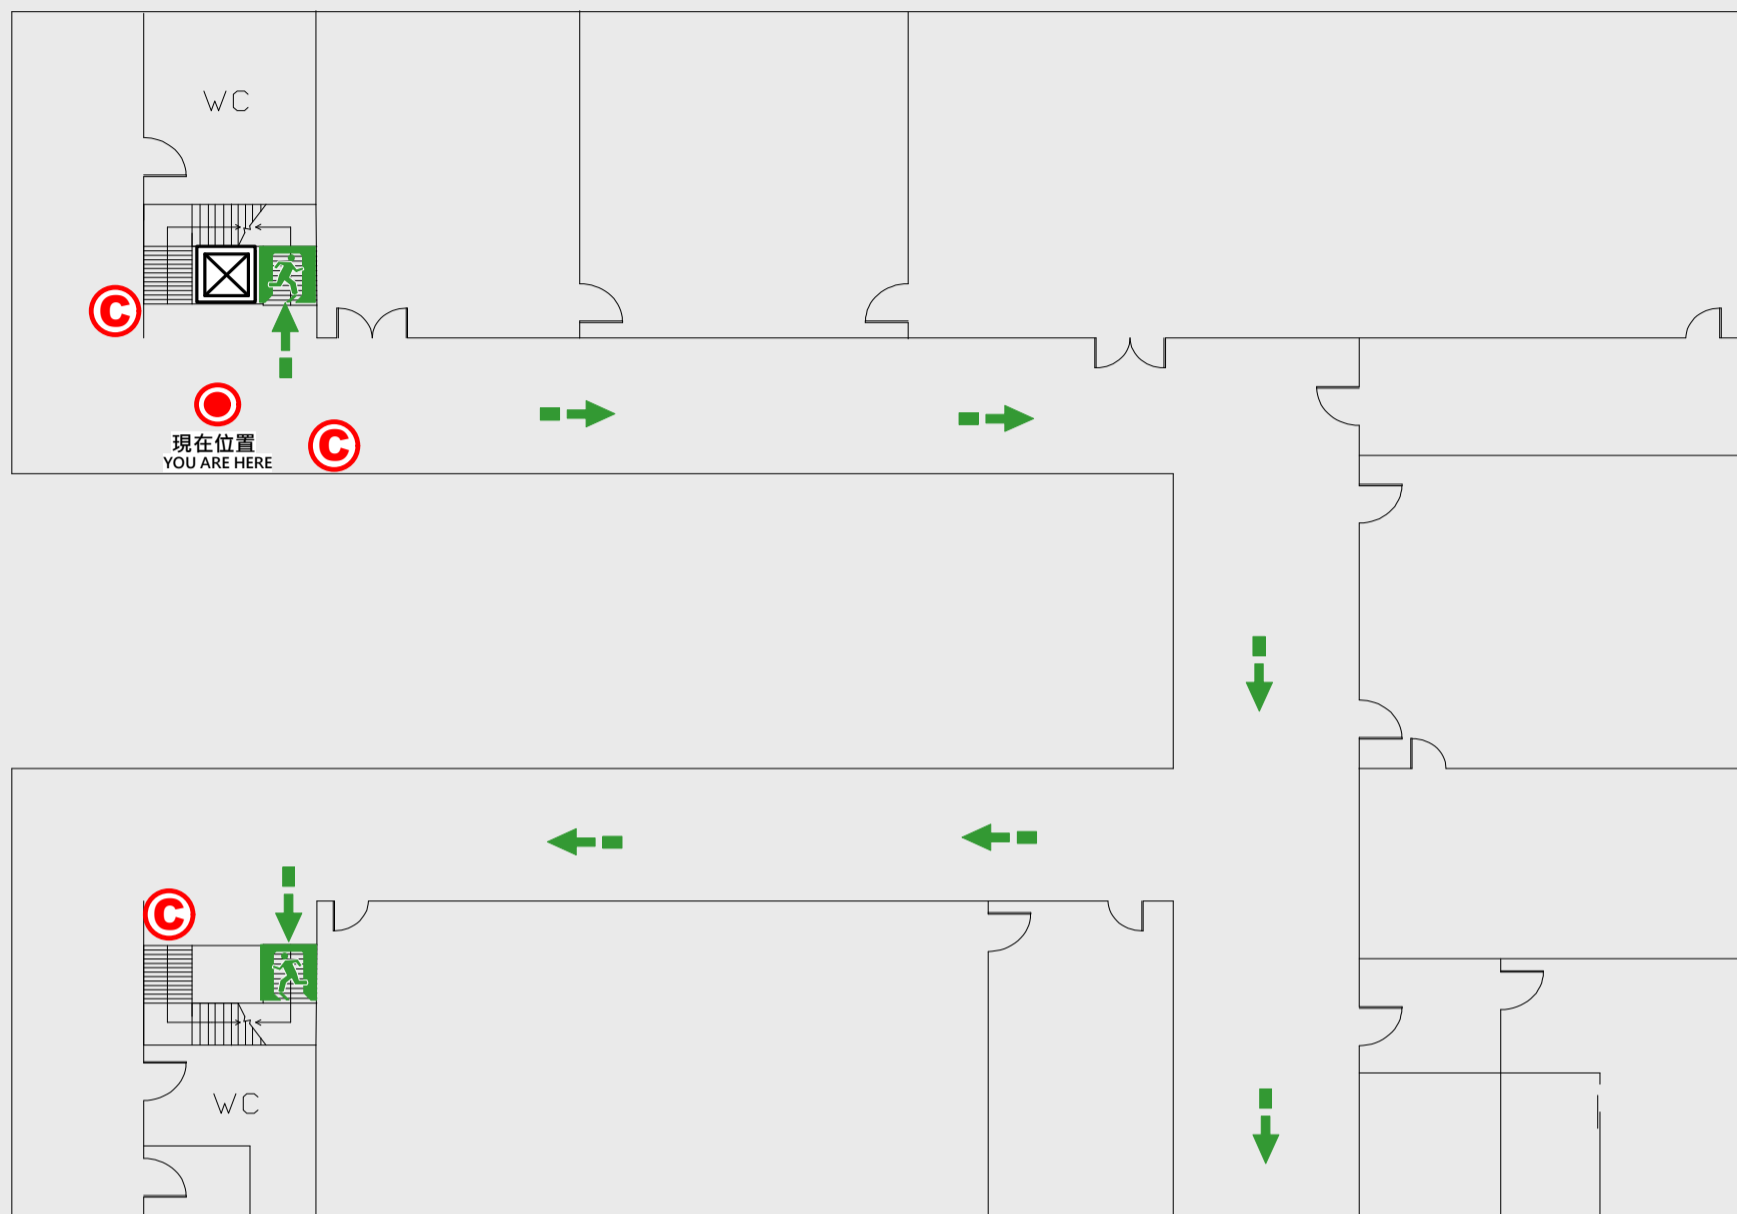

5 樓疏散圖

EVACUATION MAP

弘德樓

📍 現在位置 You Are Here

➡️ 疏散路線 Evacuation Route

🚪 安全門 Stairs

🛗 電梯間 Elevator

🚒 緩降機 Escape Sling

🚒 消防栓 Hydrant

📍 滅火器 Fire Extinguisher