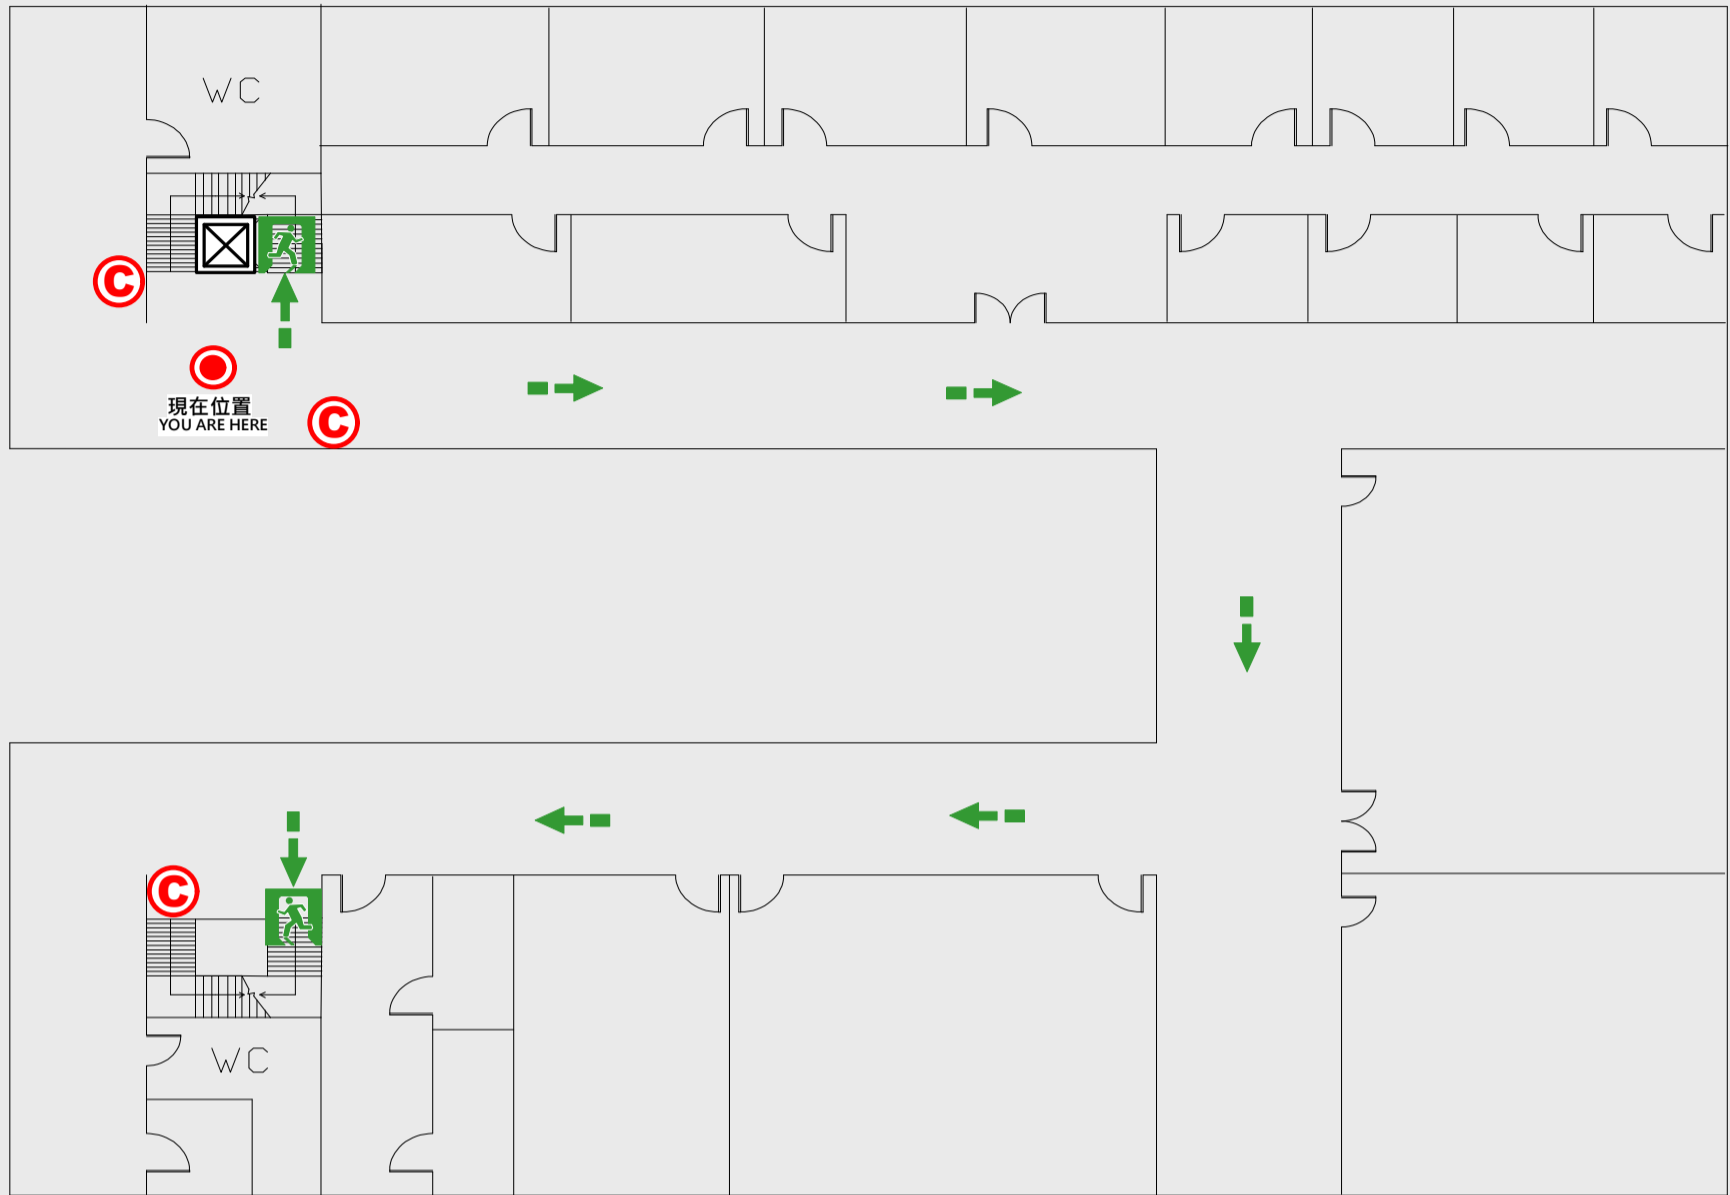

3 樓疏散圖

EVACUATION MAP

弘德樓

📍 現在位置 You Are Here

➡️ 疏散路線 Evacuation Route

🚶 安全門 Stairs

⊠ 電梯間 Elevator

🚿 緩降機 Escape Sling

🚒 消防栓 Hydrant

🔥 滅火器 Fire Extinguisher