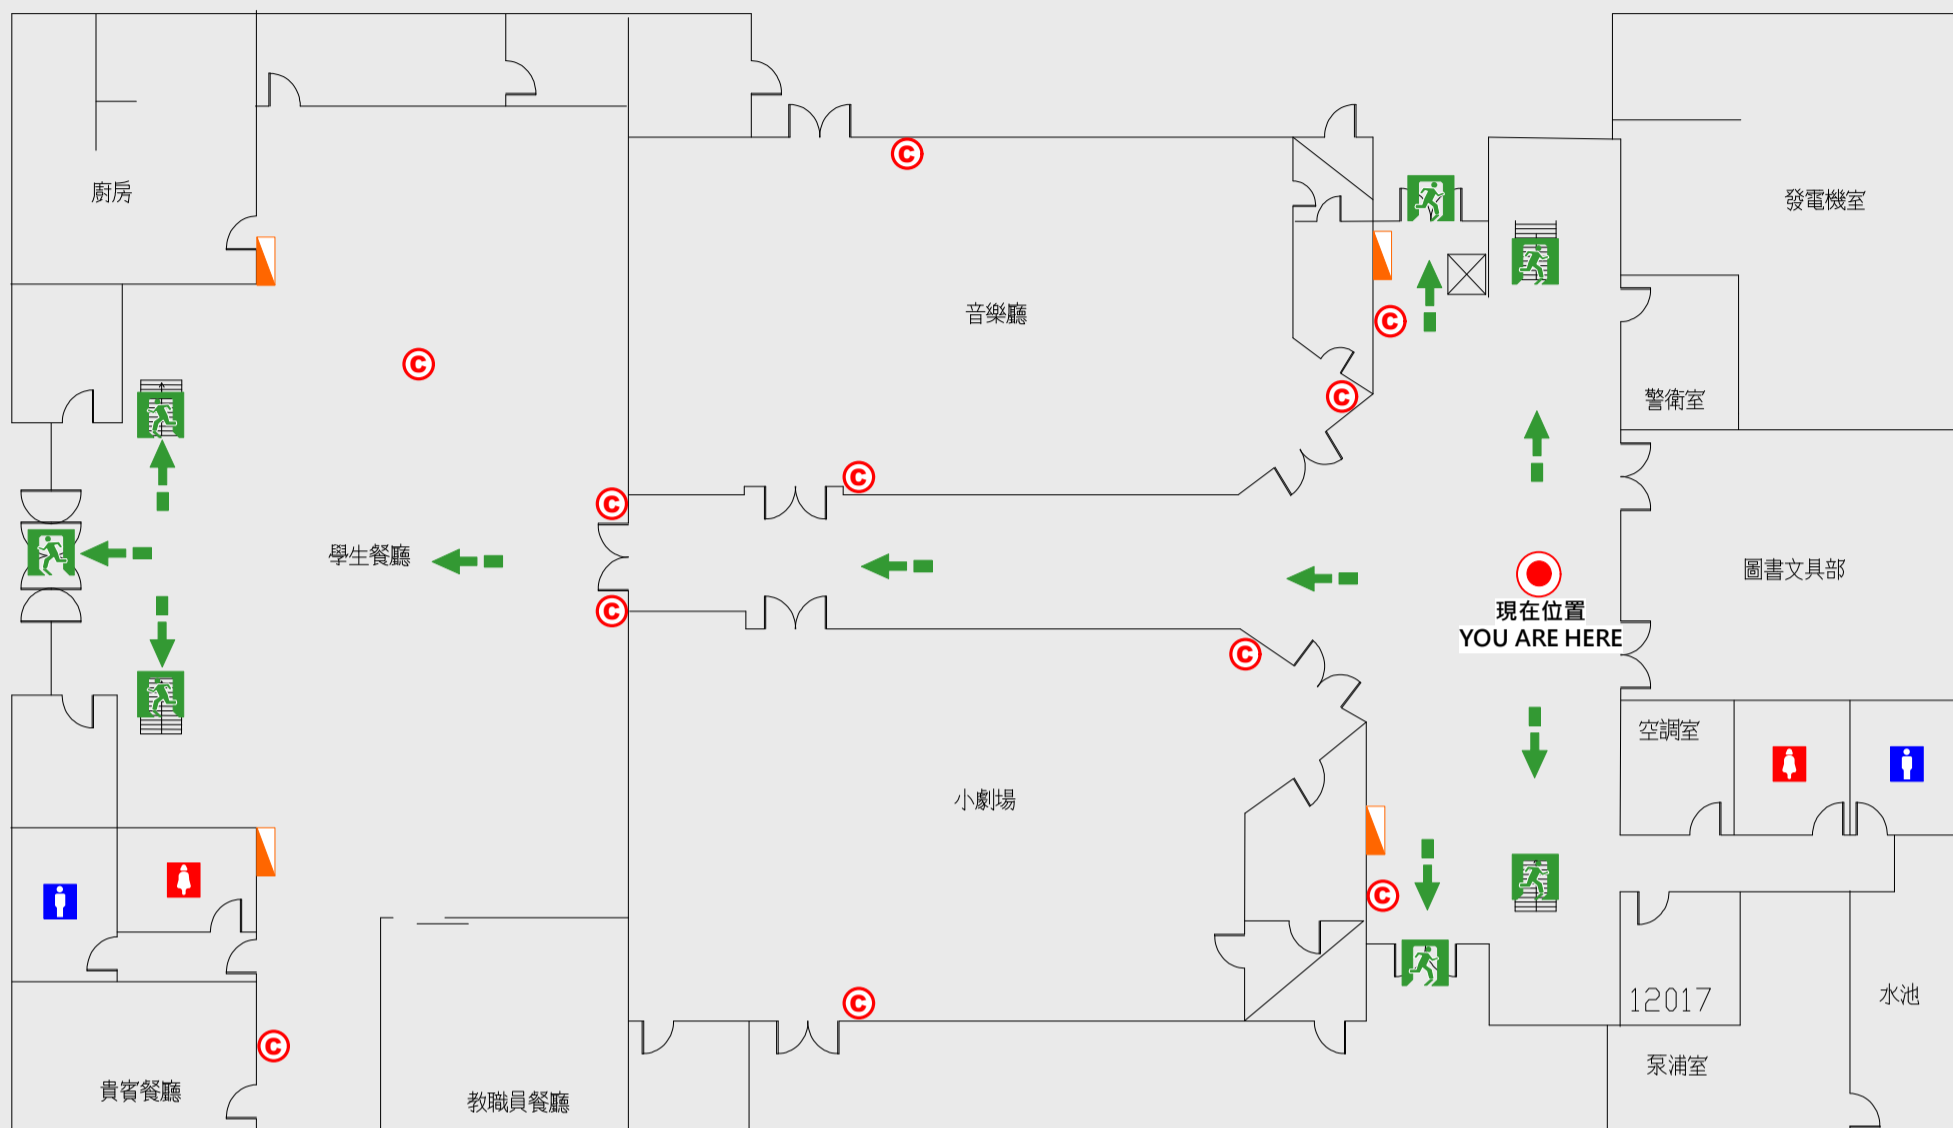

🚒 緩降機 Escape Sling

🚒 消防栓 Hydrant

🔥 滅火器 Fire Extinguisher

2 樓疏散圖

EVACUATION MAP

活動中心

- 📍 現在位置 You Are Here
- ➡️ 疏散路線 Evacuation Route
- 🚪 安全門 Stairs
- 🚪 電梯間 Elevator

- 🚒 緩降機 Escape Sling
- 🚒 消防栓 Hydrant
- 🔥 滅火器 Fire Extinguisher

3 樓疏散圖

EVACUATION MAP

活動中心

📍 現在位置 You Are Here

➡ 疏散路線 Evacuation Route

🚪 安全門 Stairs

📦 電梯間 Elevator

🚒 緩降機 Escape Sling

🔥 消防栓 Hydrant

📍 滅火器 Fire Extinguisher

B1 樓疏散圖

EVACUATION MAP

活動中心

-  現在位置 You Are Here
-  疏散路線 Evacuation Route
-  安全門 Stairs
-  電梯間 Elevator

-  緩降機 Escape Sling
-  消防栓 Hydrant
-  滅火器 Fire Extinguisher