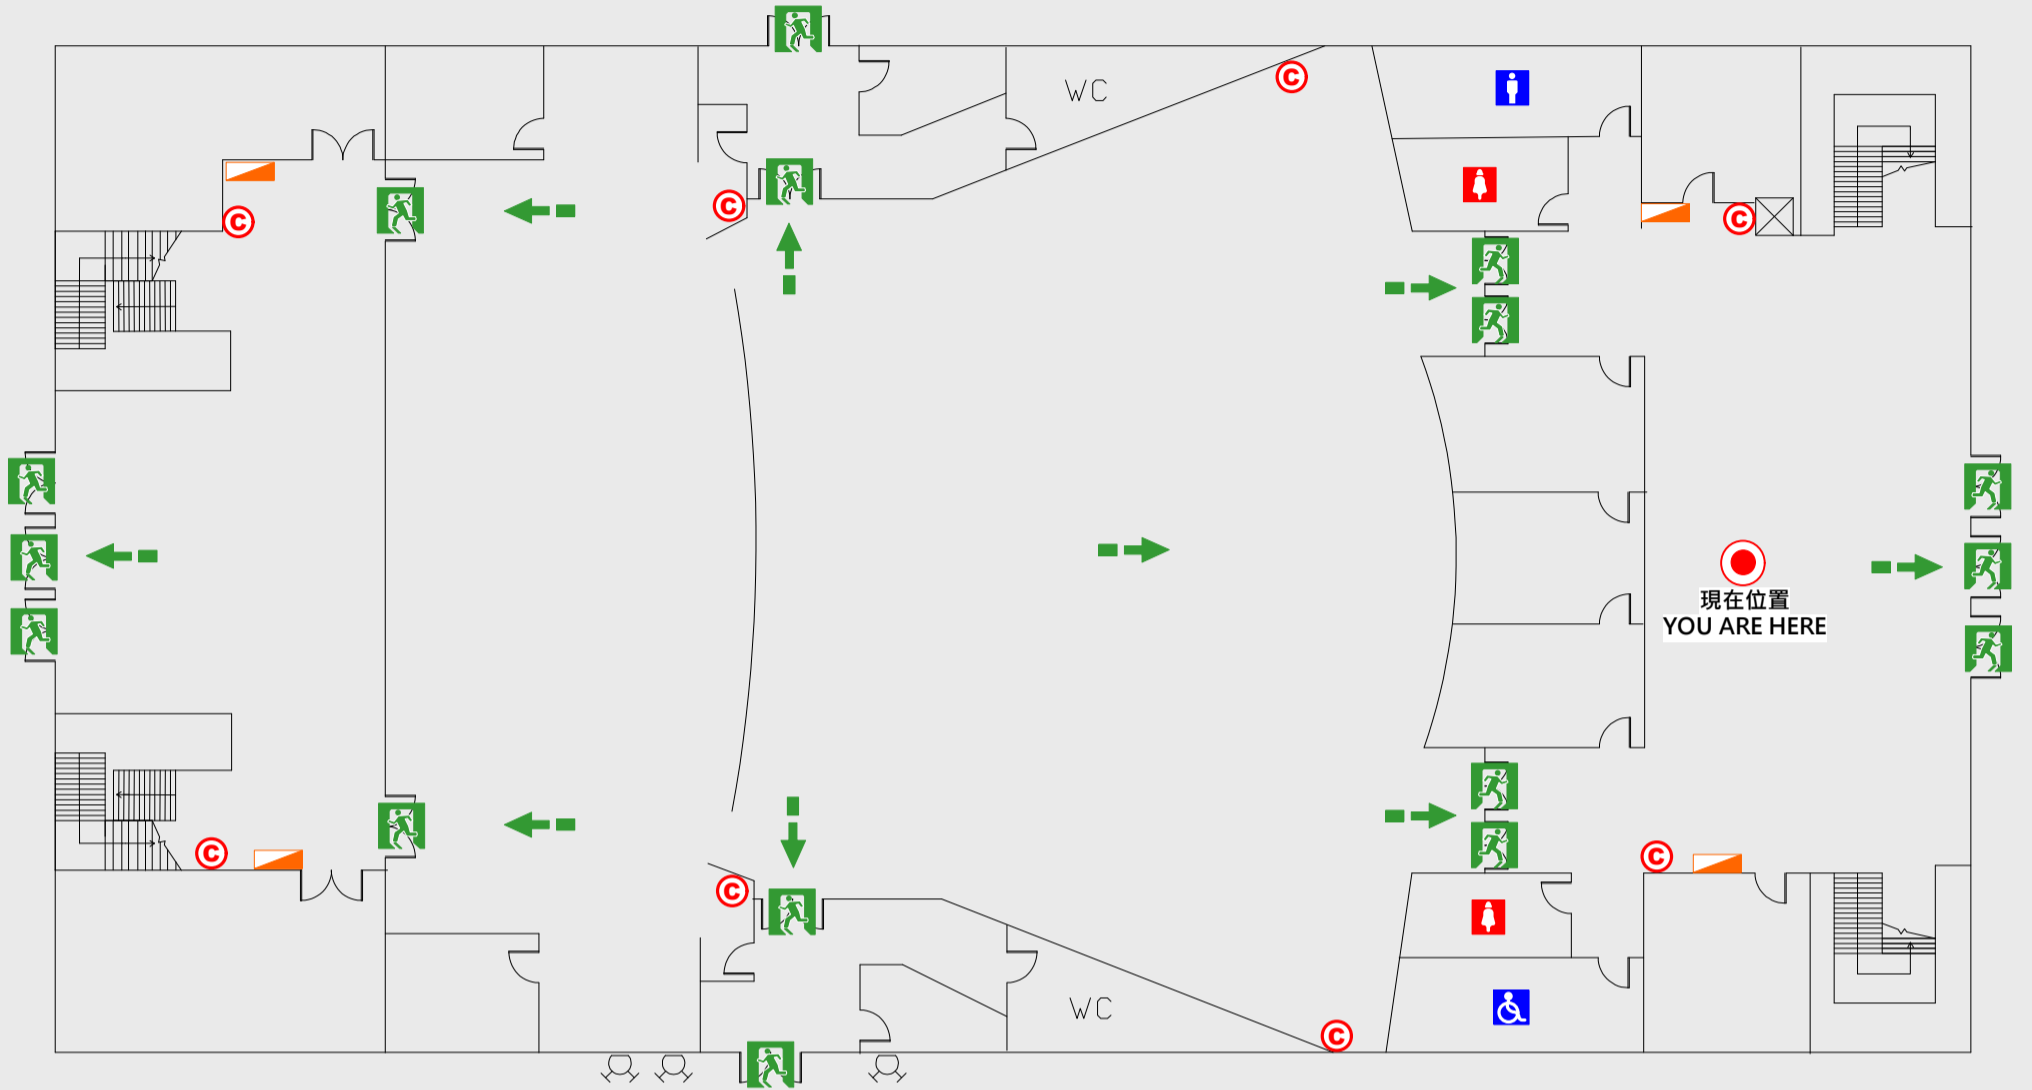

1

樓疏散圖

EVACUATION MAP

活動中心

📍 現在位置 You Are Here

➡️ 疏散路線 Evacuation Route

🚪 安全門 Stairs

📦 電梯間 Elevator

🚒 緩降機 Escape Sling

🚒 消防栓 Hydrant

🔥 滅火器 Fire Extinguisher

2 樓疏散圖

EVACUATION MAP

活動中心

- 📍 現在位置 You Are Here
- ➡️ 疏散路線 Evacuation Route
- 🚪 安全門 Stairs
- 🚪 電梯間 Elevator

- 🚒 緩降機 Escape Sling
- 🚒 消防栓 Hydrant
- 🔥 滅火器 Fire Extinguisher

3 樓疏散圖

EVACUATION MAP

活動中心

📍 現在位置 You Are Here

➡ 疏散路線 Evacuation Route

🚪 安全門 Stairs

📦 電梯間 Elevator

🚒 緩降機 Escape Sling