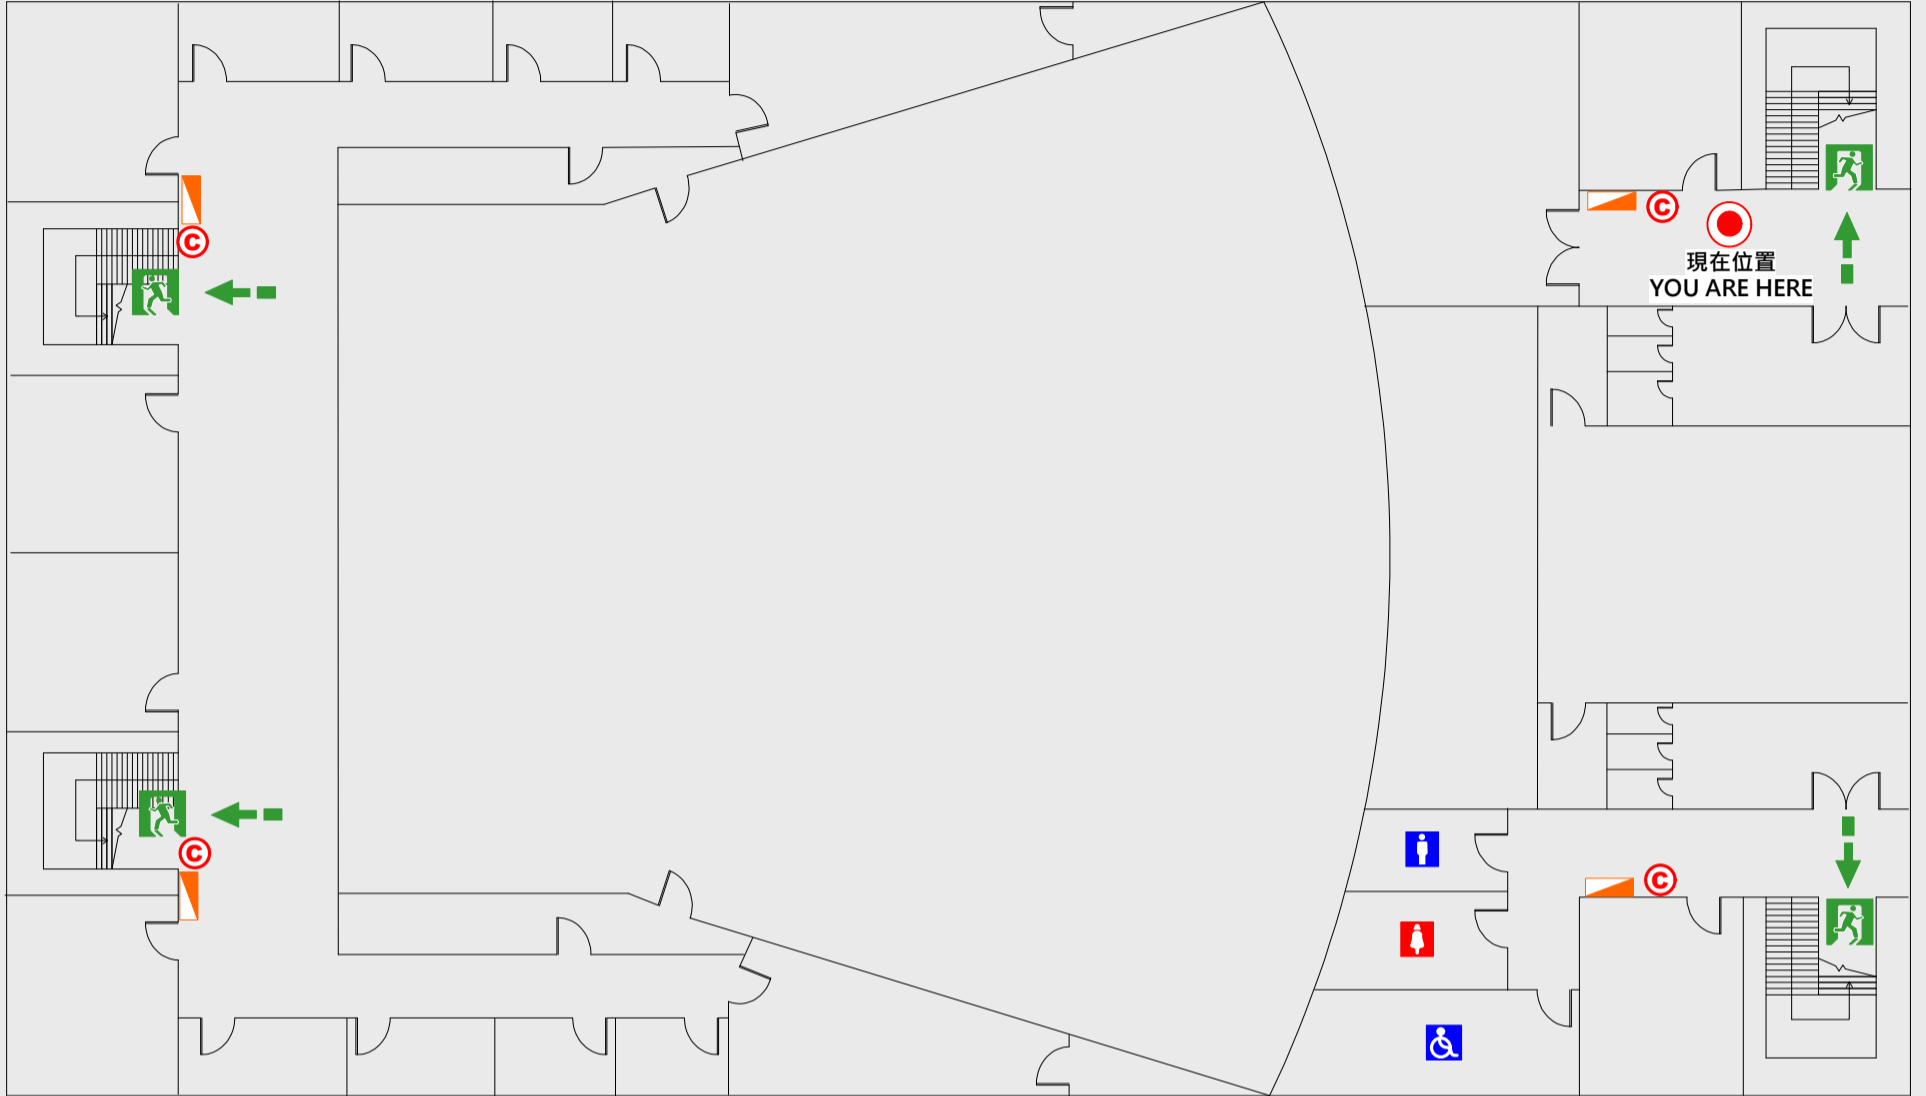

1

樓疏散圖

EVACUATION MAP

活動中心

📍 現在位置 You Are Here

➡️ 疏散路線 Evacuation Route

🚪 安全門 Stairs

📦 電梯間 Elevator

🚒 緩降機 Escape Sling

🚒 消防栓 Hydrant

🔥 滅火器 Fire Extinguisher

2 樓疏散圖

EVACUATION MAP

活動中心

- 📍 現在位置 You Are Here
- ➡️ 疏散路線 Evacuation Route
- 🚪 安全門 Stairs
- 🚪 電梯間 Elevator

- 🚒 緩降機 Escape Sling
- 🚒 消防栓 Hydrant
- 🔥 滅火器 Fire Extinguisher

3 樓疏散圖

EVACUATION MAP

活動中心

📍 現在位置 You Are Here

➡ 疏散路線 Evacuation Route

🚪 安全門 Stairs

📦 電梯間 Elevator

🚒 緩降機 Escape Sling