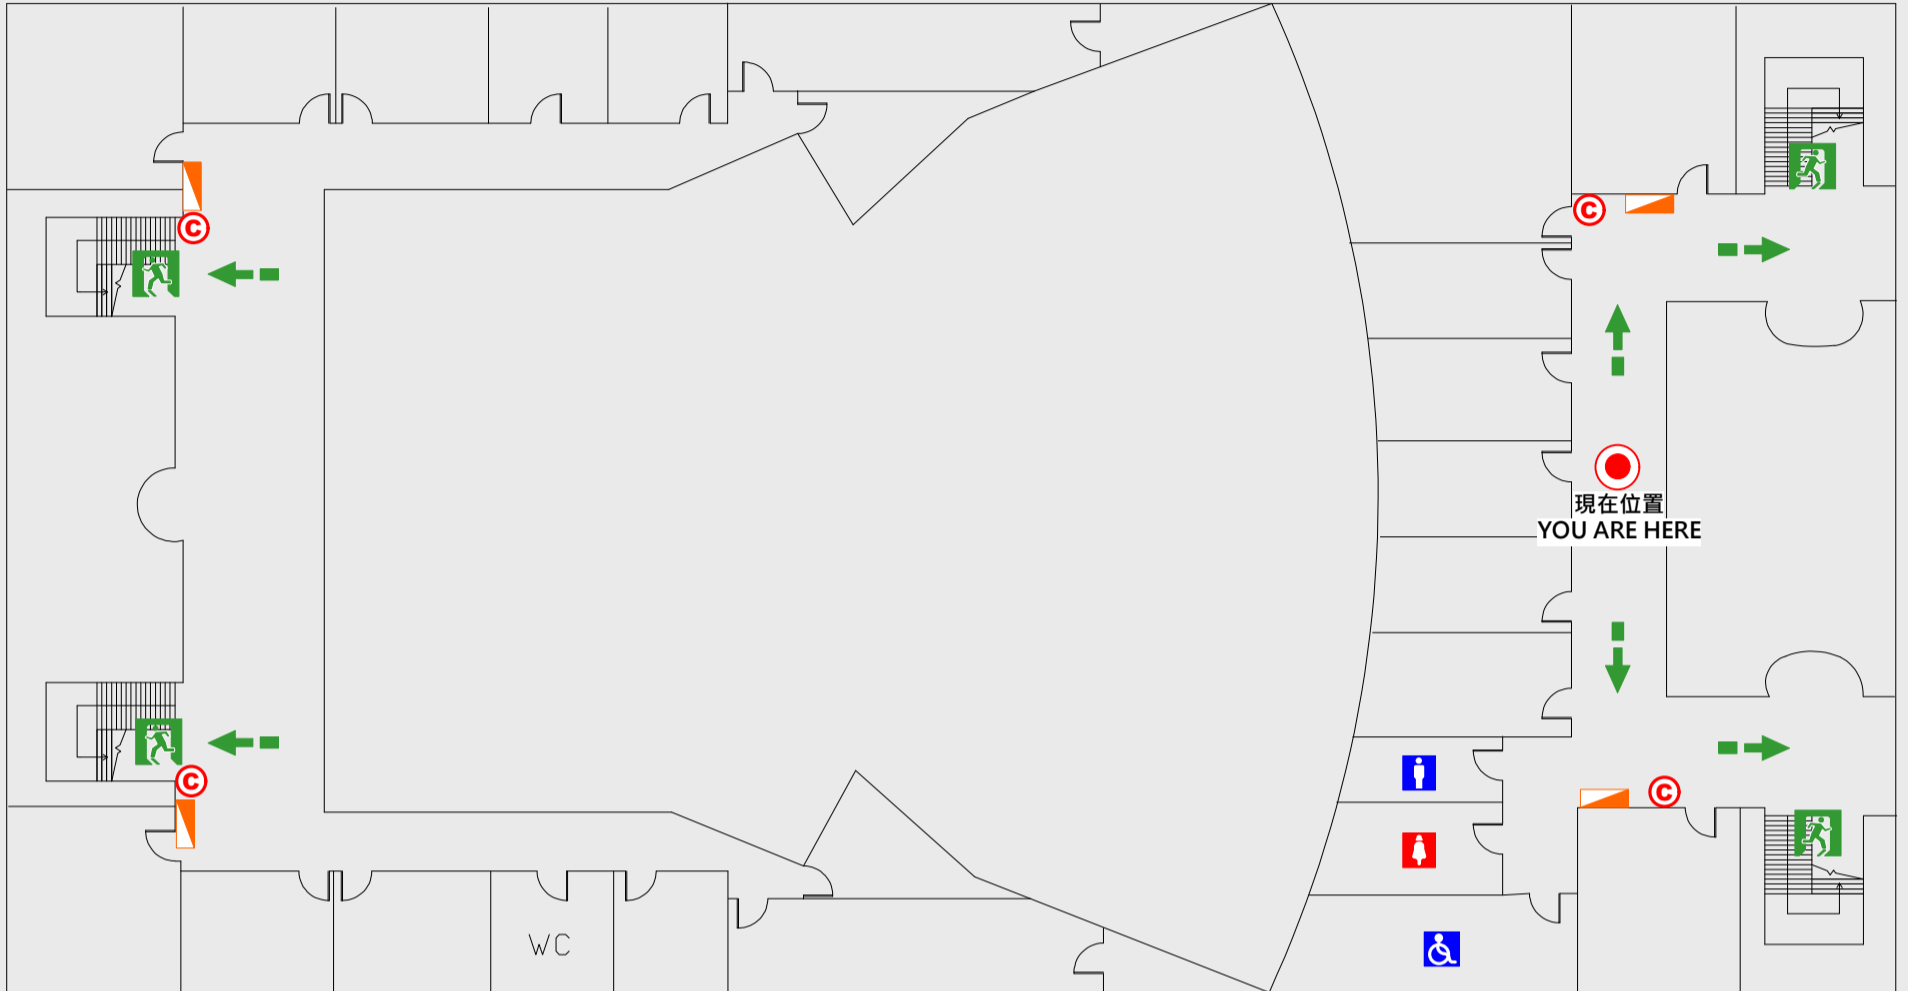

1

樓疏散圖

EVACUATION MAP

活動中心

📍 現在位置 You Are Here

➡️ 疏散路線 Evacuation Route

🚪 安全門 Stairs

📦 電梯間 Elevator

🚒 緩降機 Escape Sling

🚒 消防栓 Hydrant

🔥 滅火器 Fire Extinguisher

2 樓疏散圖

EVACUATION MAP

活動中心

- 📍 現在位置 You Are Here
- ➡️ 疏散路線 Evacuation Route
- 🚪 安全門 Stairs
- 🚪 電梯間 Elevator

- 🚒 緩降機 Escape Sling
- 🚒 消防栓 Hydrant
- 🔥 滅火器 Fire Extinguisher

3 樓疏散圖

EVACUATION MAP

活動中心

📍 現在位置 You Are Here

➡ 疏散路線 Evacuation Route

🚪 安全門 Stairs

📦 電梯間 Elevator

🚒 緩降機 Escape Sling