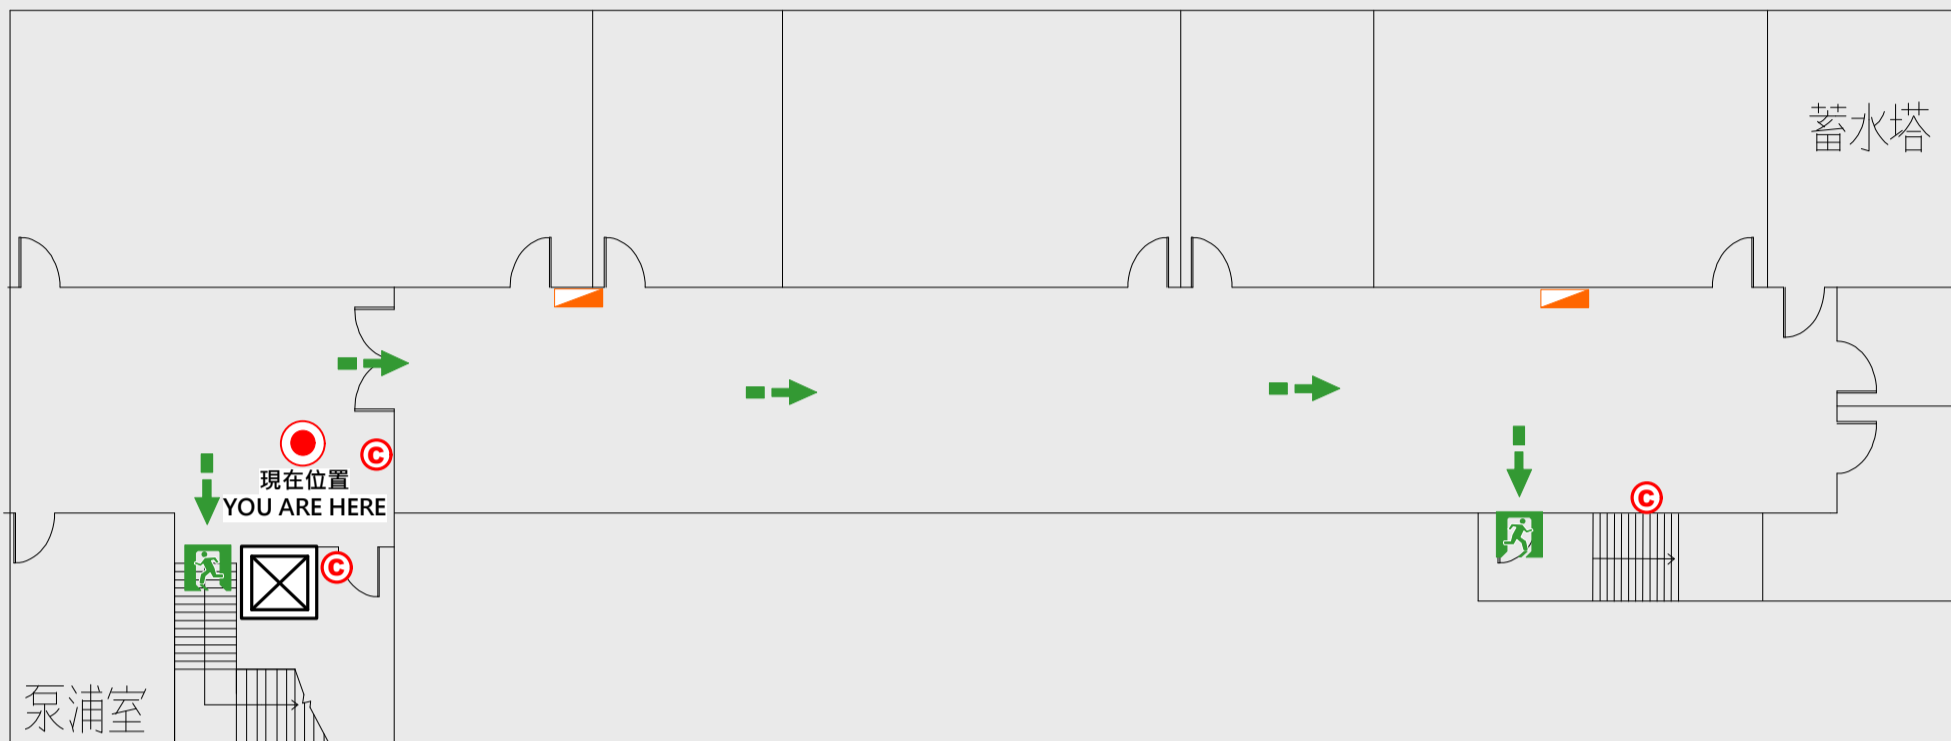

B1樓疏散圖

EVACUATION MAP

英才樓

- 現在位置 You Are Here
- ← 疏散路線 Evacuation Route
- 安全門 Stairs
- ☒ 電梯間 Elevator

- ▽ 緩降機 Escape Sling
- 消防栓 Hydrant
- 滅火器 Fire Extinguisher