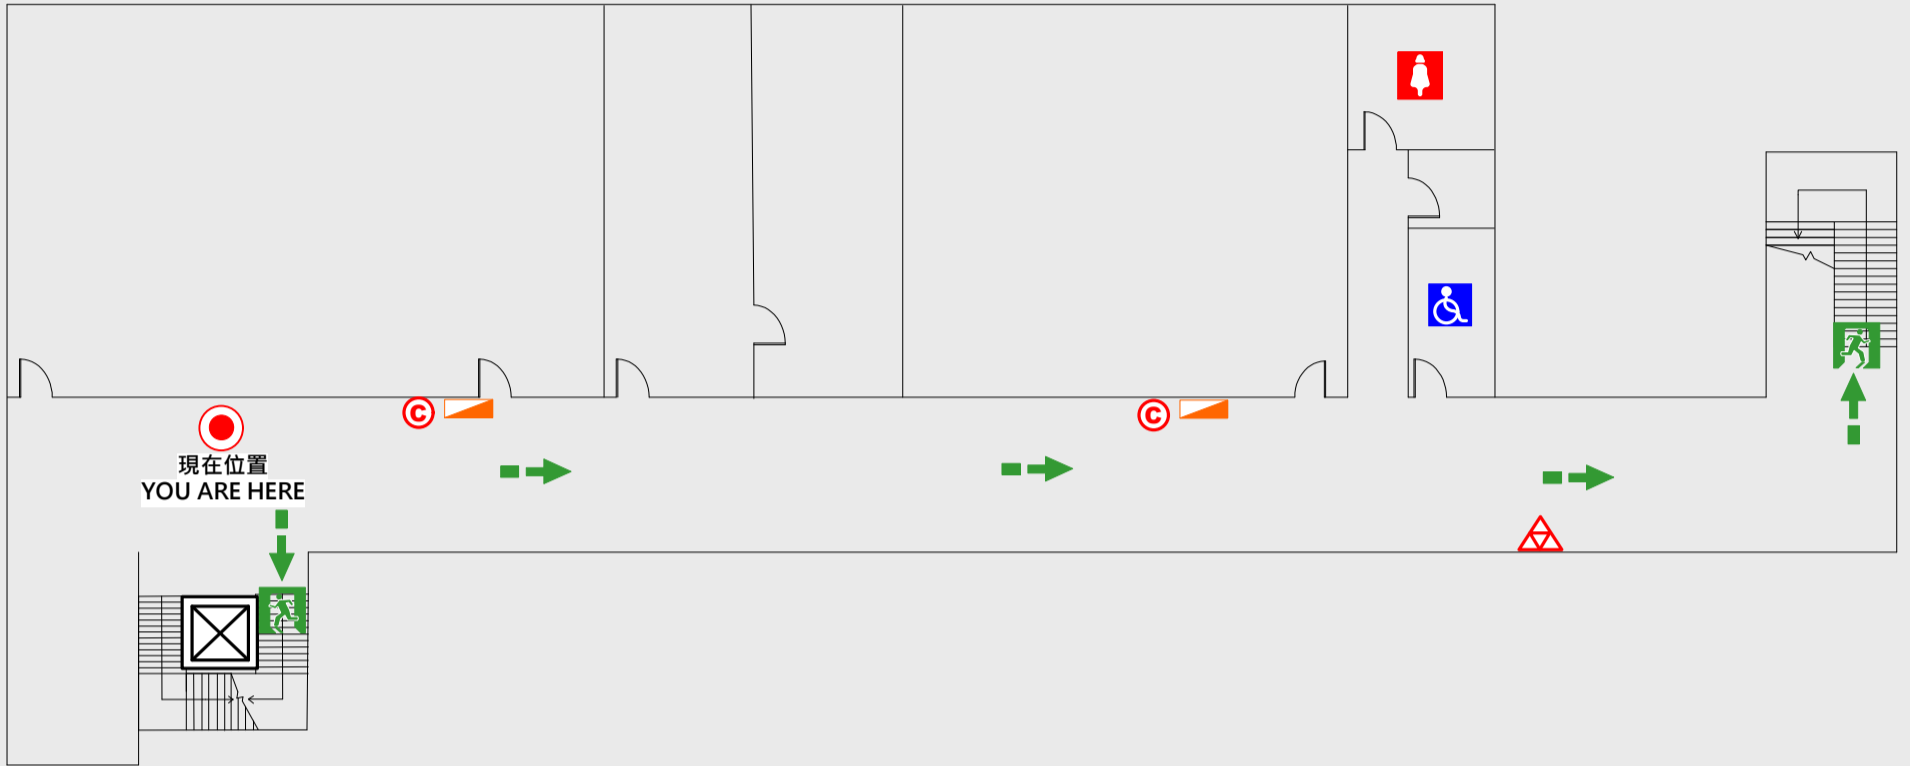

3 樓疏散圖

EVACUATION MAP

英才樓

- 現在位置 You Are Here
- ← 疏散路線 Evacuation Route
- ☒ 安全門 Stairs
- ☒ 電梯間 Elevator

- ▽ 緩降機 Escape Sling
- ▢ 消防栓 Hydrant
- Ⓢ 滅火器 Fire Extinguisher