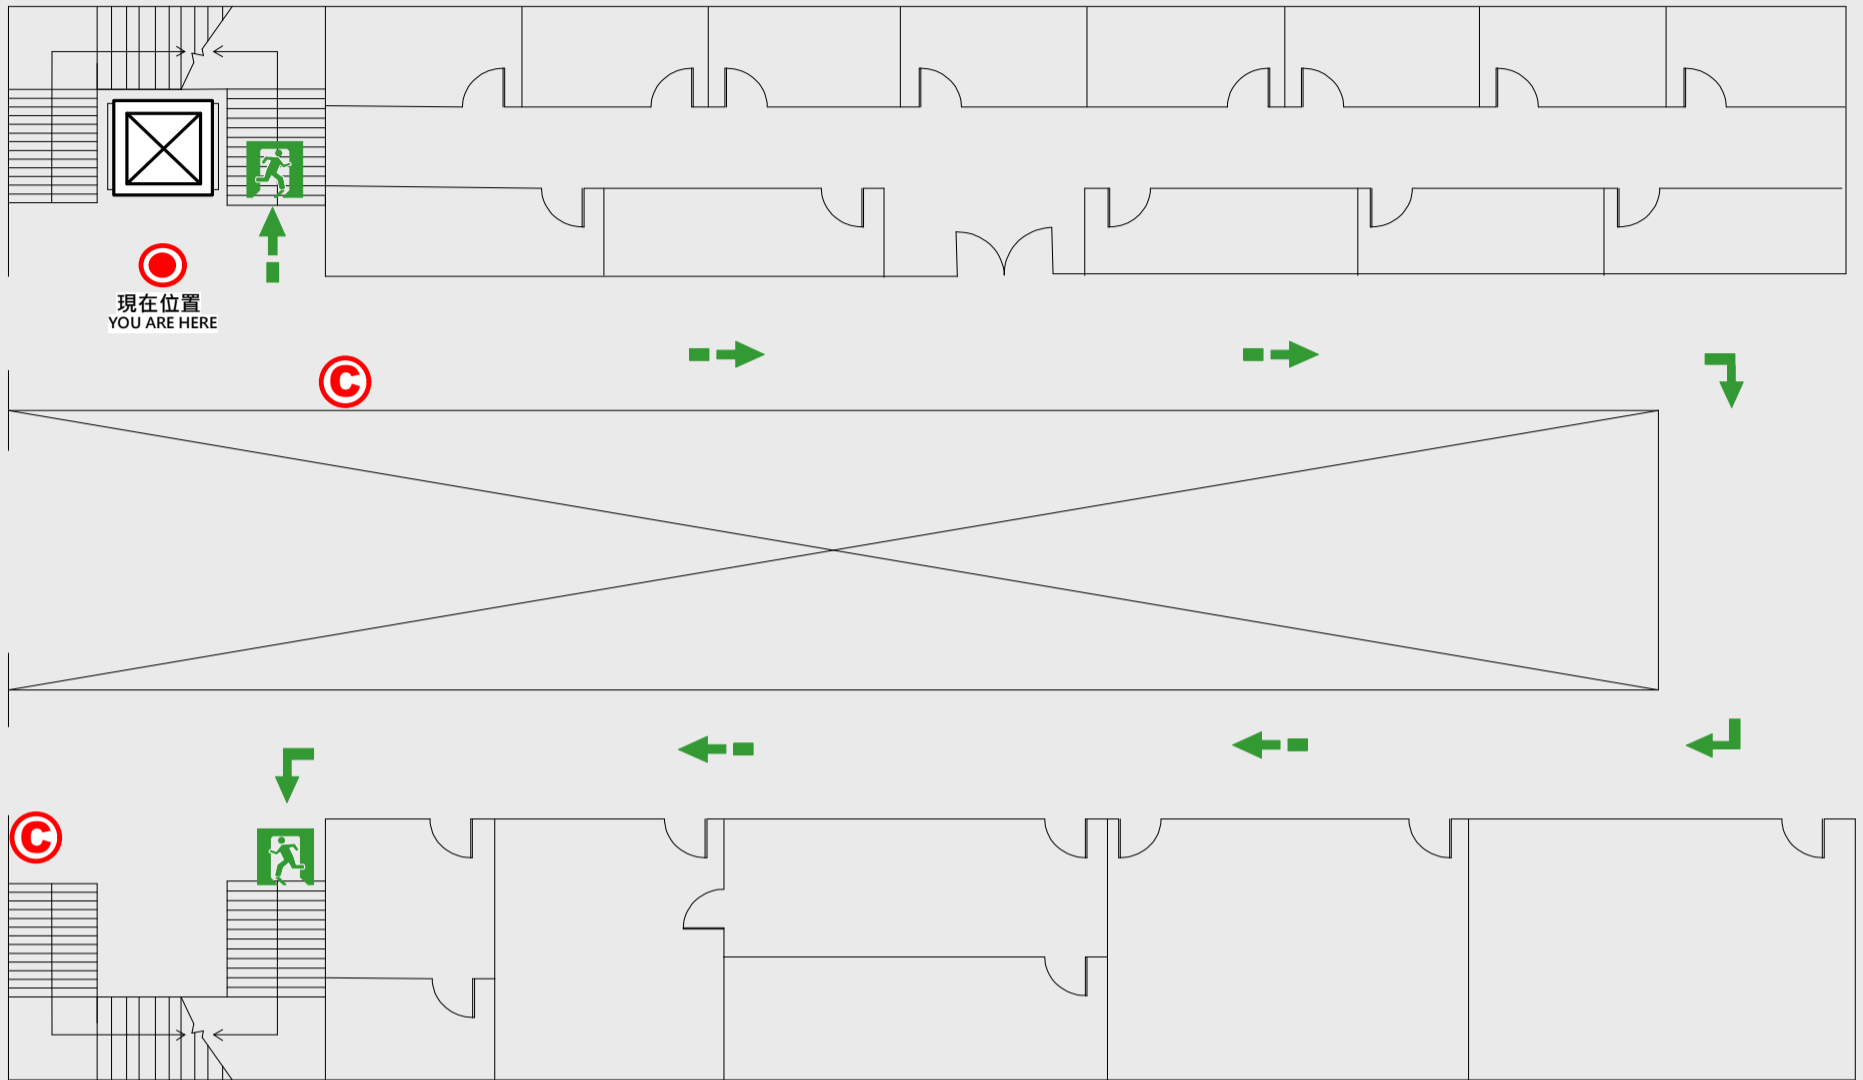

1

樓疏散圖

EVACUATION MAP

大仁樓

- 現在位置 You Are Here
- 疏散路線 Evacuation Route
- 安全門 Stairs
- 電梯間 Elevator

- 緩降機 Escape Sling
- 消防栓 Hydrant
- 滅火器 Fire Extinguisher

2 樓疏散圖

EVACUATION MAP

大仁樓

● 現在位置 You Are Here

← 疏散路線 Evacuation Route

🚶 安全門 Stairs

⊠ 電梯間 Elevator

▽ 緩降機 Escape Sling

🚒 消防栓 Hydrant

Ⓢ 滅火器 Fire Extinguisher

3 樓疏散圖

EVACUATION MAP

大仁樓

📍 現在位置 You Are Here

➡ 疏散路線 Evacuation Route

🚪 安全門 Stairs

📦 電梯間 Elevator

🚒 緩降機 Escape Sling