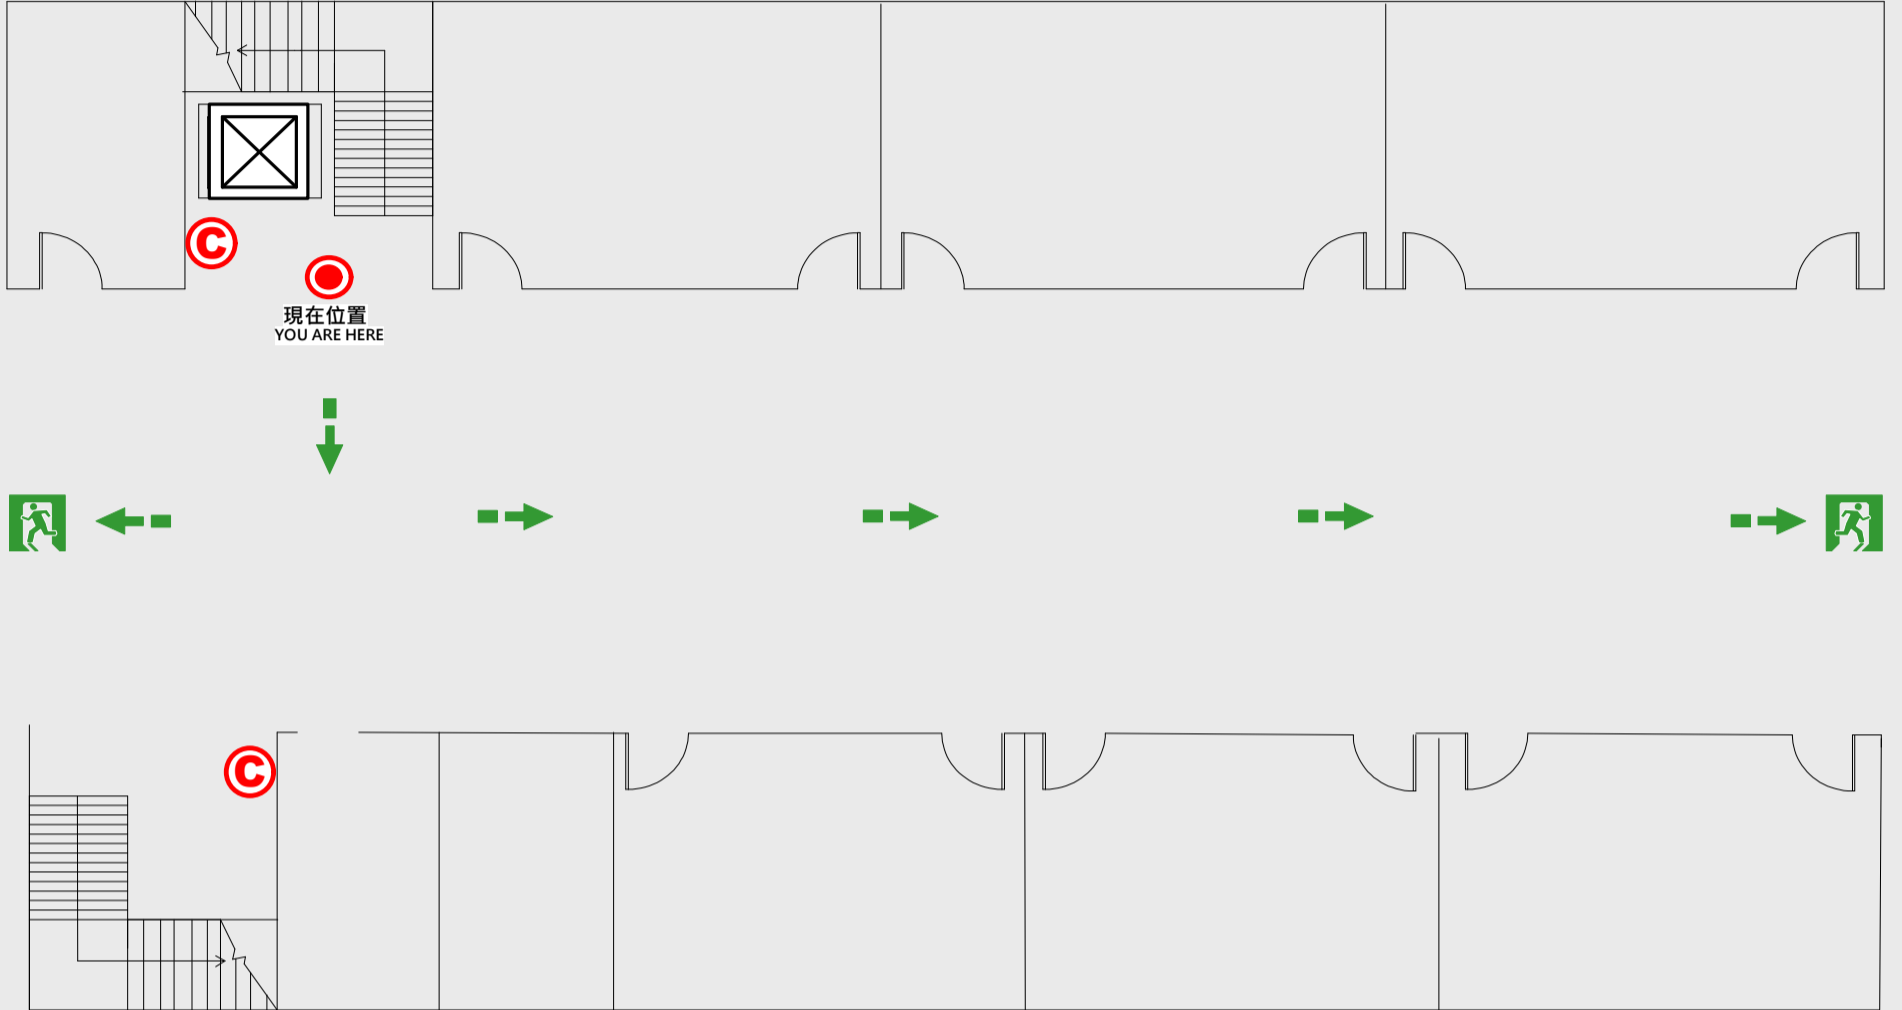

1

樓疏散圖

EVACUATION MAP

大仁樓

- 現在位置 You Are Here
- 疏散路線 Evacuation Route
- 安全門 Stairs
- 電梯間 Elevator

- 緩降機 Escape Sling
- 消防栓 Hydrant
- 滅火器 Fire Extinguisher

2 樓疏散圖

EVACUATION MAP

大仁樓

● 現在位置 You Are Here

← 疏散路線 Evacuation Route

🚶 安全門 Stairs

⊠ 電梯間 Elevator

▽ 緩降機 Escape Sling

🚒 消防栓 Hydrant

Ⓢ 滅火器 Fire Extinguisher

3 樓疏散圖

EVACUATION MAP

大仁樓

📍 現在位置 You Are Here

➡ 疏散路線 Evacuation Route

🚪 安全門 Stairs

📦 電梯間 Elevator

🚒 緩降機 Escape Sling