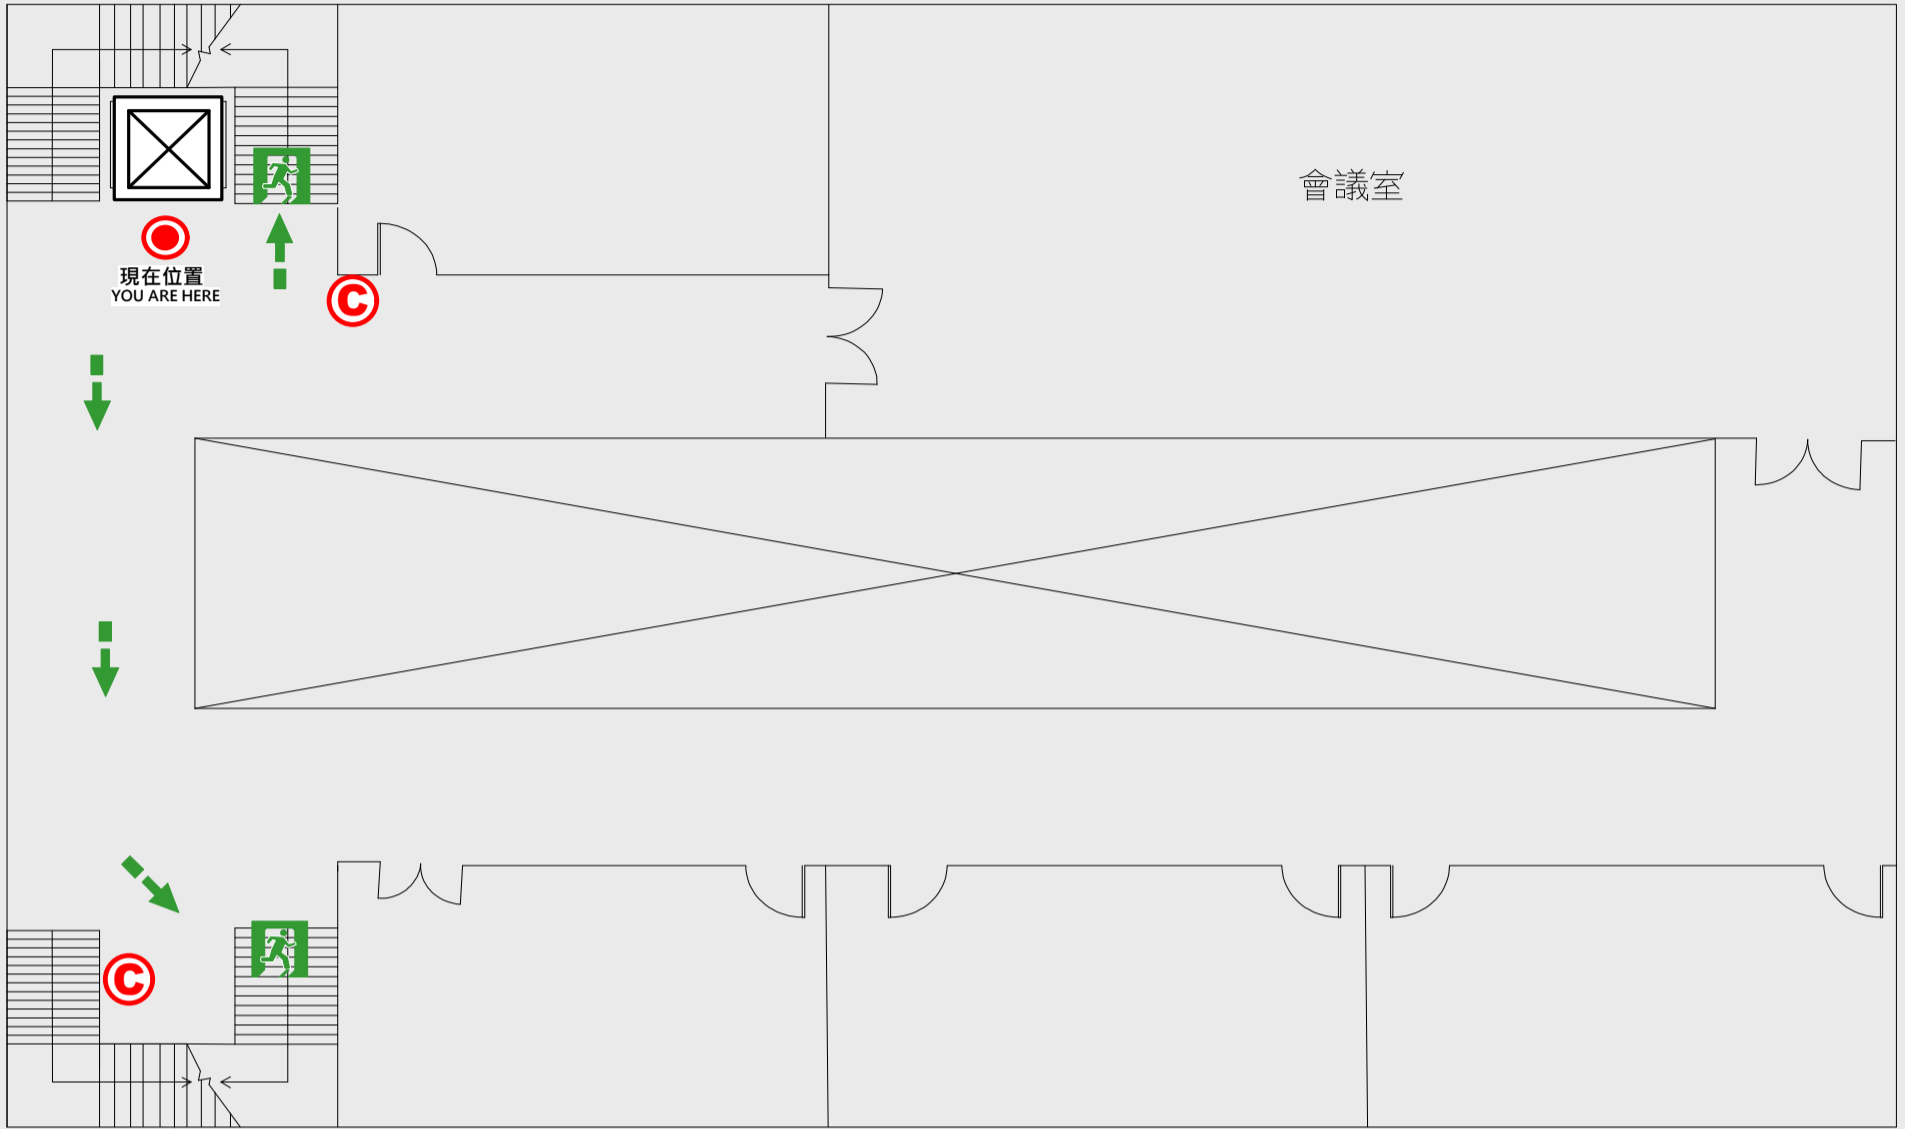

☒ 電梯間 Elevator

▽ 緩降機 Escape Sling

消防栓 Hydrant

Ⓒ 滅火器 Fire Extinguisher

5 樓疏散圖

EVACUATION MAP

大仁樓

- 現在位置 You Are Here
- 疏散路線 Evacuation Route
- 安全門 Stairs
- 電梯間 Elevator