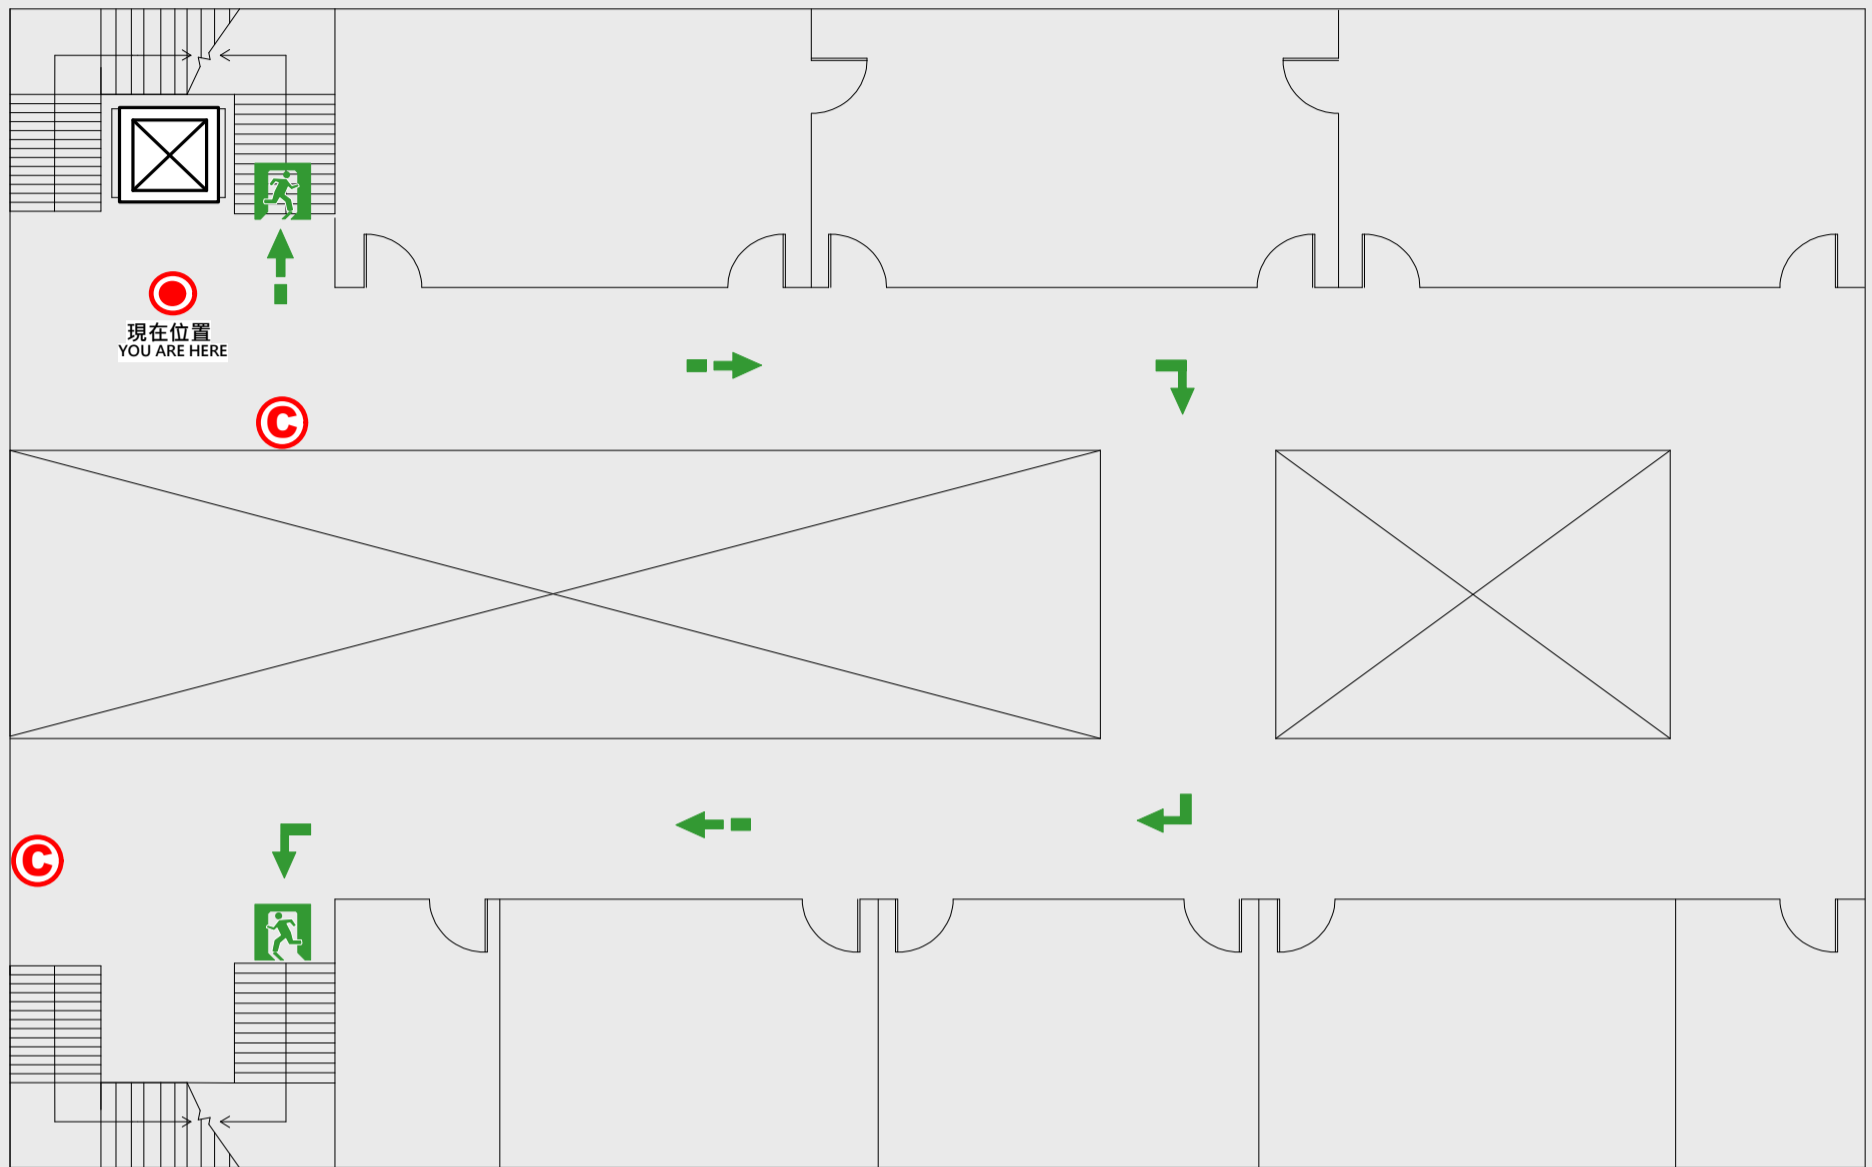

1

樓疏散圖

EVACUATION MAP

大仁樓

- 現在位置 You Are Here
- 疏散路線 Evacuation Route
- 安全門 Stairs
- 電梯間 Elevator

- 緩降機 Escape Sling
- 消防栓 Hydrant
- 滅火器 Fire Extinguisher

2 樓疏散圖

EVACUATION MAP

大仁樓

● 現在位置 You Are Here

← 疏散路線 Evacuation Route

🚶 安全門 Stairs

⊠ 電梯間 Elevator

▽ 緩降機 Escape Sling

🚒 消防栓 Hydrant

Ⓢ 滅火器 Fire Extinguisher

3 樓疏散圖

EVACUATION MAP

大仁樓

📍 現在位置 You Are Here

➡ 疏散路線 Evacuation Route

🚪 安全門 Stairs

📦 電梯間 Elevator

🚒 緩降機 Escape Sling