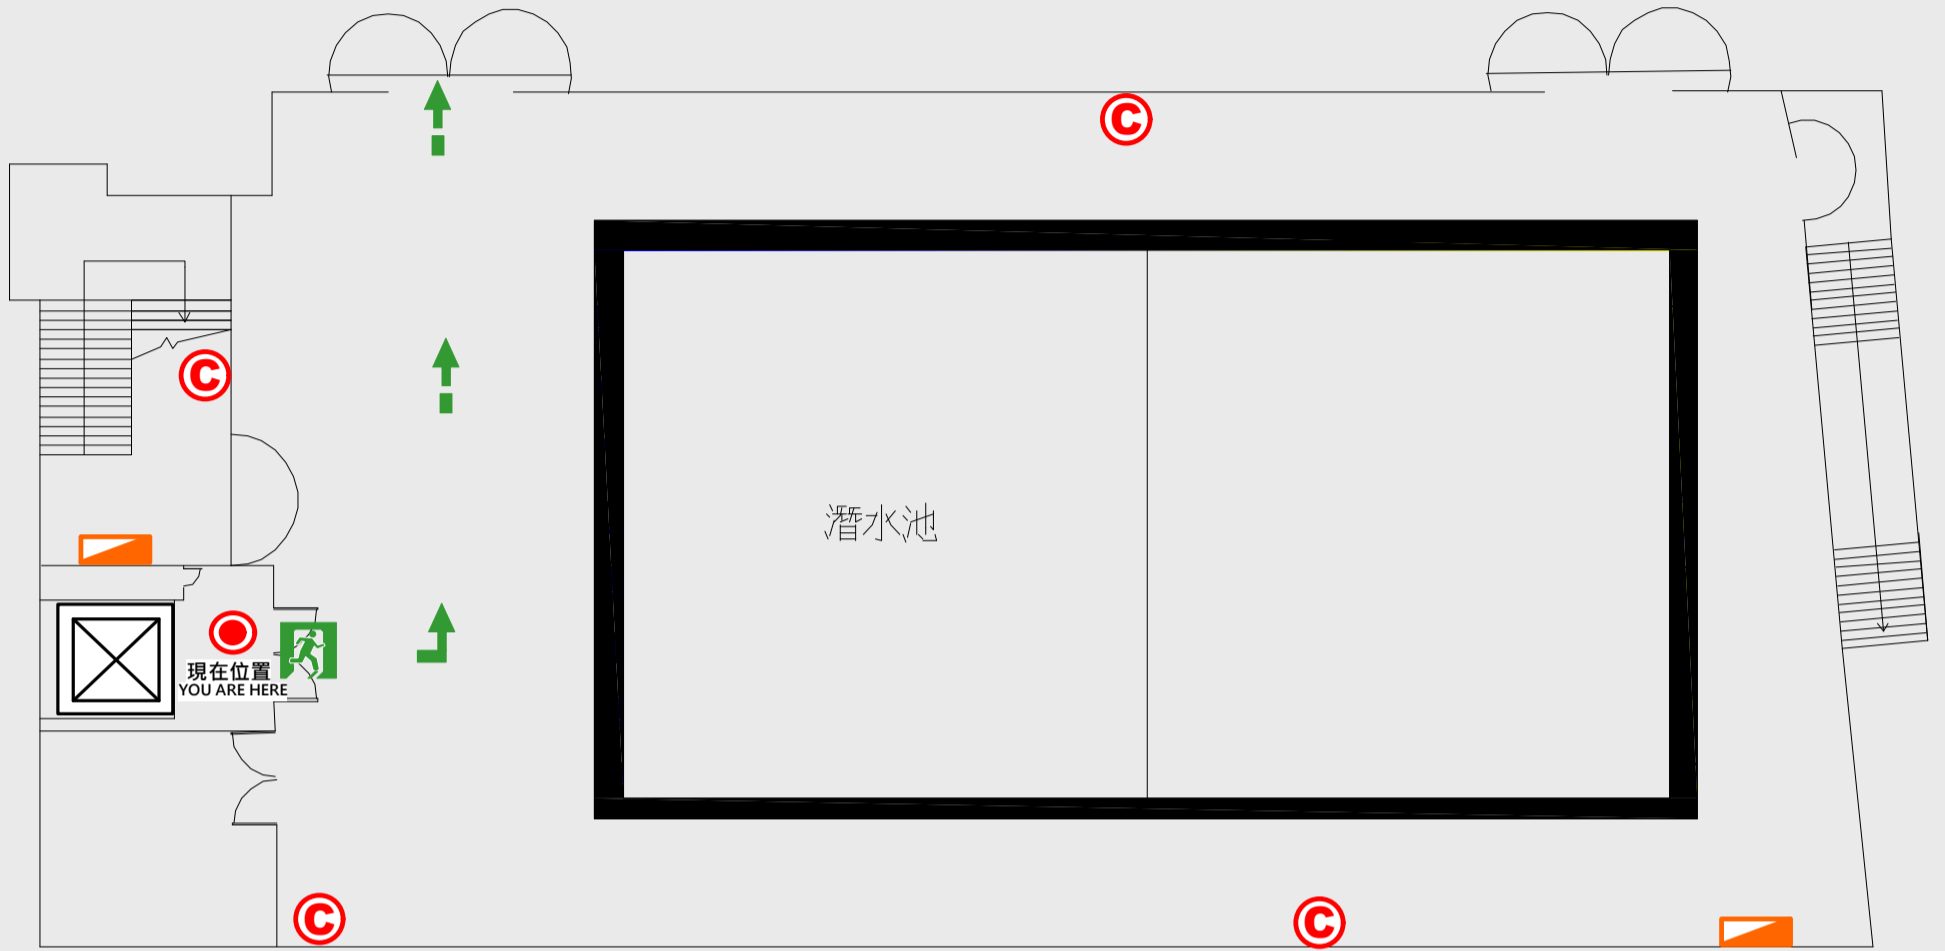

2 樓疏散圖

EVACUATION MAP

潛水池

- 現在位置 You Are Here
- ← 疏散路線 Evacuation Route
- 安全門 Stairs
- ☒ 電梯間 Elevator

- ▽ 緩降機 Escape Sling
- 消防栓 Hydrant
- 滅火器 Fire Extinguisher

3 樓疏散圖

EVACUATION MAP

潛水池

● 現在位置 You Are Here

← 疏散路線 Evacuation Route

安全門 Stairs

☒ 電梯間 Elevator

▽ 緩降機 Escape Sling

消防栓 Hydrant

● 滅火器 Fire Extinguisher

R 樓疏散圖