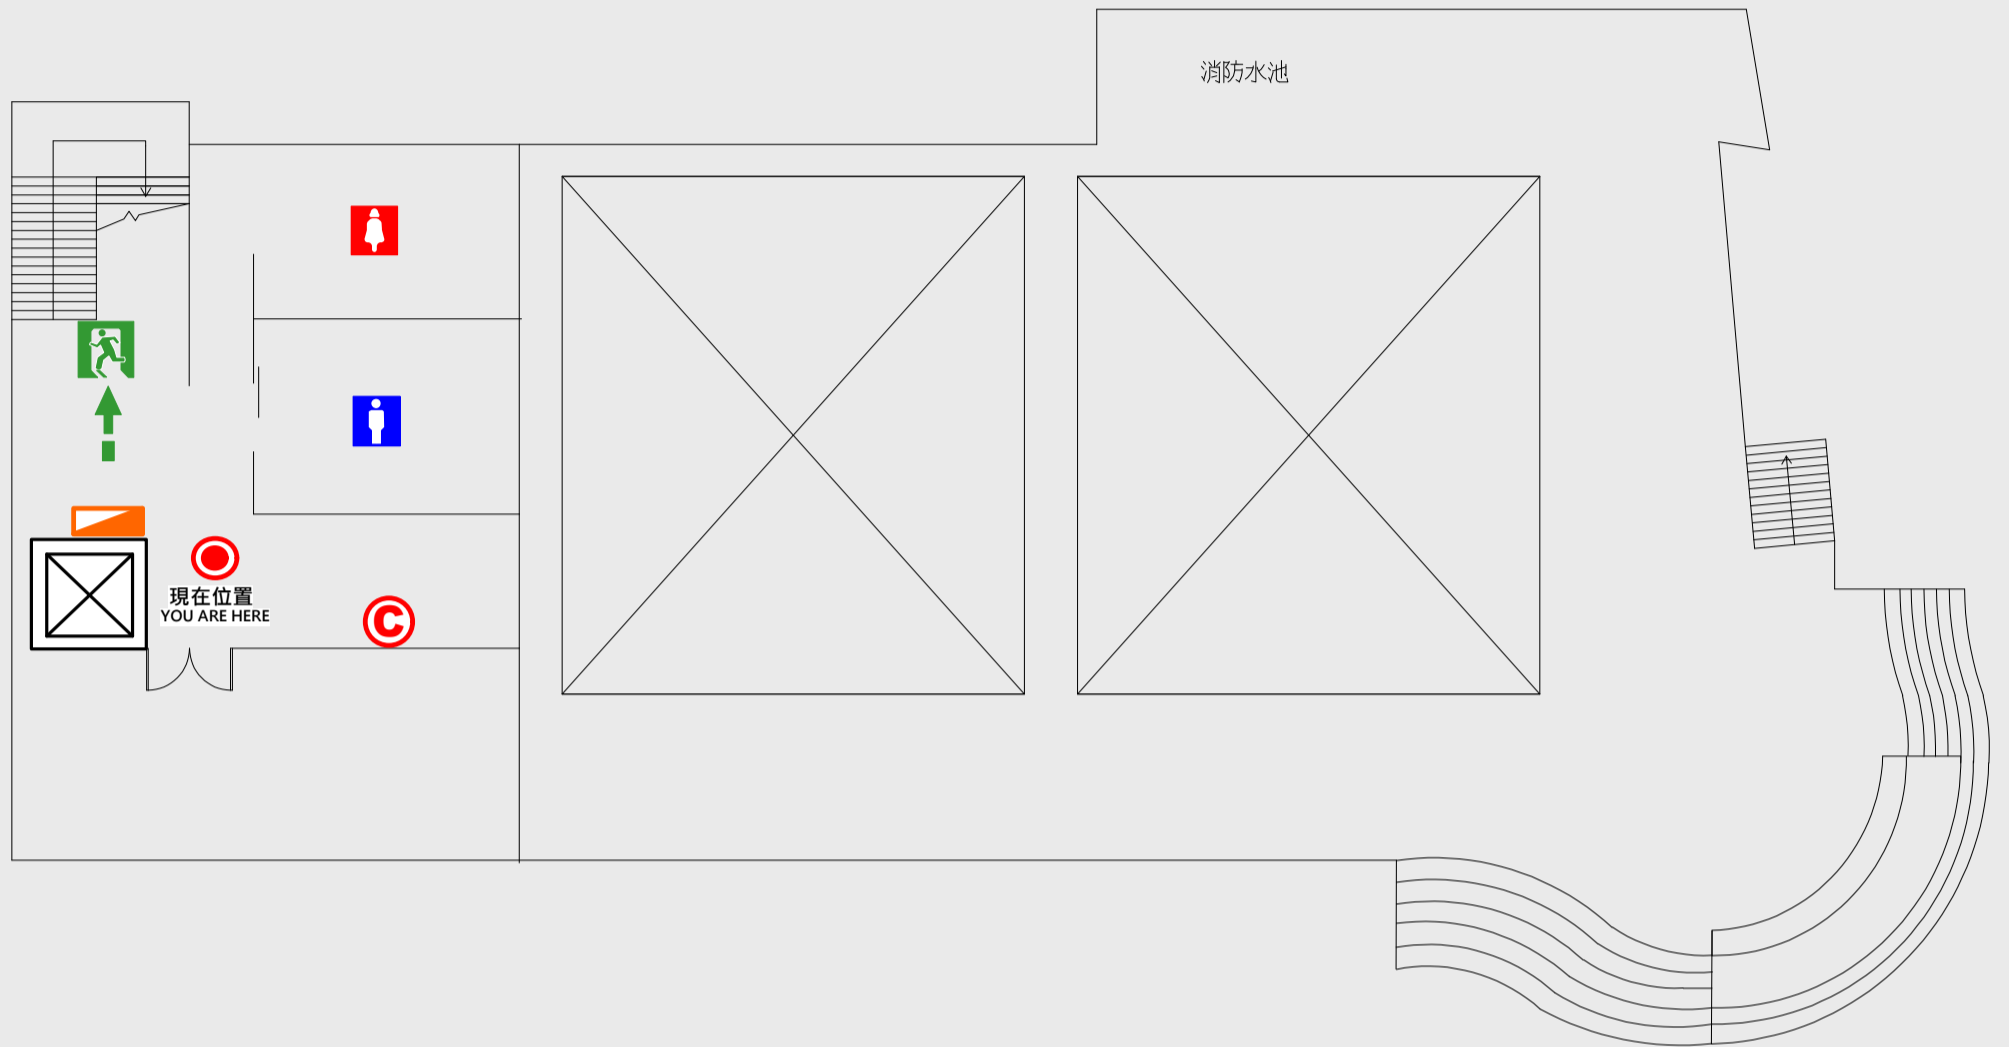

2 樓疏散圖

EVACUATION MAP

潛水池

- 現在位置 You Are Here
- ← 疏散路線 Evacuation Route
- 安全門 Stairs
- ☒ 電梯間 Elevator

- ▽ 緩降機 Escape Sling
- 消防栓 Hydrant
- 滅火器 Fire Extinguisher

3 樓疏散圖

EVACUATION MAP

潛水池

● 現在位置 You Are Here

← 疏散路線 Evacuation Route

安全門 Stairs

☒ 電梯間 Elevator

▽ 緩降機 Escape Sling

消防栓 Hydrant

● 滅火器 Fire Extinguisher

R 樓疏散圖

EVACUATION MAP

潛水池

- 現在位置 You Are Here
- 疏散路線 Evacuation Route
- 安全門 Stairs
- 電梯間 Elevator

- 緩降機 Escape Sling
- 消防栓 Hydrant
- 滅火器 Fire Extinguisher