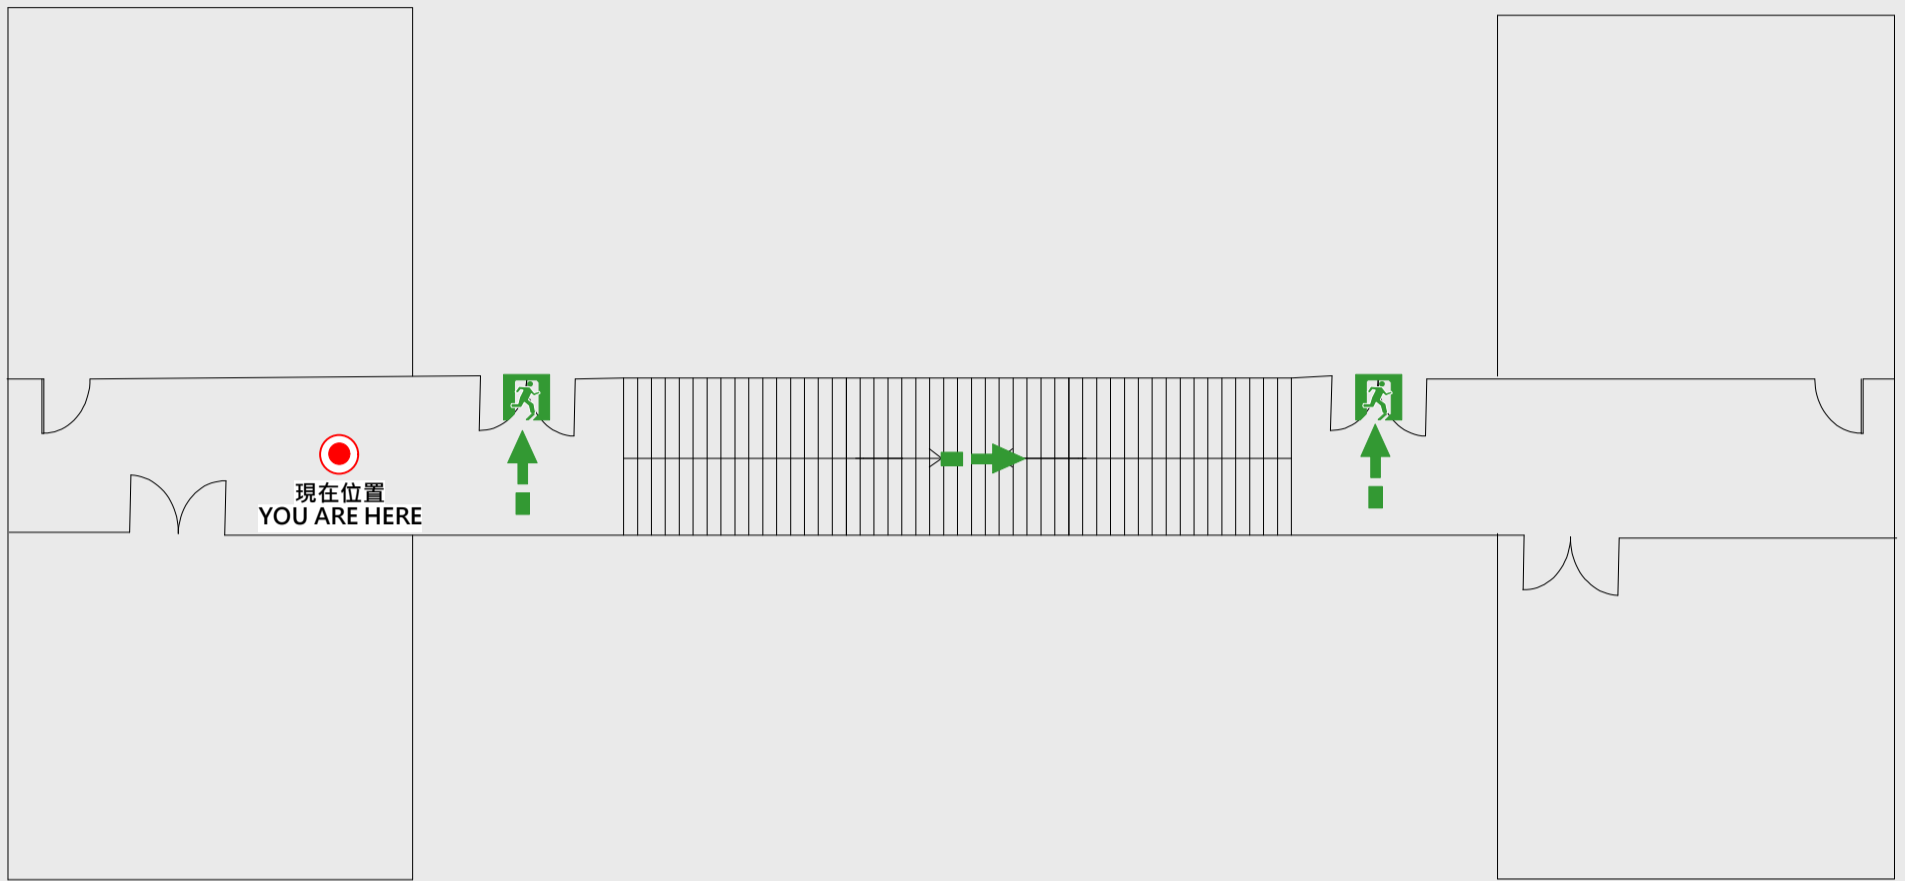

1

樓疏散圖

EVACUATION MAP

司令台

- 現在位置 You Are Here
- ← 疏散路線 Evacuation Route
- 🚪 安全門 Stairs
- ⊠ 電梯間 Elevator

- ▽ 緩降機 Escape Sling
- 🚒 消防栓 Hydrant
- Ⓢ 滅火器 Fire Extinguisher

2 樓疏散圖

EVACUATION MAP

司令台

- 現在位置 You Are Here
- 疏散路線 Evacuation Route
- 安全門 Stairs
- 電梯間 Elevator

- 緩降機 Escape Sling
- 消防栓 Hydrant
- 滅火器 Fire Extinguisher