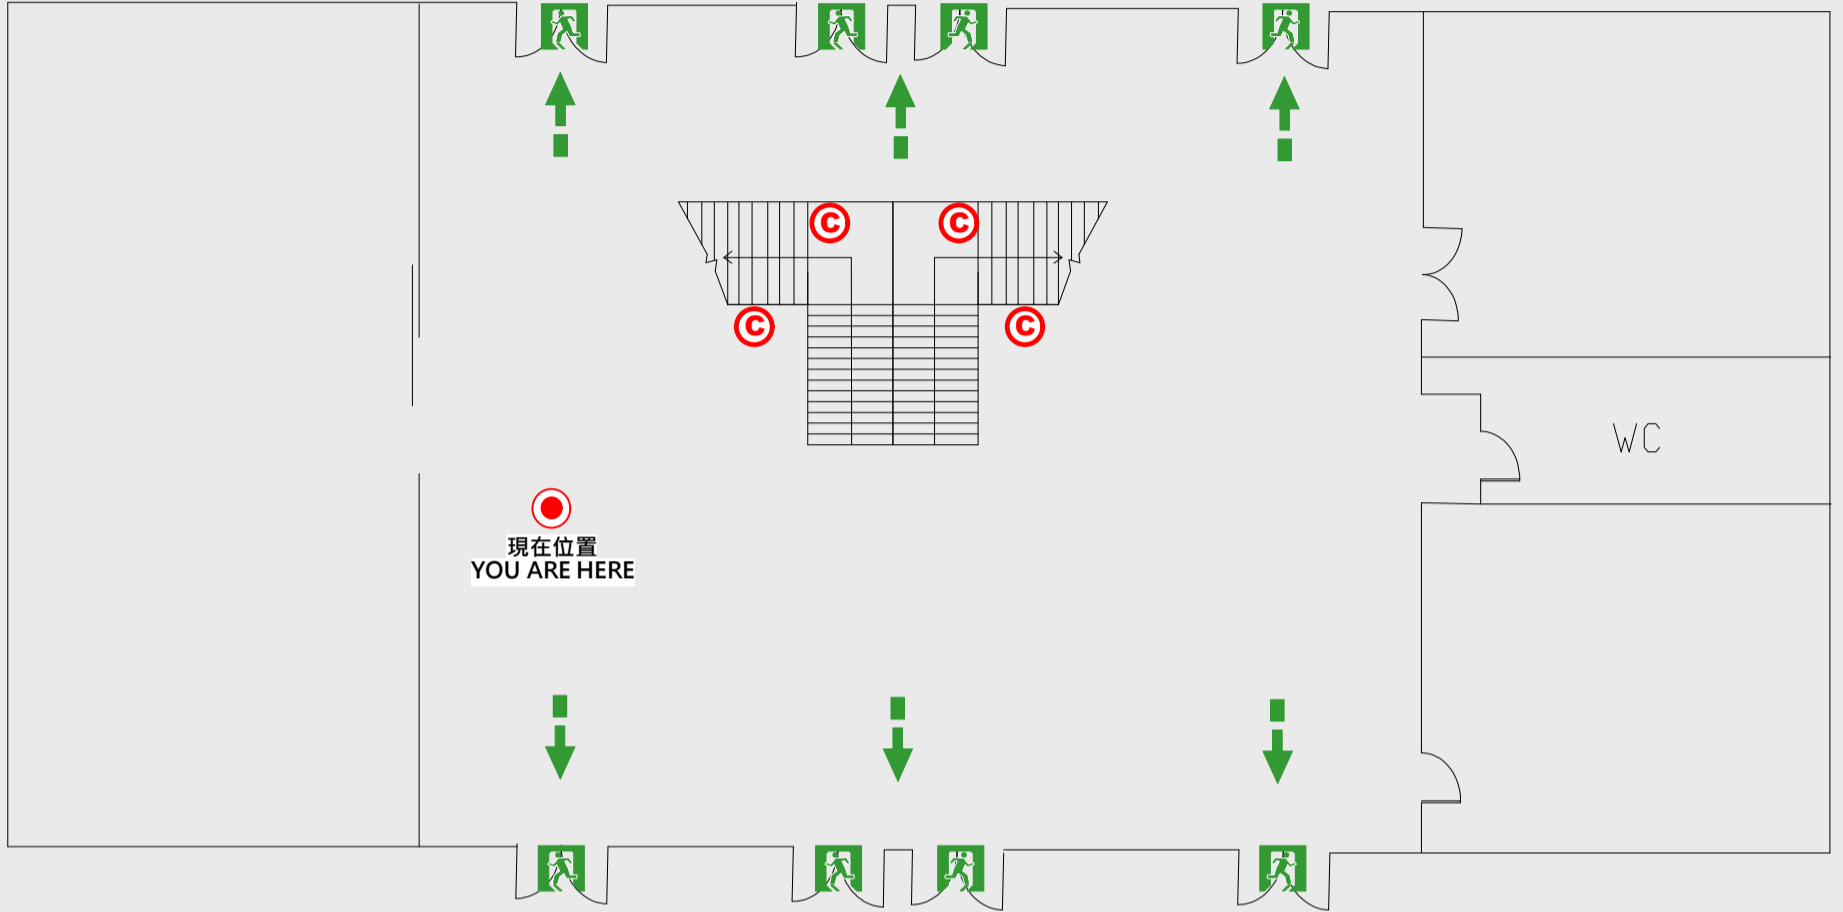

1

樓疏散圖

EVACUATION MAP

司令台

- 現在位置 You Are Here
- ← 疏散路線 Evacuation Route
- 🚪 安全門 Stairs
- ⊠ 電梯間 Elevator

- ▽ 緩降機 Escape Sling
- 🚒 消防栓 Hydrant
- Ⓢ 滅火器 Fire Extinguisher

2 樓疏散圖

EVACUATION MAP

司令台

- 現在位置 You Are Here
- 疏散路線 Evacuation Route
- 安全門 Stairs
- 電梯間 Elevator

- 緩降機 Escape Sling
- 消防栓 Hydrant
- 滅火器 Fire Extinguisher