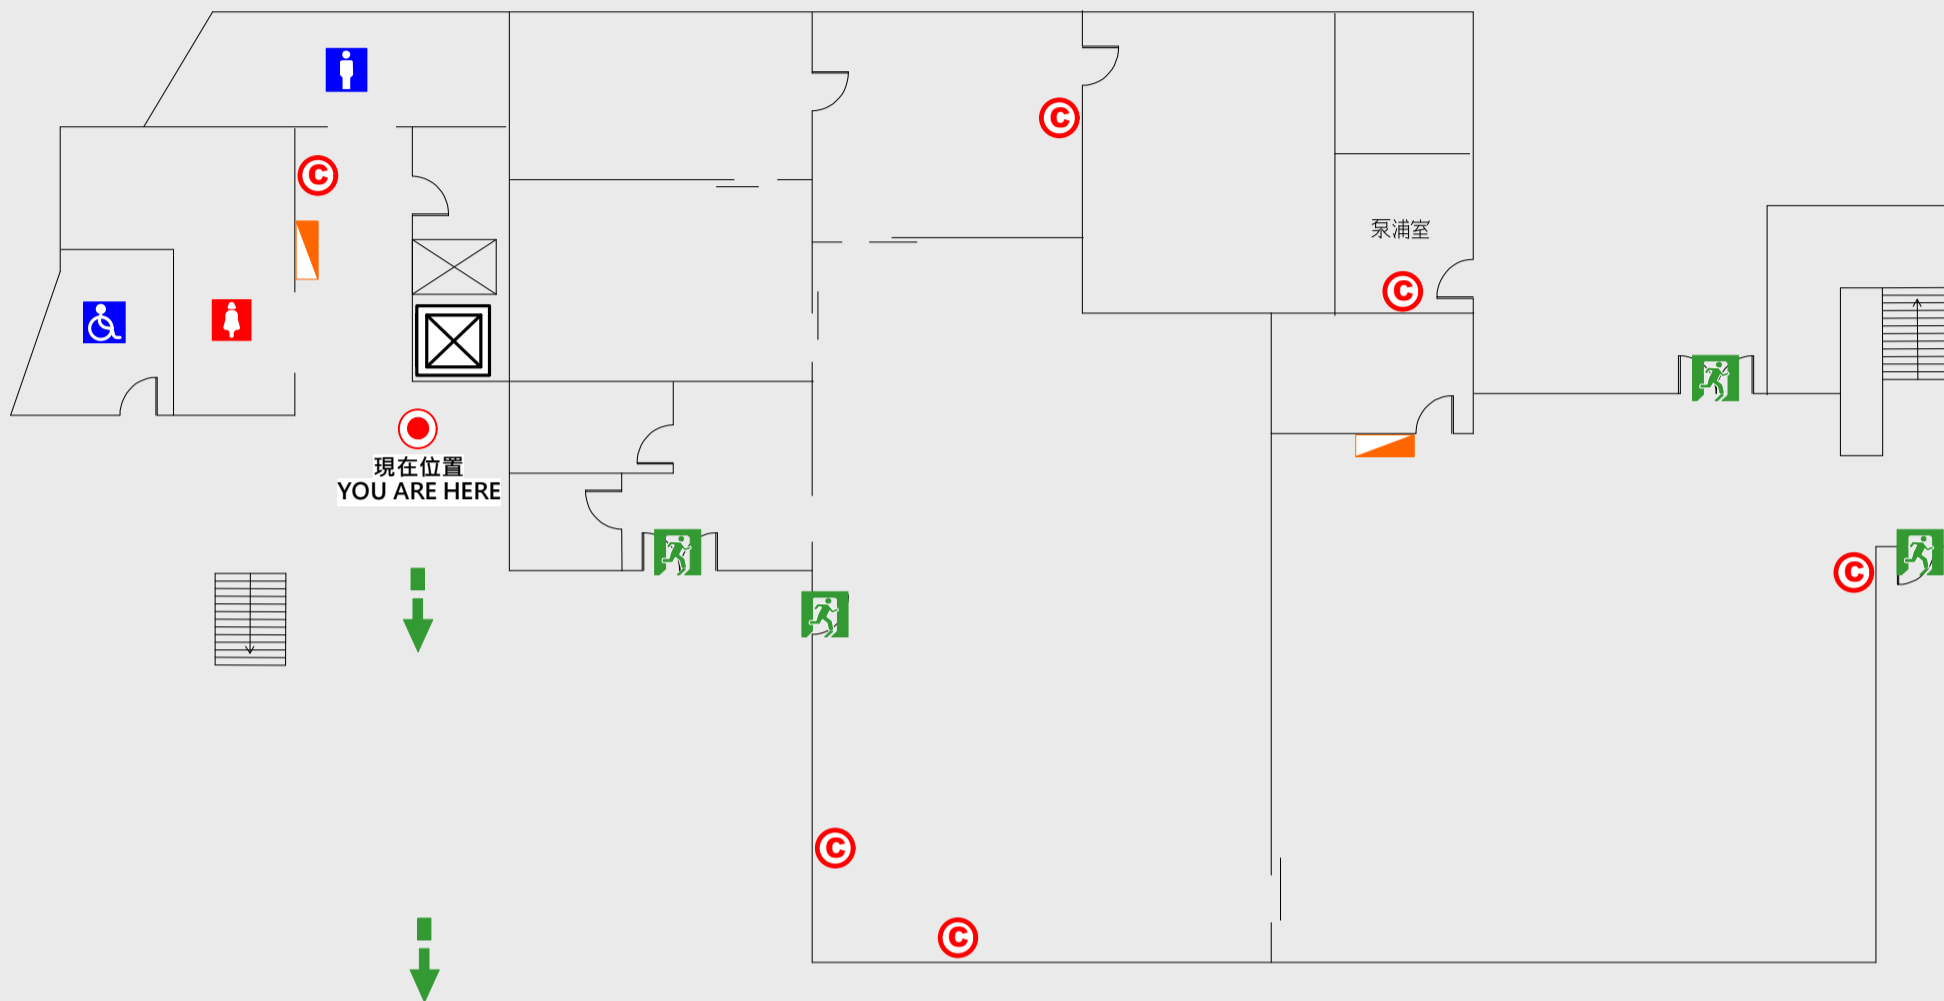

1 樓疏散圖

EVACUATION MAP

水食工廠

📍 現在位置 You Are Here

➡ 疏散路線 Evacuation Route

🚶 安全門 Stairs

⊠ 電梯間 Elevator

🚿 緩降機 Escape Sling

🔥 消防栓 Hydrant

🔥 滅火器 Fire Extinguisher

2 樓疏散圖

EVACUATION MAP

水食工廠

- 現在位置 You Are Here
- ← 疏散路線 Evacuation Route
- 安全門 Stairs
- 電梯間 Elevator

- ▽ 緩降機 Escape Sling
- 消防栓 Hydrant
- 滅火器 Fire Extinguisher

3 樓疏散圖 EVACUATION MAP

水食工廠

📍 現在位置 You Are Here

➡ 疏散路線 Evacuation Route

🚪 安全門 Stairs

🛗 電梯間 Elevator

🚿 緩降機 Escape Sling

🚒 消防栓 Hydrant

🔥 滅火器 Fire Extinguisher

R 樓疏散圖

EVACUATION MAP

水食工廠

- 現在位置 You Are Here
- 疏散路線 Evacuation Route
- 安全門 Stairs
- 電梯間 Elevator

- 緩降機 Escape Sling
- 消防栓 Hydrant
- 滅火器 Fire Extinguisher