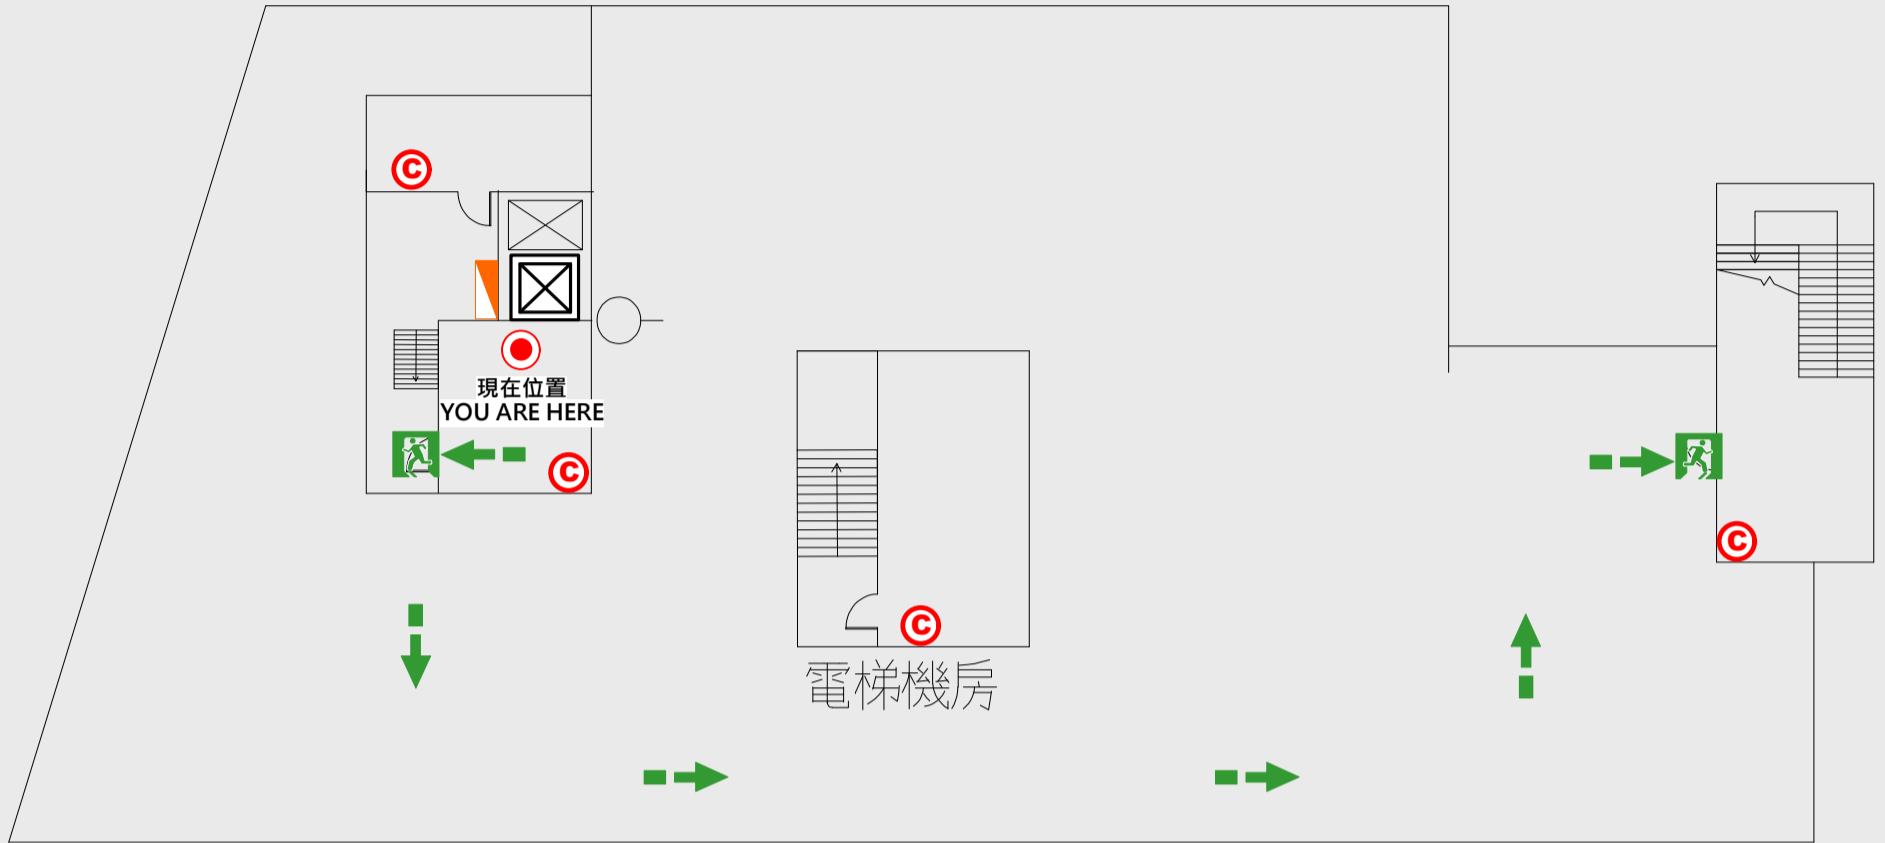

水食工廠

📍 現在位置 You Are Here

➡ 疏散路線 Evacuation Route

🚪 安全門 Stairs

🛗 電梯間 Elevator

🚿 緩降機 Escape Sling

🚒 消防栓 Hydrant

🔥 滅火器 Fire Extinguisher

R 樓疏散圖

EVACUATION MAP

水食工廠

- 現在位置 You Are Here
- 疏散路線 Evacuation Route
- 安全門 Stairs
- 電梯間 Elevator

- 緩降機 Escape Sling
- 消防栓 Hydrant
- 滅火器 Fire Extinguisher