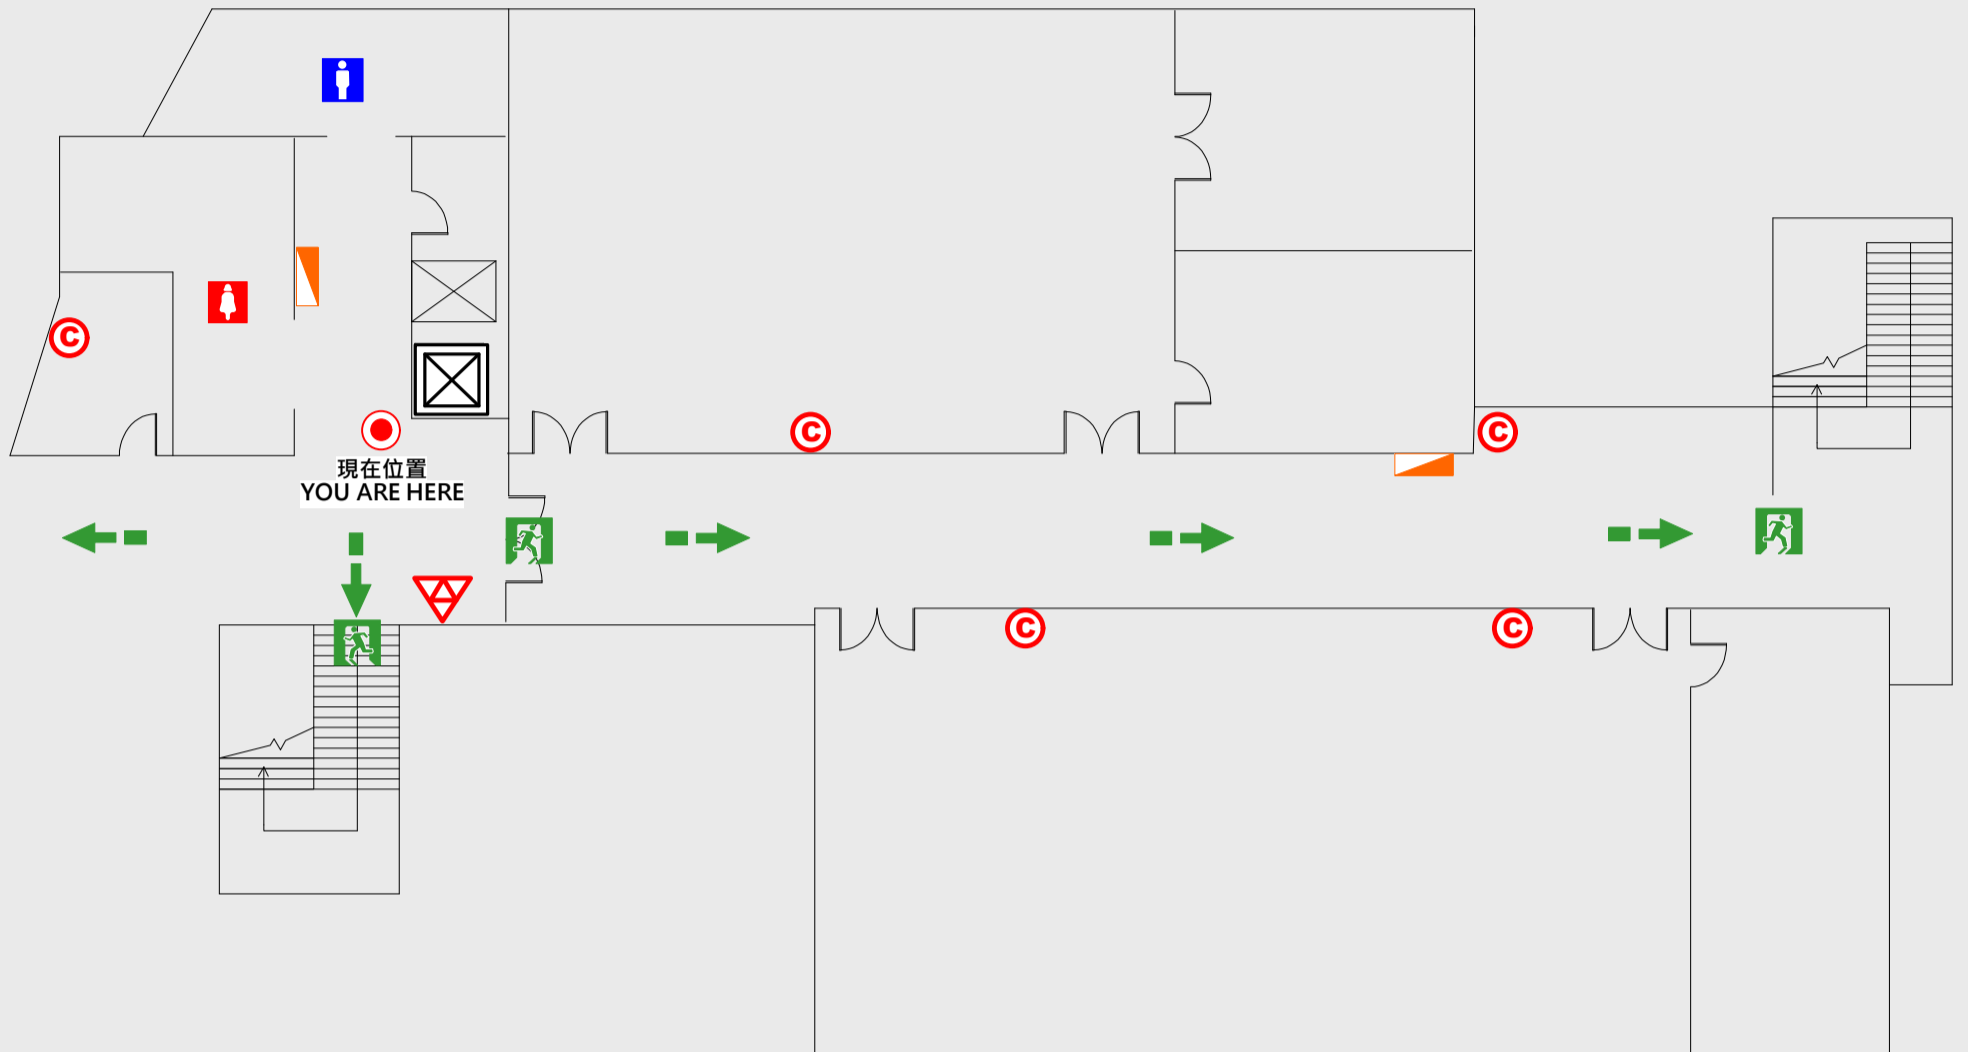

1 樓疏散圖

EVACUATION MAP

水食工廠

📍 現在位置 You Are Here

➡ 疏散路線 Evacuation Route

🚶 安全門 Stairs

⊠ 電梯間 Elevator

🚿 緩降機 Escape Sling

🔥 消防栓 Hydrant

🔥 滅火器 Fire Extinguisher

2 樓疏散圖

EVACUATION MAP

水食工廠

- 現在位置 You Are Here
- ← 疏散路線 Evacuation Route
- 安全門 Stairs
- 電梯間 Elevator

- ▽ 緩降機 Escape Sling
- 消防栓 Hydrant
- 滅火器 Fire Extinguisher

3 樓疏散圖 EVACUATION MAP

水食工廠

📍 現在位置 You Are Here

➡ 疏散路線 Evacuation Route

🚪 安全門 Stairs

🛗 電梯間 Elevator

🚿 緩降機 Escape Sling

🚒 消防栓 Hydrant

🔥 滅火器 Fire Extinguisher

R 樓疏散圖

EVACUATION MAP

水食工廠

- 現在位置 You Are Here
- 疏散路線 Evacuation Route
- 安全門 Stairs
- 電梯間 Elevator

- 緩降機 Escape Sling
- 消防栓 Hydrant
- 滅火器 Fire Extinguisher