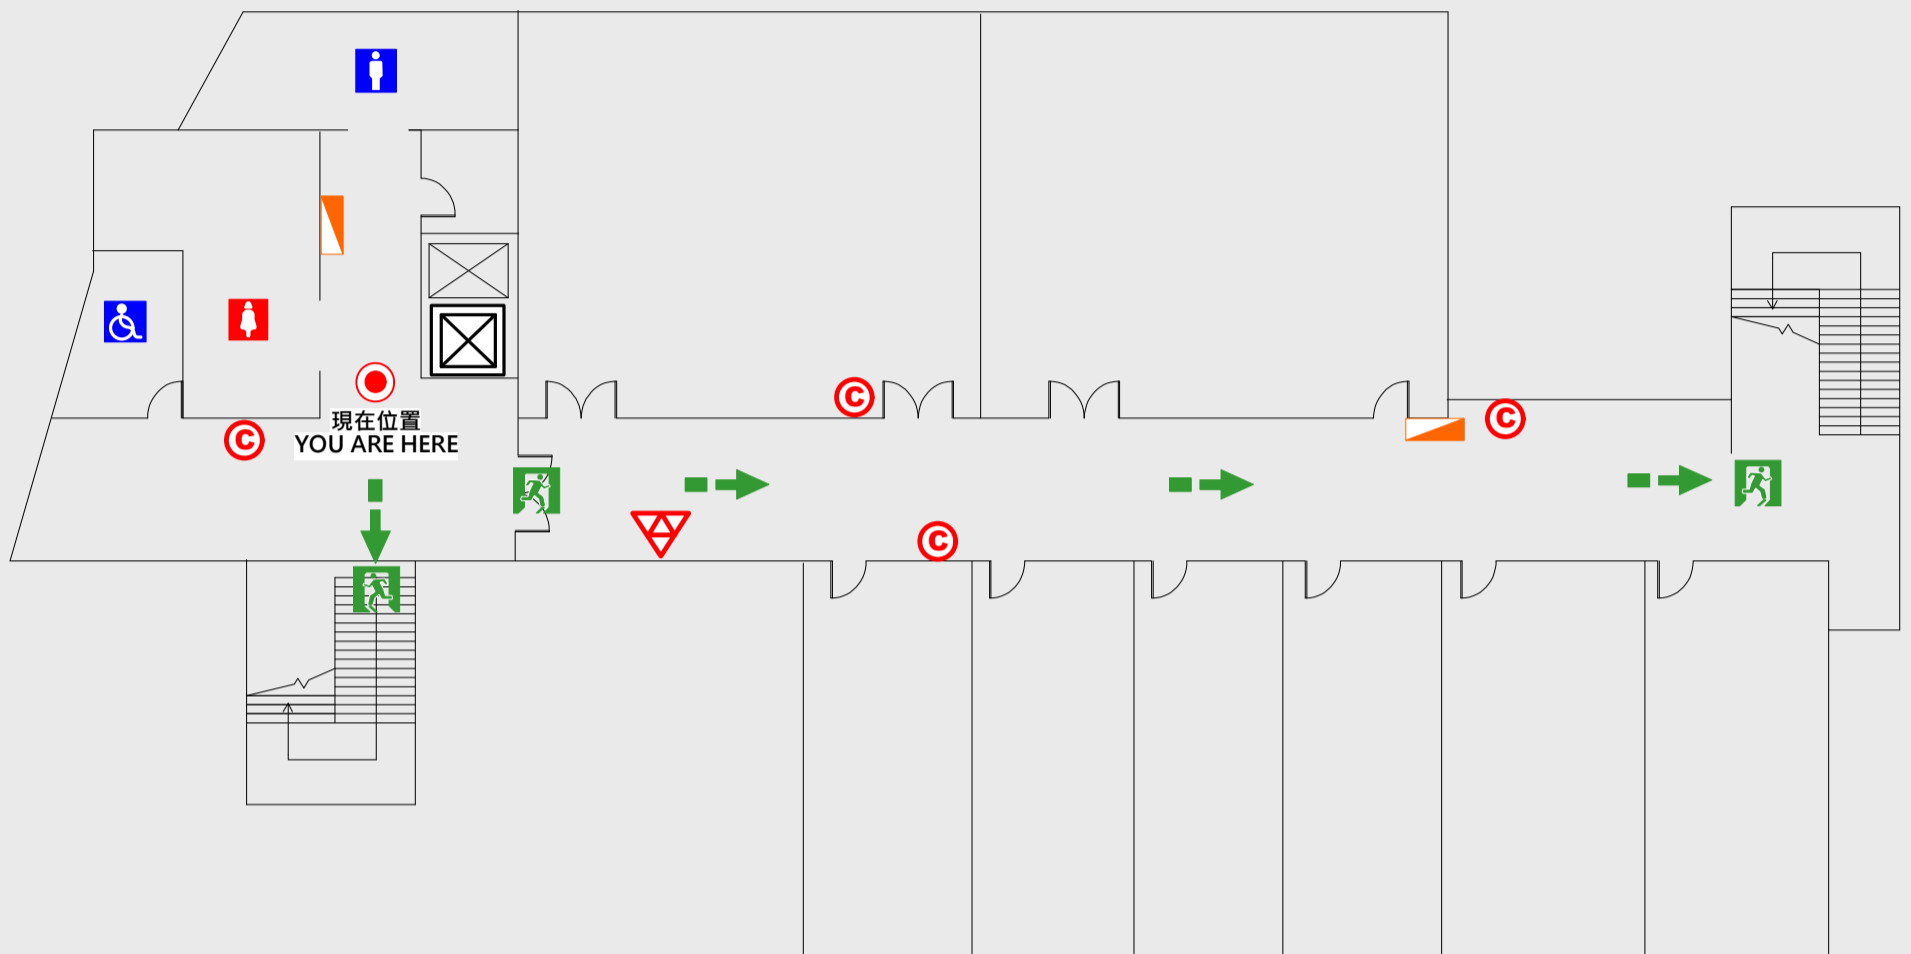

1 樓疏散圖

EVACUATION MAP

水食工廠

📍 現在位置 You Are Here

➡ 疏散路線 Evacuation Route

🚶 安全門 Stairs

⊠ 電梯間 Elevator

🚿 緩降機 Escape Sling

🔥 消防栓 Hydrant

🔥 滅火器 Fire Extinguisher

2 樓疏散圖

EVACUATION MAP

水食工廠

- 現在位置 You Are Here
- ← 疏散路線 Evacuation Route
- 安全門 Stairs
- 電梯間 Elevator

- ▽ 緩降機 Escape Sling
- 消防栓 Hydrant
- 滅火器 Fire Extinguisher

3 樓疏散圖 EVACUATION MAP

水食工廠

📍 現在位置 You Are Here

➡ 疏散路線 Evacuation Route

🚪 安全門 Stairs

🛗 電梯間 Elevator

🚿 緩降機 Escape Sling

🚒 消防栓 Hydrant

🔥 滅火器 Fire Extinguisher

R 樓疏散圖

EVACUATION MAP

水食工廠

- 現在位置 You Are Here
- 疏散路線 Evacuation Route
- 安全門 Stairs
- 電梯間 Elevator

- 緩降機 Escape Sling
- 消防栓 Hydrant
- 滅火器 Fire Extinguisher