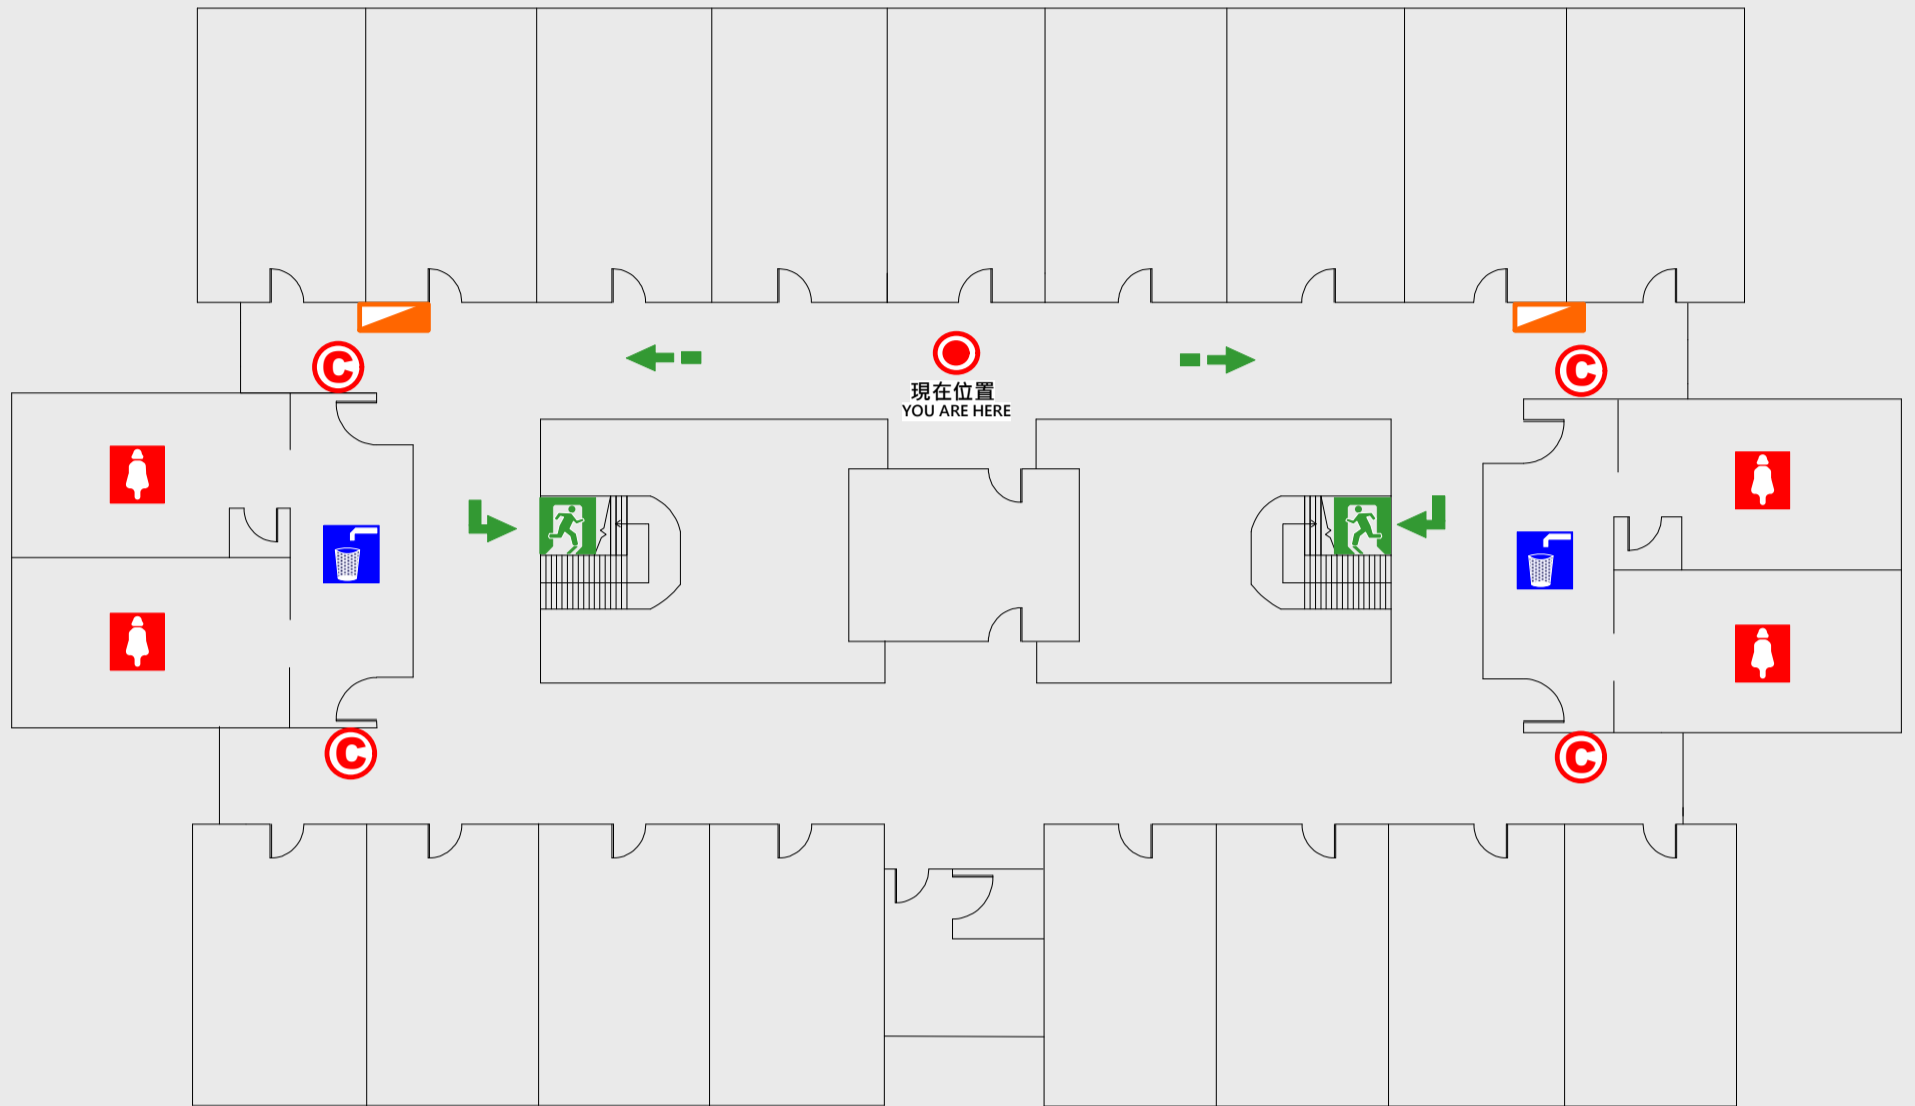

2

樓疏散圖

EVACUATION MAP

黃海樓

📍 現在位置 You Are Here

➡️ 疏散路線 Evacuation Route

🚪 安全門 Stairs

🛗 電梯間 Elevator

🚿 緩降機 Escape Sling

🔥 消防栓 Hydrant

🔥 滅火器 Fire Extinguisher