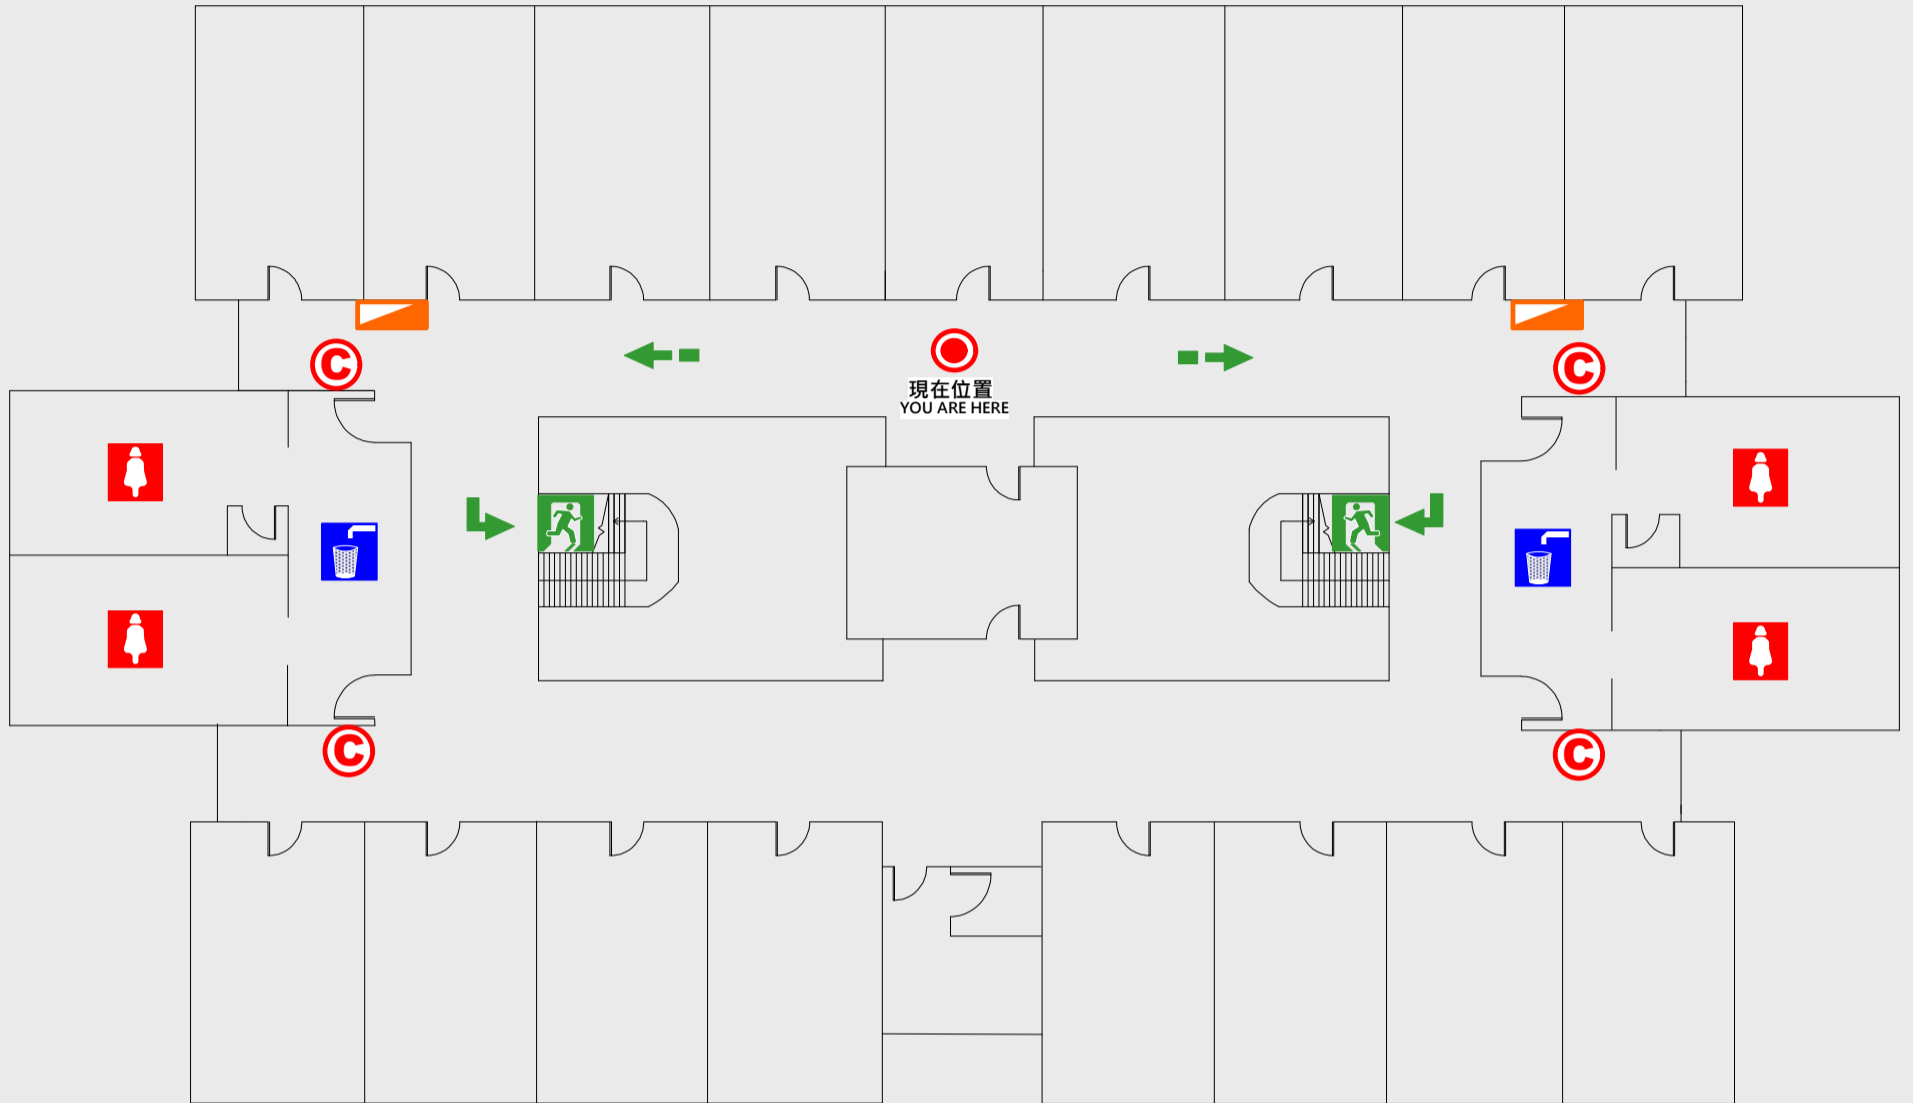

3 樓疏散圖

EVACUATION MAP

黃海樓

- 現在位置 You Are Here
- ← 疏散路線 Evacuation Route
- 安全門 Stairs
- ☒ 電梯間 Elevator

- ▽ 緩降機 Escape Sling
- 消防栓 Hydrant
- 滅火器 Fire Extinguisher