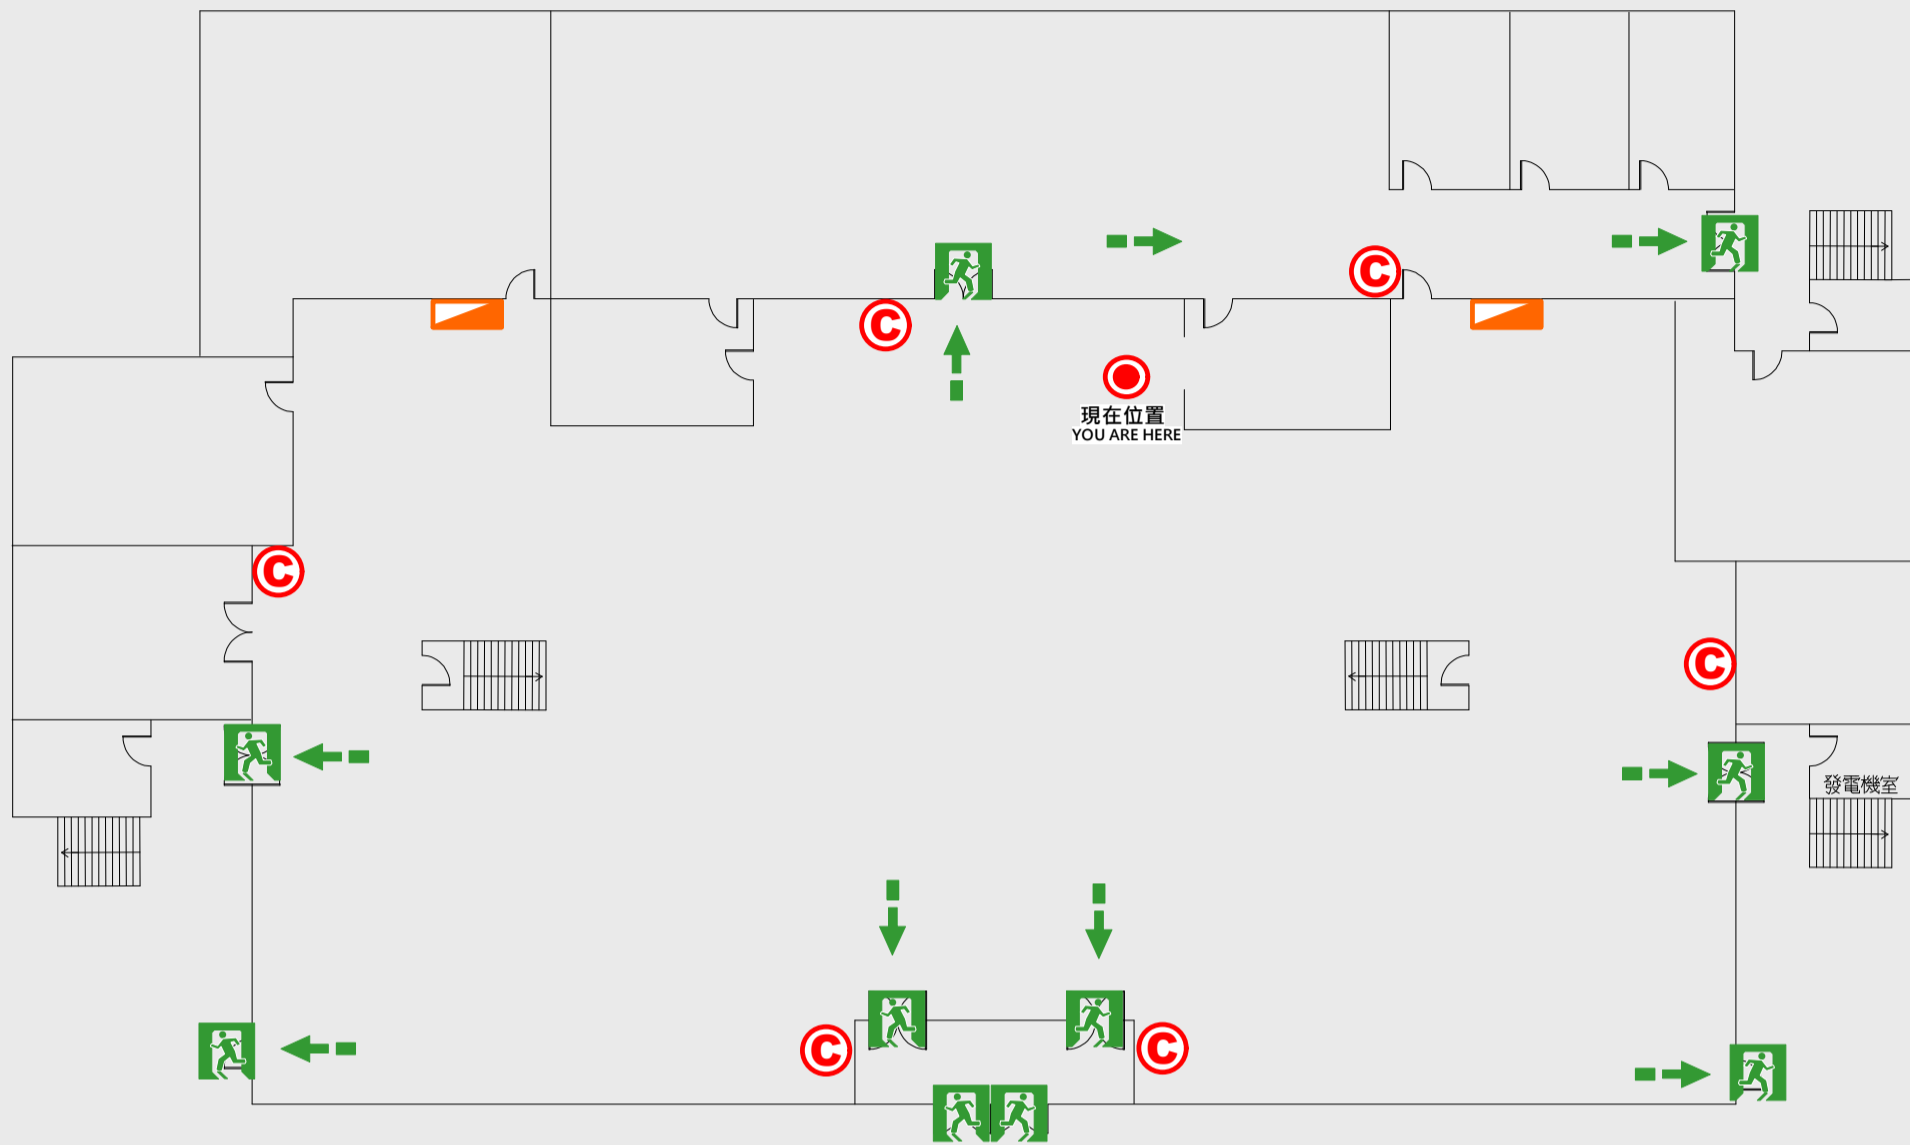

B1 樓疏散圖

EVACUATION MAP

黃海樓

● 現在位置 You Are Here

← 疏散路線 Evacuation Route

■ 安全門 Stairs

⊠ 電梯間 Elevator

▽ 緩降機 Escape Sling

▤ 消防栓 Hydrant

Ⓢ 滅火器 Fire Extinguisher