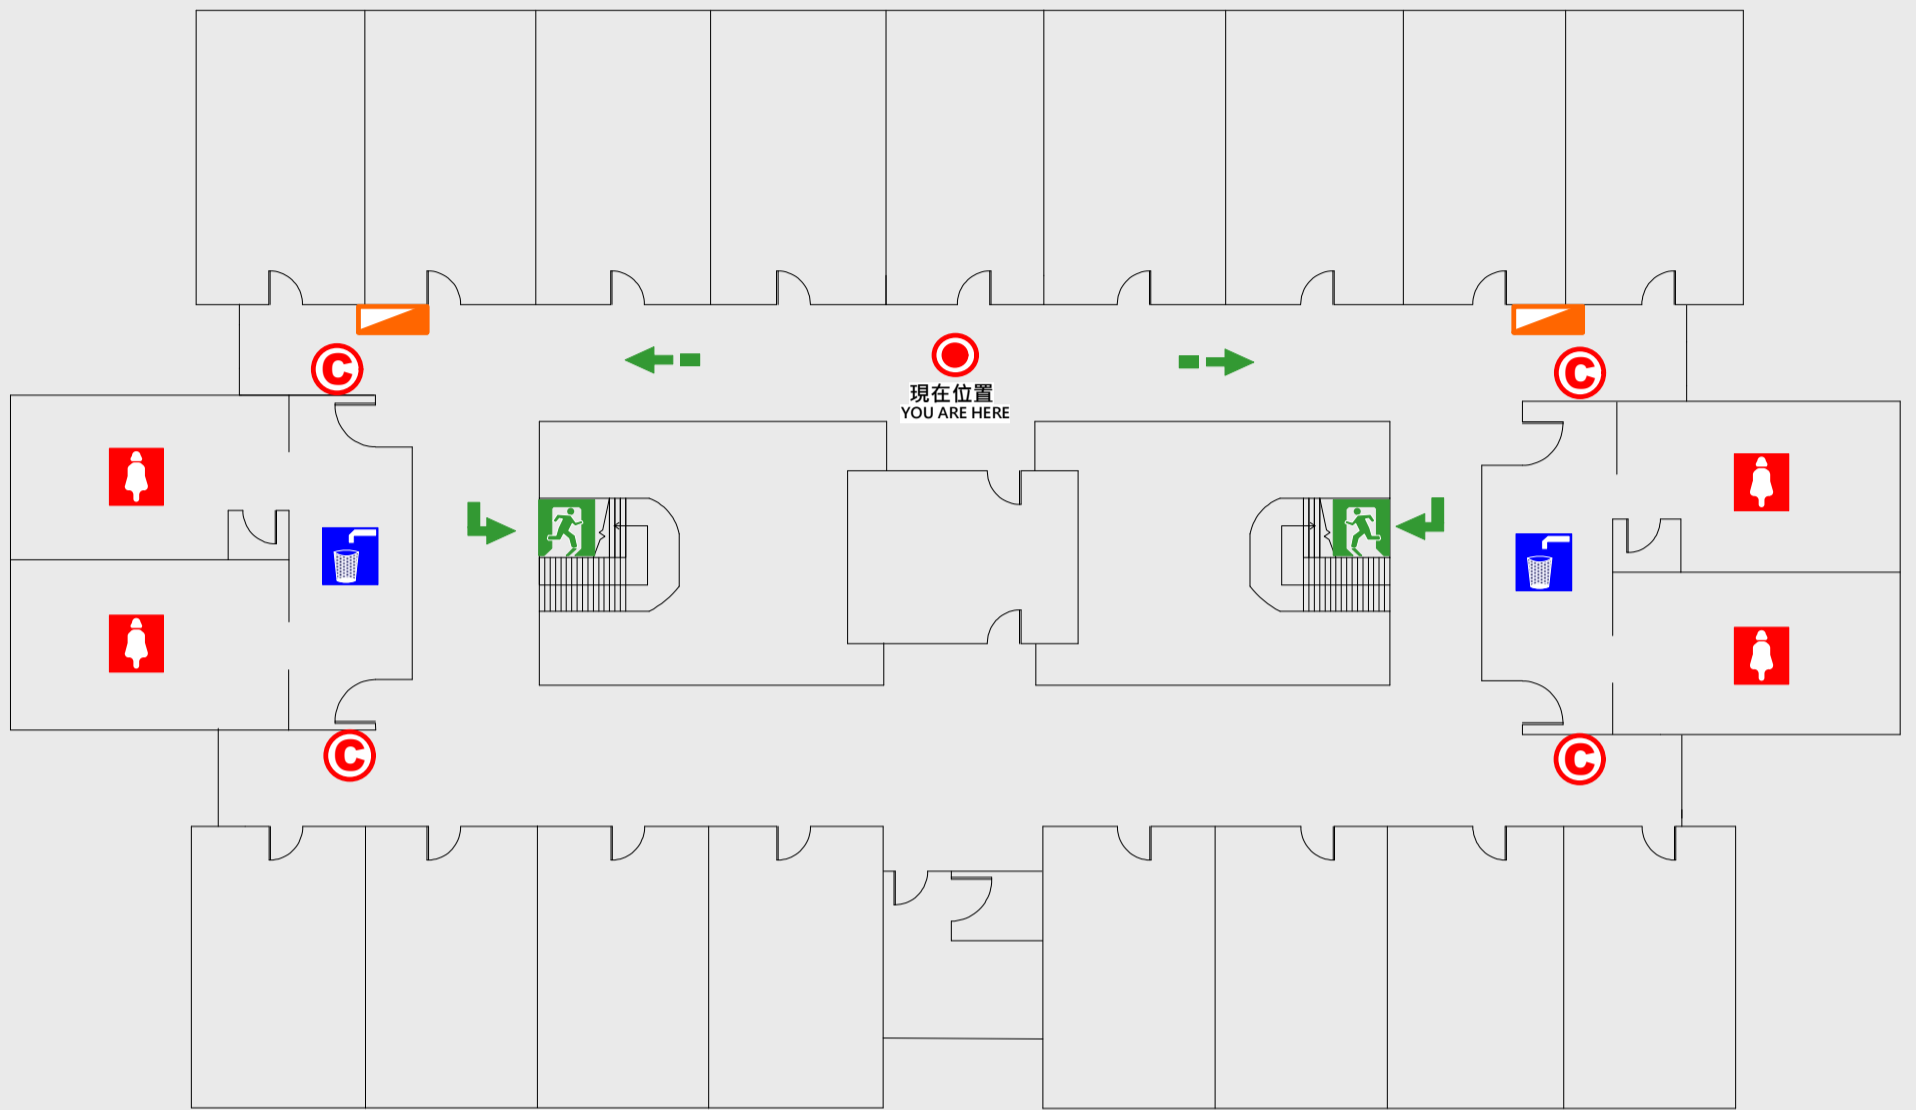

5 樓疏散圖

EVACUATION MAP

黃海樓

📍 現在位置 You Are Here

➡️ 疏散路線 Evacuation Route

🚪 安全門 Stairs

📦 電梯間 Elevator

🚒 緩降機 Escape Sling

🔧 消防栓 Hydrant

🔥 滅火器 Fire Extinguisher