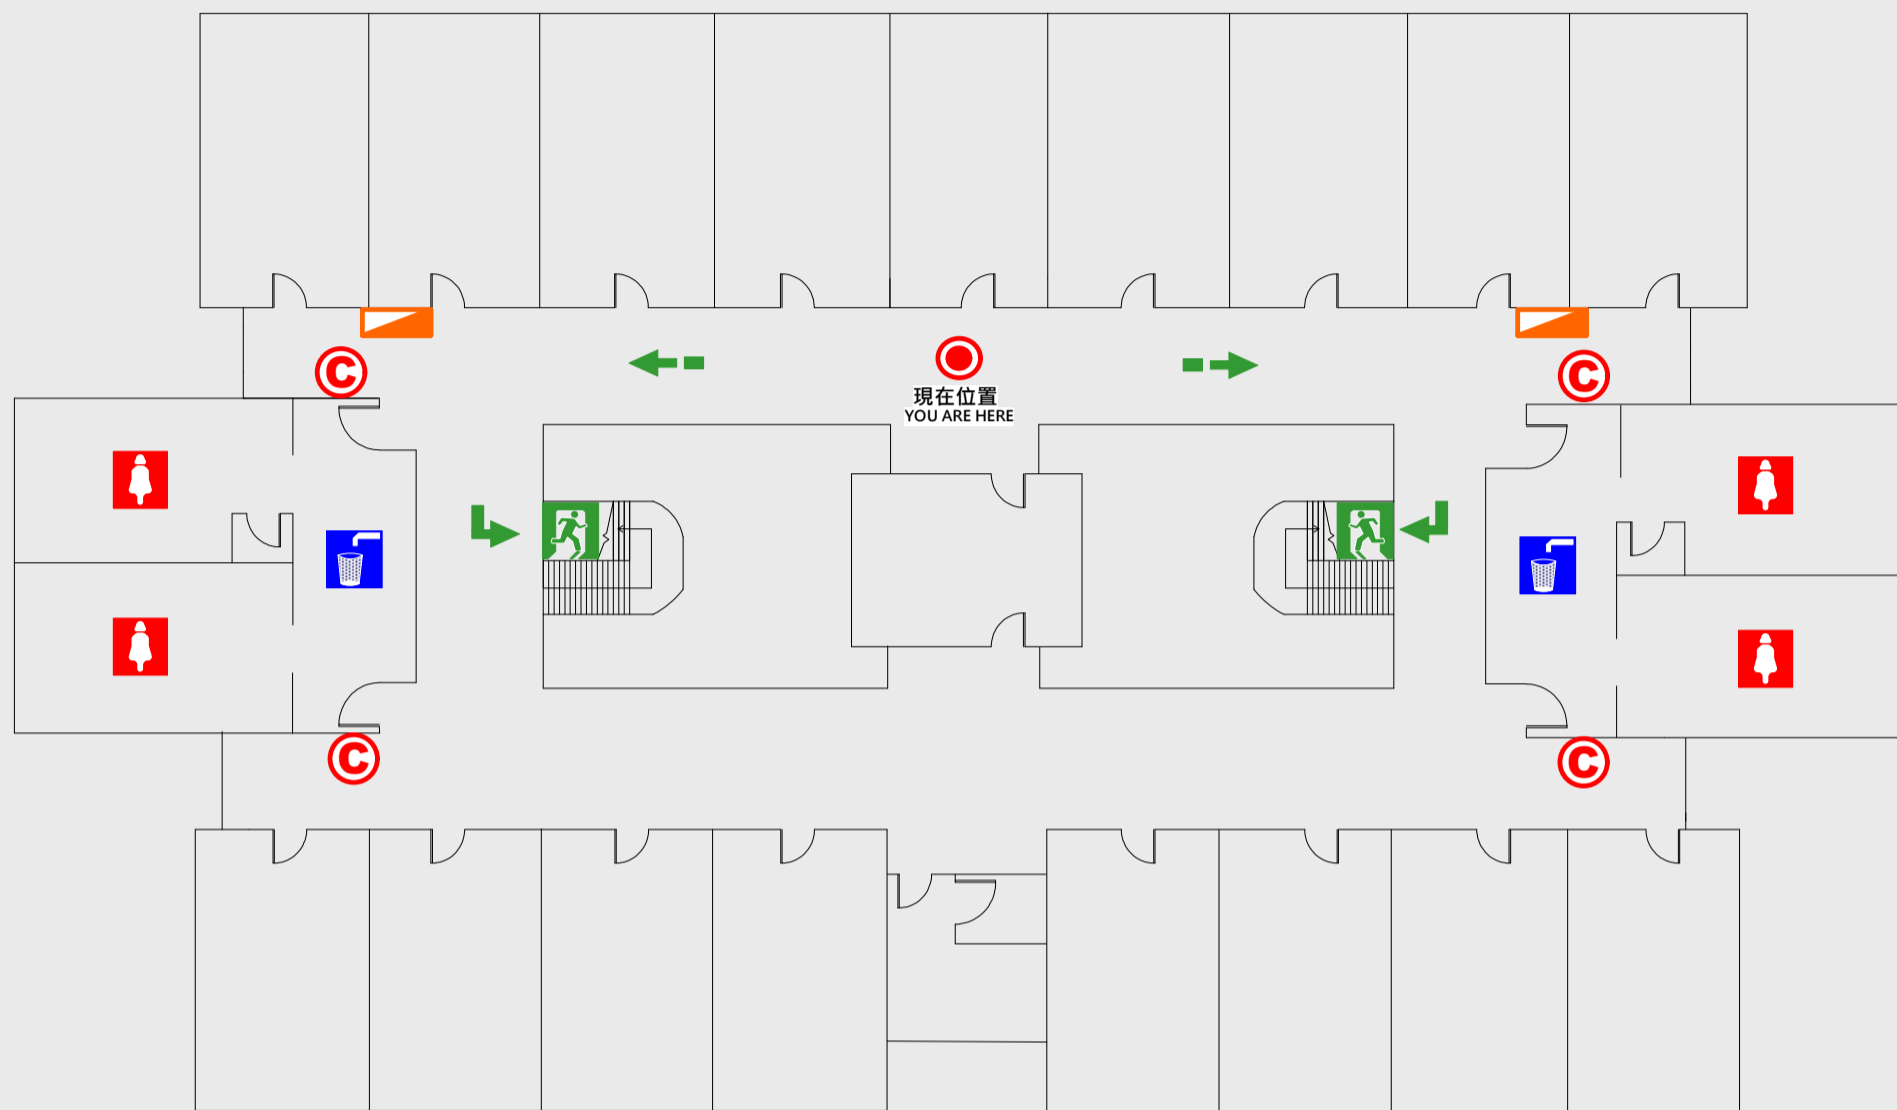

4 樓疏散圖

EVACUATION MAP

黃海樓

📍 現在位置 You Are Here

➡️ 疏散路線 Evacuation Route

🚪 安全門 Stairs

📦 電梯間 Elevator

🏹 緩降機 Escape Sling

🔧 消防栓 Hydrant

🔥 滅火器 Fire Extinguisher