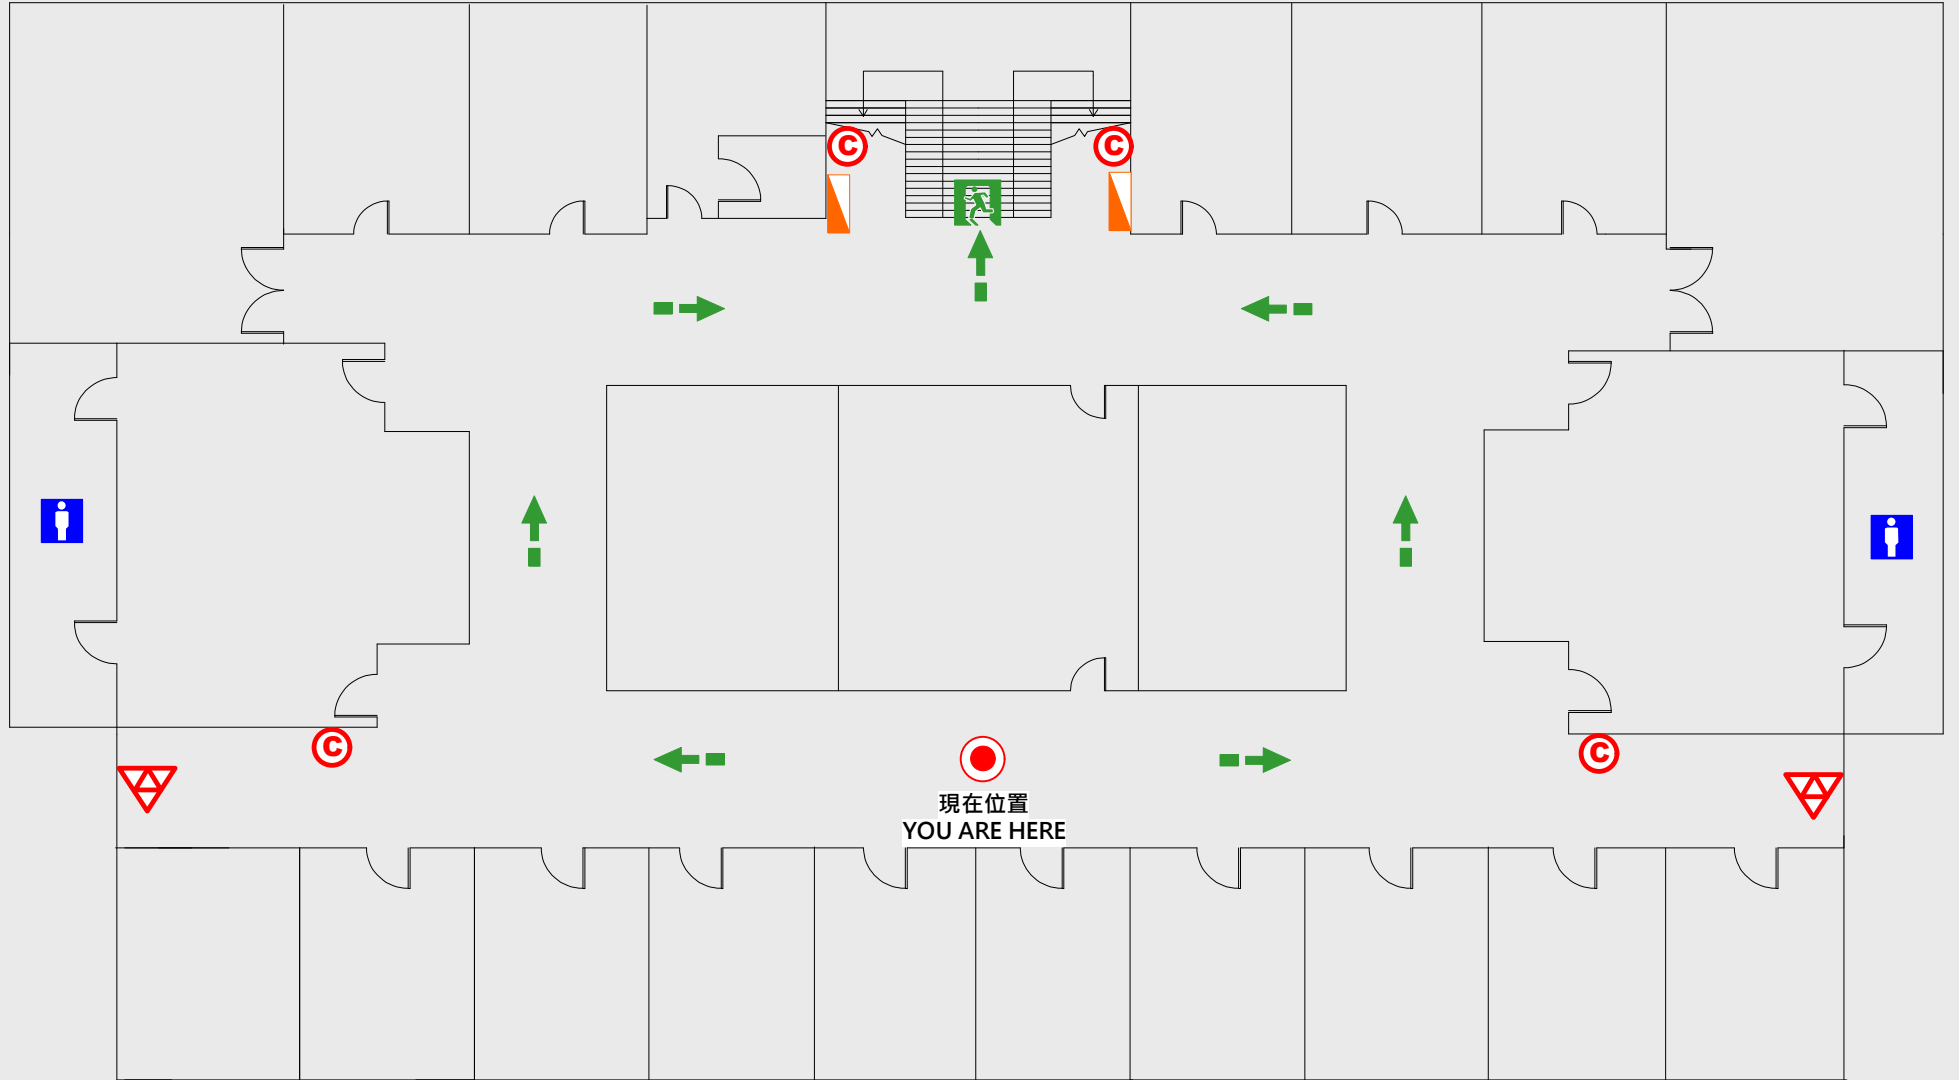

南海樓

● 現在位置 You Are Here

← 疏散路線 Evacuation Route

☒ 安全門 Stairs

☒ 電梯間 Elevator

▽ 緩降機 Escape Sling

▭ 消防栓 Hydrant

Ⓢ 滅火器 Fire Extinguisher

4 樓疏散圖

EVACUATION MAP

南海樓

● 現在位置 You Are Here

← 疏散路線 Evacuation Route

☒ 安全門 Stairs

☒ 電梯間 Elevator

▽ 緩降機 Escape Sling

🚒 消防栓 Hydrant

Ⓢ 滅火器 Fire Extinguisher

5 樓疏散圖

EVACUATION MAP

南海樓

● 現在位置 You Are Here

← 疏散路線 Evacuation Route

安全門 Stairs