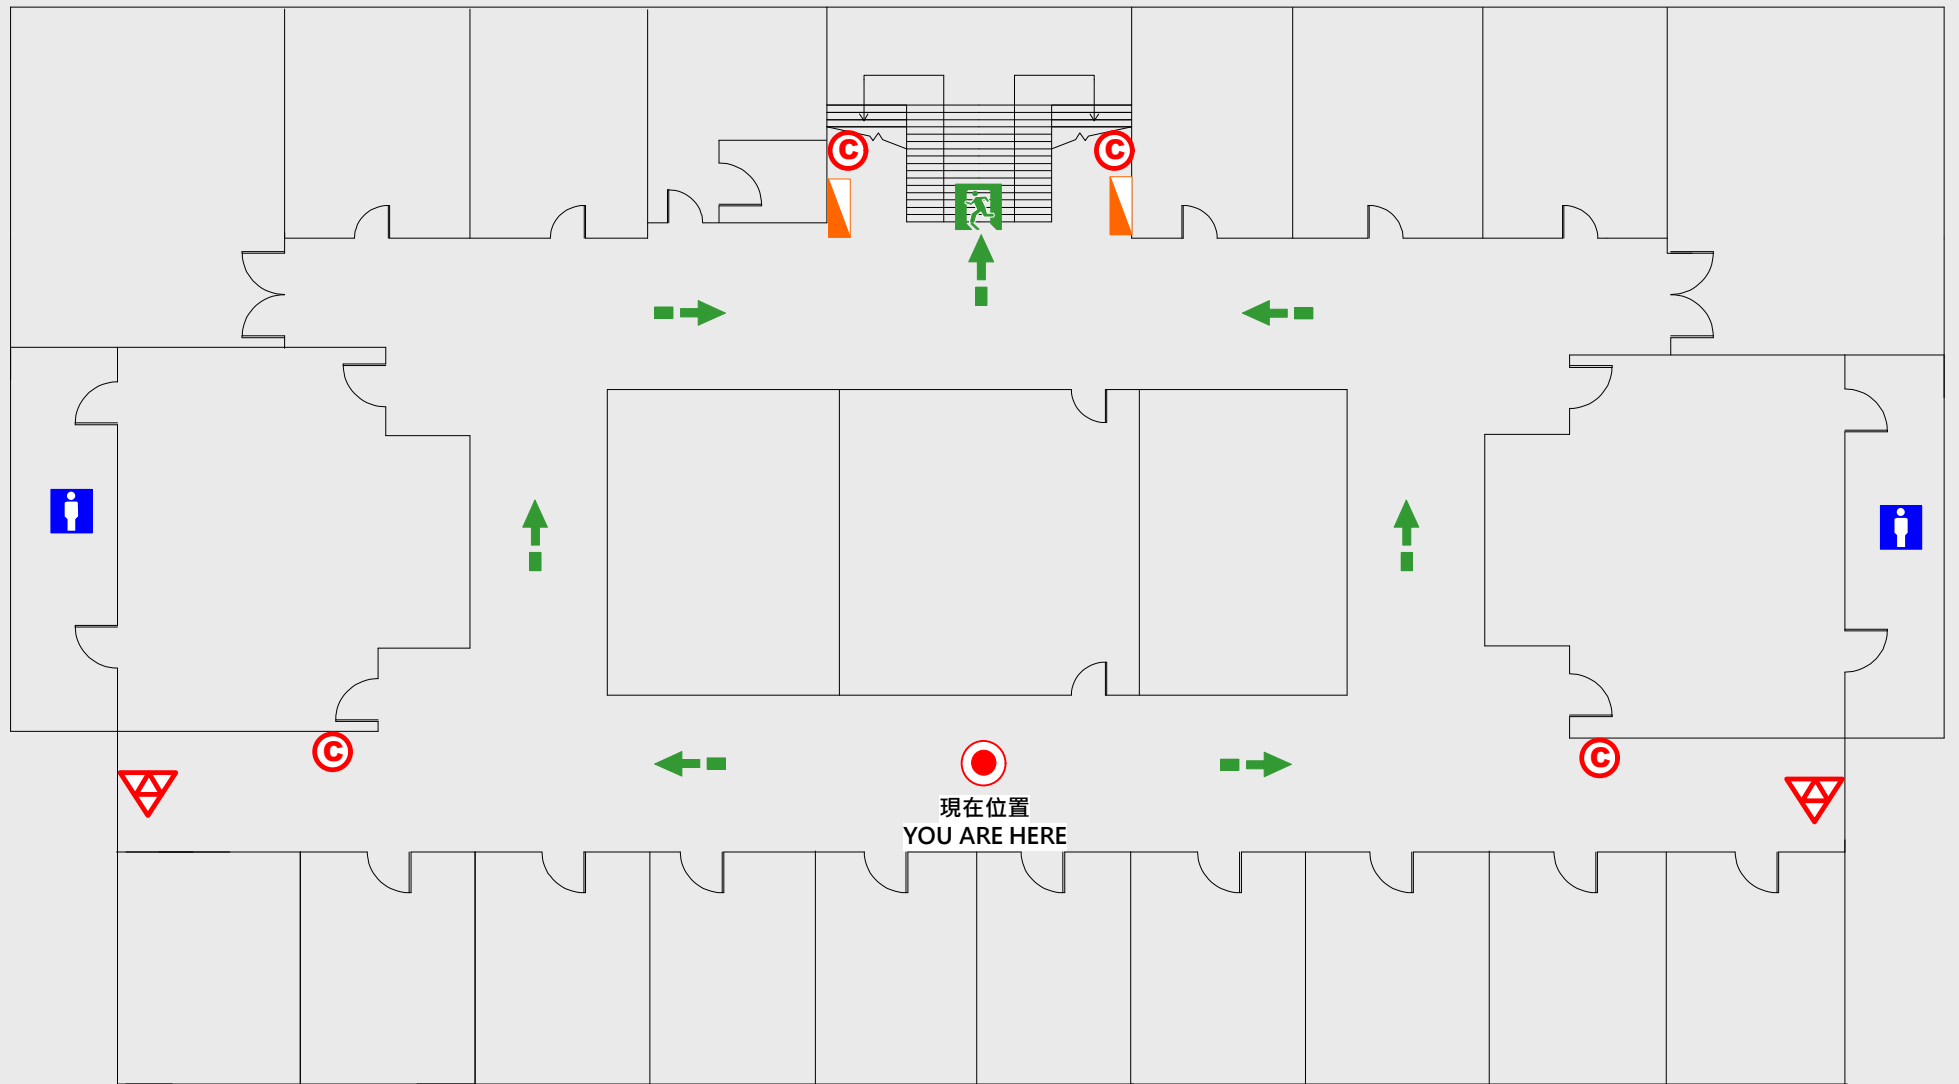

1

樓疏散圖

EVACUATION MAP

南海樓

● 現在位置 You Are Here

← 疏散路線 Evacuation Route

☒ 安全門 Stairs

☒ 電梯間 Elevator

▽ 緩降機 Escape Sling

▢ 消防栓 Hydrant

Ⓢ 滅火器 Fire Extinguisher

2

樓疏散圖

EVACUATION MAP

南海樓

● 現在位置 You Are Here

← 疏散路線 Evacuation Route

安全門 Stairs

☒ 電梯間 Elevator

△ 緩降機 Escape Sling

消防栓 Hydrant

● 滅火器 Fire Extinguisher

3 樓疏散圖

EVACUATION MAP

4 樓疏散圖

EVACUATION MAP

南海樓

● 現在位置 You Are Here

← 疏散路線 Evacuation Route

☒ 安全門 Stairs

☒ 電梯間 Elevator

▽ 緩降機 Escape Sling