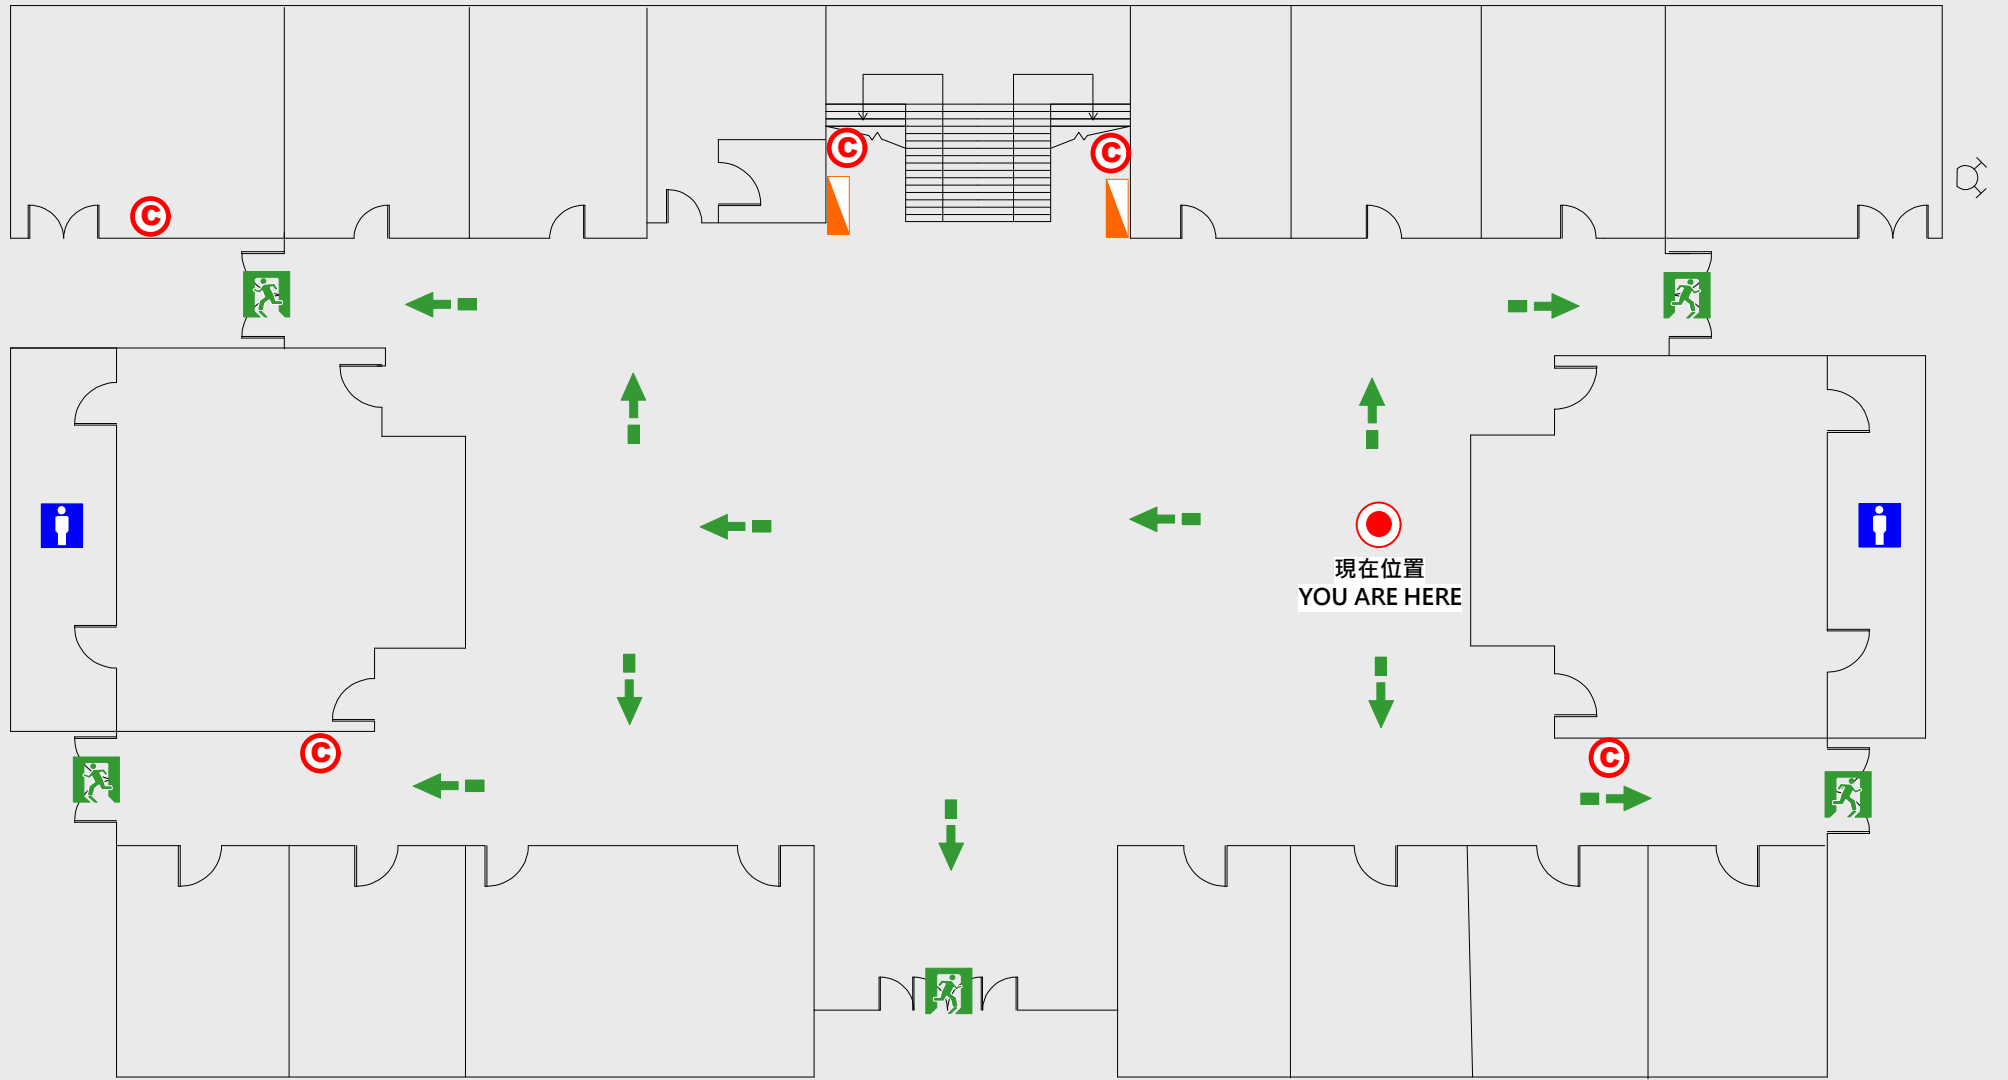

1

樓疏散圖

EVACUATION MAP

南海樓

● 現在位置 You Are Here

← 疏散路線 Evacuation Route

☒ 安全門 Stairs

☒ 電梯間 Elevator

▽ 緩降機 Escape Sling

▢ 消防栓 Hydrant

Ⓢ 滅火器 Fire Extinguisher

2

樓疏散圖

EVACUATION MAP

南海樓

● 現在位置 You Are Here