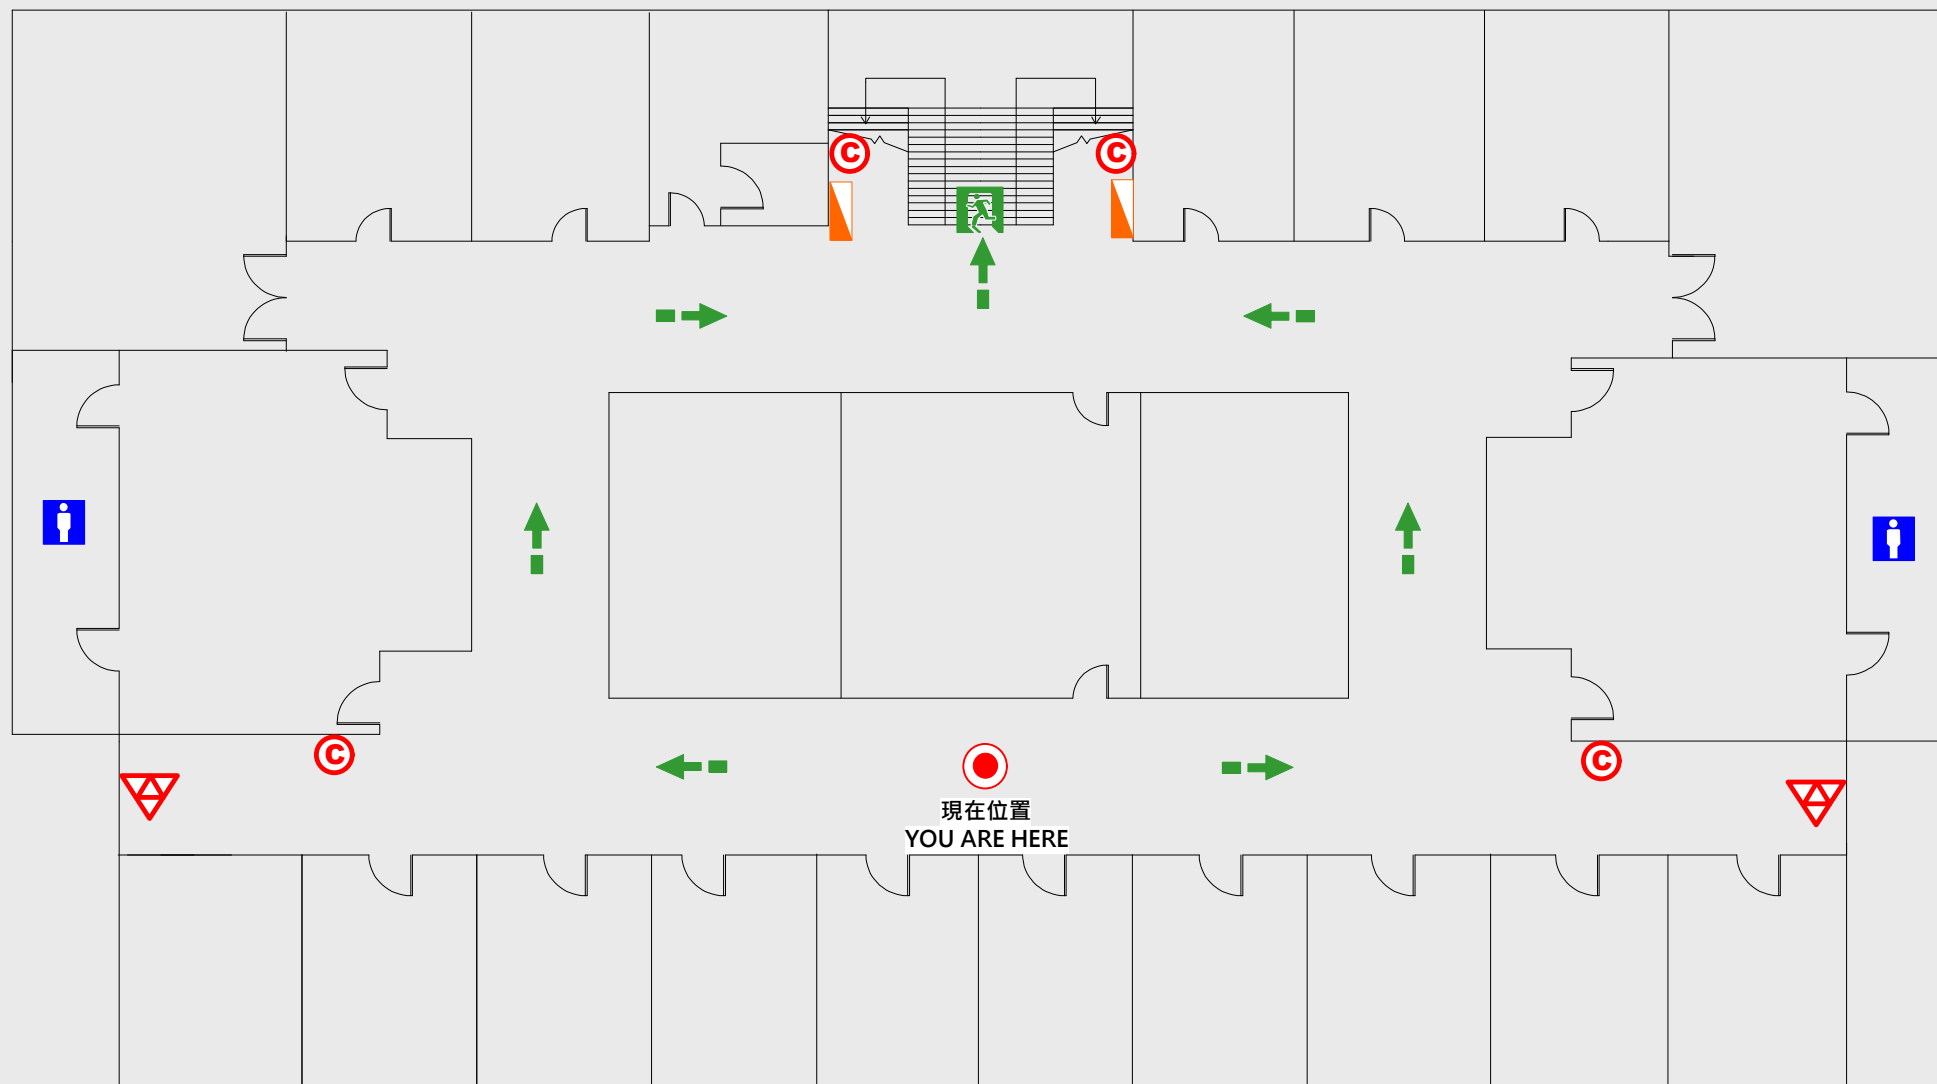

← 疏散路線 Evacuation Route

安全門 Stairs

☒ 電梯間 Elevator

△ 緩降機 Escape Sling

消防栓 Hydrant

● 滅火器 Fire Extinguisher

3 樓疏散圖

EVACUATION MAP

南海樓

● 現在位置 You Are Here

← 疏散路線 Evacuation Route

☒ 安全門 Stairs

☒ 電梯間 Elevator

▽ 緩降機 Escape Sling

▭ 消防栓 Hydrant

Ⓢ 滅火器 Fire Extinguisher

4 樓疏散圖

EVACUATION MAP

南海樓

● 現在位置 You Are Here

← 疏散路線 Evacuation Route

☒ 安全門 Stairs

☒ 電梯間 Elevator

▽ 緩降機 Escape Sling

🚒 消防栓 Hydrant

Ⓢ 滅火器 Fire Extinguisher

5 樓疏散圖

EVACUATION MAP

南海樓

● 現在位置 You Are Here

← 疏散路線 Evacuation Route

安全門 Stairs