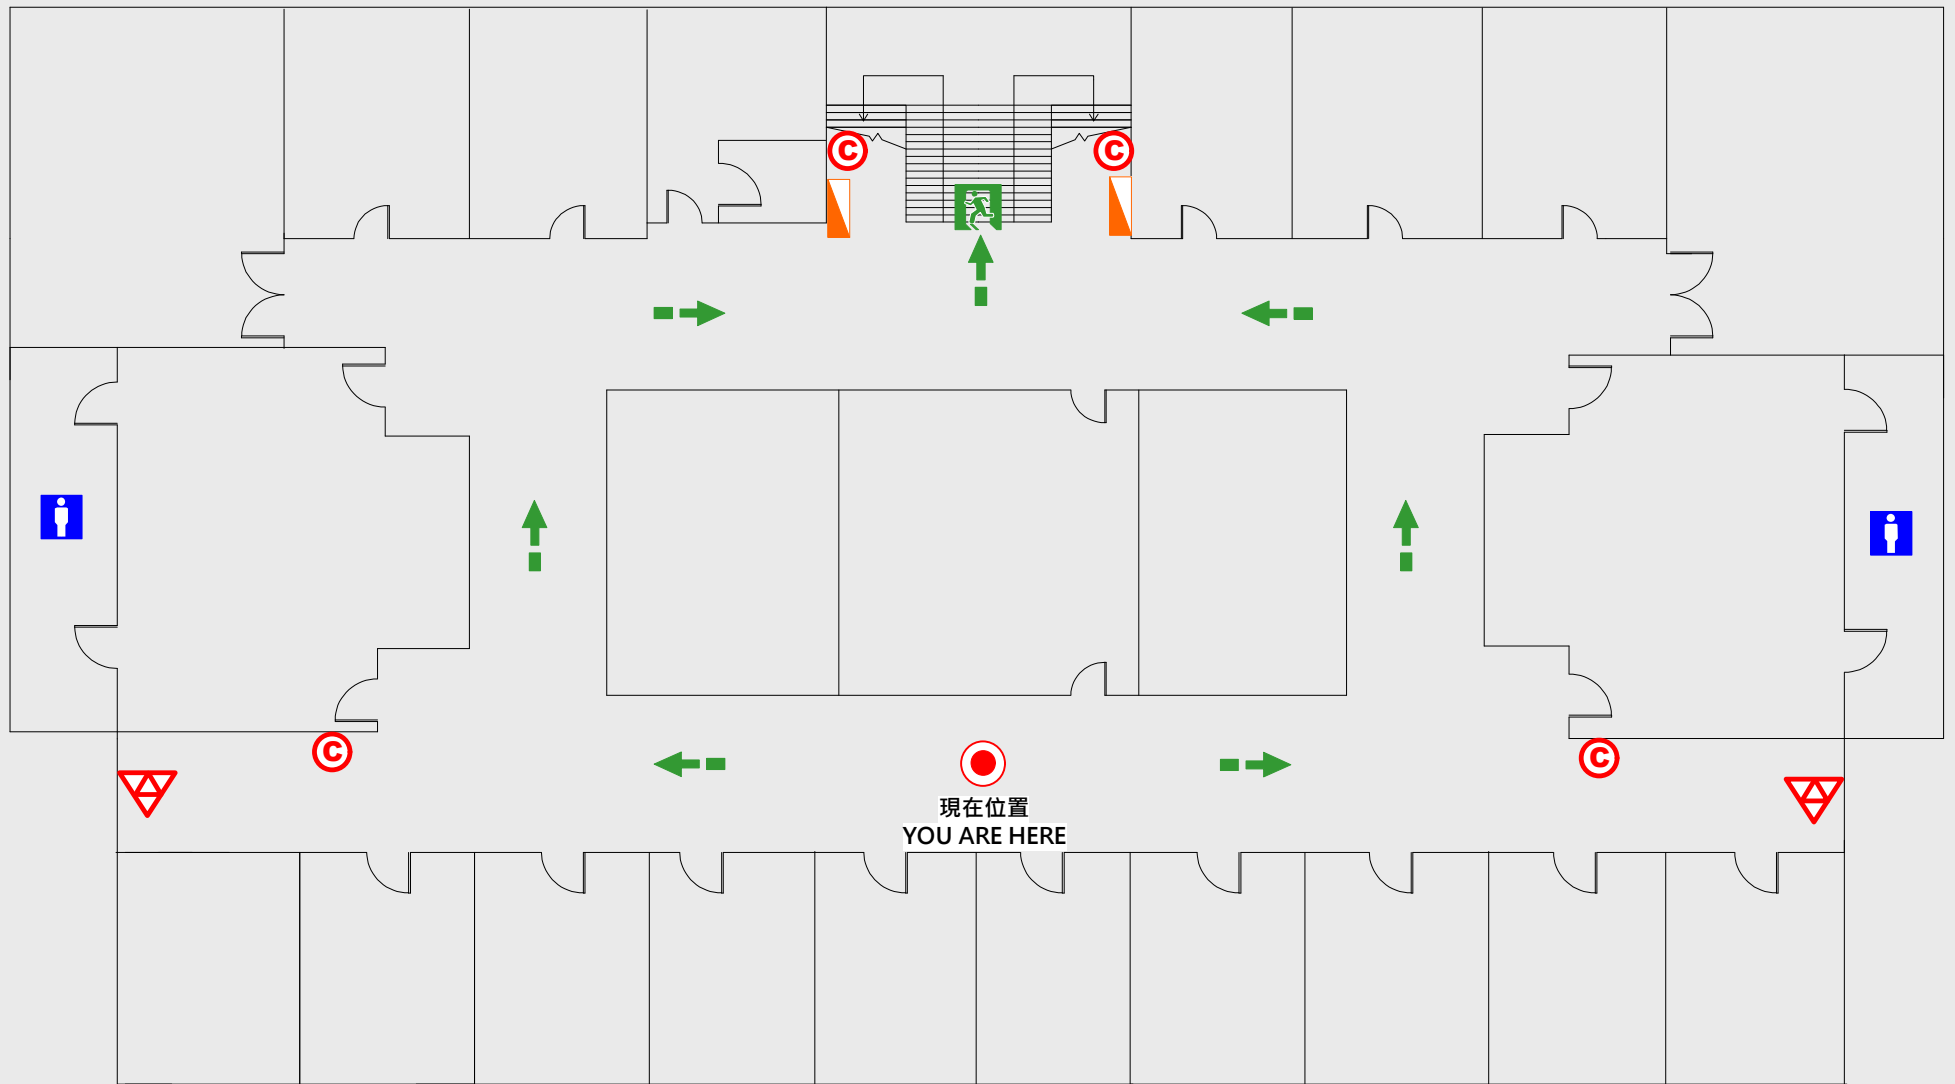

1

樓疏散圖

EVACUATION MAP

南海樓

● 現在位置 You Are Here

← 疏散路線 Evacuation Route

☒ 安全門 Stairs

☒ 電梯間 Elevator

← 疏散路線 Evacuation Route

安全門 Stairs

☒ 電梯間 Elevator

△ 緩降機 Escape Sling

消防栓 Hydrant

● 滅火器 Fire Extinguisher

3 樓疏散圖

EVACUATION MAP

南海樓

● 現在位置 You Are Here

← 疏散路線 Evacuation Route

☒ 安全門 Stairs

☒ 電梯間 Elevator

▽ 緩降機 Escape Sling

▭ 消防栓 Hydrant

Ⓢ 滅火器 Fire Extinguisher

4 樓疏散圖

EVACUATION MAP

南海樓

● 現在位置 You Are Here

← 疏散路線 Evacuation Route

☒ 安全門 Stairs

☒ 電梯間 Elevator

▽ 緩降機 Escape Sling