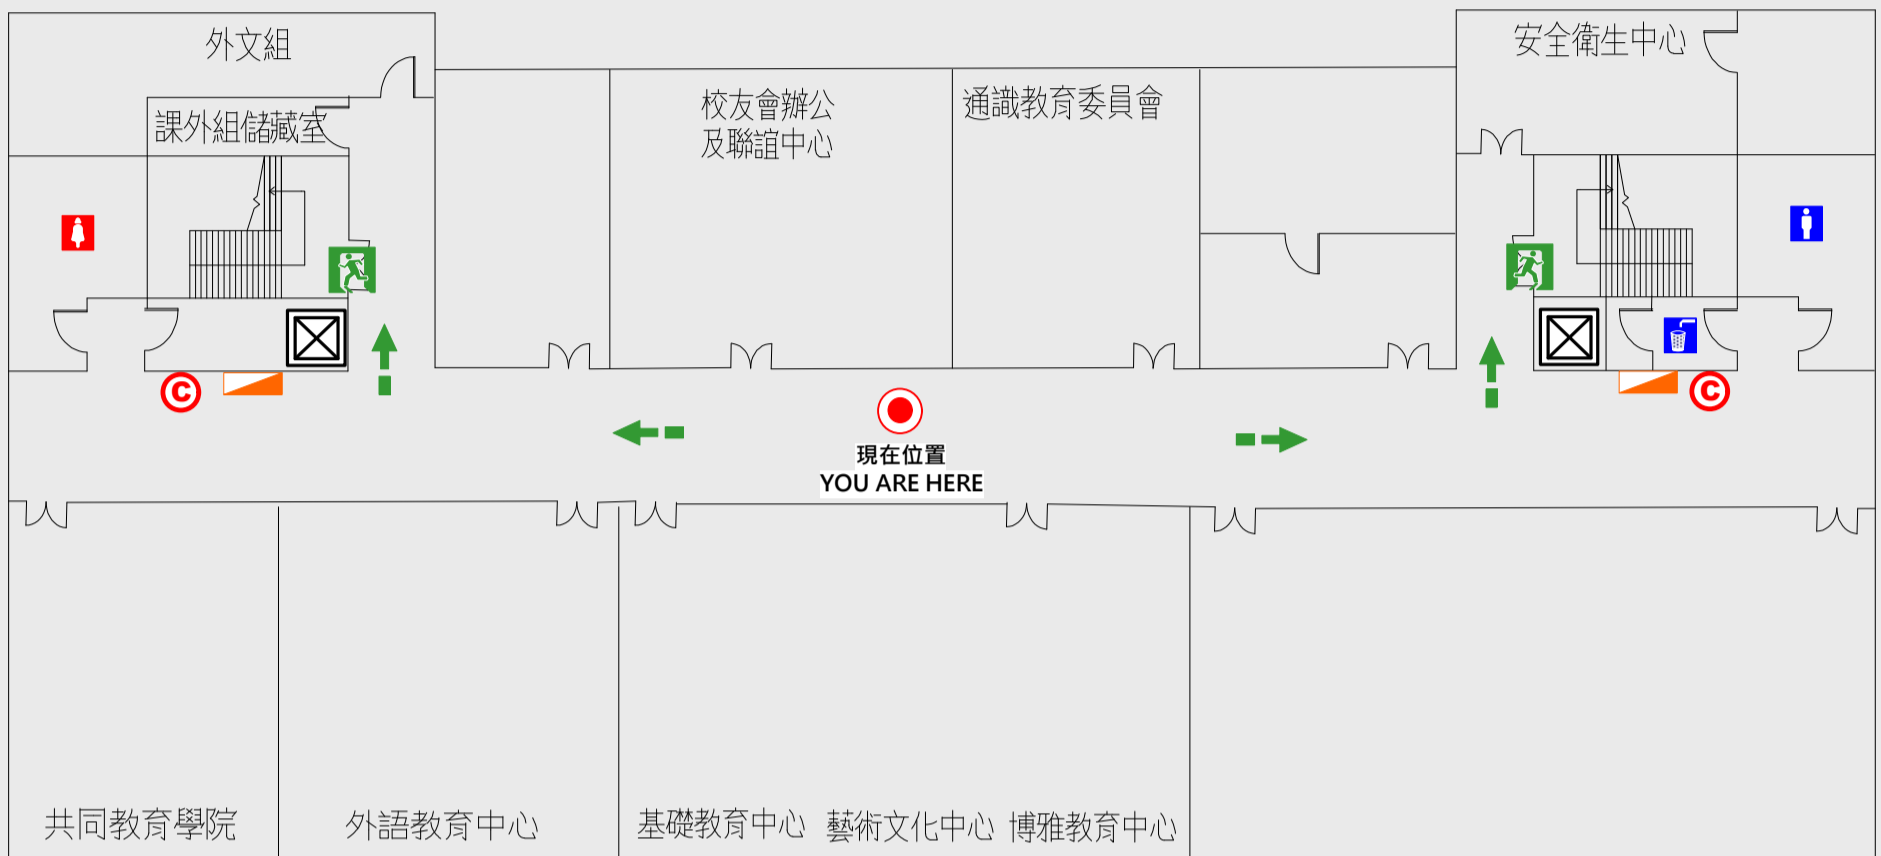

5 樓疏散圖

EVACUATION MAP

行政大樓

📍 現在位置 You Are Here

➡️ 疏散路線 Evacuation Route

🚪 安全門 Stairs

⊠ 電梯間 Elevator

⚠️ 緩降機 Escape Sling

🔧 消防栓 Hydrant

🔥 滅火器 Fire Extinguisher