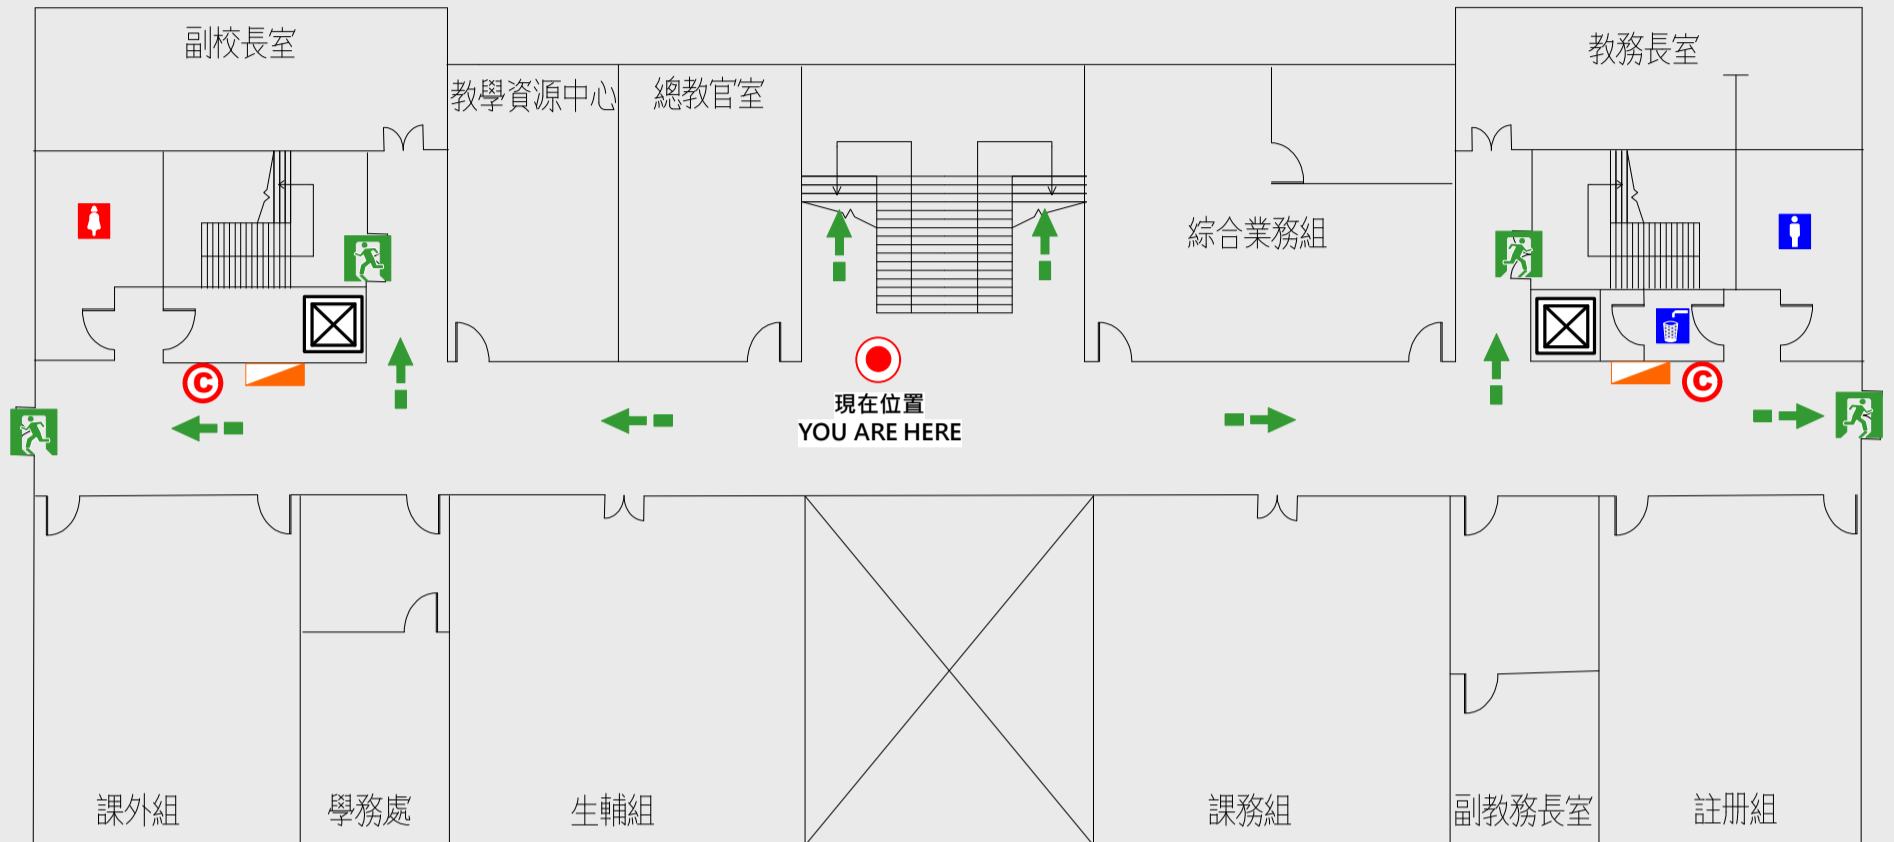

2 樓疏散圖

EVACUATION MAP

行政大樓

- 現在位置 You Are Here
- 疏散路線 Evacuation Route
- 安全門 Stairs
- 電梯間 Elevator

- 緩降機 Escape Sling
- 消防栓 Hydrant
- 滅火器 Fire Extinguisher