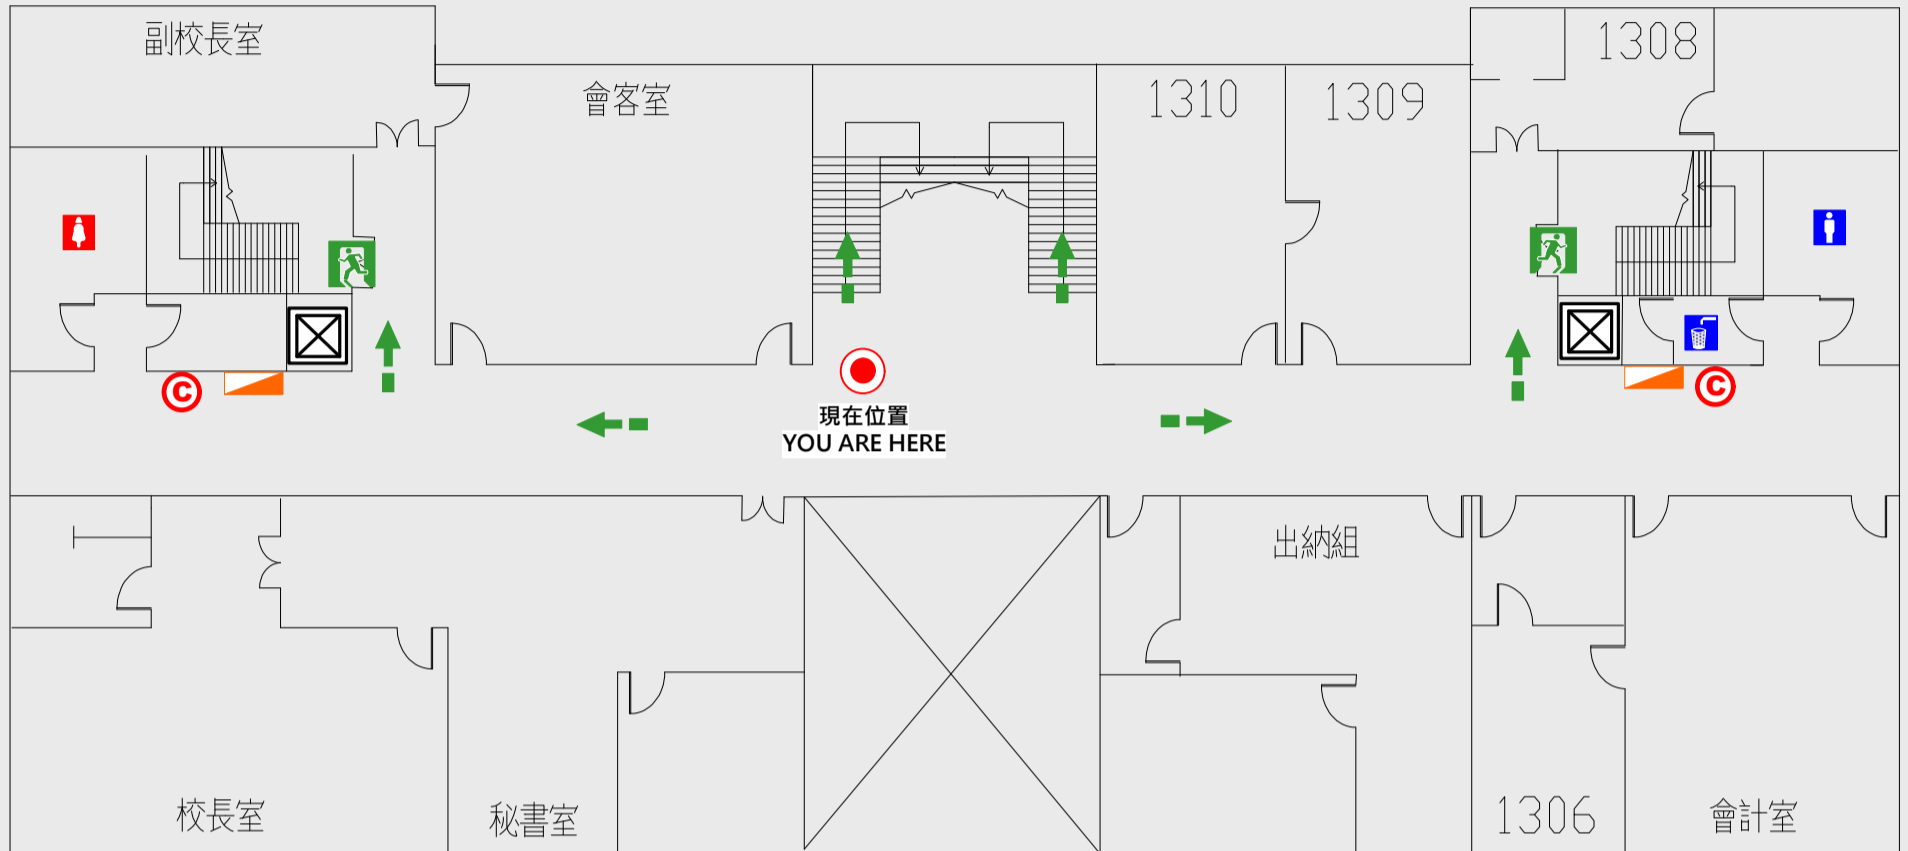

3 樓疏散圖

EVACUATION MAP

行政大樓

- 現在位置 You Are Here
- 疏散路線 Evacuation Route
- 安全門 Stairs
- 電梯間 Elevator

- 緩降機 Escape Sling
- 消防栓 Hydrant
- 滅火器 Fire Extinguisher