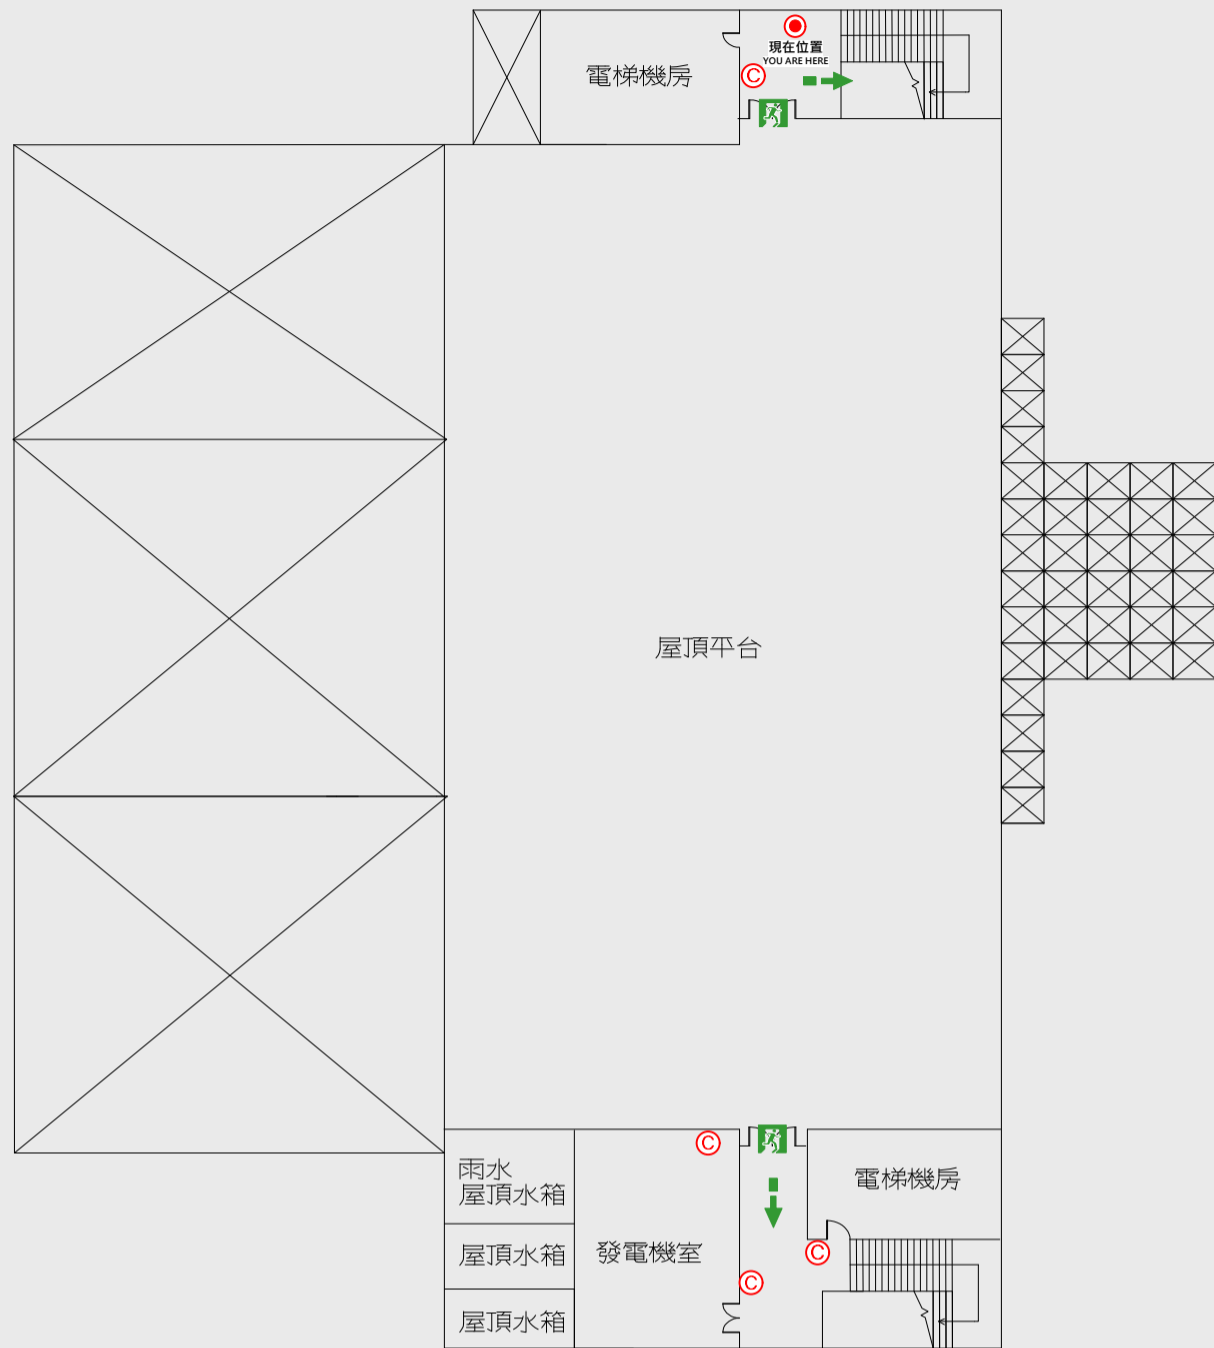

R 樓疏散圖

EVACUATION MAP

活動中心

📍 現在位置 You Are Here

➡ 疏散路線 Evacuation Route

🚪 安全門 Stairs

⊠ 電梯間 Elevator

🪂 緩降機 Escape Sling

🚒 消防栓 Hydrant

🔥 滅火器 Fire Extinguisher