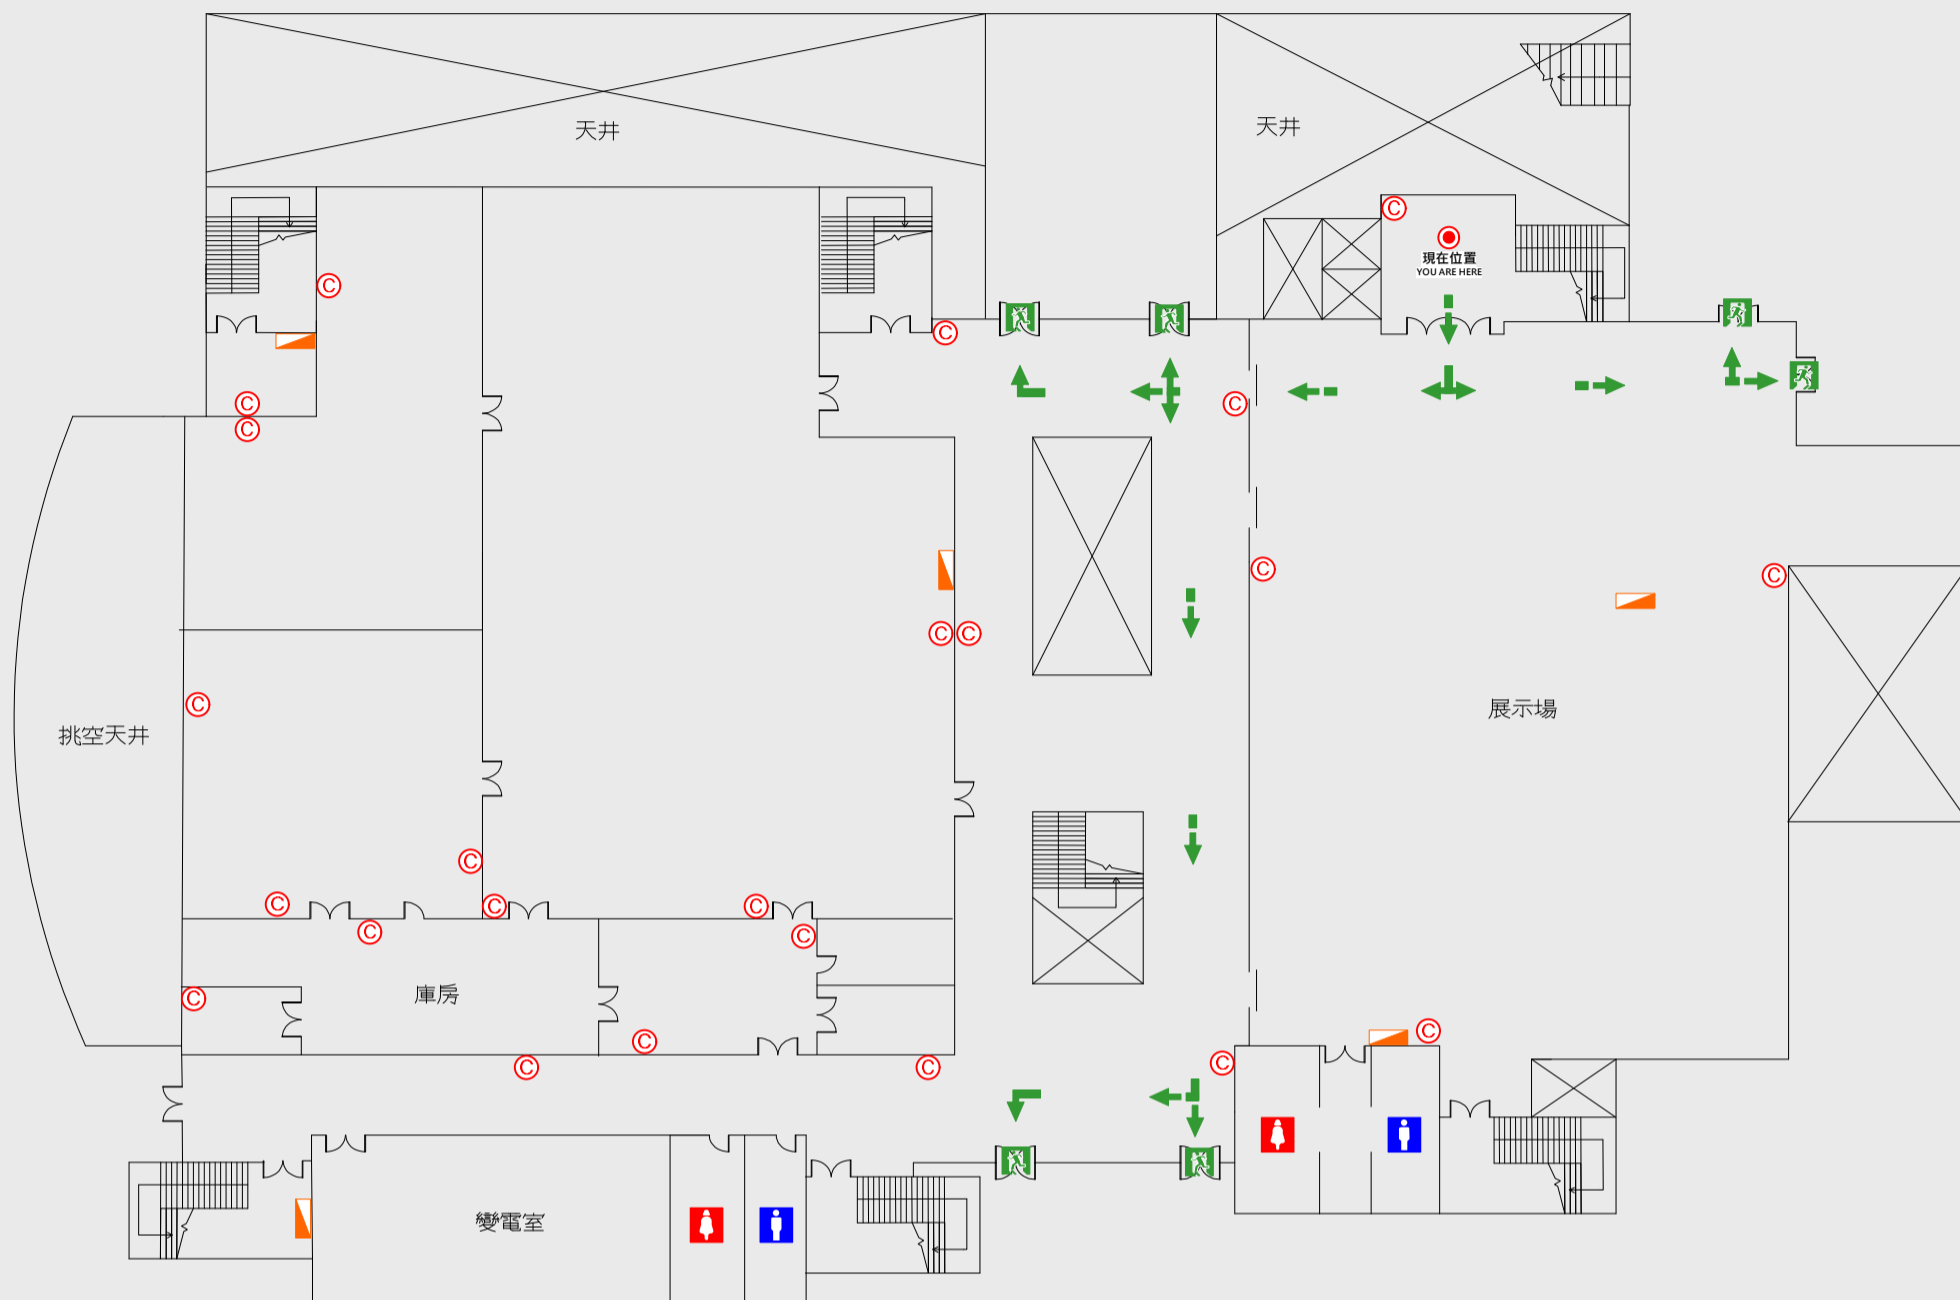

1

樓疏散圖

EVACUATION MAP

活動中心

🔴 現在位置 You Are Here

➡ 疏散路線 Evacuation Route

🚶 安全門 Stairs

⊠ 電梯間 Elevator

🚿 緩降機 Escape Sling

🚒 消防栓 Hydrant

🔴 滅火器 Fire Extinguisher

2樓疏散圖

EVACUATION MAP

活動中心

- 現在位置 You Are Here
- ← 疏散路線 Evacuation Route
- ☒ 安全門 Stairs
- ☒ 電梯間 Elevator

- ▽ 緩降機 Escape Sling
- ▵ 消防栓 Hydrant
- Ⓢ 滅火器 Fire Extinguisher

3 樓疏散圖

EVACUATION MAP

活動中心

📍 現在位置 You Are Here

➡️ 疏散路線 Evacuation Route

🚪 安全門 Stairs

🛗 電梯間 Elevator

🚒 緩降機 Escape Sling