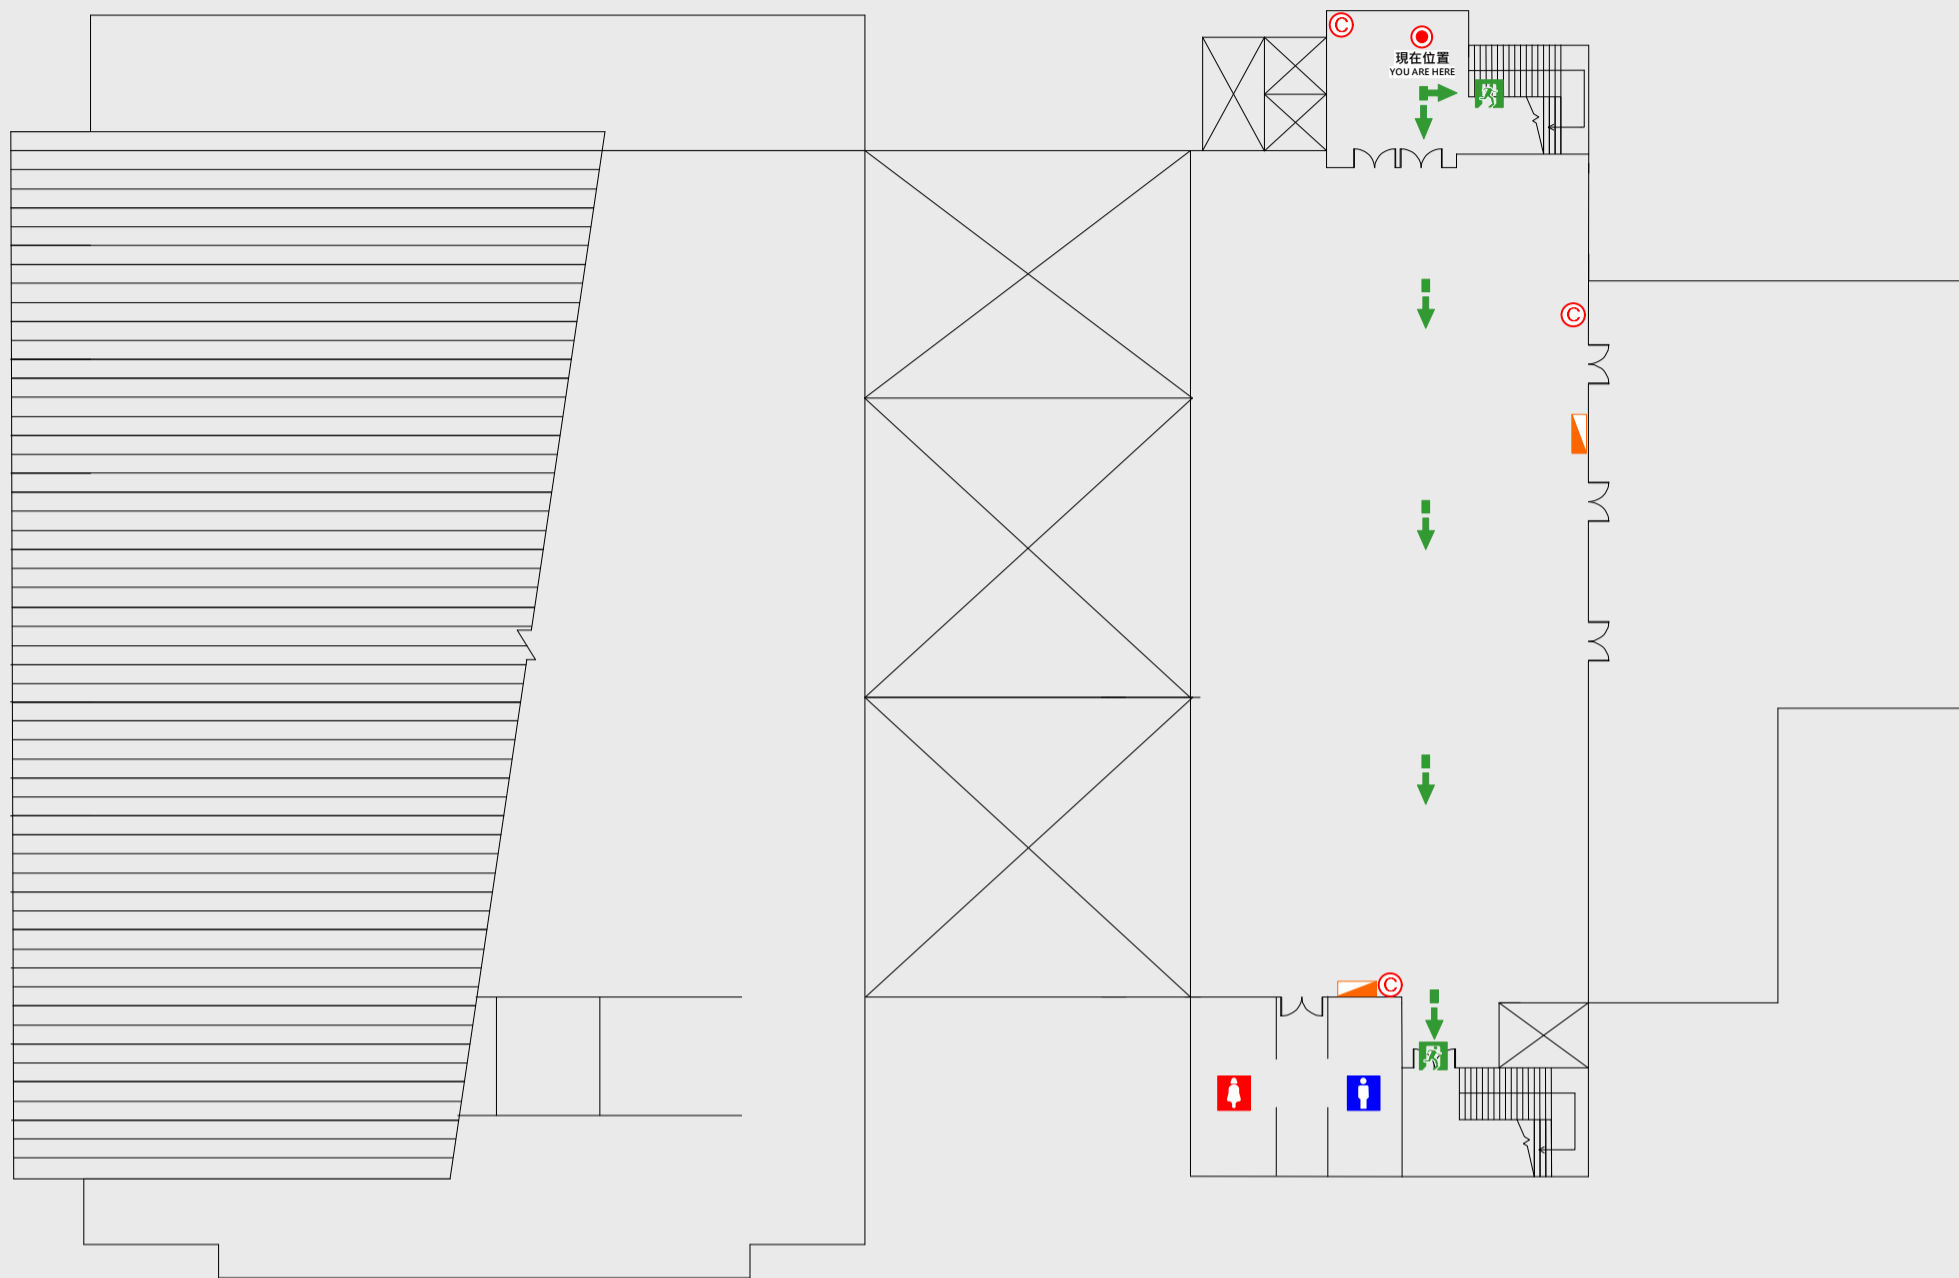

🛗 電梯間 Elevator

🚿 緩降機 Escape Sling

🔥 消防栓 Hydrant

🔥 滅火器 Fire Extinguisher

5 樓疏散圖

EVACUATION MAP

活動中心

📍 現在位置 You Are Here

➡ 疏散路線 Evacuation Route

🚪 安全門 Stairs

🛗 電梯間 Elevator

🚒 緩降機 Escape Sling

🔧 消防栓 Hydrant

🔥 滅火器 Fire Extinguisher

R 樓疏散圖

EVACUATION MAP