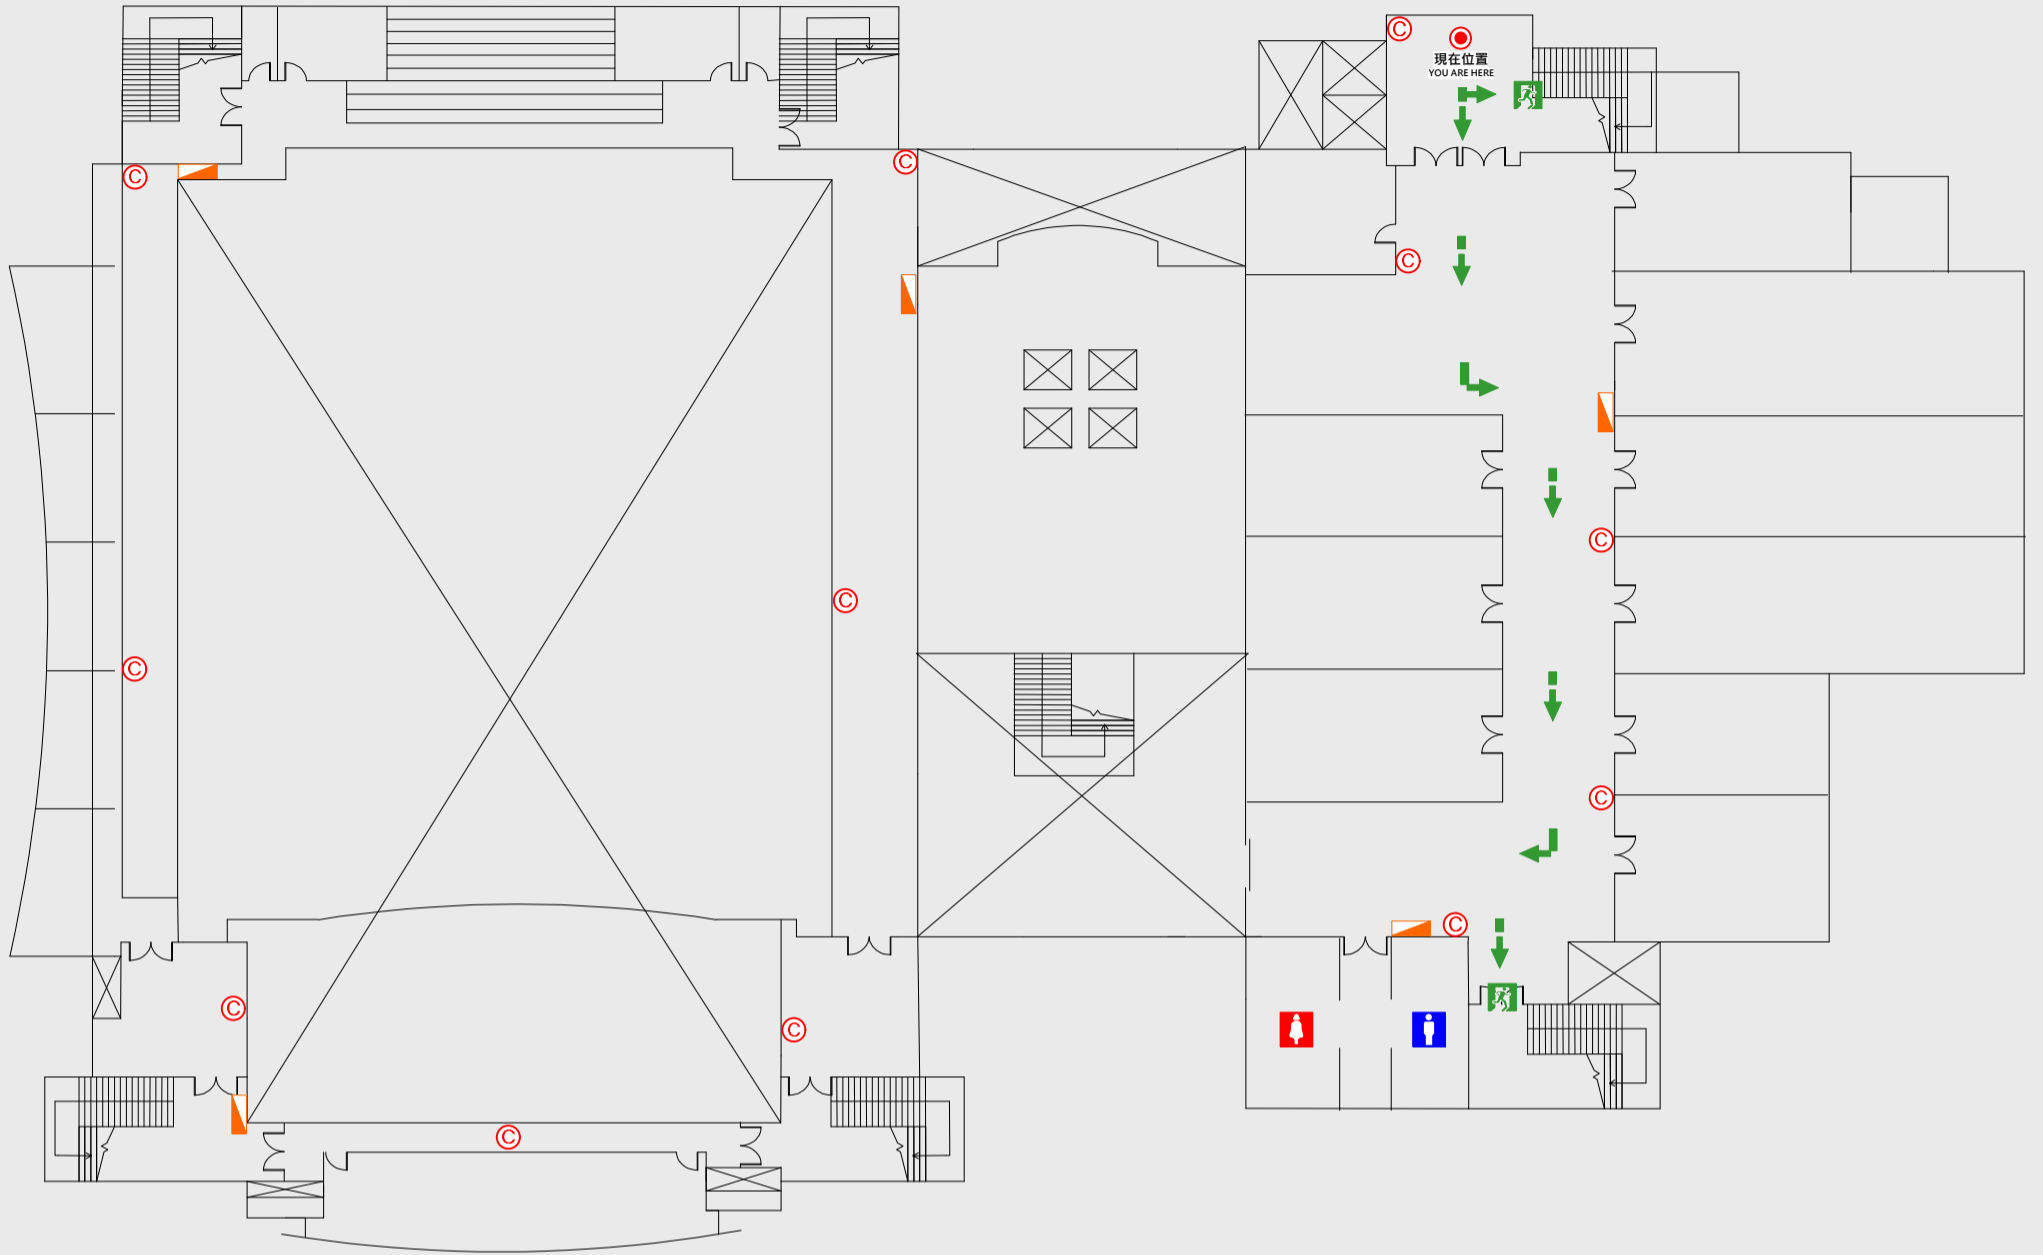

1

樓疏散圖

EVACUATION MAP

活動中心

🔴 現在位置 You Are Here

➡ 疏散路線 Evacuation Route

🚶 安全門 Stairs

⊠ 電梯間 Elevator

🚿 緩降機 Escape Sling

🚒 消防栓 Hydrant

🔴 滅火器 Fire Extinguisher

2樓疏散圖

EVACUATION MAP

活動中心

- 現在位置 You Are Here
- ← 疏散路線 Evacuation Route
- ☒ 安全門 Stairs
- ☒ 電梯間 Elevator

- ▽ 緩降機 Escape Sling
- ▵ 消防栓 Hydrant
- Ⓢ 滅火器 Fire Extinguisher

3 樓疏散圖

EVACUATION MAP

活動中心

📍 現在位置 You Are Here

➡️ 疏散路線 Evacuation Route

🚪 安全門 Stairs

🛗 電梯間 Elevator

🚒 緩降機 Escape Sling