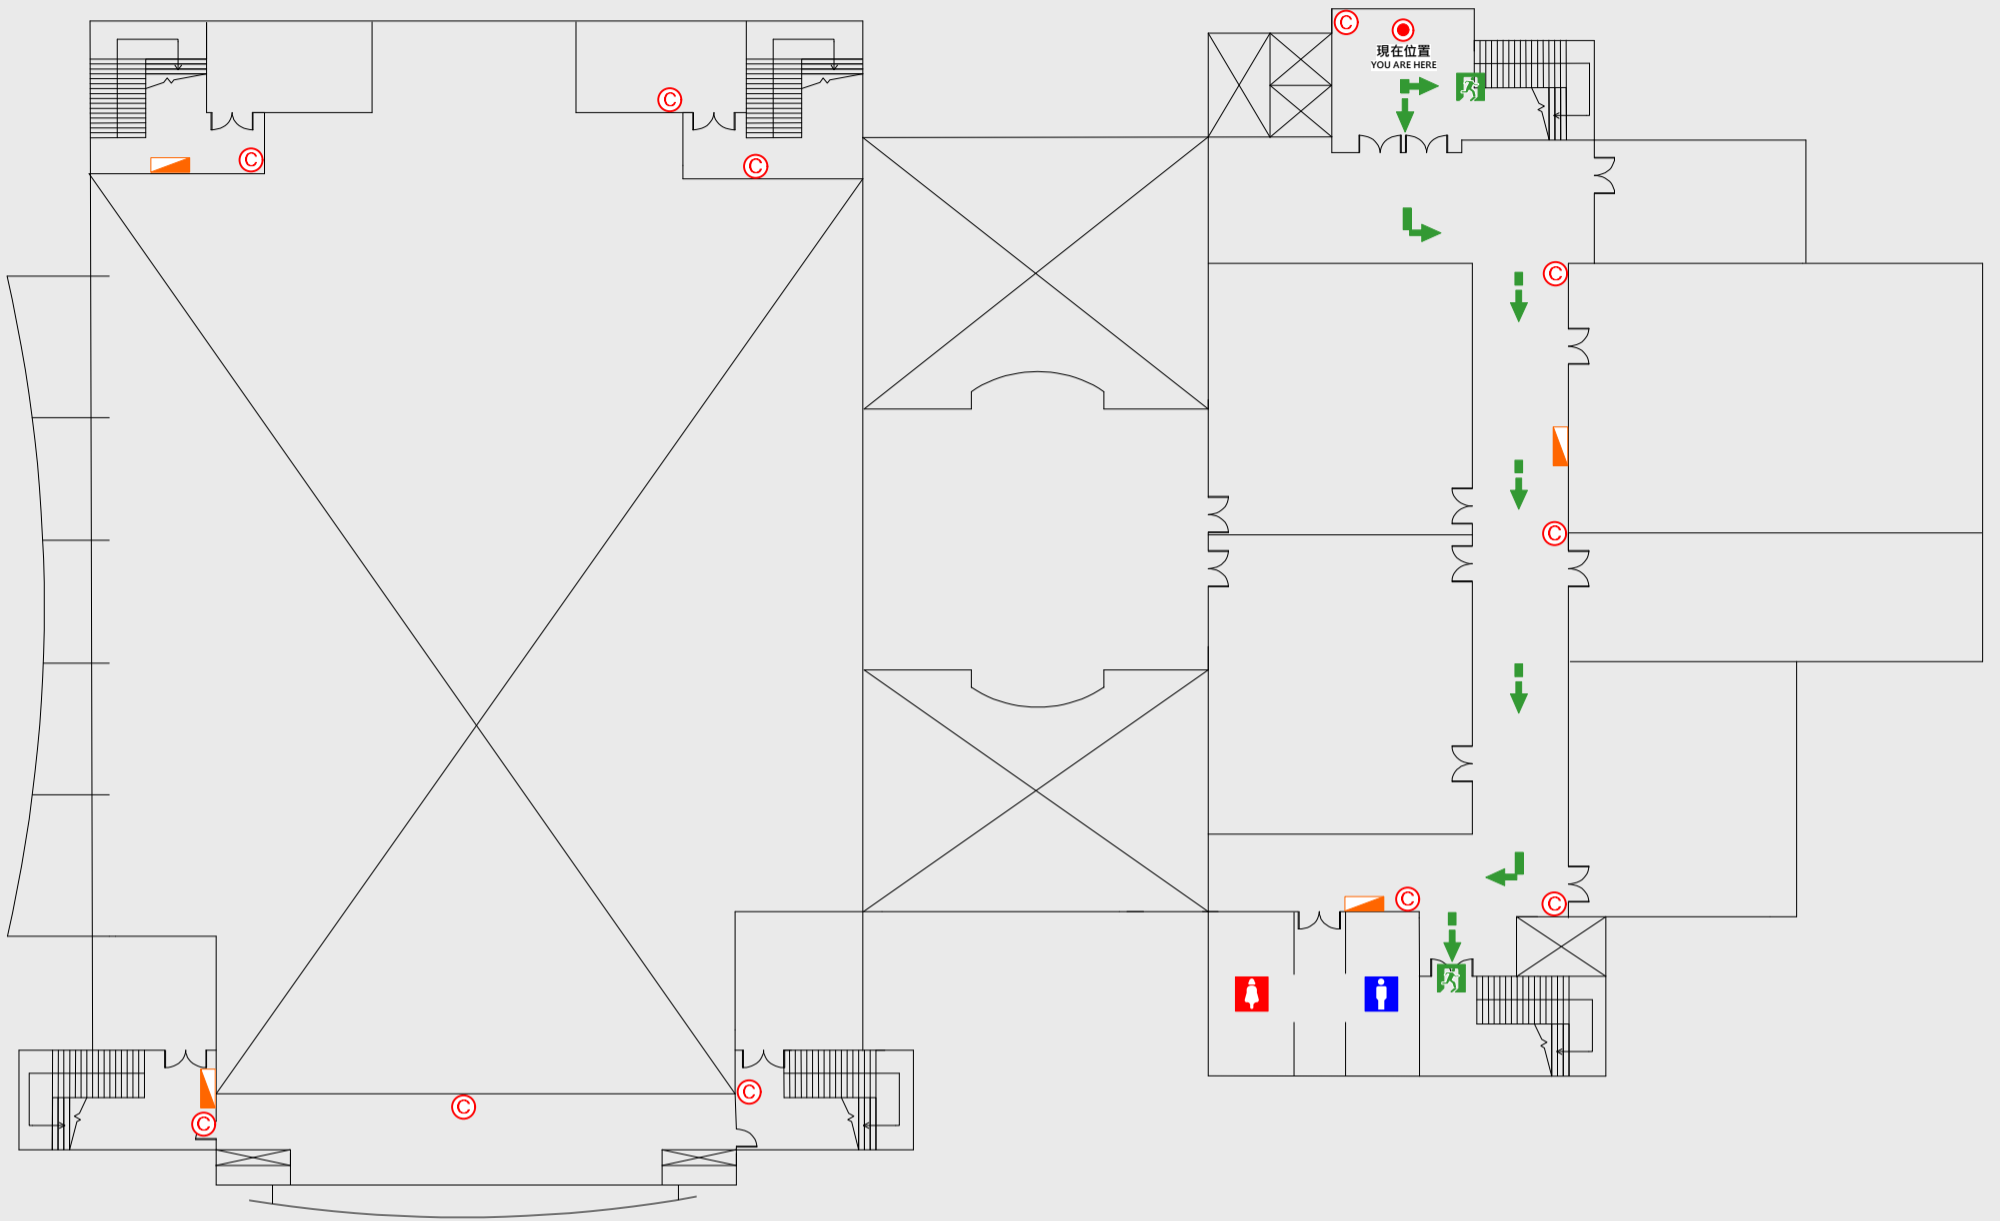

3 樓疏散圖

EVACUATION MAP

活動中心

📍 現在位置 You Are Here

➡️ 疏散路線 Evacuation Route

🚪 安全門 Stairs

🛗 電梯間 Elevator

🚒 緩降機 Escape Sling

🔥 消防栓 Hydrant

🔥 滅火器 Fire Extinguisher

4 樓疏散圖

EVACUATION MAP

活動中心

📍 現在位置 You Are Here

➡ 疏散路線 Evacuation Route

🚪 安全門 Stairs