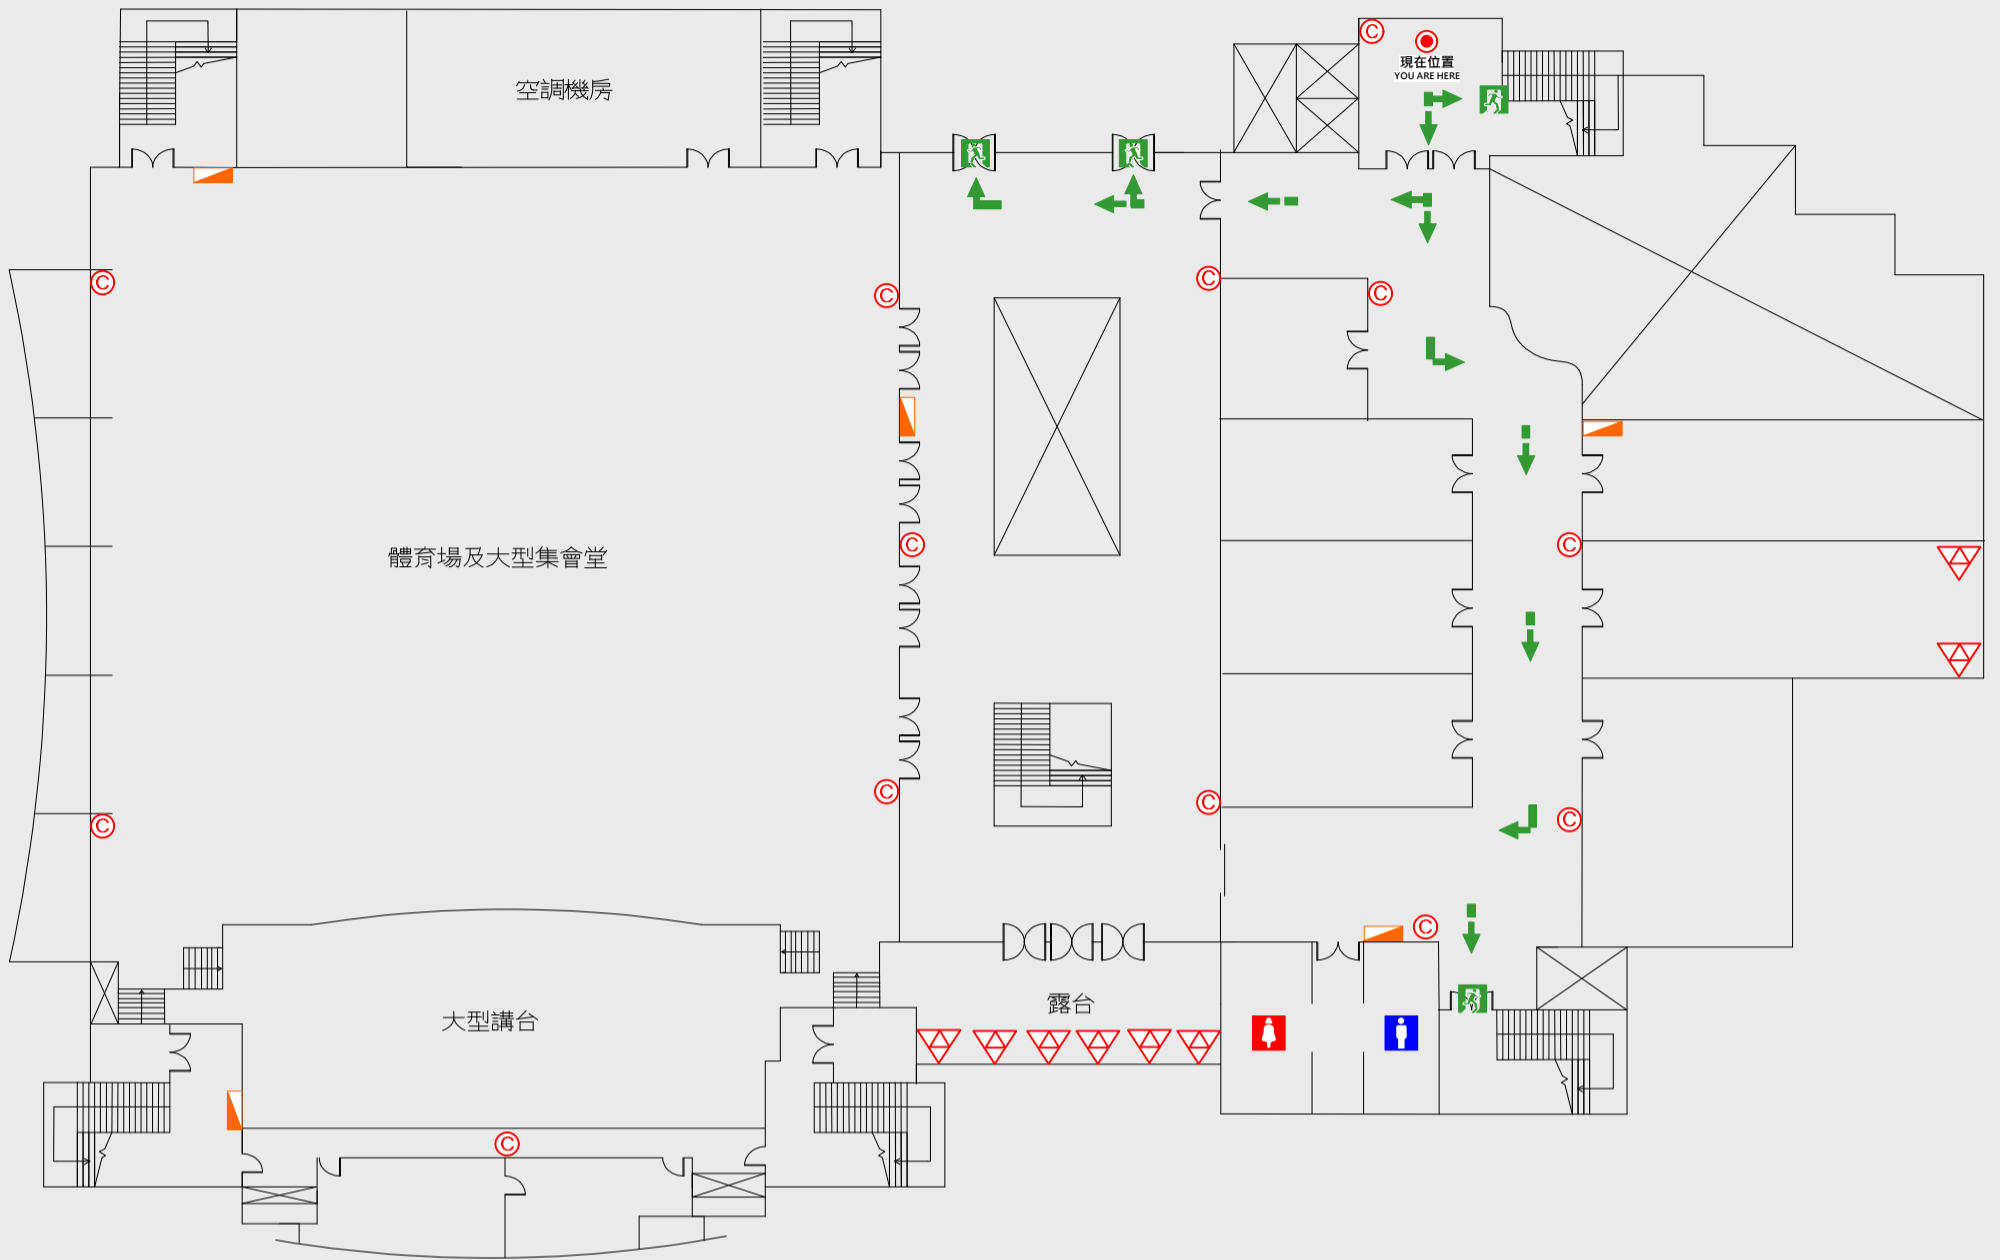

1

樓疏散圖

EVACUATION MAP

活動中心

🔴 現在位置 You Are Here

➡ 疏散路線 Evacuation Route

🚶 安全門 Stairs

⊠ 電梯間 Elevator

🚿 緩降機 Escape Sling

🚒 消防栓 Hydrant

🔴 滅火器 Fire Extinguisher

2樓疏散圖

EVACUATION MAP

活動中心

- 現在位置 You Are Here
- ← 疏散路線 Evacuation Route
- ☒ 安全門 Stairs
- ☒ 電梯間 Elevator

- ▽ 緩降機 Escape Sling
- ▵ 消防栓 Hydrant
- Ⓢ 滅火器 Fire Extinguisher

3 樓疏散圖

EVACUATION MAP

活動中心

📍 現在位置 You Are Here

➡️ 疏散路線 Evacuation Route

🚪 安全門 Stairs

🛗 電梯間 Elevator

🚒 緩降機 Escape Sling