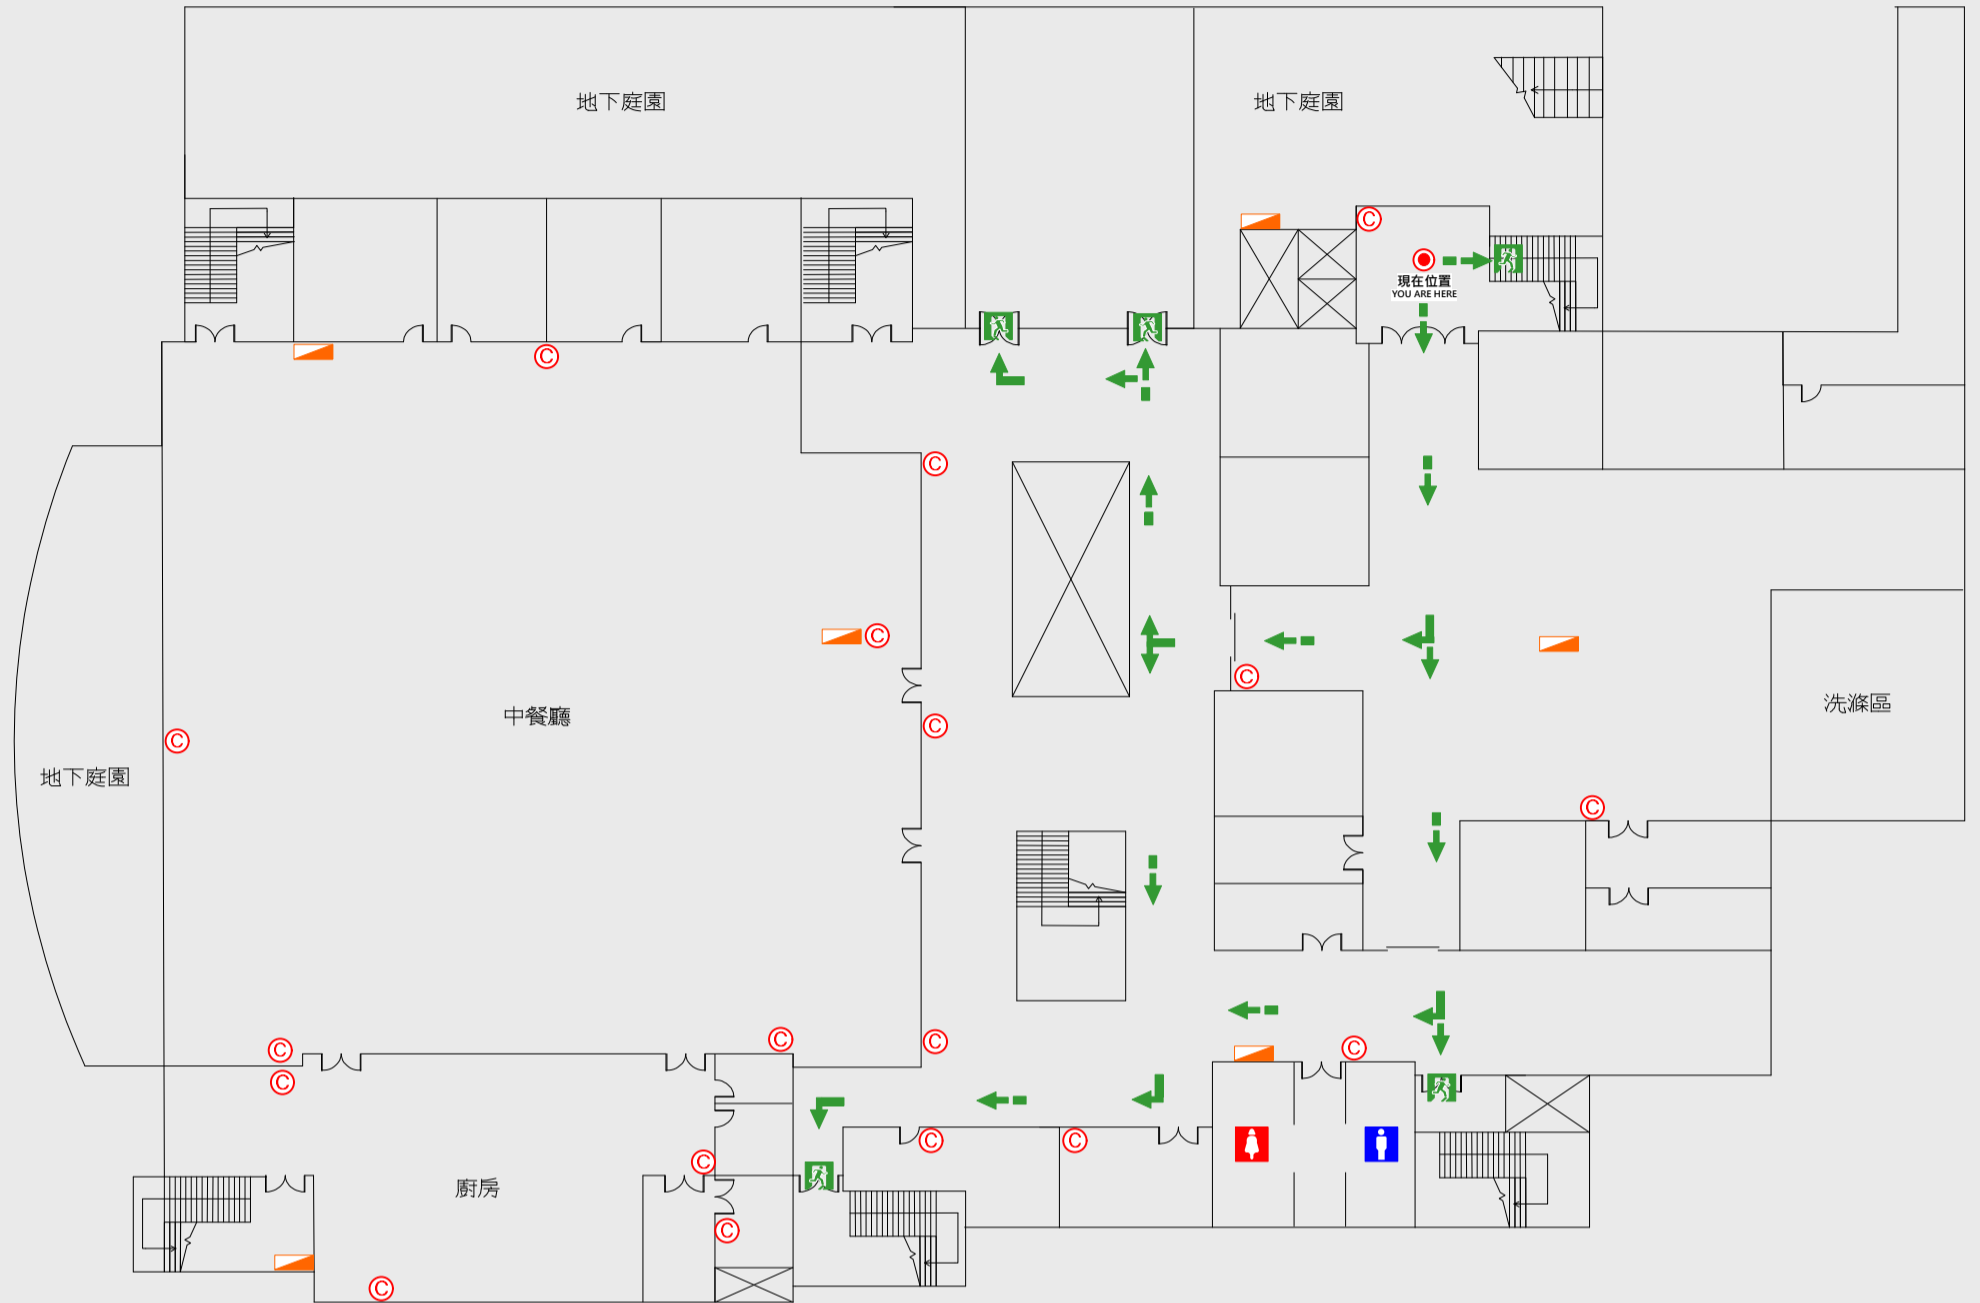

➡ 疏散路線 Evacuation Route

🚪 安全門 Stairs

🛗 電梯間 Elevator

🚒 緩降機 Escape Sling

🔧 消防栓 Hydrant

🔥 滅火器 Fire Extinguisher

R 樓疏散圖

EVACUATION MAP

活動中心

📍 現在位置 You Are Here

➡ 疏散路線 Evacuation Route

🚪 安全門 Stairs

⊠ 電梯間 Elevator

🪂 緩降機 Escape Sling

🚒 消防栓 Hydrant

🔥 滅火器 Fire Extinguisher

B1樓疏散圖

EVACUATION MAP

活動中心

📍 現在位置 You Are Here

➡ 疏散路線 Evacuation Route

🚪 安全門 Stairs

🛗 電梯間 Elevator

🚒 緩降機 Escape Sling