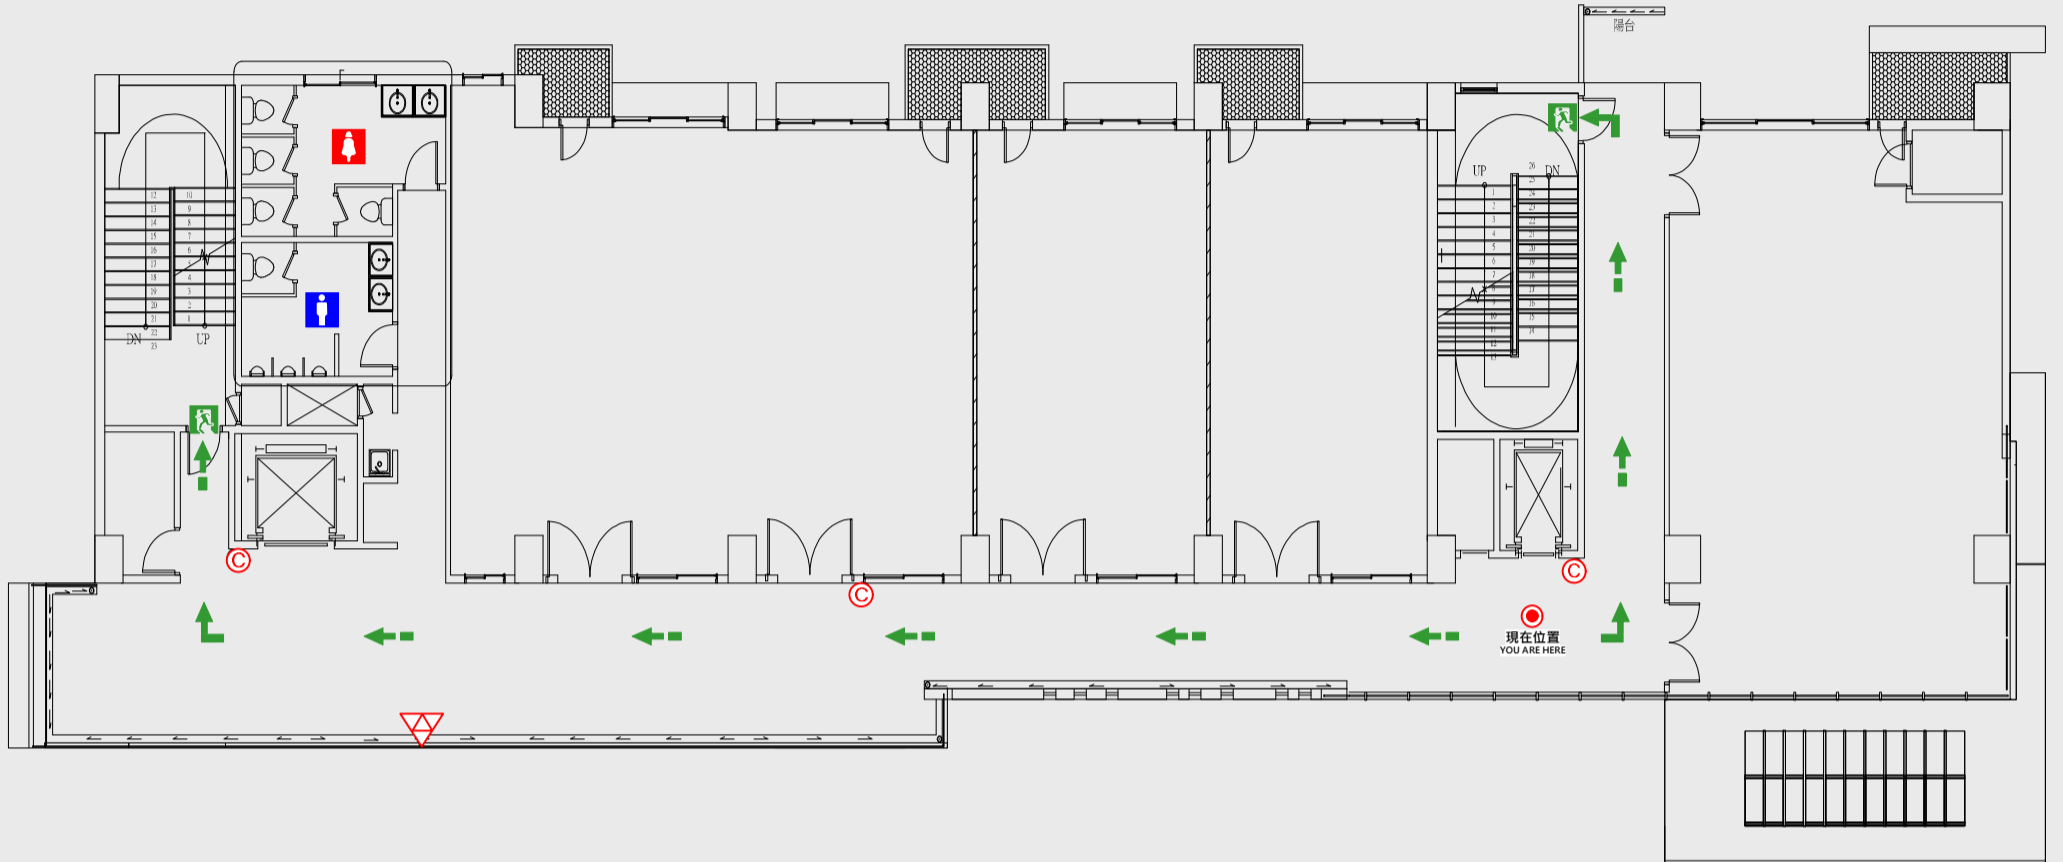

2樓疏散圖

EVACUATION MAP

產創園區A棟

- 現在位置 You Are Here
- ← 疏散路線 Evacuation Route
- 安全門 Stairs
- ☒ 電梯間 Elevator

- ▽ 緩降機 Escape Sling
- 消防栓 Hydrant
- 滅火器 Fire Extinguisher