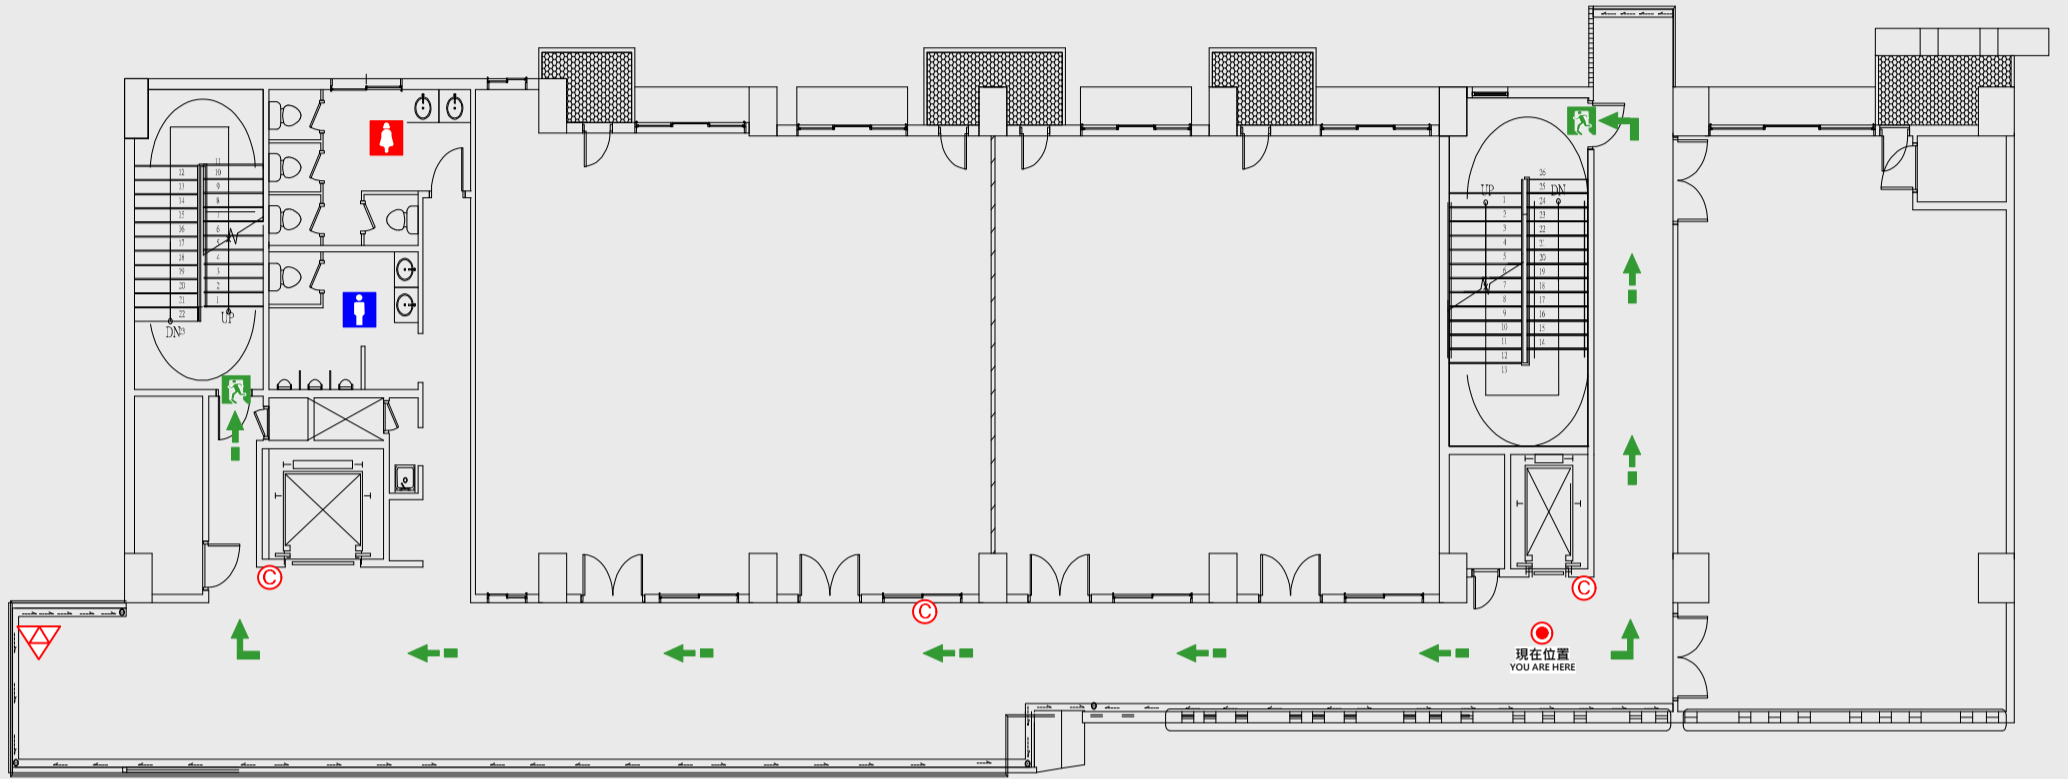

4 樓疏散圖

EVACUATION MAP

產創園區A棟

● 現在位置 You Are Here

← 疏散路線 Evacuation Route

🚪 安全門 Stairs

⊠ 電梯間 Elevator

△ 緩降機 Escape Sling

🚒 消防栓 Hydrant

Ⓢ 滅火器 Fire Extinguisher