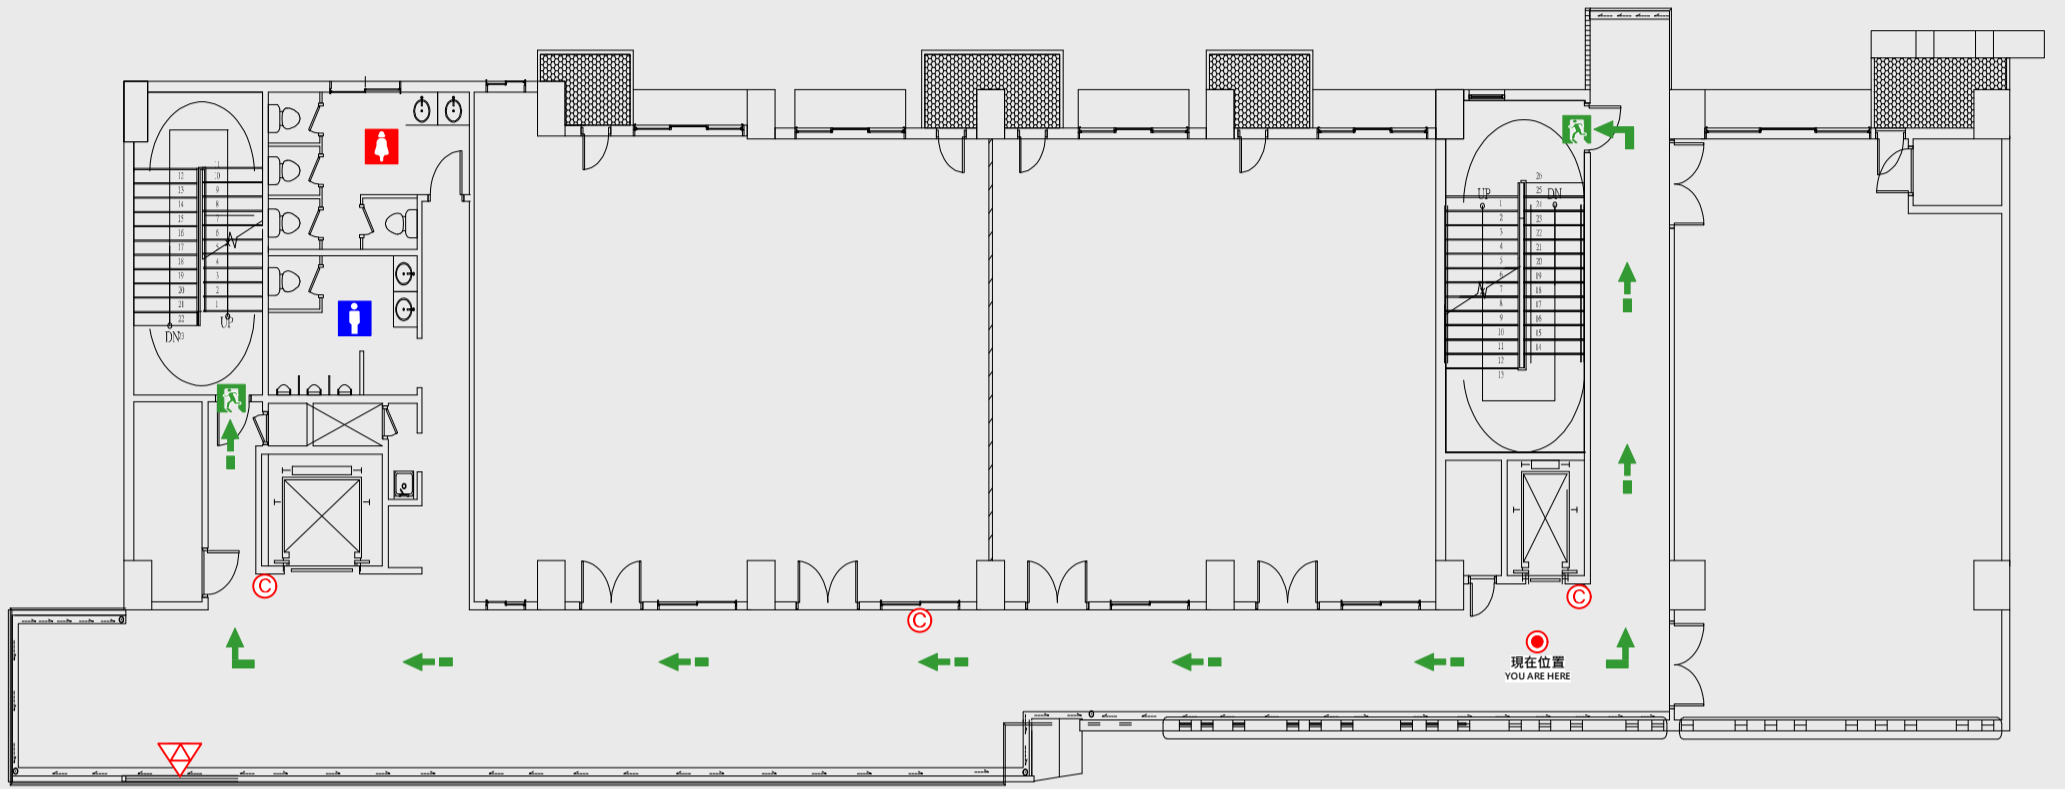

3 樓疏散圖

EVACUATION MAP

產創園區A棟

- 現在位置 You Are Here
- ← 疏散路線 Evacuation Route
- 安全門 Stairs
- ☒ 電梯間 Elevator

- △ 緩降機 Escape Sling
- 消防栓 Hydrant
- 滅火器 Fire Extinguisher