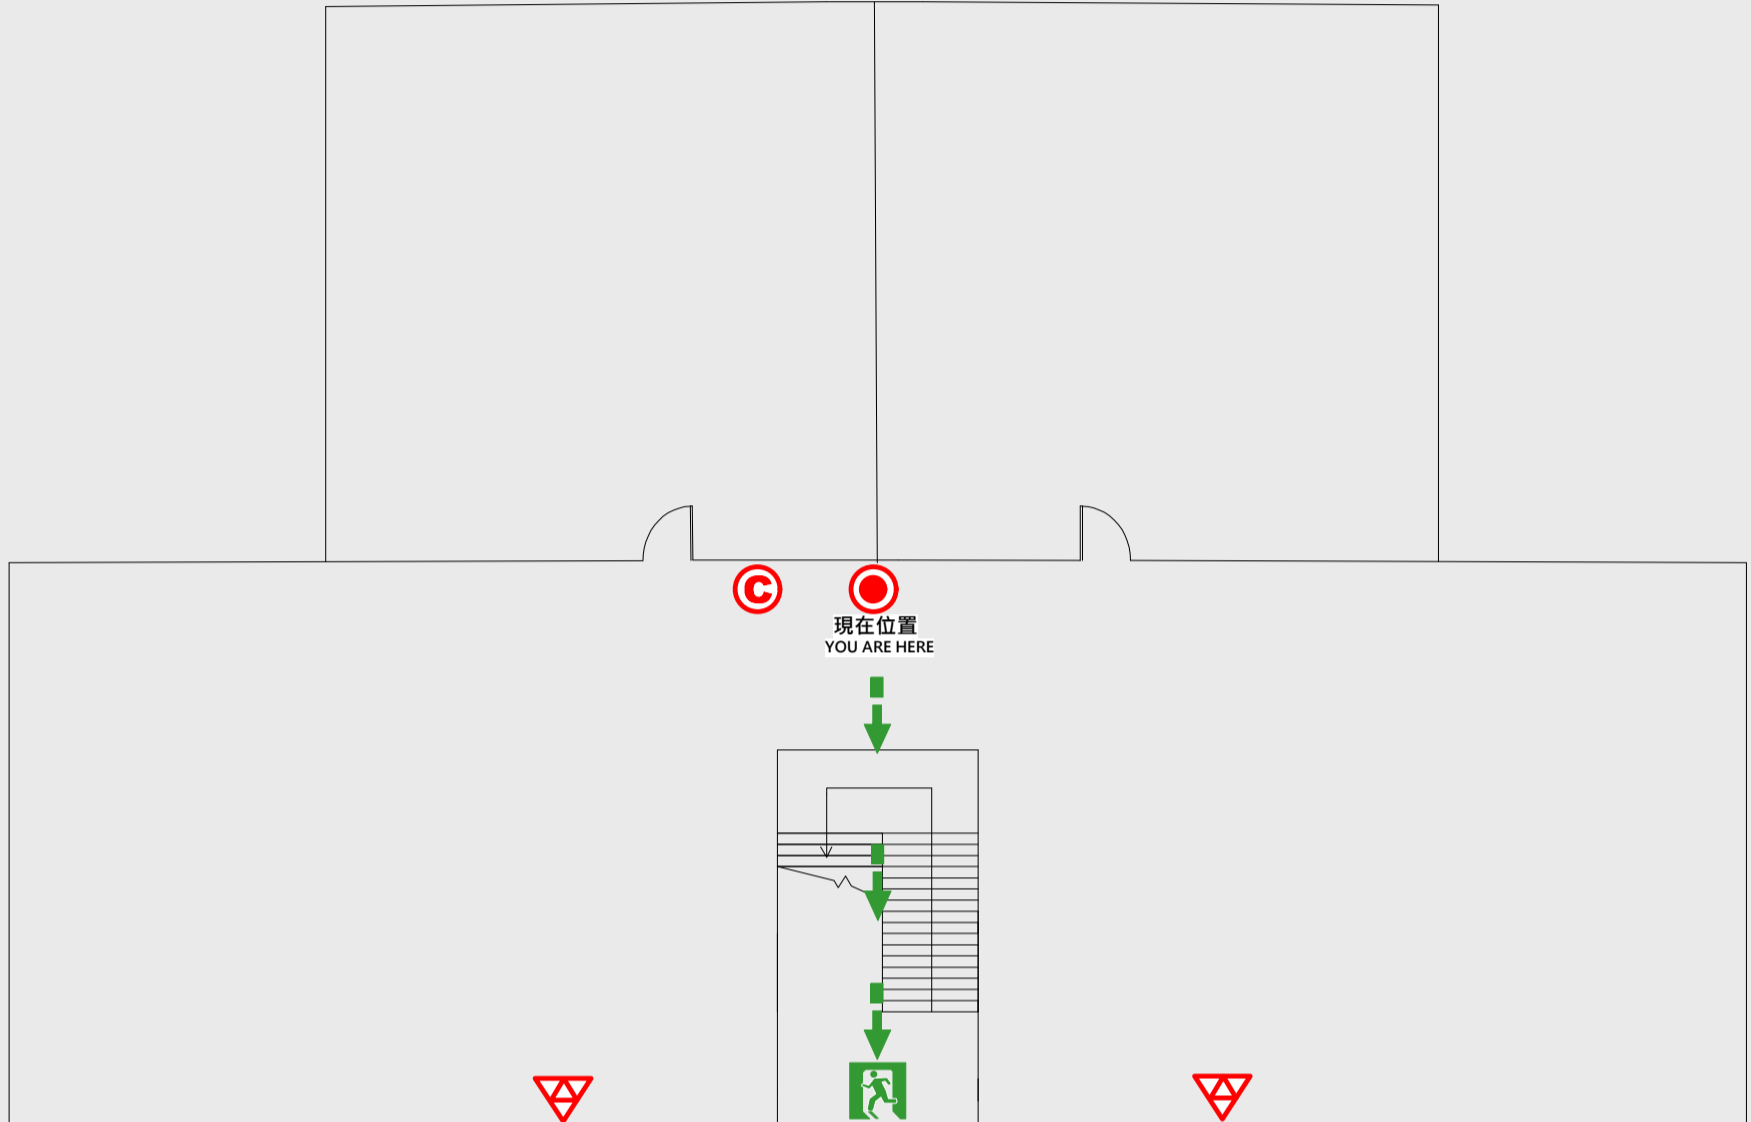

3 樓疏散圖

EVACUATION MAP

職務宿舍C棟

- 現在位置 You Are Here
- 疏散路線 Evacuation Route
- 安全門 Stairs
- 電梯間 Elevator

- 緩降機 Escape Sling
- 消防栓 Hydrant
- 滅火器 Fire Extinguisher