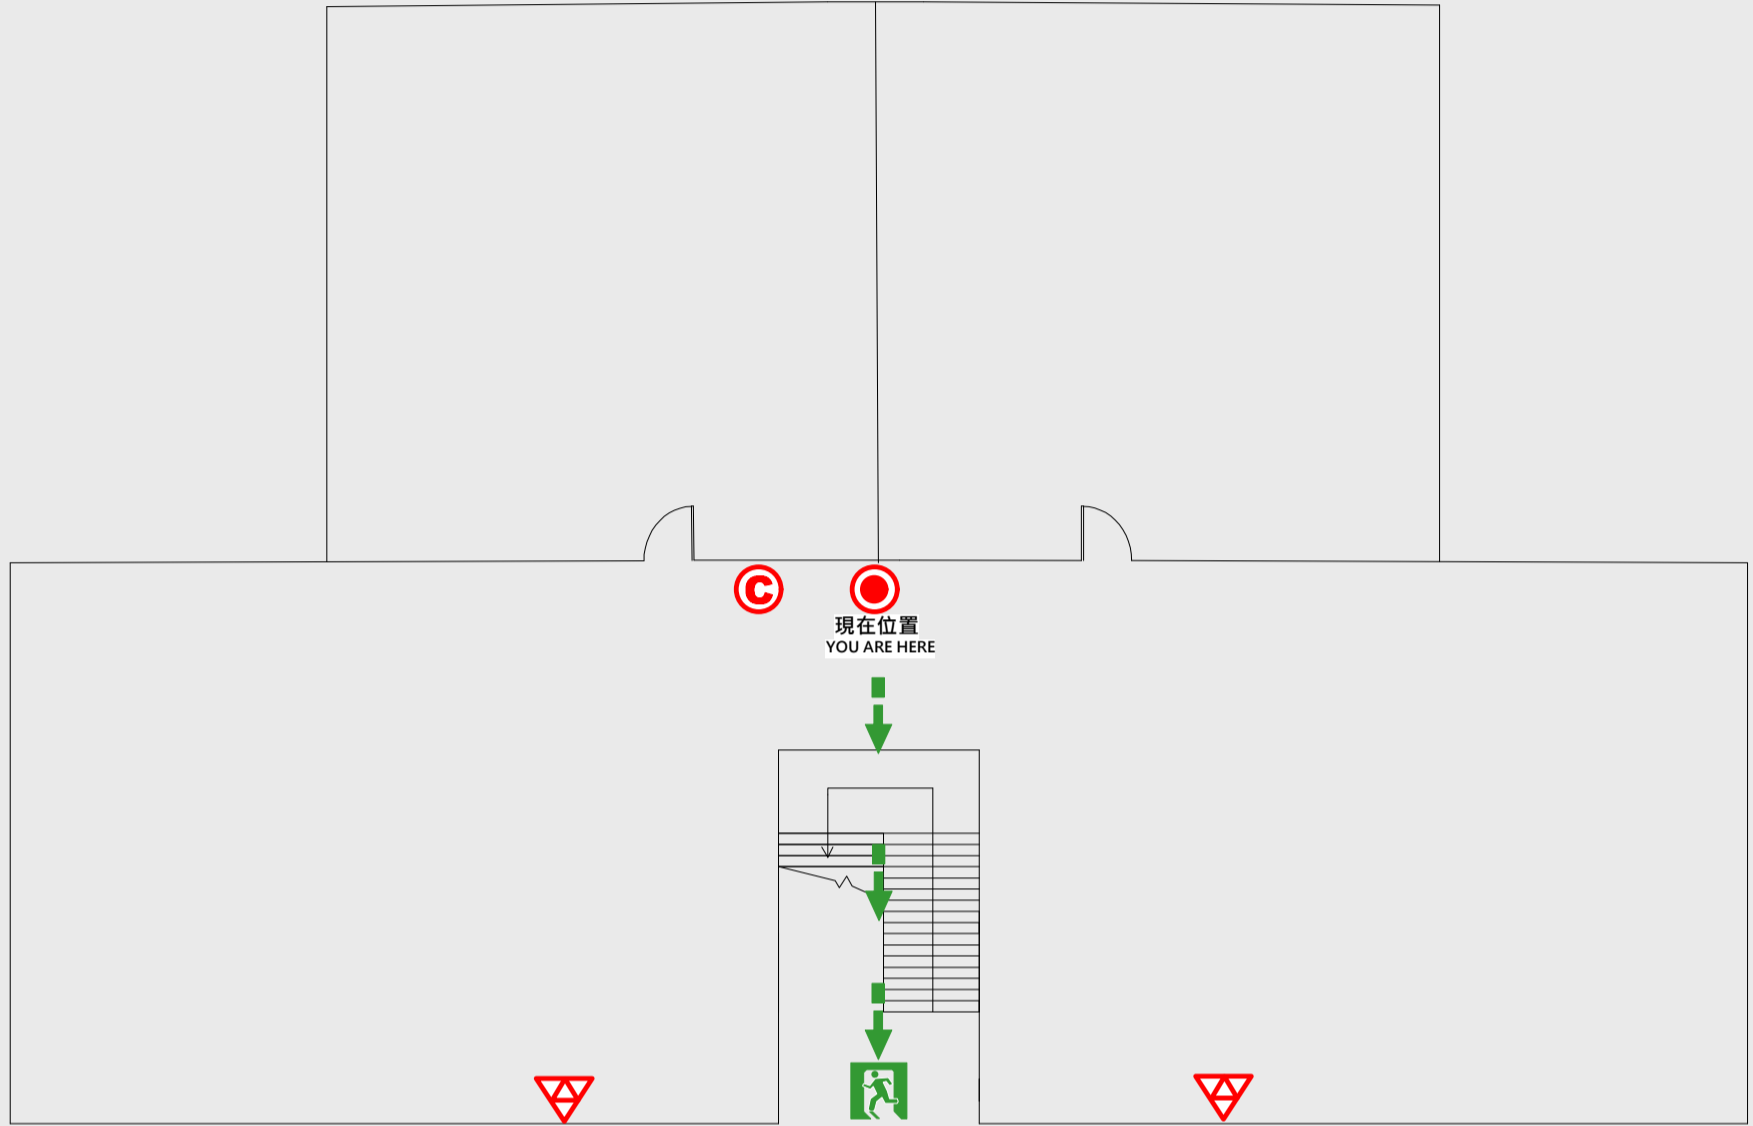

4 樓疏散圖

EVACUATION MAP

職務宿舍C棟

● 現在位置 You Are Here

← 疏散路線 Evacuation Route

安全門 Stairs

☒ 電梯間 Elevator

▽ 緩降機 Escape Sling

消防栓 Hydrant

● 滅火器 Fire Extinguisher