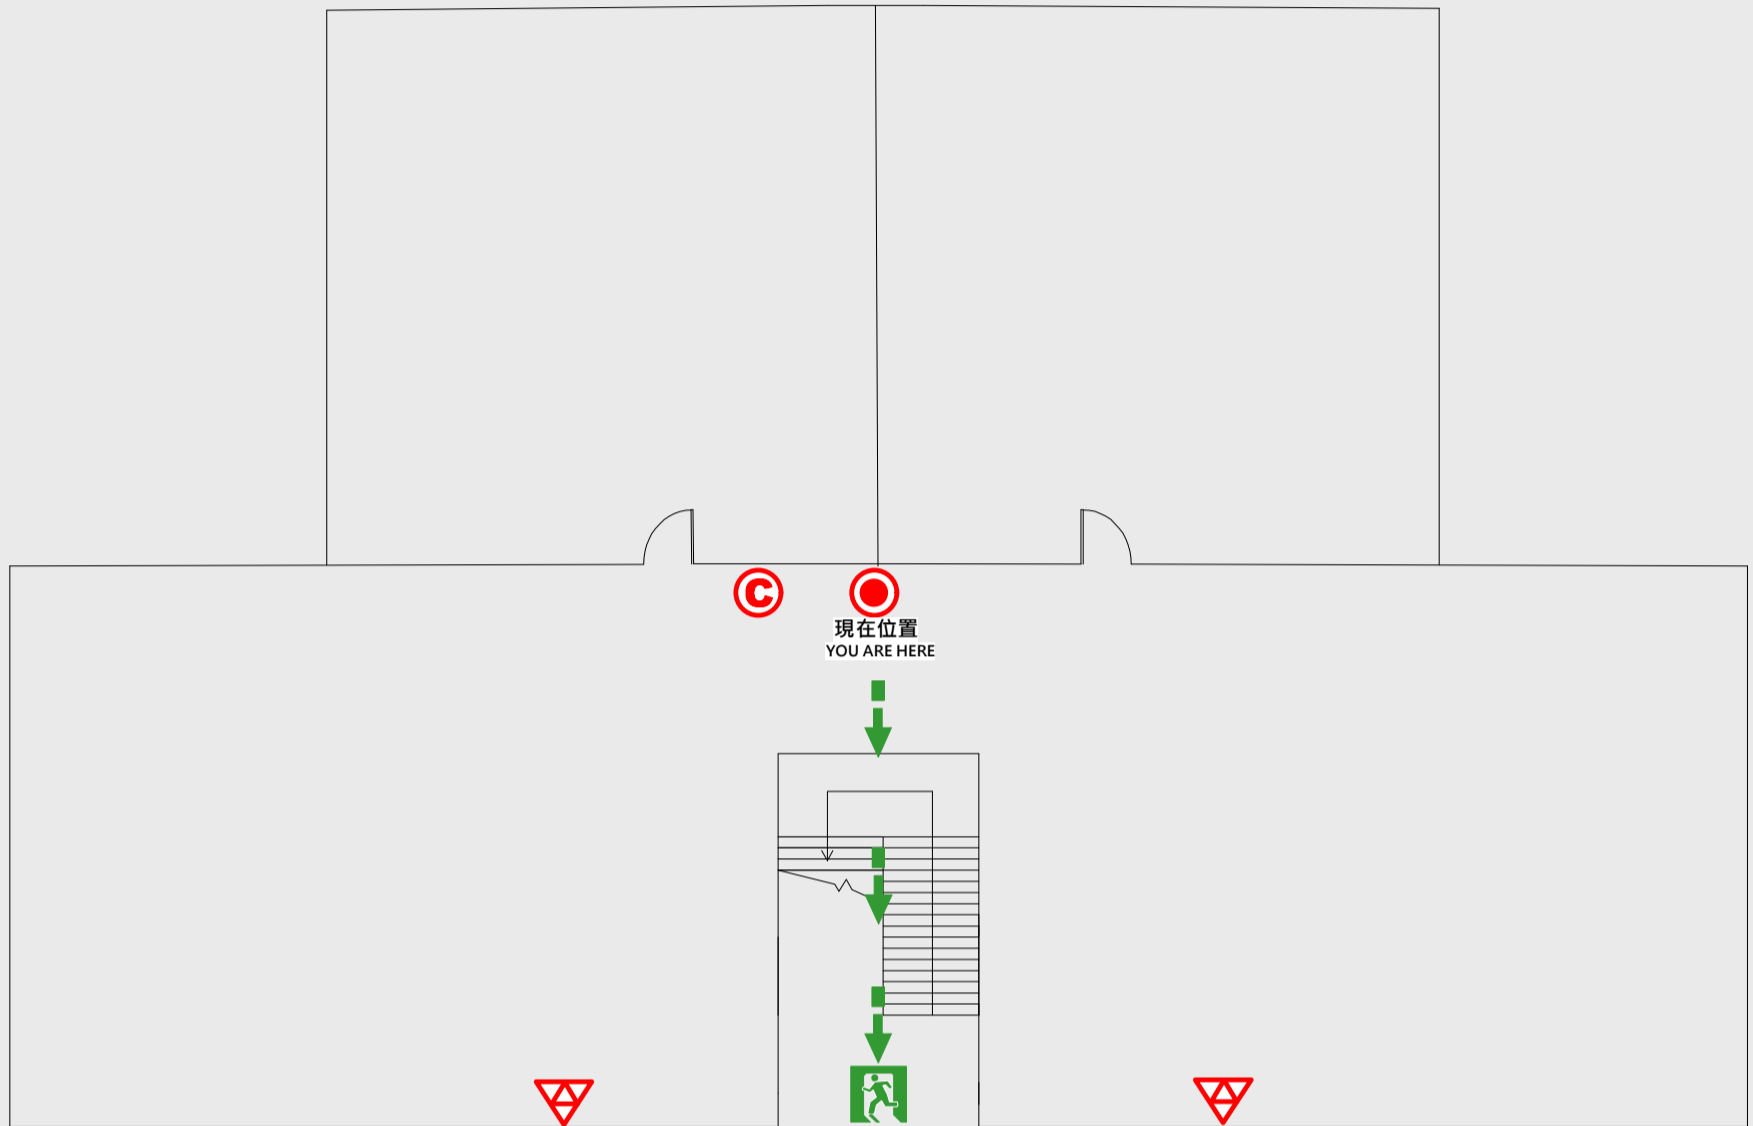

2 樓疏散圖

EVACUATION MAP

職務宿舍C棟

📍 現在位置 You Are Here

➡ 疏散路線 Evacuation Route

🚪 安全門 Stairs

📦 電梯間 Elevator

📉 緩降機 Escape Sling

🚒 消防栓 Hydrant

📍 滅火器 Fire Extinguisher