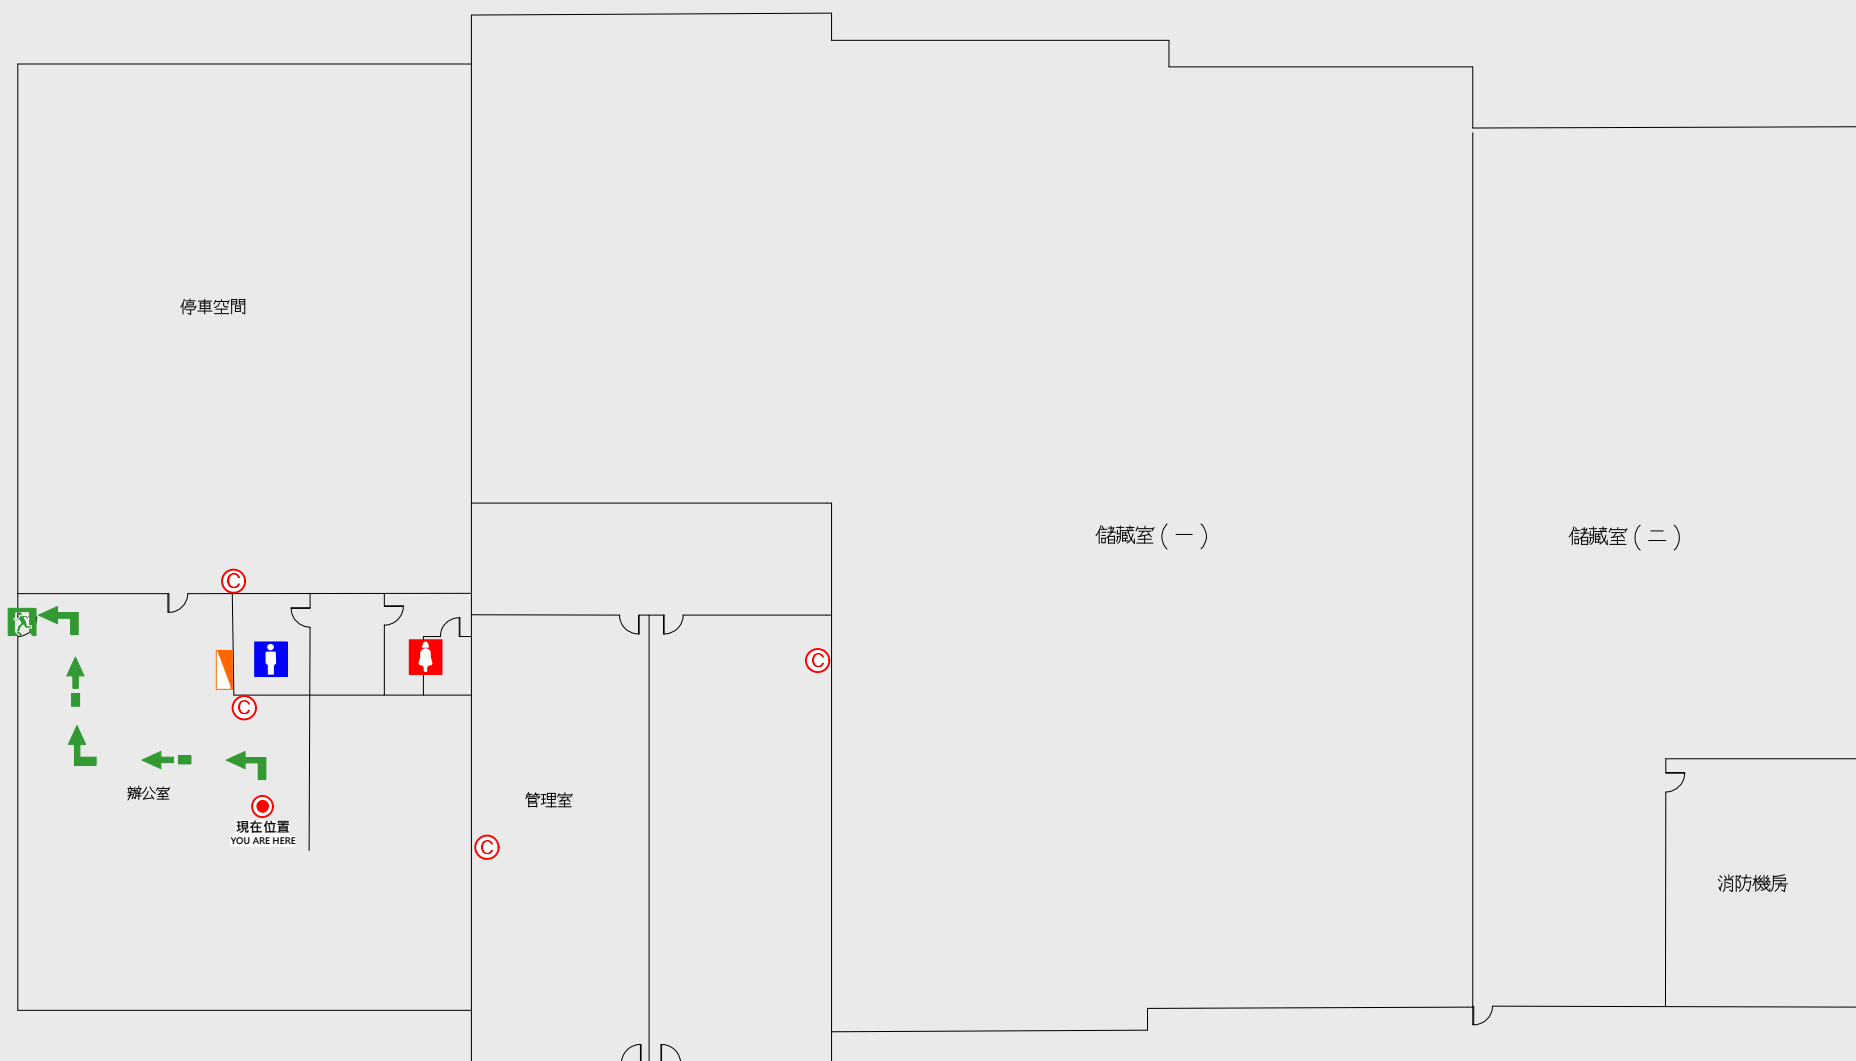

1 樓疏散圖

EVACUATION MAP

毒災中心

📍 現在位置 You Are Here

➡ 疏散路線 Evacuation Route

🚪 安全門 Stairs

🛗 電梯間 Elevator

🚒 緩降機 Escape Sling