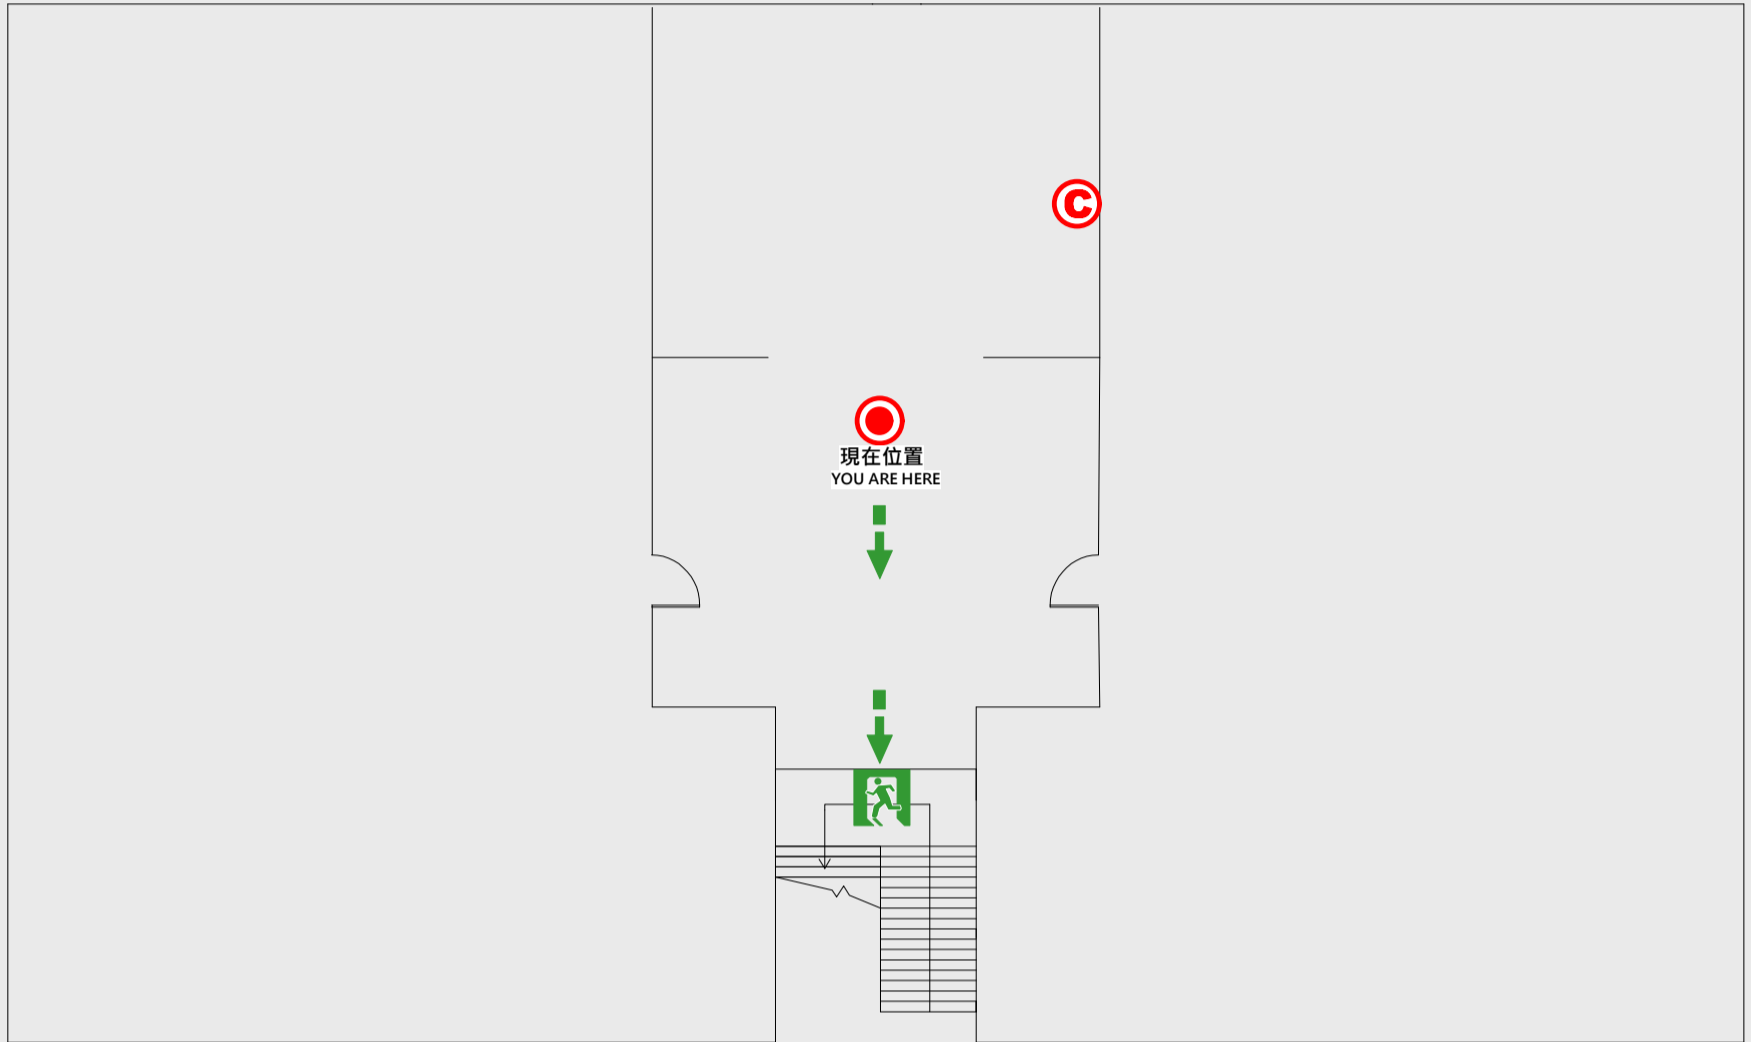

1

樓疏散圖

EVACUATION MAP

職務宿舍A棟

📍 現在位置 You Are Here

➡ 疏散路線 Evacuation Route

🚪 安全門 Stairs

📦 電梯間 Elevator

🚒 緩降機 Escape Sling

🔧 消防栓 Hydrant

🔥 滅火器 Fire Extinguisher

2 樓疏散圖

EVACUATION MAP

職務宿舍A棟

- 現在位置 You Are Here
- ← 疏散路線 Evacuation Route
- 安全門 Stairs
- ☒ 電梯間 Elevator

- ▽ 緩降機 Escape Sling
- 消防栓 Hydrant
- 滅火器 Fire Extinguisher

3 樓疏散圖

EVACUATION MAP

職務宿舍A棟

- 現在位置 You Are Here
- ← 疏散路線 Evacuation Route
- 安全門 Stairs
- ⊠ 電梯間 Elevator

- △ 緩降機 Escape Sling
- 消防栓 Hydrant
- Ⓢ 滅火器 Fire Extinguisher

4 樓疏散圖

EVACUATION MAP

職務宿舍A棟