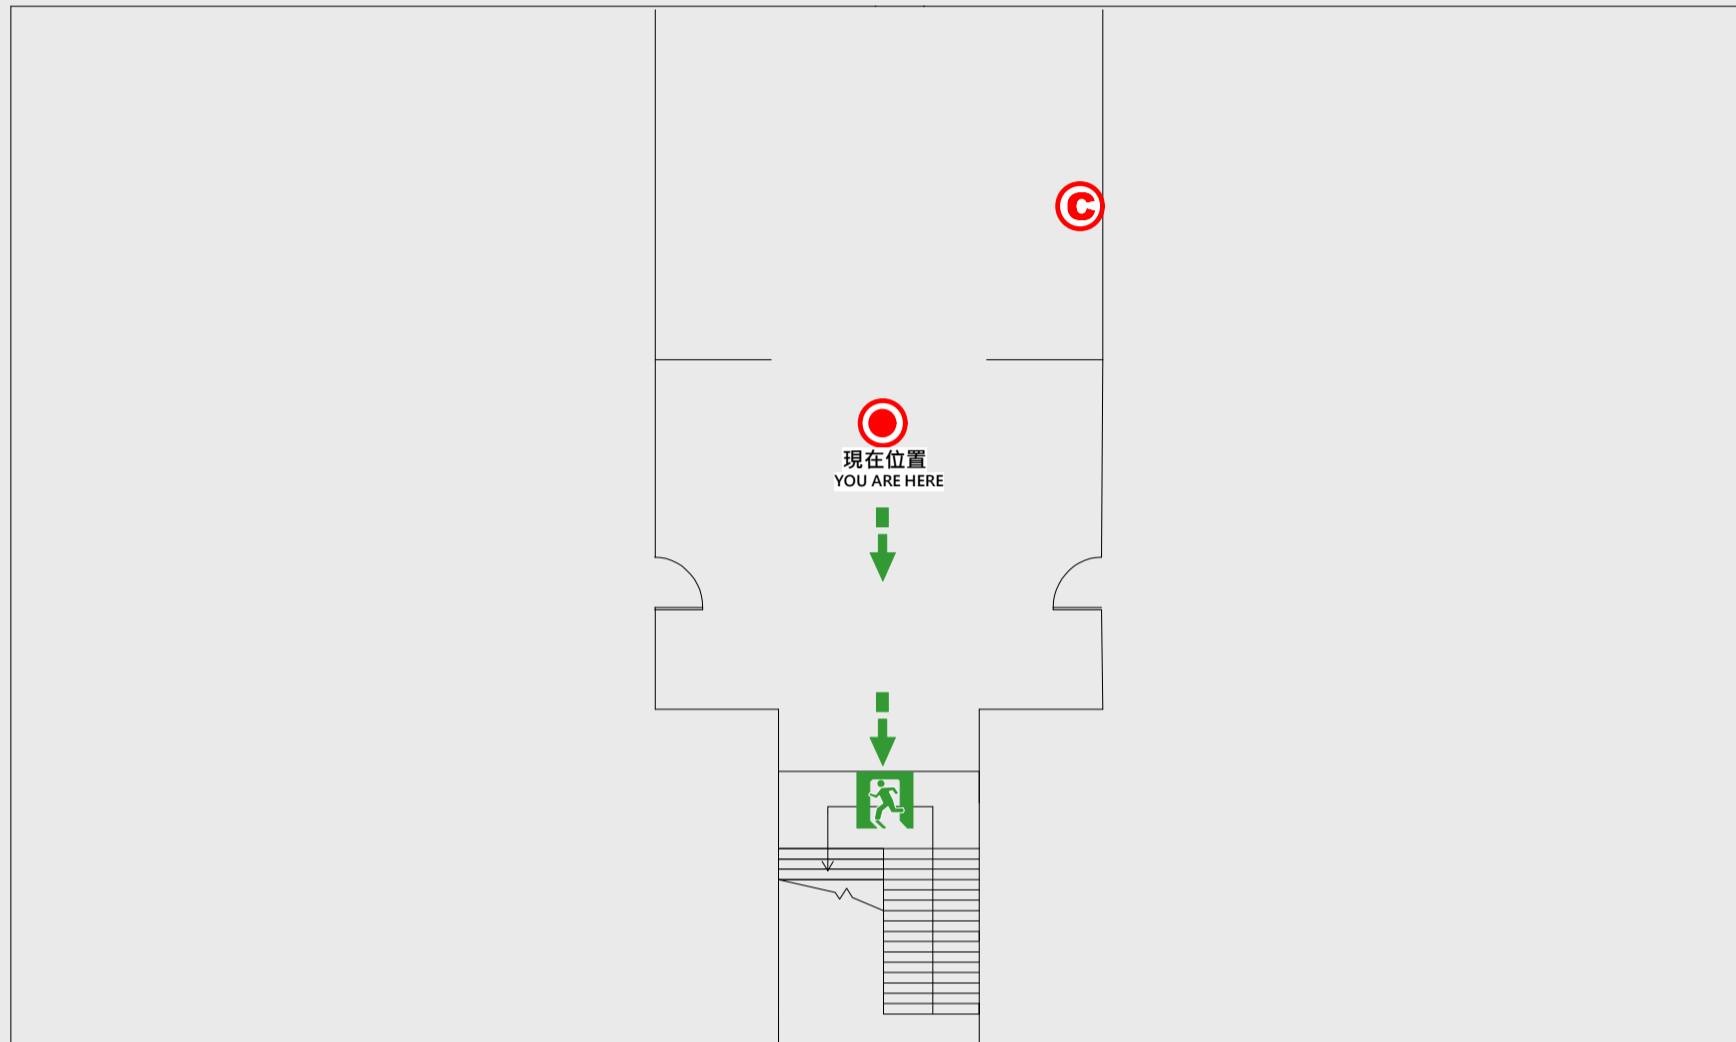

1

樓疏散圖

EVACUATION MAP

職務宿舍A棟

📍 現在位置 You Are Here

➡ 疏散路線 Evacuation Route

🚪 安全門 Stairs

📦 電梯間 Elevator

🚒 緩降機 Escape Sling

🔧 消防栓 Hydrant

🔥 滅火器 Fire Extinguisher

2 樓疏散圖

EVACUATION MAP

職務宿舍A棟

- 現在位置 You Are Here
- ← 疏散路線 Evacuation Route
- 安全門 Stairs
- ☒ 電梯間 Elevator

- ▽ 緩降機 Escape Sling
- 消防栓 Hydrant
- 滅火器 Fire Extinguisher

3 樓疏散圖

EVACUATION MAP

職務宿舍A棟

- 現在位置 You Are Here
- ← 疏散路線 Evacuation Route
- 安全門 Stairs
- ⊠ 電梯間 Elevator

- △ 緩降機 Escape Sling
- 消防栓 Hydrant
- Ⓢ 滅火器 Fire Extinguisher

4 樓疏散圖

EVACUATION MAP

職務宿舍A棟

● 現在位置 You Are Here

← 疏散路線 Evacuation Route

🚪 安全門 Stairs

⊠ 電梯間 Elevator

△ 緩降機 Escape Sling

🚒 消防栓 Hydrant

Ⓢ 滅火器 Fire Extinguisher