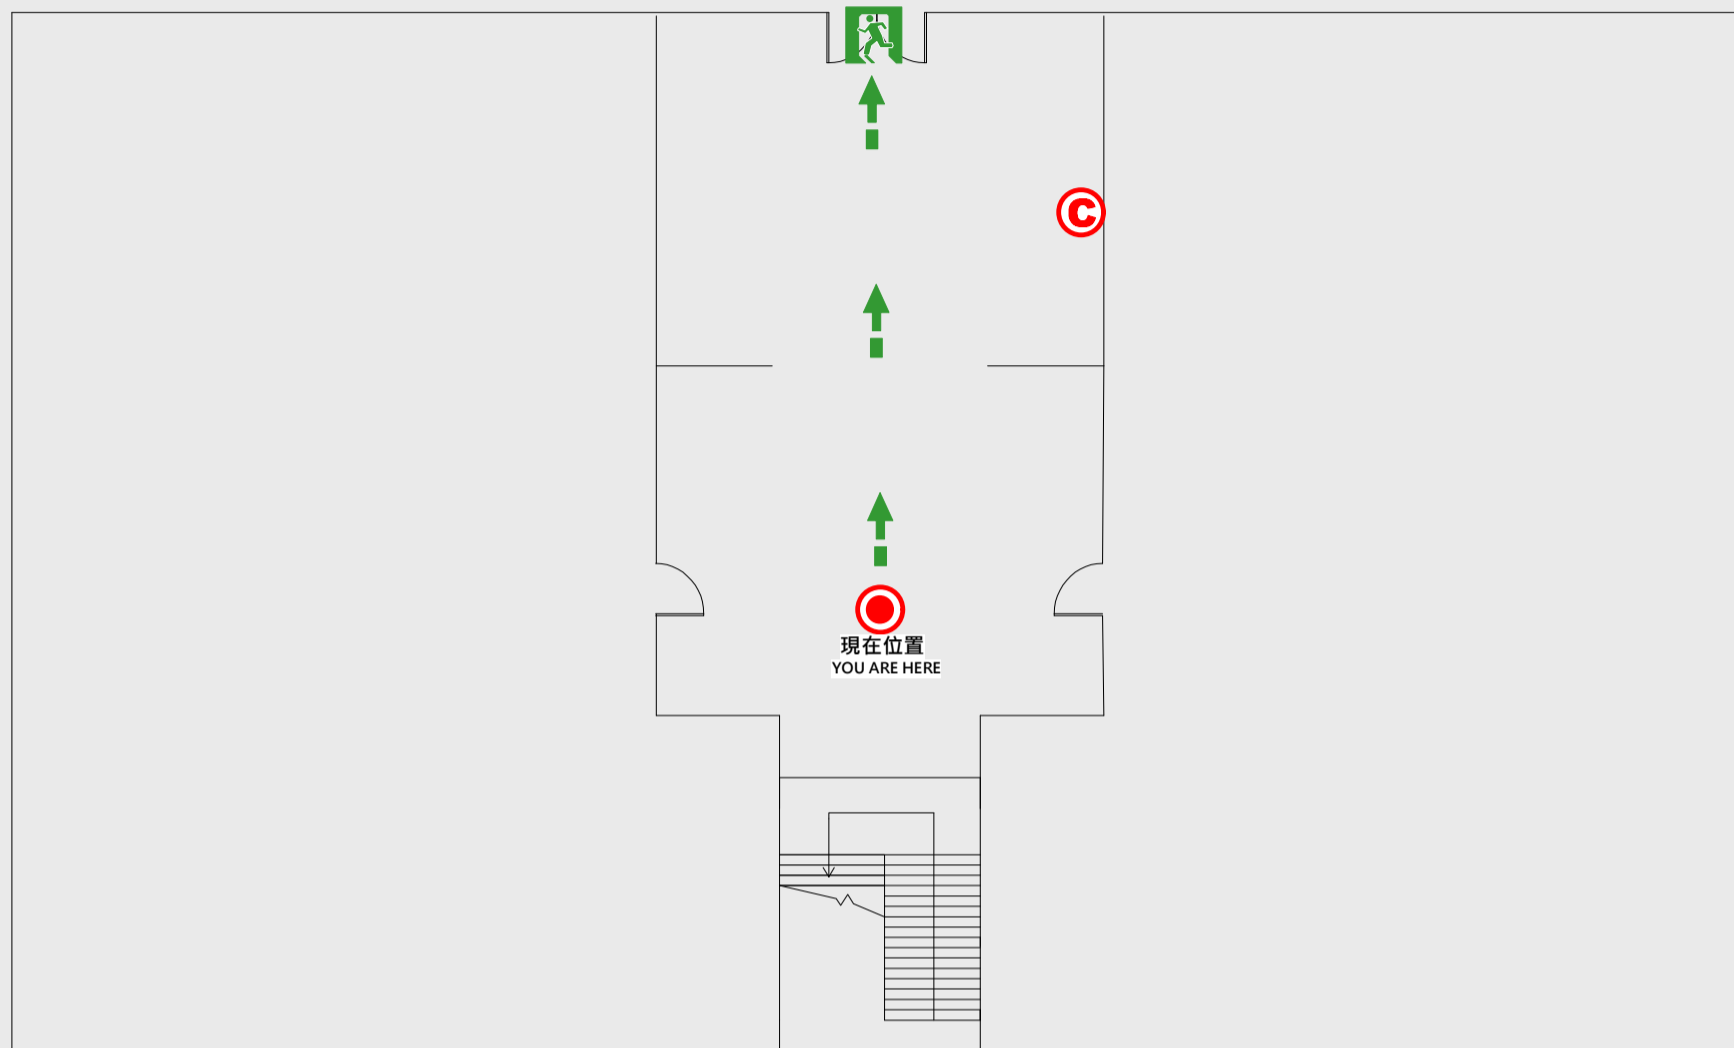

1

樓疏散圖

EVACUATION MAP

職務宿舍A棟

📍 現在位置 You Are Here

➡ 疏散路線 Evacuation Route

🚪 安全門 Stairs

📦 電梯間 Elevator

🚒 緩降機 Escape Sling

🔧 消防栓 Hydrant

🔥 滅火器 Fire Extinguisher

2 樓疏散圖

EVACUATION MAP

職務宿舍A棟

- 現在位置 You Are Here
- ← 疏散路線 Evacuation Route
- 安全門 Stairs
- ☒ 電梯間 Elevator

- ▽ 緩降機 Escape Sling
- 消防栓 Hydrant
- 滅火器 Fire Extinguisher

3 樓疏散圖

EVACUATION MAP

職務宿舍A棟

- 現在位置 You Are Here
- ← 疏散路線 Evacuation Route
- 安全門 Stairs
- ⊠ 電梯間 Elevator

- △ 緩降機 Escape Sling
- 消防栓 Hydrant
- Ⓢ 滅火器 Fire Extinguisher

4 樓疏散圖

EVACUATION MAP

職務宿舍A棟