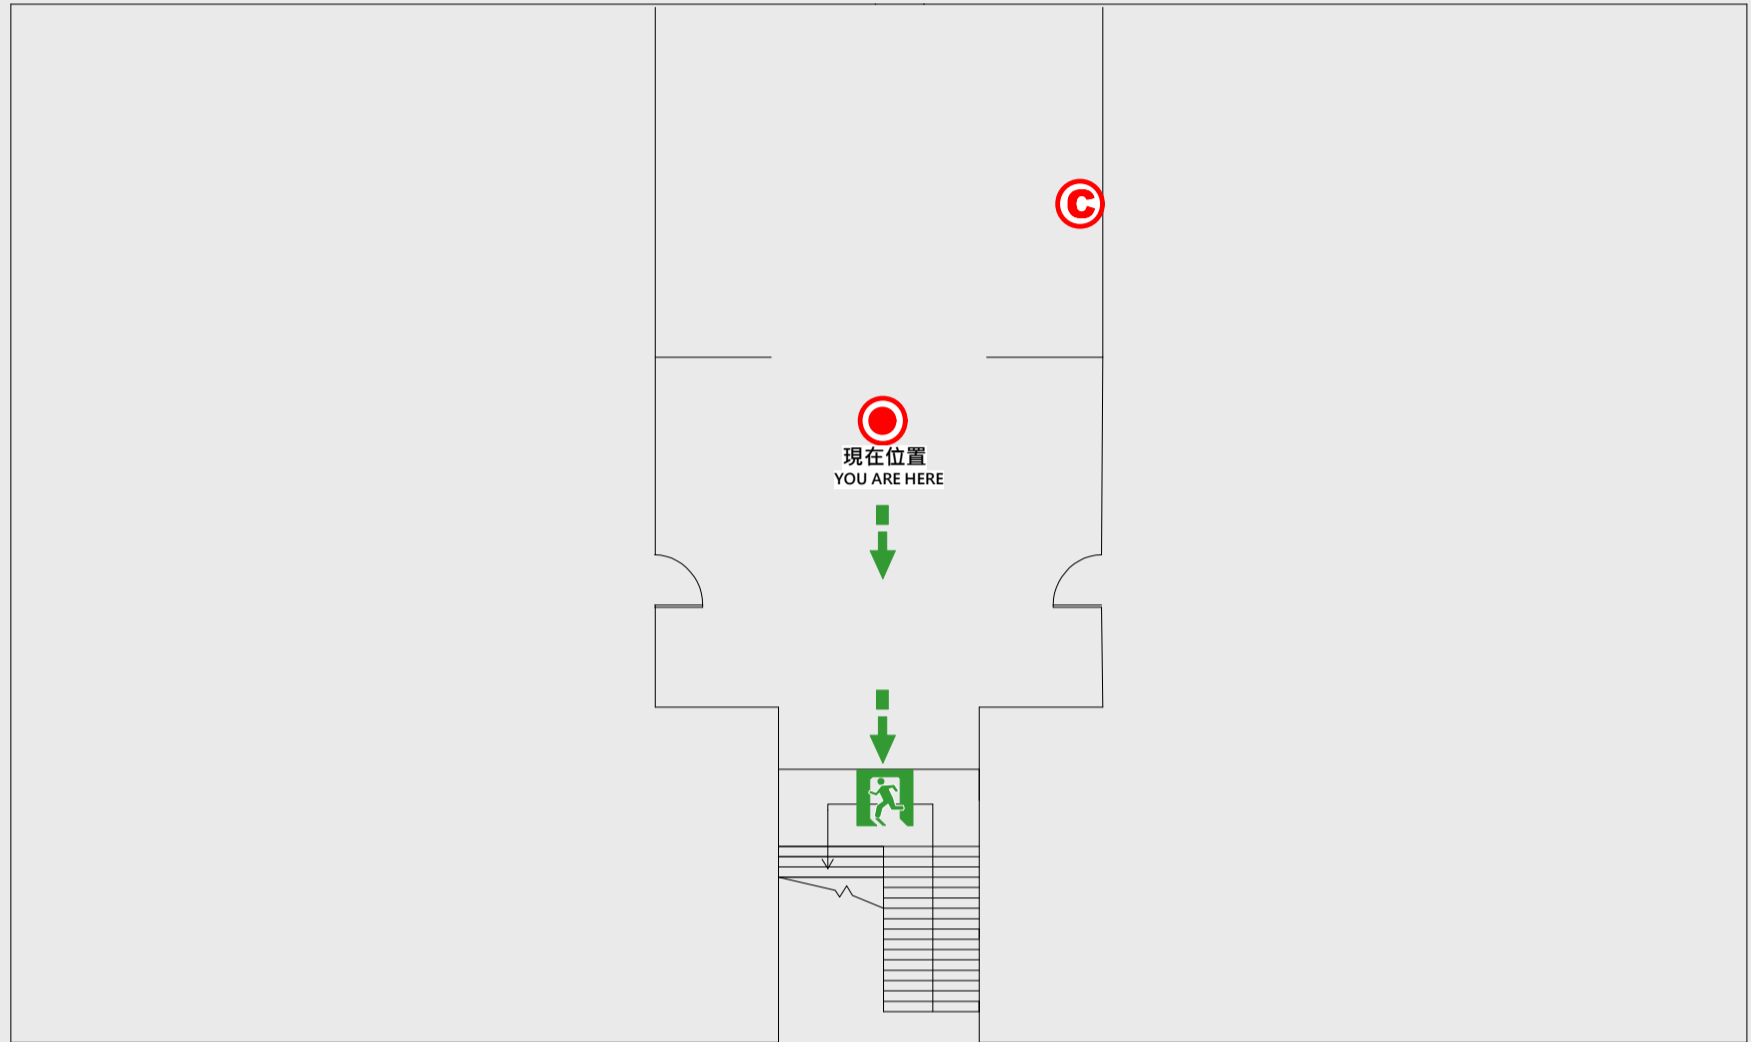

1

樓疏散圖

EVACUATION MAP

職務宿舍A棟

📍 現在位置 You Are Here

➡ 疏散路線 Evacuation Route

🚪 安全門 Stairs

📦 電梯間 Elevator

🚒 緩降機 Escape Sling

🔧 消防栓 Hydrant

🔥 滅火器 Fire Extinguisher

2 樓疏散圖

EVACUATION MAP

職務宿舍A棟

- 現在位置 You Are Here
- ← 疏散路線 Evacuation Route
- 安全門 Stairs
- ☒ 電梯間 Elevator

- ▽ 緩降機 Escape Sling
- 消防栓 Hydrant
- 滅火器 Fire Extinguisher

3 樓疏散圖

EVACUATION MAP

職務宿舍A棟

- 現在位置 You Are Here
- ← 疏散路線 Evacuation Route
- 安全門 Stairs
- ⊠ 電梯間 Elevator

- △ 緩降機 Escape Sling
- 消防栓 Hydrant
- Ⓢ 滅火器 Fire Extinguisher

4 樓疏散圖

EVACUATION MAP

職務宿舍A棟