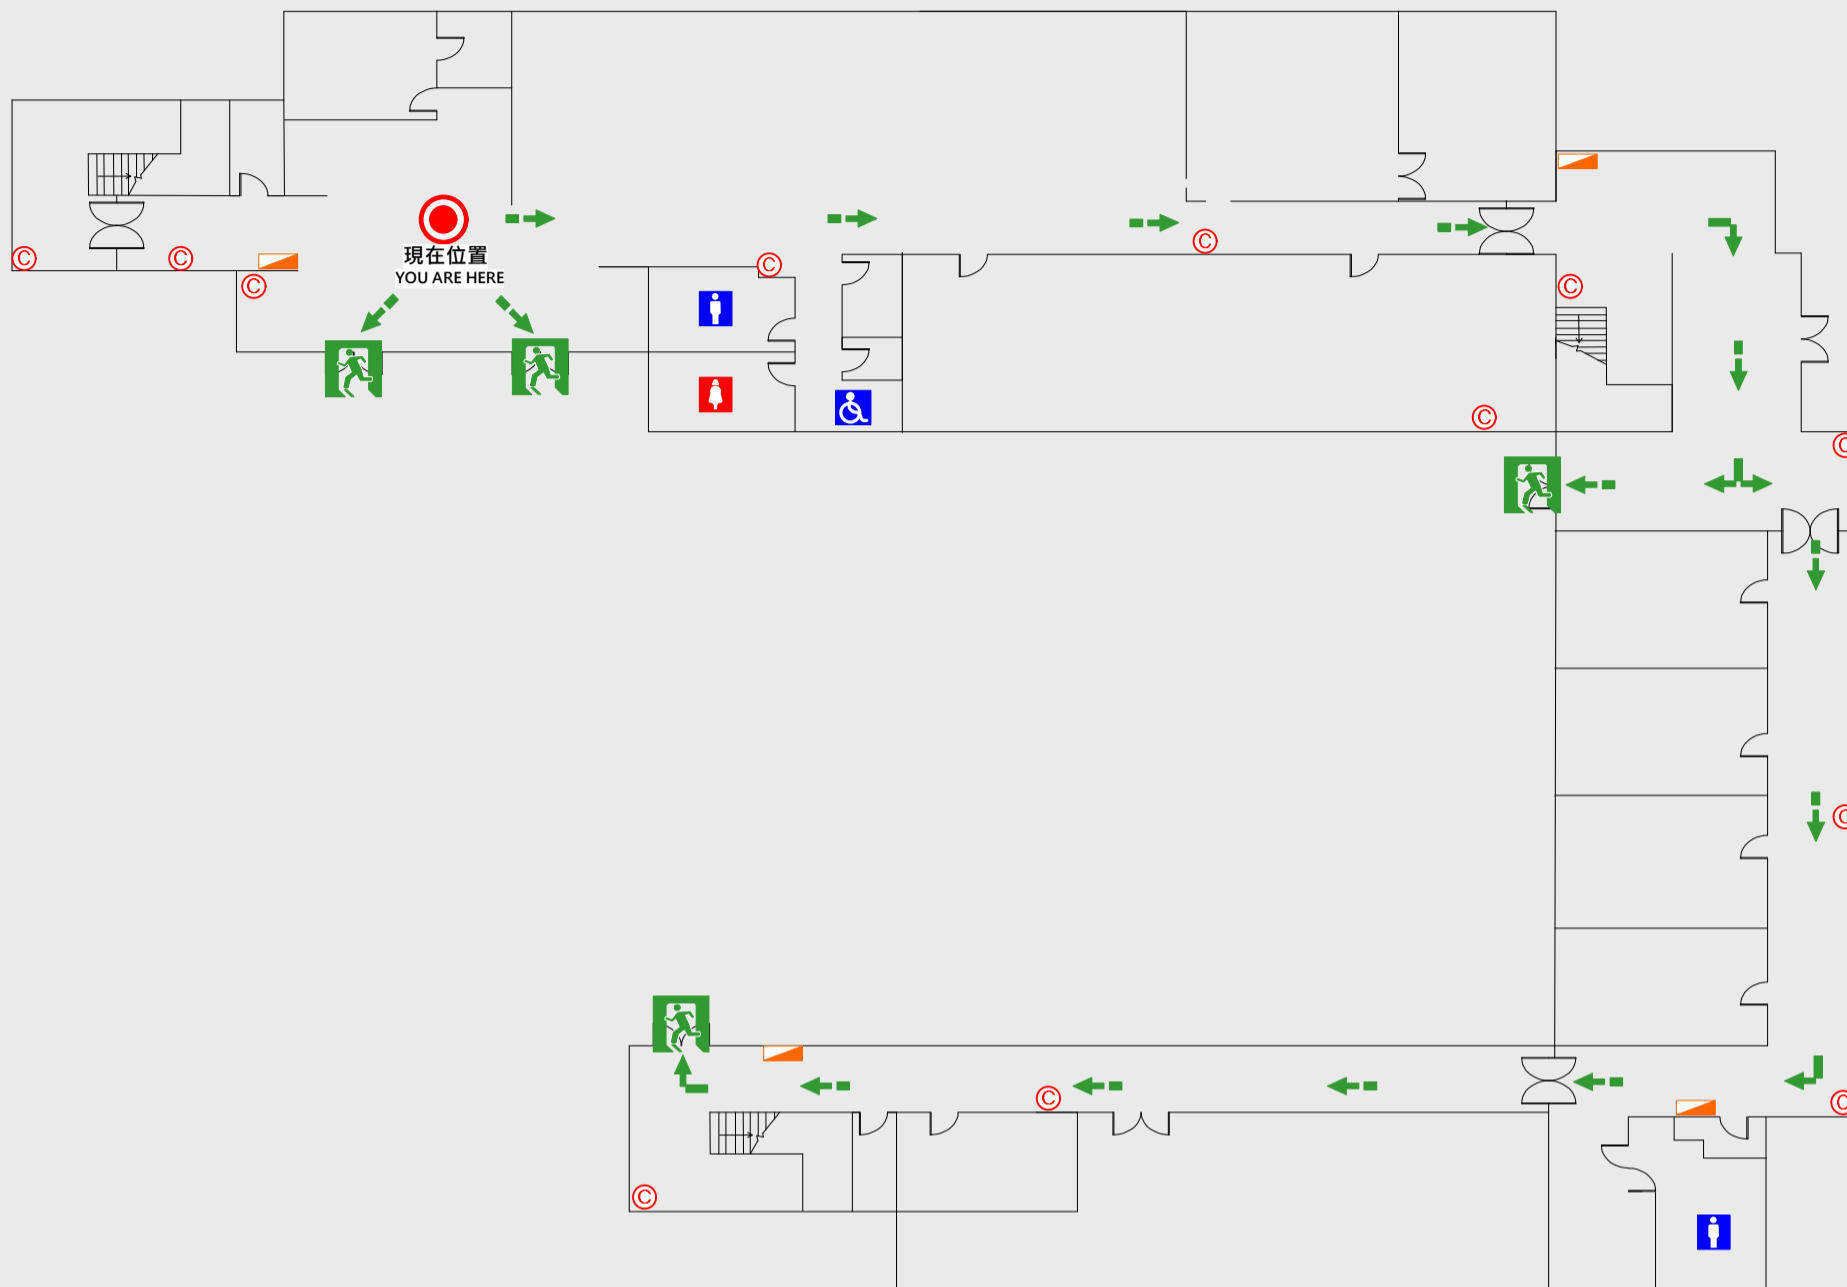

1

樓疏散圖

EVACUATION MAP

敬業樓A棟

● 現在位置 You Are Here

← 疏散路線 Evacuation Route

安全門 Stairs

☒ 電梯間 Elevator

▽ 緩降機 Escape Sling

消防栓 Hydrant

滅火器 Fire Extinguisher

2樓疏散圖

EVACUATION MAP

敬業樓A棟

- 現在位置 You Are Here
- ← 疏散路線 Evacuation Route
- 安全門 Stairs
- ☒ 電梯間 Elevator

- ▽ 緩降機 Escape Sling
- 消防栓 Hydrant
- 滅火器 Fire Extinguisher

3 樓疏散圖

EVACUATION MAP

敬業樓A棟

📍 現在位置 You Are Here

➡️ 疏散路線 Evacuation Route

🚪 安全門 Stairs

📦 電梯間 Elevator

🚒 緩降機 Escape Sling