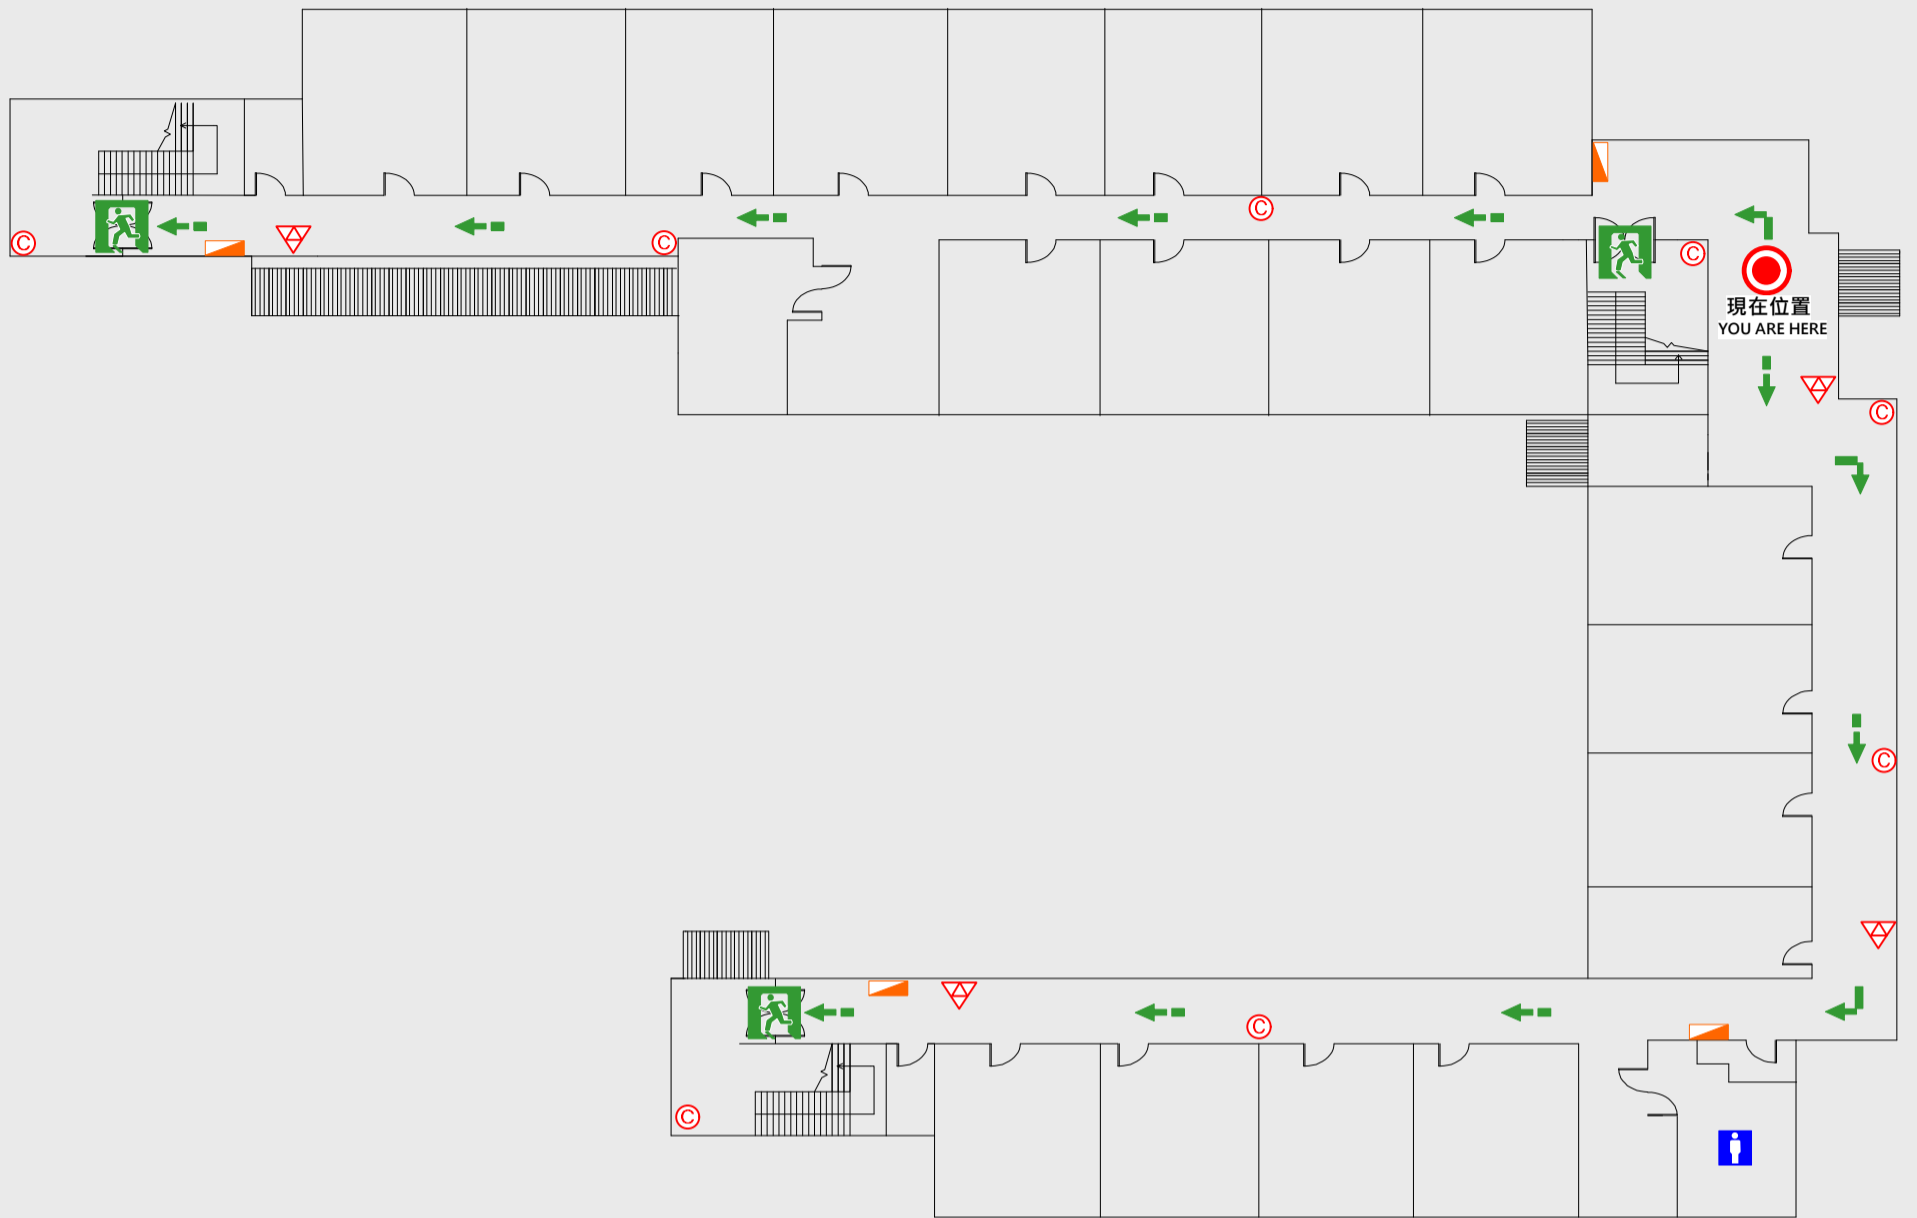

1

樓疏散圖

EVACUATION MAP

敬業樓A棟

● 現在位置 You Are Here

← 疏散路線 Evacuation Route

安全門 Stairs

☒ 電梯間 Elevator

▽ 緩降機 Escape Sling

消防栓 Hydrant

滅火器 Fire Extinguisher

2樓疏散圖

EVACUATION MAP

敬業樓A棟

- 現在位置 You Are Here
- ← 疏散路線 Evacuation Route
- 安全門 Stairs
- ☒ 電梯間 Elevator

- ▽ 緩降機 Escape Sling
- 消防栓 Hydrant
- 滅火器 Fire Extinguisher

3 樓疏散圖

EVACUATION MAP

敬業樓A棟

📍 現在位置 You Are Here

➡️ 疏散路線 Evacuation Route

🚪 安全門 Stairs

📦 電梯間 Elevator

🚒 緩降機 Escape Sling