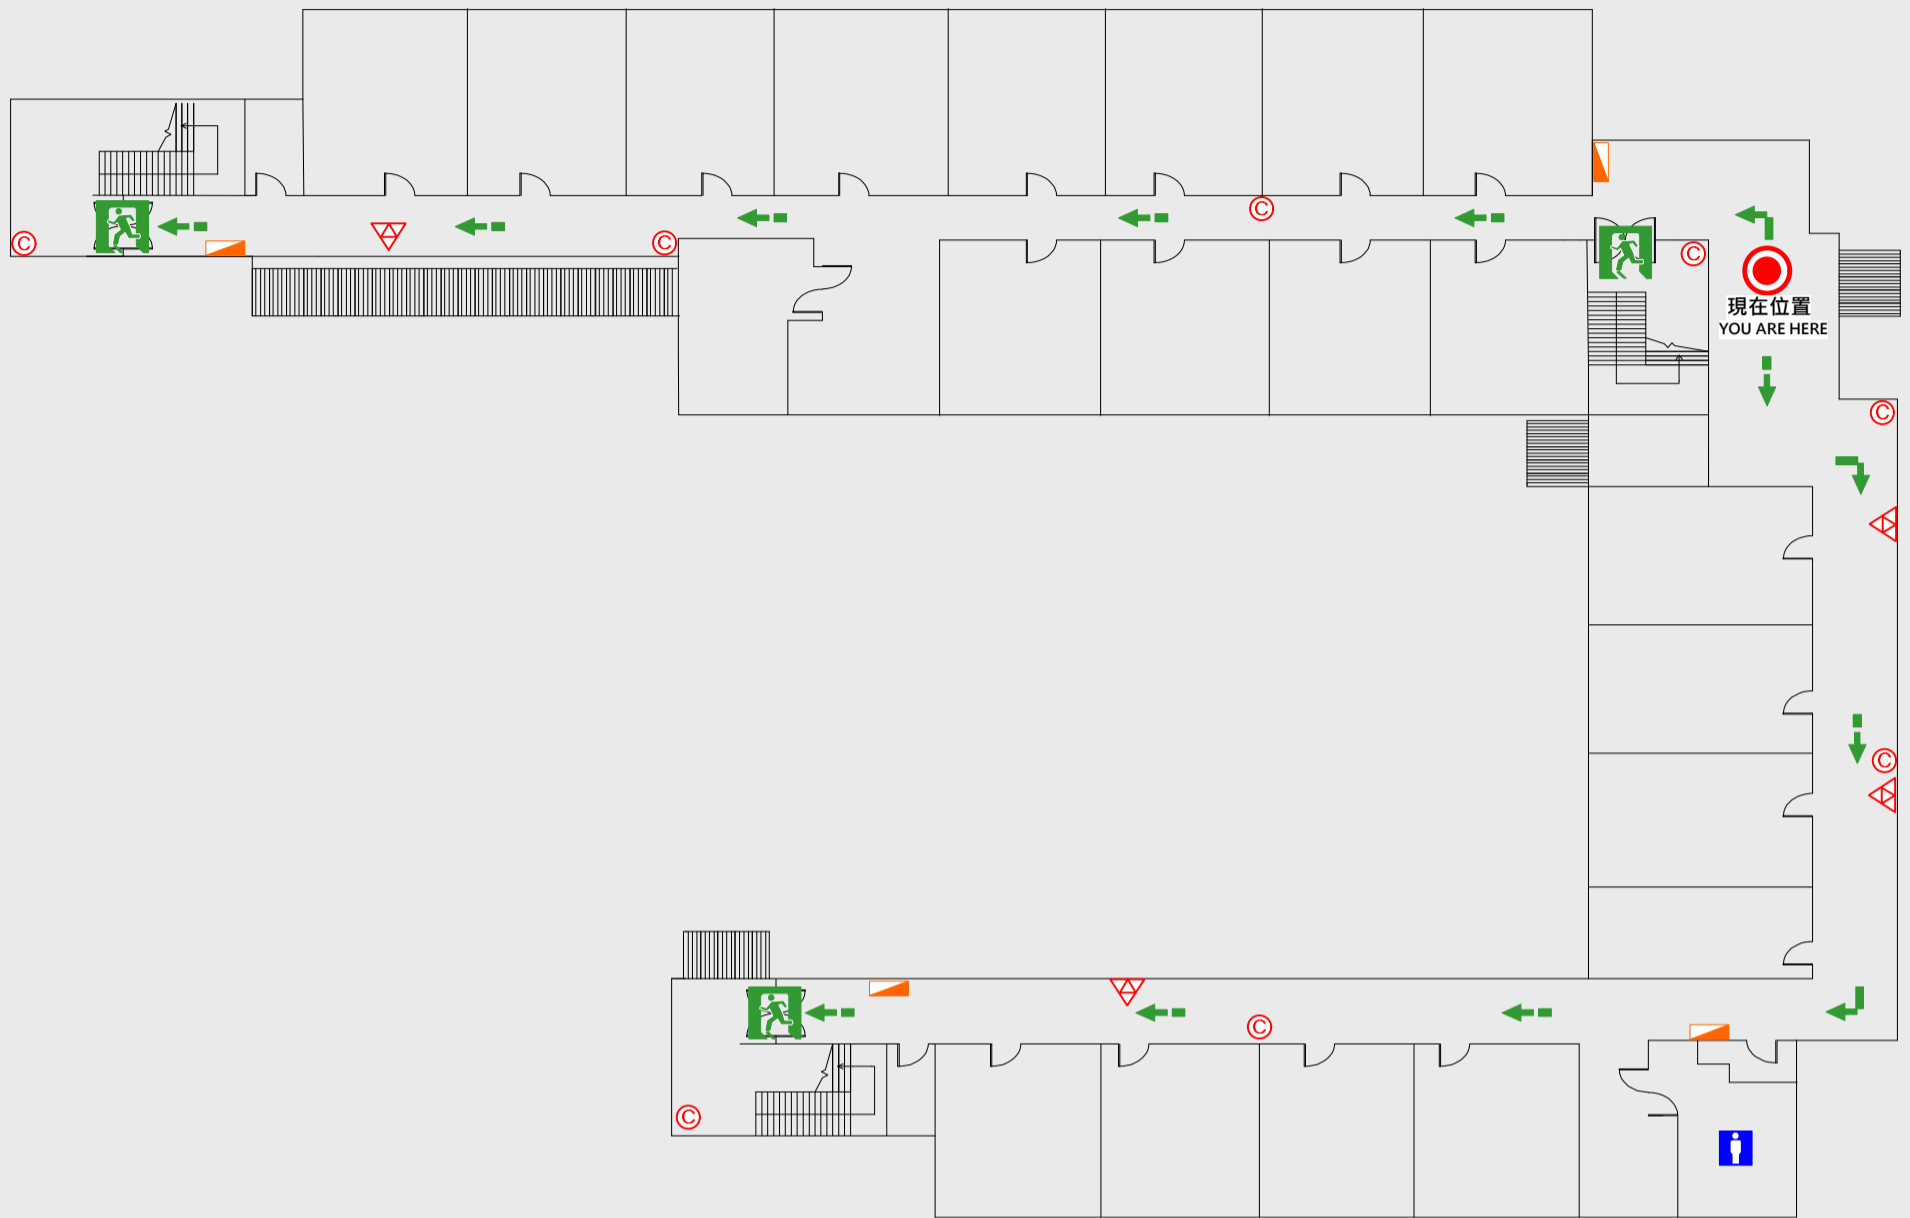

▽ 緩降機 Escape Sling

消防栓 Hydrant

滅火器 Fire Extinguisher

2樓疏散圖

EVACUATION MAP

敬業樓A棟

- 現在位置 You Are Here
- ← 疏散路線 Evacuation Route
- 安全門 Stairs
- ☒ 電梯間 Elevator

- ▽ 緩降機 Escape Sling
- 消防栓 Hydrant
- 滅火器 Fire Extinguisher

3 樓疏散圖

EVACUATION MAP

敬業樓A棟

📍 現在位置 You Are Here

➡️ 疏散路線 Evacuation Route

🚪 安全門 Stairs

📦 電梯間 Elevator

🚒 緩降機 Escape Sling

🚒 消防栓 Hydrant

🔥 滅火器 Fire Extinguisher

4 樓疏散圖

EVACUATION MAP

敬業樓A棟

● 現在位置 You Are Here

← 疏散路線 Evacuation Route

安全門 Stairs