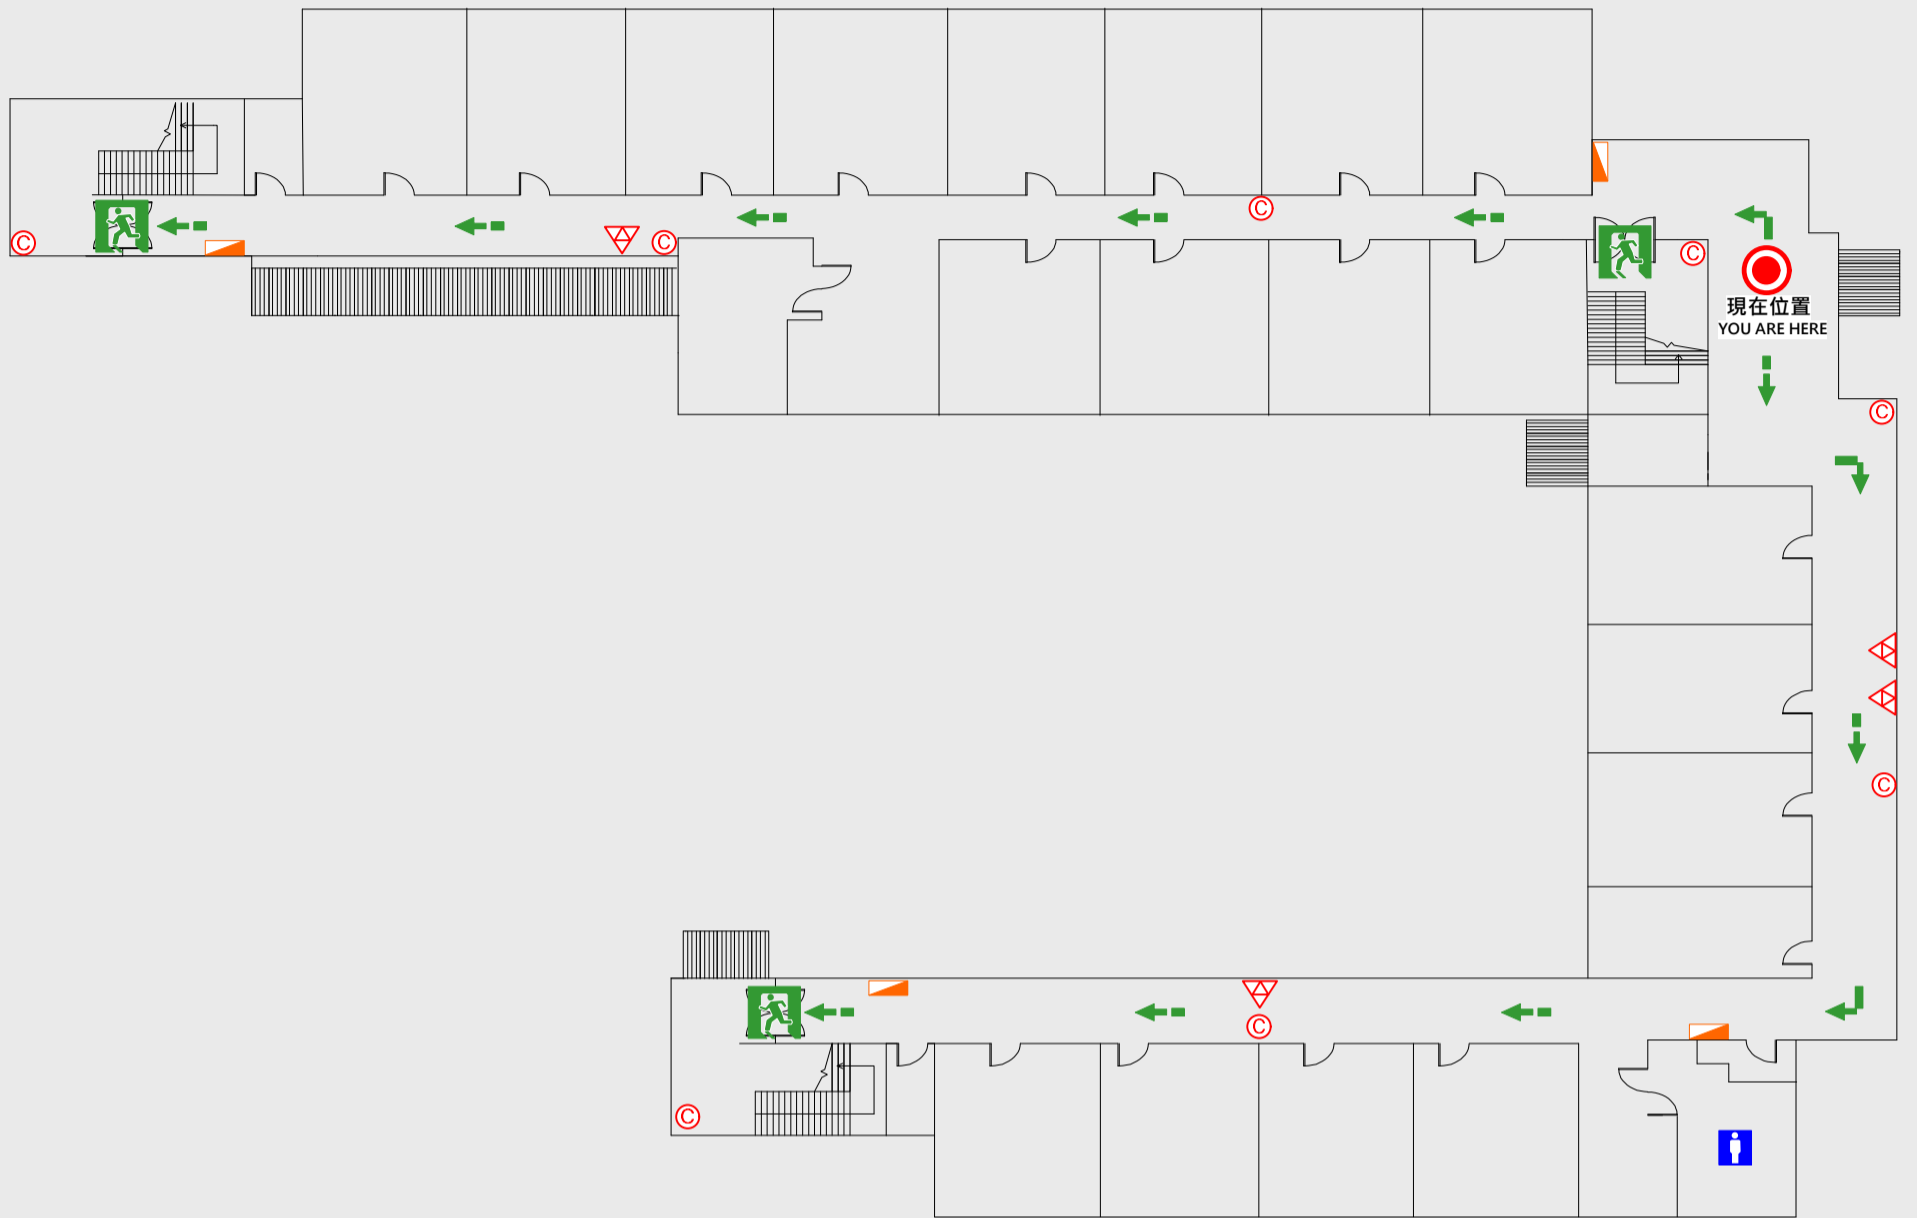

☒ 電梯間 Elevator

▽ 緩降機 Escape Sling

消防栓 Hydrant

滅火器 Fire Extinguisher

5 樓疏散圖

EVACUATION MAP

敬業樓A棟

● 現在位置 You Are Here

← 疏散路線 Evacuation Route

安全門 Stairs

☒ 電梯間 Elevator

▽ 緩降機 Escape Sling

消防栓 Hydrant

滅火器 Fire Extinguisher

R 樓疏散圖

EVACUATION MAP