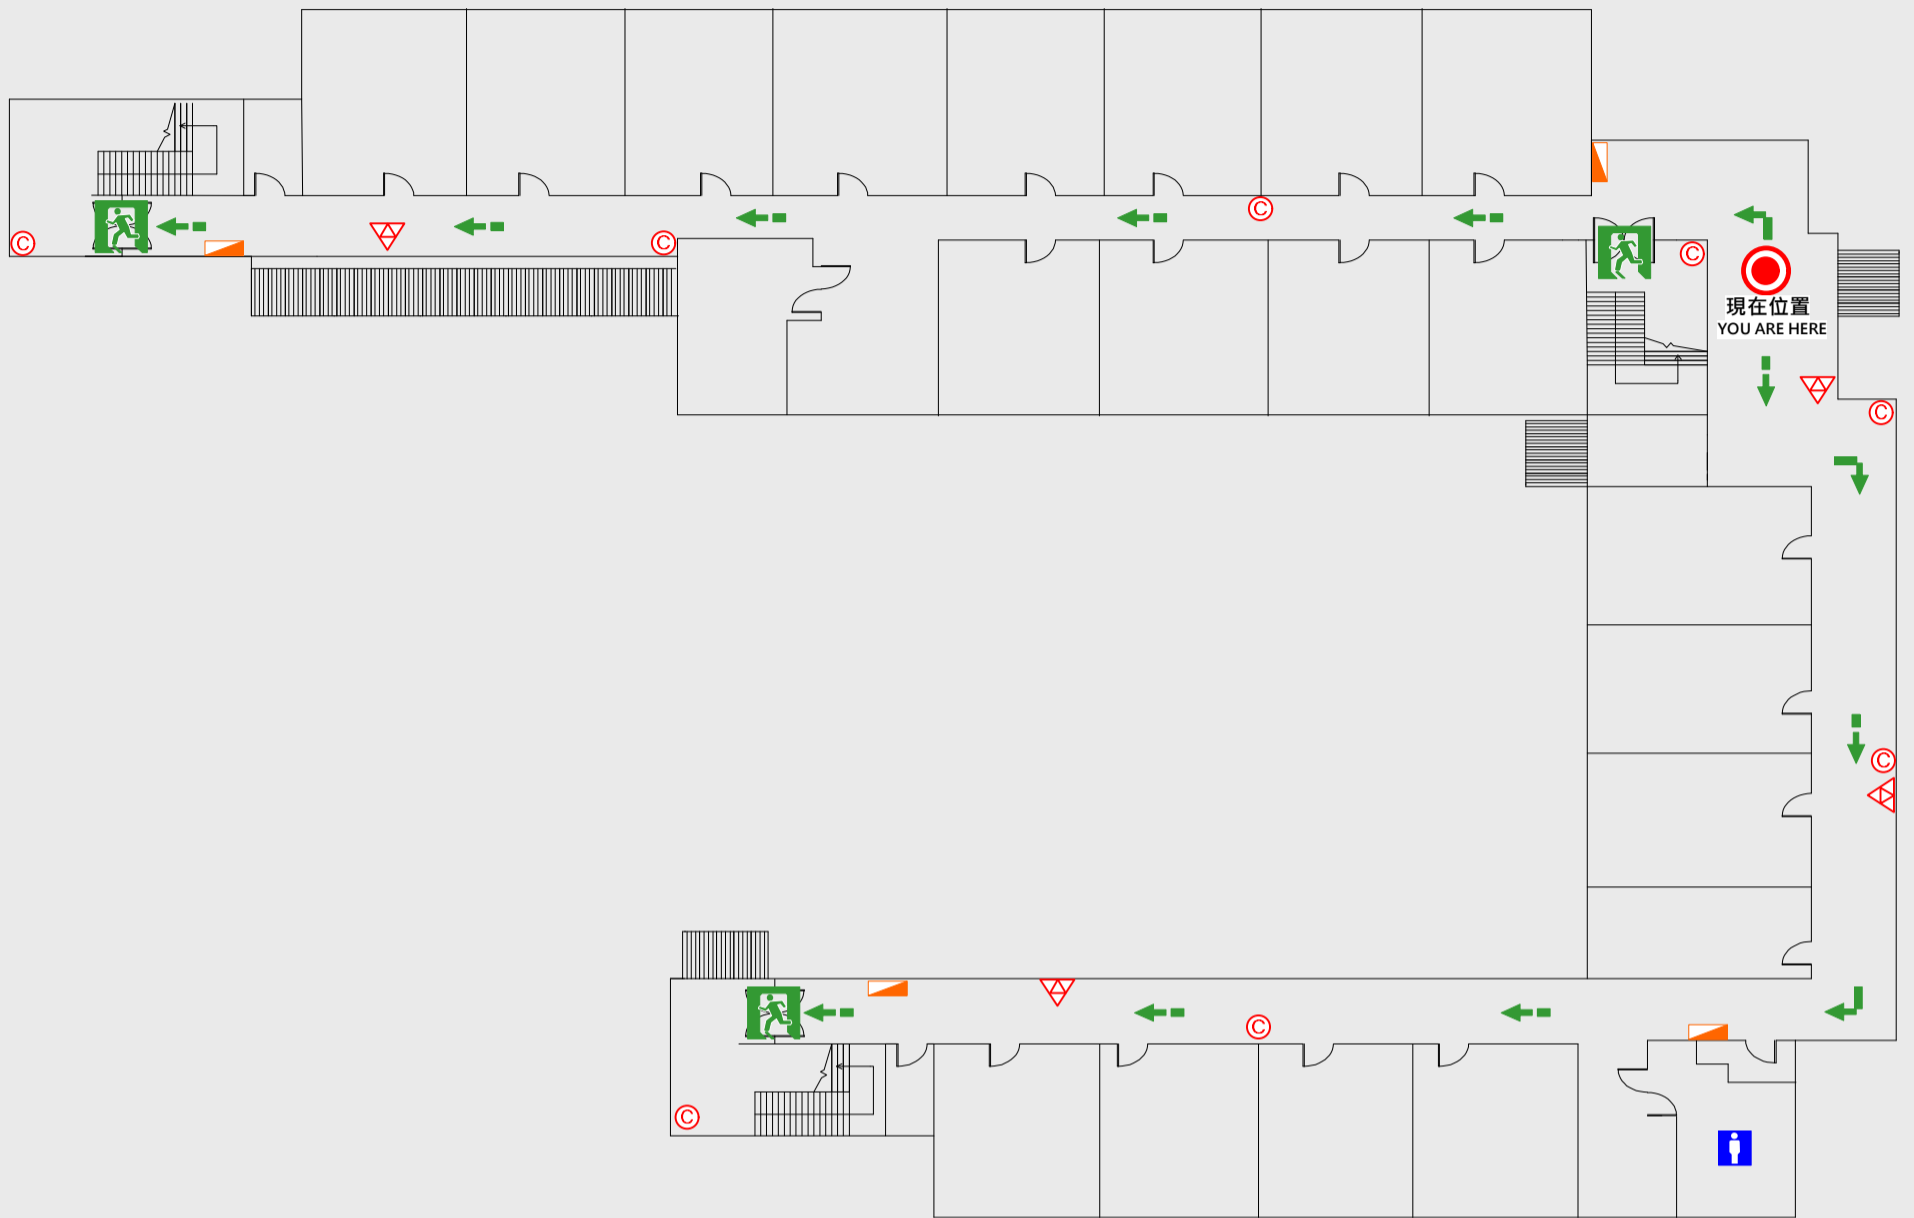

1

樓疏散圖

EVACUATION MAP

敬業樓A棟

● 現在位置 You Are Here

← 疏散路線 Evacuation Route

安全門 Stairs

☒ 電梯間 Elevator

▽ 緩降機 Escape Sling

消防栓 Hydrant

滅火器 Fire Extinguisher

2樓疏散圖

EVACUATION MAP

敬業樓A棟

- 現在位置 You Are Here
- ← 疏散路線 Evacuation Route
- 安全門 Stairs
- ☒ 電梯間 Elevator

- ▽ 緩降機 Escape Sling
- 消防栓 Hydrant
- 滅火器 Fire Extinguisher

3 樓疏散圖

EVACUATION MAP

敬業樓A棟

📍 現在位置 You Are Here

➡️ 疏散路線 Evacuation Route

🚪 安全門 Stairs

📦 電梯間 Elevator

🚒 緩降機 Escape Sling