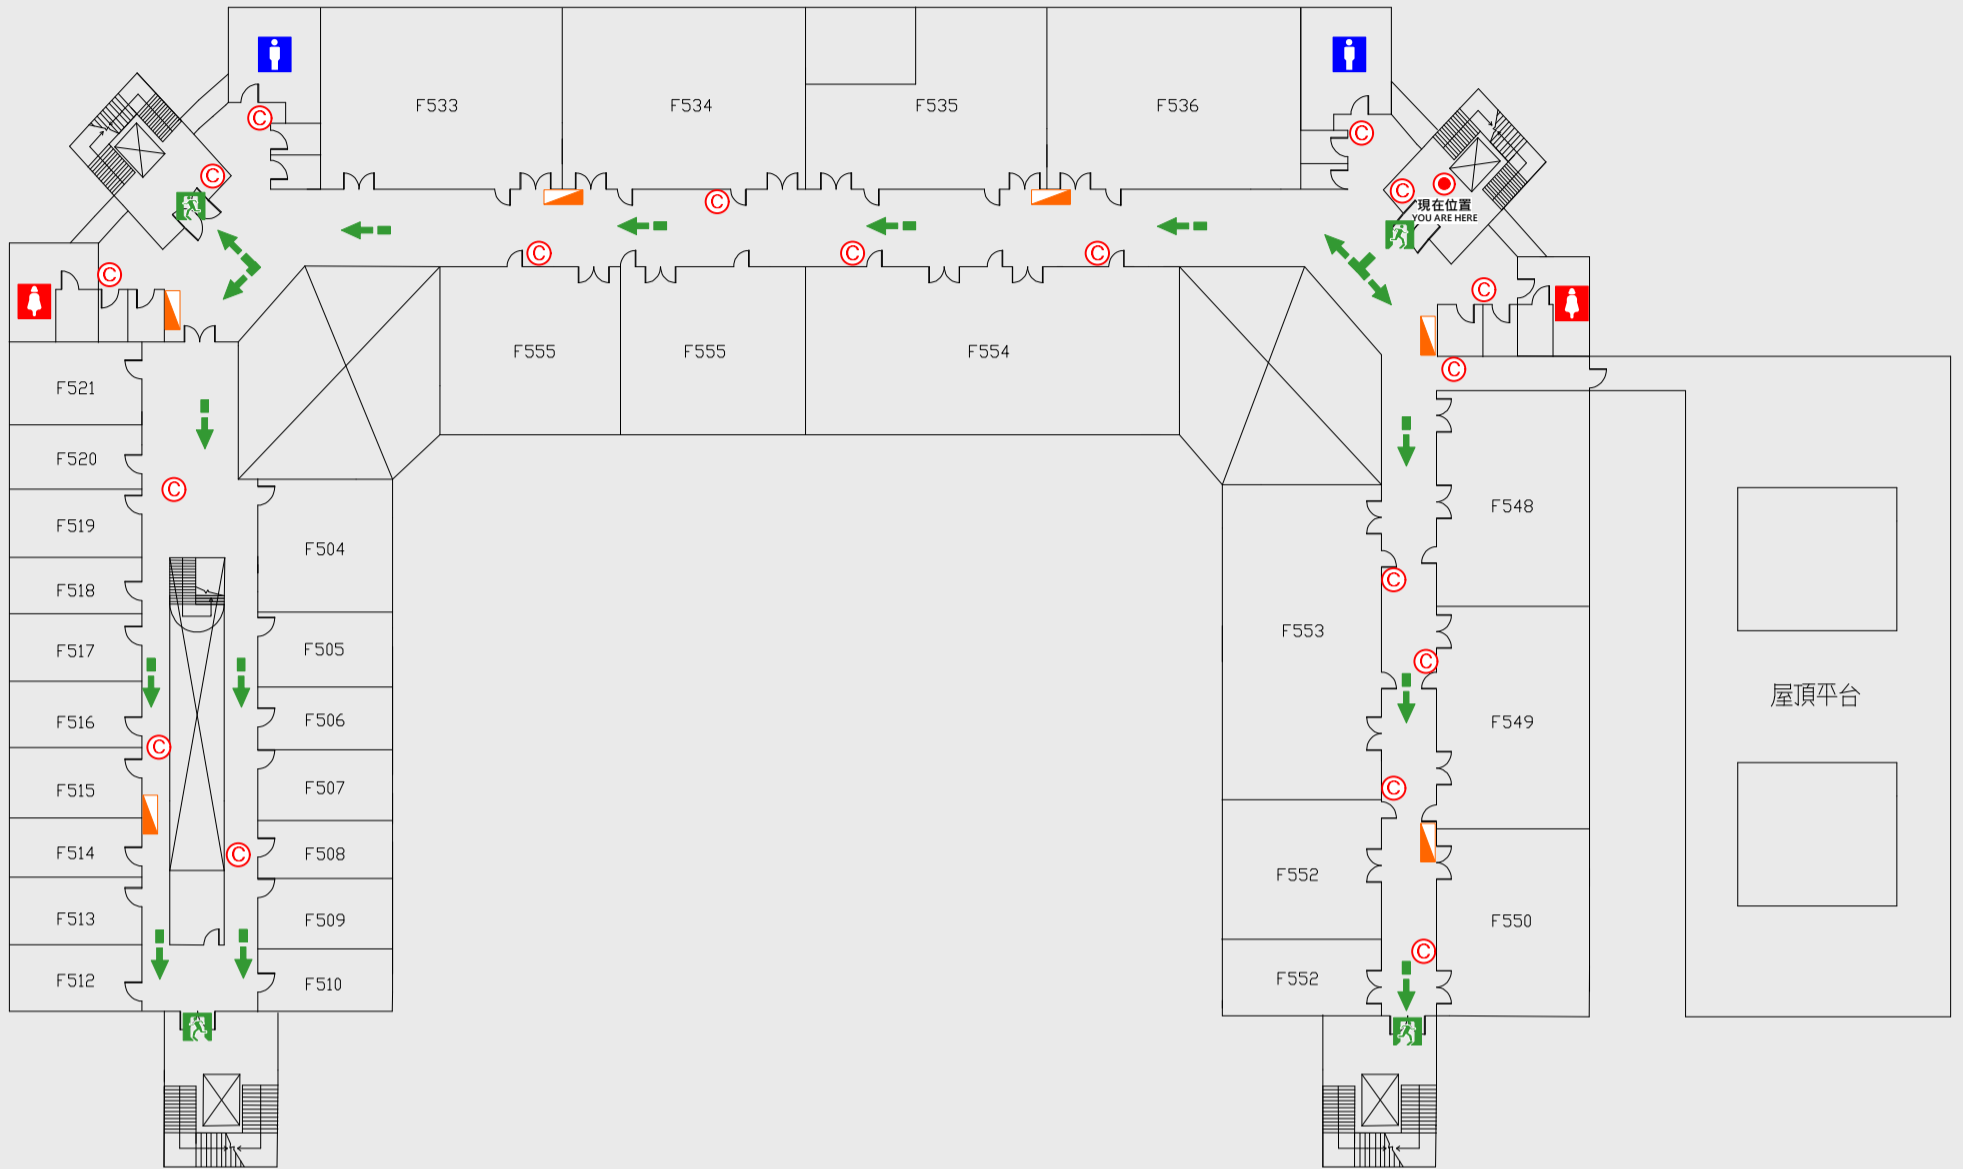

5 樓疏散圖

EVACUATION MAP

工學院

- 現在位置 You Are Here
- 疏散路線 Evacuation Route
- 安全門 Stairs
- 電梯間 Elevator

- 緩降機 Escape Sling
- 消防栓 Hydrant
- 滅火器 Fire Extinguisher