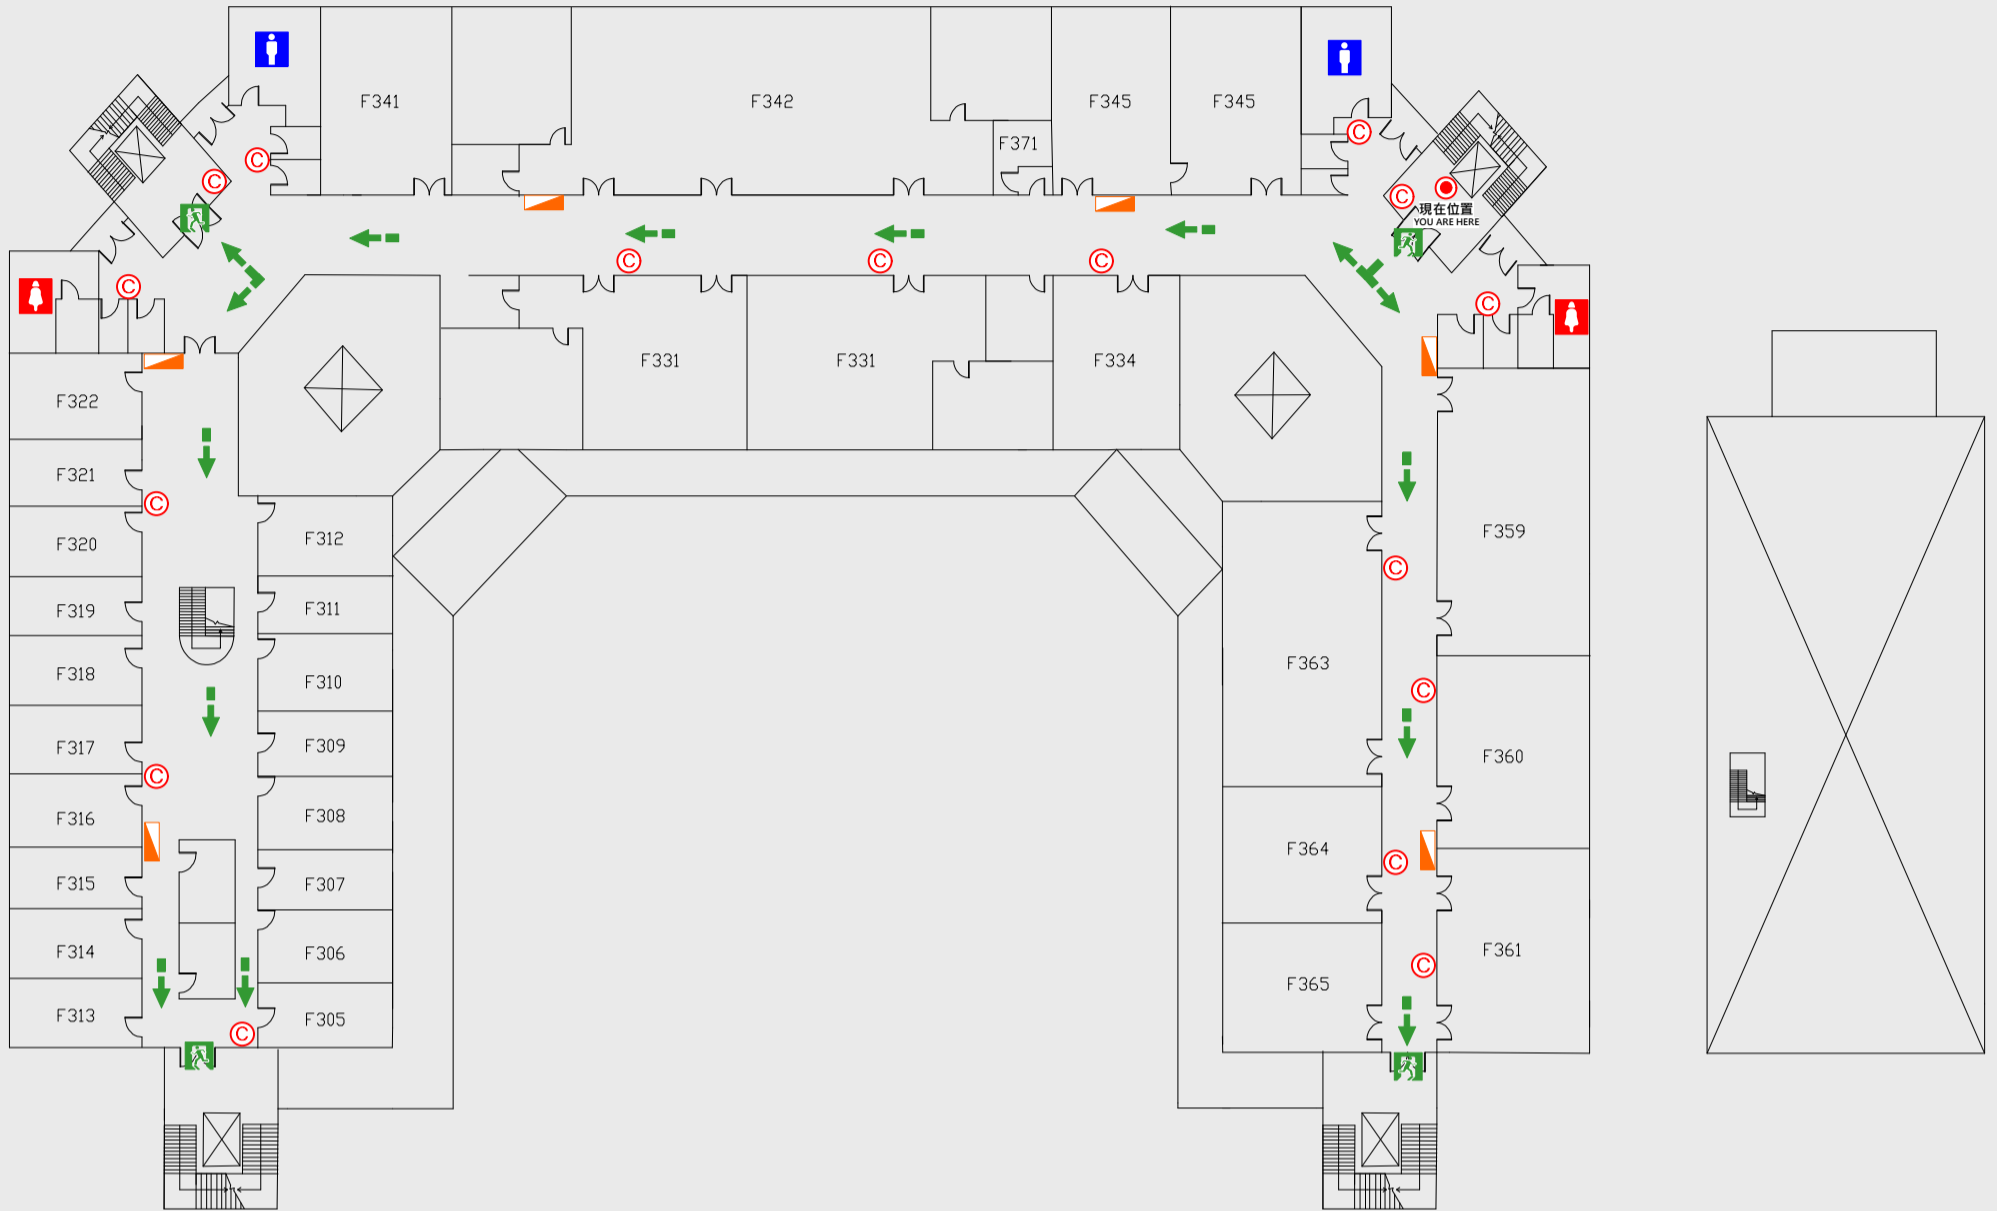

3 樓疏散圖

EVACUATION MAP

工學院

- 現在位置 You Are Here
- 疏散路線 Evacuation Route
- 安全門 Stairs
- 電梯間 Elevator

- 緩降機 Escape Sling
- 消防栓 Hydrant
- 滅火器 Fire Extinguisher