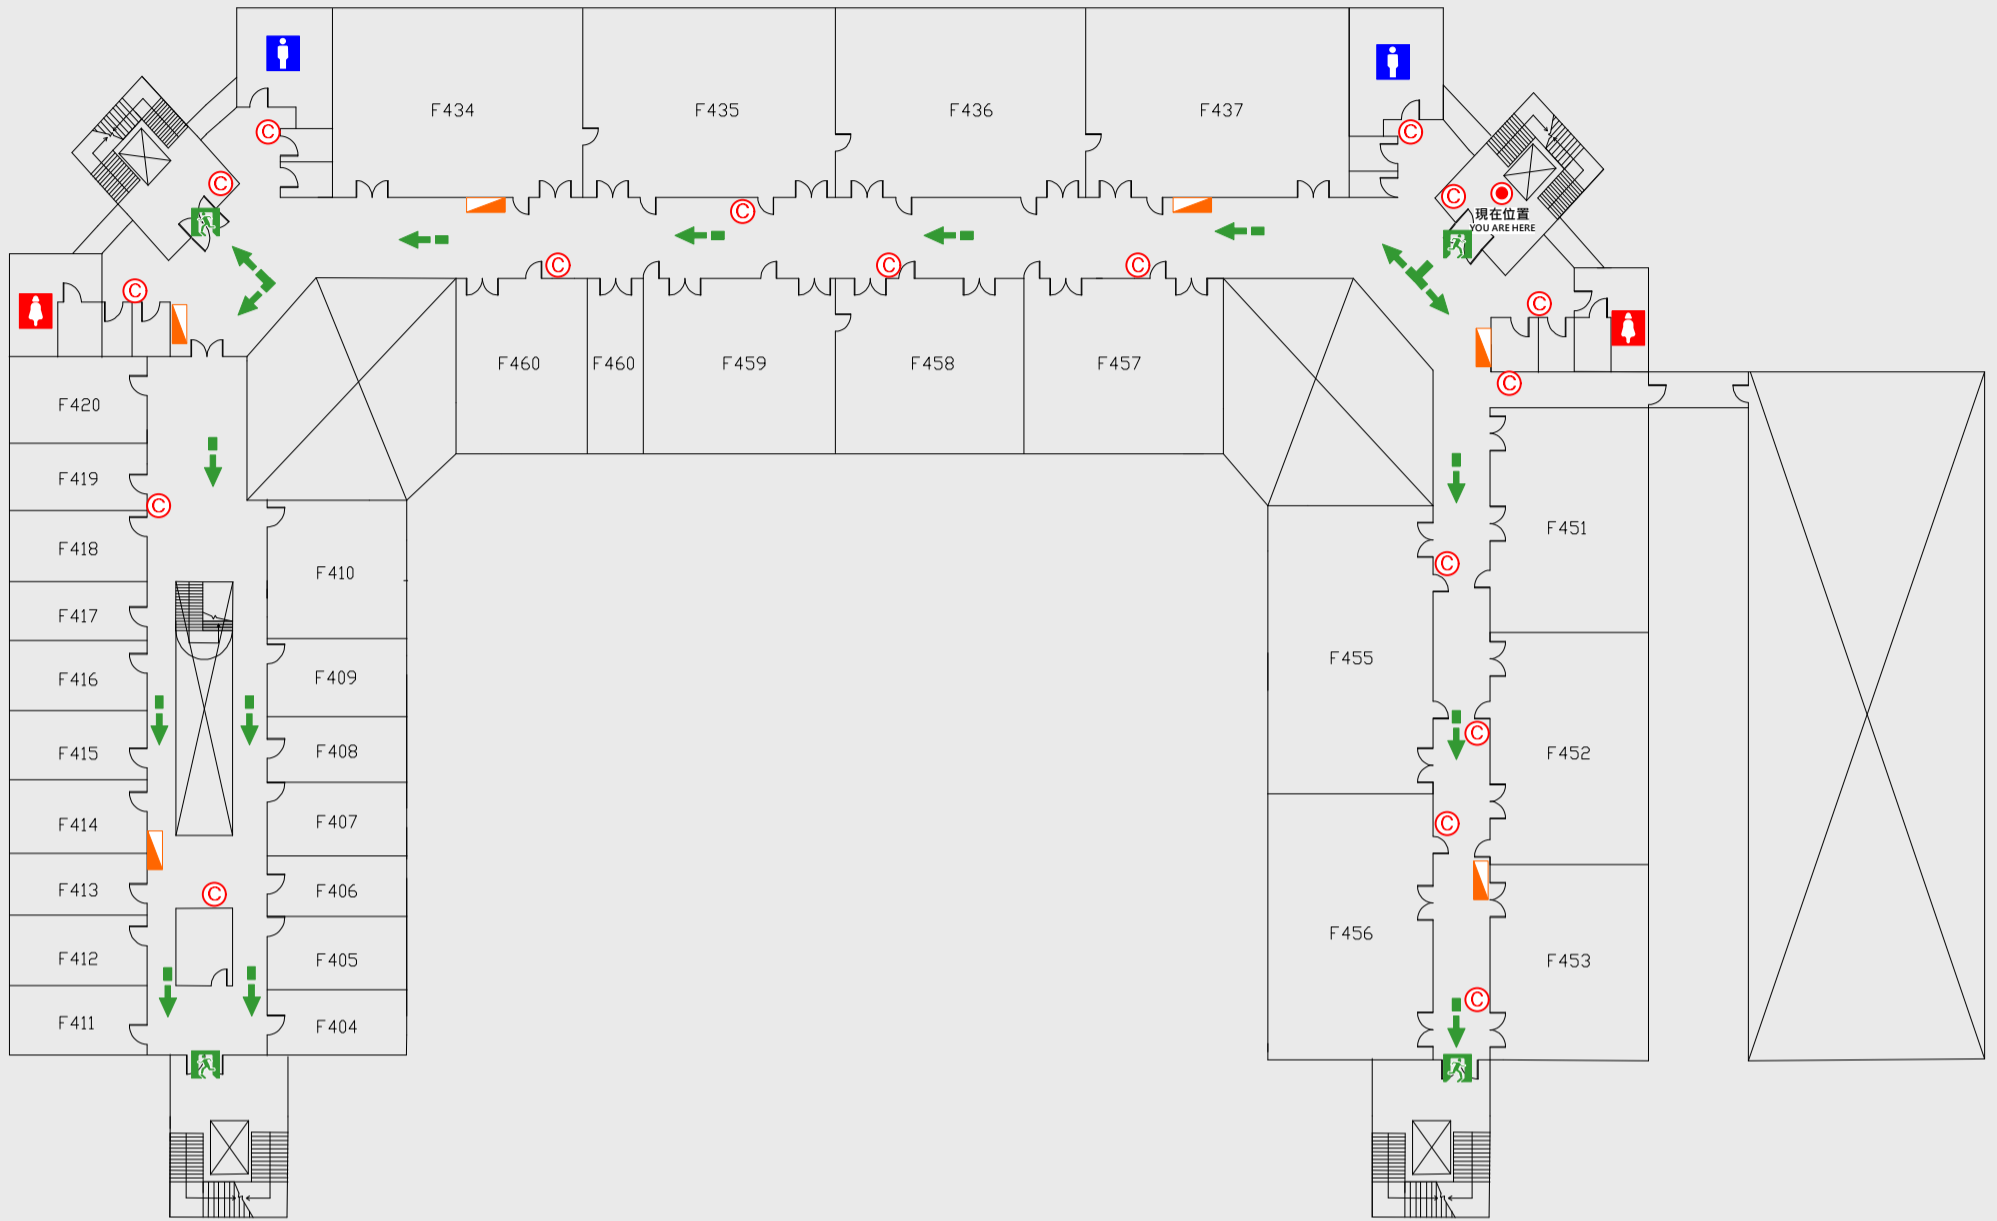

4 樓疏散圖

EVACUATION MAP

工學院

- 現在位置 You Are Here
- 疏散路線 Evacuation Route
- 安全門 Stairs
- 電梯間 Elevator

- 緩降機 Escape Sling
- 消防栓 Hydrant
- 滅火器 Fire Extinguisher