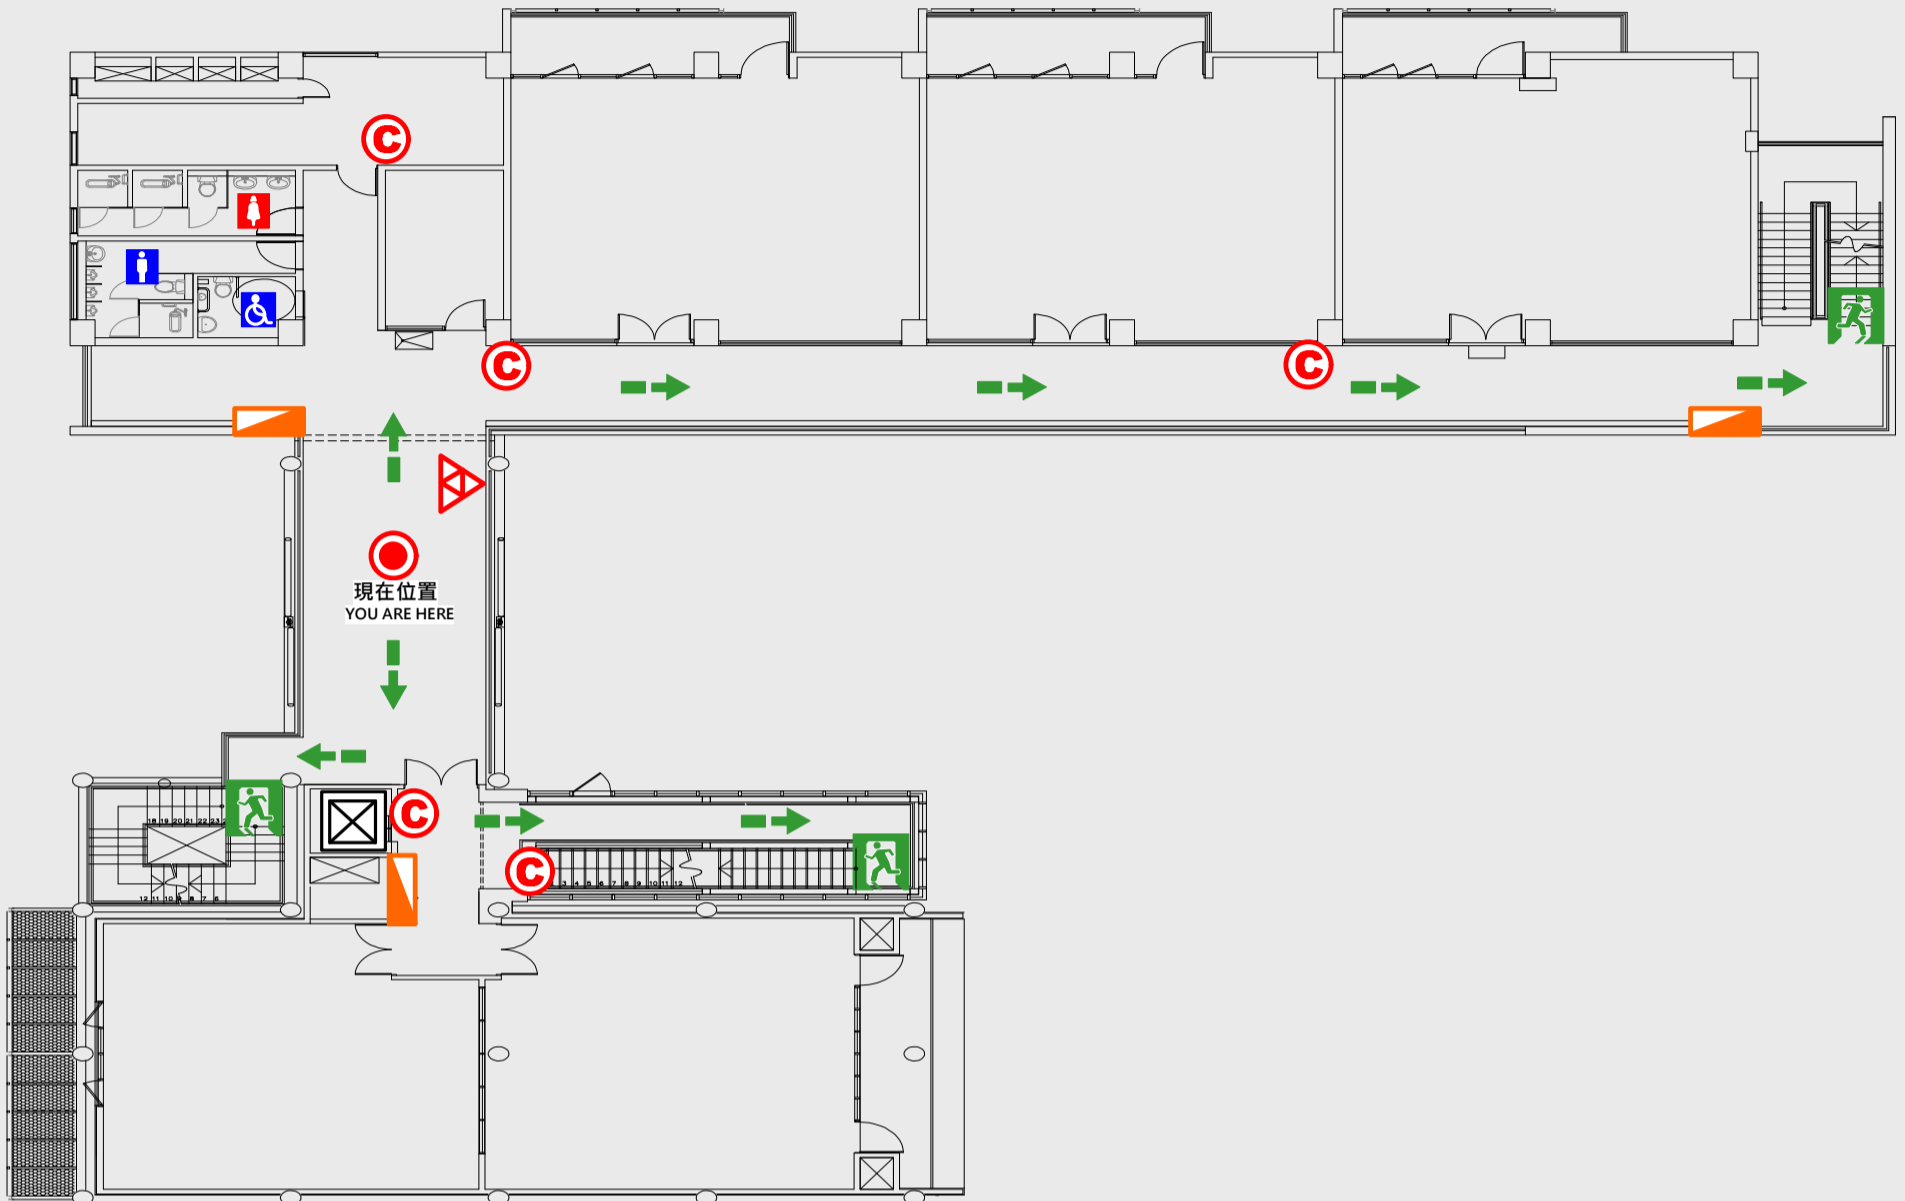

EVACUATION MAP

📍 現在位置 You Are Here

➡️ 疏散路線 Evacuation Route

🚪 安全門 Stairs

⊠ 電梯間 Elevator

🚒 緩降機 Escape Sling

🚒 消防栓 Hydrant

🔥 滅火器 Fire Extinguisher

4 樓疏散圖 南區材料調度中心

EVACUATION MAP

● 現在位置 You Are Here

← 疏散路線 Evacuation Route

🚶 安全門 Stairs

⊠ 電梯間 Elevator

△ 緩降機 Escape Sling

🚒 消防栓 Hydrant

Ⓢ 滅火器 Fire Extinguisher

5 樓疏散圖 南區材料調度中心

EVACUATION MAP

📍 現在位置 You Are Here

➡️ 疏散路線 Evacuation Route

🚶 安全門 Stairs

⊠ 電梯間 Elevator

🚿 緩降機 Escape Sling