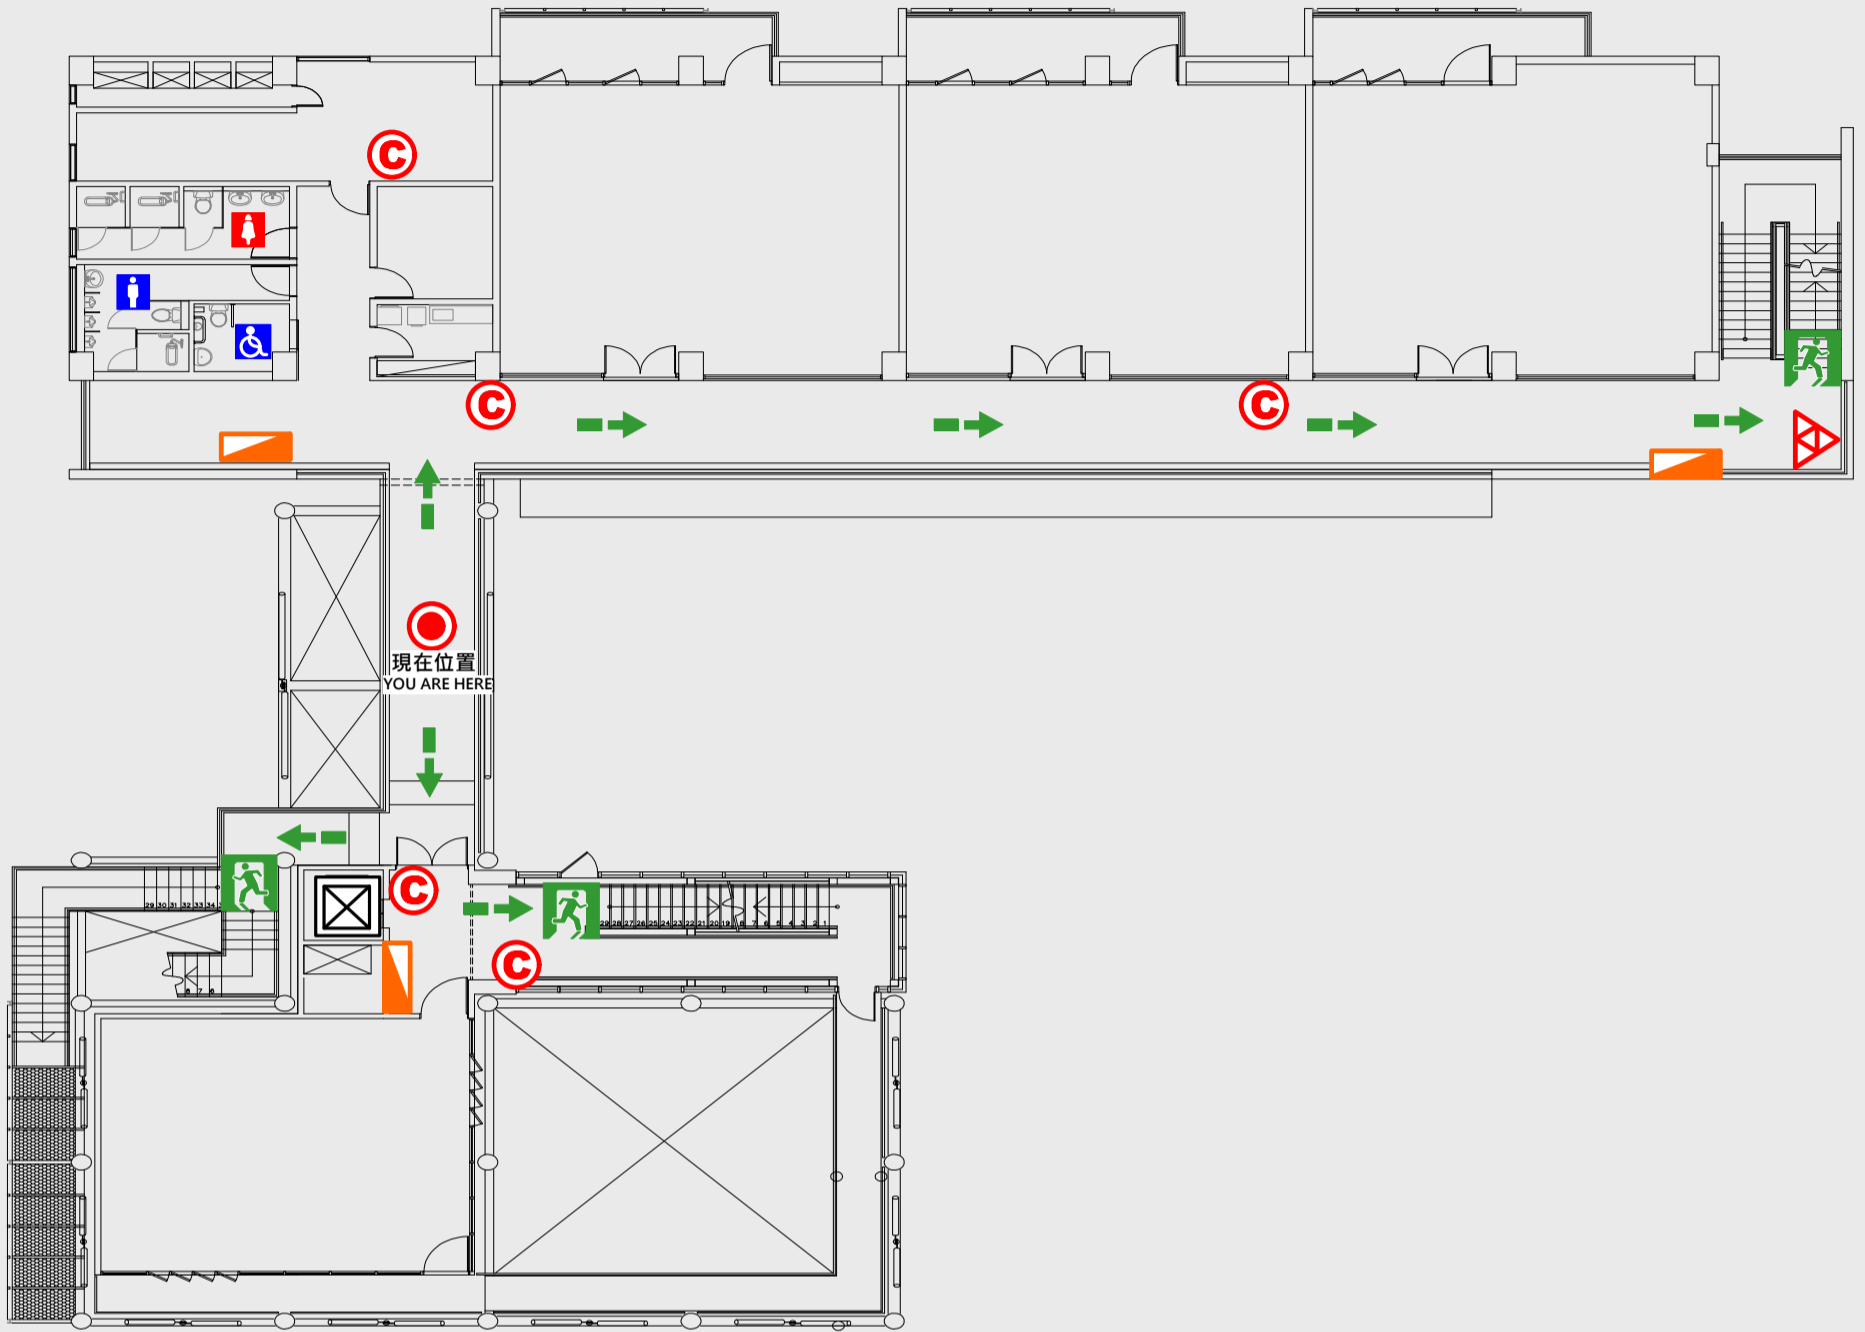

🚪 安全門 Stairs

🛗 電梯間 Elevator

🚒 緩降機 Escape Sling

🚒 消防栓 Hydrant

🔥 滅火器 Fire Extinguisher

3

樓疏散圖

南區材料調度中心

EVACUATION MAP

📍 現在位置 You Are Here

➡️ 疏散路線 Evacuation Route

🚪 安全門 Stairs

⊠ 電梯間 Elevator

🚒 緩降機 Escape Sling

🚒 消防栓 Hydrant

🔥 滅火器 Fire Extinguisher