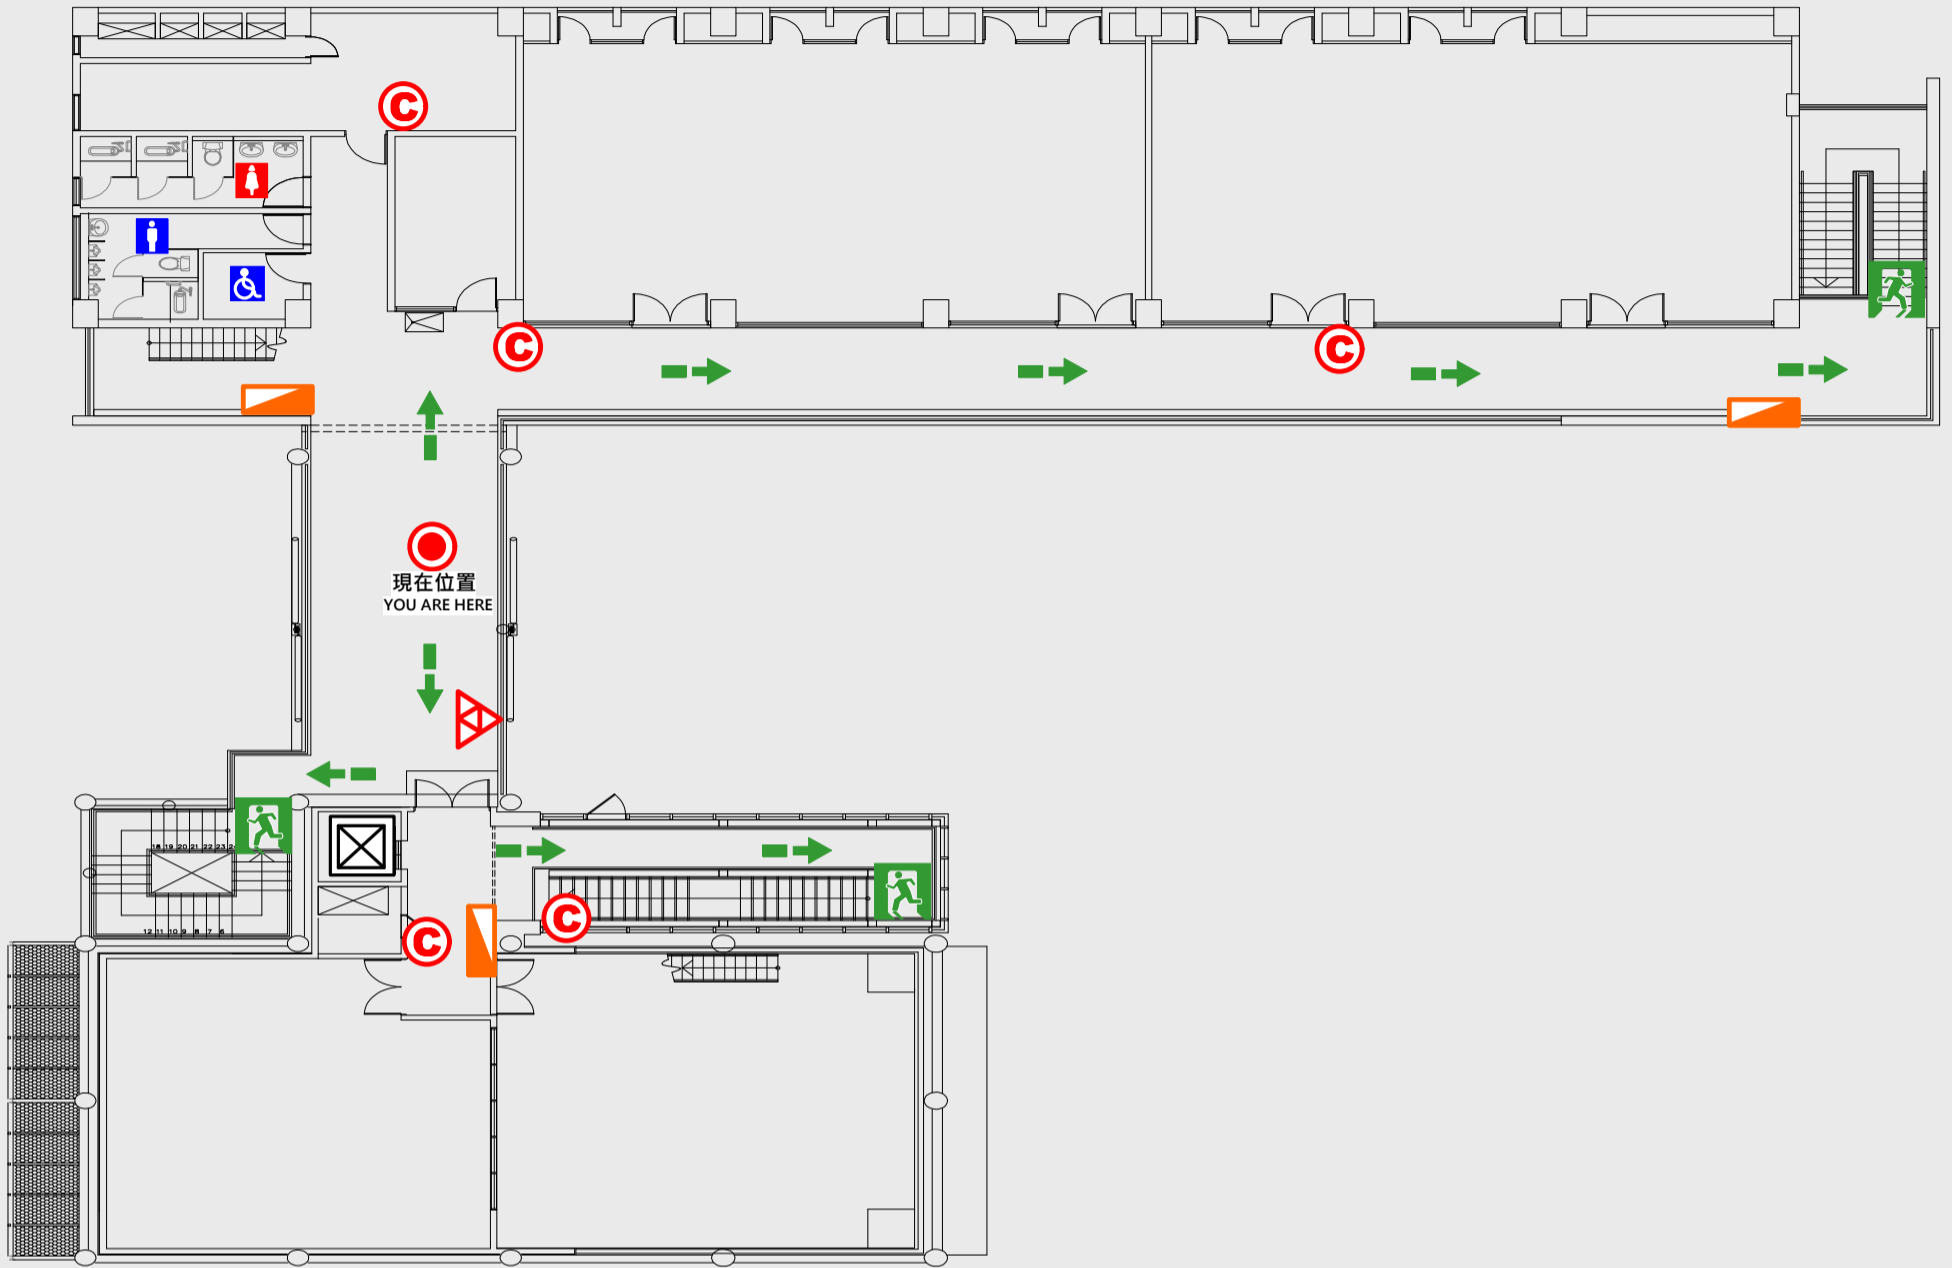

6 樓疏散圖 南區材料調度中心

EVACUATION MAP

● 現在位置 You Are Here

← 疏散路線 Evacuation Route

🚶 安全門 Stairs

⊠ 電梯間 Elevator

▽ 緩降機 Escape Sling

🚒 消防栓 Hydrant

Ⓢ 滅火器 Fire Extinguisher