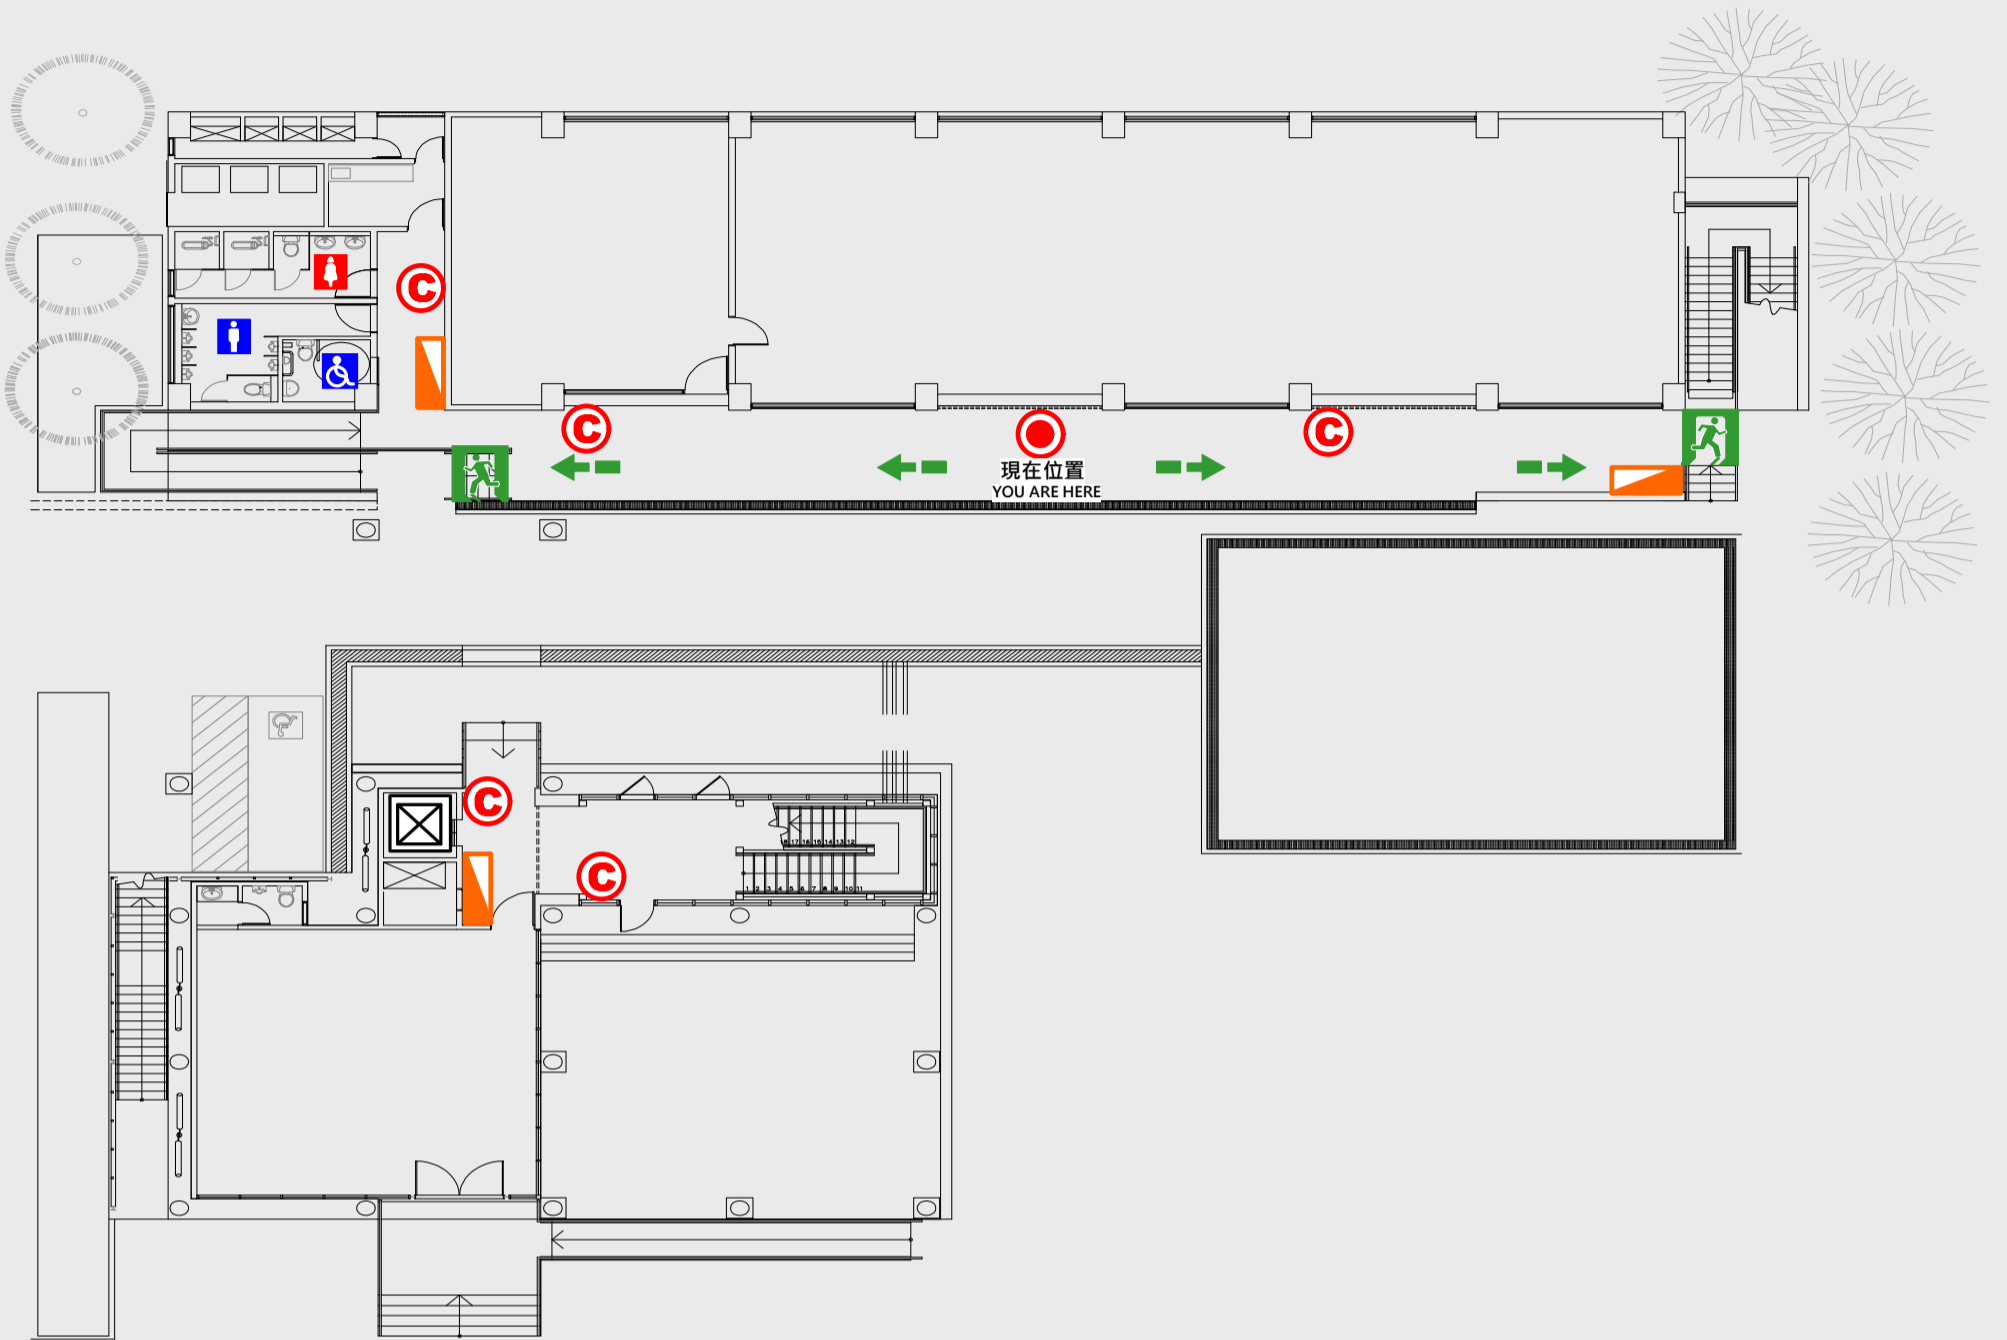

1

樓疏散圖 南區材料調度中心

EVACUATION MAP

🔴 現在位置 You Are Here

➡️ 疏散路線 Evacuation Route

🚶 安全門 Stairs

⊠ 電梯間 Elevator

🚿 緩降機 Escape Sling

🔥 消防栓 Hydrant

🔴 滅火器 Fire Extinguisher

2

樓疏散圖

南區材料調度中心

EVACUATION MAP

📍 現在位置 You Are Here

➡ 疏散路線 Evacuation Route