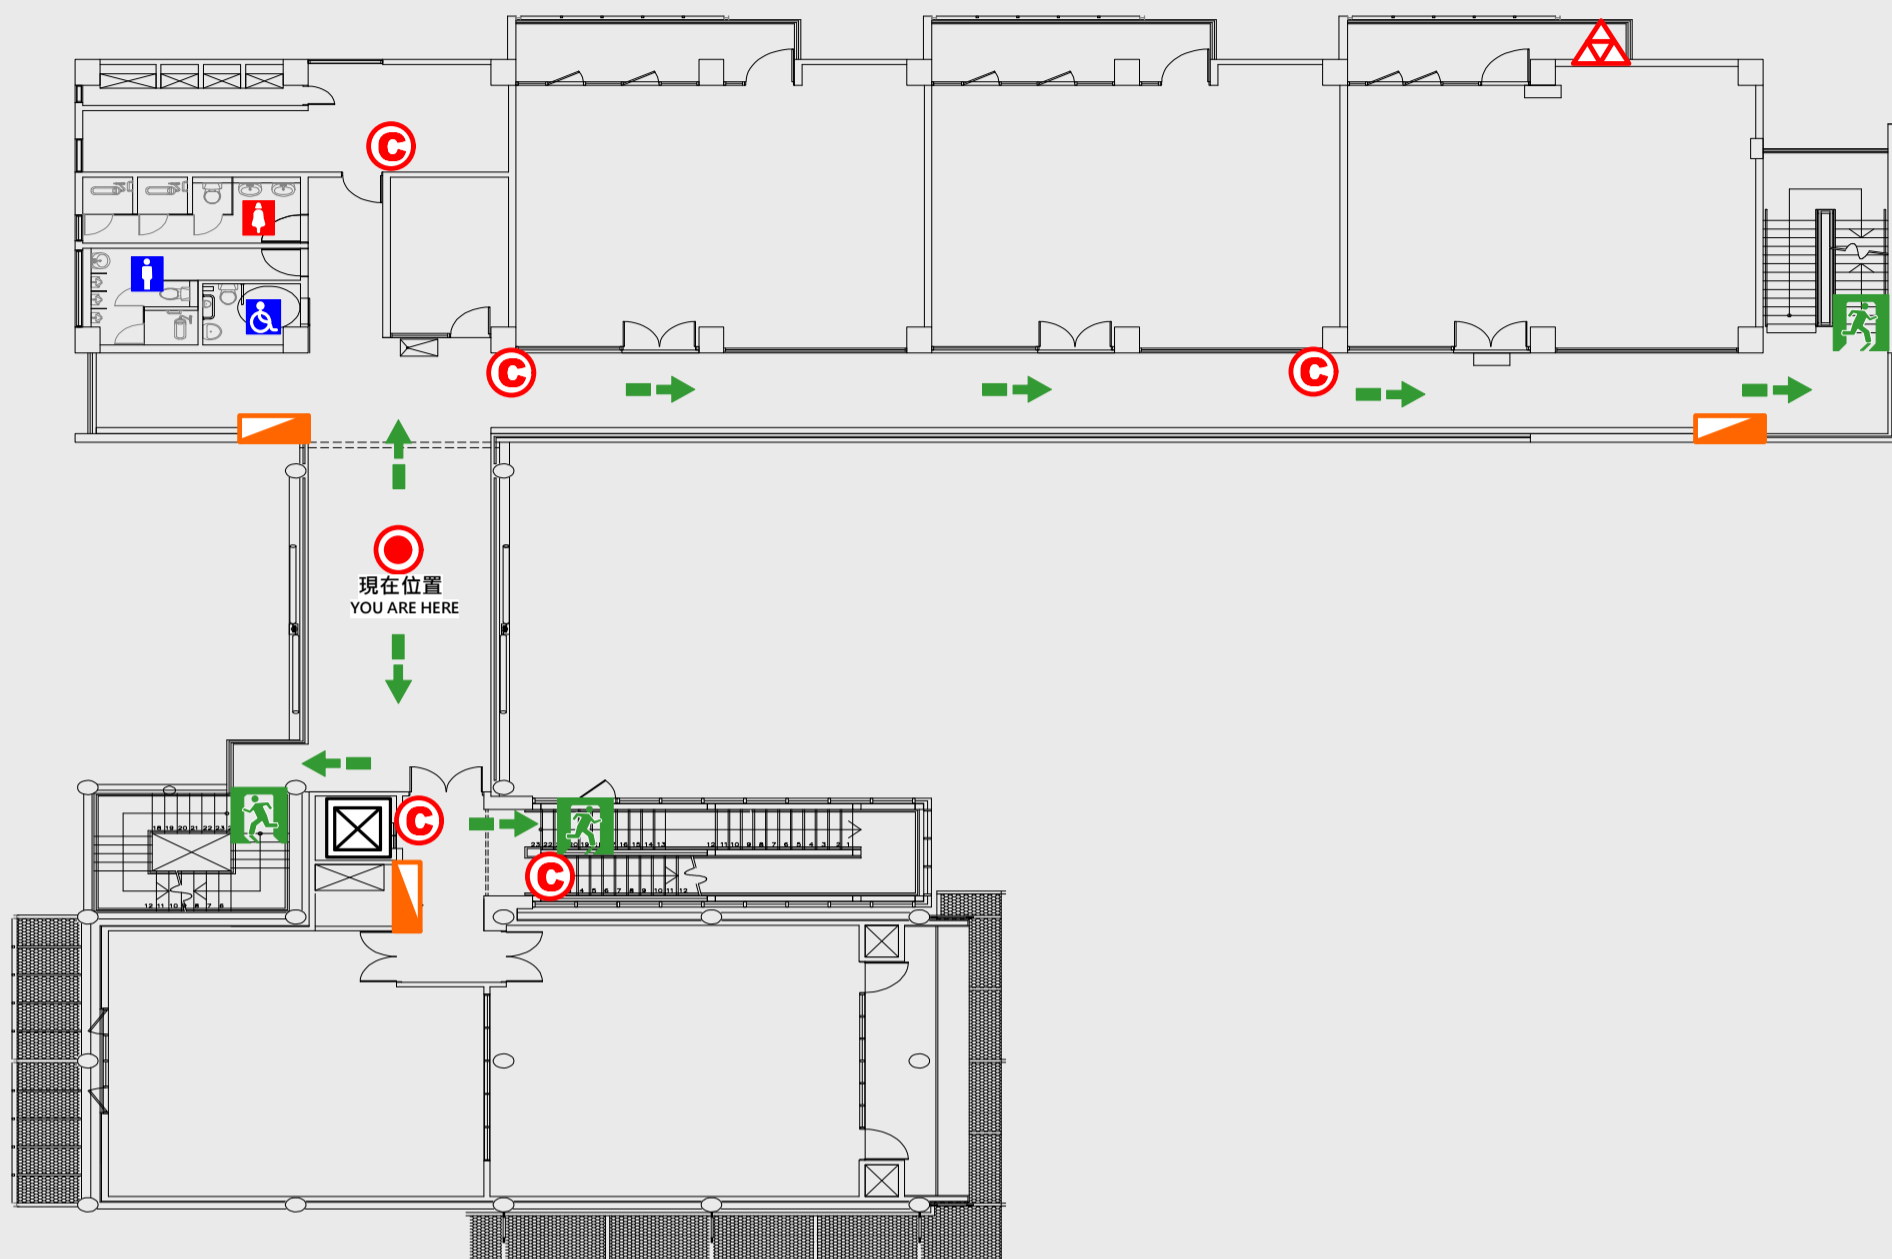

EVACUATION MAP

📍 現在位置 You Are Here

➡️ 疏散路線 Evacuation Route

🚪 安全門 Stairs

⊠ 電梯間 Elevator

🚒 緩降機 Escape Sling

🚒 消防栓 Hydrant

🔥 滅火器 Fire Extinguisher

4 樓疏散圖 南區材料調度中心

EVACUATION MAP

● 現在位置 You Are Here

← 疏散路線 Evacuation Route

🚶 安全門 Stairs

⊠ 電梯間 Elevator

△ 緩降機 Escape Sling

🚒 消防栓 Hydrant