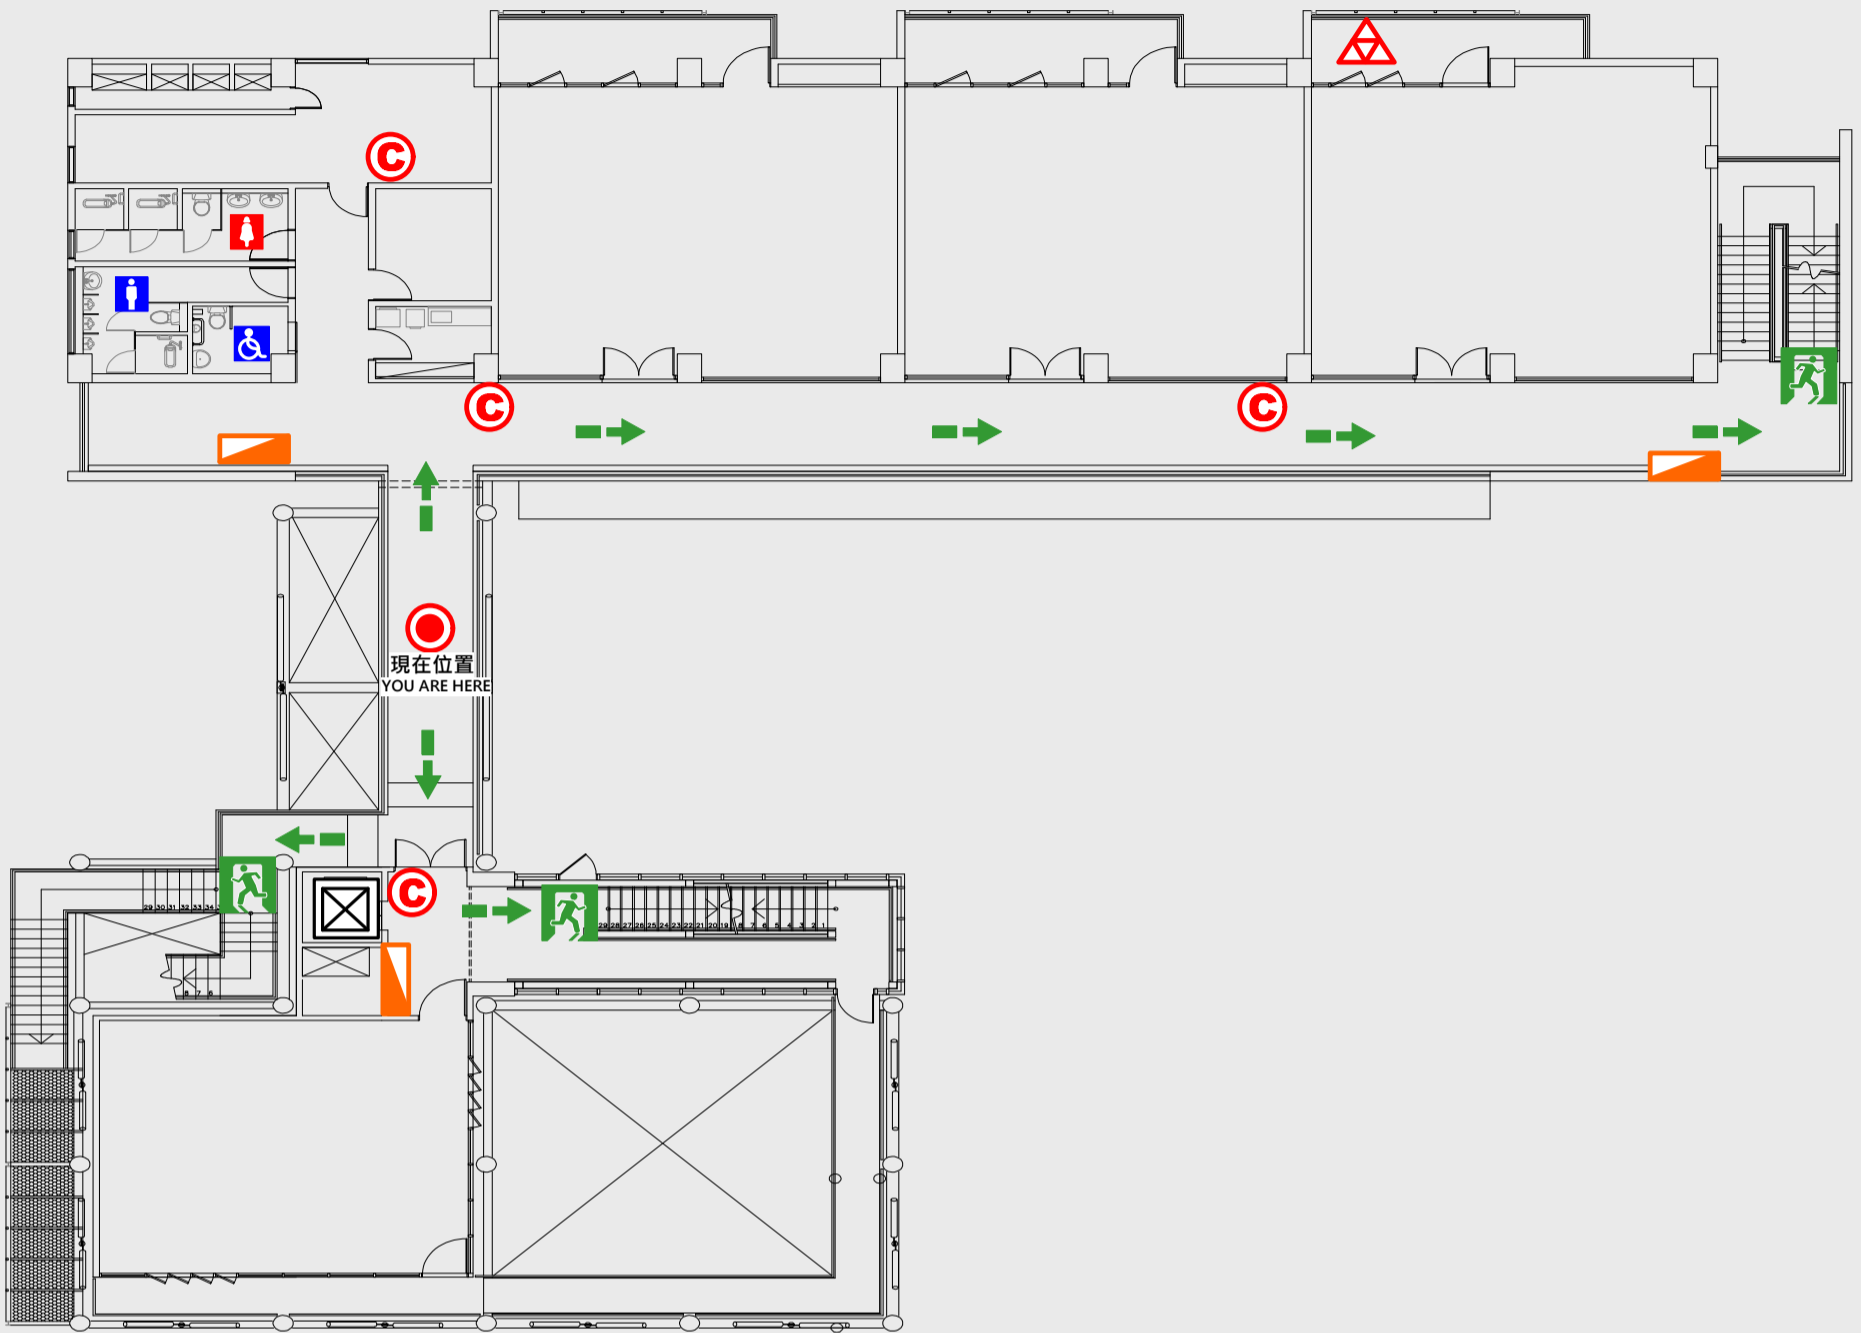

1

樓疏散圖 南區材料調度中心

EVACUATION MAP

🔴 現在位置 You Are Here

➡️ 疏散路線 Evacuation Route

🚶 安全門 Stairs

⊠ 電梯間 Elevator

🚿 緩降機 Escape Sling

🔥 消防栓 Hydrant

🔴 滅火器 Fire Extinguisher

2

樓疏散圖

南區材料調度中心

EVACUATION MAP

📍 現在位置 You Are Here

➡ 疏散路線 Evacuation Route

🚪 安全門 Stairs

🛗 電梯間 Elevator

🚒 緩降機 Escape Sling

🚒 消防栓 Hydrant

🔥 滅火器 Fire Extinguisher

3

樓疏散圖

南區材料調度中心