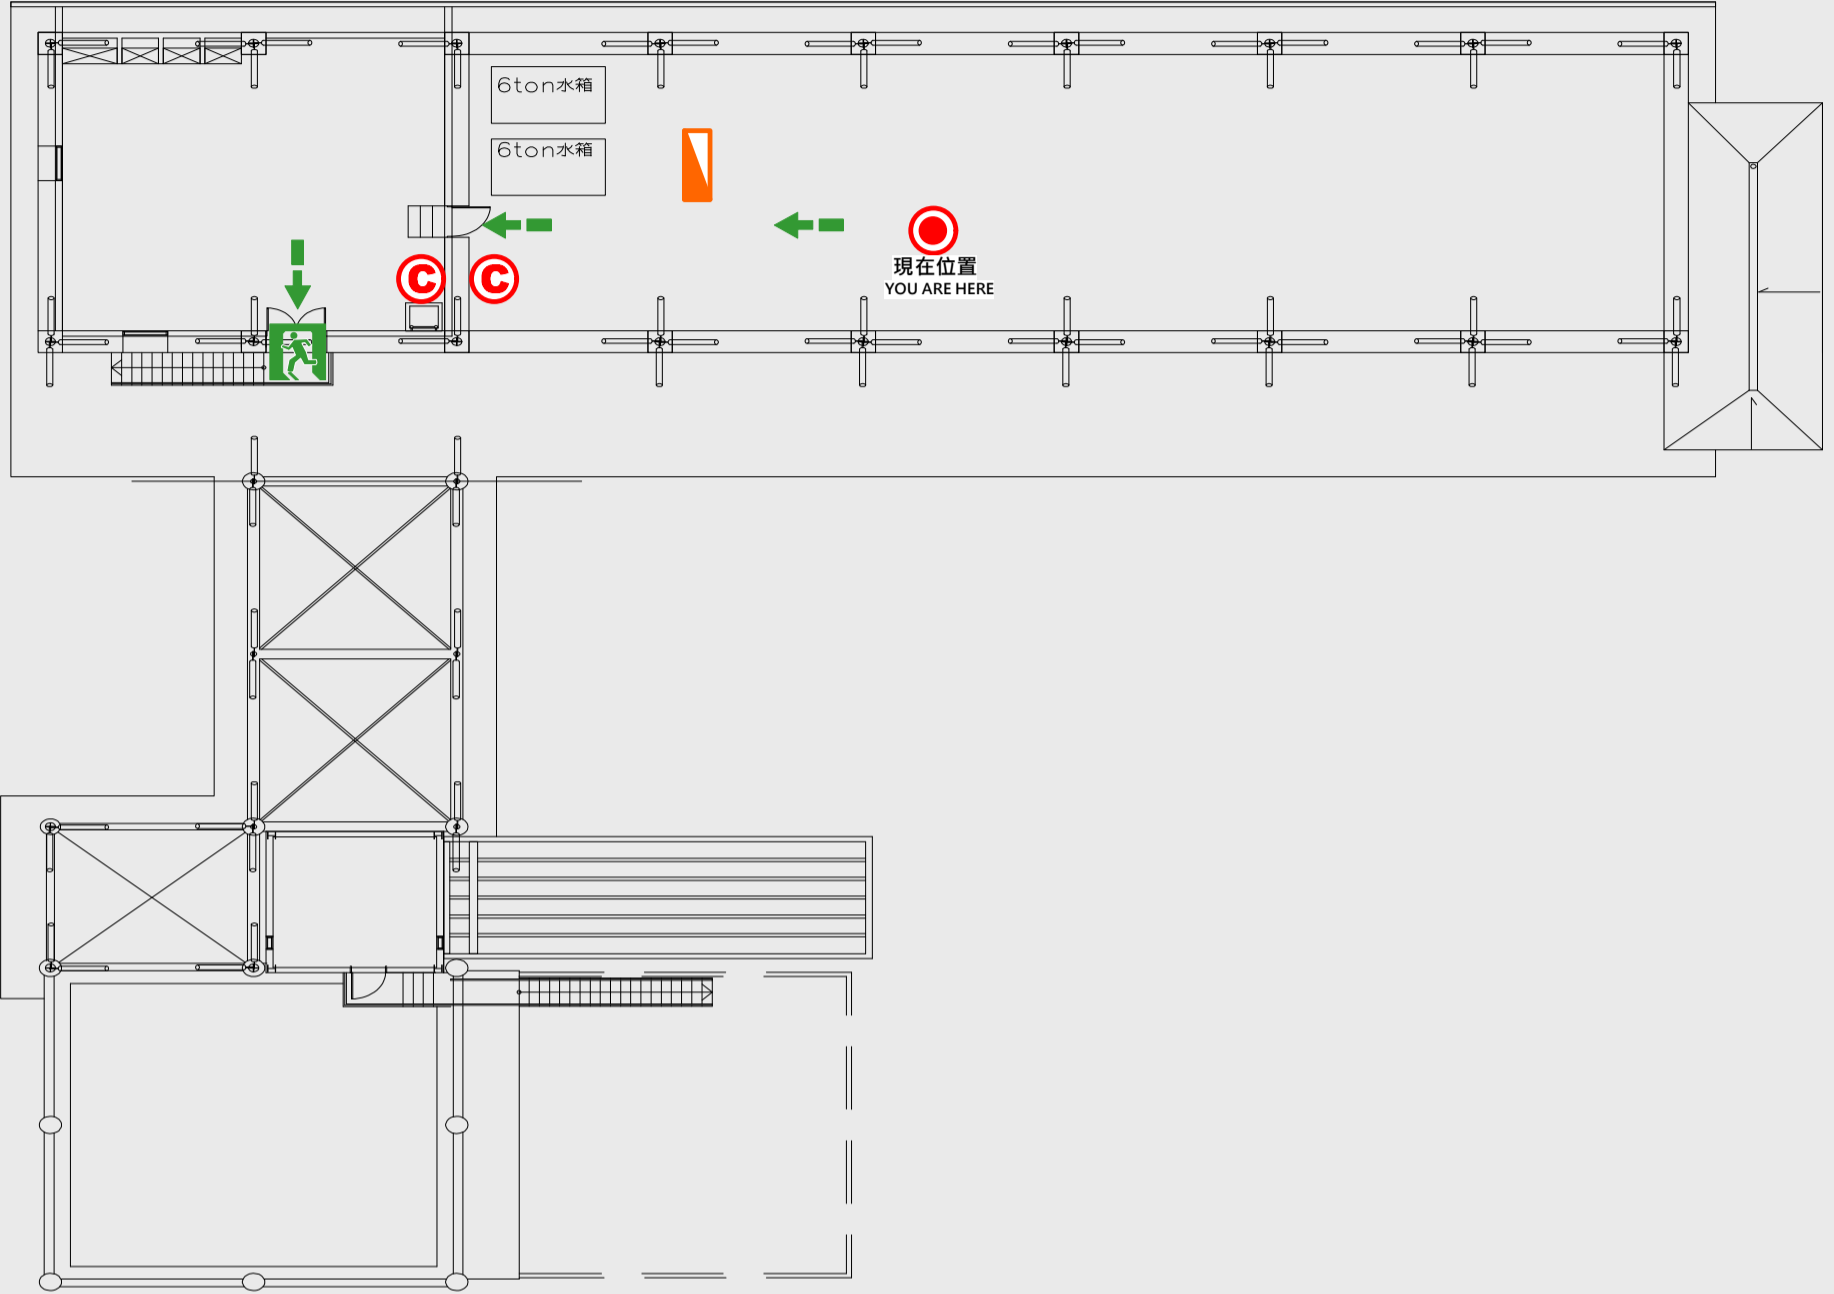

▽ 緩降機 Escape Sling

🚒 消防栓 Hydrant

Ⓢ 滅火器 Fire Extinguisher

7

樓疏散圖

南區材料調度中心

EVACUATION MAP

● 現在位置 You Are Here