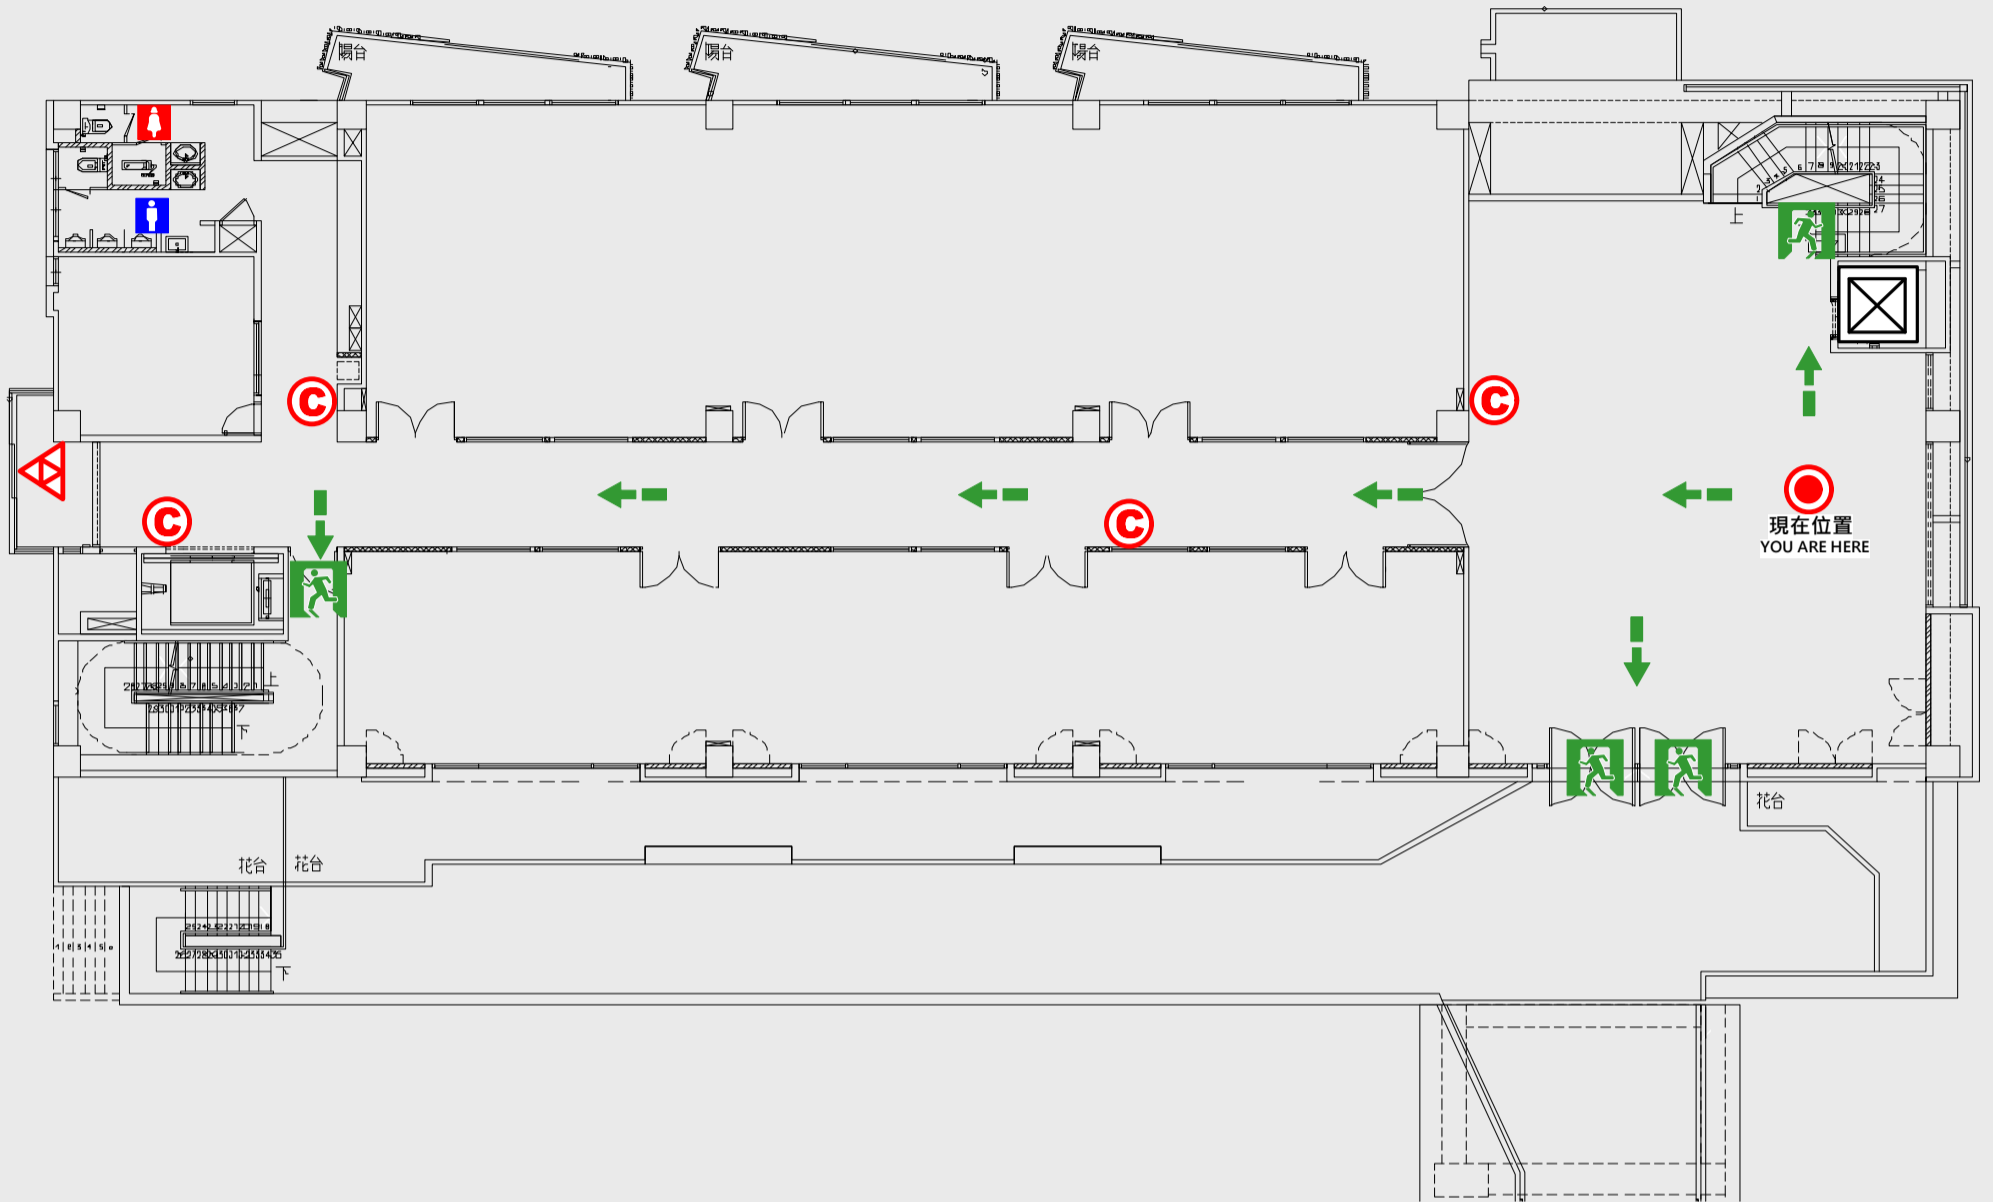

2樓疏散圖

EVACUATION MAP

產創園區B棟

● 現在位置 You Are Here

← 疏散路線 Evacuation Route

安全門 Stairs

電梯間 Elevator

▽ 緩降機 Escape Sling

消防栓 Hydrant

● 滅火器 Fire Extinguisher