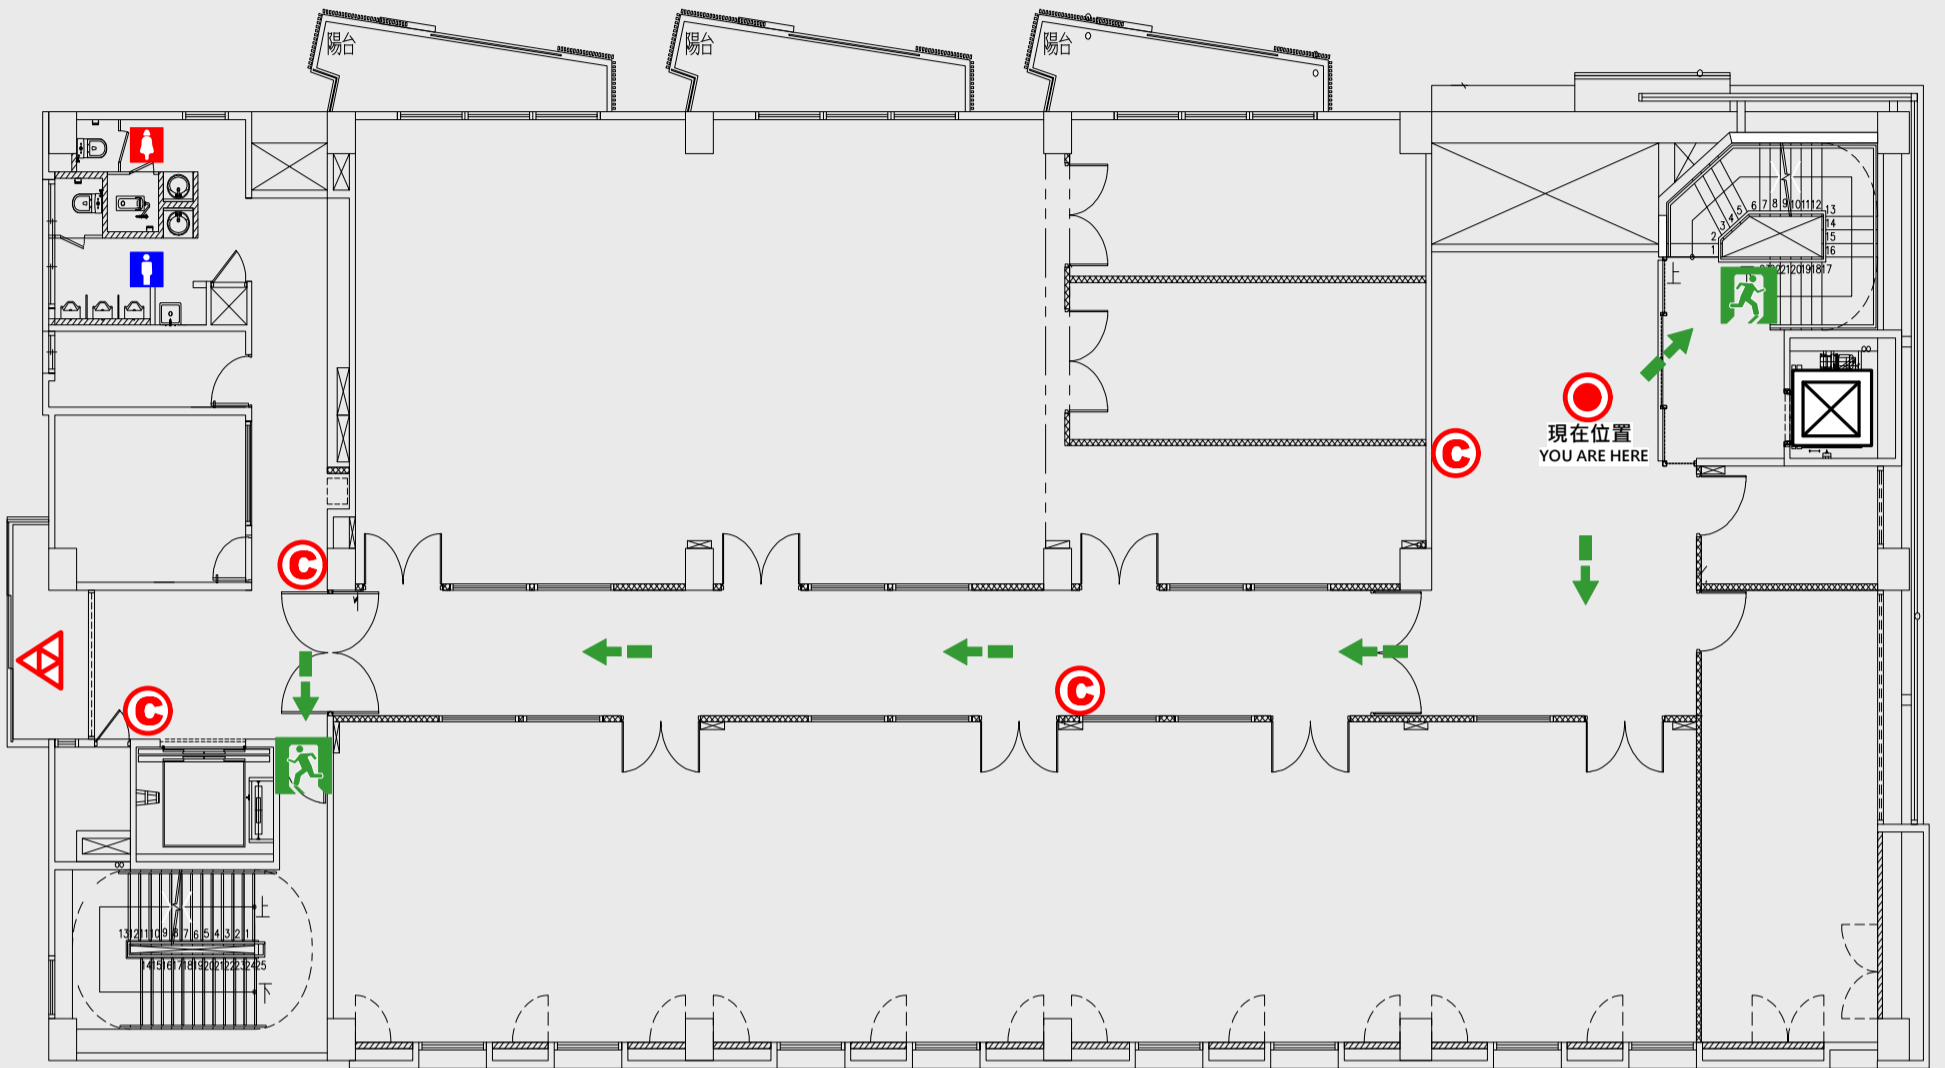

3 樓疏散圖

EVACUATION MAP

產創園區B棟

● 現在位置 You Are Here

← 疏散路線 Evacuation Route

☒ 安全門 Stairs

☒ 電梯間 Elevator

☒ 緩降機 Escape Sling

☒ 消防栓 Hydrant

● 滅火器 Fire Extinguisher