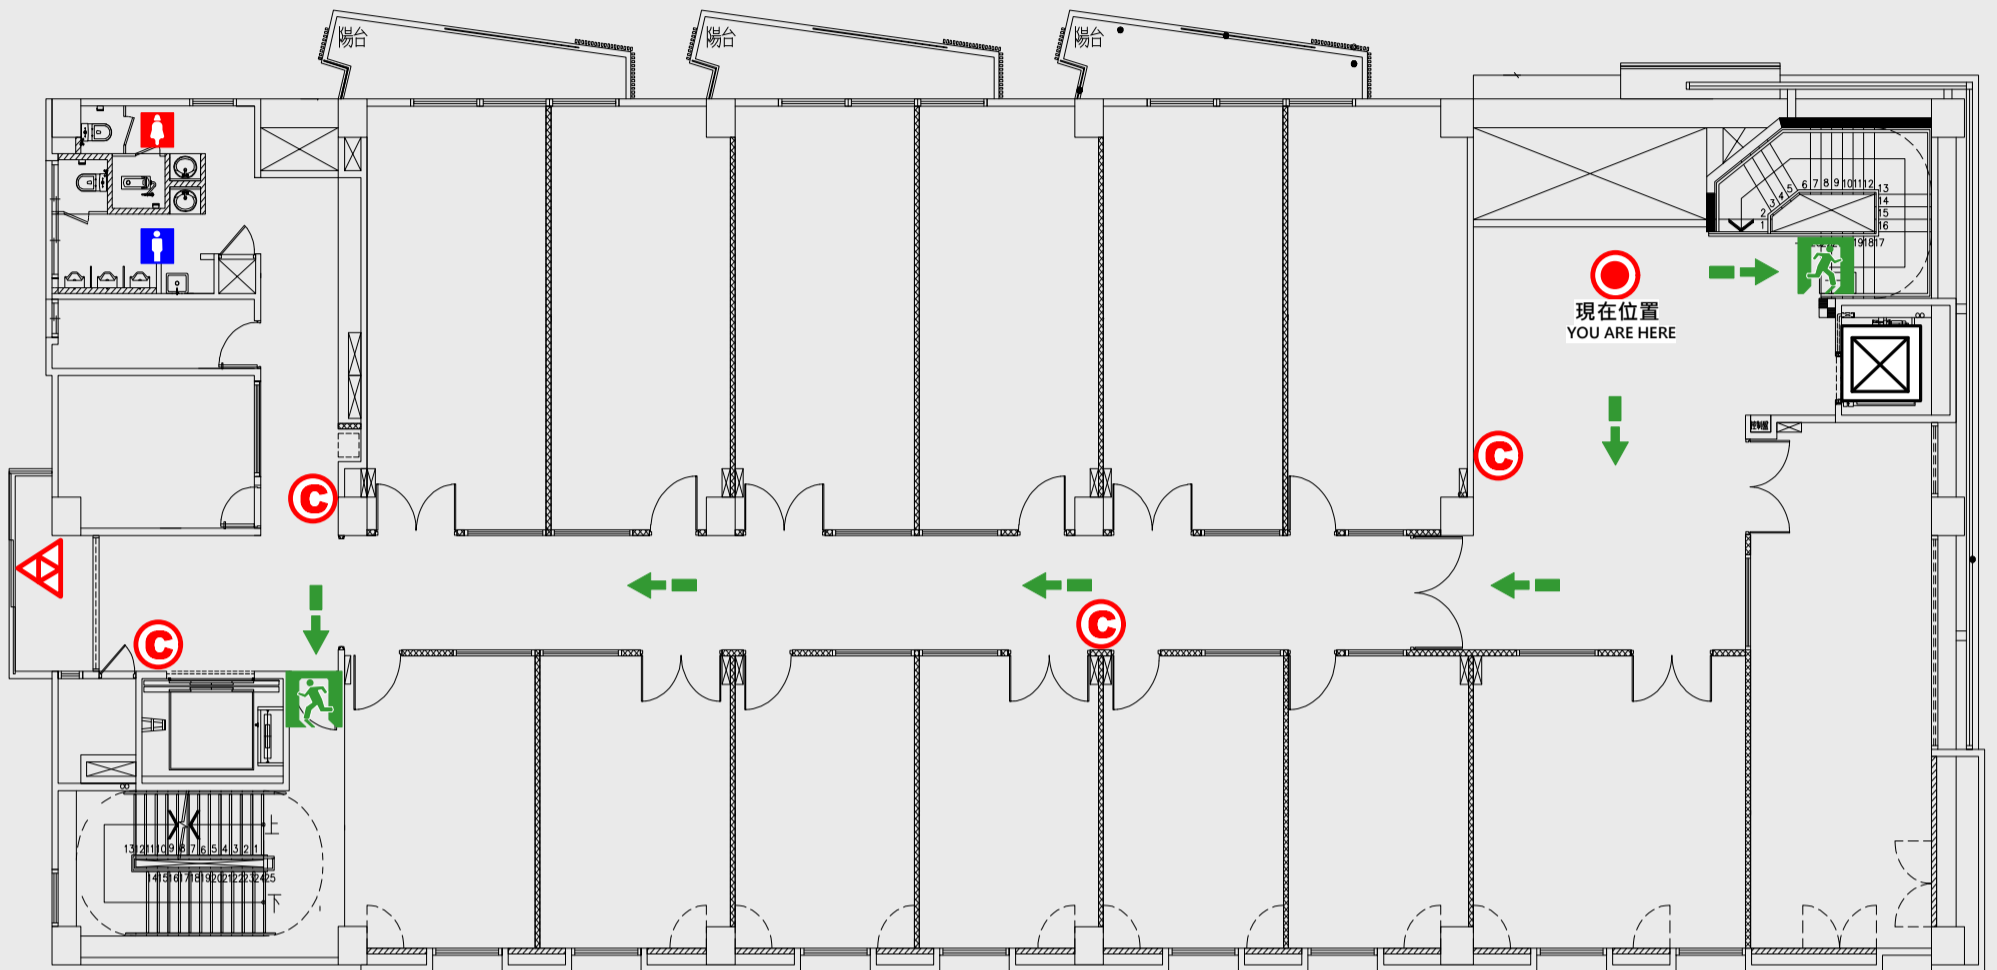

4 樓疏散圖

EVACUATION MAP

產創園區B棟

● 現在位置 You Are Here

← 疏散路線 Evacuation Route

☒ 安全門 Stairs

⊠ 電梯間 Elevator

▽ 緩降機 Escape Sling

🔥 消防栓 Hydrant

Ⓢ 滅火器 Fire Extinguisher