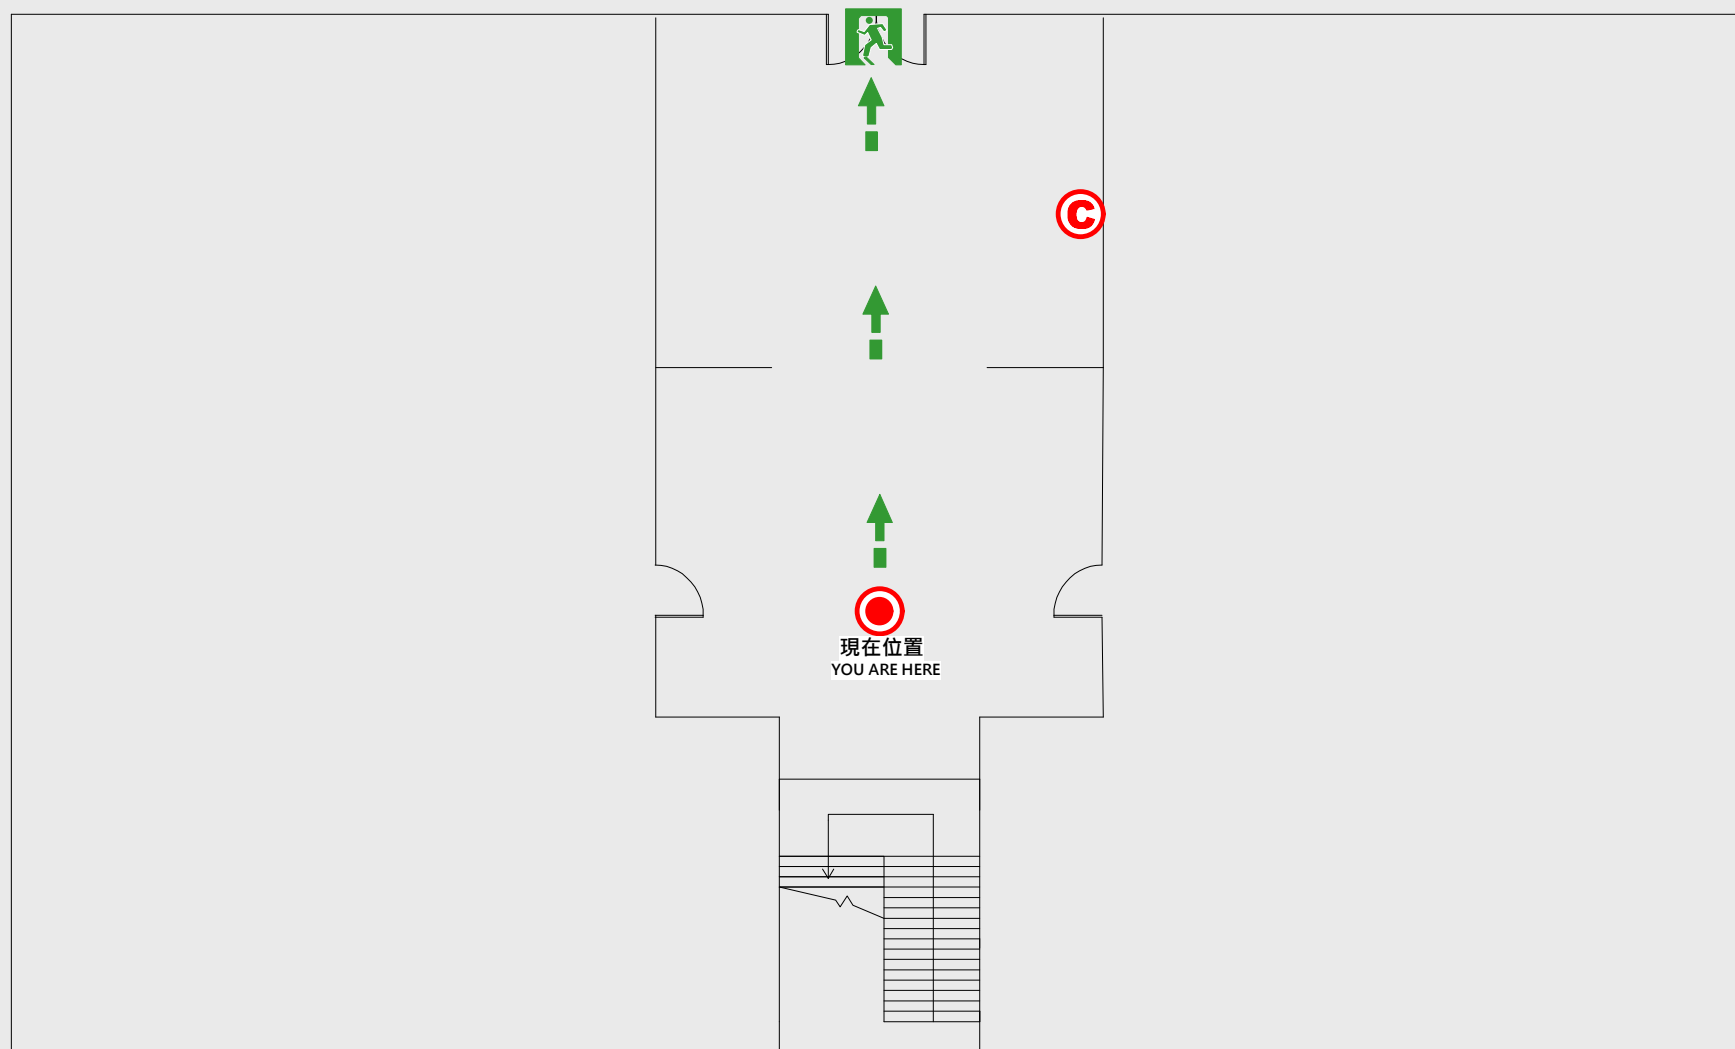

1

樓疏散圖

EVACUATION MAP

職務宿舍B棟

📍 現在位置 You Are Here

➡ 疏散路線 Evacuation Route

🚶 安全門 Stairs

📦 電梯間 Elevator

🚿 緩降機 Escape Sling

🔥 消防栓 Hydrant

🔥 滅火器 Fire Extinguisher

2 樓疏散圖

EVACUATION MAP

職務宿舍B棟

- 現在位置 You Are Here
- ← 疏散路線 Evacuation Route
- 🚪 安全門 Stairs
- ⊠ 電梯間 Elevator

- ▽ 緩降機 Escape Sling
- 🚒 消防栓 Hydrant
- Ⓢ 滅火器 Fire Extinguisher

3 樓疏散圖

EVACUATION MAP

職務宿舍B棟

-  現在位置 You Are Here
-  疏散路線 Evacuation Route
-  安全門 Stairs
-  電梯間 Elevator

-  緩降機 Escape Sling
-  消防栓 Hydrant
-  滅火器 Fire Extinguisher

4 樓疏散圖

EVACUATION MAP

職務宿舍B棟