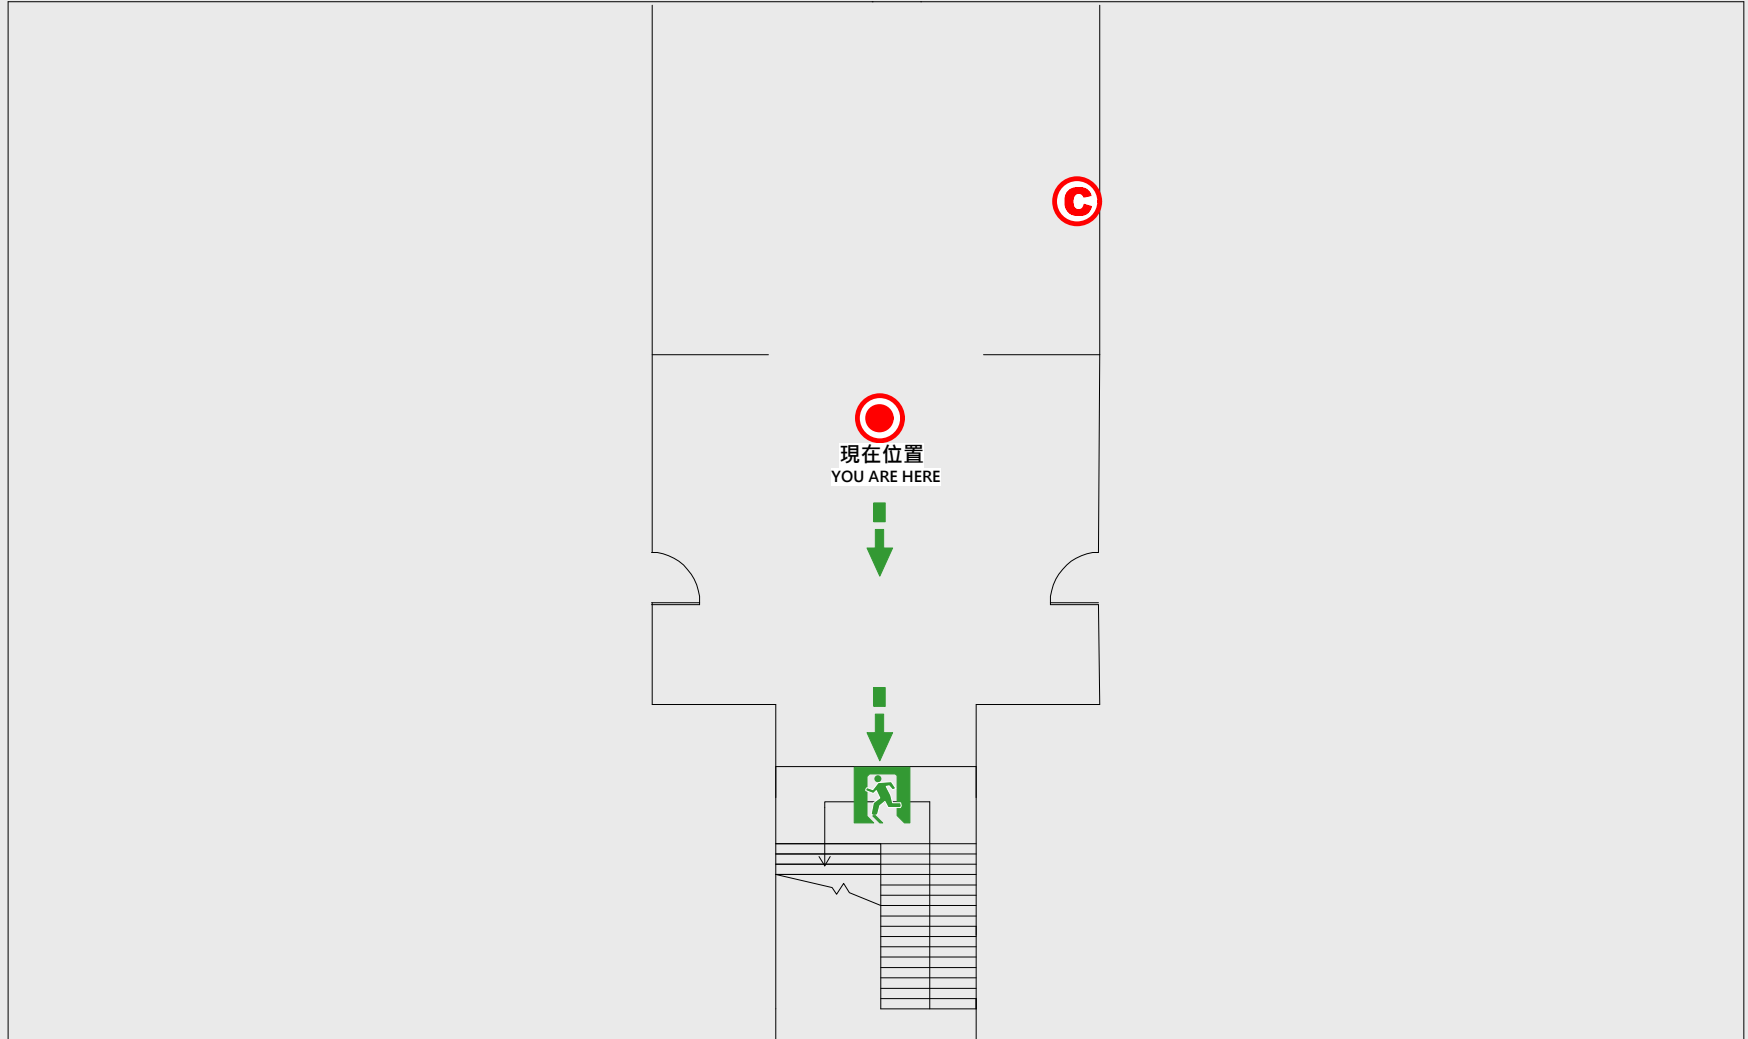

1

樓疏散圖

EVACUATION MAP

職務宿舍B棟

📍 現在位置 You Are Here

➡ 疏散路線 Evacuation Route

🚶 安全門 Stairs

📦 電梯間 Elevator

🚿 緩降機 Escape Sling

🔥 消防栓 Hydrant

🔥 滅火器 Fire Extinguisher

2 樓疏散圖

EVACUATION MAP

職務宿舍B棟

- 現在位置 You Are Here
- ← 疏散路線 Evacuation Route
- 🚪 安全門 Stairs
- ⊠ 電梯間 Elevator

- ▽ 緩降機 Escape Sling
- 🚒 消防栓 Hydrant
- Ⓢ 滅火器 Fire Extinguisher

3 樓疏散圖

EVACUATION MAP

職務宿舍B棟

-  現在位置 You Are Here
-  疏散路線 Evacuation Route
-  安全門 Stairs
-  電梯間 Elevator

-  緩降機 Escape Sling
-  消防栓 Hydrant
-  滅火器 Fire Extinguisher

4 樓疏散圖

EVACUATION MAP

職務宿舍B棟

-  現在位置 You Are Here
-  疏散路線 Evacuation Route
-  安全門 Stairs
-  電梯間 Elevator

-  緩降機 Escape Sling
-  消防栓 Hydrant
-  滅火器 Fire Extinguisher