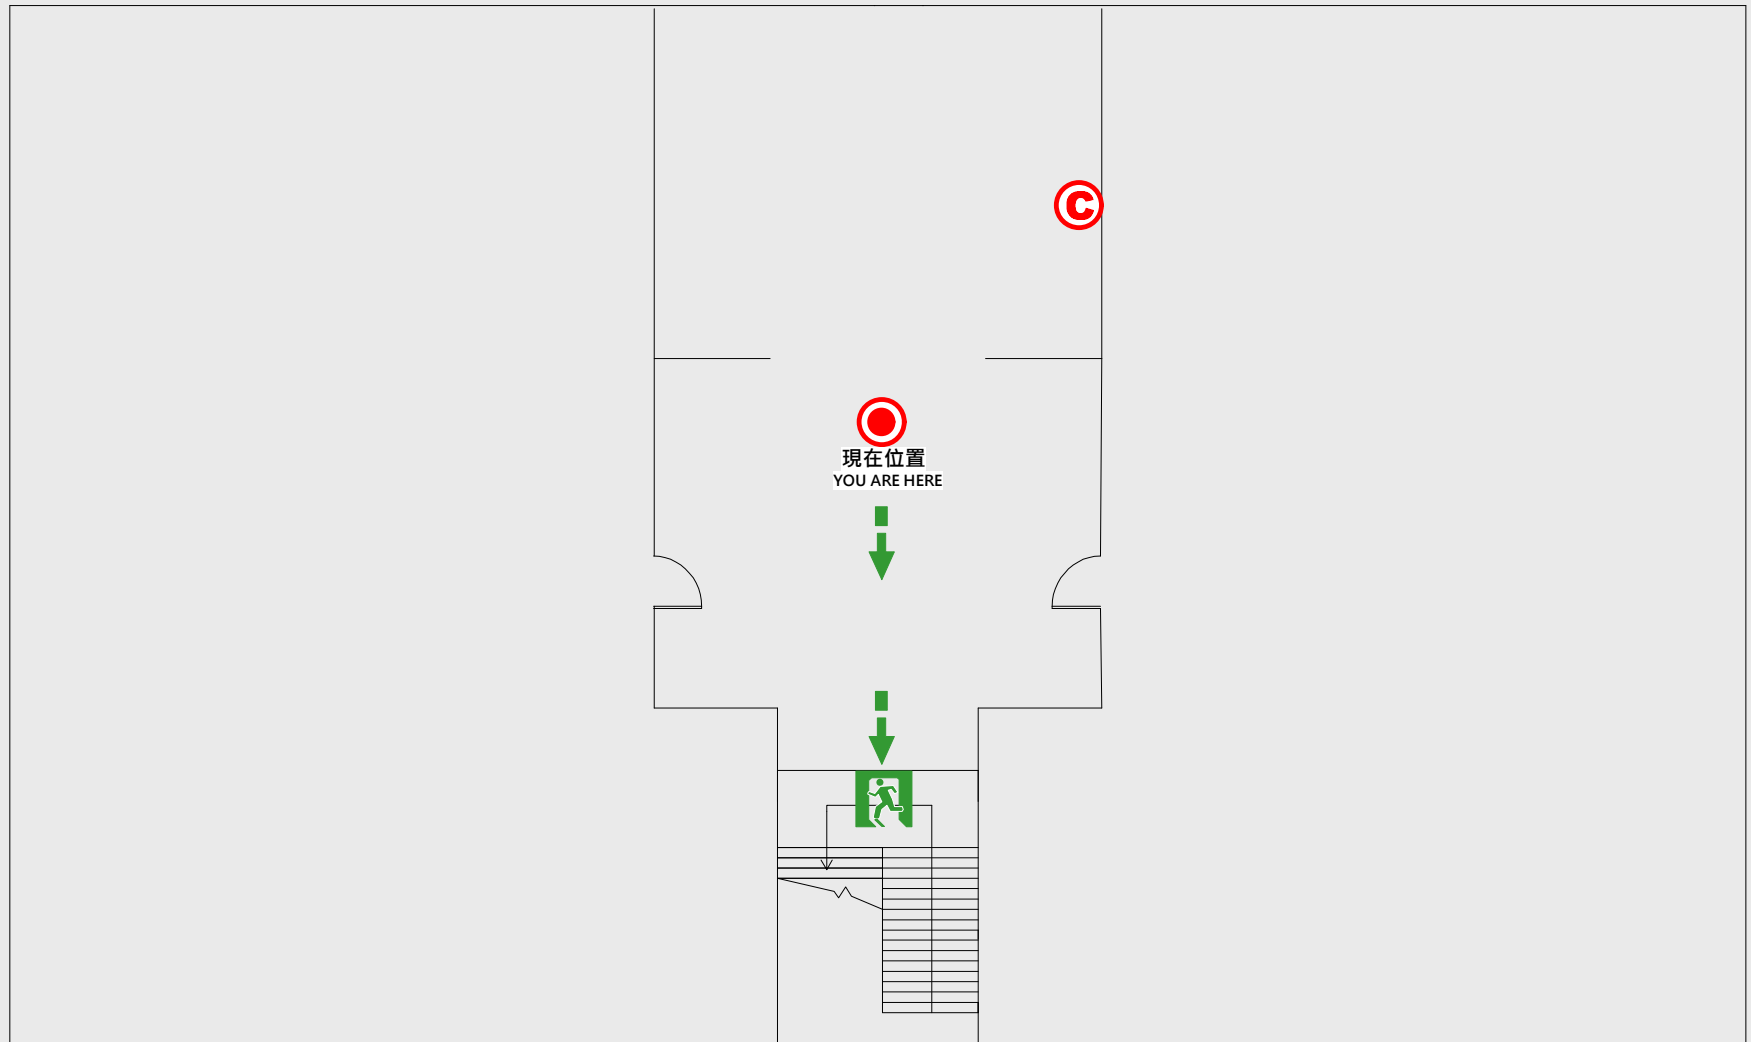

1

樓疏散圖

EVACUATION MAP

職務宿舍B棟

📍 現在位置 You Are Here

➡ 疏散路線 Evacuation Route

🚶 安全門 Stairs

📦 電梯間 Elevator

🚿 緩降機 Escape Sling

🔥 消防栓 Hydrant

🔥 滅火器 Fire Extinguisher

2 樓疏散圖

EVACUATION MAP

職務宿舍B棟

- 現在位置 You Are Here
- ← 疏散路線 Evacuation Route
- 🚪 安全門 Stairs
- ⊠ 電梯間 Elevator

- ▽ 緩降機 Escape Sling
- 🚒 消防栓 Hydrant
- Ⓢ 滅火器 Fire Extinguisher

3 樓疏散圖

EVACUATION MAP

職務宿舍B棟

-  現在位置 You Are Here
-  疏散路線 Evacuation Route
-  安全門 Stairs
-  電梯間 Elevator

-  緩降機 Escape Sling
-  消防栓 Hydrant
-  滅火器 Fire Extinguisher

4 樓疏散圖

EVACUATION MAP

職務宿舍B棟