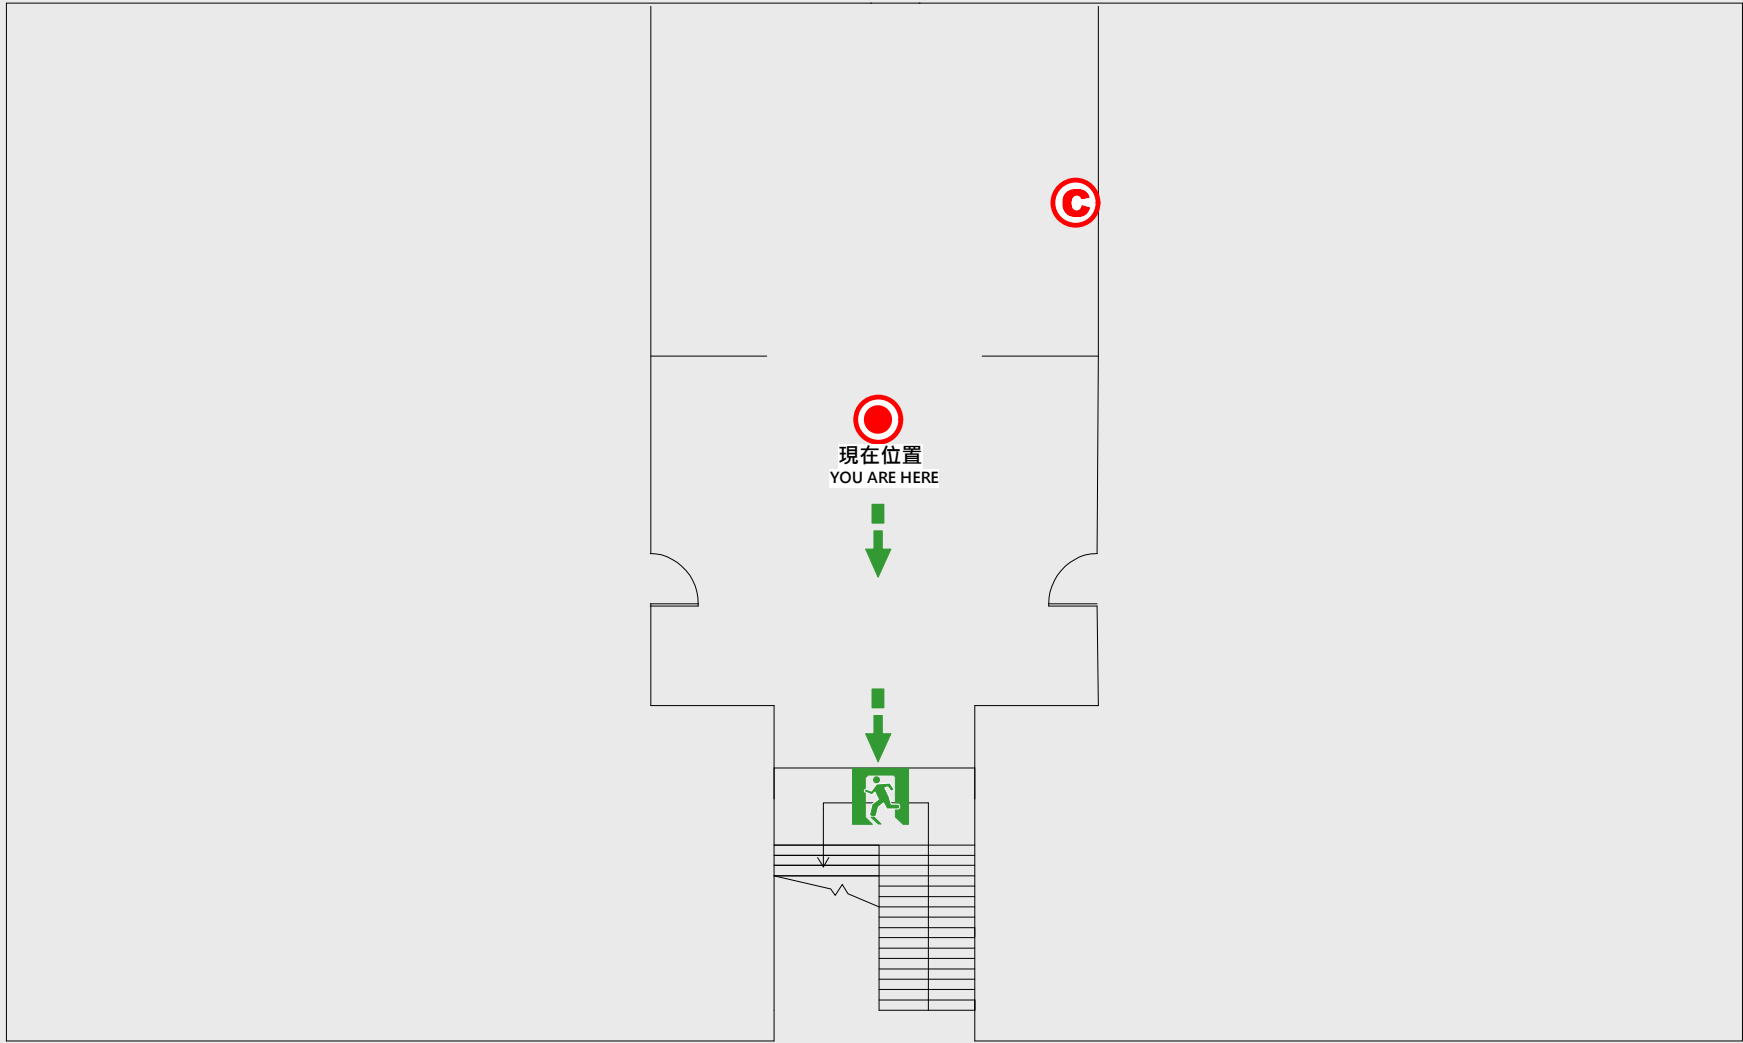

1

樓疏散圖

EVACUATION MAP

職務宿舍B棟

📍 現在位置 You Are Here

➡ 疏散路線 Evacuation Route

🚶 安全門 Stairs

📦 電梯間 Elevator

🚿 緩降機 Escape Sling

🔥 消防栓 Hydrant

🔥 滅火器 Fire Extinguisher

2 樓疏散圖

EVACUATION MAP

職務宿舍B棟

- 現在位置 You Are Here
- ← 疏散路線 Evacuation Route
- 🚪 安全門 Stairs
- ⊠ 電梯間 Elevator

- ▽ 緩降機 Escape Sling
- 🚒 消防栓 Hydrant
- Ⓢ 滅火器 Fire Extinguisher

3 樓疏散圖

EVACUATION MAP

職務宿舍B棟

-  現在位置 You Are Here
-  疏散路線 Evacuation Route
-  安全門 Stairs
-  電梯間 Elevator

-  緩降機 Escape Sling
-  消防栓 Hydrant
-  滅火器 Fire Extinguisher

4 樓疏散圖

EVACUATION MAP

職務宿舍B棟