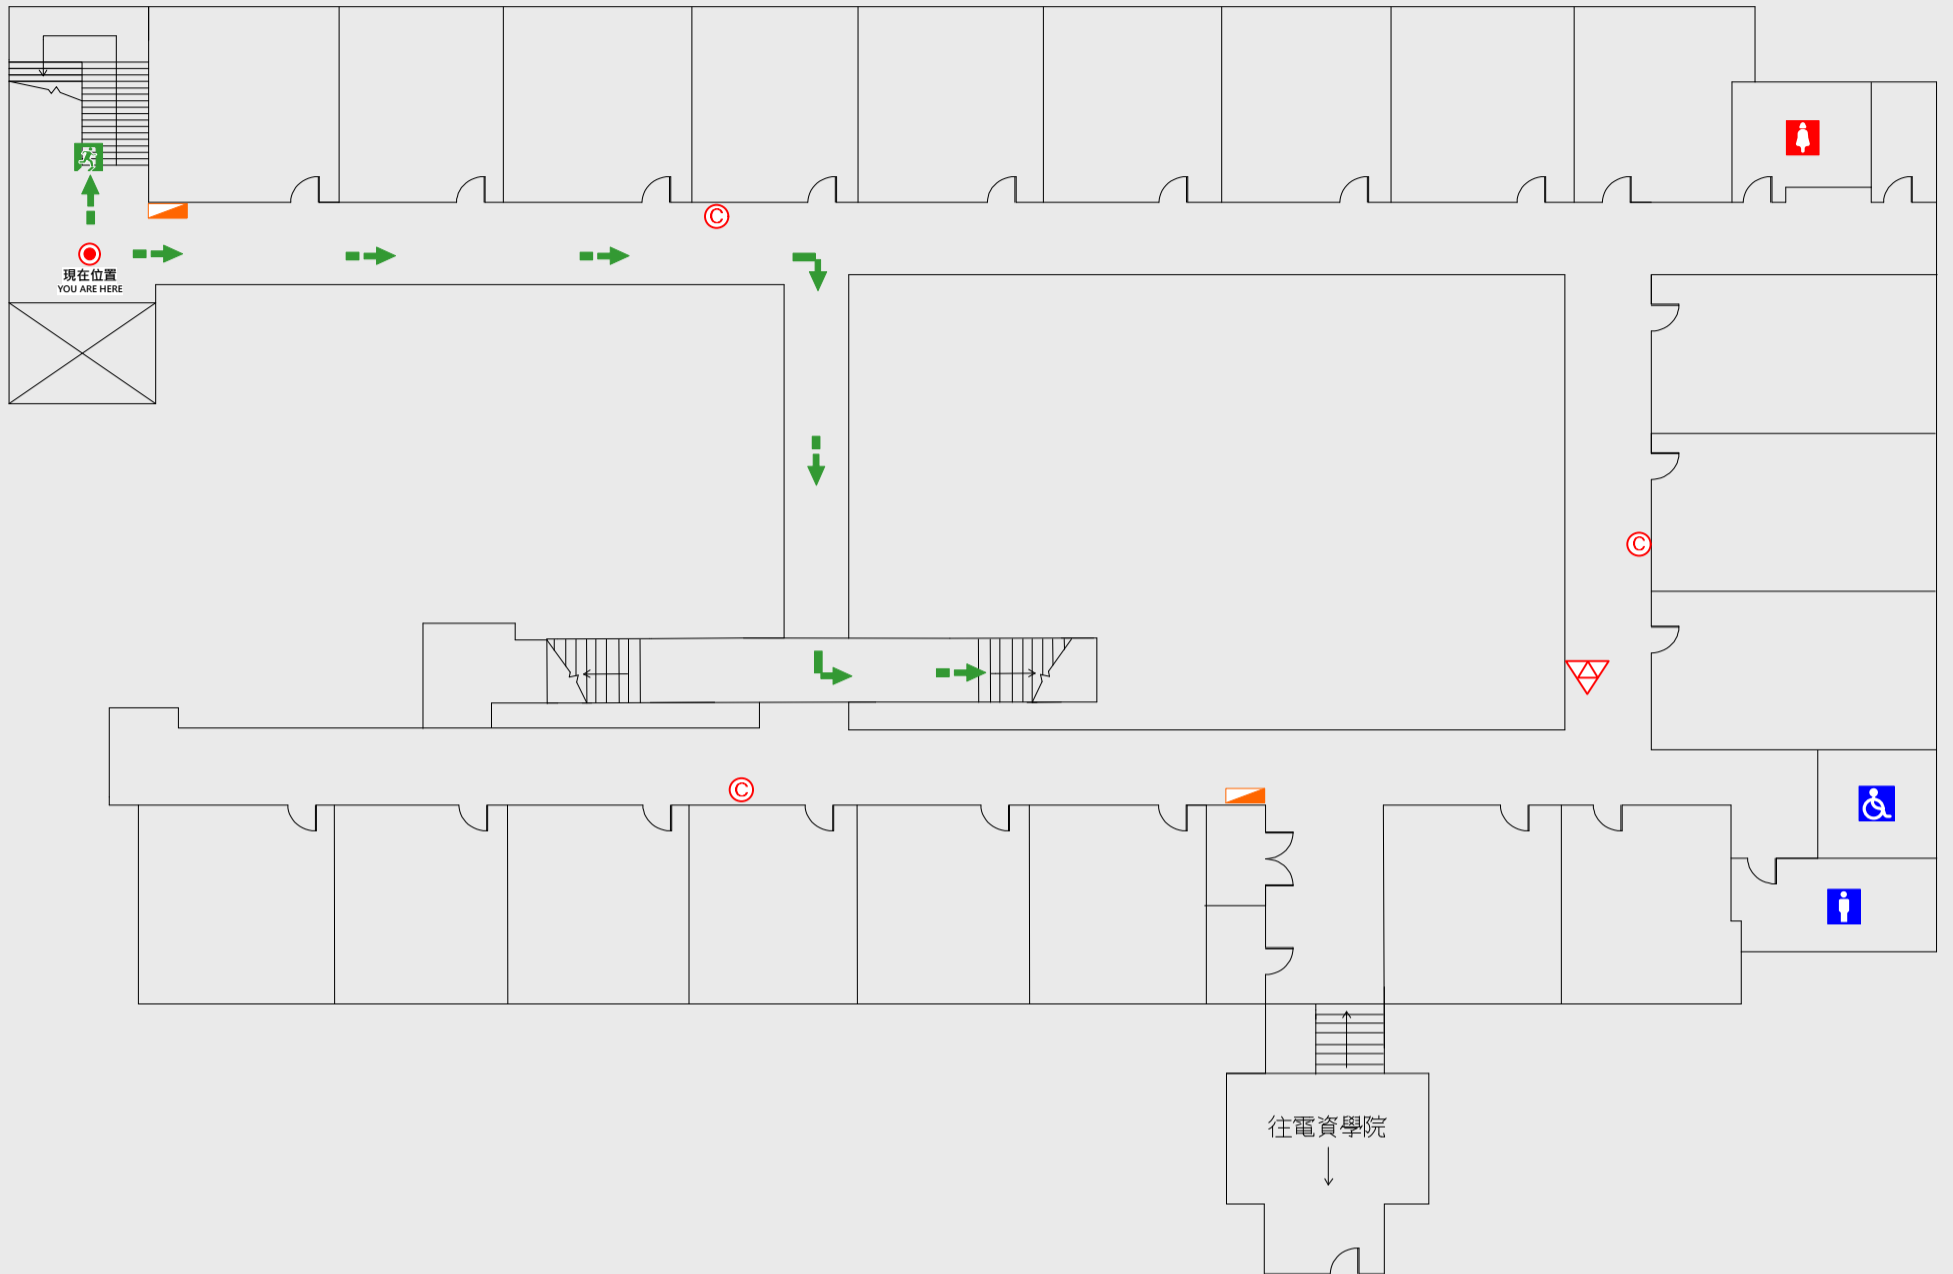

1

樓疏散圖

EVACUATION MAP

教師研究大樓

- 現在位置 You Are Here
- 疏散路線 Evacuation Route
- 安全門 Stairs
- 電梯間 Elevator

- 緩降機 Escape Sling
- 消防栓 Hydrant
- 滅火器 Fire Extinguisher

2 樓疏散圖

EVACUATION MAP

教師研究大樓

- 現在位置 You Are Here
- ← 疏散路線 Evacuation Route
- 安全門 Stairs
- ☒ 電梯間 Elevator

- ▽ 緩降機 Escape Sling
- 消防栓 Hydrant
- Ⓢ 滅火器 Fire Extinguisher

3 樓疏散圖

EVACUATION MAP

教師研究大樓

-  現在位置 You Are Here
-  疏散路線 Evacuation Route
-  安全門 Stairs
-  電梯間 Elevator