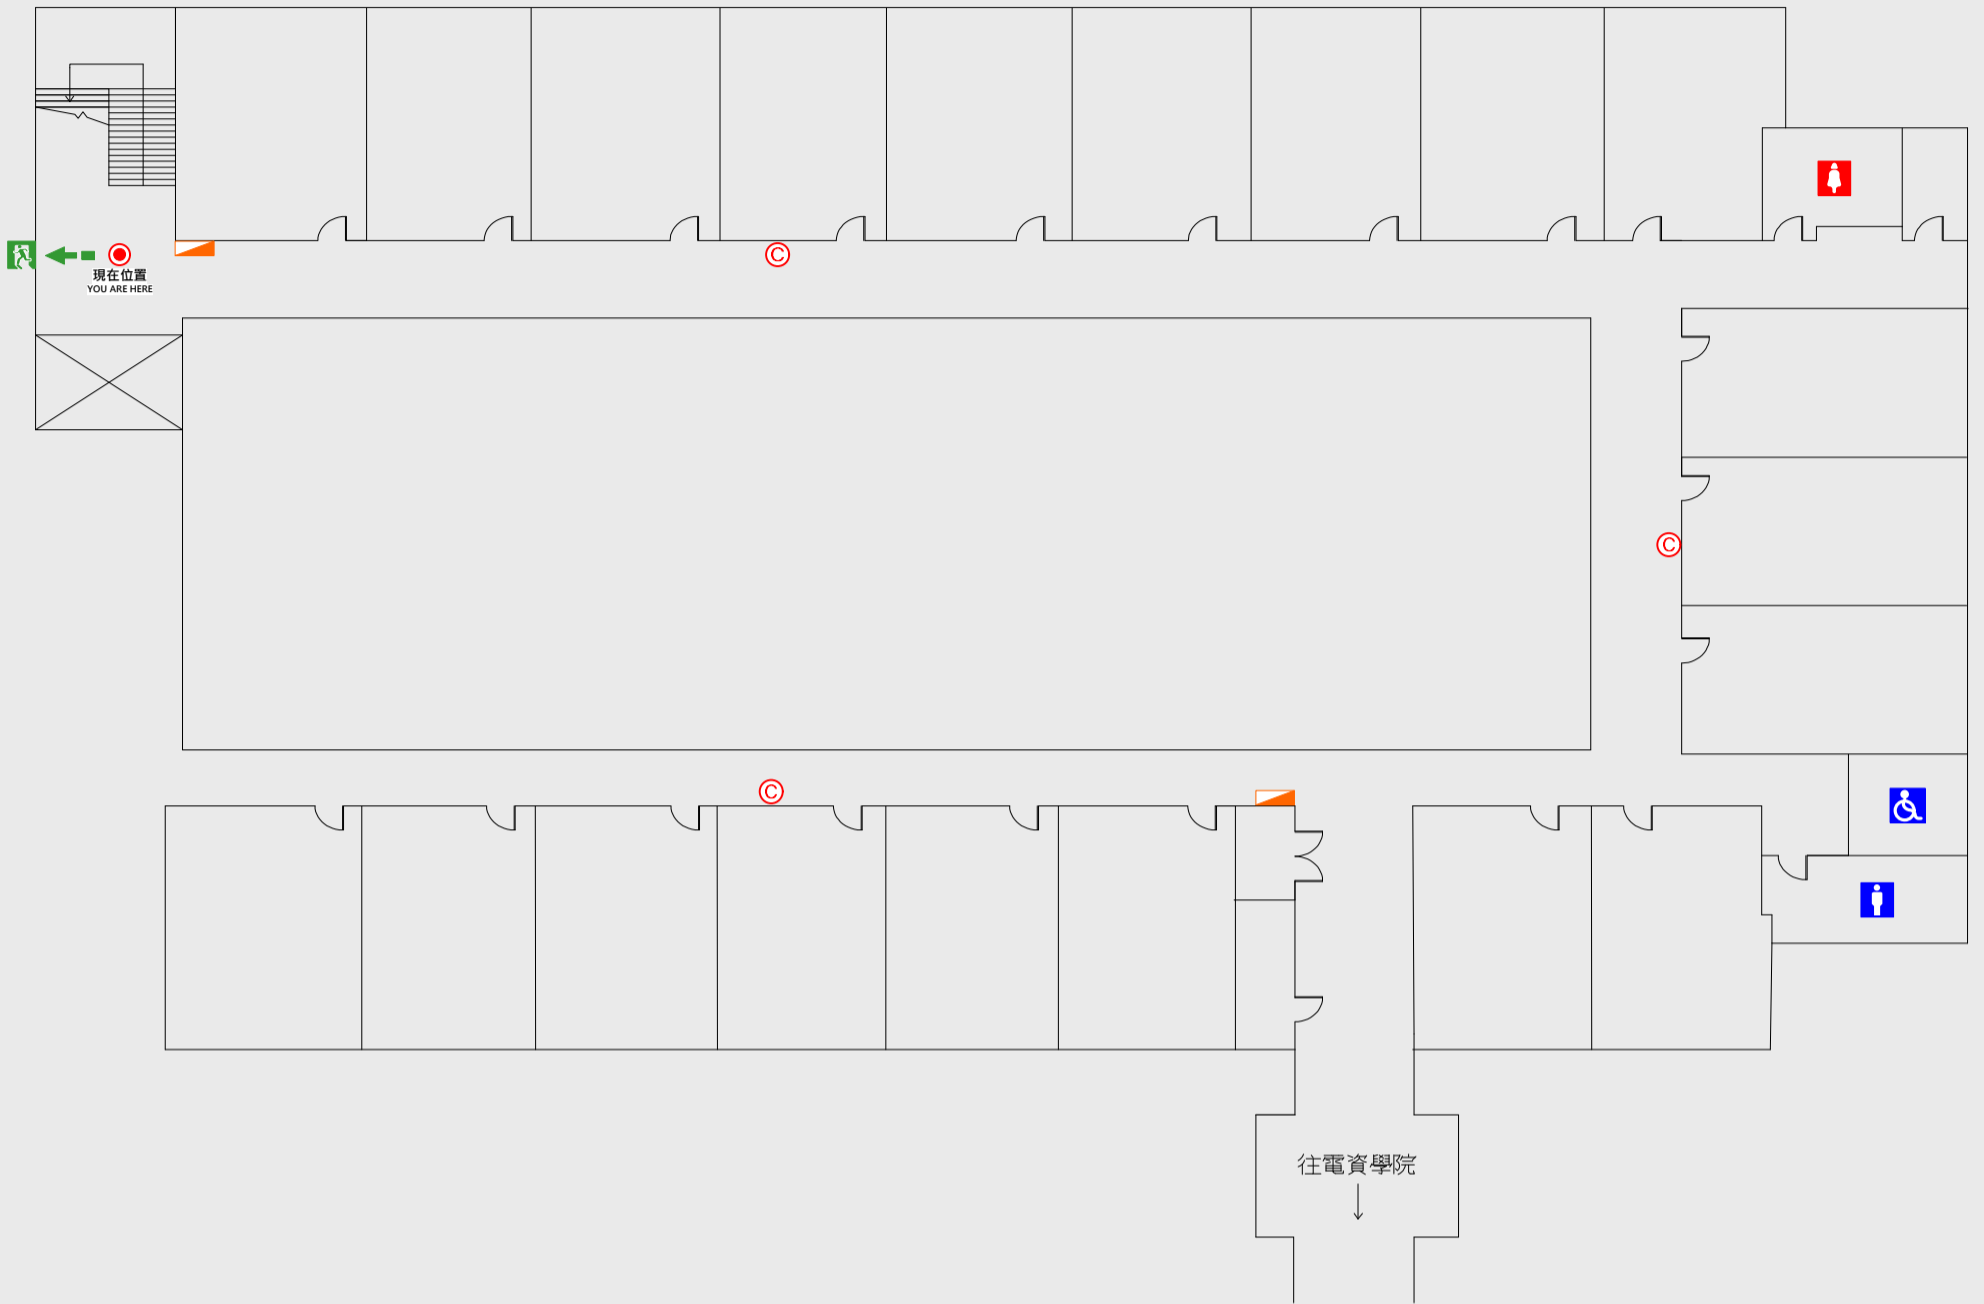

1

樓疏散圖

EVACUATION MAP

教師研究大樓

- 現在位置 You Are Here
- 疏散路線 Evacuation Route
- 安全門 Stairs
- 電梯間 Elevator

- 緩降機 Escape Sling
- 消防栓 Hydrant
- 滅火器 Fire Extinguisher

2 樓疏散圖

EVACUATION MAP

教師研究大樓

- 現在位置 You Are Here
- ← 疏散路線 Evacuation Route
- 安全門 Stairs
- ☒ 電梯間 Elevator

- ▽ 緩降機 Escape Sling
- 消防栓 Hydrant
- Ⓢ 滅火器 Fire Extinguisher

3 樓疏散圖

EVACUATION MAP

教師研究大樓

-  現在位置 You Are Here
-  疏散路線 Evacuation Route
-  安全門 Stairs
-  電梯間 Elevator