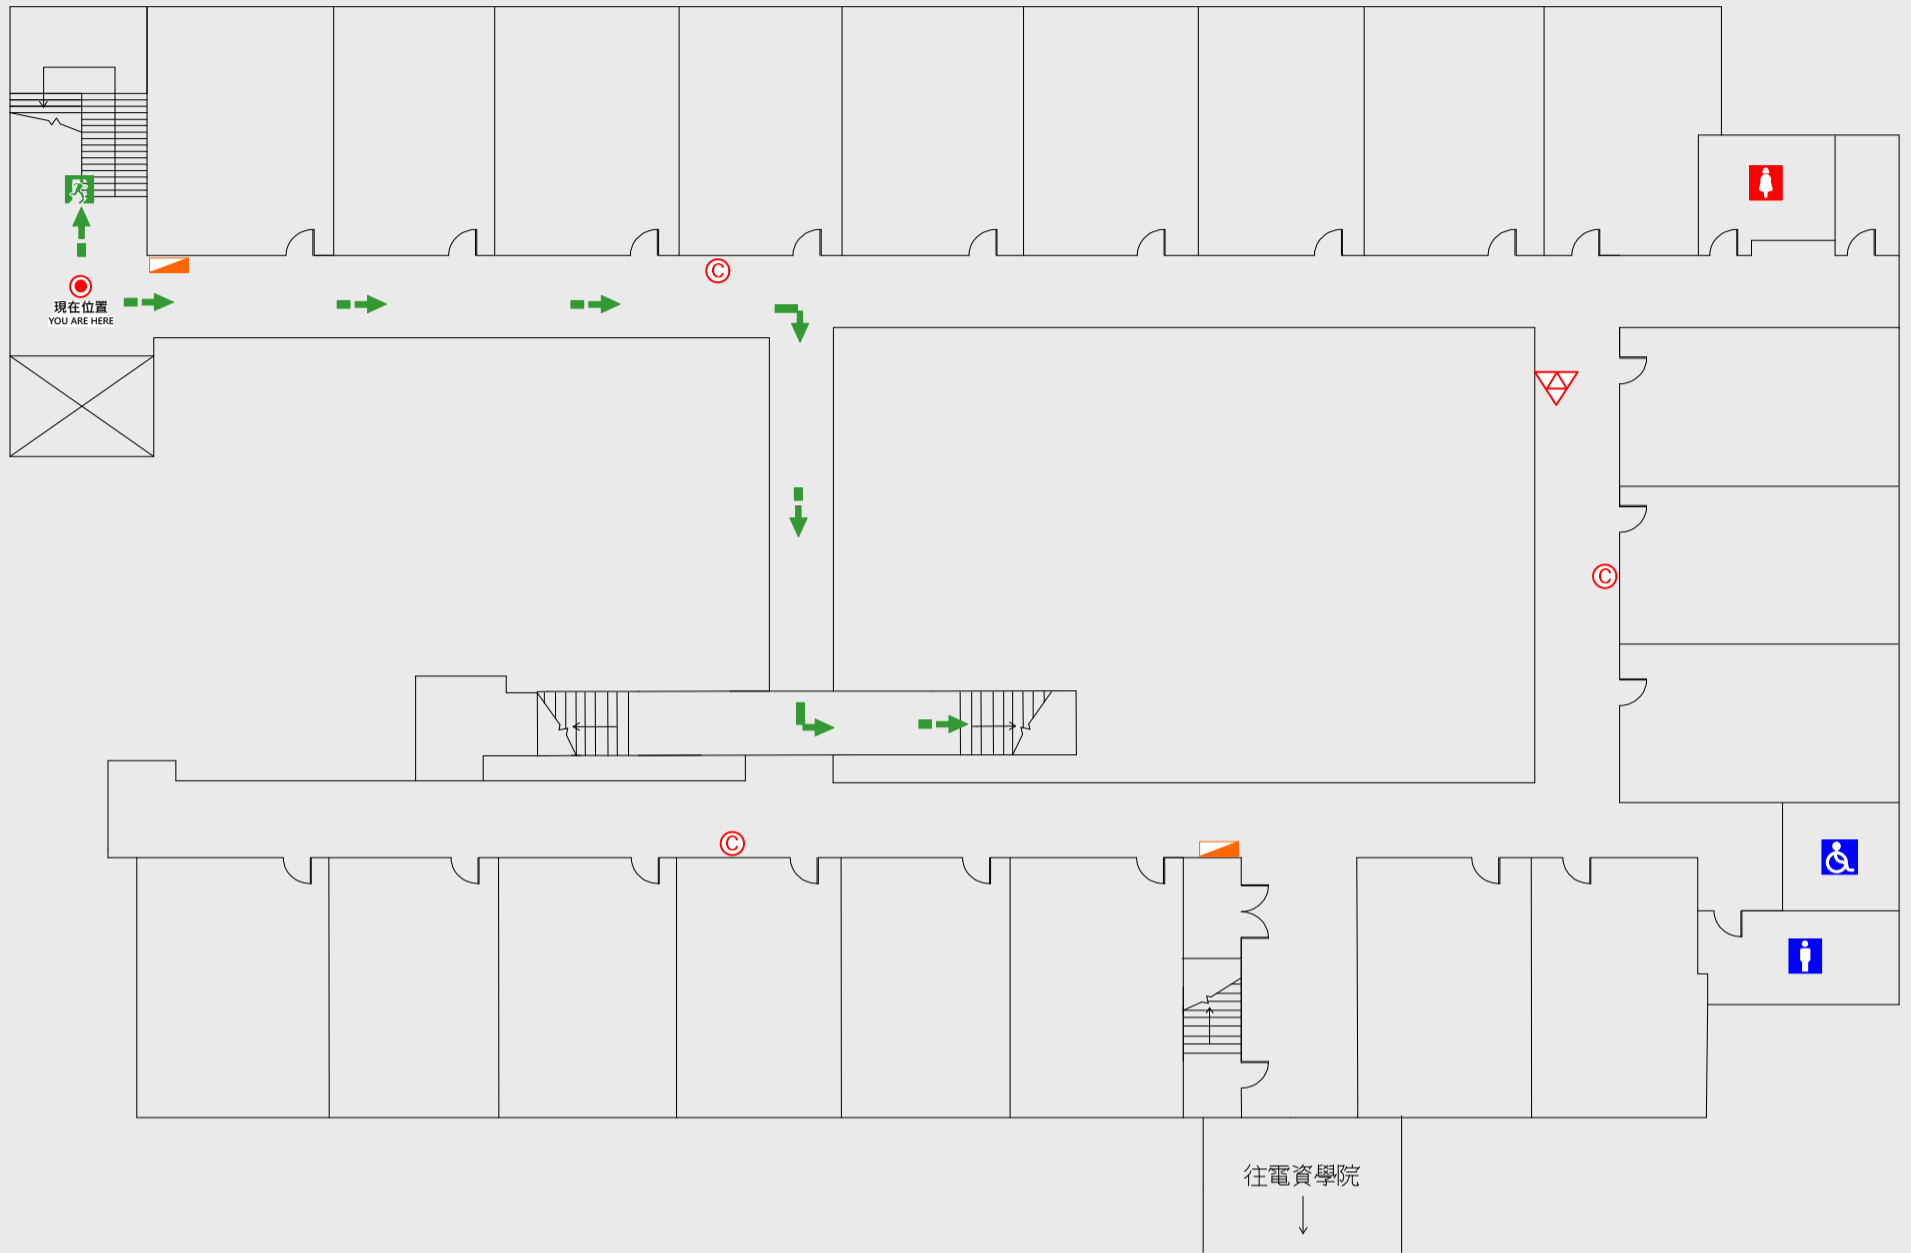

1

樓疏散圖

EVACUATION MAP

教師研究大樓

- 現在位置 You Are Here
- 疏散路線 Evacuation Route
- 安全門 Stairs
- 電梯間 Elevator

- 緩降機 Escape Sling
- 消防栓 Hydrant
- 滅火器 Fire Extinguisher

2 樓疏散圖

EVACUATION MAP

教師研究大樓

- 現在位置 You Are Here
- ← 疏散路線 Evacuation Route
- 安全門 Stairs
- ☒ 電梯間 Elevator

- ▽ 緩降機 Escape Sling
- 消防栓 Hydrant
- Ⓢ 滅火器 Fire Extinguisher

3 樓疏散圖

EVACUATION MAP

教師研究大樓

-  現在位置 You Are Here
-  疏散路線 Evacuation Route
-  安全門 Stairs
-  電梯間 Elevator