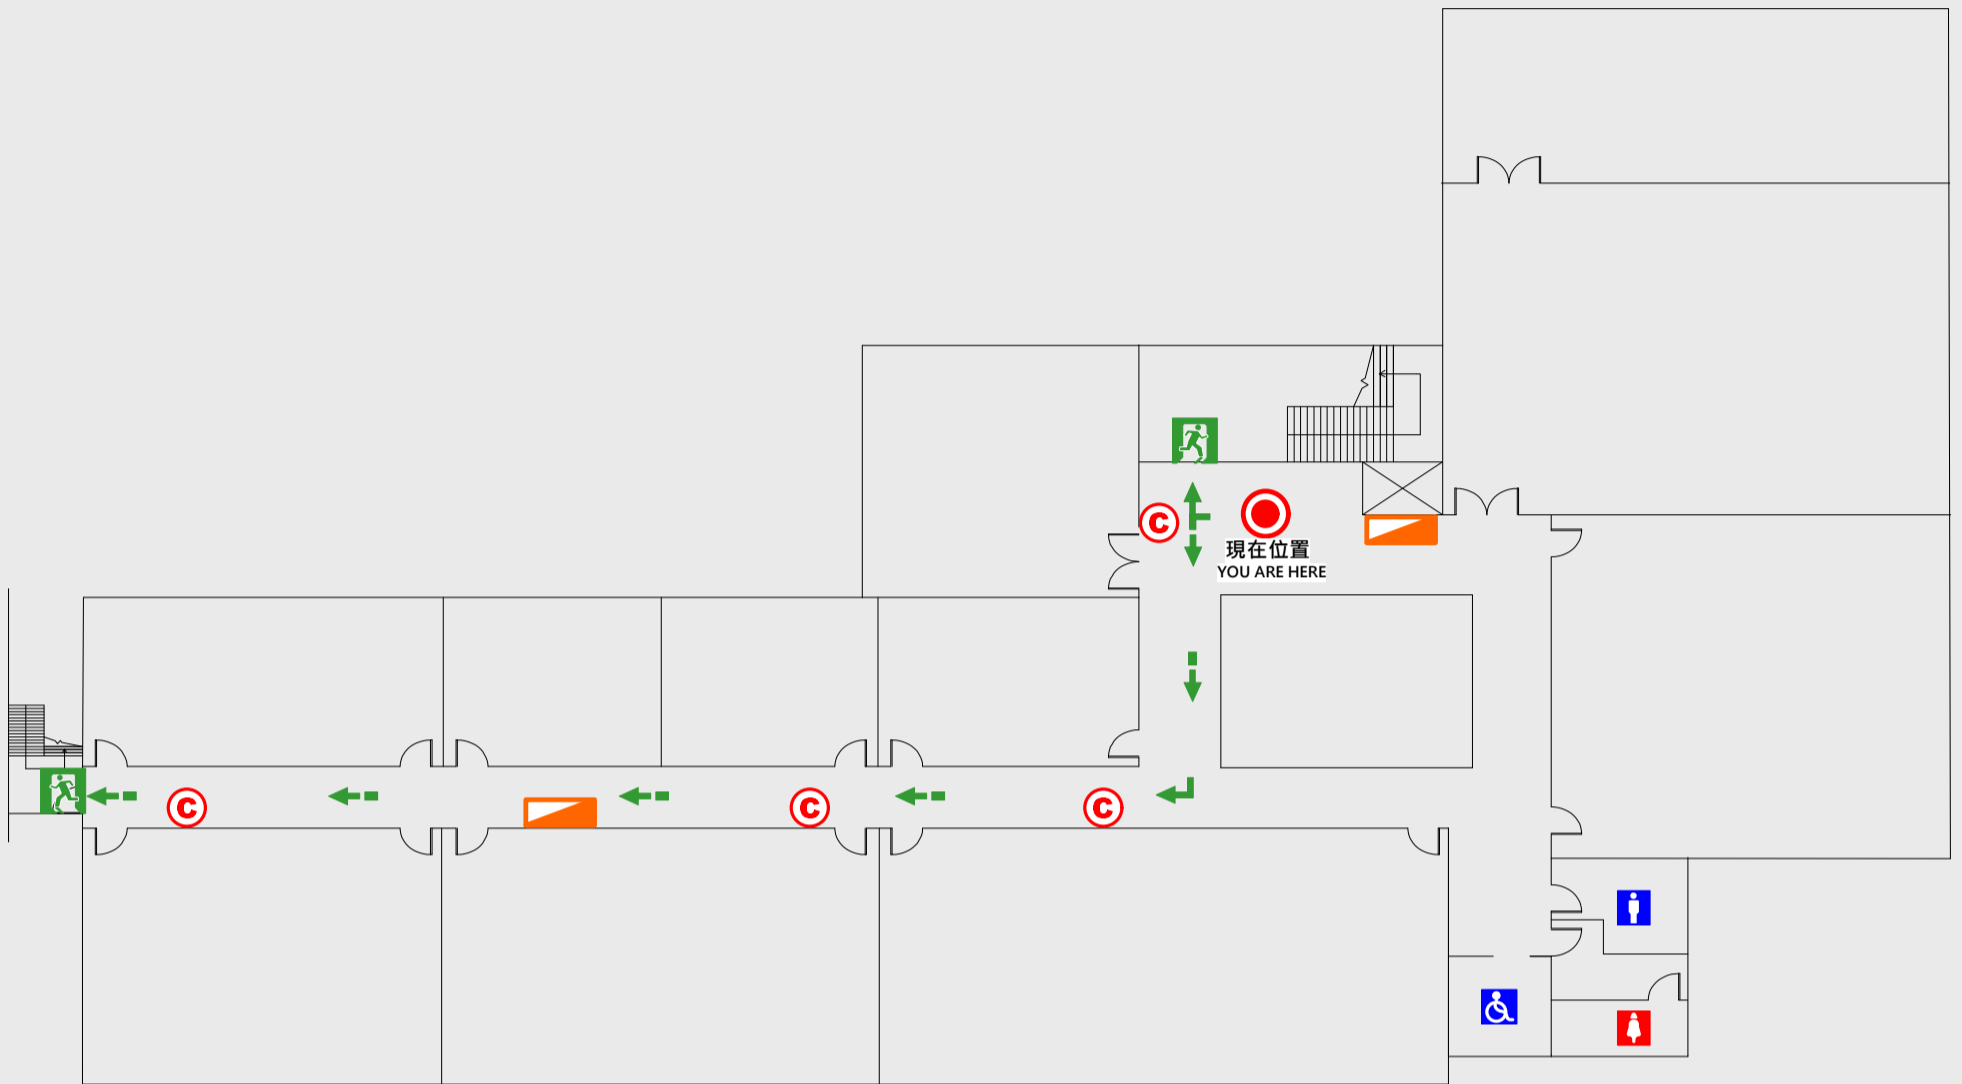

2 樓疏散圖

EVACUATION MAP

智慧製造工廠

● 現在位置 You Are Here

← 疏散路線 Evacuation Route

安全門 Stairs

☒ 電梯間 Elevator

▽ 緩降機 Escape Sling

消防栓 Hydrant

● 滅火器 Fire Extinguisher