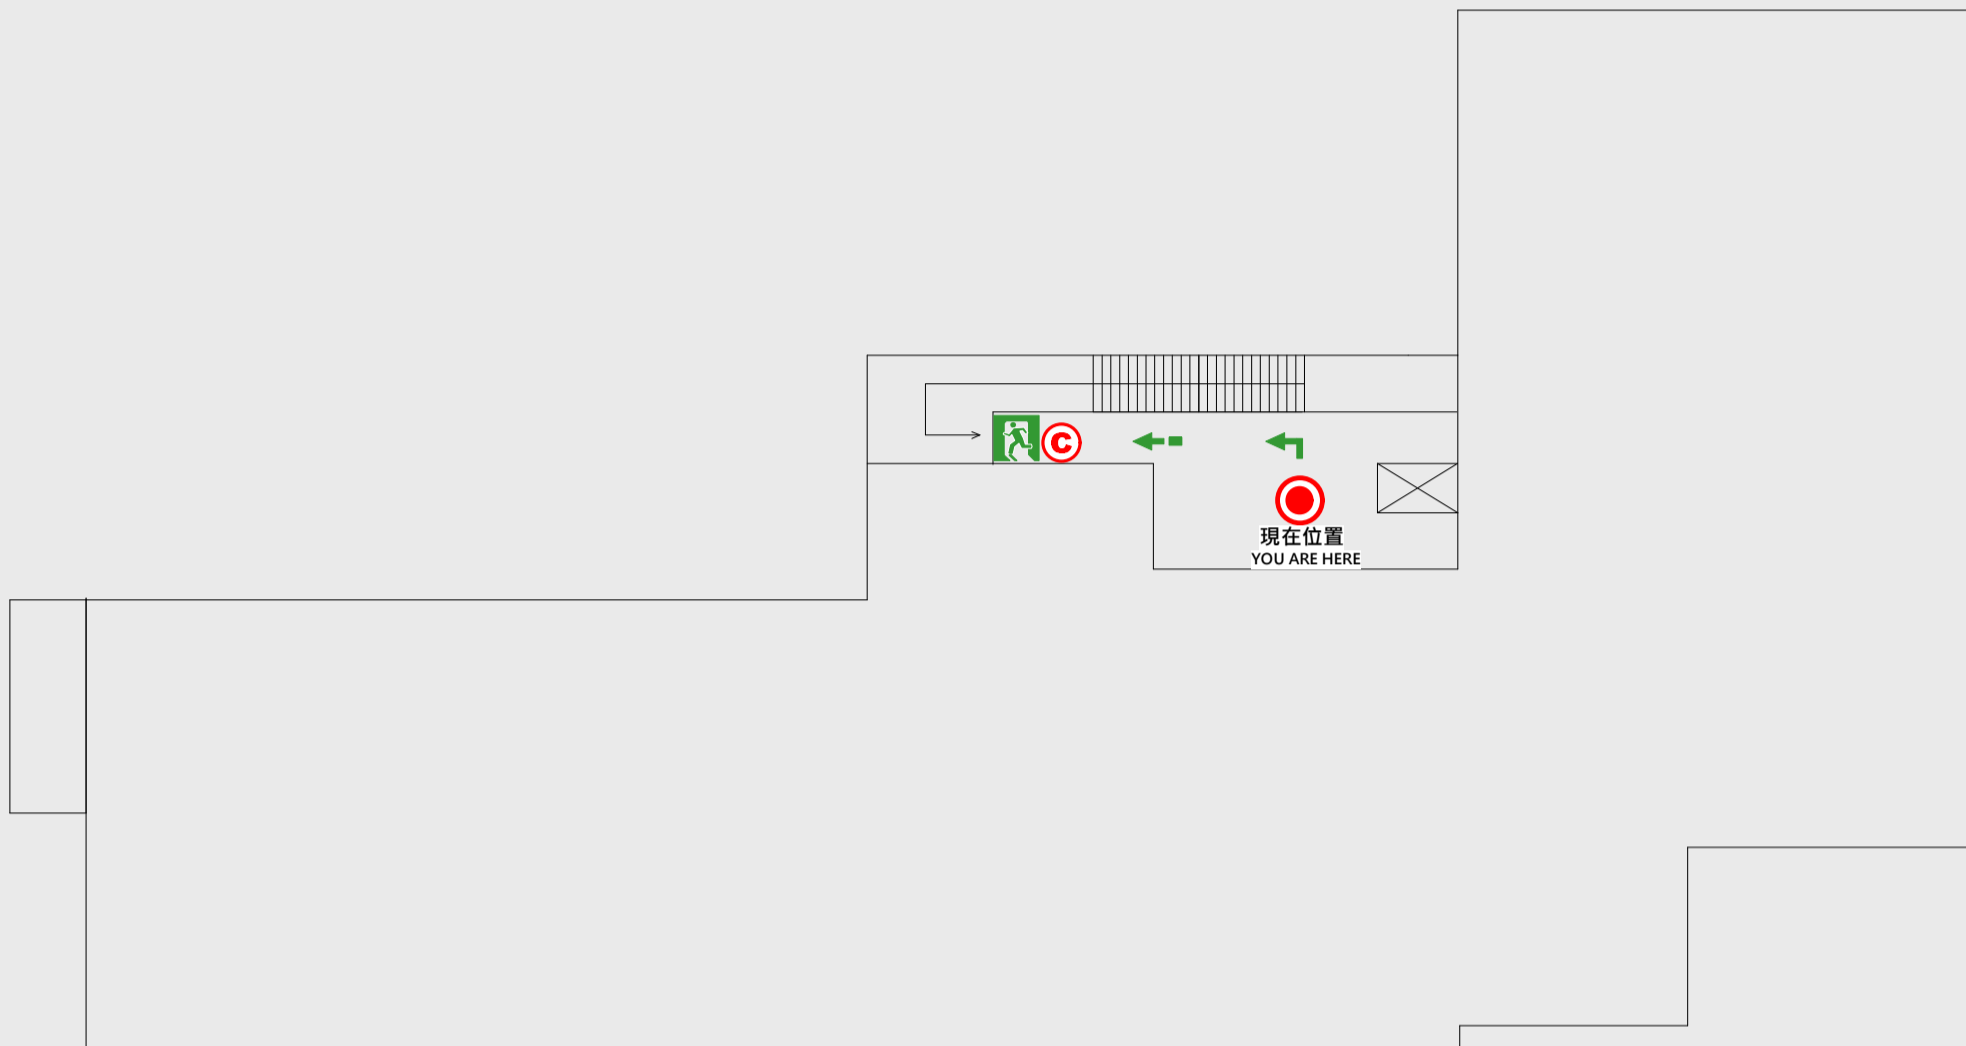

R 樓疏散圖

EVACUATION MAP

智慧製造工廠

● 現在位置 You Are Here

← 疏散路線 Evacuation Route

安全門 Stairs

☒ 電梯間 Elevator

▽ 緩降機 Escape Sling

消防栓 Hydrant

● 滅火器 Fire Extinguisher