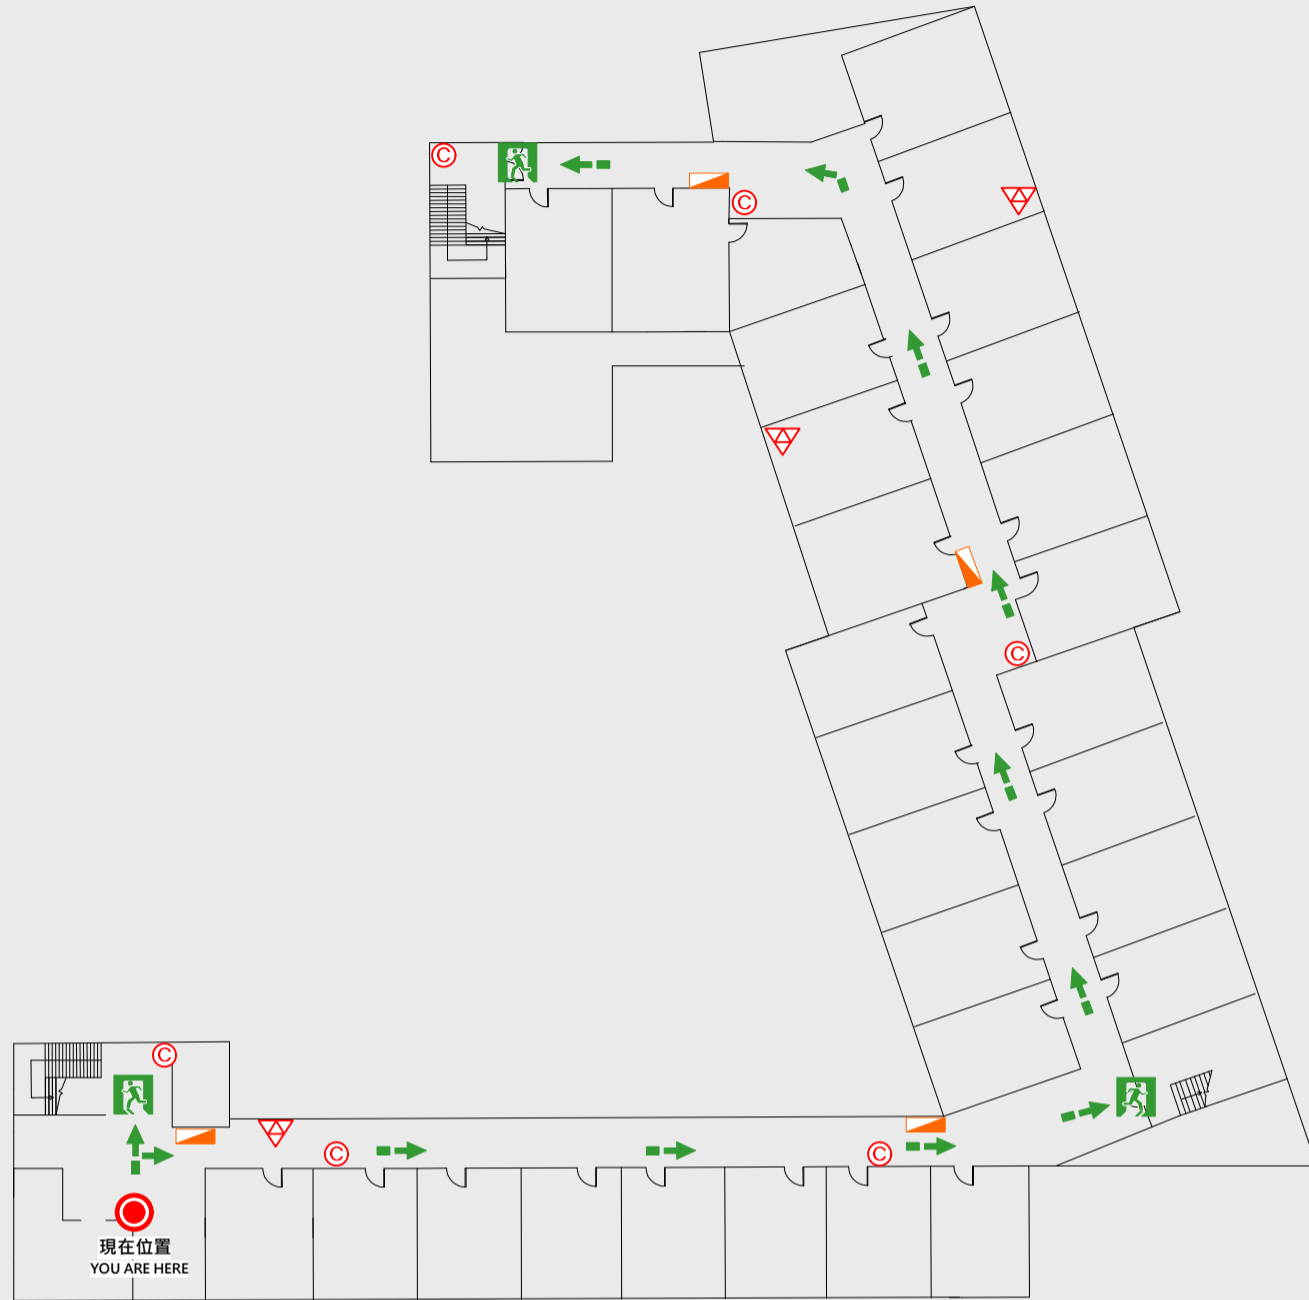

1

樓疏散圖

EVACUATION MAP

敬業樓B棟

📍 現在位置 You Are Here

➡ 疏散路線 Evacuation Route

🚶 安全門 Stairs

⊠ 電梯間 Elevator

🚿 緩降機 Escape Sling

🚒 消防栓 Hydrant

🔥 滅火器 Fire Extinguisher

2 樓疏散圖

EVACUATION MAP

敬業樓B棟

● 現在位置 You Are Here

← 疏散路線 Evacuation Route

安全門 Stairs

☒ 電梯間 Elevator

▽ 緩降機 Escape Sling

消防栓 Hydrant

滅火器 Fire Extinguisher

3 樓疏散圖

EVACUATION MAP

敬業樓B棟

📍 現在位置 You Are Here

➡️ 疏散路線 Evacuation Route

🚪 安全門 Stairs

📦 電梯間 Elevator

🚒 緩降機 Escape Sling

🚒 消防栓 Hydrant

📍 滅火器 Fire Extinguisher

4 樓疏散圖