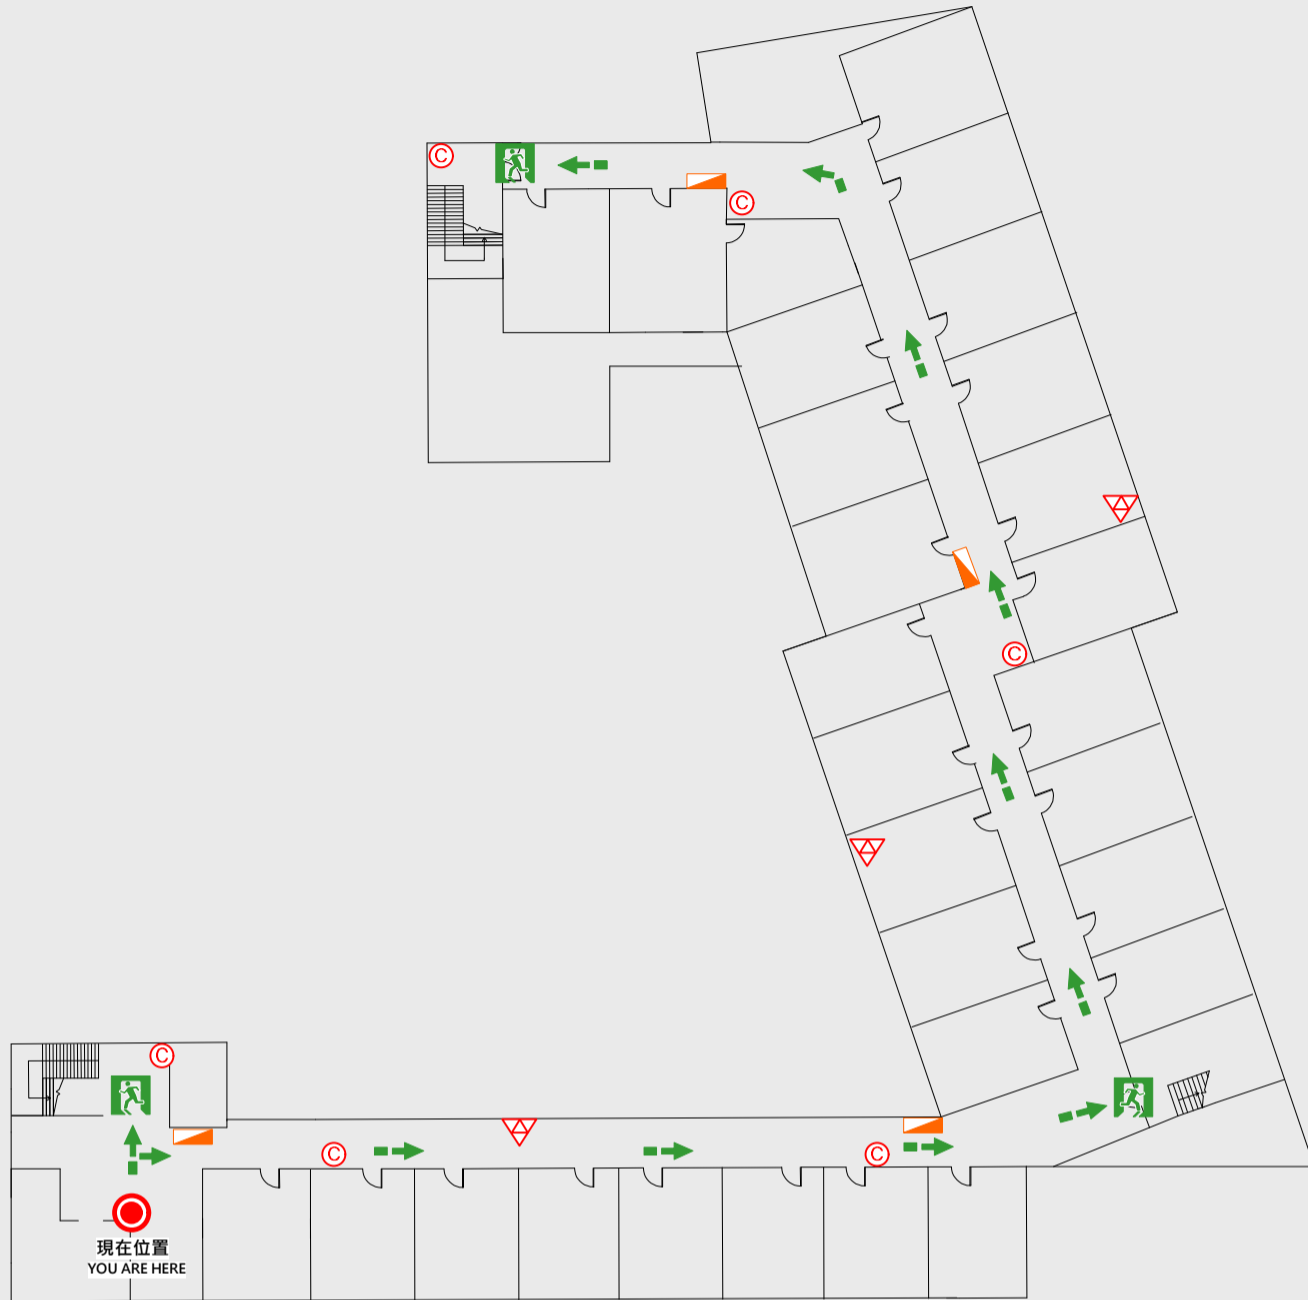

📍 現在位置 You Are Here

➡️ 疏散路線 Evacuation Route

🚪 安全門 Stairs

📦 電梯間 Elevator

🚒 緩降機 Escape Sling

🚒 消防栓 Hydrant

📍 滅火器 Fire Extinguisher

4 樓疏散圖

EVACUATION MAP

敬業樓B棟

● 現在位置 You Are Here

← 疏散路線 Evacuation Route

安全門 Stairs

☒ 電梯間 Elevator

△ 緩降機 Escape Sling

消防栓 Hydrant