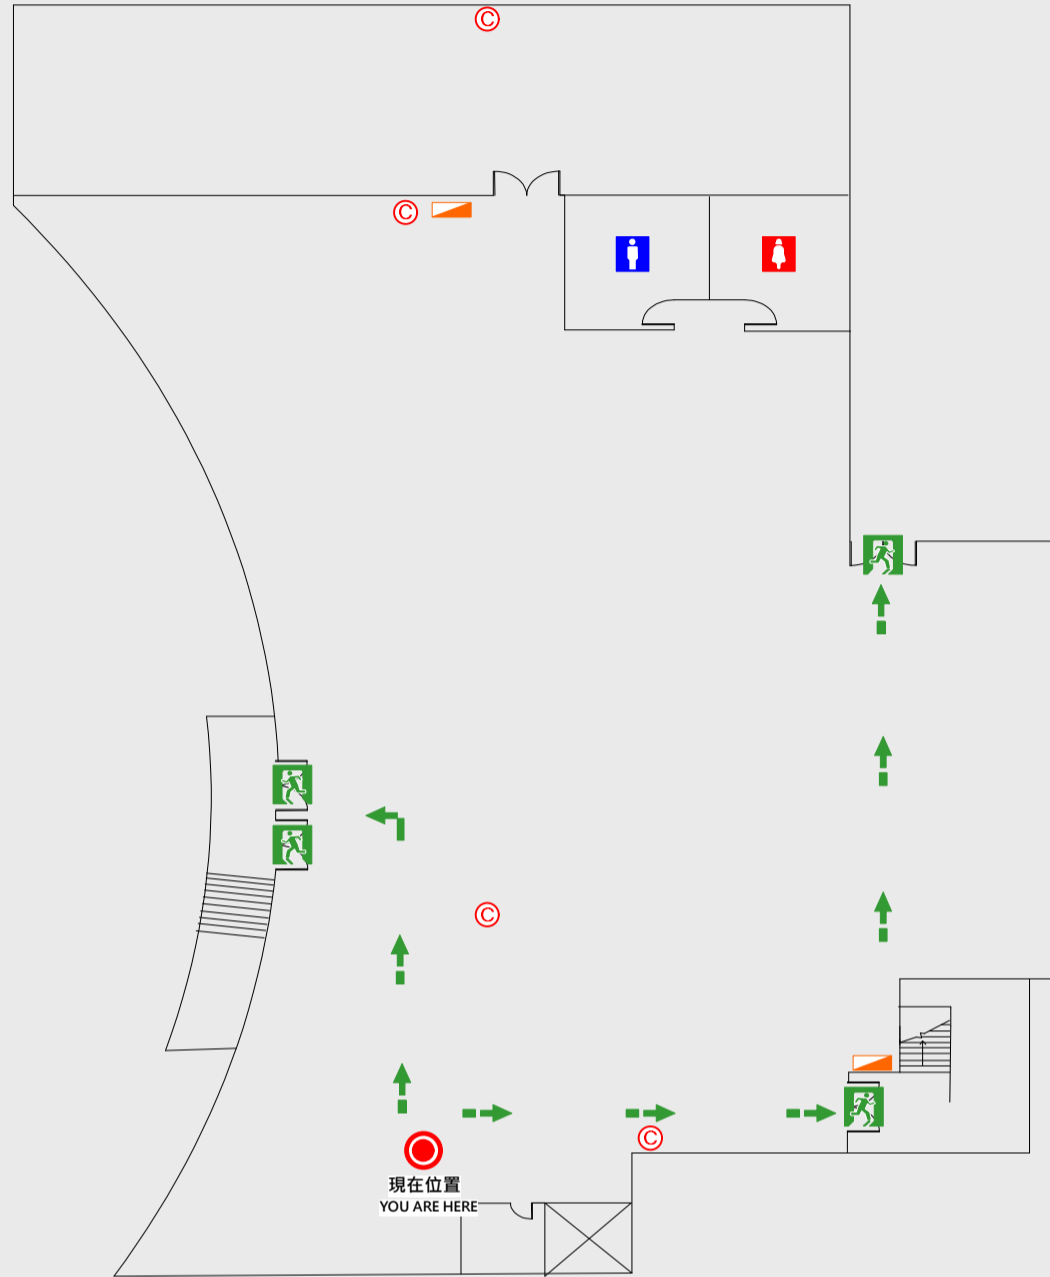

● 滅火器 Fire Extinguisher

5 樓疏散圖

EVACUATION MAP

敬業樓B棟

● 現在位置 You Are Here

← 疏散路線 Evacuation Route

安全門 Stairs

☒ 電梯間 Elevator

▽ 緩降機 Escape Sling

消防栓 Hydrant

● 滅火器 Fire Extinguisher

R 樓疏散圖

EVACUATION MAP

敬業樓B棟

- 📍 現在位置 You Are Here
- ➡ 疏散路線 Evacuation Route
- 🚪 安全門 Stairs
- ⊠ 電梯間 Elevator

- 🚒 緩降機 Escape Sling
- 🚒 消防栓 Hydrant
- 🔥 滅火器 Fire Extinguisher

B1樓疏散圖

EVACUATION MAP

敬業樓B棟

● 現在位置 You Are Here

← 疏散路線 Evacuation Route

🚪 安全門 Stairs

⊠ 電梯間 Elevator

🚒 緩降機 Escape Sling