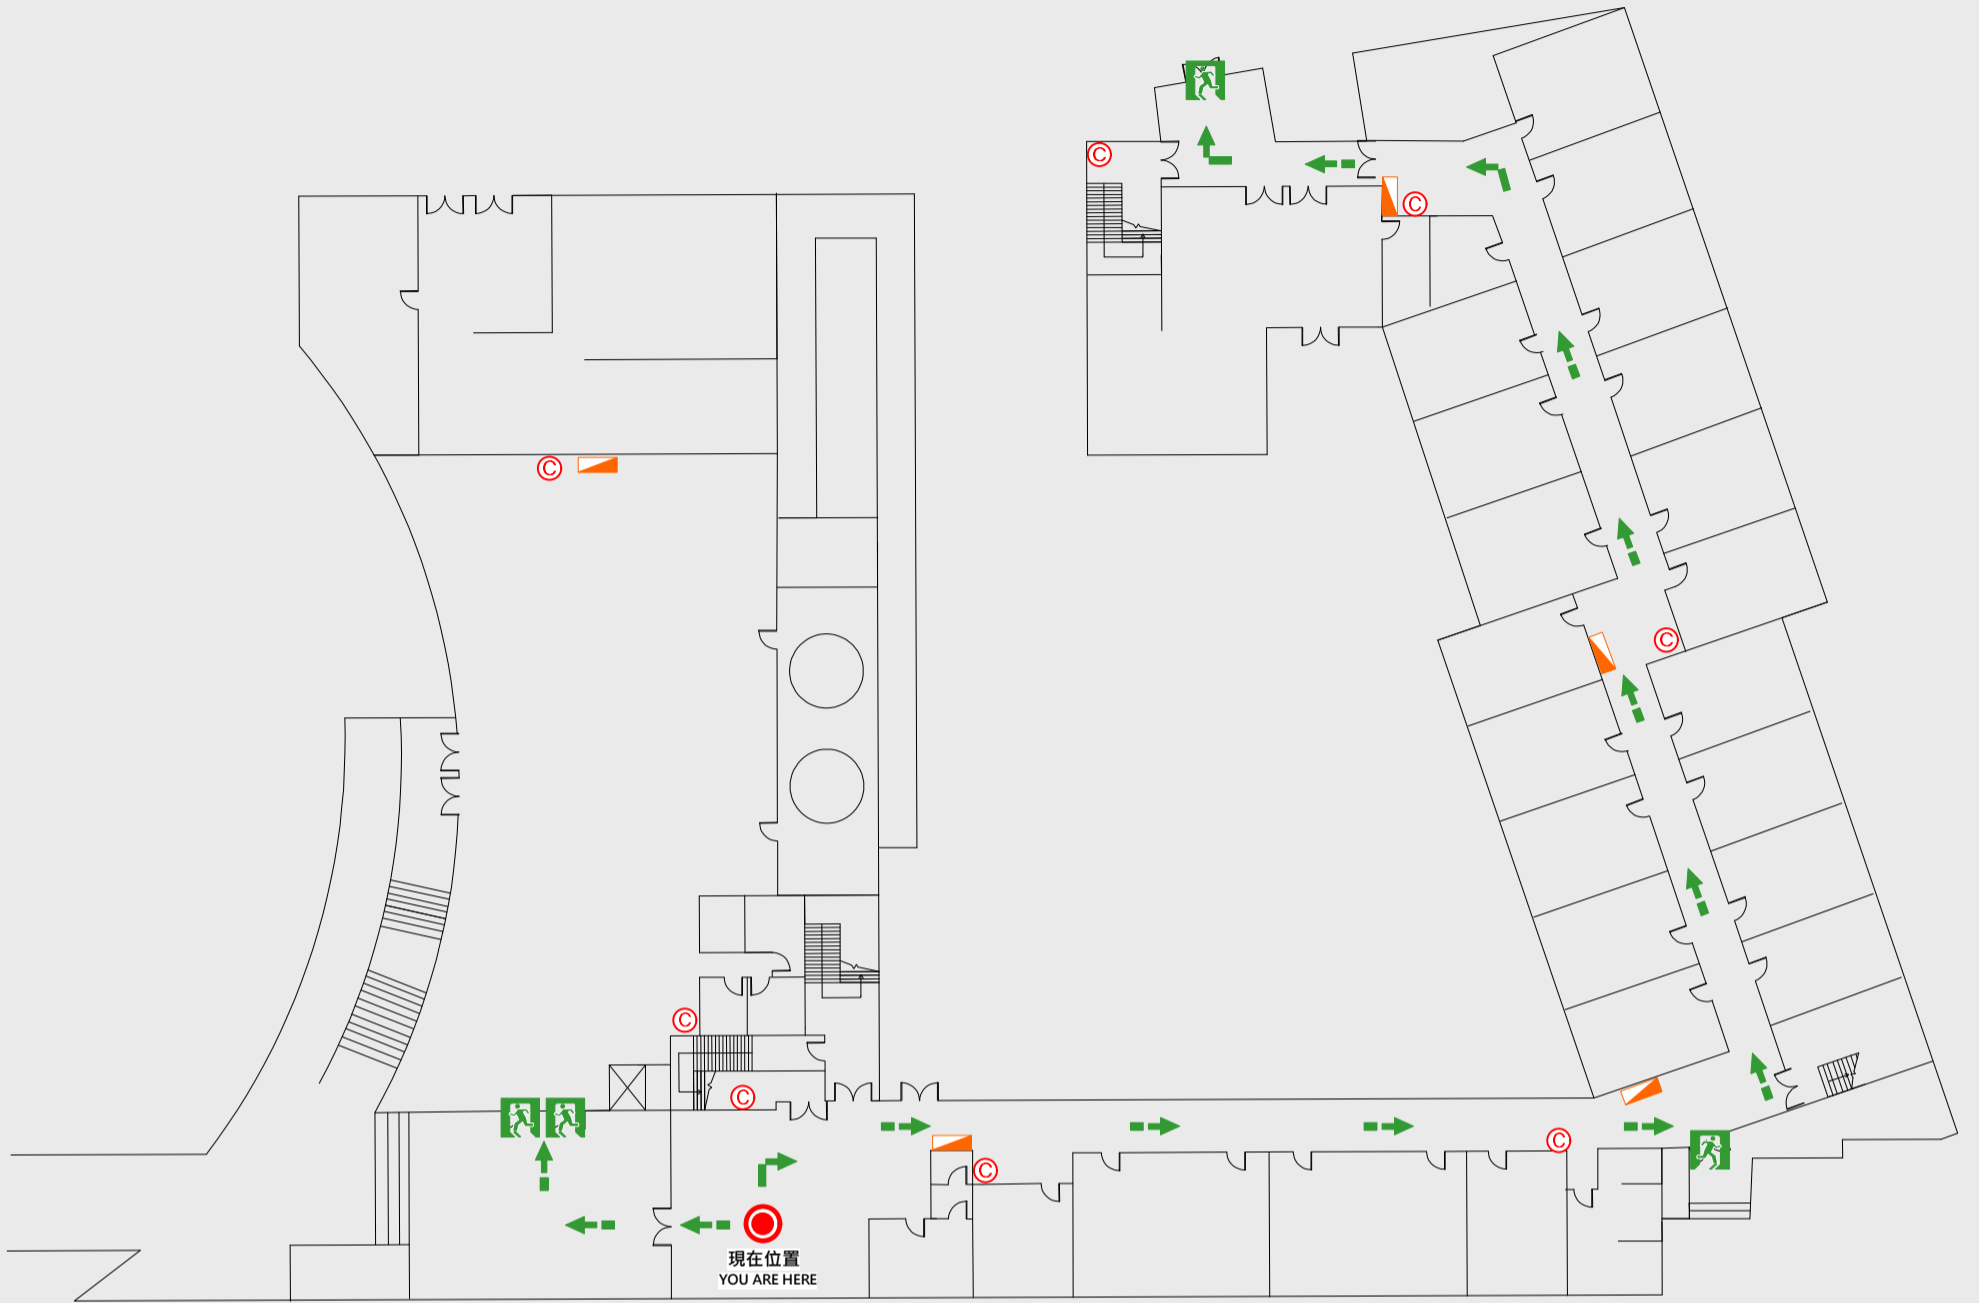

1

樓疏散圖

EVACUATION MAP

敬業樓B棟

📍 現在位置 You Are Here

➡ 疏散路線 Evacuation Route

🚶 安全門 Stairs

⊠ 電梯間 Elevator

🚿 緩降機 Escape Sling

🚒 消防栓 Hydrant

🔥 滅火器 Fire Extinguisher

2 樓疏散圖

EVACUATION MAP

敬業樓B棟

● 現在位置 You Are Here

← 疏散路線 Evacuation Route