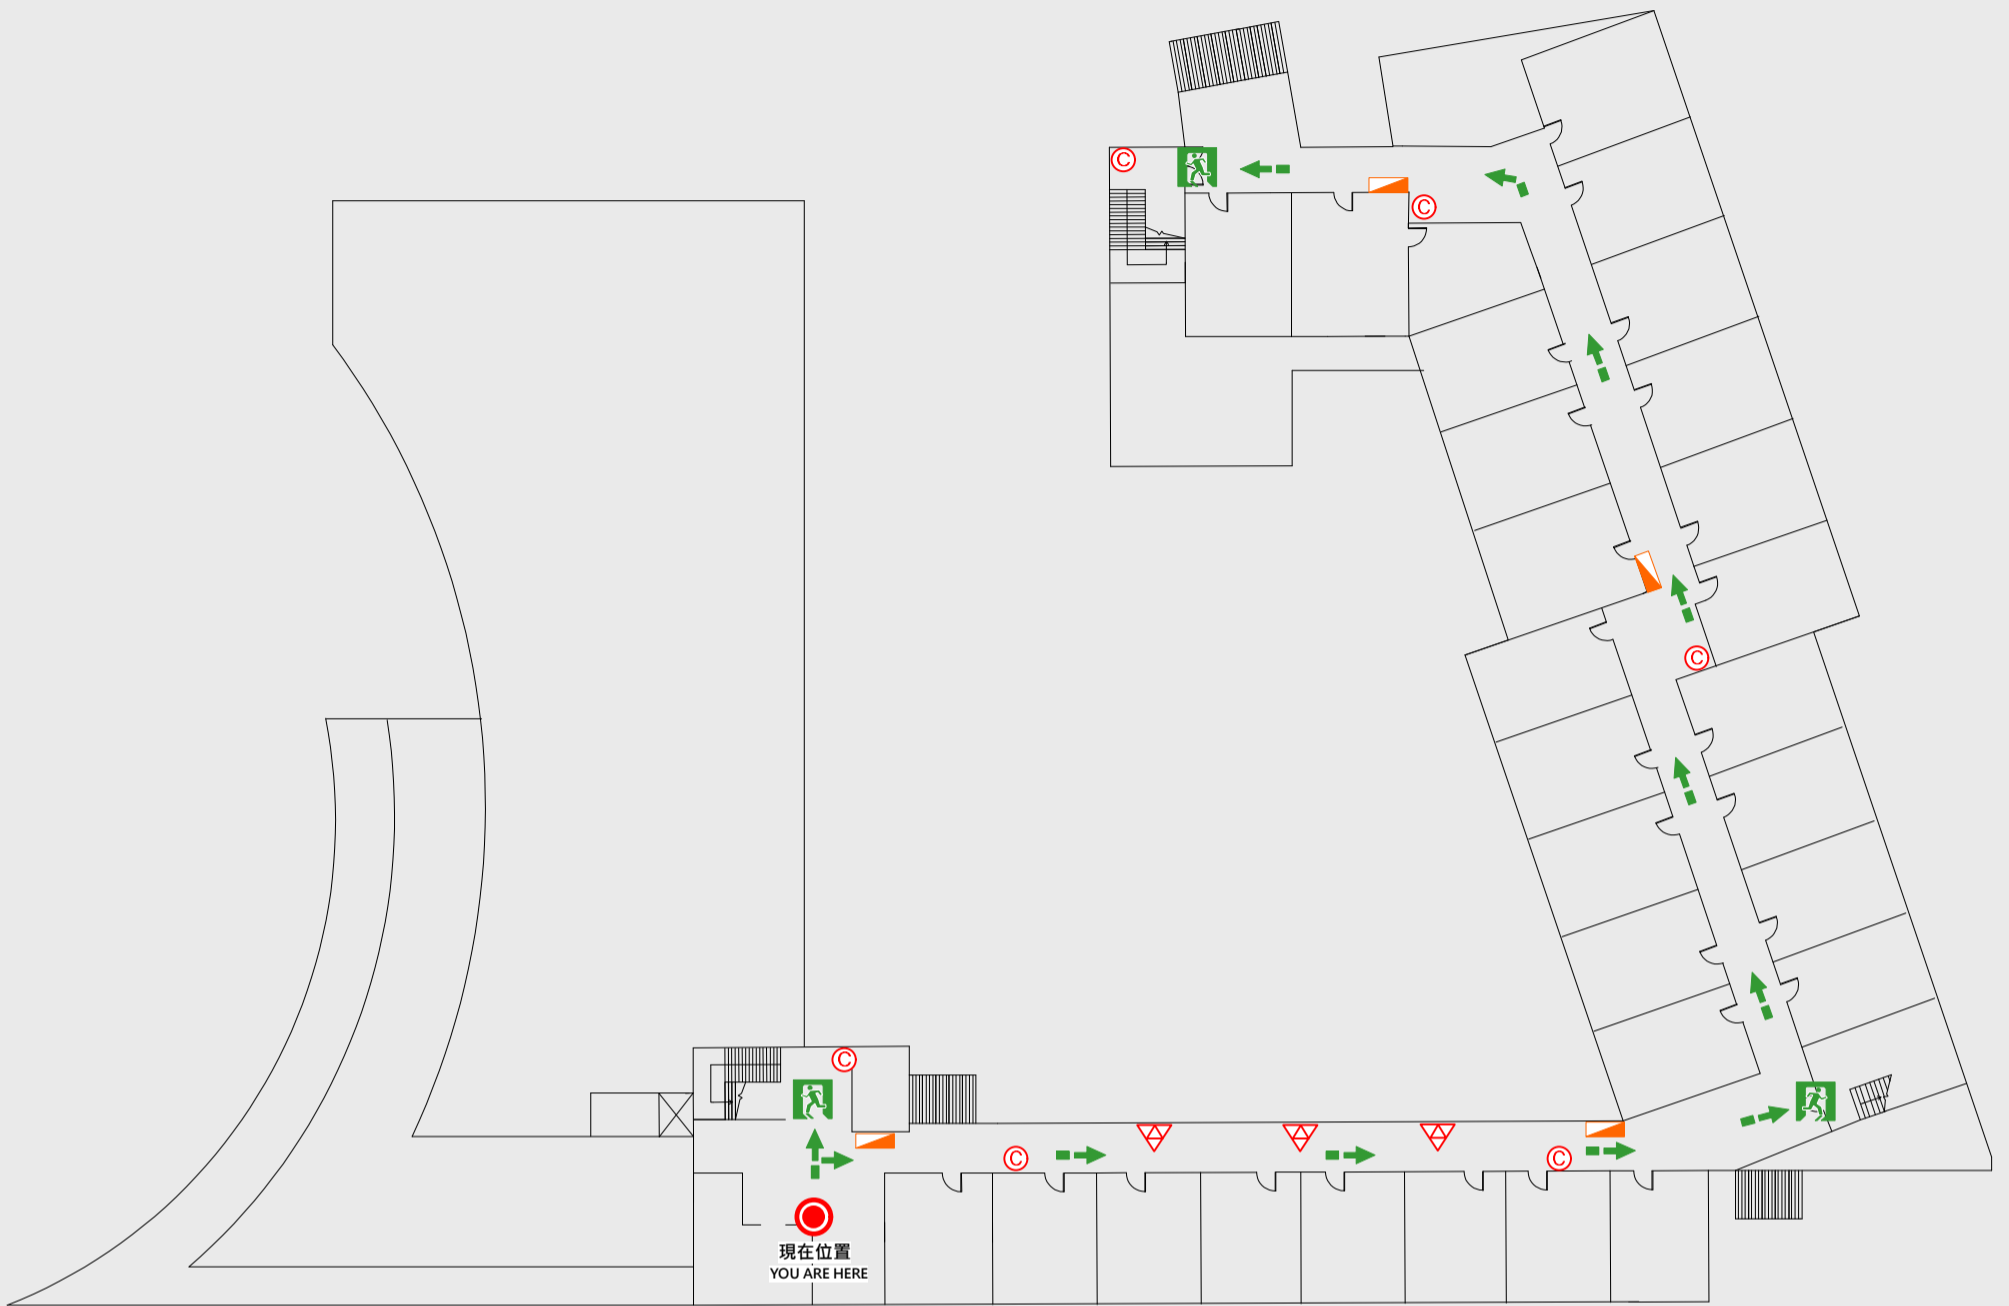

1

樓疏散圖

EVACUATION MAP

敬業樓B棟

📍 現在位置 You Are Here

➡ 疏散路線 Evacuation Route

🚶 安全門 Stairs

⊠ 電梯間 Elevator

🚿 緩降機 Escape Sling

🚒 消防栓 Hydrant

🔥 滅火器 Fire Extinguisher

2 樓疏散圖

EVACUATION MAP

敬業樓B棟

● 現在位置 You Are Here

← 疏散路線 Evacuation Route

安全門 Stairs

☒ 電梯間 Elevator

▽ 緩降機 Escape Sling

消防栓 Hydrant

滅火器 Fire Extinguisher

3 樓疏散圖

EVACUATION MAP

敬業樓B棟

📍 現在位置 You Are Here

➡️ 疏散路線 Evacuation Route

🚪 安全門 Stairs

📦 電梯間 Elevator

🚒 緩降機 Escape Sling

🚒 消防栓 Hydrant

📍 滅火器 Fire Extinguisher

4 樓疏散圖