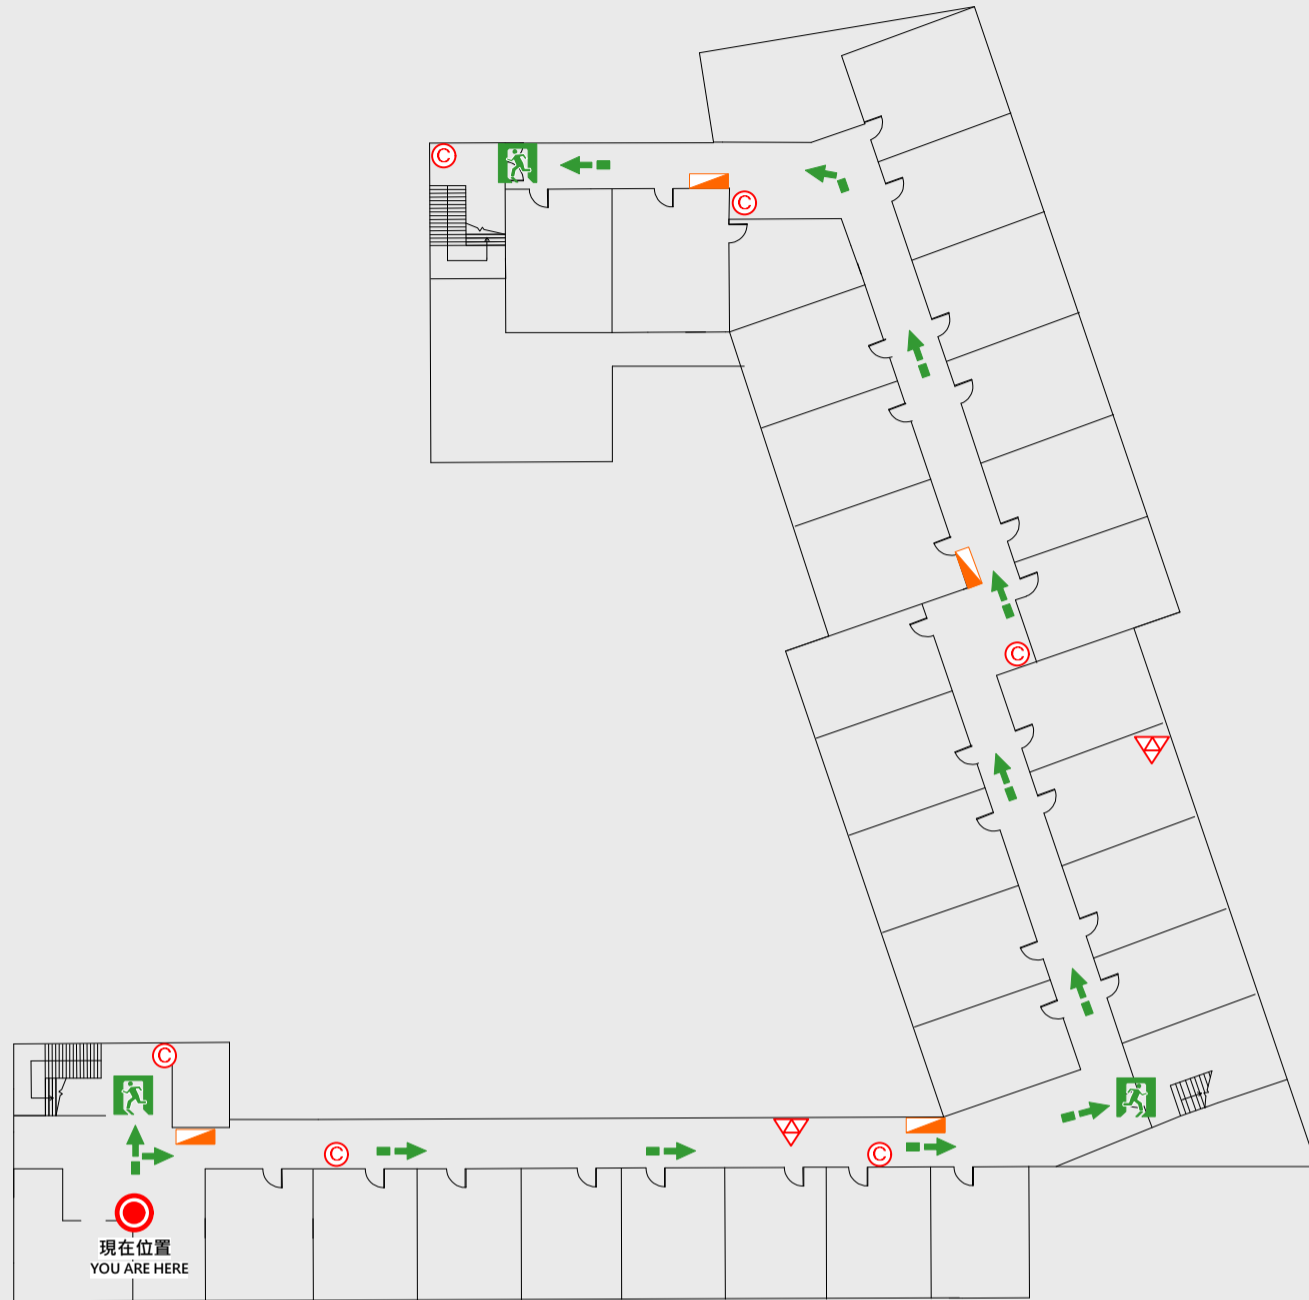

📍 現在位置 You Are Here

➡️ 疏散路線 Evacuation Route

🚪 安全門 Stairs

📦 電梯間 Elevator

🚒 緩降機 Escape Sling

🚒 消防栓 Hydrant

📍 滅火器 Fire Extinguisher

4 樓疏散圖

EVACUATION MAP

敬業樓B棟

● 現在位置 You Are Here

← 疏散路線 Evacuation Route

安全門 Stairs

☒ 電梯間 Elevator

△ 緩降機 Escape Sling

消防栓 Hydrant

● 滅火器 Fire Extinguisher

5 樓疏散圖

EVACUATION MAP

敬業樓B棟

● 現在位置 You Are Here

← 疏散路線 Evacuation Route

安全門 Stairs

☒ 電梯間 Elevator