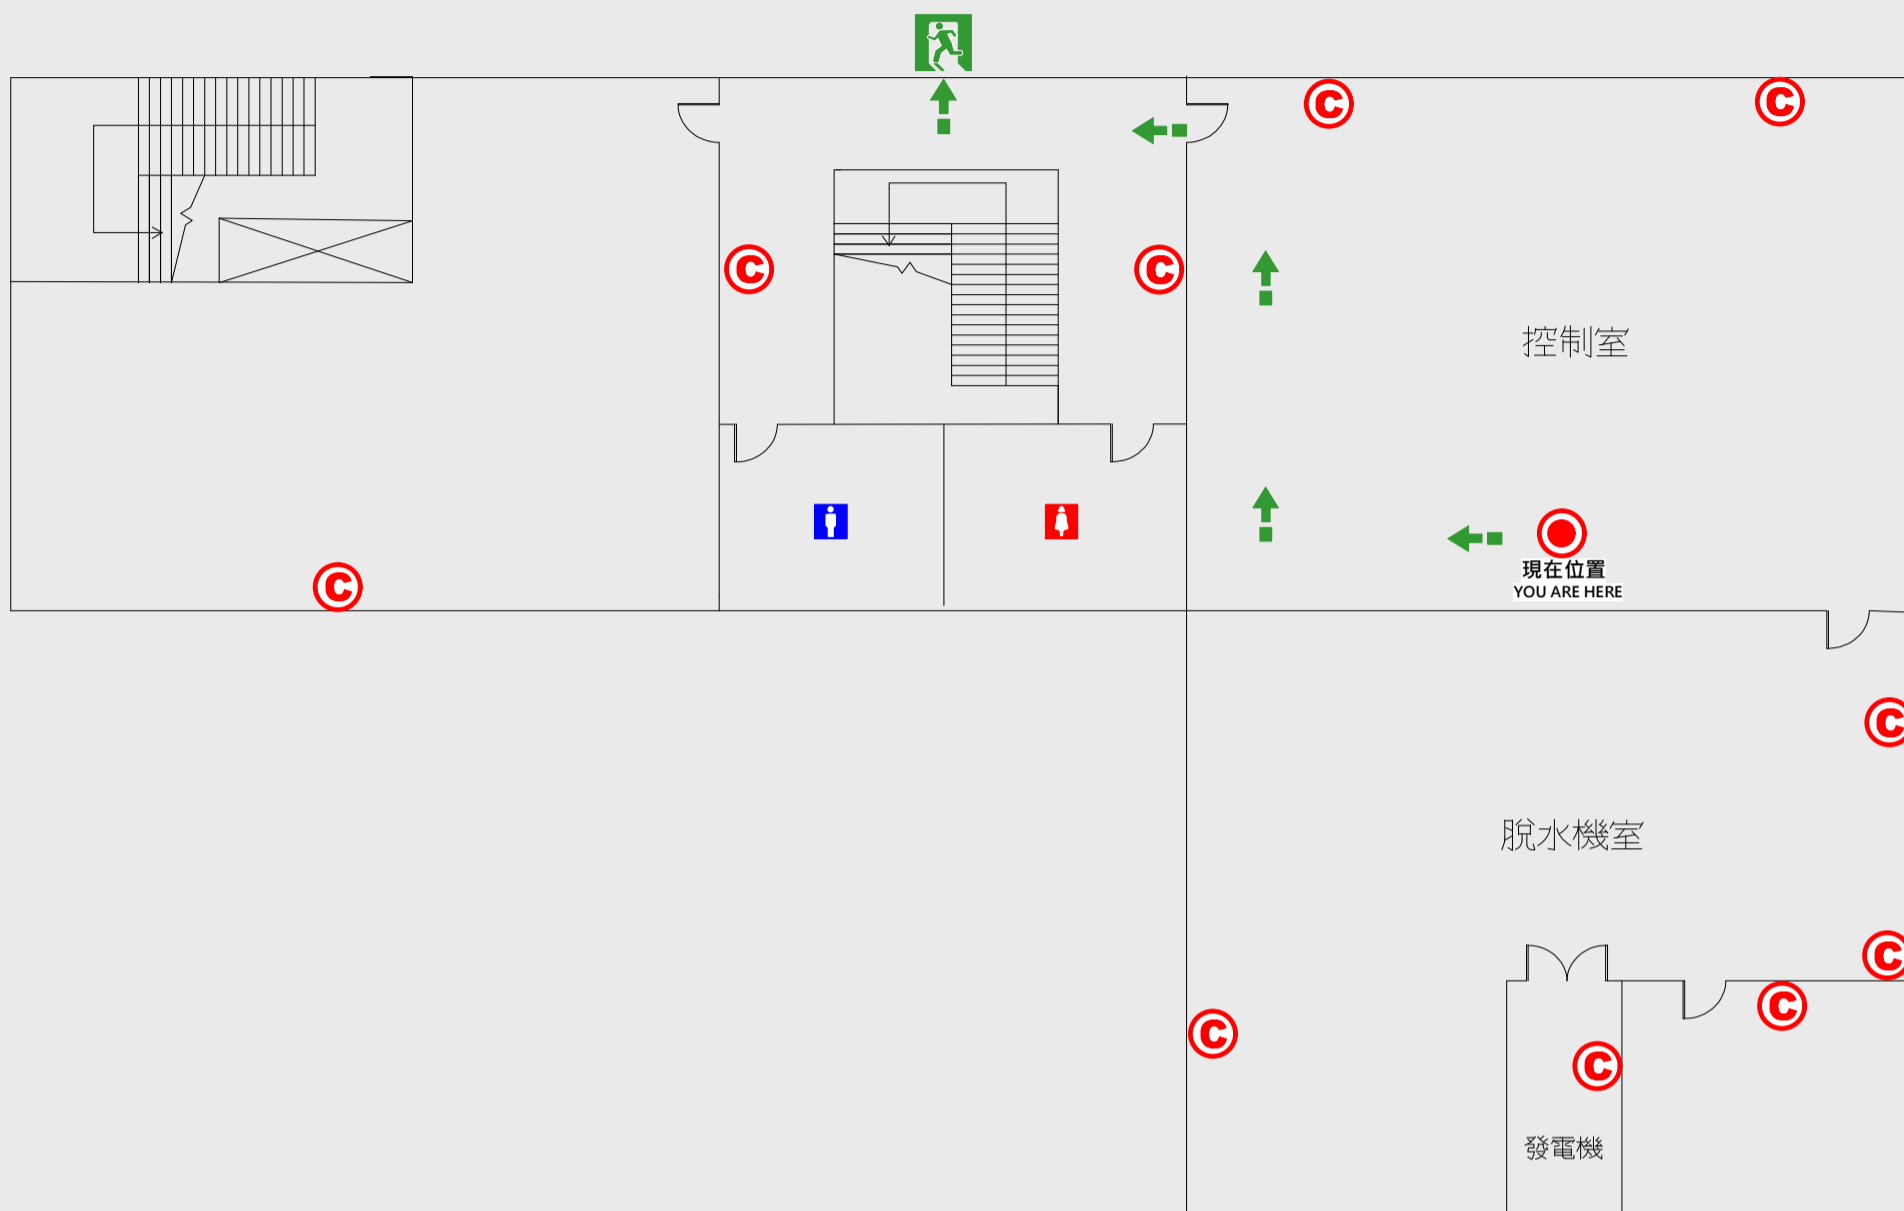

1

樓疏散圖

EVACUATION MAP

污水處理場

📍 現在位置 You Are Here

➡ 疏散路線 Evacuation Route

🚪 安全門 Stairs

🛗 電梯間 Elevator

🪂 緩降機 Escape Sling

🚒 消防栓 Hydrant

🔥 滅火器 Fire Extinguisher

2樓疏散圖 EVACUATION MAP

污水處理場

- 現在位置 You Are Here
- ← 疏散路線 Evacuation Route
- 🚪 安全門 Stairs
- ☒ 電梯間 Elevator

- ▽ 緩降機 Escape Sling
- 🚒 消防栓 Hydrant
- 滅火器 Fire Extinguisher