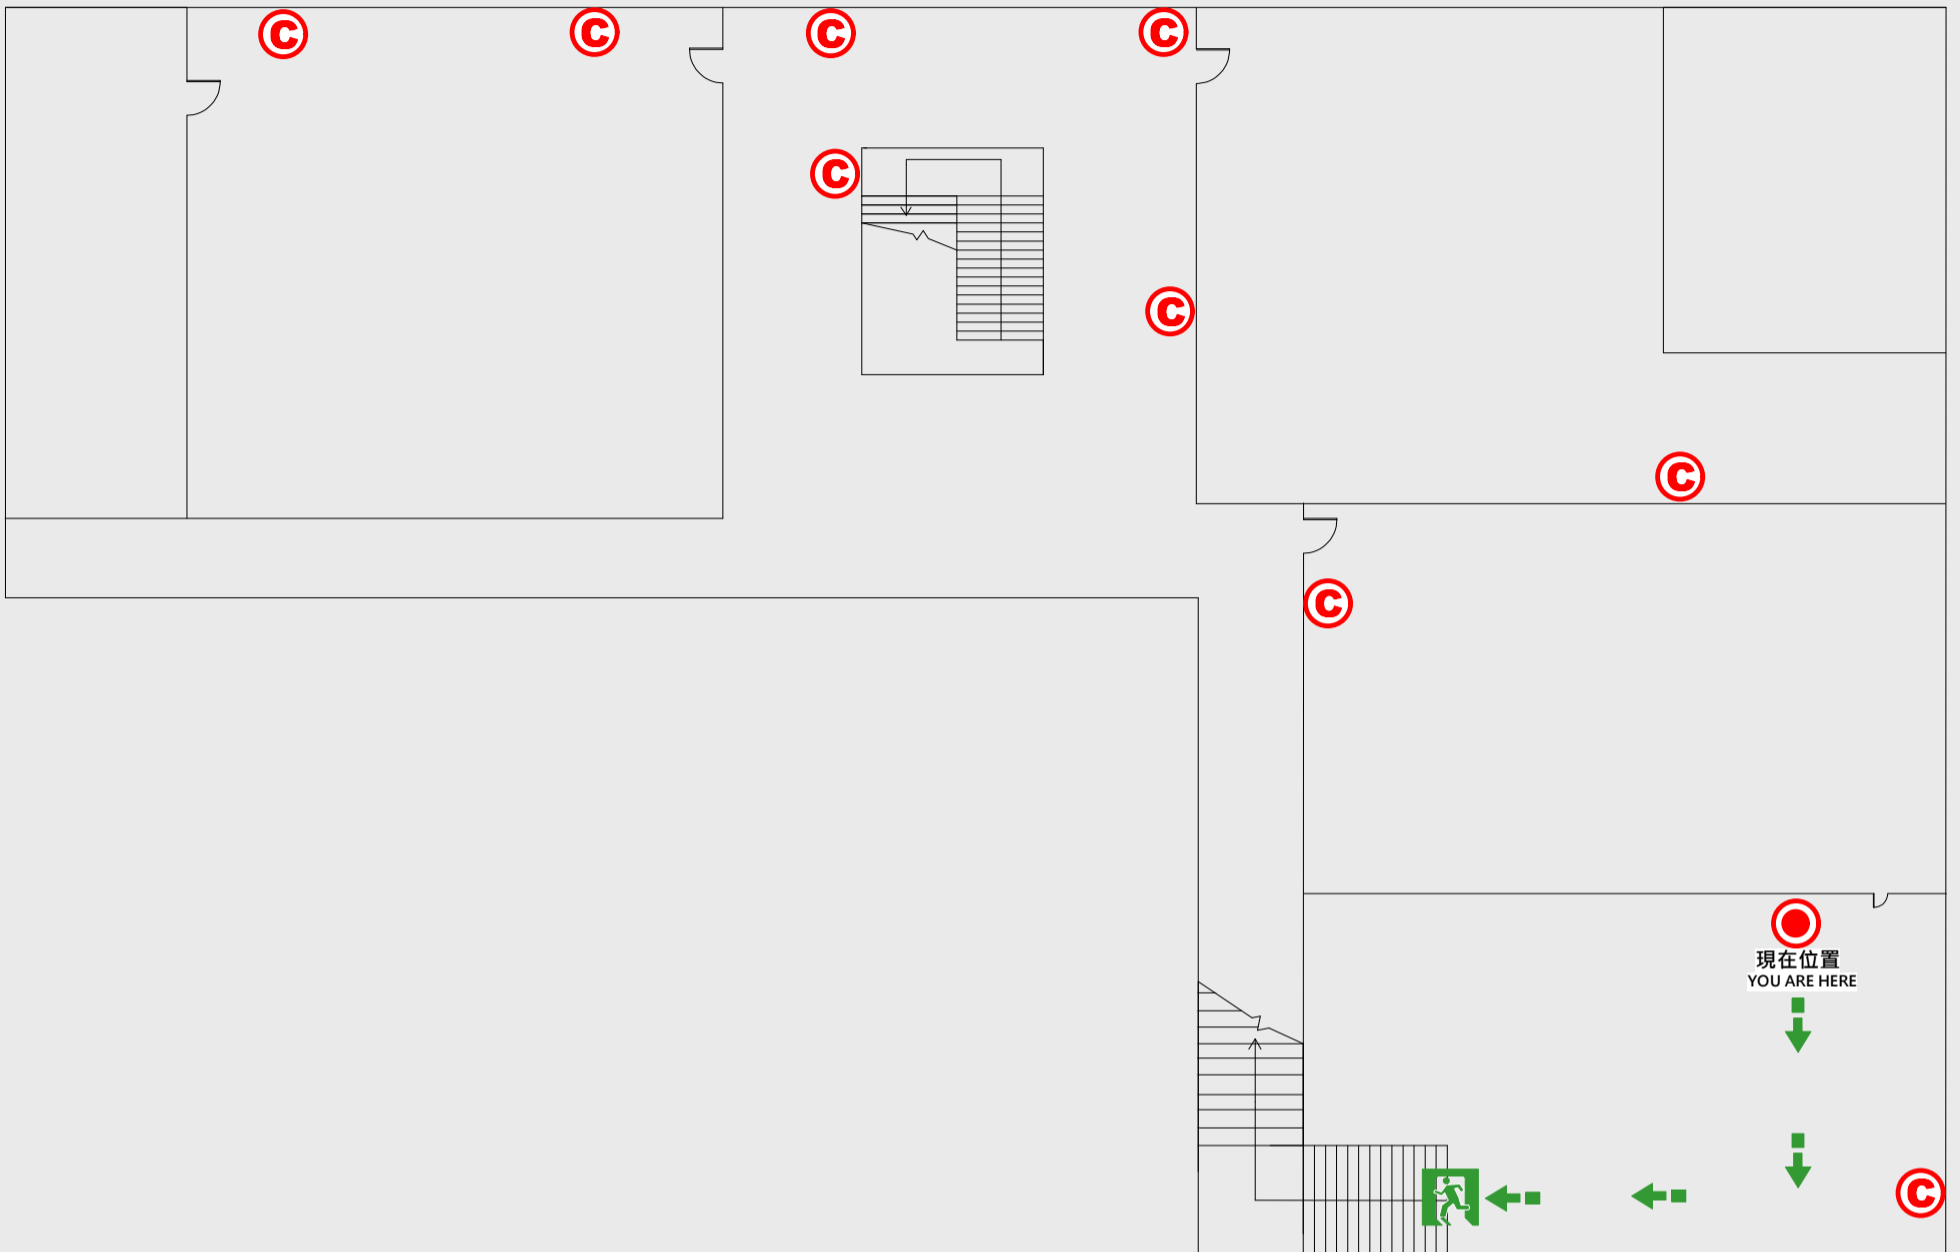

1

樓疏散圖

EVACUATION MAP

污水處理場

📍 現在位置 You Are Here

➡ 疏散路線 Evacuation Route

🚪 安全門 Stairs

🛗 電梯間 Elevator

🪂 緩降機 Escape Sling

🚒 消防栓 Hydrant

🔥 滅火器 Fire Extinguisher

2樓疏散圖 EVACUATION MAP

污水處理場

- 現在位置 You Are Here
- ← 疏散路線 Evacuation Route
- 🚪 安全門 Stairs
- ☒ 電梯間 Elevator

- ▽ 緩降機 Escape Sling
- 🚒 消防栓 Hydrant
- 滅火器 Fire Extinguisher