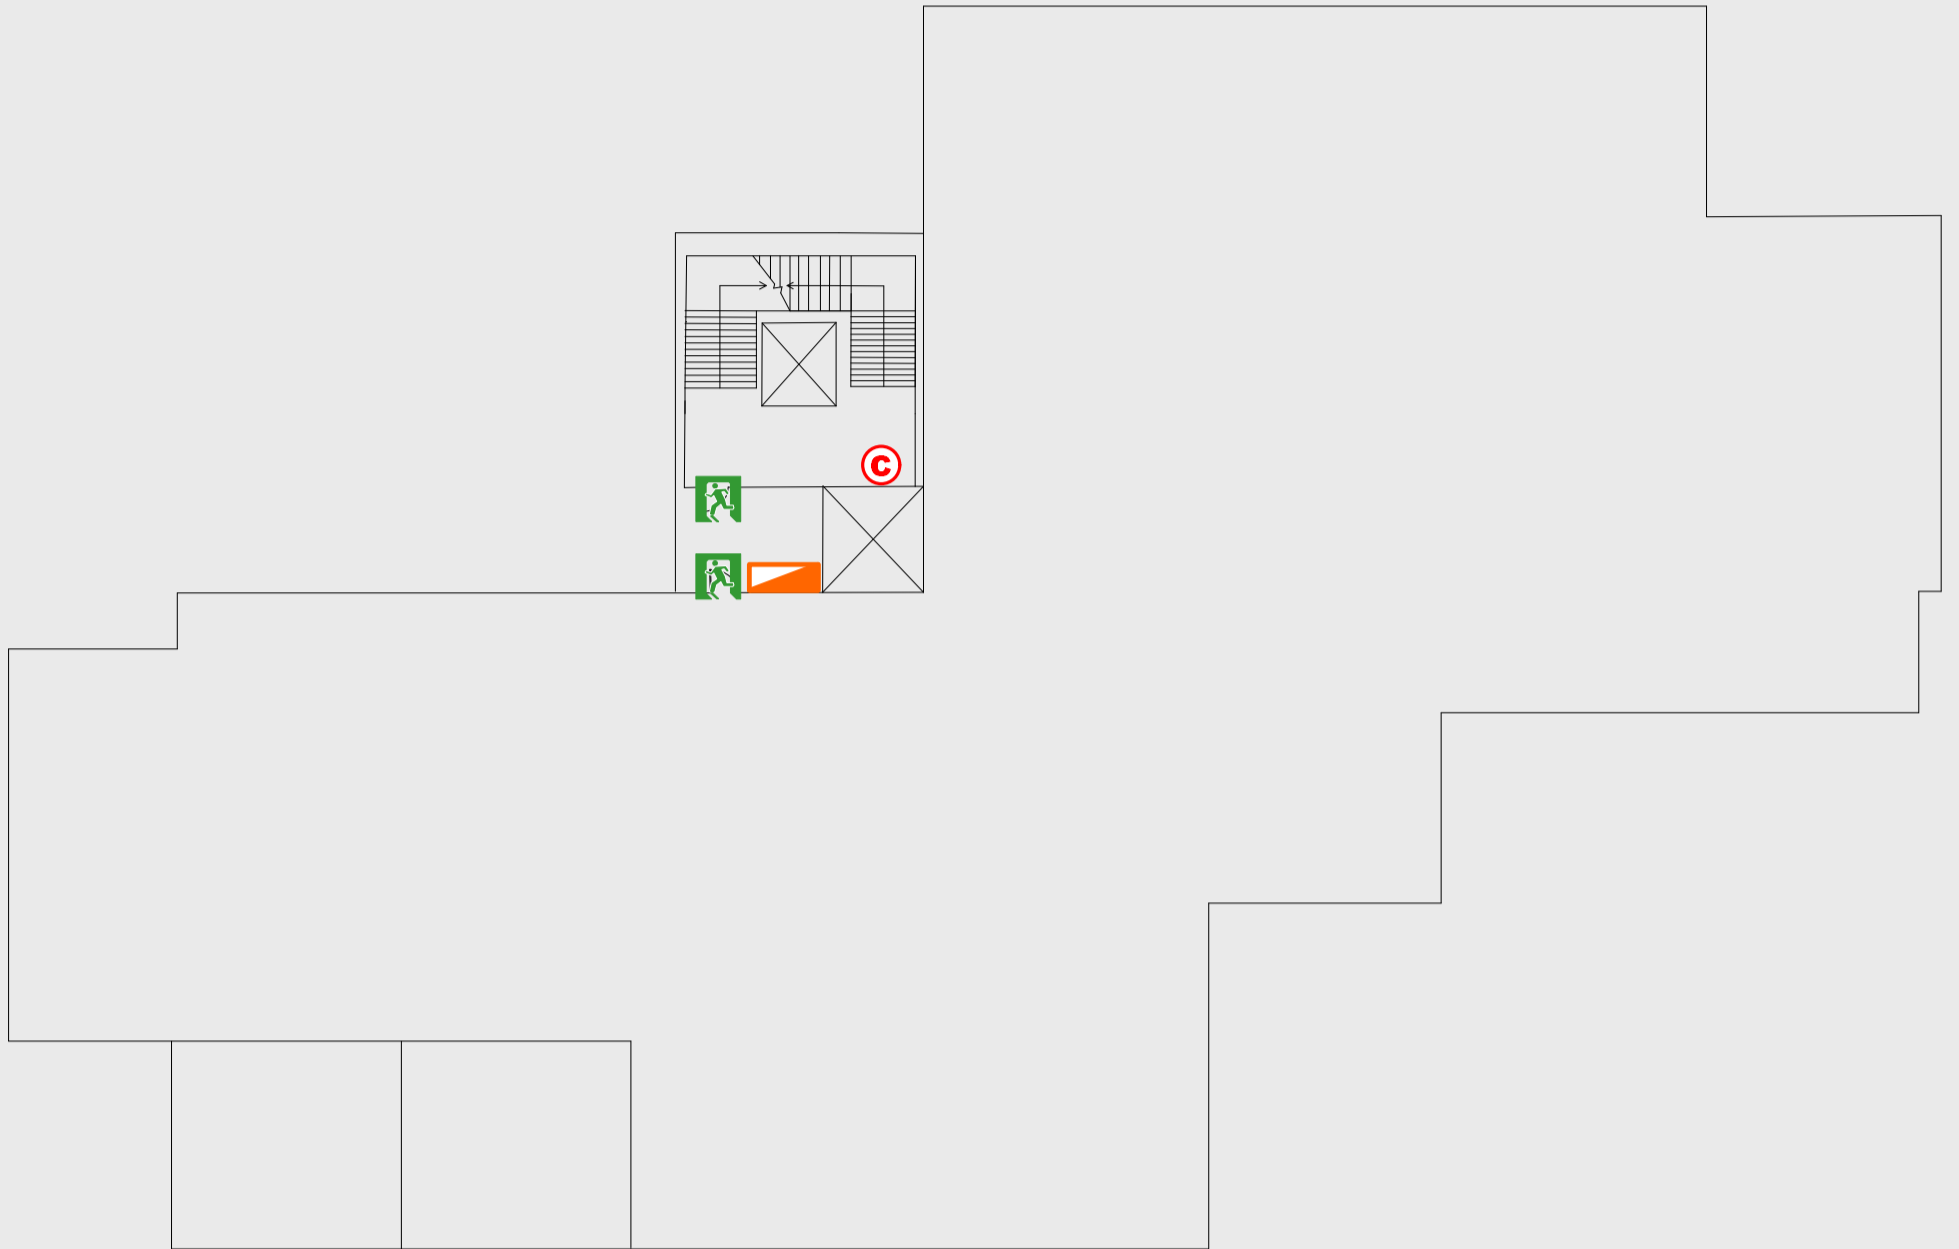

1

樓疏散圖

EVACUATION MAP

跨領域實作工廠

- 現在位置 You Are Here
- ← 疏散路線 Evacuation Route
- 安全門 Stairs
- 電梯間 Elevator

- ▽ 緩降機 Escape Sling
- 消防栓 Hydrant
- 滅火器 Fire Extinguisher

2 樓疏散圖

EVACUATION MAP

跨領域實作工廠

📍 現在位置 You Are Here

➡ 疏散路線 Evacuation Route

🚪 安全門 Stairs

🛗 電梯間 Elevator

📉 緩降機 Escape Sling

🚒 消防栓 Hydrant

🔥 滅火器 Fire Extinguisher

3 樓疏散圖

EVACUATION MAP

跨領域實作工廠

📍 現在位置 You Are Here

➡ 疏散路線 Evacuation Route

🚪 安全門 Stairs

⊠ 電梯間 Elevator

🚒 緩降機 Escape Sling