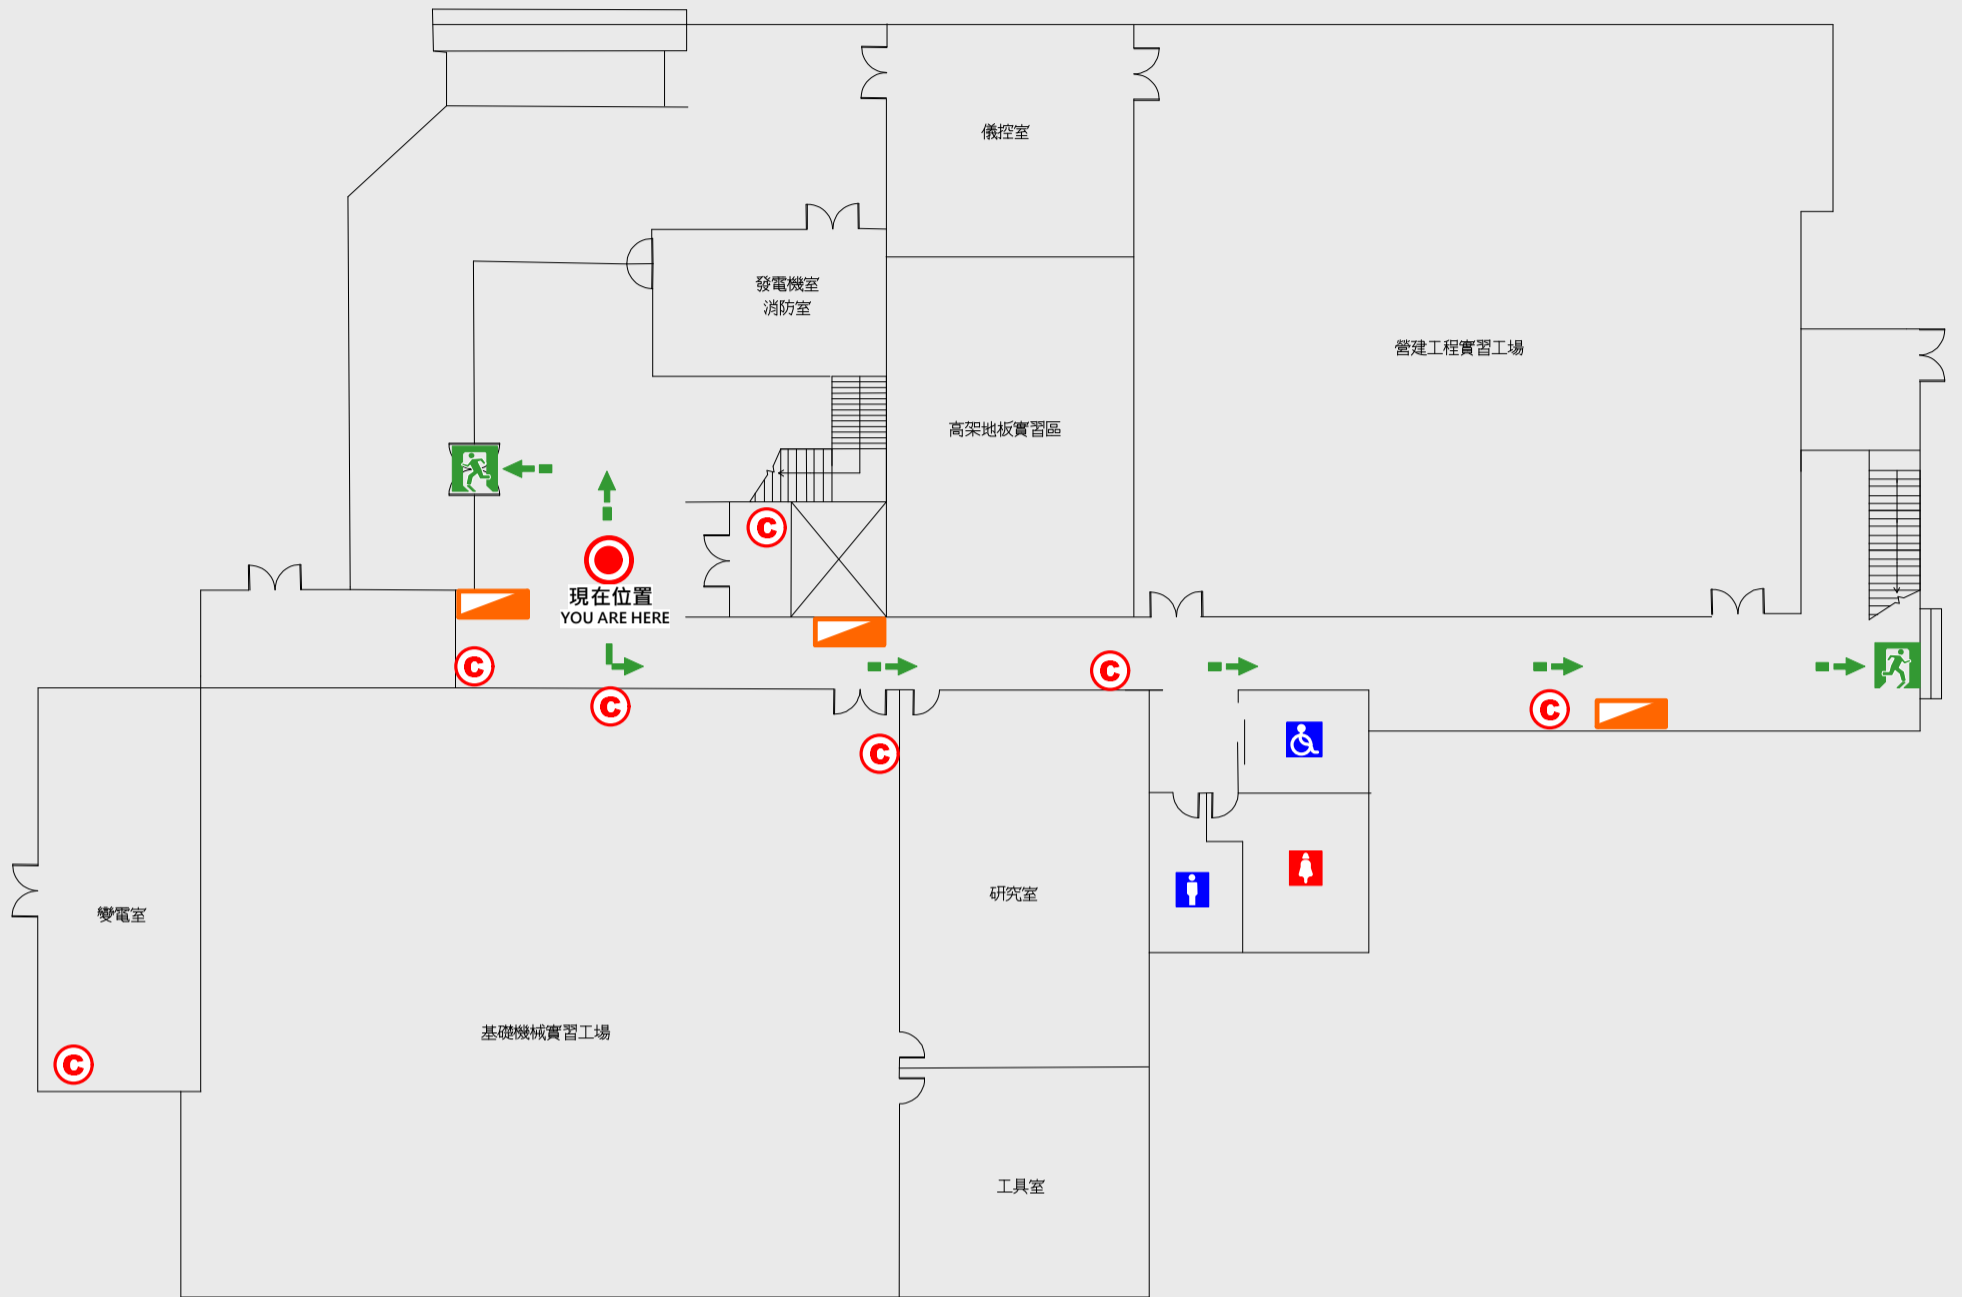

1

樓疏散圖

EVACUATION MAP

跨領域實作工廠

- 現在位置 You Are Here
- ← 疏散路線 Evacuation Route
- 安全門 Stairs
- 電梯間 Elevator

- ▽ 緩降機 Escape Sling
- 消防栓 Hydrant
- 滅火器 Fire Extinguisher

2 樓疏散圖

EVACUATION MAP

跨領域實作工廠

📍 現在位置 You Are Here

➡ 疏散路線 Evacuation Route

🚪 安全門 Stairs

🛗 電梯間 Elevator

📉 緩降機 Escape Sling

🚒 消防栓 Hydrant

🔥 滅火器 Fire Extinguisher

3 樓疏散圖

EVACUATION MAP

跨領域實作工廠

📍 現在位置 You Are Here

➡ 疏散路線 Evacuation Route

🚪 安全門 Stairs

⊠ 電梯間 Elevator

🚒 緩降機 Escape Sling