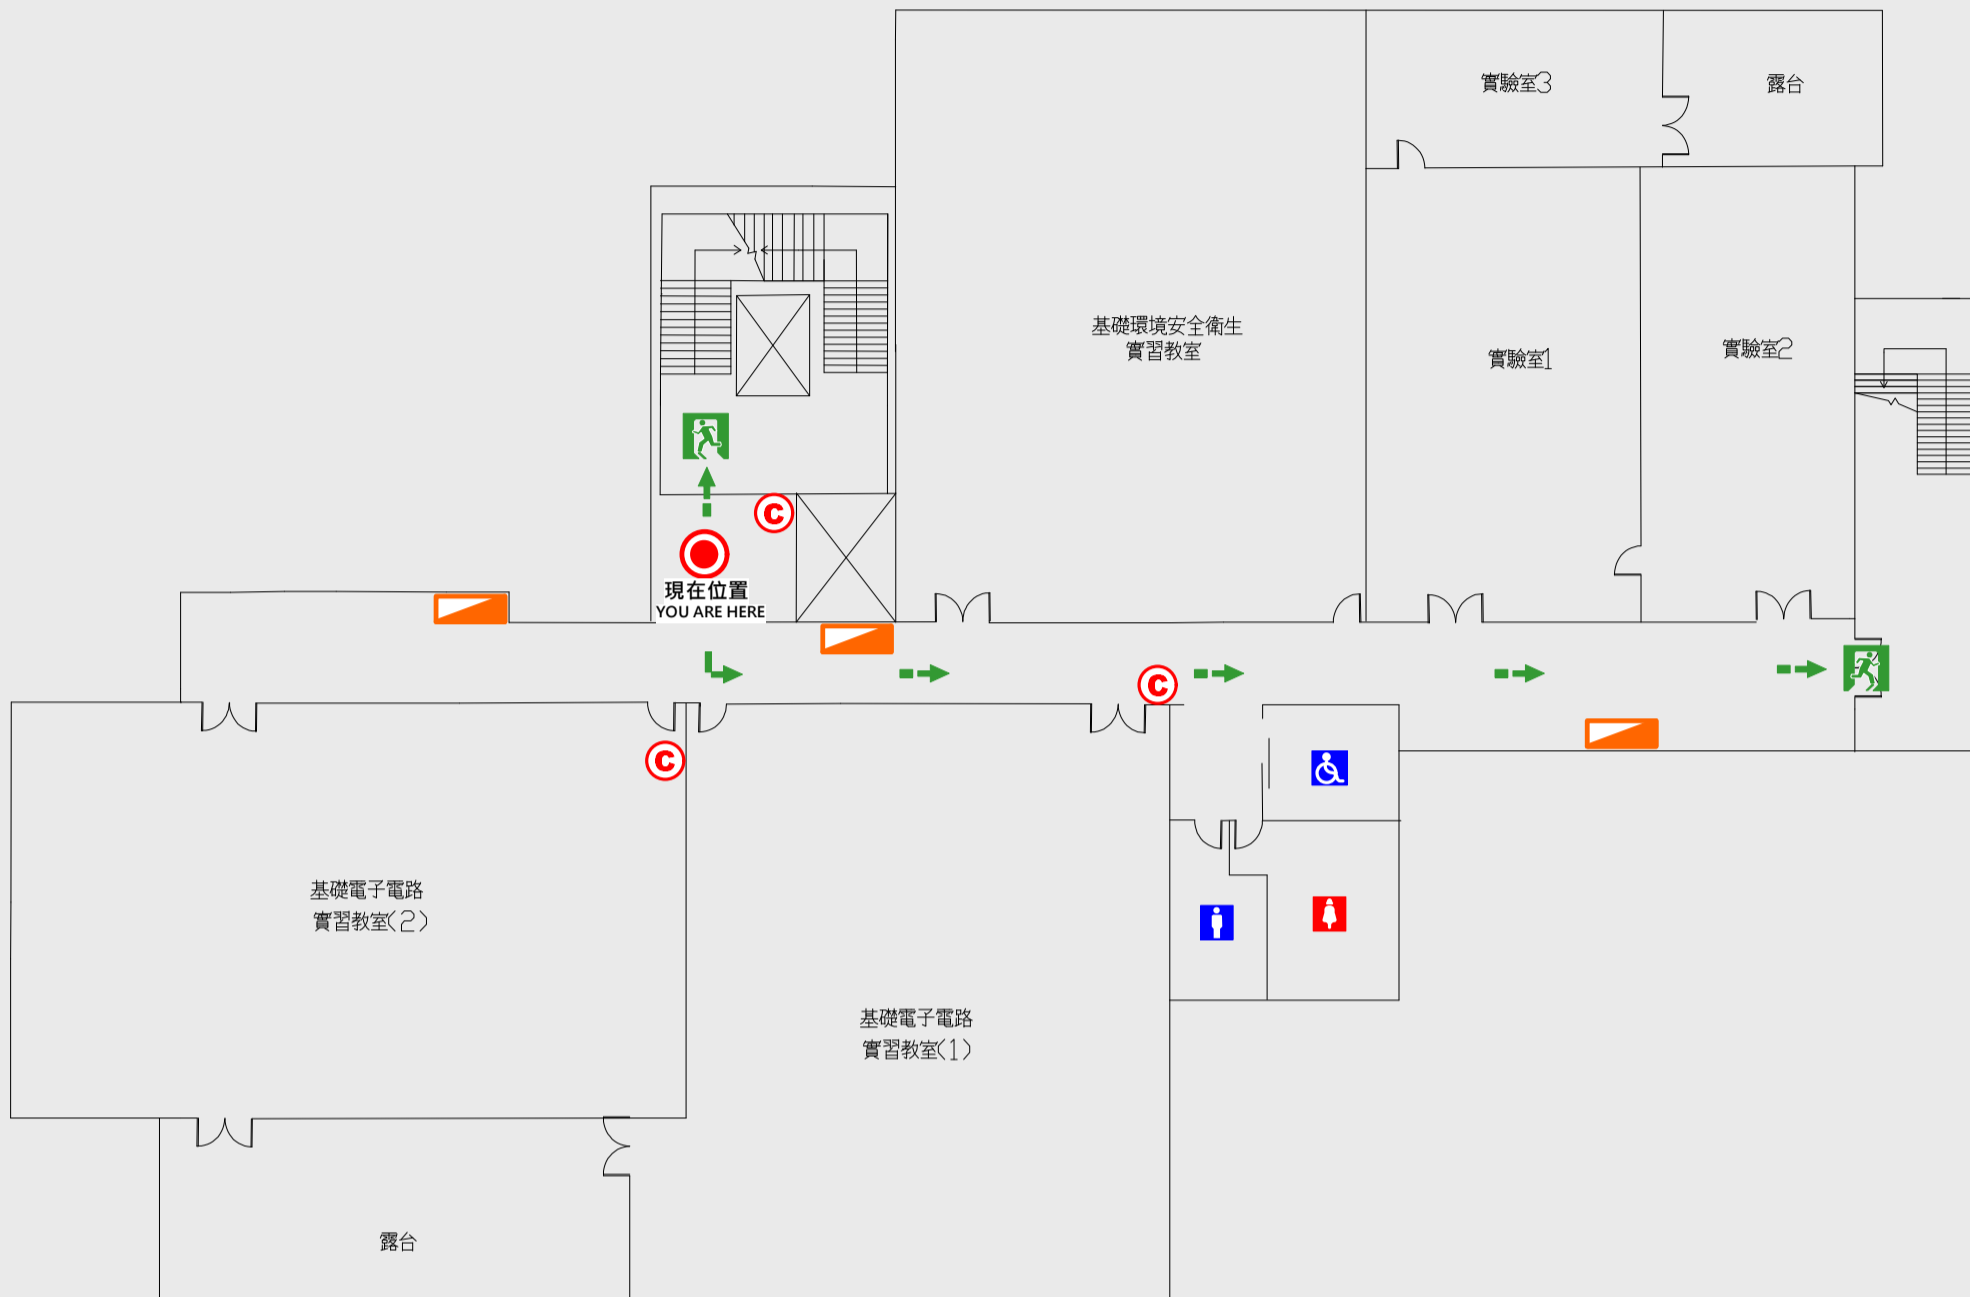

1

樓疏散圖

EVACUATION MAP

跨領域實作工廠

- 現在位置 You Are Here
- ← 疏散路線 Evacuation Route
- 安全門 Stairs
- 電梯間 Elevator

- ▽ 緩降機 Escape Sling
- 消防栓 Hydrant
- 滅火器 Fire Extinguisher

2 樓疏散圖

EVACUATION MAP

跨領域實作工廠

📍 現在位置 You Are Here

➡ 疏散路線 Evacuation Route

🚪 安全門 Stairs

🛗 電梯間 Elevator

📉 緩降機 Escape Sling

🚒 消防栓 Hydrant

🔥 滅火器 Fire Extinguisher

3 樓疏散圖

EVACUATION MAP

跨領域實作工廠

📍 現在位置 You Are Here

➡ 疏散路線 Evacuation Route

🚪 安全門 Stairs

⊠ 電梯間 Elevator

🚒 緩降機 Escape Sling