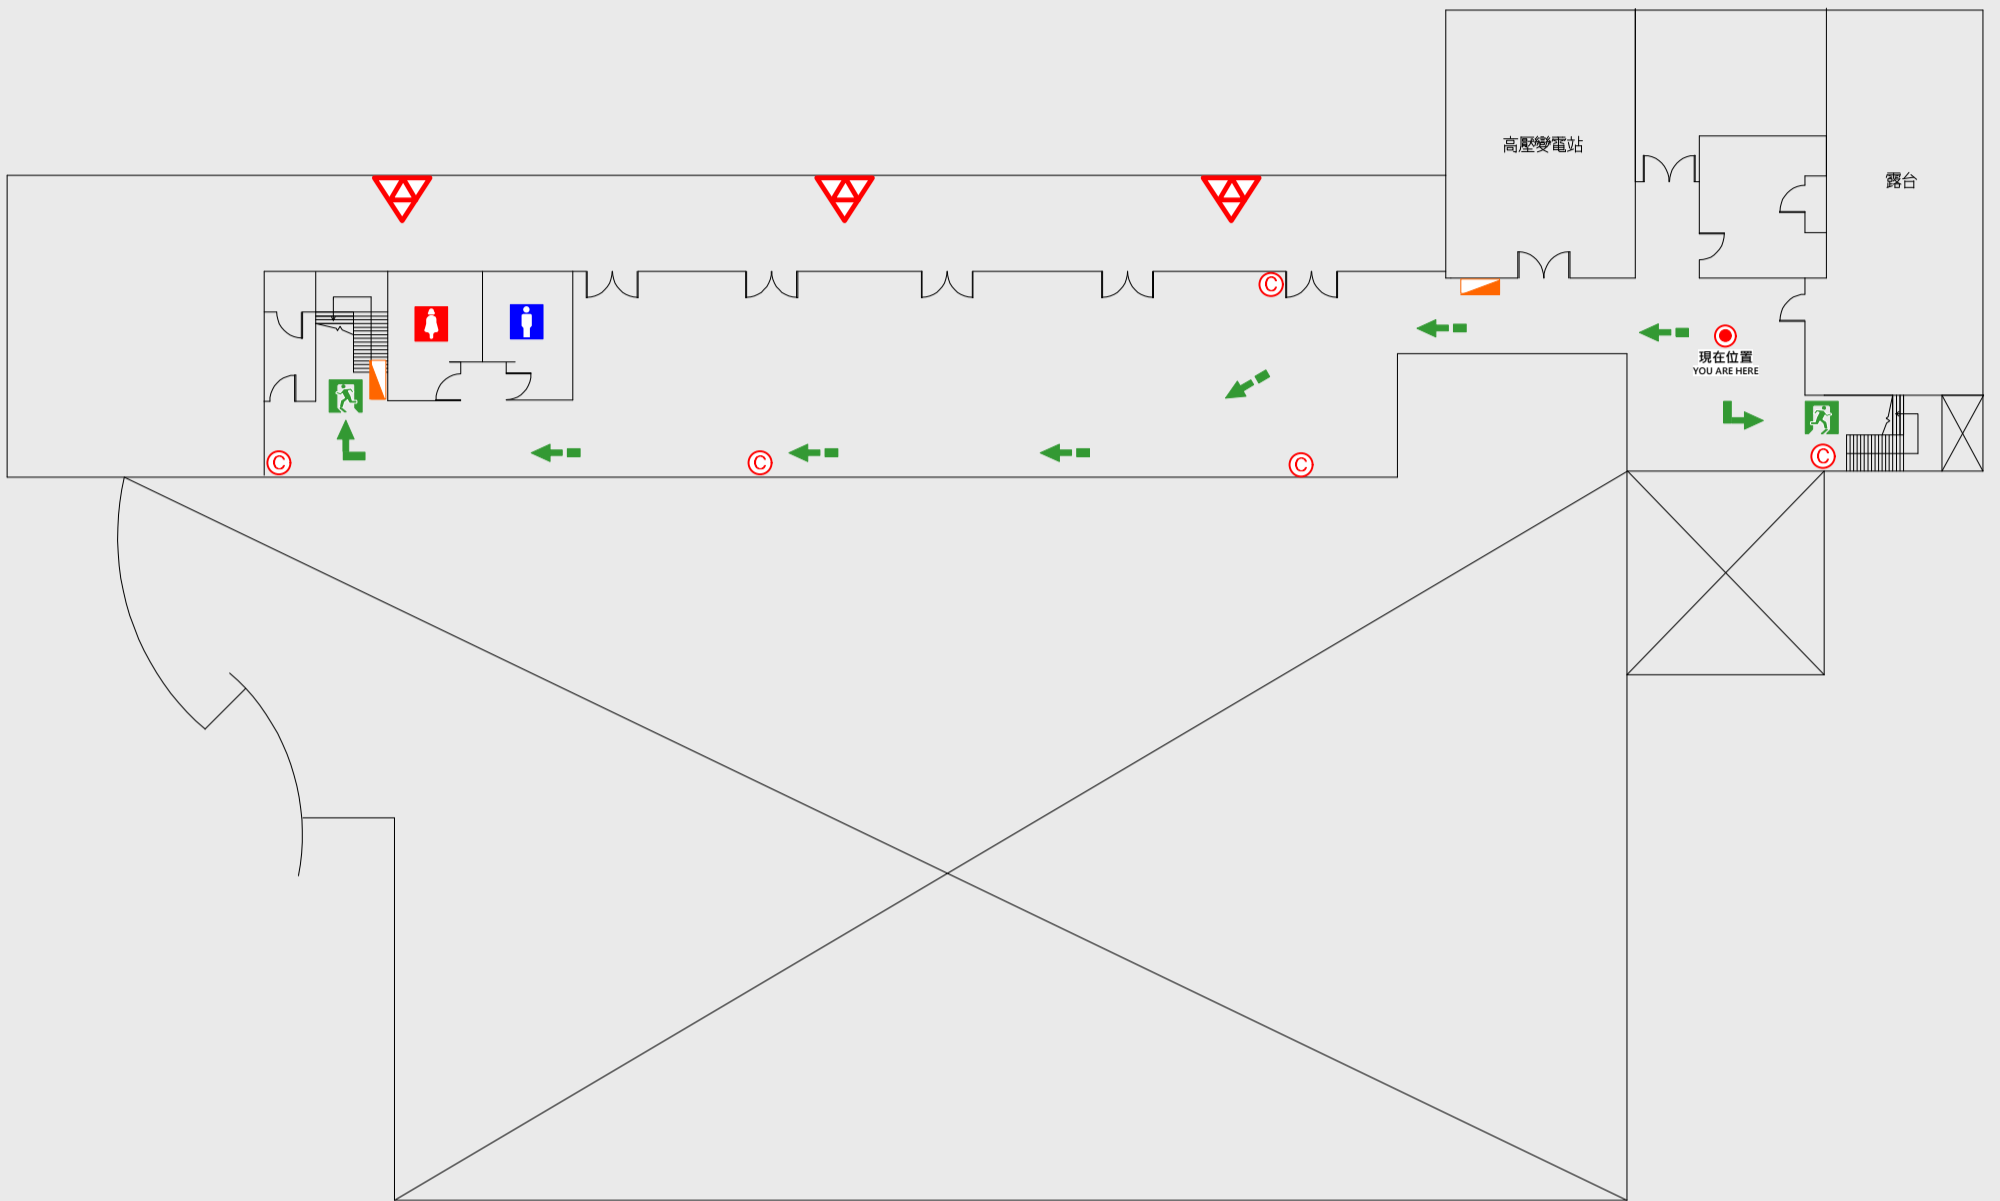

1

樓疏散圖

EVACUATION MAP

游泳池

- 現在位置 You Are Here
- 疏散路線 Evacuation Route
- 安全門 Stairs
- 電梯間 Elevator

- 緩降機 Escape Sling
- 消防栓 Hydrant
- 滅火器 Fire Extinguisher

2 樓疏散圖

EVACUATION MAP

游泳池

- 現在位置 You Are Here
- ← 疏散路線 Evacuation Route
- 🚶 安全門 Stairs
- ⊠ 電梯間 Elevator

- ▽ 緩降機 Escape Sling
- 🔥 消防栓 Hydrant
- Ⓢ 滅火器 Fire Extinguisher

3 樓疏散圖

EVACUATION MAP

游泳池

-  現在位置 You Are Here
-  疏散路線 Evacuation Route
-  安全門 Stairs
-  電梯間 Elevator