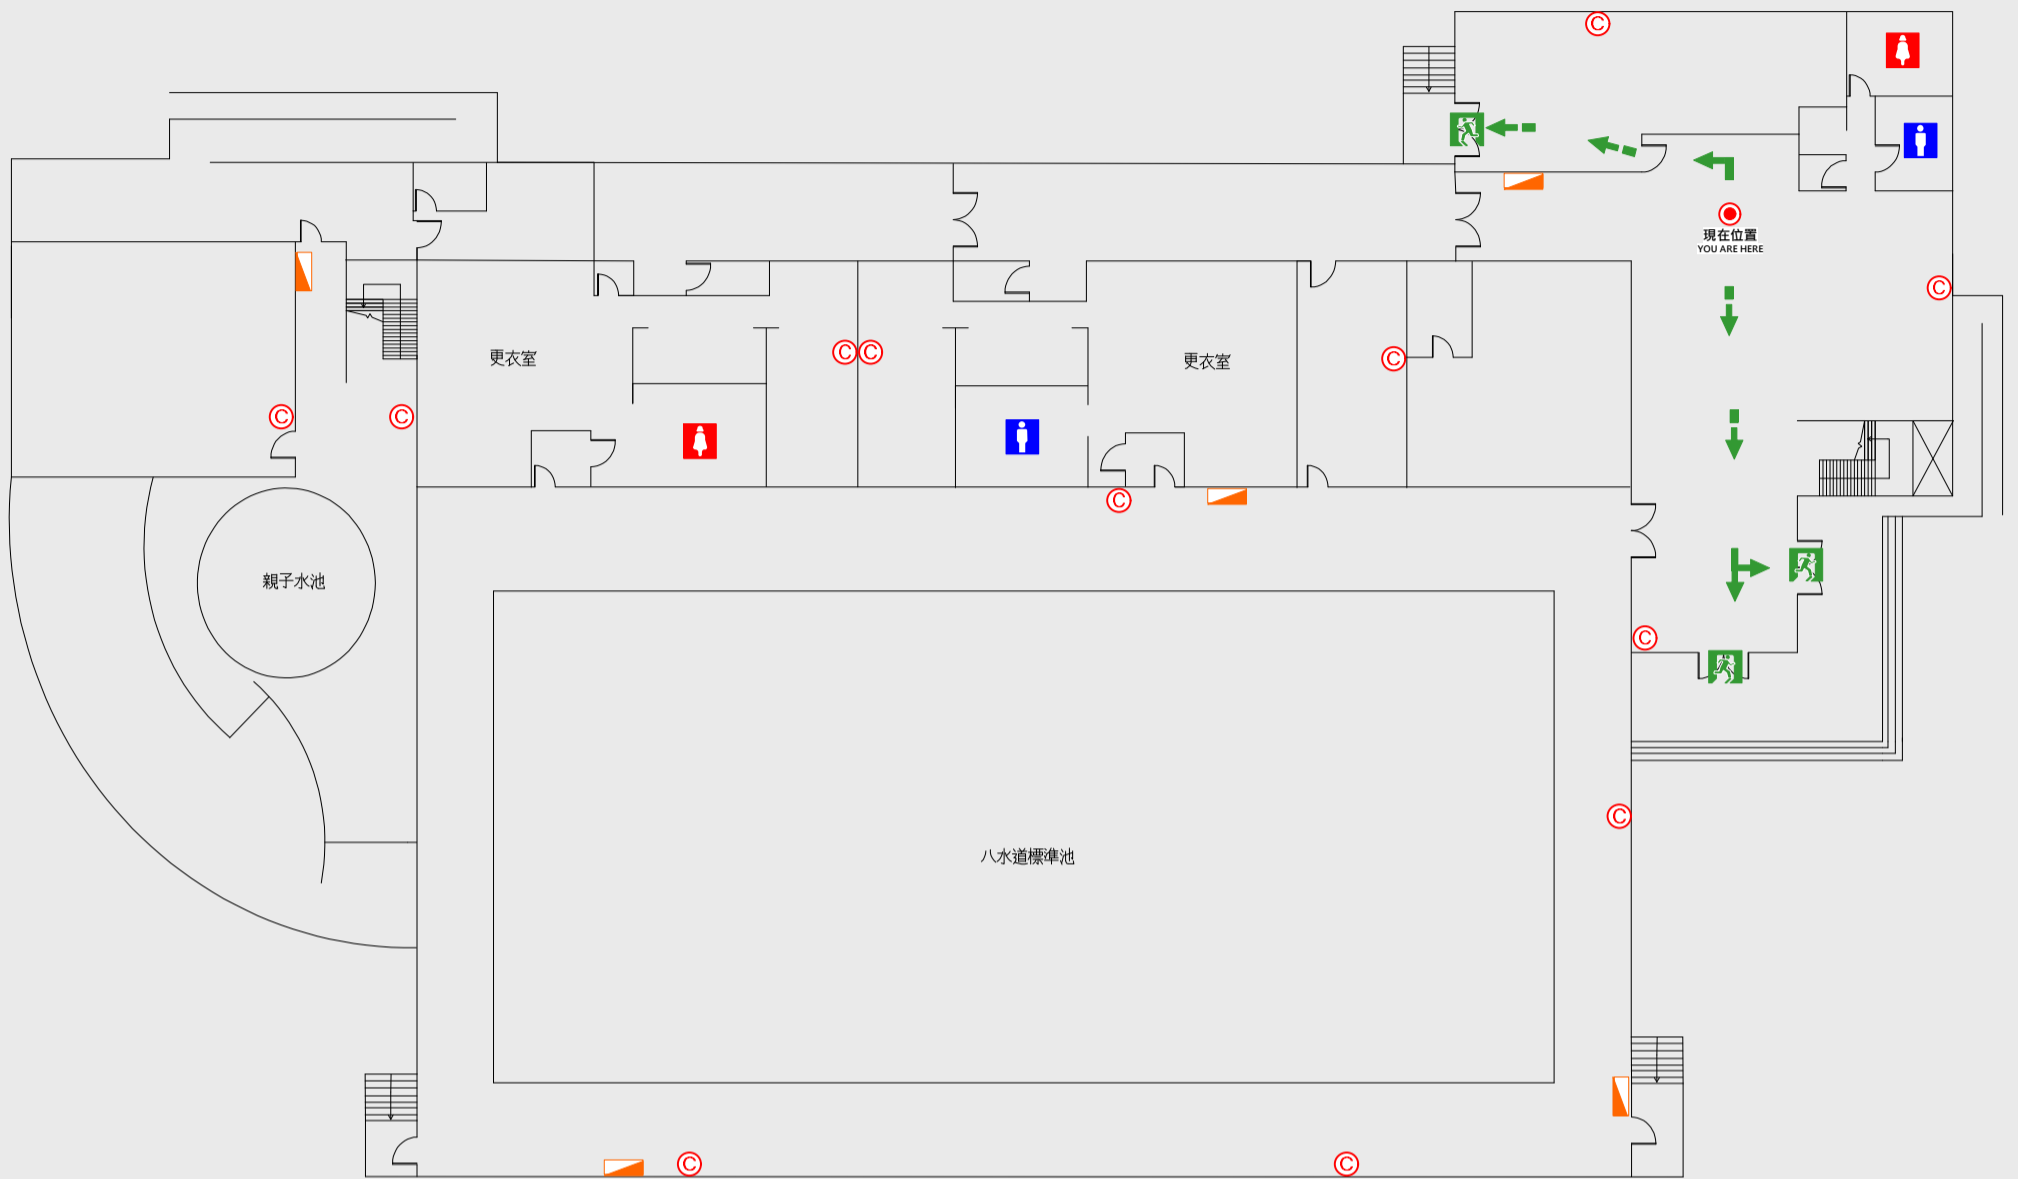

1

樓疏散圖

EVACUATION MAP

游泳池

- 現在位置 You Are Here
- 疏散路線 Evacuation Route
- 安全門 Stairs
- 電梯間 Elevator

- 緩降機 Escape Sling
- 消防栓 Hydrant
- 滅火器 Fire Extinguisher

2 樓疏散圖

EVACUATION MAP

游泳池

- 現在位置 You Are Here
- ← 疏散路線 Evacuation Route
- 🚶 安全門 Stairs
- ⊠ 電梯間 Elevator

- ▽ 緩降機 Escape Sling
- 🔥 消防栓 Hydrant
- Ⓢ 滅火器 Fire Extinguisher

3 樓疏散圖

EVACUATION MAP

游泳池

-  現在位置 You Are Here
-  疏散路線 Evacuation Route
-  安全門 Stairs
-  電梯間 Elevator