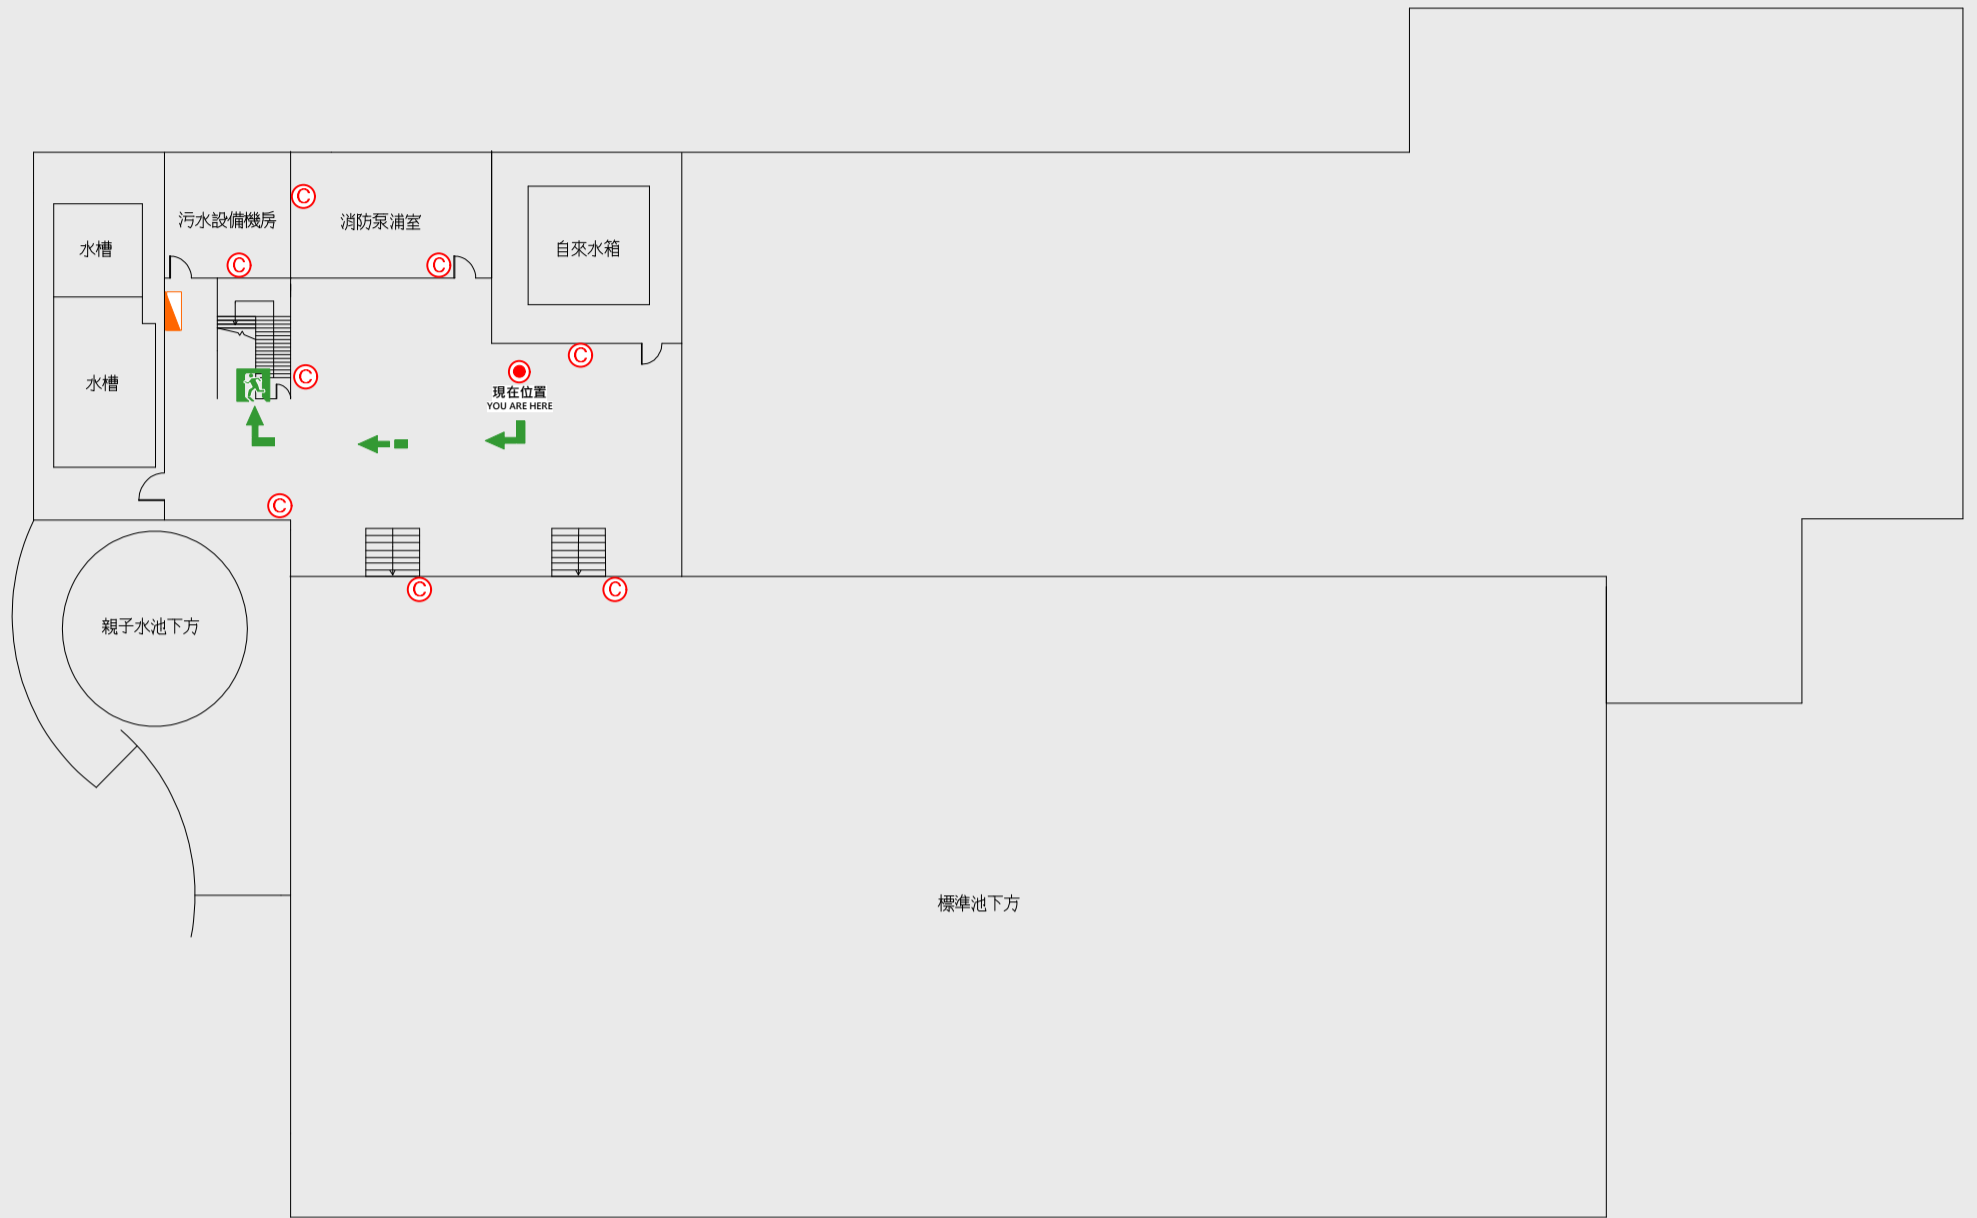

B1樓疏散圖

EVACUATION MAP

游泳池

- 現在位置 You Are Here
- 疏散路線 Evacuation Route
- 安全門 Stairs
- 電梯間 Elevator

- 緩降機 Escape Sling
- 消防栓 Hydrant
- 滅火器 Fire Extinguisher