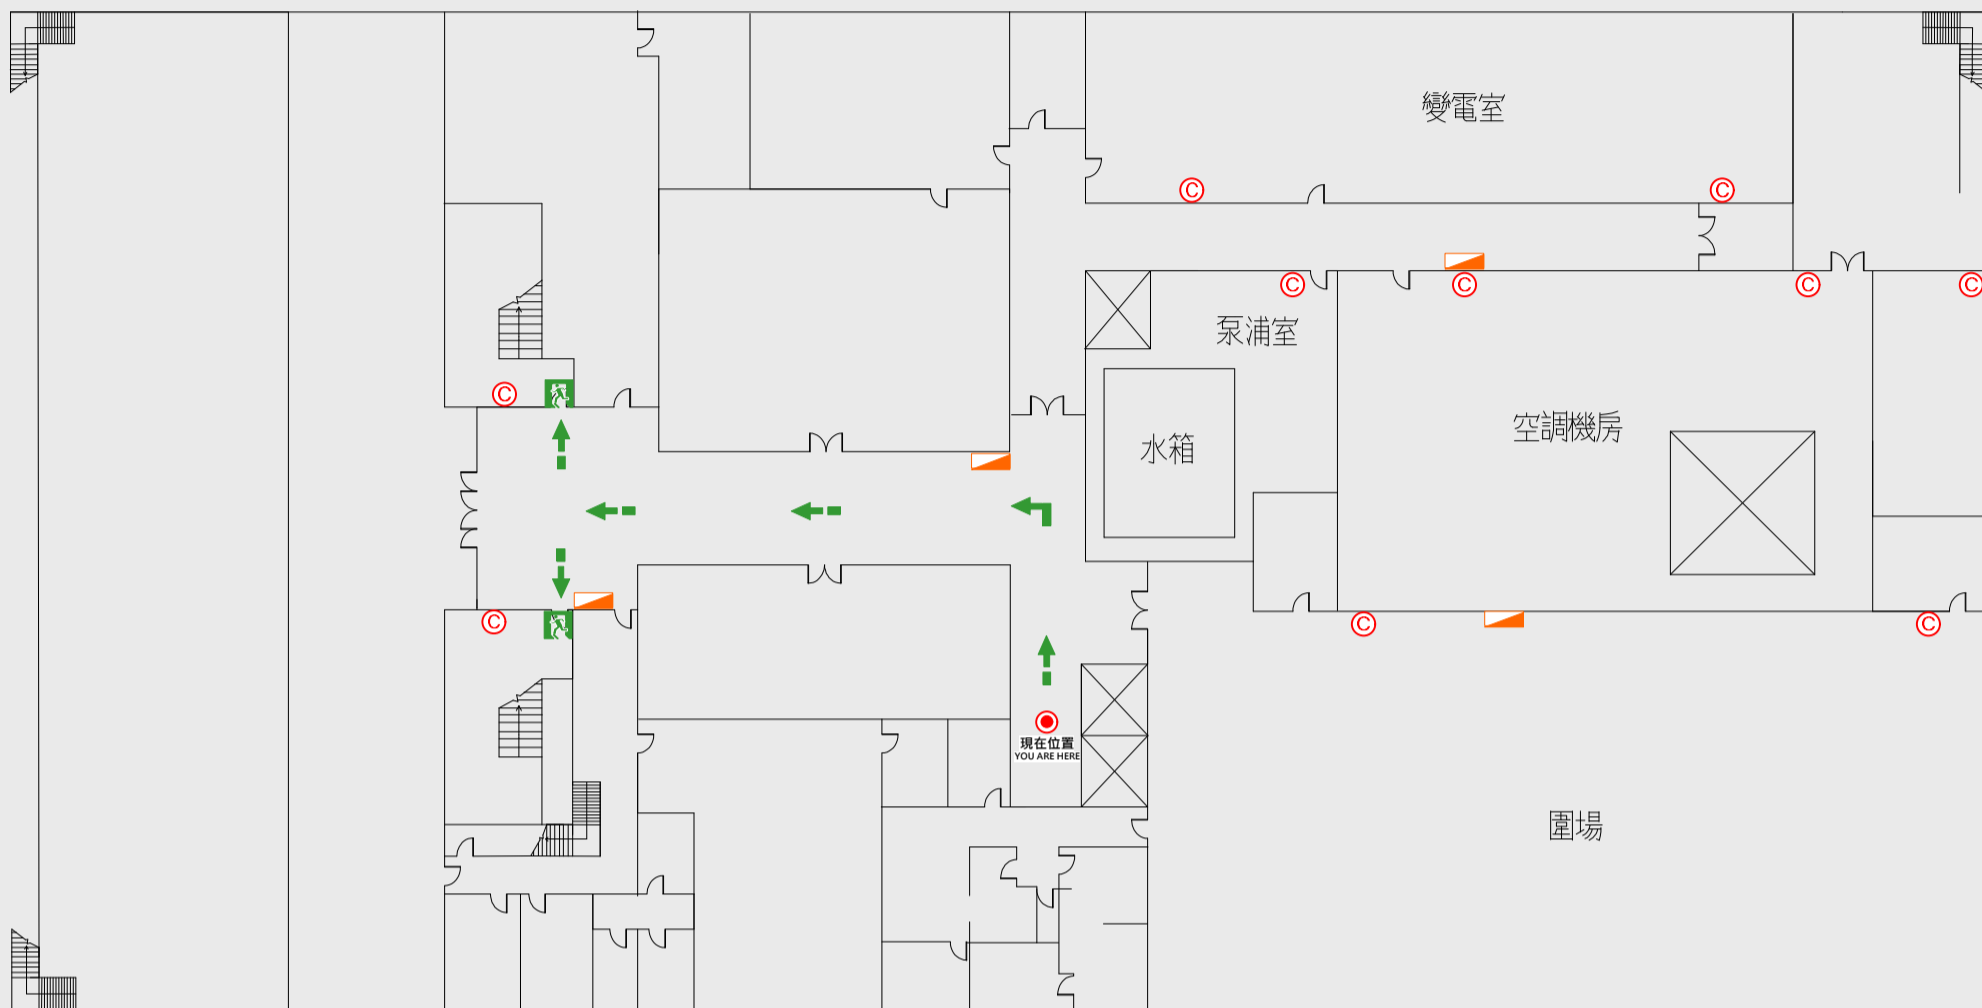

🚪 安全門 Stairs

🛗 電梯間 Elevator

🚒 緩降機 Escape Sling

🚒 消防栓 Hydrant

🔥 滅火器 Fire Extinguisher

5 樓疏散圖

EVACUATION MAP

行政大樓

- 現在位置 You Are Here
- ➔ 疏散路線 Evacuation Route
- 🚪 安全門 Stairs
- ⊠ 電梯間 Elevator

- ▽ 緩降機 Escape Sling
- 🔥 消防栓 Hydrant
- Ⓢ 滅火器 Fire Extinguisher

6 樓疏散圖

EVACUATION MAP

行政大樓

-  現在位置 You Are Here
-  疏散路線 Evacuation Route
-  安全門 Stairs
-  電梯間 Elevator

-  緩降機 Escape Sling
-  消防栓 Hydrant
-  滅火器 Fire Extinguisher

B1 樓疏散圖

EVACUATION MAP

行政大樓

🟡 現在位置 You Are Here

➡ 疏散路線 Evacuation Route

🚶 安全門 Stairs

⊠ 電梯間 Elevator