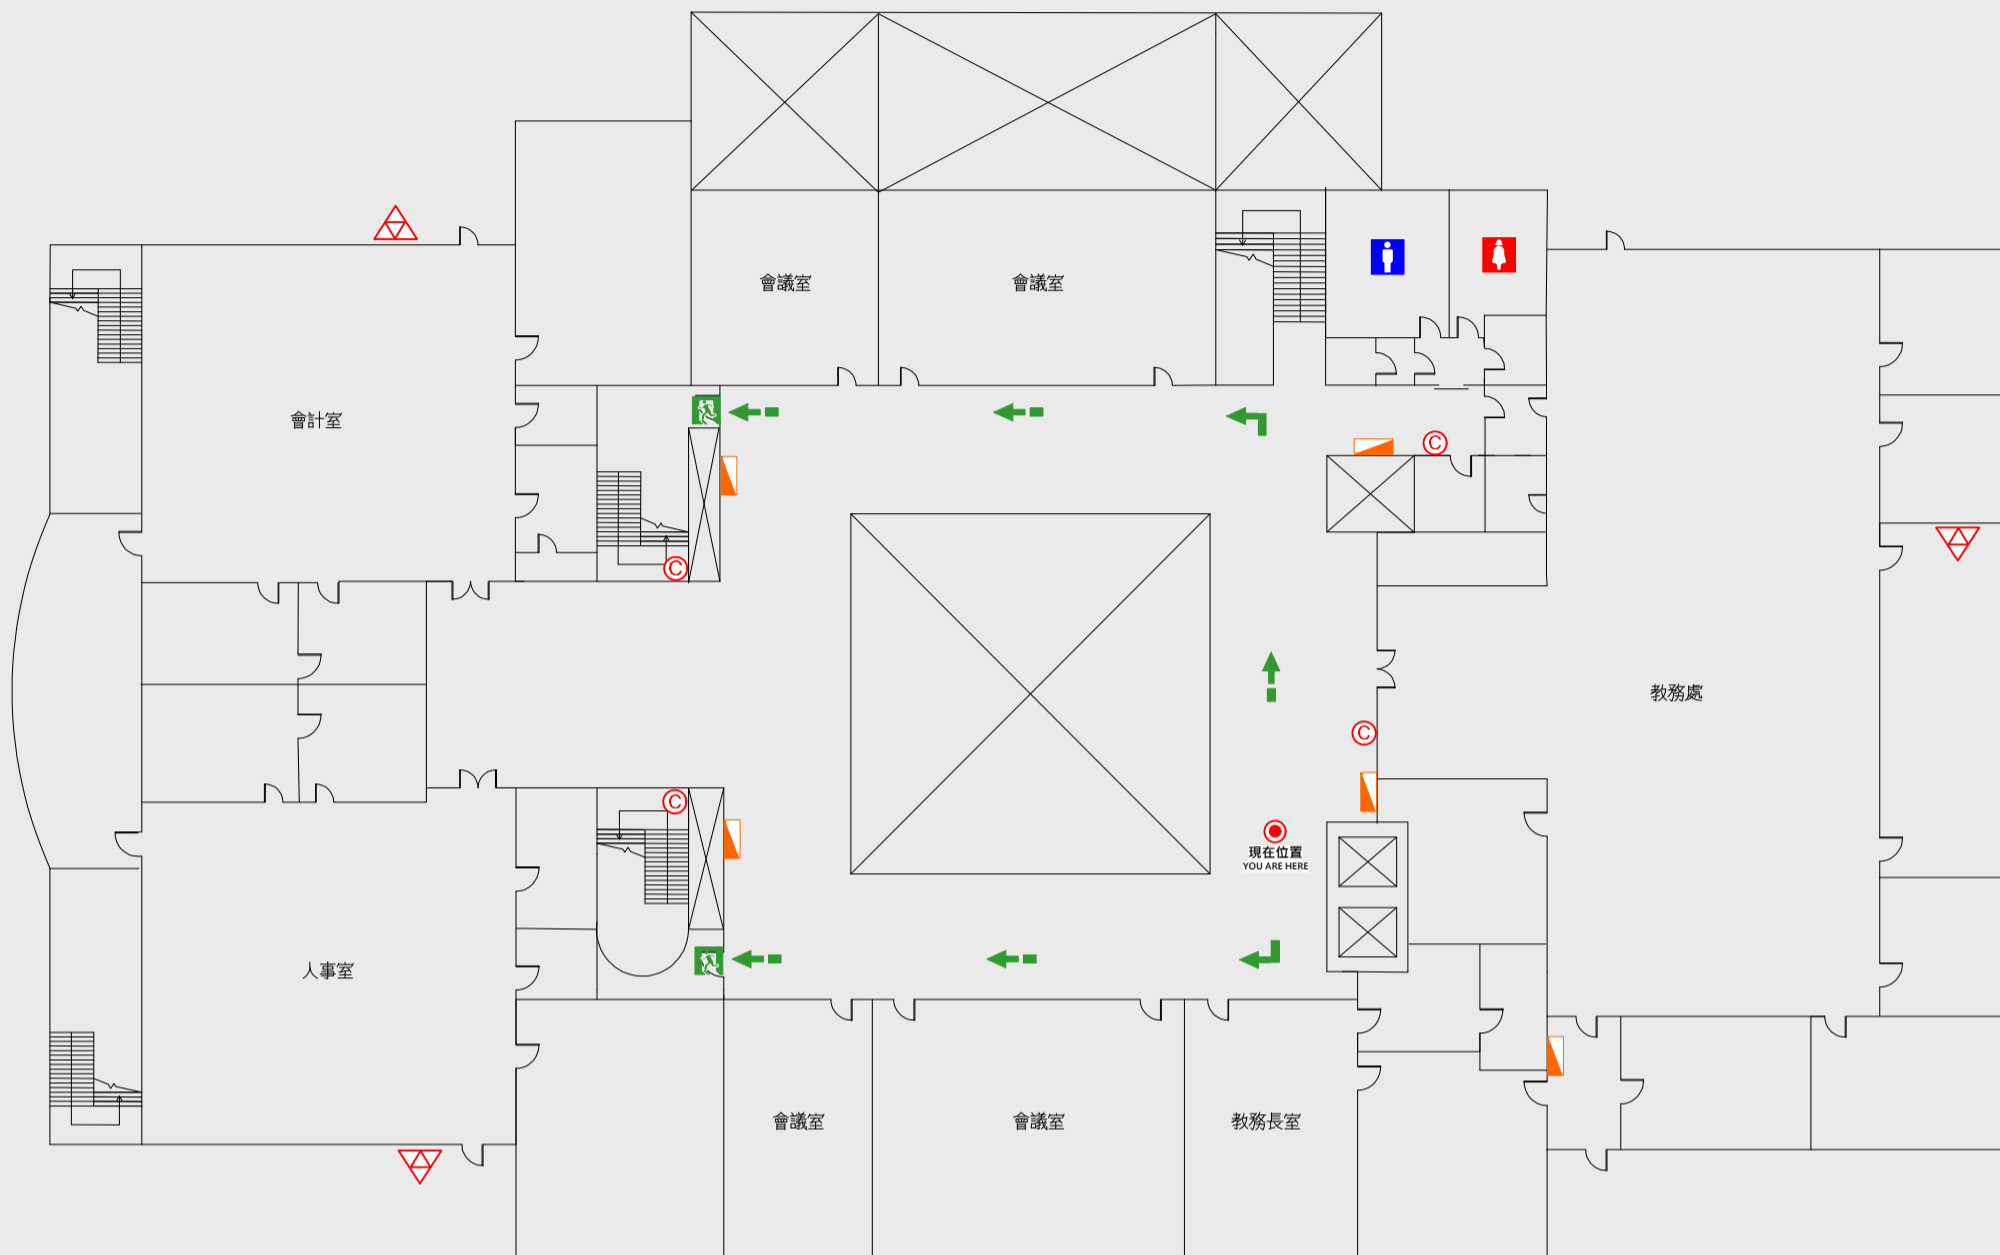

🚪 安全門 Stairs

⊠ 電梯間 Elevator

▽ 緩降機 Escape Sling

🚒 消防栓 Hydrant

Ⓢ 滅火器 Fire Extinguisher

3 樓疏散圖

EVACUATION MAP

行政大樓

-  現在位置 You Are Here
-  疏散路線 Evacuation Route
-  安全門 Stairs
-  電梯間 Elevator

-  緩降機 Escape Sling
-  消防栓 Hydrant
-  滅火器 Fire Extinguisher

4 樓疏散圖

EVACUATION MAP

行政大樓

📍 現在位置 You Are Here

➡ 疏散路線 Evacuation Route