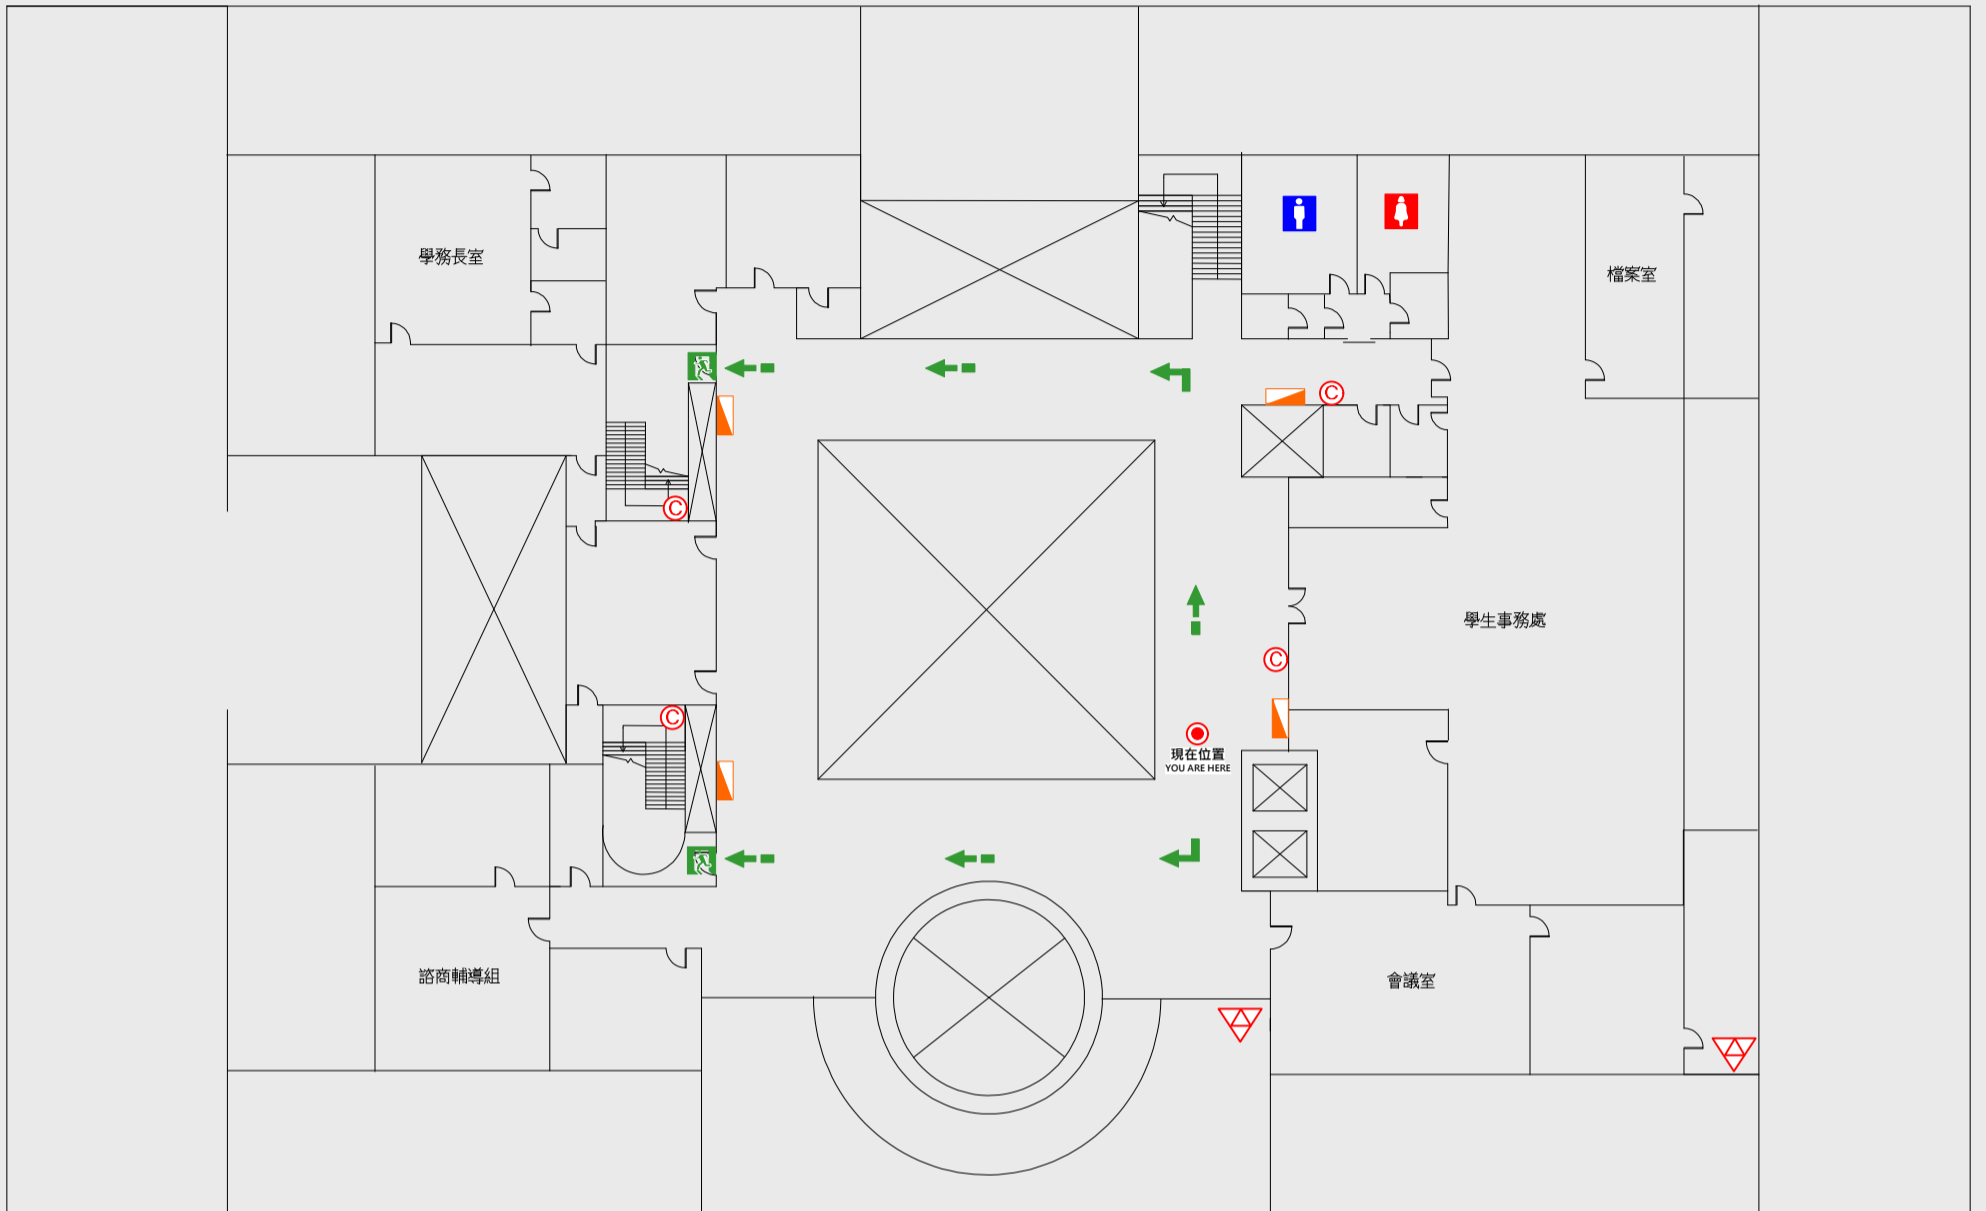

1

樓疏散圖

EVACUATION MAP

行政大樓

📍 現在位置 You Are Here

➡️ 疏散路線 Evacuation Route

🚪 安全門 Stairs

🛗 電梯間 Elevator

🚒 緩降機 Escape Sling

🔧 消防栓 Hydrant

🔥 滅火器 Fire Extinguisher

2 樓疏散圖

EVACUATION MAP

行政大樓

● 現在位置 You Are Here

← 疏散路線 Evacuation Route

🚪 安全門 Stairs

⊠ 電梯間 Elevator

▽ 緩降機 Escape Sling

🚒 消防栓 Hydrant

Ⓢ 滅火器 Fire Extinguisher

3 樓疏散圖

EVACUATION MAP

行政大樓

-  現在位置 You Are Here
-  疏散路線 Evacuation Route
-  安全門 Stairs
-  電梯間 Elevator

-  緩降機 Escape Sling
-  消防栓 Hydrant
-  滅火器 Fire Extinguisher

4 樓疏散圖

EVACUATION MAP

行政大樓

📍 現在位置 You Are Here

➡ 疏散路線 Evacuation Route