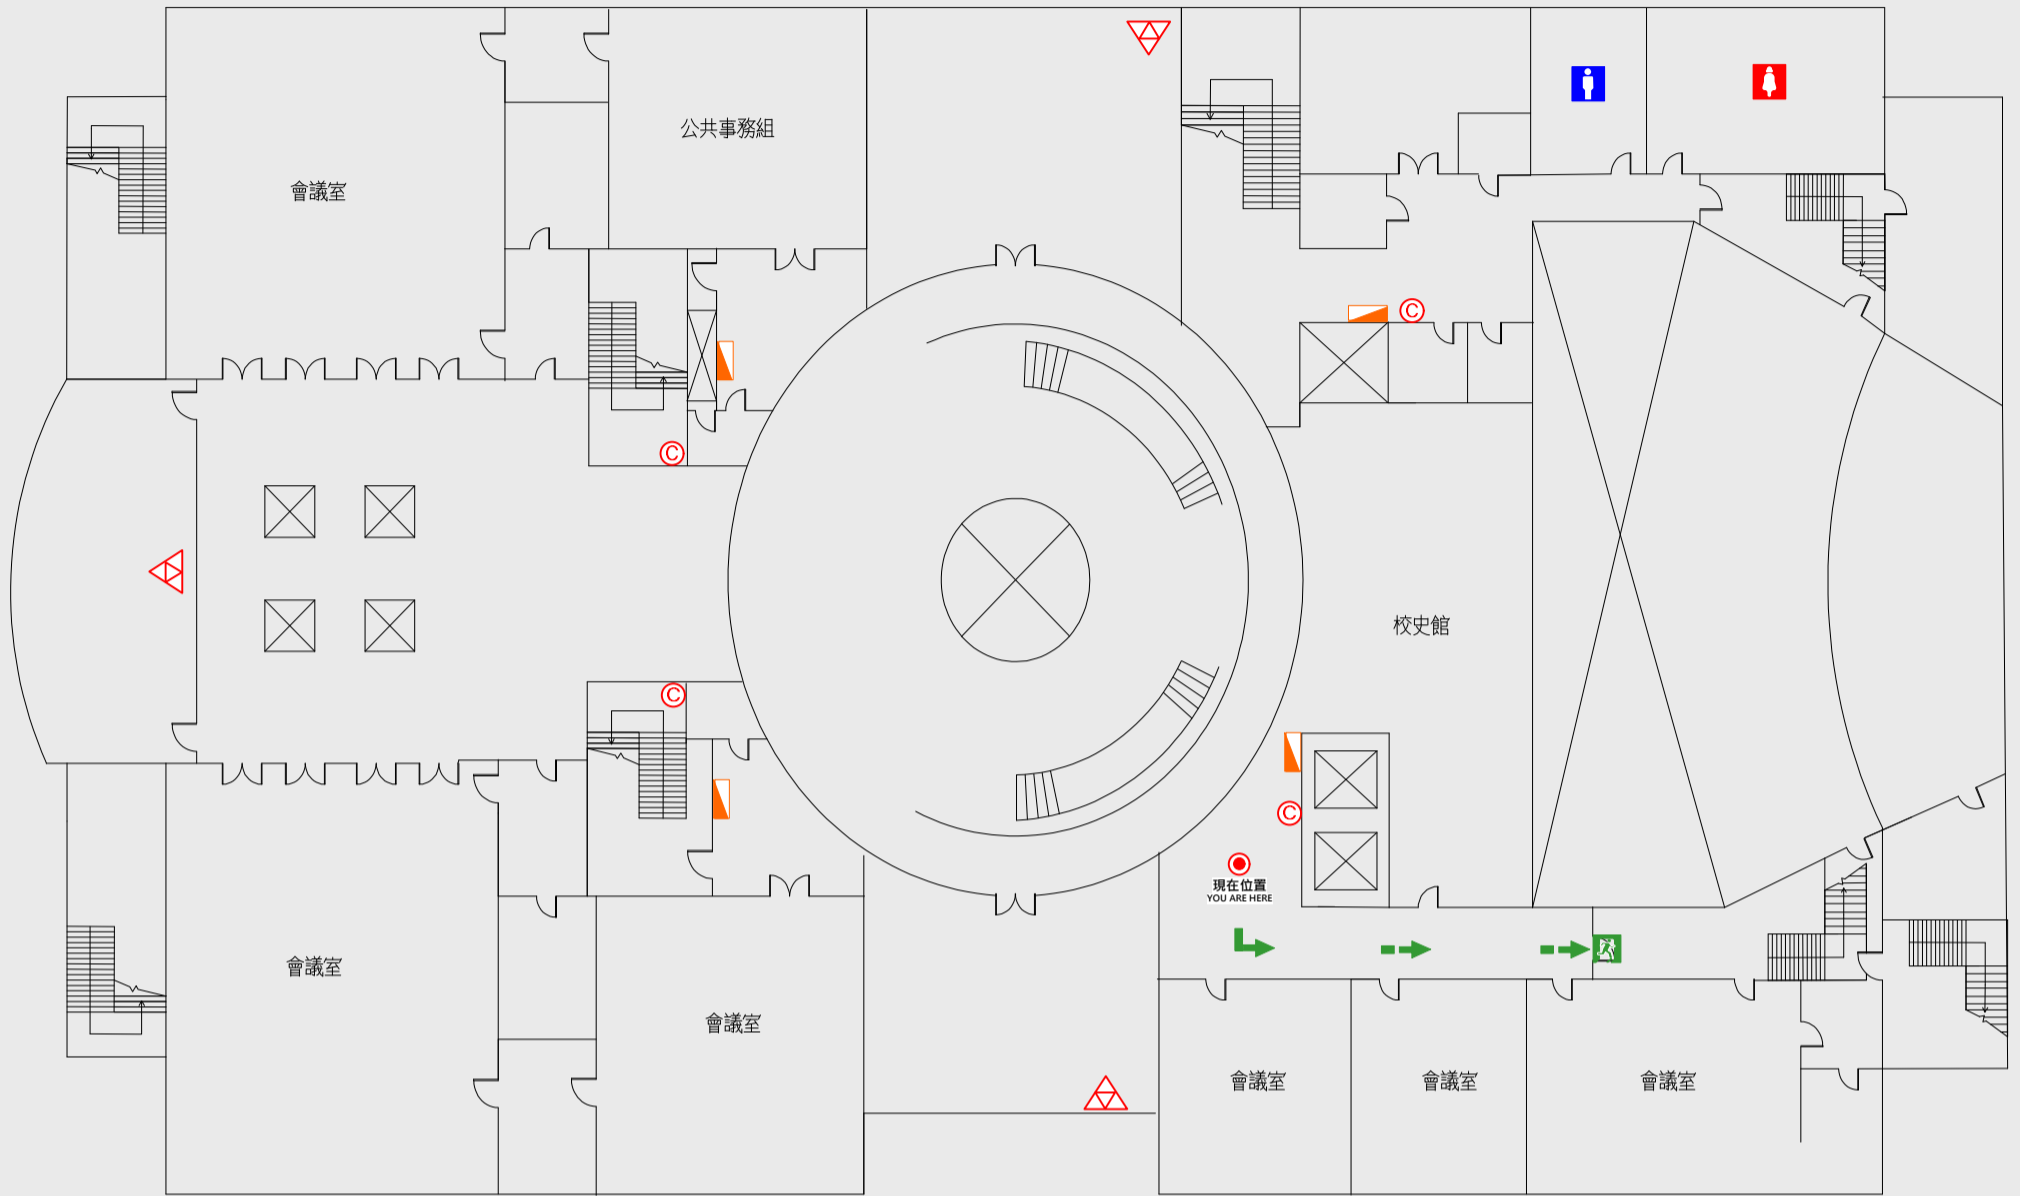

-  現在位置 You Are Here
-  疏散路線 Evacuation Route
-  安全門 Stairs
-  電梯間 Elevator

-  緩降機 Escape Sling
-  消防栓 Hydrant
-  滅火器 Fire Extinguisher

4 樓疏散圖

EVACUATION MAP

行政大樓

📍 現在位置 You Are Here

➡ 疏散路線 Evacuation Route

🚪 安全門 Stairs

🛗 電梯間 Elevator

🚒 緩降機 Escape Sling

🚒 消防栓 Hydrant

🔥 滅火器 Fire Extinguisher

5 樓疏散圖

EVACUATION MAP

行政大樓

- 現在位置 You Are Here
- ➔ 疏散路線 Evacuation Route
- 🚪 安全門 Stairs
- ⊠ 電梯間 Elevator

- ▽ 緩降機 Escape Sling
- 🔥 消防栓 Hydrant
- Ⓢ 滅火器 Fire Extinguisher

6 樓疏散圖

EVACUATION MAP

行政大樓

-  現在位置 You Are Here
-  疏散路線 Evacuation Route
-  安全門 Stairs
-  電梯間 Elevator