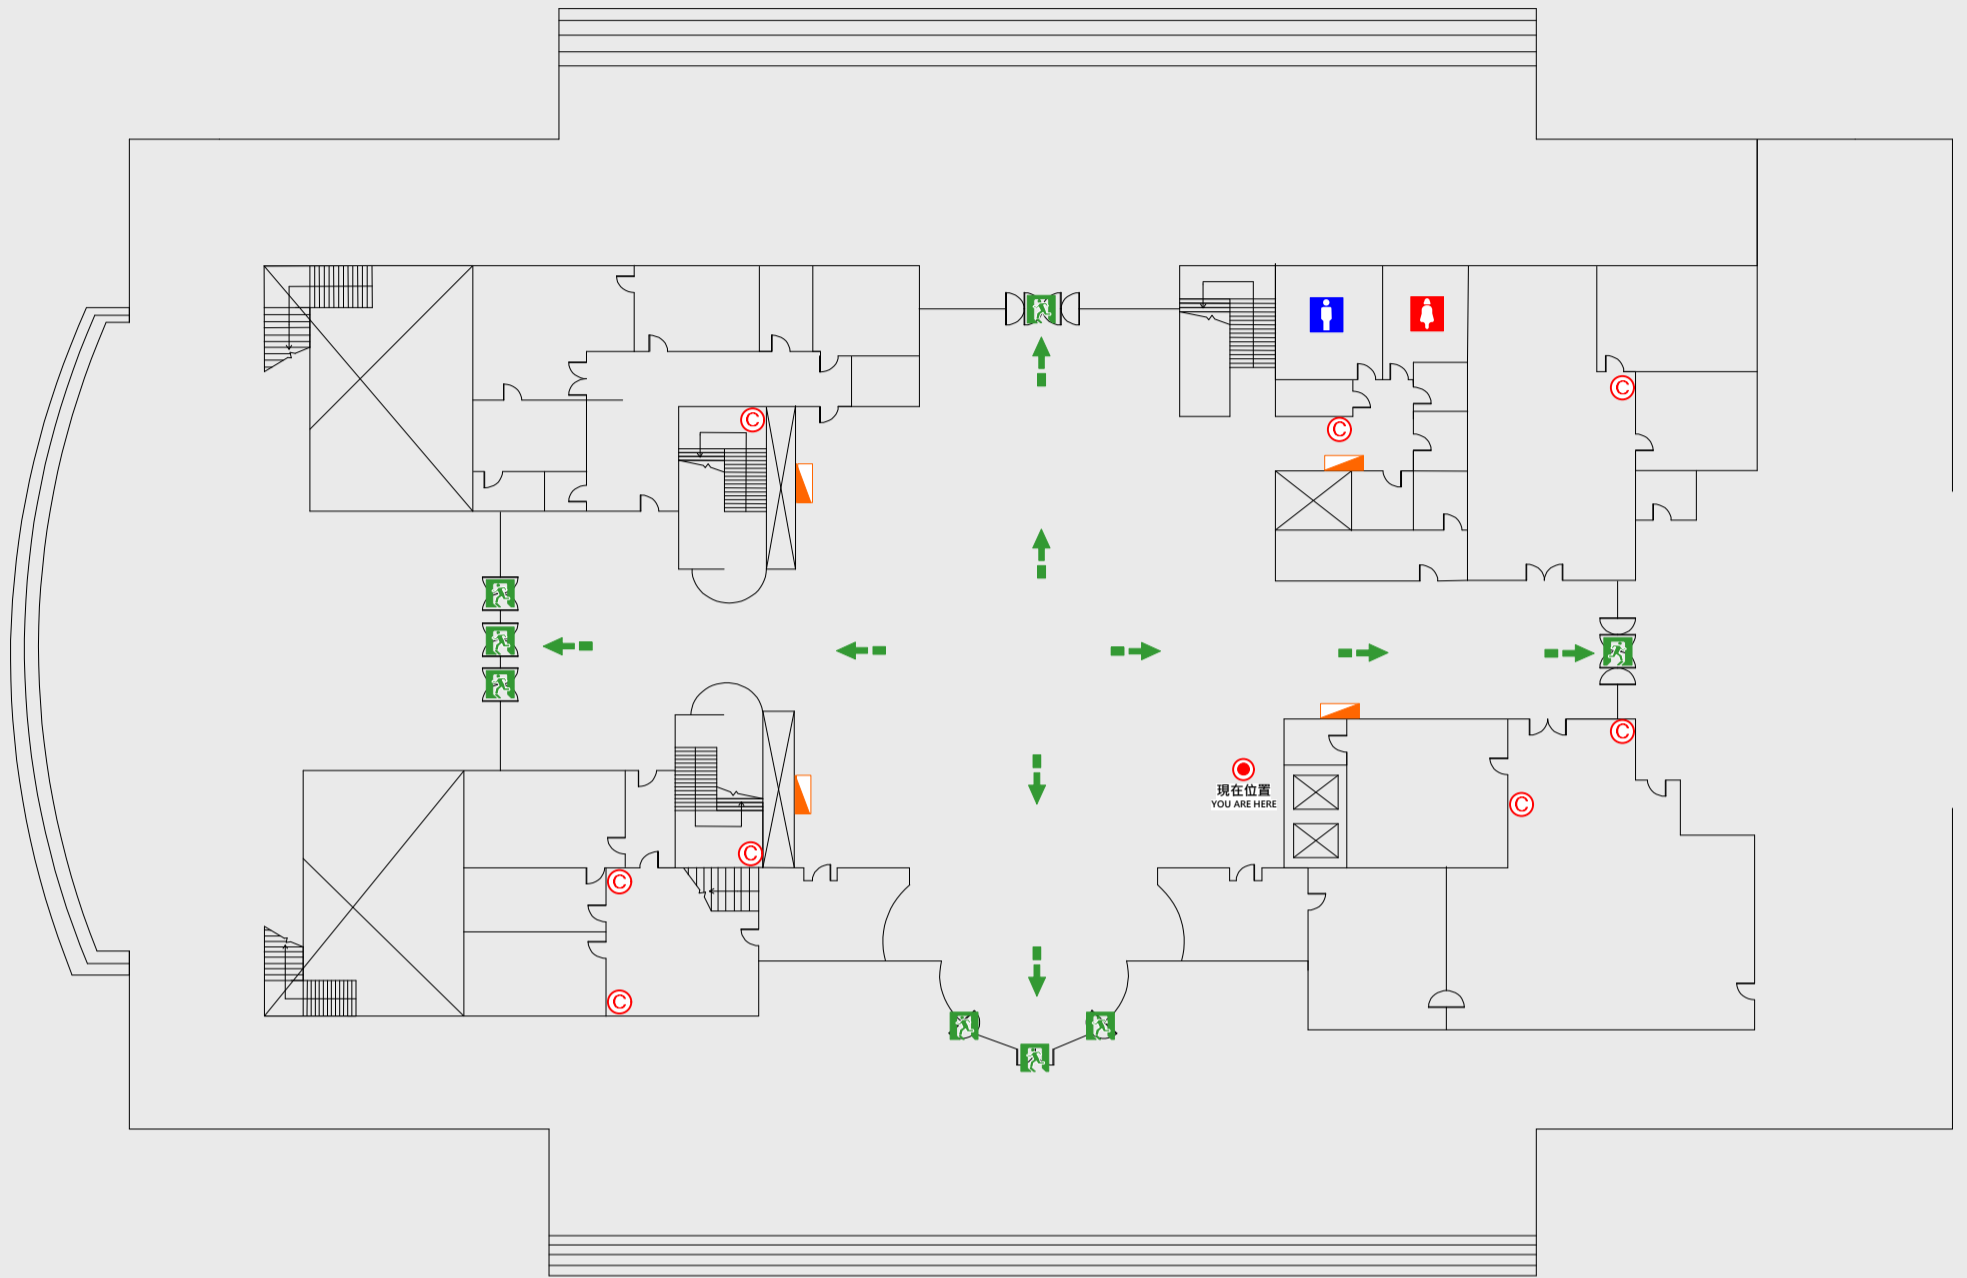

1

樓疏散圖

EVACUATION MAP

行政大樓

📍 現在位置 You Are Here

➡️ 疏散路線 Evacuation Route

🚪 安全門 Stairs

🛗 電梯間 Elevator

🚒 緩降機 Escape Sling

🔧 消防栓 Hydrant

🔥 滅火器 Fire Extinguisher

2 樓疏散圖

EVACUATION MAP

行政大樓

● 現在位置 You Are Here

← 疏散路線 Evacuation Route