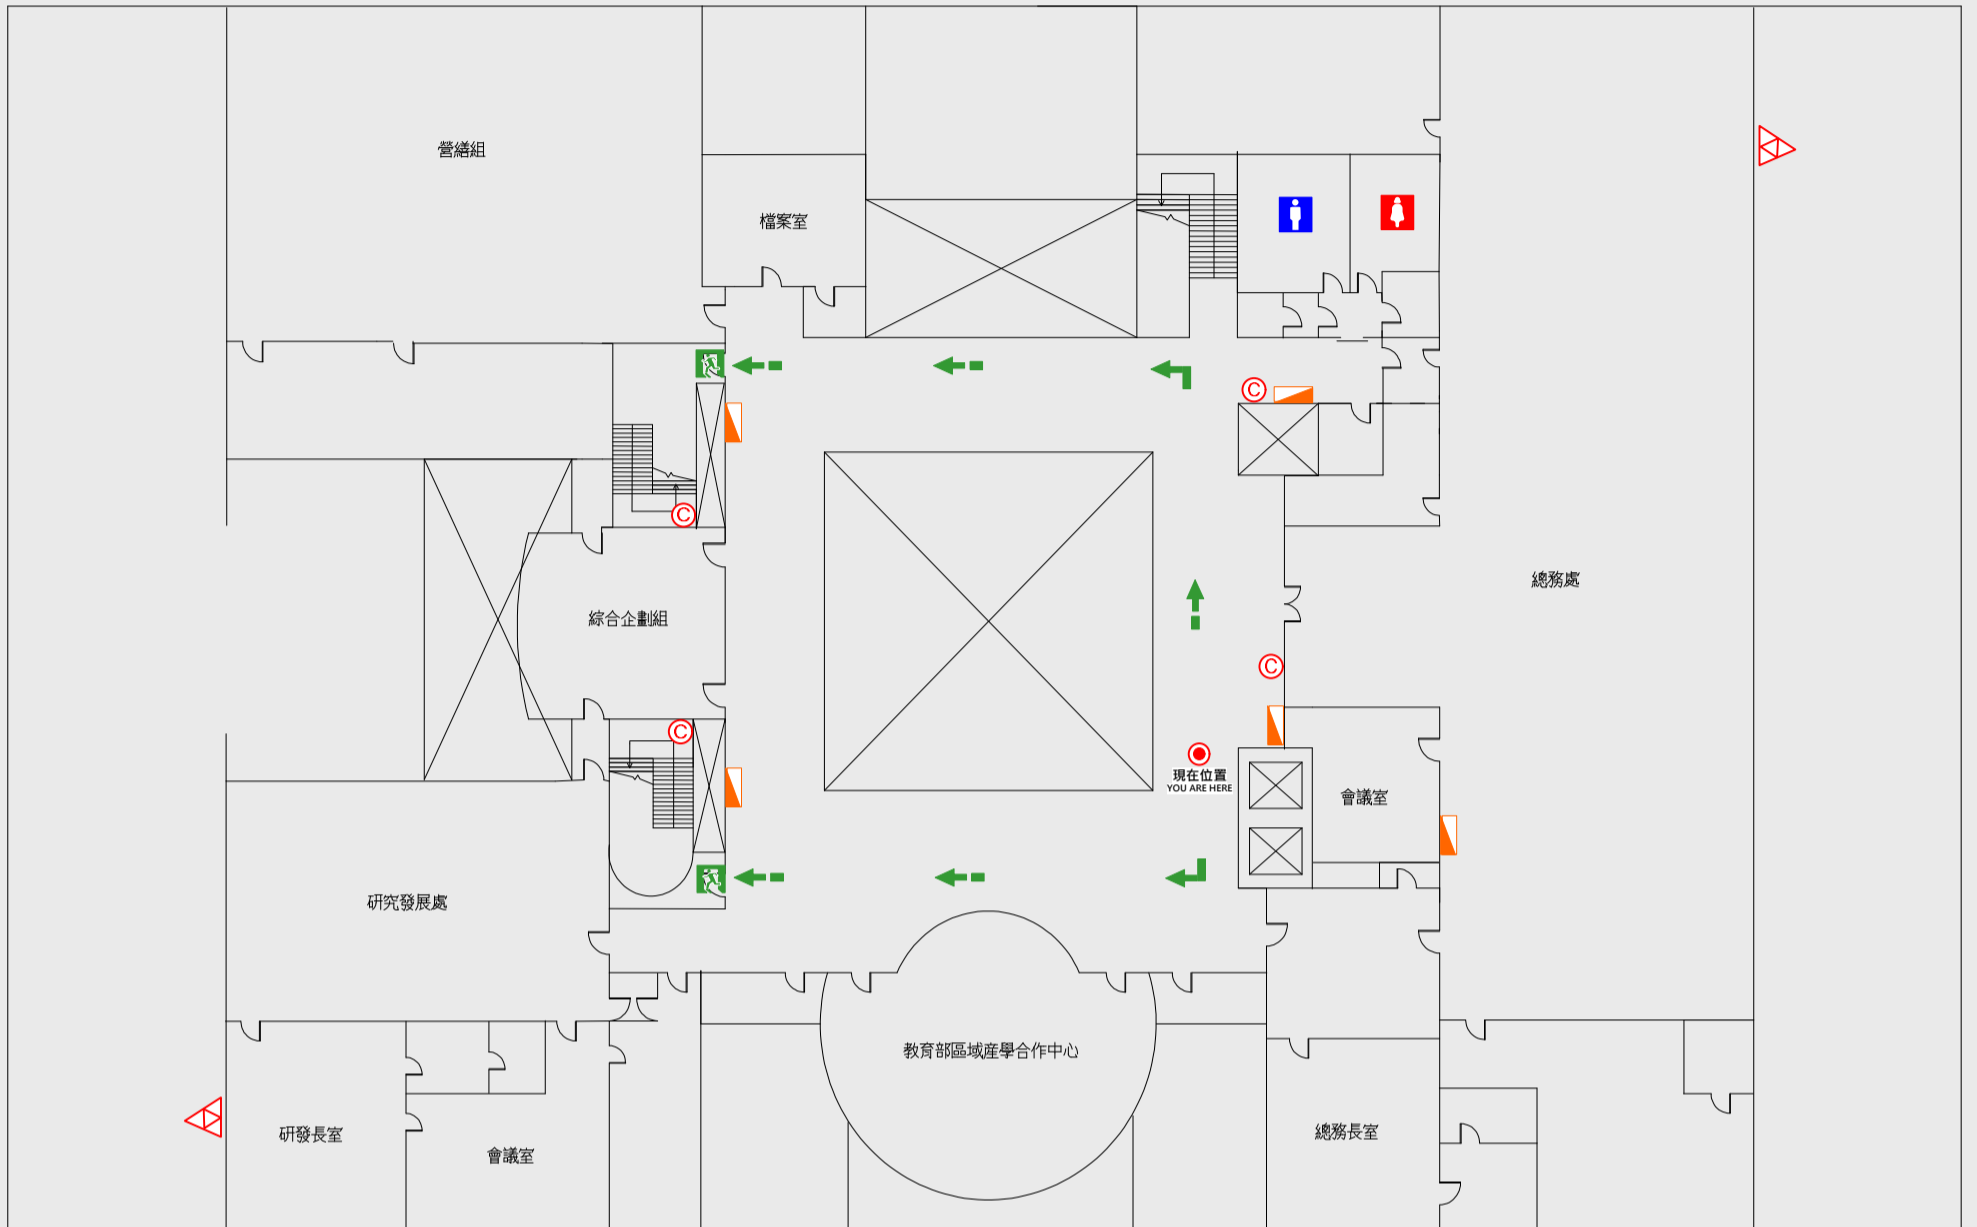

1

樓疏散圖

EVACUATION MAP

行政大樓

📍 現在位置 You Are Here

➡️ 疏散路線 Evacuation Route

🚪 安全門 Stairs

🛗 電梯間 Elevator

🚪 安全門 Stairs

⊠ 電梯間 Elevator

▽ 緩降機 Escape Sling

🚒 消防栓 Hydrant

Ⓢ 滅火器 Fire Extinguisher

3 樓疏散圖

EVACUATION MAP

行政大樓

-  現在位置 You Are Here
-  疏散路線 Evacuation Route
-  安全門 Stairs
-  電梯間 Elevator

-  緩降機 Escape Sling
-  消防栓 Hydrant
-  滅火器 Fire Extinguisher

4 樓疏散圖

EVACUATION MAP

行政大樓

📍 現在位置 You Are Here

➡ 疏散路線 Evacuation Route