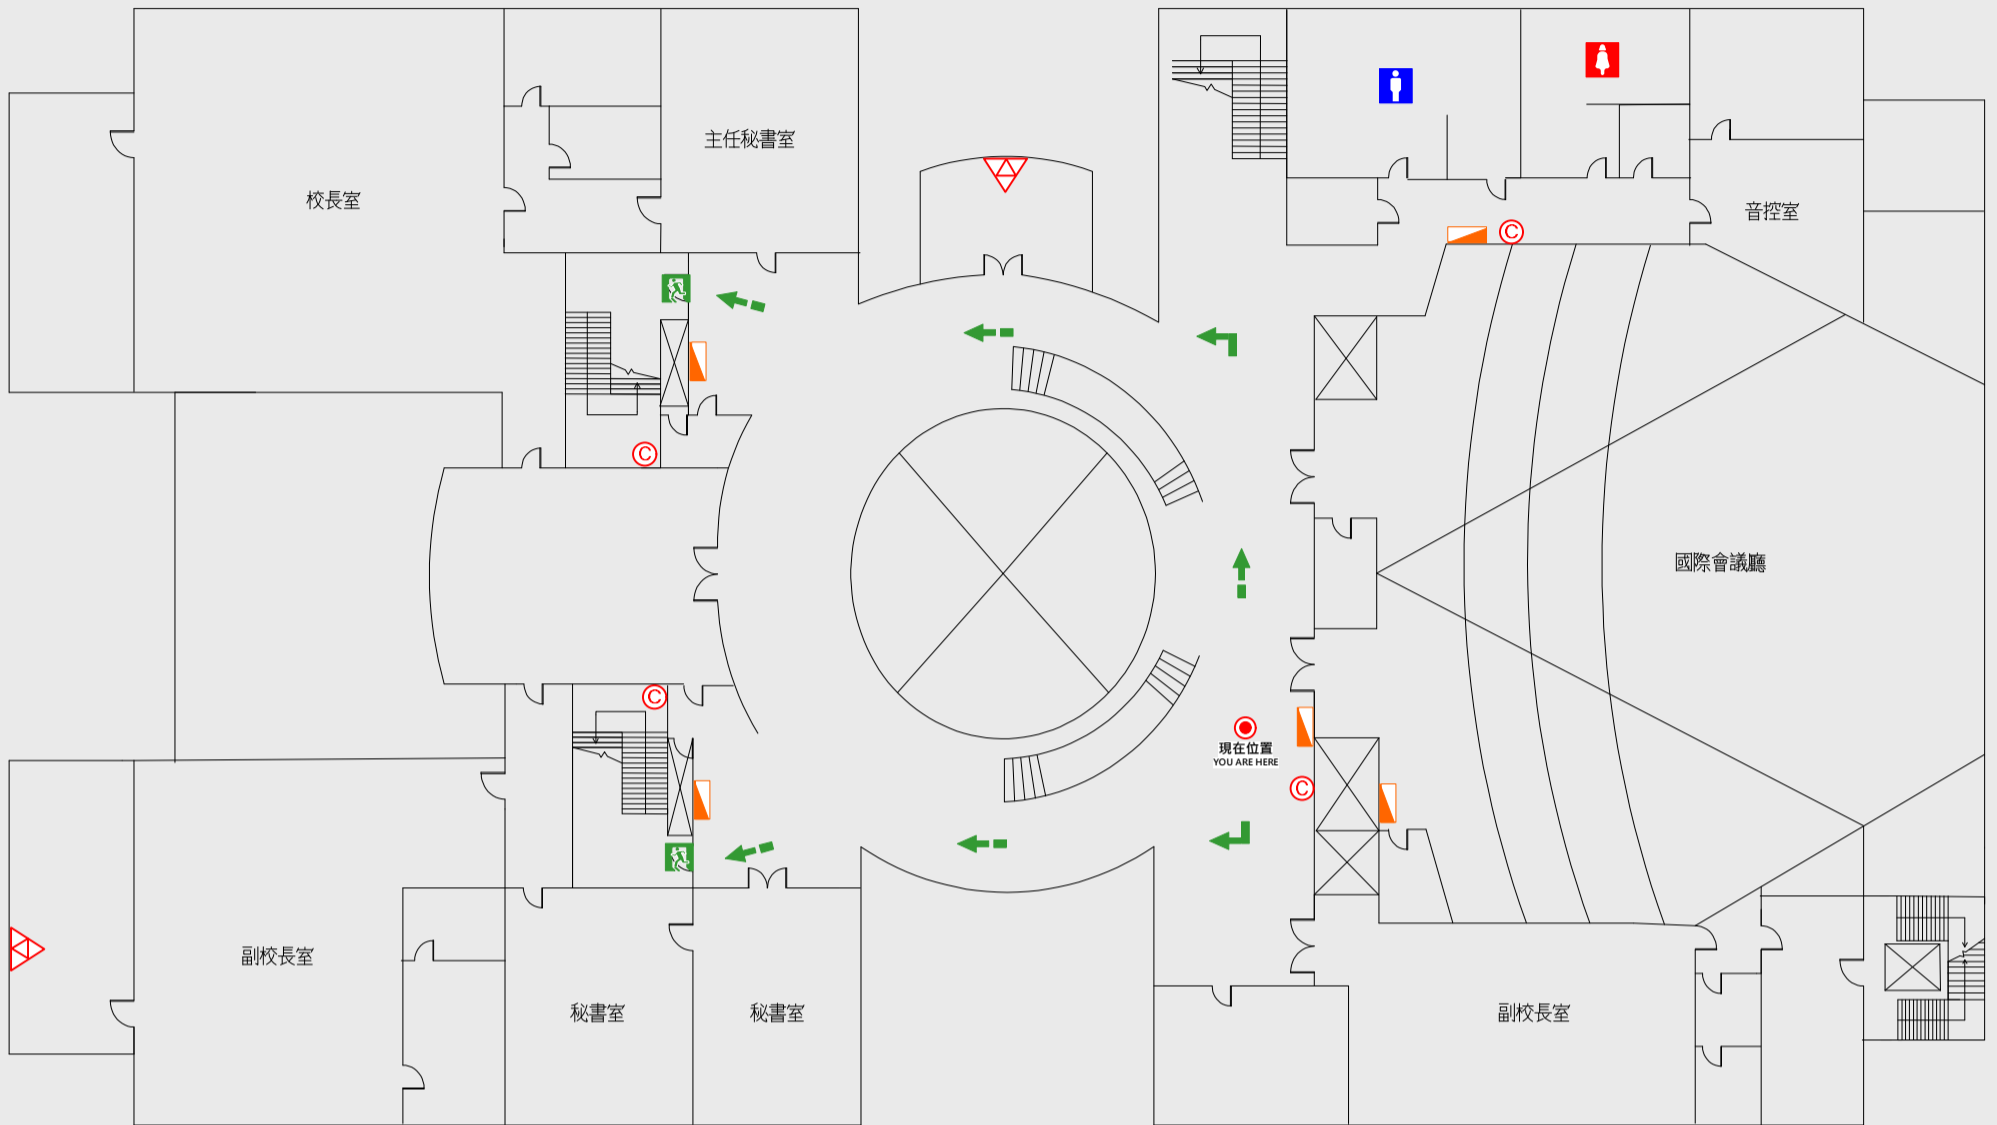

-  現在位置 You Are Here
-  疏散路線 Evacuation Route
-  安全門 Stairs
-  電梯間 Elevator

-  緩降機 Escape Sling
-  消防栓 Hydrant
-  滅火器 Fire Extinguisher

4 樓疏散圖

EVACUATION MAP

行政大樓

📍 現在位置 You Are Here

➡ 疏散路線 Evacuation Route

🚪 安全門 Stairs

🛗 電梯間 Elevator

🚒 緩降機 Escape Sling

🚒 消防栓 Hydrant

🔥 滅火器 Fire Extinguisher

5 樓疏散圖

EVACUATION MAP

行政大樓

- 現在位置 You Are Here
- ➔ 疏散路線 Evacuation Route
- 🚪 安全門 Stairs
- ⊠ 電梯間 Elevator

- ▽ 緩降機 Escape Sling
- 🔥 消防栓 Hydrant
- Ⓢ 滅火器 Fire Extinguisher

6 樓疏散圖

EVACUATION MAP

行政大樓

-  現在位置 You Are Here
-  疏散路線 Evacuation Route
-  安全門 Stairs
-  電梯間 Elevator