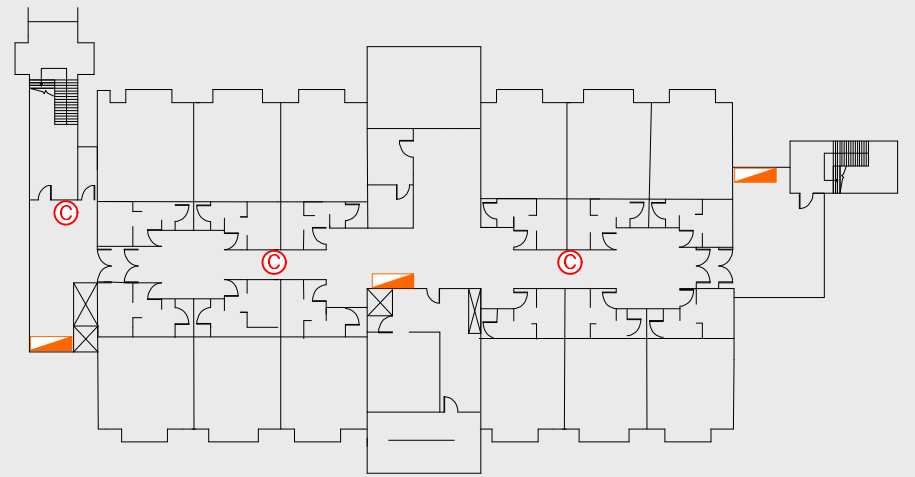

🔥 消防栓 Hydrant

🔥 滅火器 Fire Extinguisher

5 樓疏散圖

EVACUATION MAP

樂群樓

📍 現在位置 You Are Here

➡ 疏散路線 Evacuation Route

🚪 安全門 Stairs

🛗 電梯間 Elevator

🚿 緩降機 Escape Sling

🔥 消防栓 Hydrant

🔥 滅火器 Fire Extinguisher

6 樓疏散圖

EVACUATION MAP

樂群樓

-  現在位置 You Are Here
-  疏散路線 Evacuation Route
-  安全門 Stairs
-  電梯間 Elevator

-  緩降機 Escape Sling
-  消防栓 Hydrant
-  滅火器 Fire Extinguisher

7 樓疏散圖

EVACUATION MAP

樂群樓

● 現在位置 You Are Here

← 疏散路線 Evacuation Route

☑ 安全門 Stairs

⊠ 電梯間 Elevator