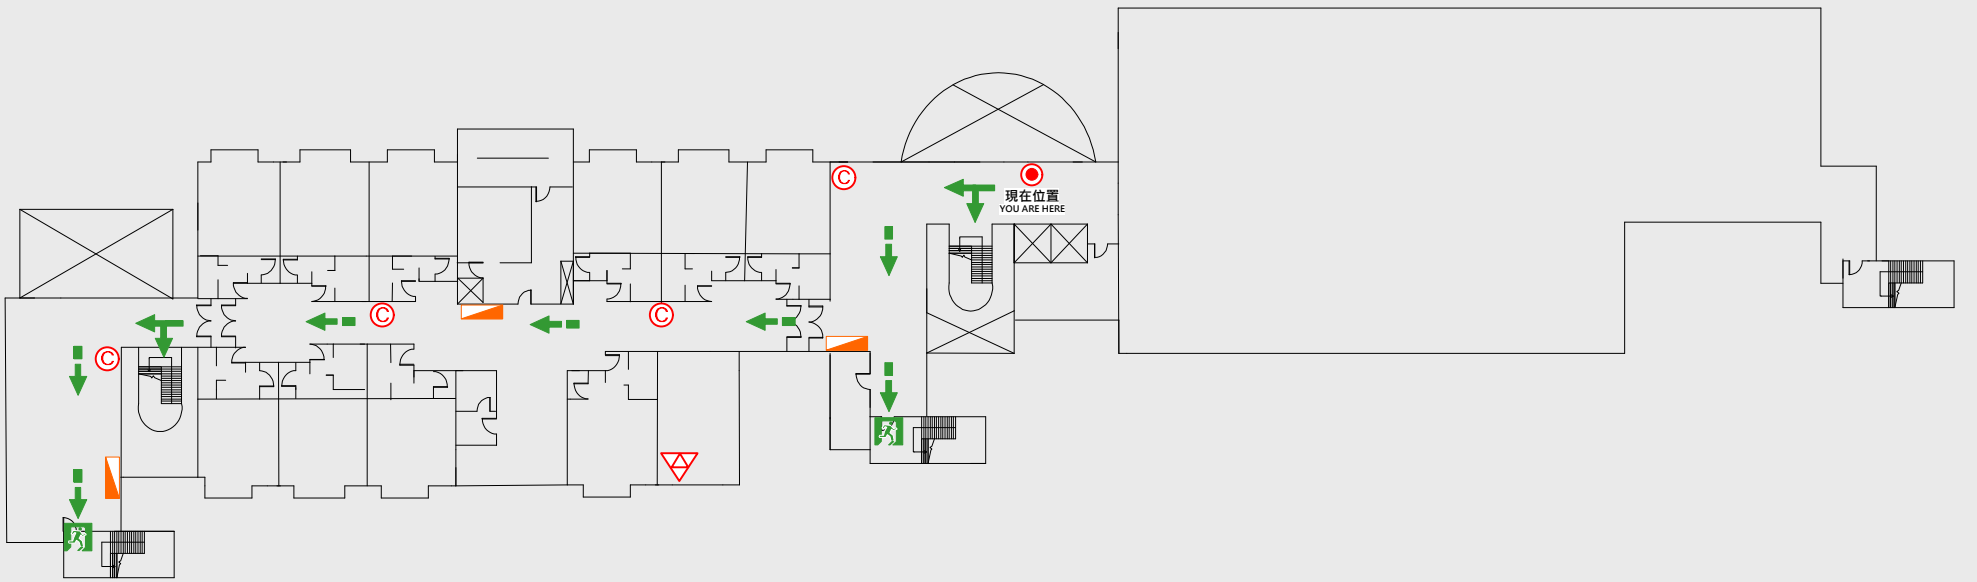

▽ 緩降機 Escape Sling

▢ 消防栓 Hydrant

● 滅火器 Fire Extinguisher

8

樓疏散圖

EVACUATION MAP

樂群樓

● 現在位置 You Are Here

← 疏散路線 Evacuation Route

🚪 安全門 Stairs

⊠ 電梯間 Elevator

△ 緩降機 Escape Sling

🚒 消防栓 Hydrant

Ⓢ 滅火器 Fire Extinguisher

B1 樓疏散圖

EVACUATION MAP