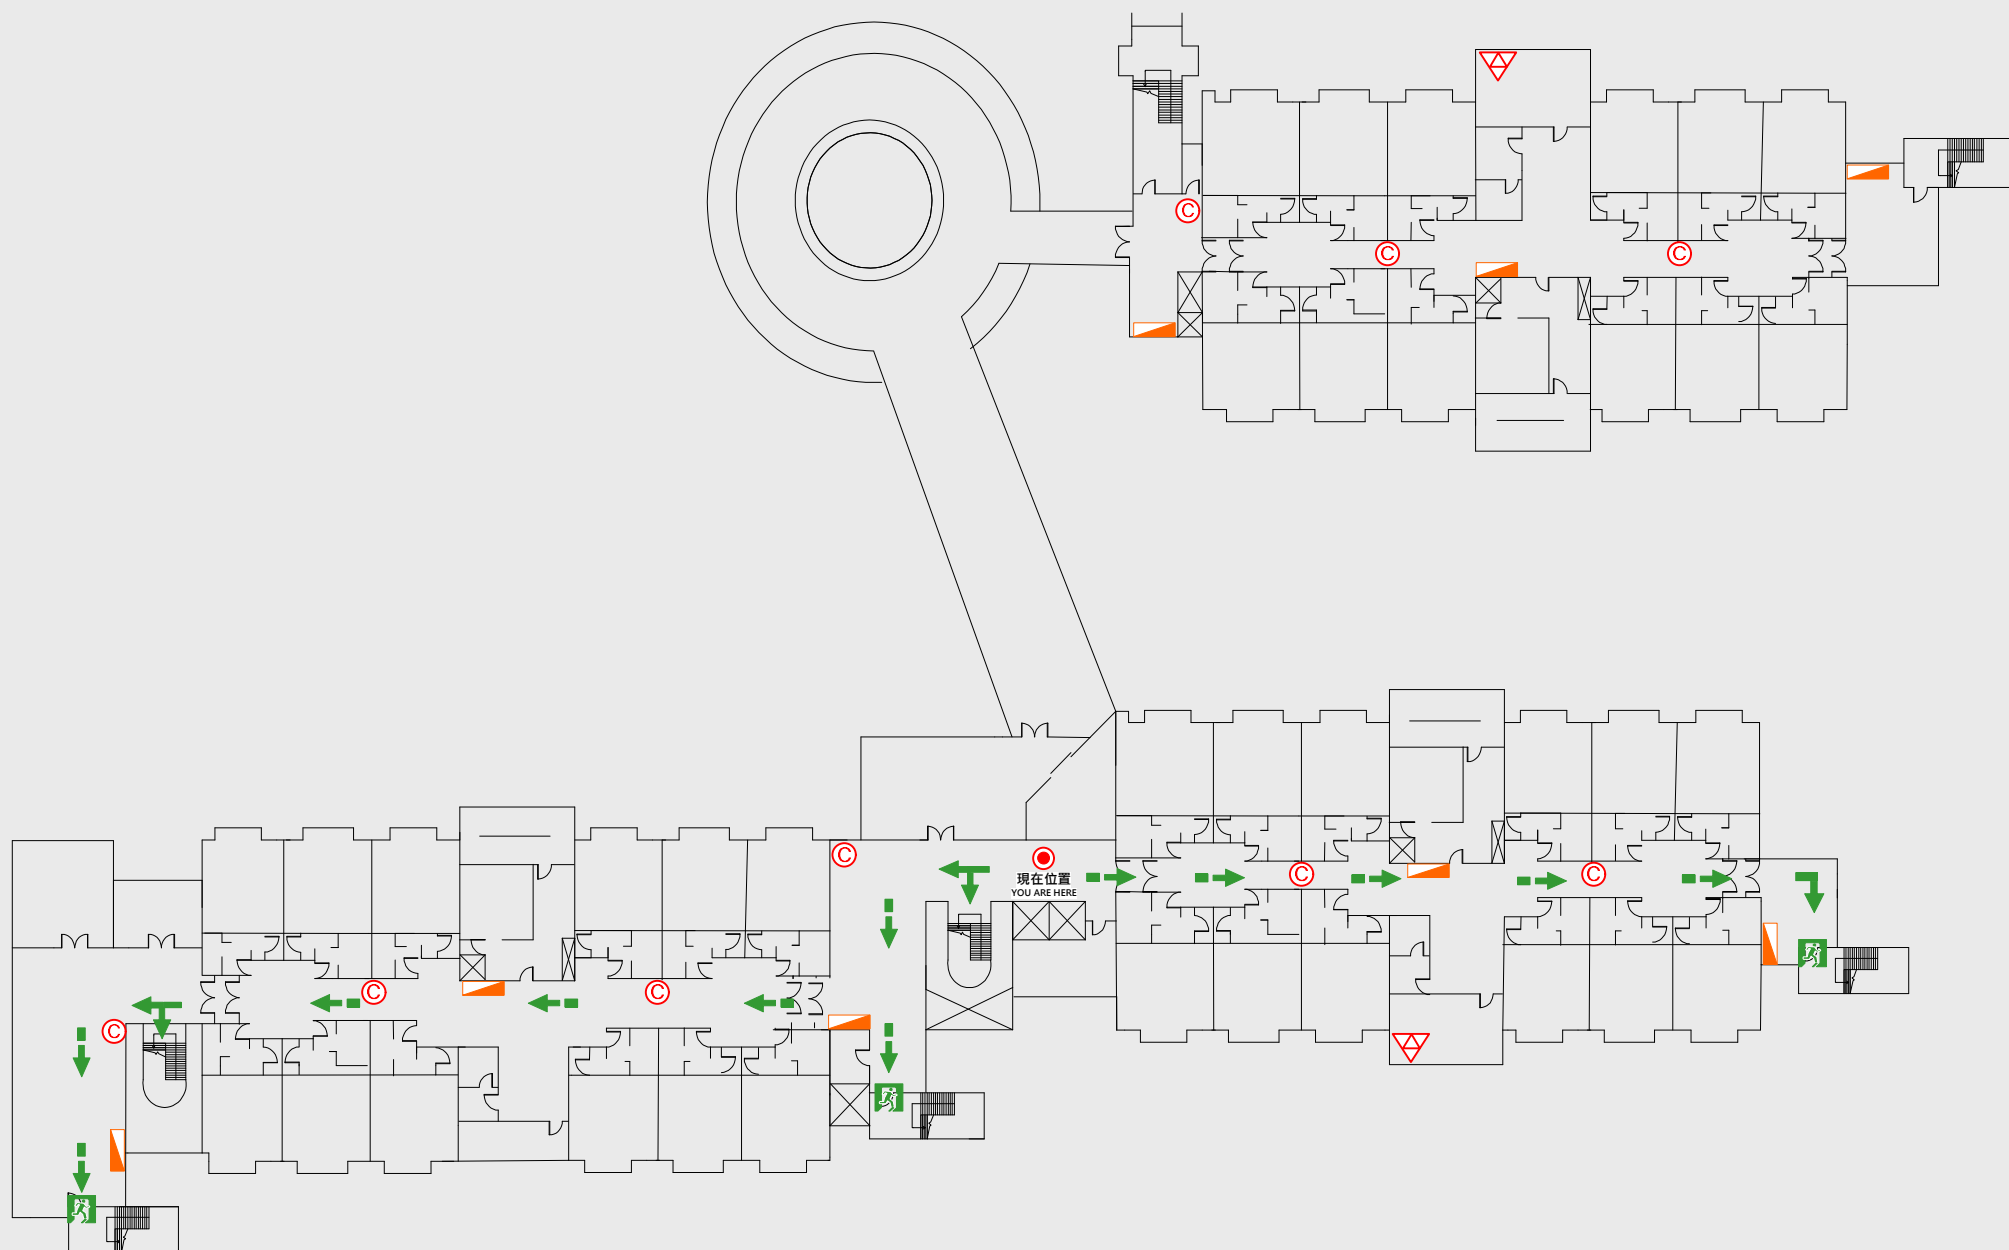

➡️ 疏散路線 Evacuation Route

🚪 安全門 Stairs

🛗 電梯間 Elevator

🚒 緩降機 Escape Sling

🚒 消防栓 Hydrant

🔥 滅火器 Fire Extinguisher

3 樓疏散圖

EVACUATION MAP

樂群樓

📍 現在位置 You Are Here

➡ 疏散路線 Evacuation Route

🚪 安全門 Stairs

🛗 電梯間 Elevator

🚒 緩降機 Escape Sling

🚒 消防栓 Hydrant

🔥 滅火器 Fire Extinguisher

4 樓疏散圖

EVACUATION MAP

樂群樓

📍 現在位置 You Are Here

➡ 疏散路線 Evacuation Route

🚪 安全門 Stairs

🛗 電梯間 Elevator

🚒 緩降機 Escape Sling