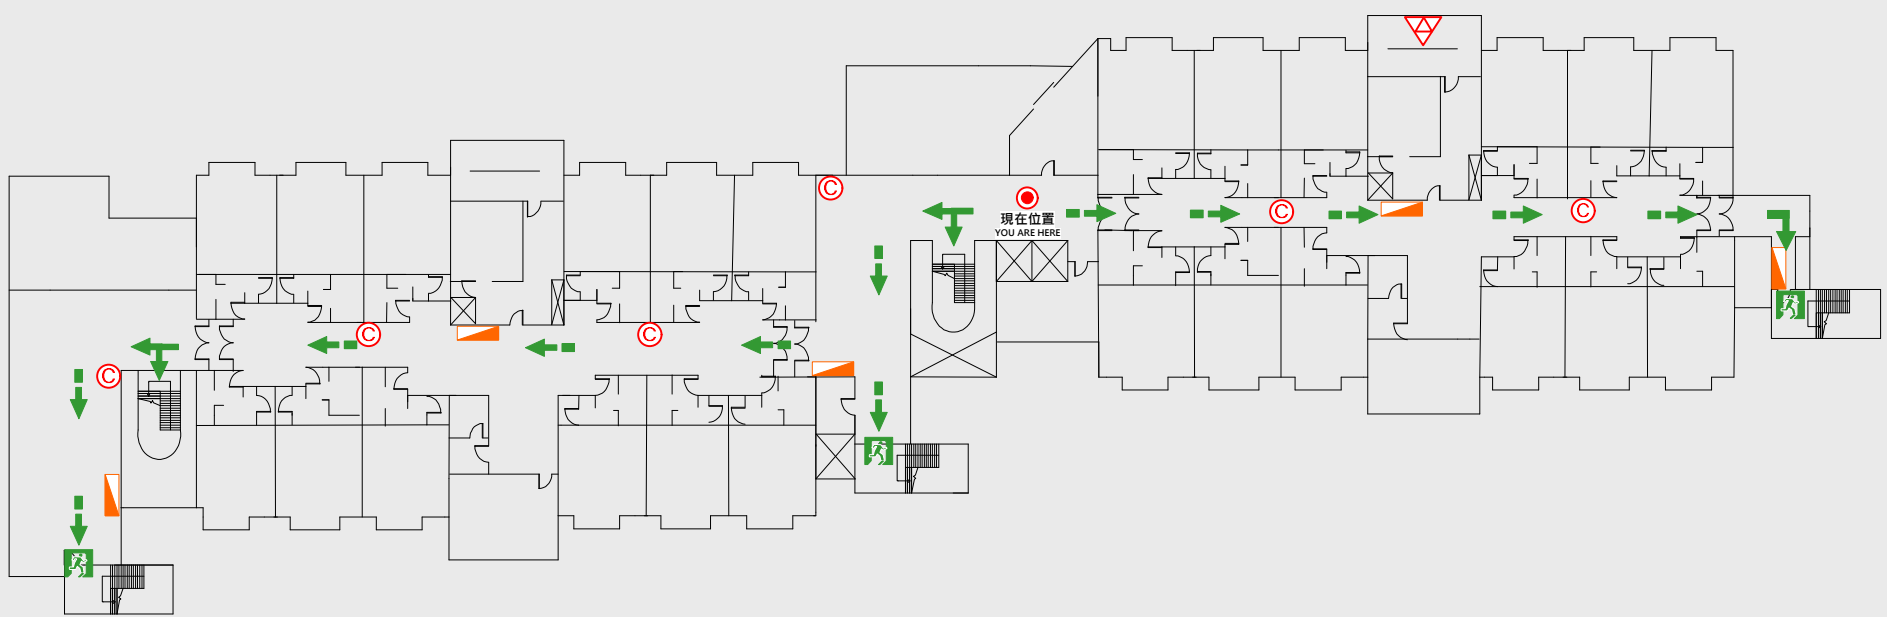

🔥 消防栓 Hydrant

🔥 滅火器 Fire Extinguisher

5 樓疏散圖

EVACUATION MAP

樂群樓

📍 現在位置 You Are Here

➡ 疏散路線 Evacuation Route

🚪 安全門 Stairs

🛗 電梯間 Elevator

🚿 緩降機 Escape Sling

🔥 消防栓 Hydrant

🔥 滅火器 Fire Extinguisher

6 樓疏散圖

EVACUATION MAP

樂群樓

-  現在位置 You Are Here
-  疏散路線 Evacuation Route
-  安全門 Stairs
-  電梯間 Elevator

-  緩降機 Escape Sling
-  消防栓 Hydrant
-  滅火器 Fire Extinguisher

7 樓疏散圖

EVACUATION MAP

樂群樓

● 現在位置 You Are Here

← 疏散路線 Evacuation Route

☑ 安全門 Stairs

⊠ 電梯間 Elevator