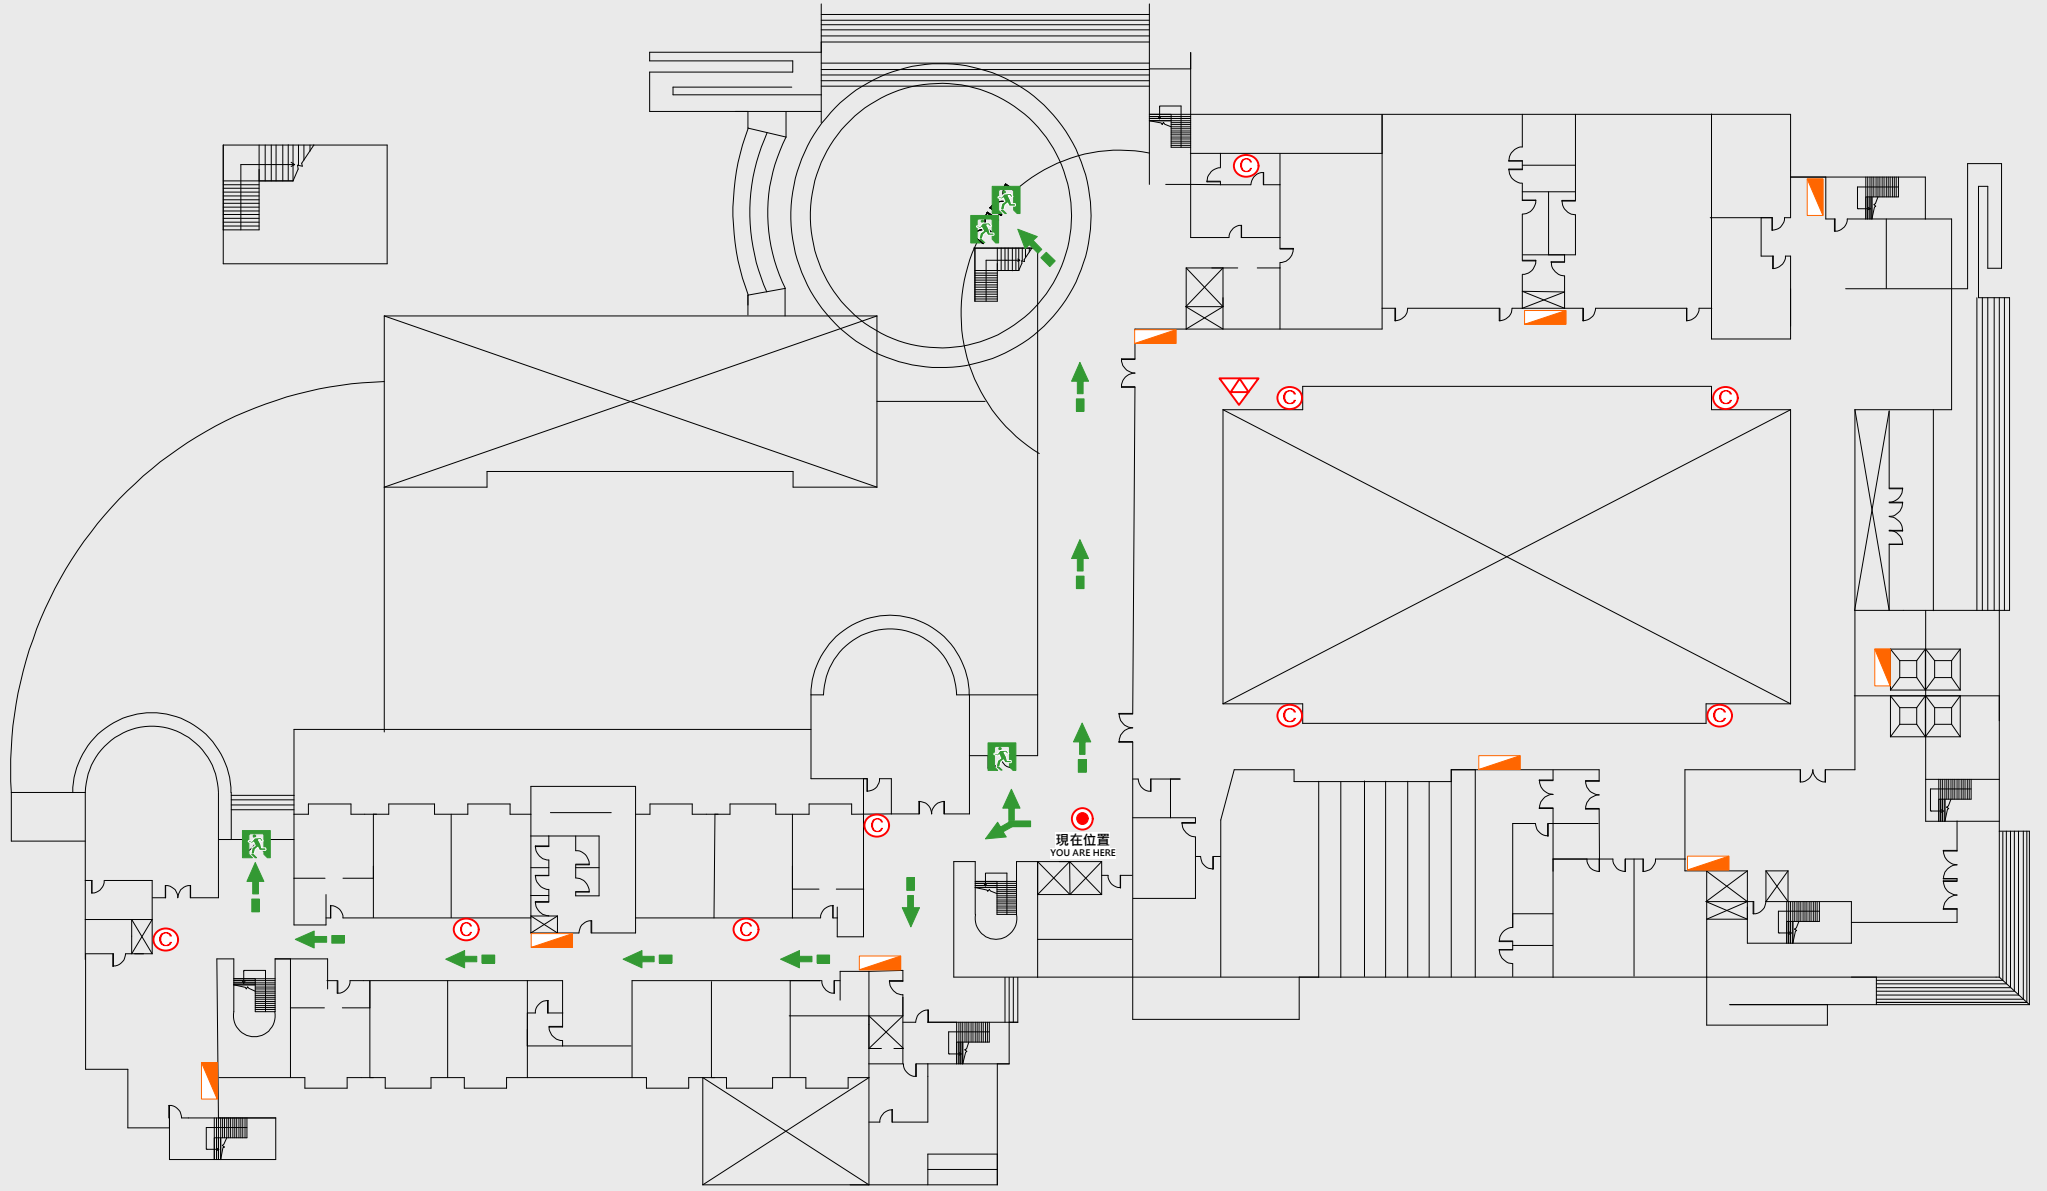

1

樓疏散圖

EVACUATION MAP

樂群樓

● 現在位置 You Are Here

← 疏散路線 Evacuation Route

🚶 安全門 Stairs

⊠ 電梯間 Elevator

▽ 緩降機 Escape Sling

🚒 消防栓 Hydrant

Ⓢ 滅火器 Fire Extinguisher

2

樓疏散圖

EVACUATION MAP

樂群樓

📍 現在位置 You Are Here