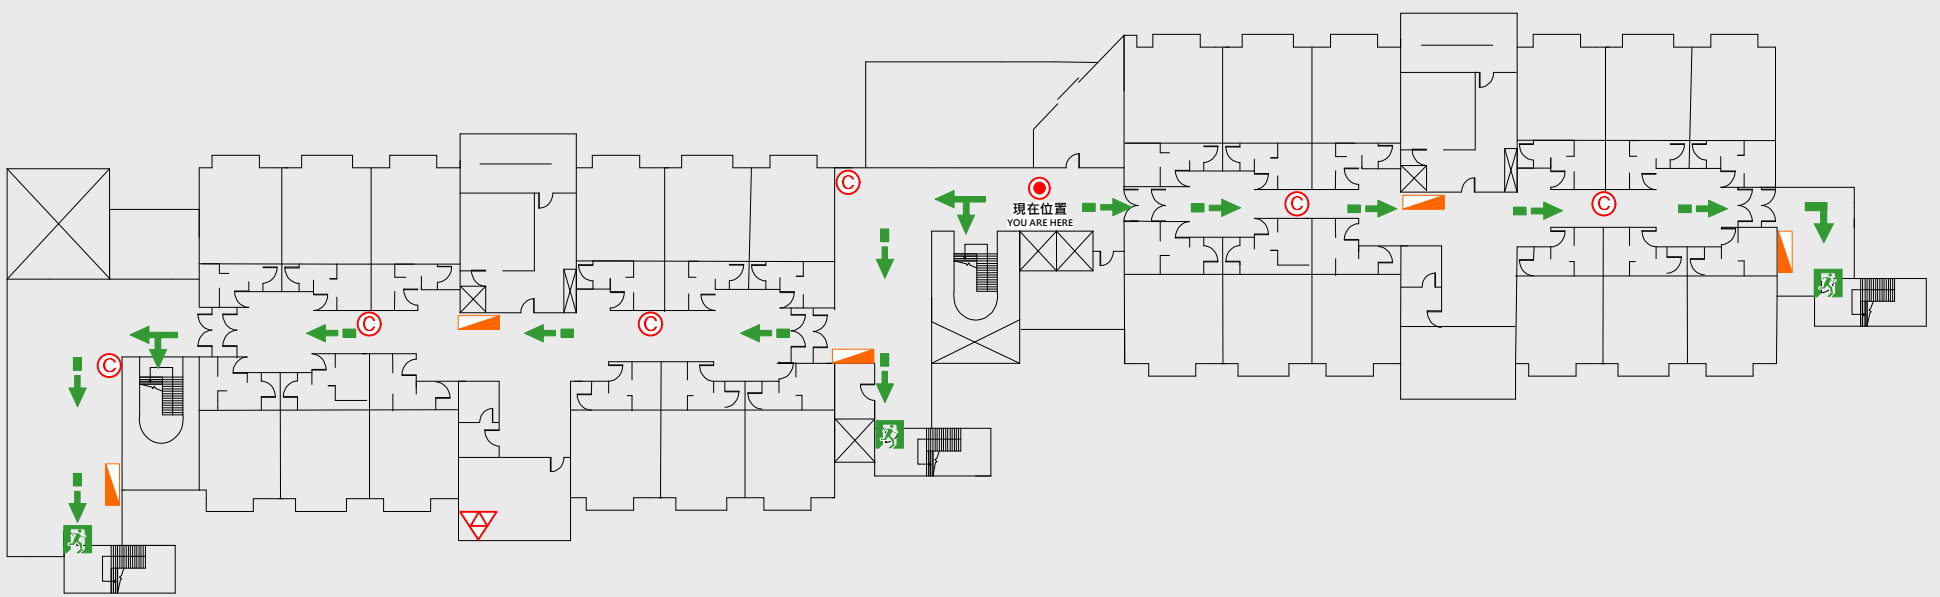

樂群樓

📍 現在位置 You Are Here

➡ 疏散路線 Evacuation Route

🚪 安全門 Stairs

🛗 電梯間 Elevator

🚒 緩降機 Escape Sling

🚒 消防栓 Hydrant

🔥 滅火器 Fire Extinguisher

4 樓疏散圖

EVACUATION MAP

樂群樓

📍 現在位置 You Are Here

➡ 疏散路線 Evacuation Route

🚪 安全門 Stairs

🛗 電梯間 Elevator

🚒 緩降機 Escape Sling

🔥 消防栓 Hydrant

🔥 滅火器 Fire Extinguisher

5 樓疏散圖

EVACUATION MAP

樂群樓

📍 現在位置 You Are Here

➡ 疏散路線 Evacuation Route

🚪 安全門 Stairs