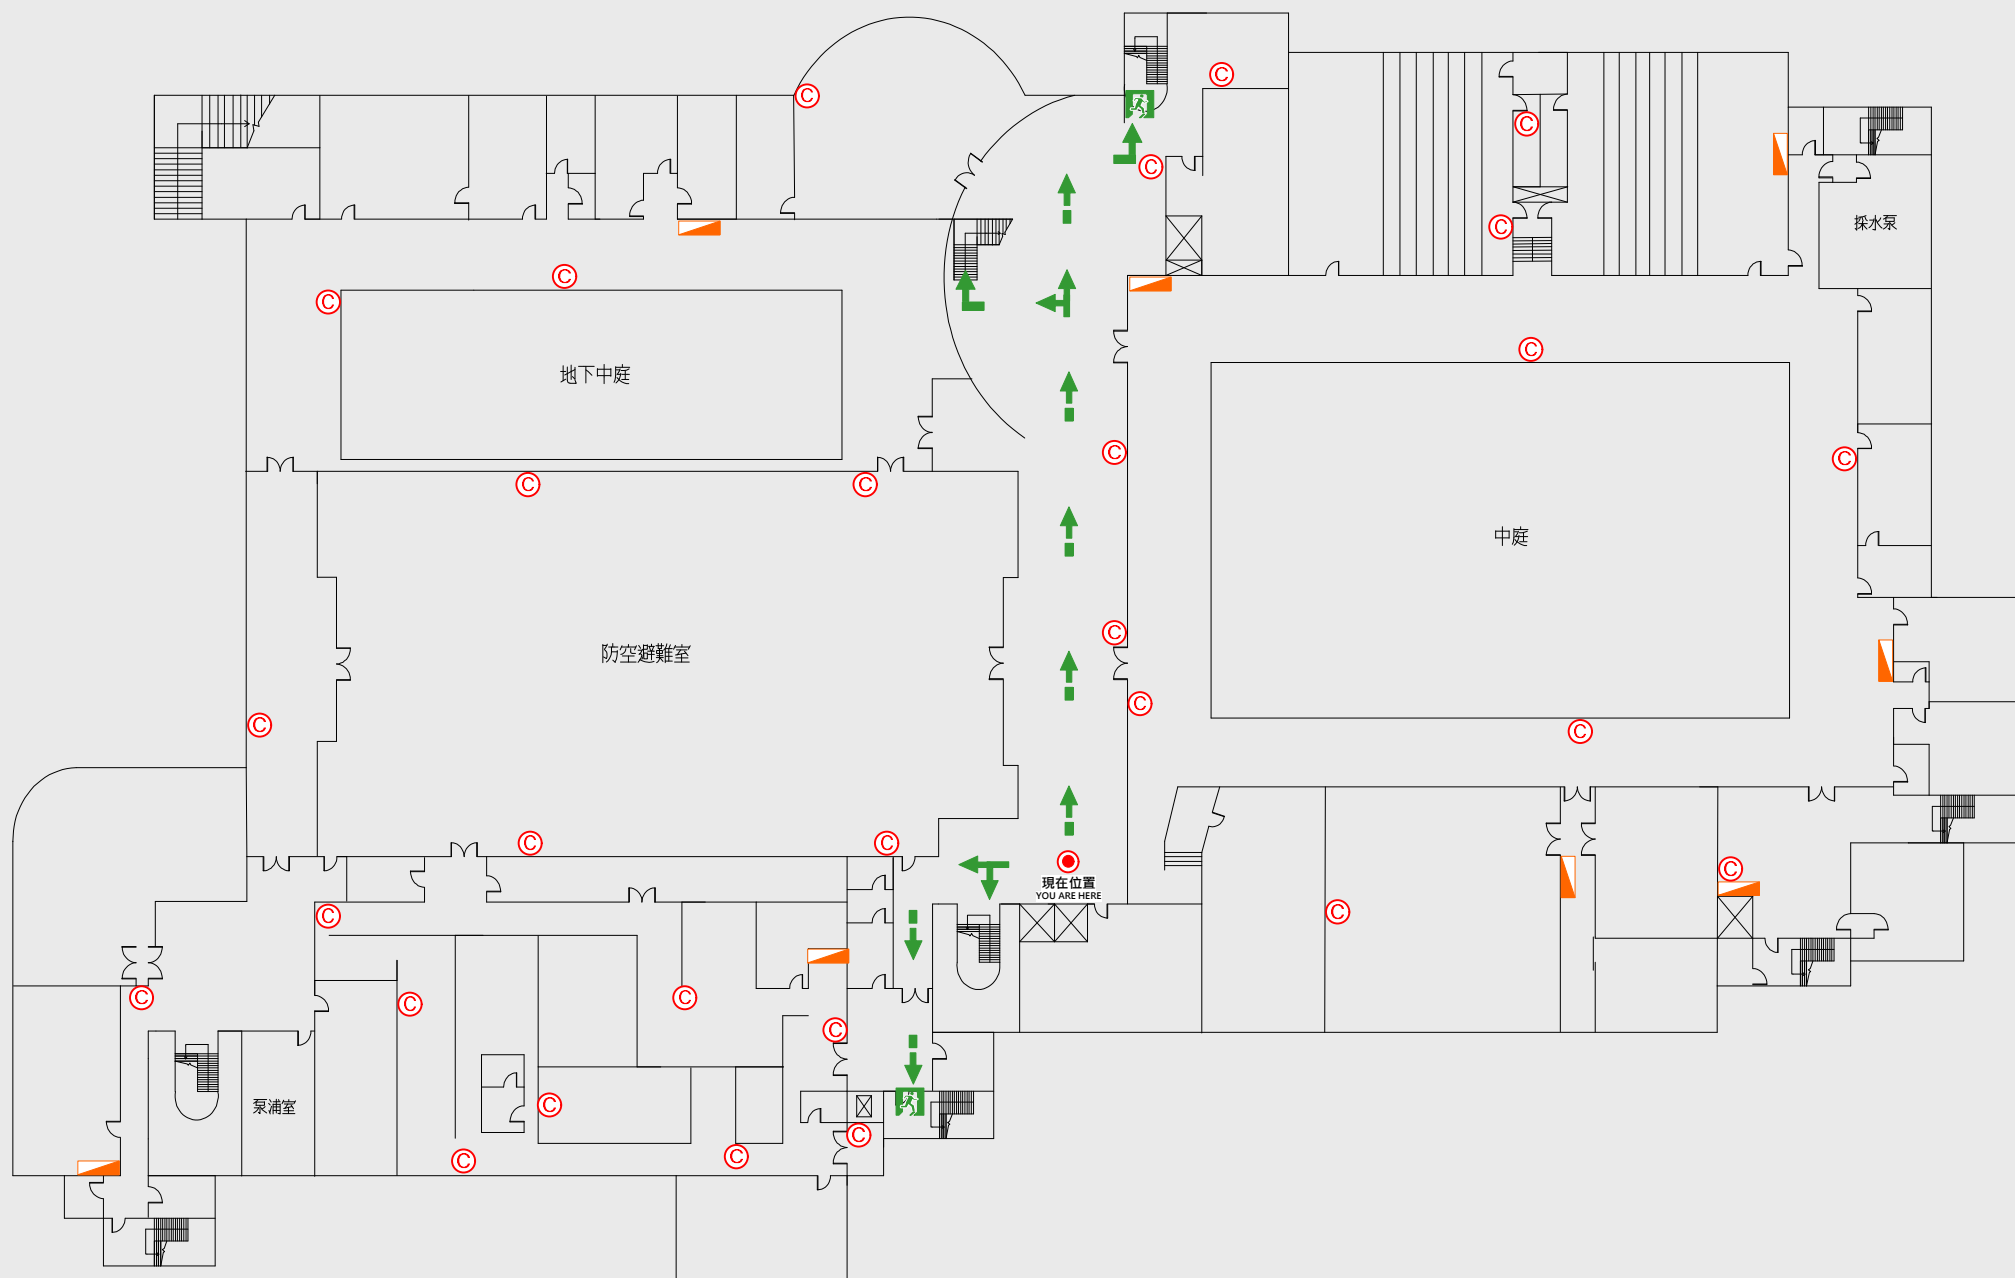

B1 樓疏散圖

EVACUATION MAP

樂群樓

📍 現在位置 You Are Here

➡ 疏散路線 Evacuation Route

🚪 安全門 Stairs

📦 電梯間 Elevator

📉 緩降機 Escape Sling

🔥 消防栓 Hydrant

📍 滅火器 Fire Extinguisher