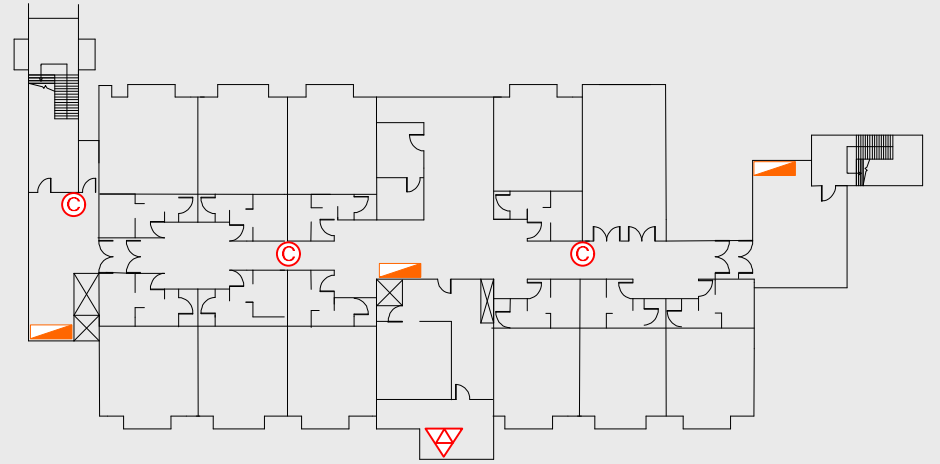

🔥 消防栓 Hydrant

🔥 滅火器 Fire Extinguisher

5 樓疏散圖

EVACUATION MAP

樂群樓

📍 現在位置 You Are Here

➡ 疏散路線 Evacuation Route

🚪 安全門 Stairs

🛗 電梯間 Elevator

🚿 緩降機 Escape Sling

🔥 消防栓 Hydrant

🔥 滅火器 Fire Extinguisher

6 樓疏散圖

EVACUATION MAP

樂群樓

-  現在位置 You Are Here
-  疏散路線 Evacuation Route
-  安全門 Stairs
-  電梯間 Elevator

-  緩降機 Escape Sling
-  消防栓 Hydrant
-  滅火器 Fire Extinguisher

7 樓疏散圖

EVACUATION MAP

樂群樓

● 現在位置 You Are Here

← 疏散路線 Evacuation Route

☑ 安全門 Stairs

⊠ 電梯間 Elevator