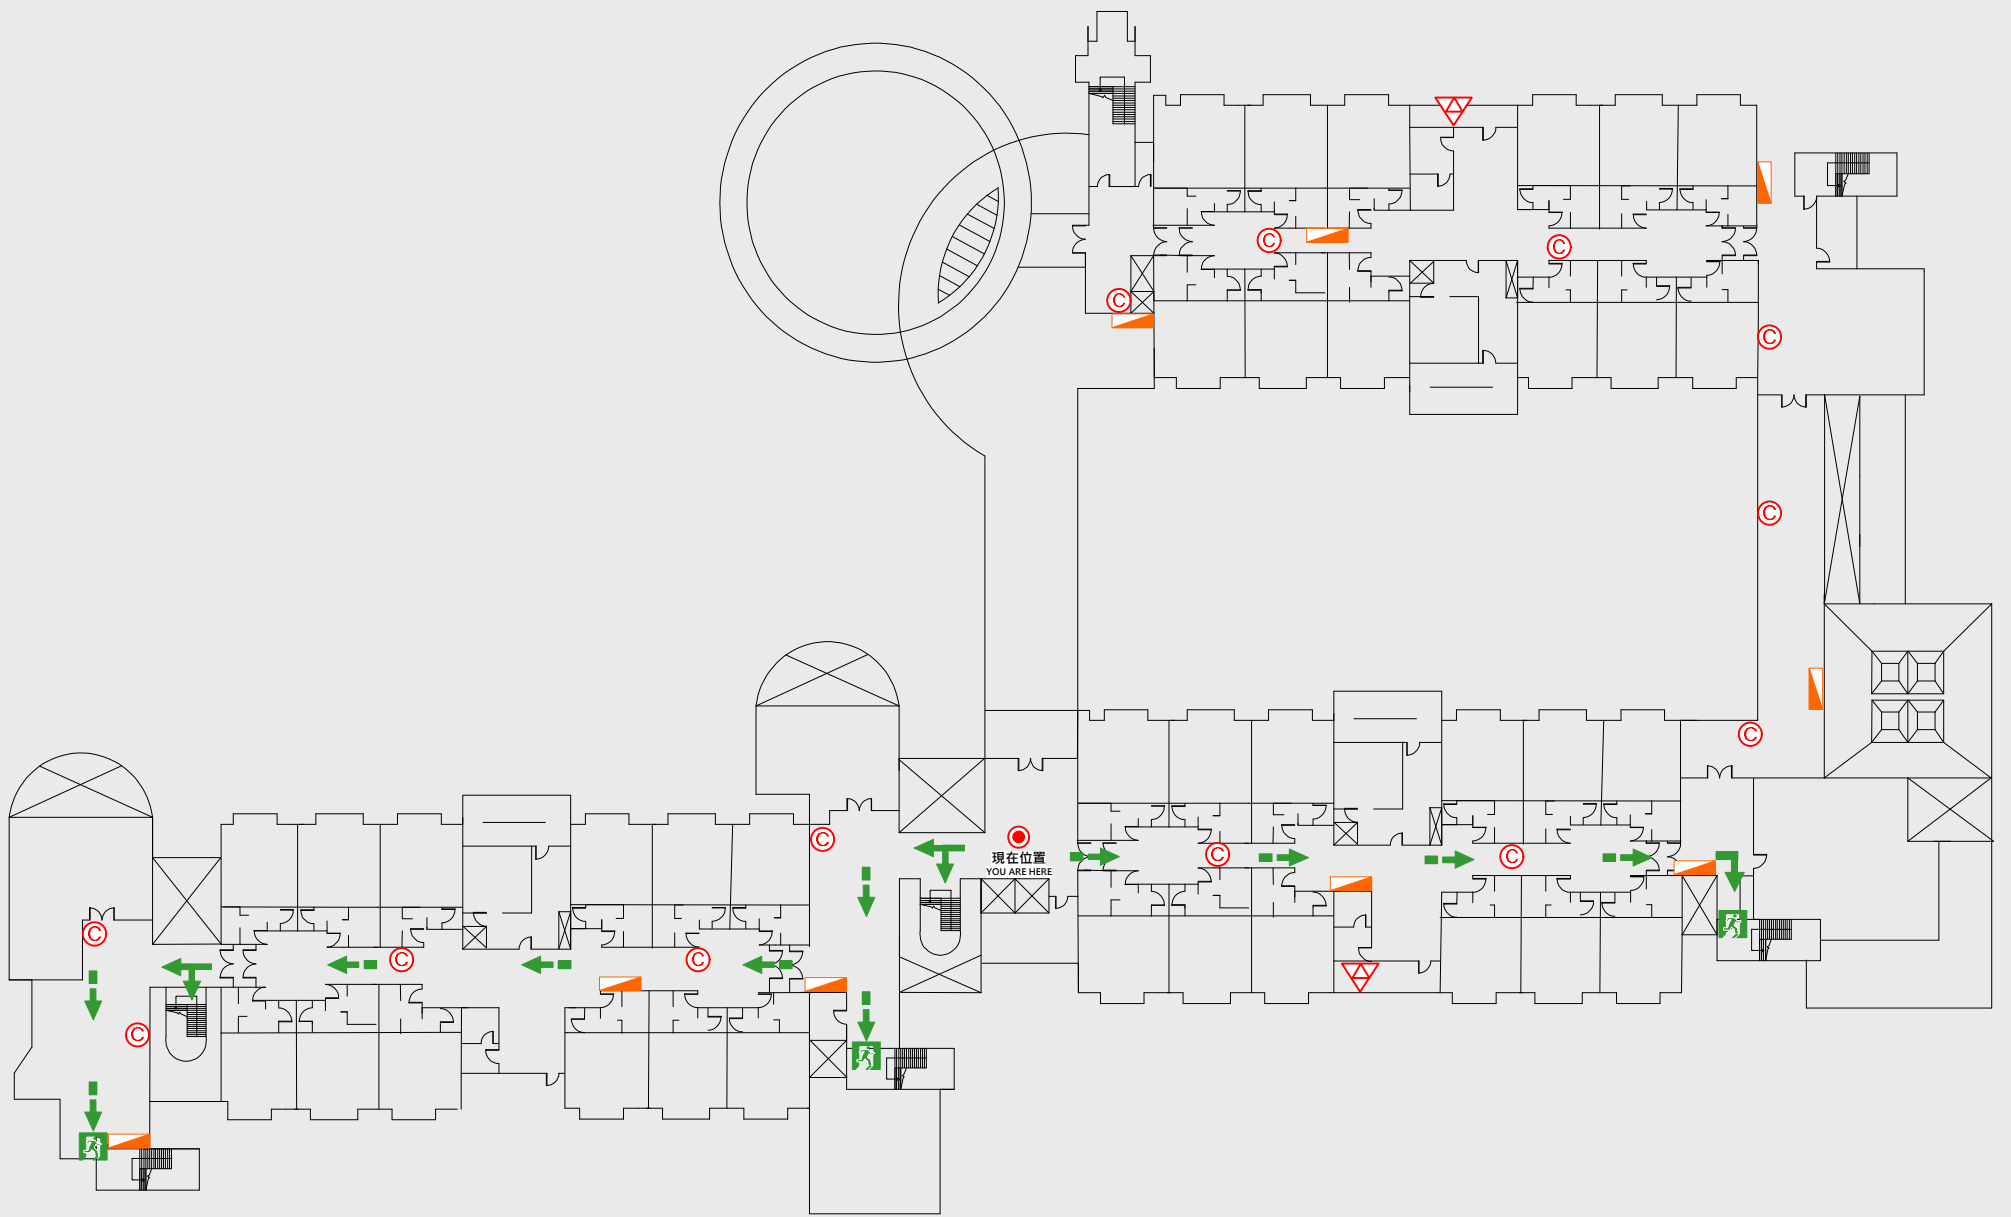

1

樓疏散圖

EVACUATION MAP

樂群樓

● 現在位置 You Are Here

← 疏散路線 Evacuation Route

🚶 安全門 Stairs

⊠ 電梯間 Elevator

▽ 緩降機 Escape Sling

🚒 消防栓 Hydrant

Ⓢ 滅火器 Fire Extinguisher

2

樓疏散圖

EVACUATION MAP

樂群樓

📍 現在位置 You Are Here

➡️ 疏散路線 Evacuation Route

🚪 安全門 Stairs

🛗 電梯間 Elevator

🚒 緩降機 Escape Sling

🚒 消防栓 Hydrant

🔥 滅火器 Fire Extinguisher

3 樓疏散圖

EVACUATION MAP