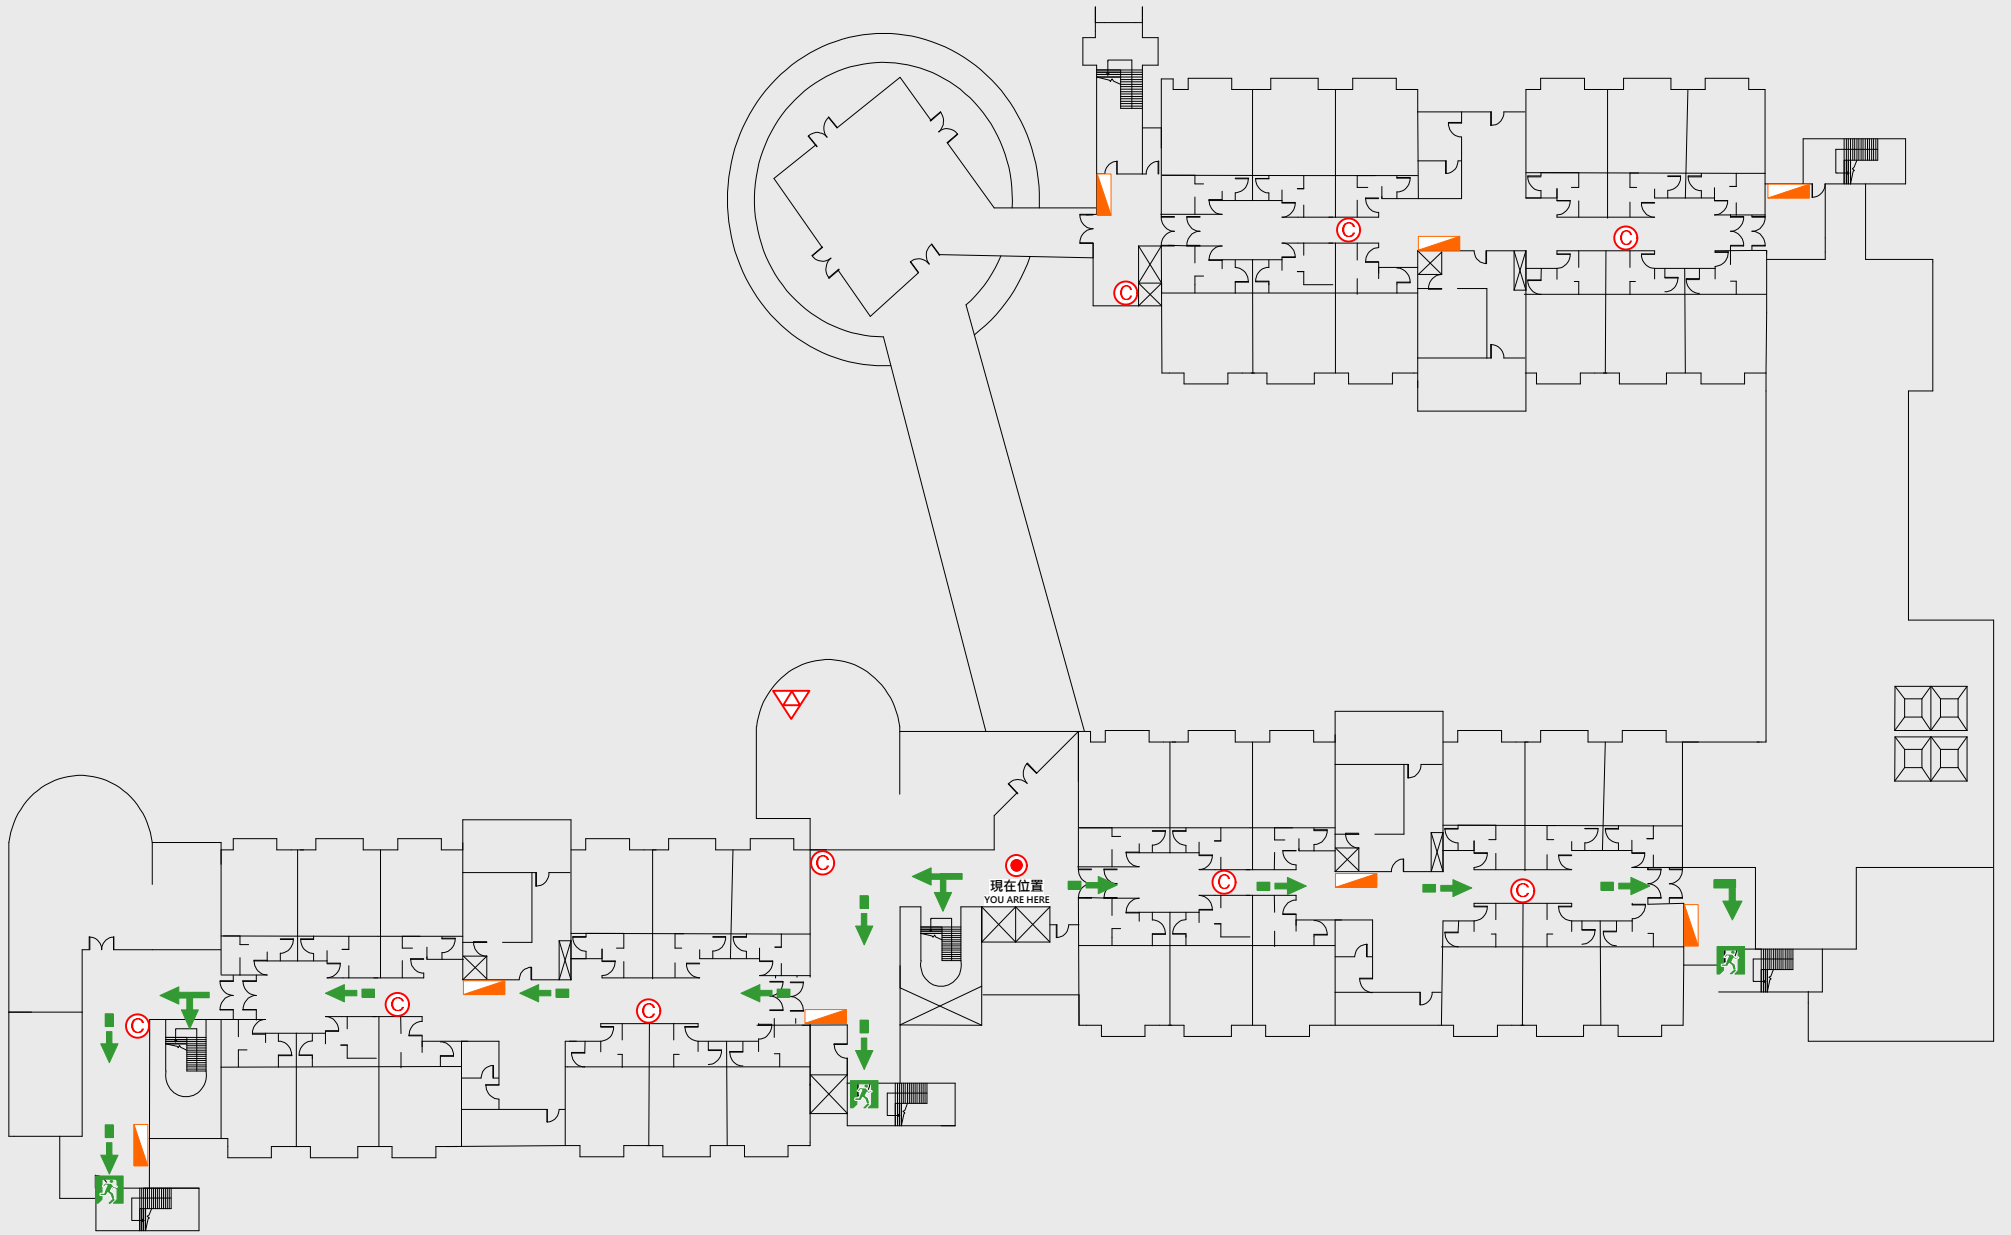

➡️ 疏散路線 Evacuation Route

🚪 安全門 Stairs

🛗 電梯間 Elevator

🚒 緩降機 Escape Sling

🚒 消防栓 Hydrant

🔥 滅火器 Fire Extinguisher

3 樓疏散圖

EVACUATION MAP

樂群樓

📍 現在位置 You Are Here

➡ 疏散路線 Evacuation Route

🚪 安全門 Stairs

🛗 電梯間 Elevator

🚒 緩降機 Escape Sling

🚒 消防栓 Hydrant

🔥 滅火器 Fire Extinguisher

4 樓疏散圖

EVACUATION MAP

樂群樓

📍 現在位置 You Are Here

➡ 疏散路線 Evacuation Route

🚪 安全門 Stairs

🛗 電梯間 Elevator

🚒 緩降機 Escape Sling