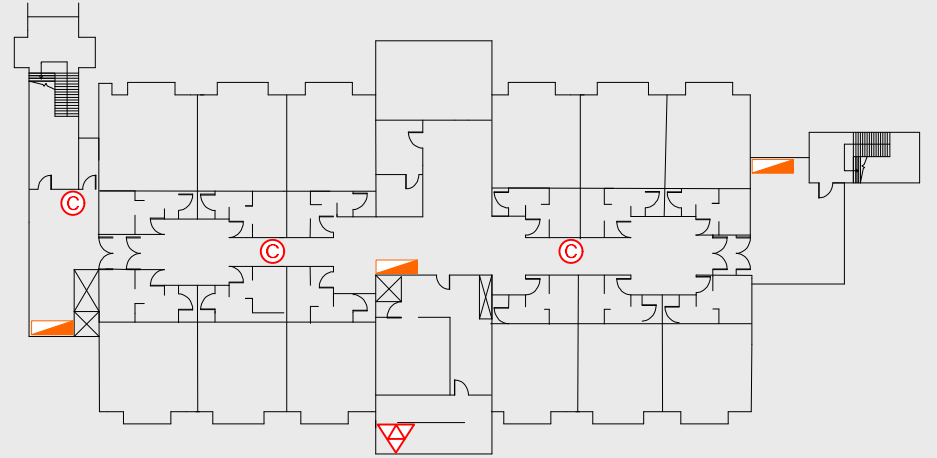

樂群樓

📍 現在位置 You Are Here

➡ 疏散路線 Evacuation Route

🚪 安全門 Stairs

🛗 電梯間 Elevator

🚒 緩降機 Escape Sling

🚒 消防栓 Hydrant

🔥 滅火器 Fire Extinguisher

4 樓疏散圖

EVACUATION MAP

樂群樓

📍 現在位置 You Are Here

➡ 疏散路線 Evacuation Route

🚪 安全門 Stairs

🛗 電梯間 Elevator

🚒 緩降機 Escape Sling

🔥 消防栓 Hydrant

🔥 滅火器 Fire Extinguisher

5 樓疏散圖

EVACUATION MAP

樂群樓

📍 現在位置 You Are Here

➡ 疏散路線 Evacuation Route

🚪 安全門 Stairs