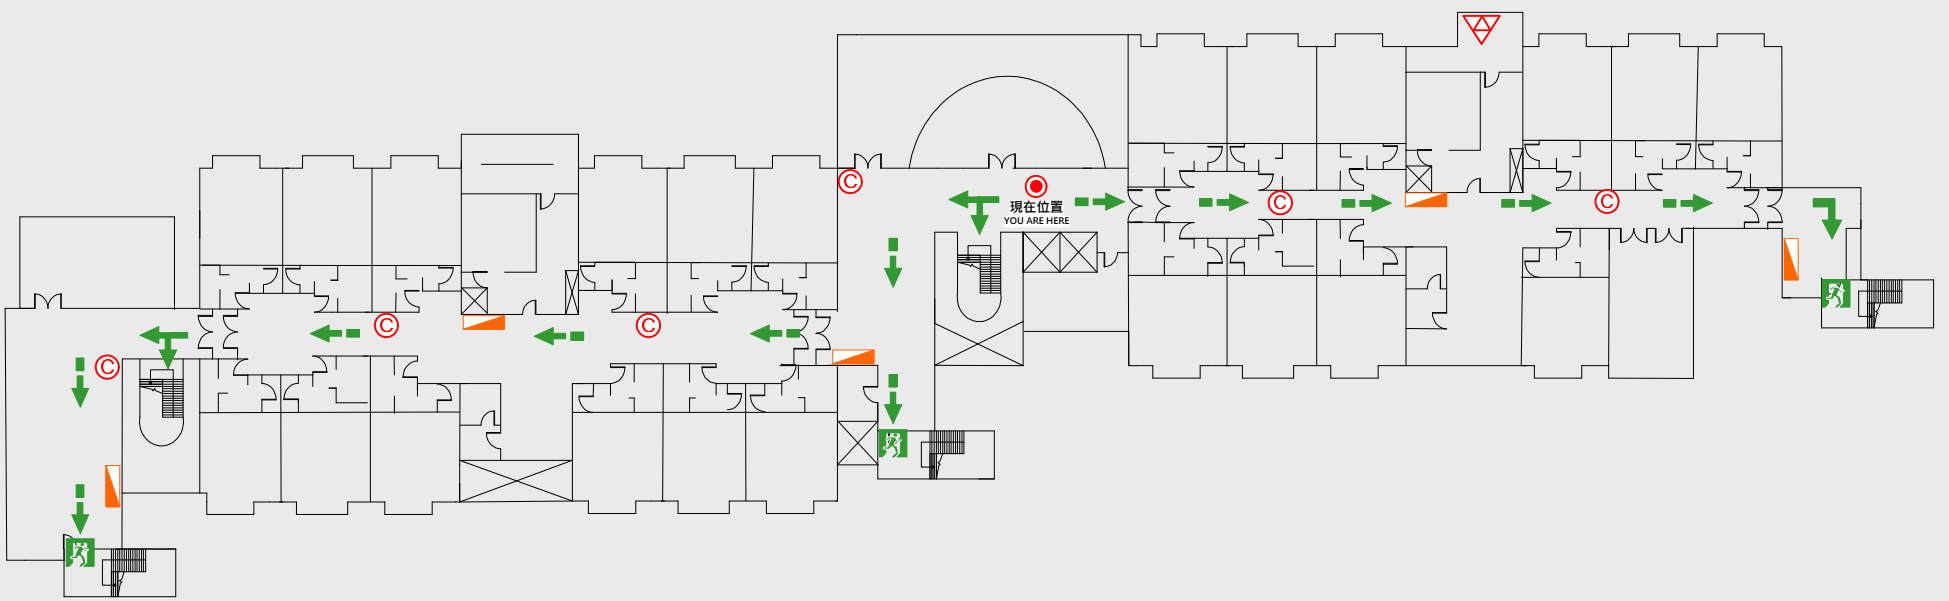

🔥 消防栓 Hydrant

🔥 滅火器 Fire Extinguisher

5 樓疏散圖

EVACUATION MAP

樂群樓

📍 現在位置 You Are Here

➡ 疏散路線 Evacuation Route

🚪 安全門 Stairs

🛗 電梯間 Elevator

🚿 緩降機 Escape Sling

🔥 消防栓 Hydrant

🔥 滅火器 Fire Extinguisher

6 樓疏散圖

EVACUATION MAP

樂群樓

-  現在位置 You Are Here
-  疏散路線 Evacuation Route
-  安全門 Stairs
-  電梯間 Elevator

-  緩降機 Escape Sling
-  消防栓 Hydrant
-  滅火器 Fire Extinguisher

7 樓疏散圖

EVACUATION MAP

樂群樓

● 現在位置 You Are Here

← 疏散路線 Evacuation Route

☑ 安全門 Stairs

⊠ 電梯間 Elevator